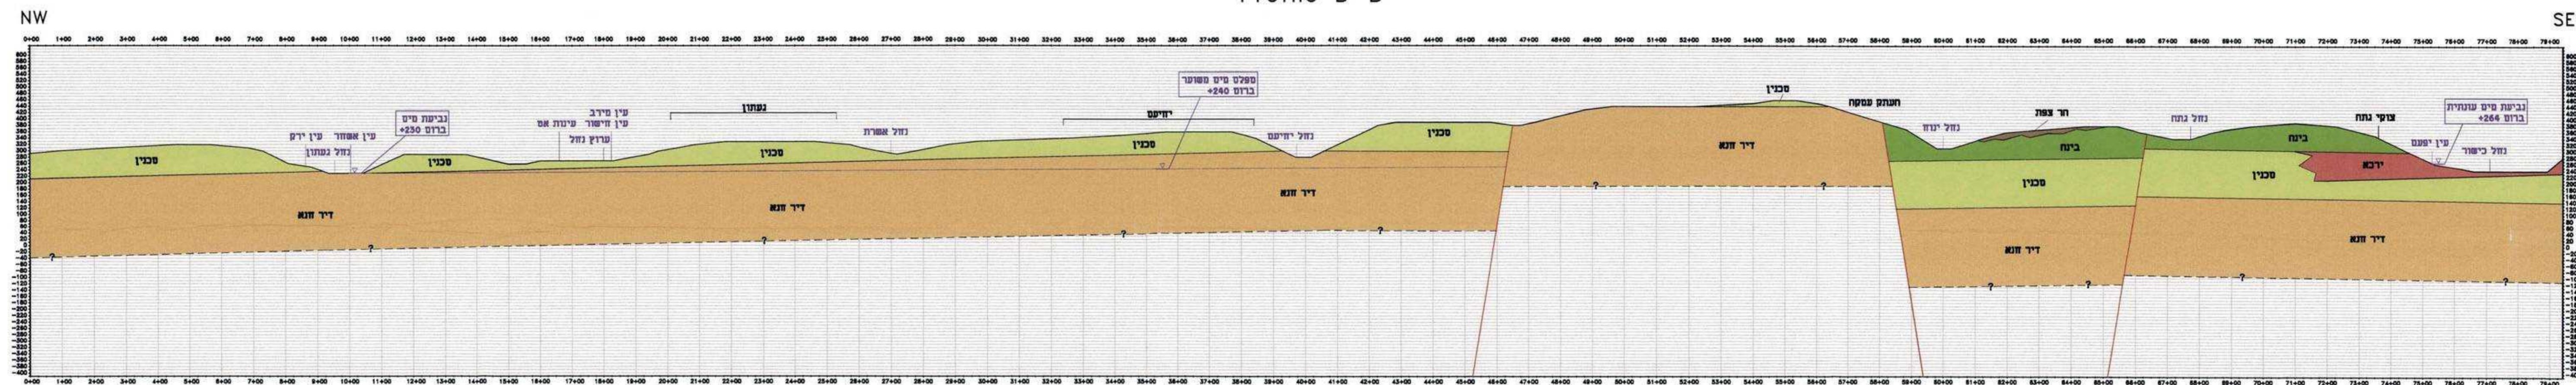

חזתים גיאולוגיים באזור יחיעם

Profile A-A

Profile B-B

סימון החזתים על מפה גיאולוגית
מקור מיפוי גיאולוגי - גיליון נהריה, הצאת המכון הגיאולוגי