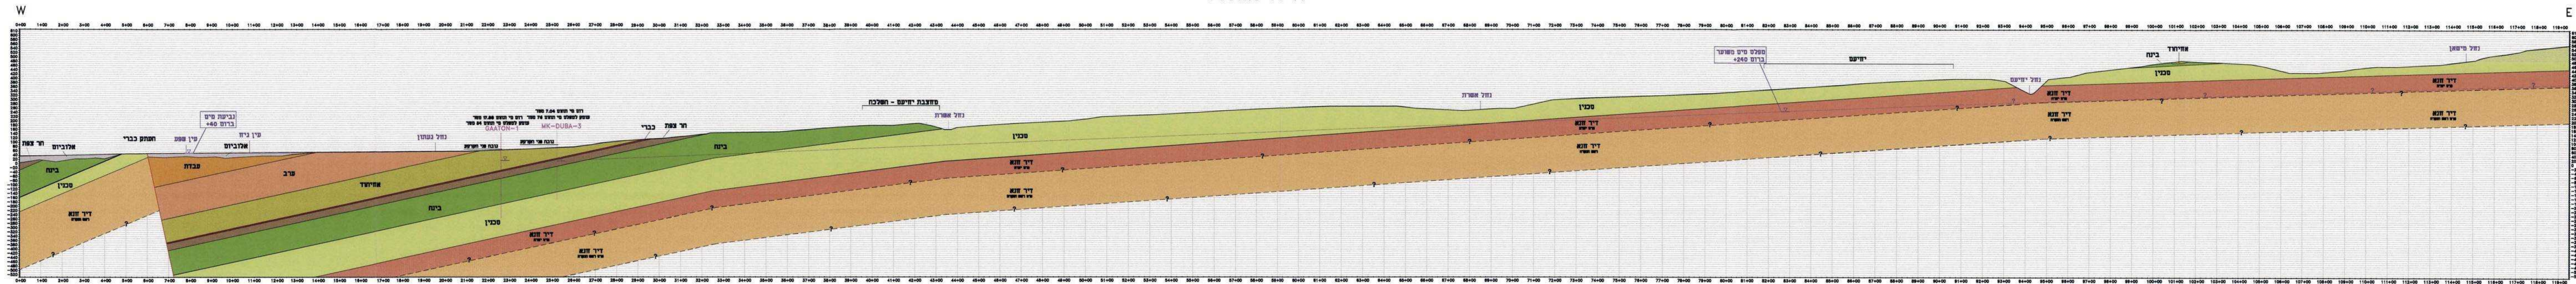

חזתים גיאולוגיים באזור יחיעם

Profile A-A

Profile B-B

סימון החזתים על מפה גיאולוגית
מקור מיפוי גיאולוגי - גיליון נהריה, הצאת המכון הגיאולוגי