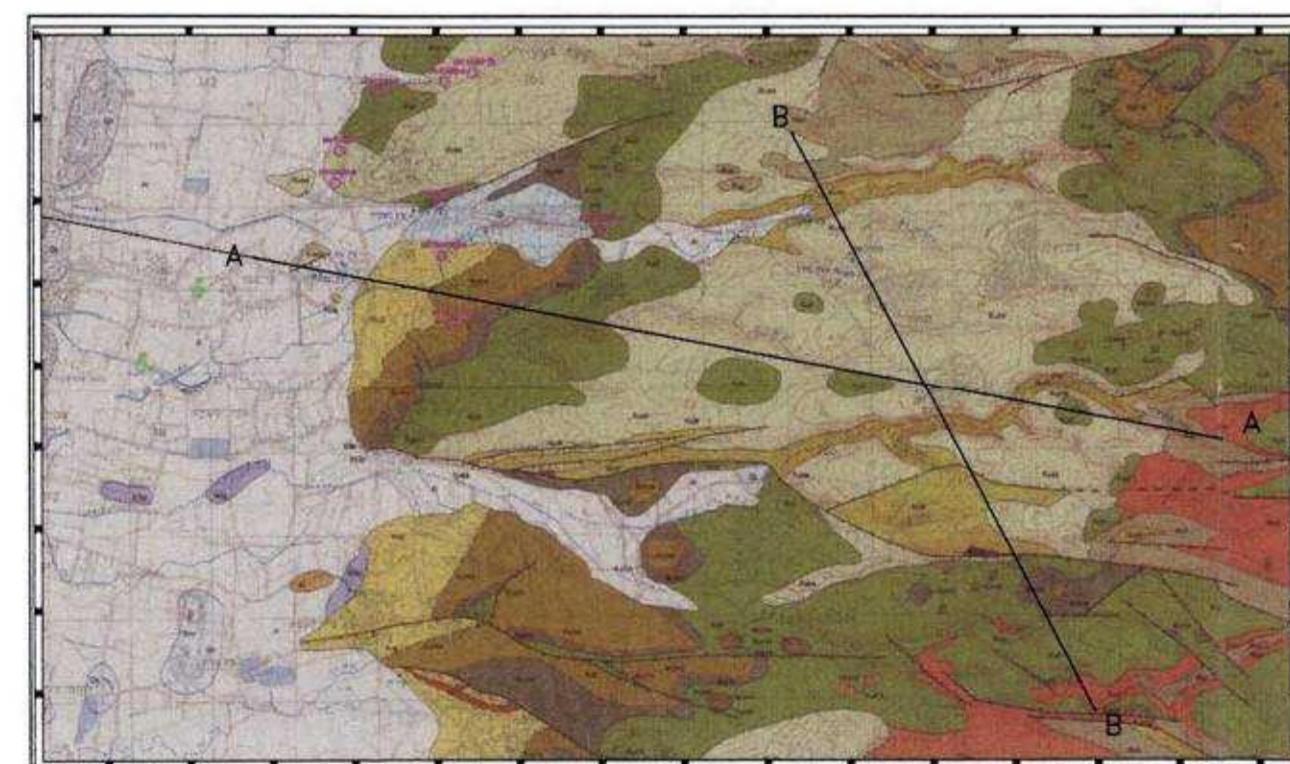

חזתים גיאולוגיים באזור יחיעם

Profile A-A

Profile B-B

סימון החזתים על מפה גיאולוגית
מקור מיפוי גיאולוגי - גיליון נהריה, הצאת המכון הגיאולוגי