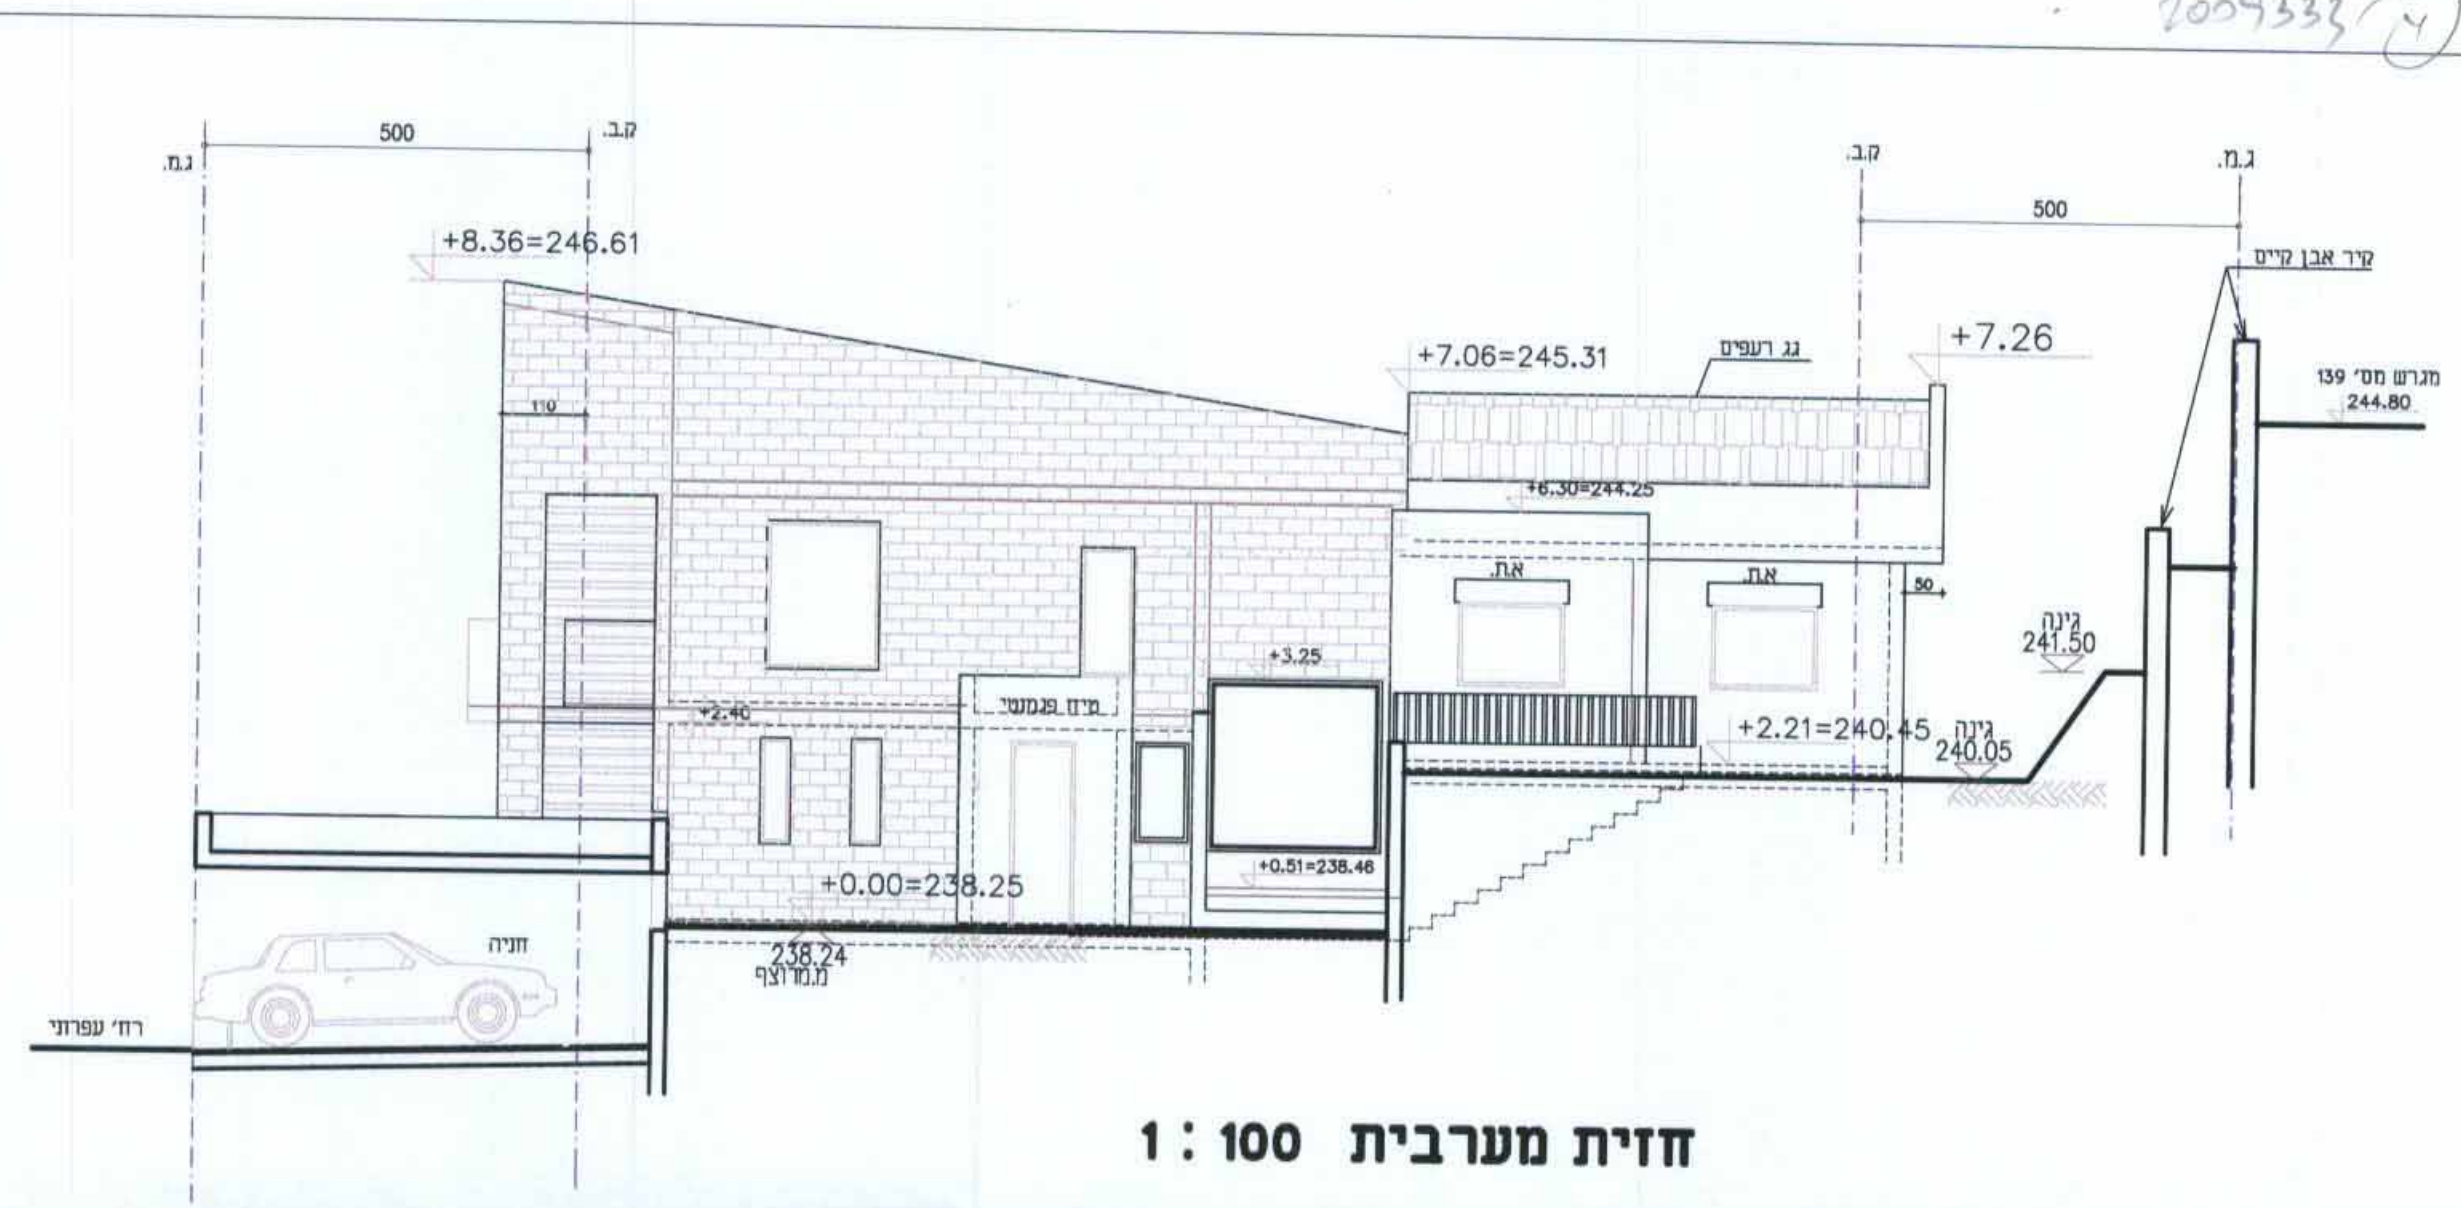

חזית מזרחית 1:100

חזית מערבית 1:100

חתך עקרוני 1:100

תכנית מגרש 1:100

עדי אלדר  
ראש העיר כרמיאל  
15/11/2015  
15/11/2015  
איל רונן  
מנהל תע"מ  
עורכי תכנית  
מועצה נילקוט הכרמיות מ"י  
מיום

שכב תכנית:	הגשה:	הפקדה:	תוקף:
היזם:	פרויקט:	תאריך הכנה:	תאריך עדכון:
פרגאן אורי	תכנית מפורטת	27.07.09	06.02.11
מק"מ 15/11053	תכנית מס. מק"מ 15/11053	27.07.09	06.02.11
רז.עפרוני 22, שכ. גבעת מכוש, כרמיאל	רז.עפרוני 22, שכ. גבעת מכוש, כרמיאל	27.07.09	06.02.11
שם התכנית:	שם קובץ:	שם קובץ:	שם קובץ:
נספח בינוי	מנה מדה: 1:100	מנה מדה: 1:100	מנה מדה: 1:100
עורך התכנית:	קריים ויקטוריה	קריים ויקטוריה	קריים ויקטוריה
תאריך הכנה:	27.07.09	27.07.09	27.07.09
תאריך עדכון:	06.02.11	06.02.11	06.02.11