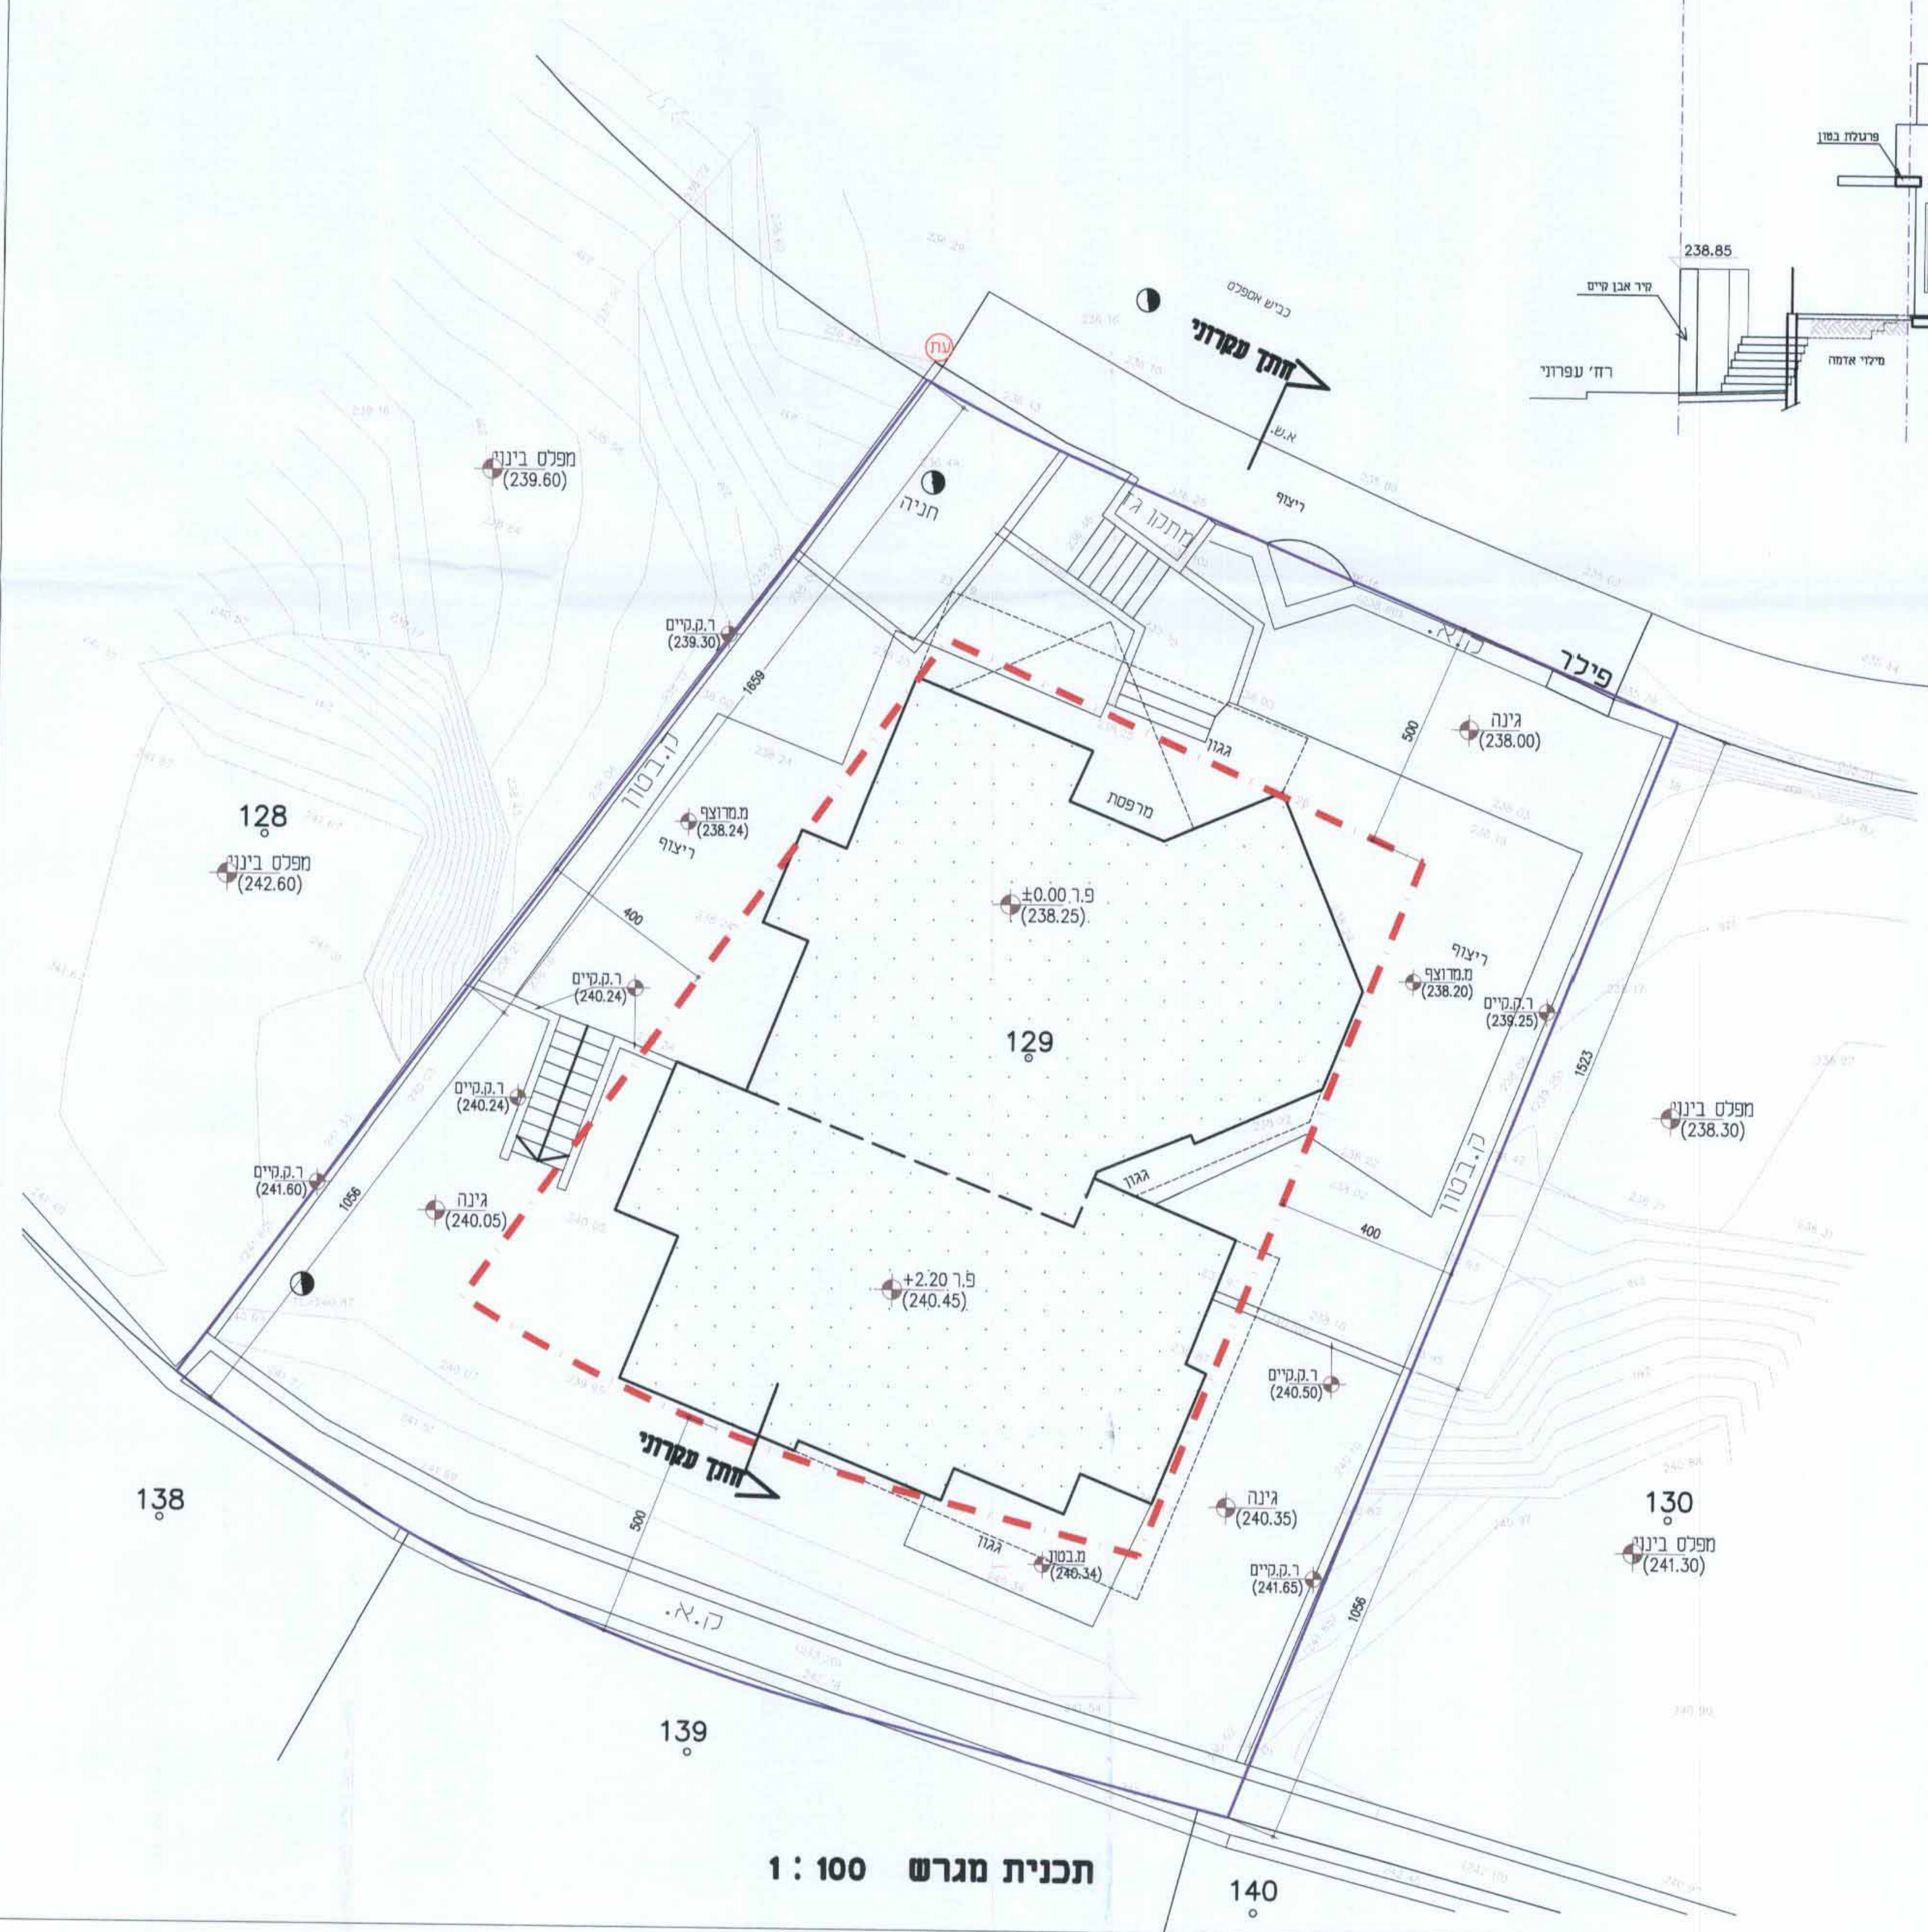

חזית מזרחית 1:100

חזית מערבית 1:100

חתך עקרוני 1:100

תכנית מגרש 1:100

עדי אלדר  
ראש העיר כרמיאל  
15/11/2015  
15/11/2015  
איל רונן  
מנהל תע"מ  
עורכי תכנית  
מועצה נילקוט הכרמיות מ"י  
מיום

שכב תכנית:	הגשה:	הפקדה:	תוקף:
היזם:	פרויקט:	תאריך הכנה:	תאריך עדכון:
פרגאן אורי	תכנית מפורטת	27.07.09	06.02.11
מק"מ 15/11053	תכנית מס. מק"מ 15/11053	27.07.09	06.02.11
רז.עפרוני 22, שכ. גבעת מכוש, כרמיאל	רז.עפרוני 22, שכ. גבעת מכוש, כרמיאל	27.07.09	06.02.11
שם התכנית:	שם קובץ:	שם קובץ:	שם קובץ:
נספח בינוי	מנה מדה: 1:100	מנה מדה: 1:100	מנה מדה: 1:100
עורך התכנית:	קריים ויקטוריה	קריים ויקטוריה	קריים ויקטוריה
תאריך הכנה:	27.07.09	27.07.09	27.07.09
תאריך עדכון:	06.02.11	06.02.11	06.02.11

מסגרת 3-3-3  
15/11/2015