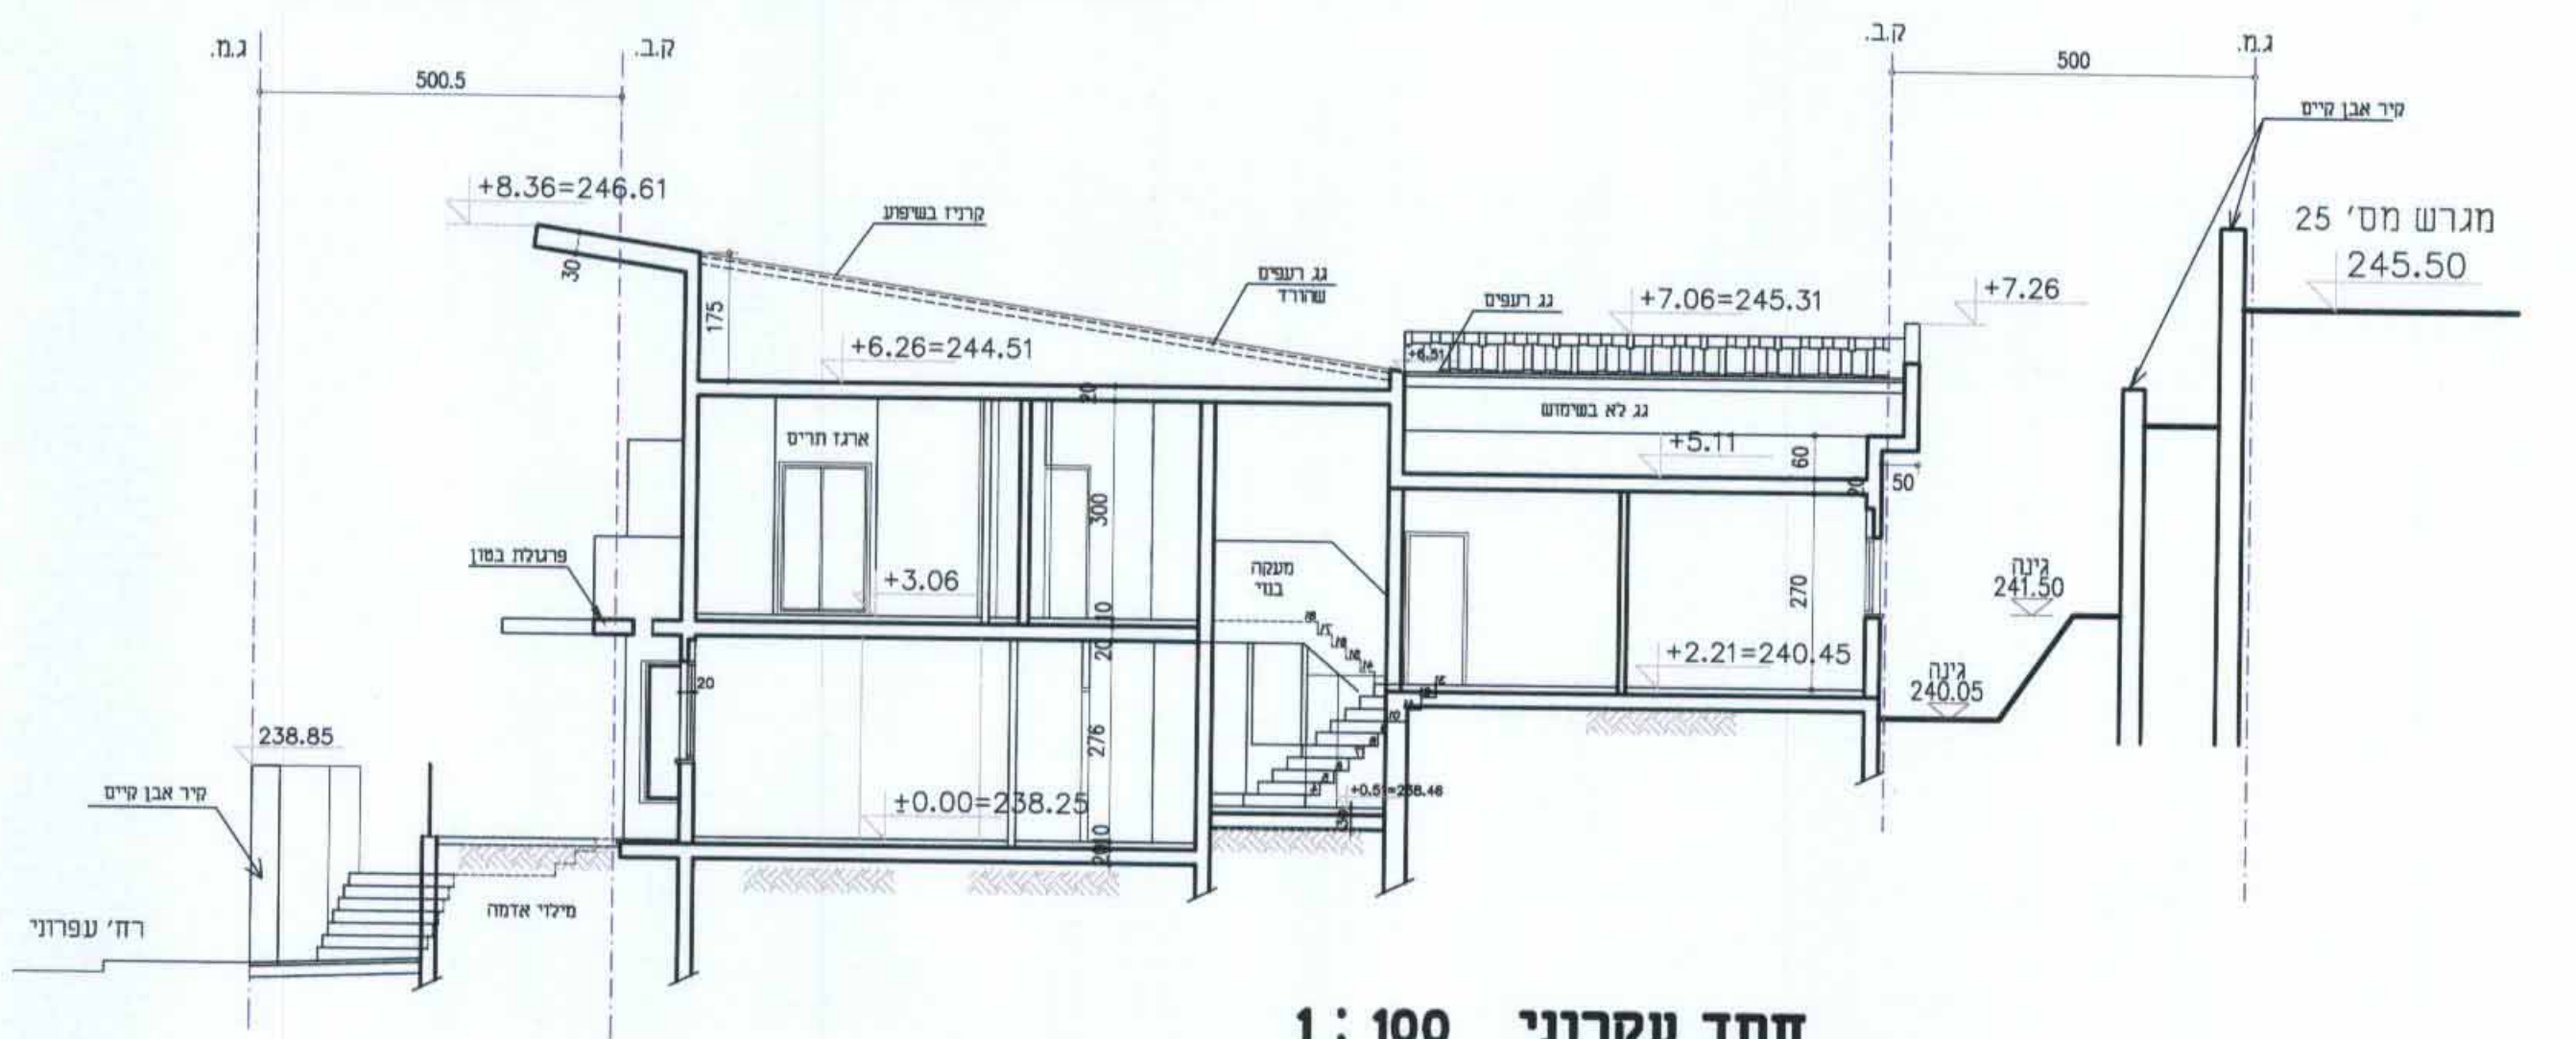

חזית מזרחית 1:100

חזית מערבית 1:100

חתך עקרוני 1:100

תכנית מגרש 1:100

עדי אלדר  
ראש העיר כרמיאל  
15/11/2015  
15/11/2015  
איל רונן  
מנהל תע"מ  
עורכי תכנית  
מועצה נילקוט הכרמיות מ"י  
מיום

שכב תכנית:	הגשה:	הפקדה:	תוקף:
היזם:	פרויקט:	תאריך הכנה:	תאריך עדכון:
פרגאן אורי	תכנית מפורטת	27.07.09	06.02.11
מק"מ 15/11053	תכנית מס. מק"מ 15/11053	27.07.09	06.02.11
רז.עפרוני 22, שכ. גבעת מכוש, כרמיאל	רז.עפרוני 22, שכ. גבעת מכוש, כרמיאל	27.07.09	06.02.11
שם התכנית:	שם קובץ:	שם קובץ:	שם קובץ:
נספח בינוי	מנה מדה: 1:100	מנה מדה: 1:100	מנה מדה: 1:100
עורך התכנית:	קריים ויקטוריה	קריים ויקטוריה	קריים ויקטוריה
תאריך הכנה:	27.07.09	27.07.09	27.07.09
תאריך עדכון:	06.02.11	06.02.11	06.02.11