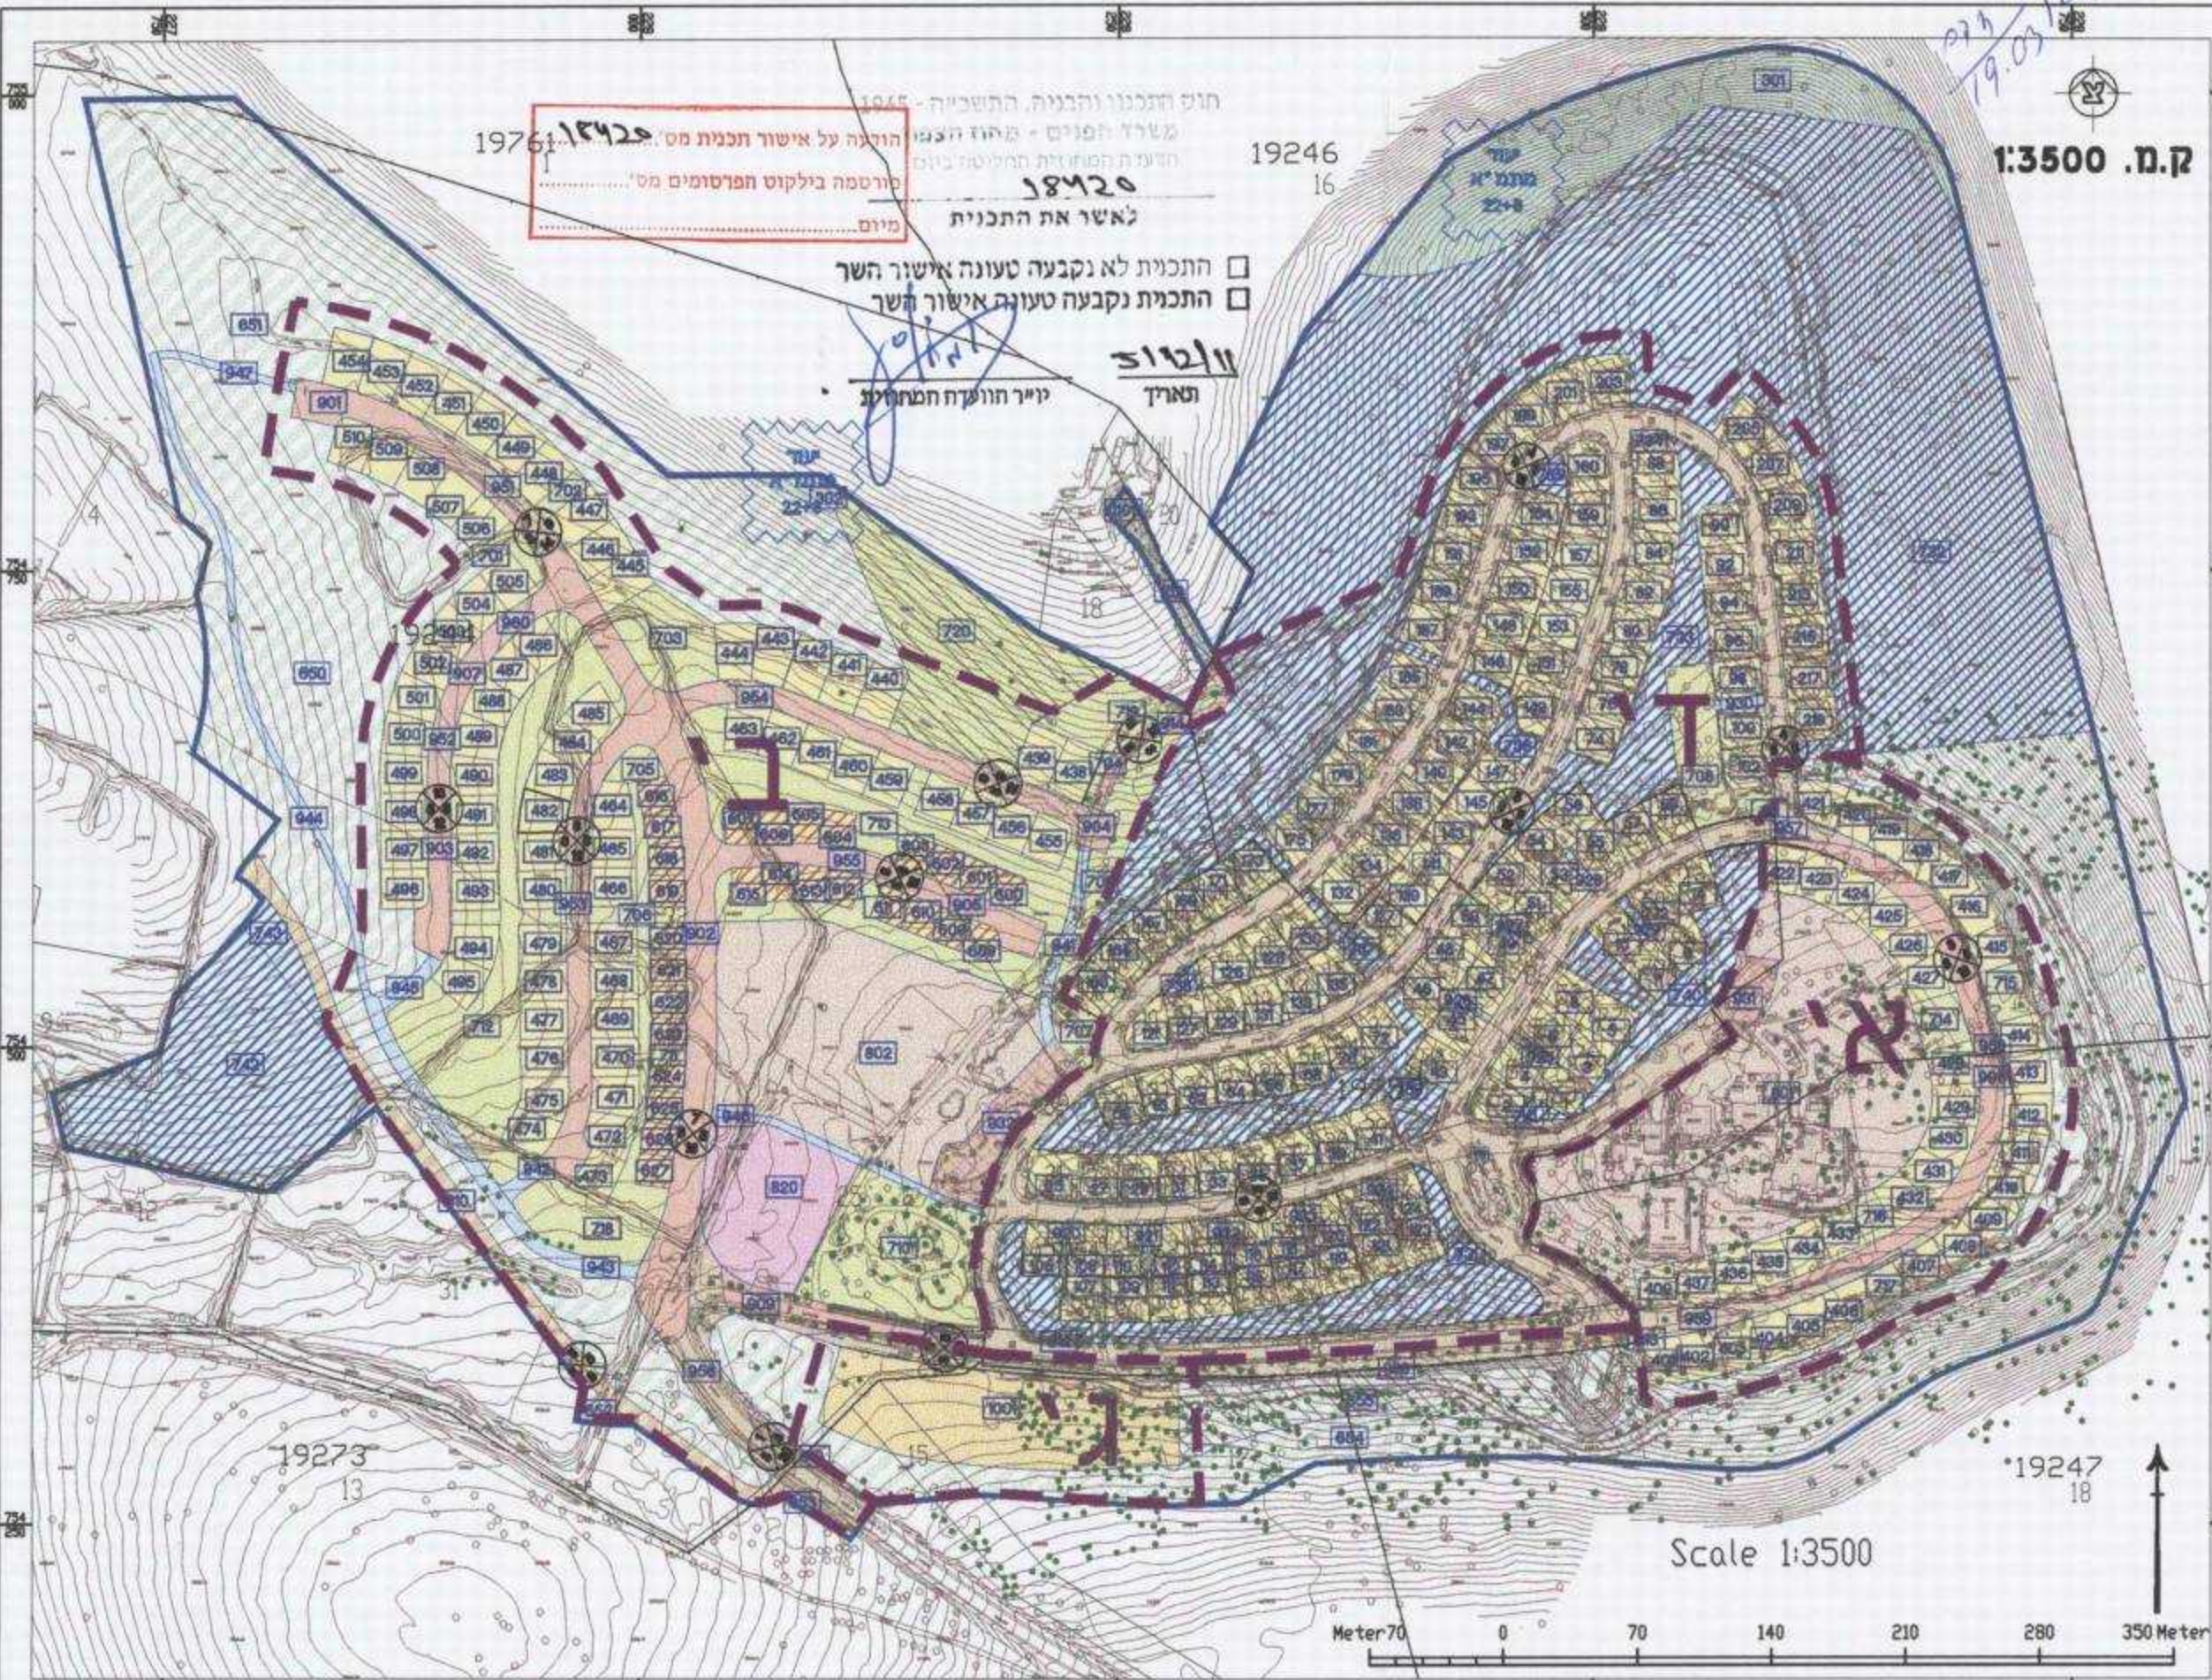

תכנית מפורטת מספר : 18420\א  
**אשדוד - תכנית מפורטת ליישוב**  
**נספח מתקמים לעצים בוגרים**

גבול מתחם לעצים בוגרים וכנוי

**מצב מוצע**  
 מקרא - מצב מוצע

-  מגורים א'
-  מגורים א' עם הנחיות מיוחדות
-  מגורים א"ב
-  מגורים ב'
-  תעסוקה
-  מבנים ומוסדות ציבור
-  פרקע חקלאית
-  פרקע חקלאית עם הנחיות מיוחדות
-  שטח ציבורי פתוח
-  שטח ציבורי פתוח עם הנחיות מיוחדות
-  יער
-  שמורת טבע עם הנחיות מיוחדות
-  דרך מאושרת
-  דרך מוצעת
-  דרך משלכת
-  שביל
-  חניון
-  יעד עפ"י תכנית מאושרת אחרת
-  גבול תכנית
-  יעד מתמ"א
-  מספר תא שטח
-  רוזטה
-  גבול ומספר חלקה
-  גבול ומספר גוש

חוק התכנון והבניה, התשכ"ה - 1965  
 משלד הפנים - מילוד הצמח  
 חדינות הפונדית החליטה ביום  
 הודעה על אישור תכנית מס' 18420\א  
 מוסטמה בילקוט הפרסומים מס' 19761  
 מיום  
 לאשר את התכנית

התכנית לא נקבעה טעונה אישור השר  
 התכנית נקבעה טעונה אישור השר  
**וולנוב**  
 תאריך  
 נוייר הוועדה המחוזית

19.03.12