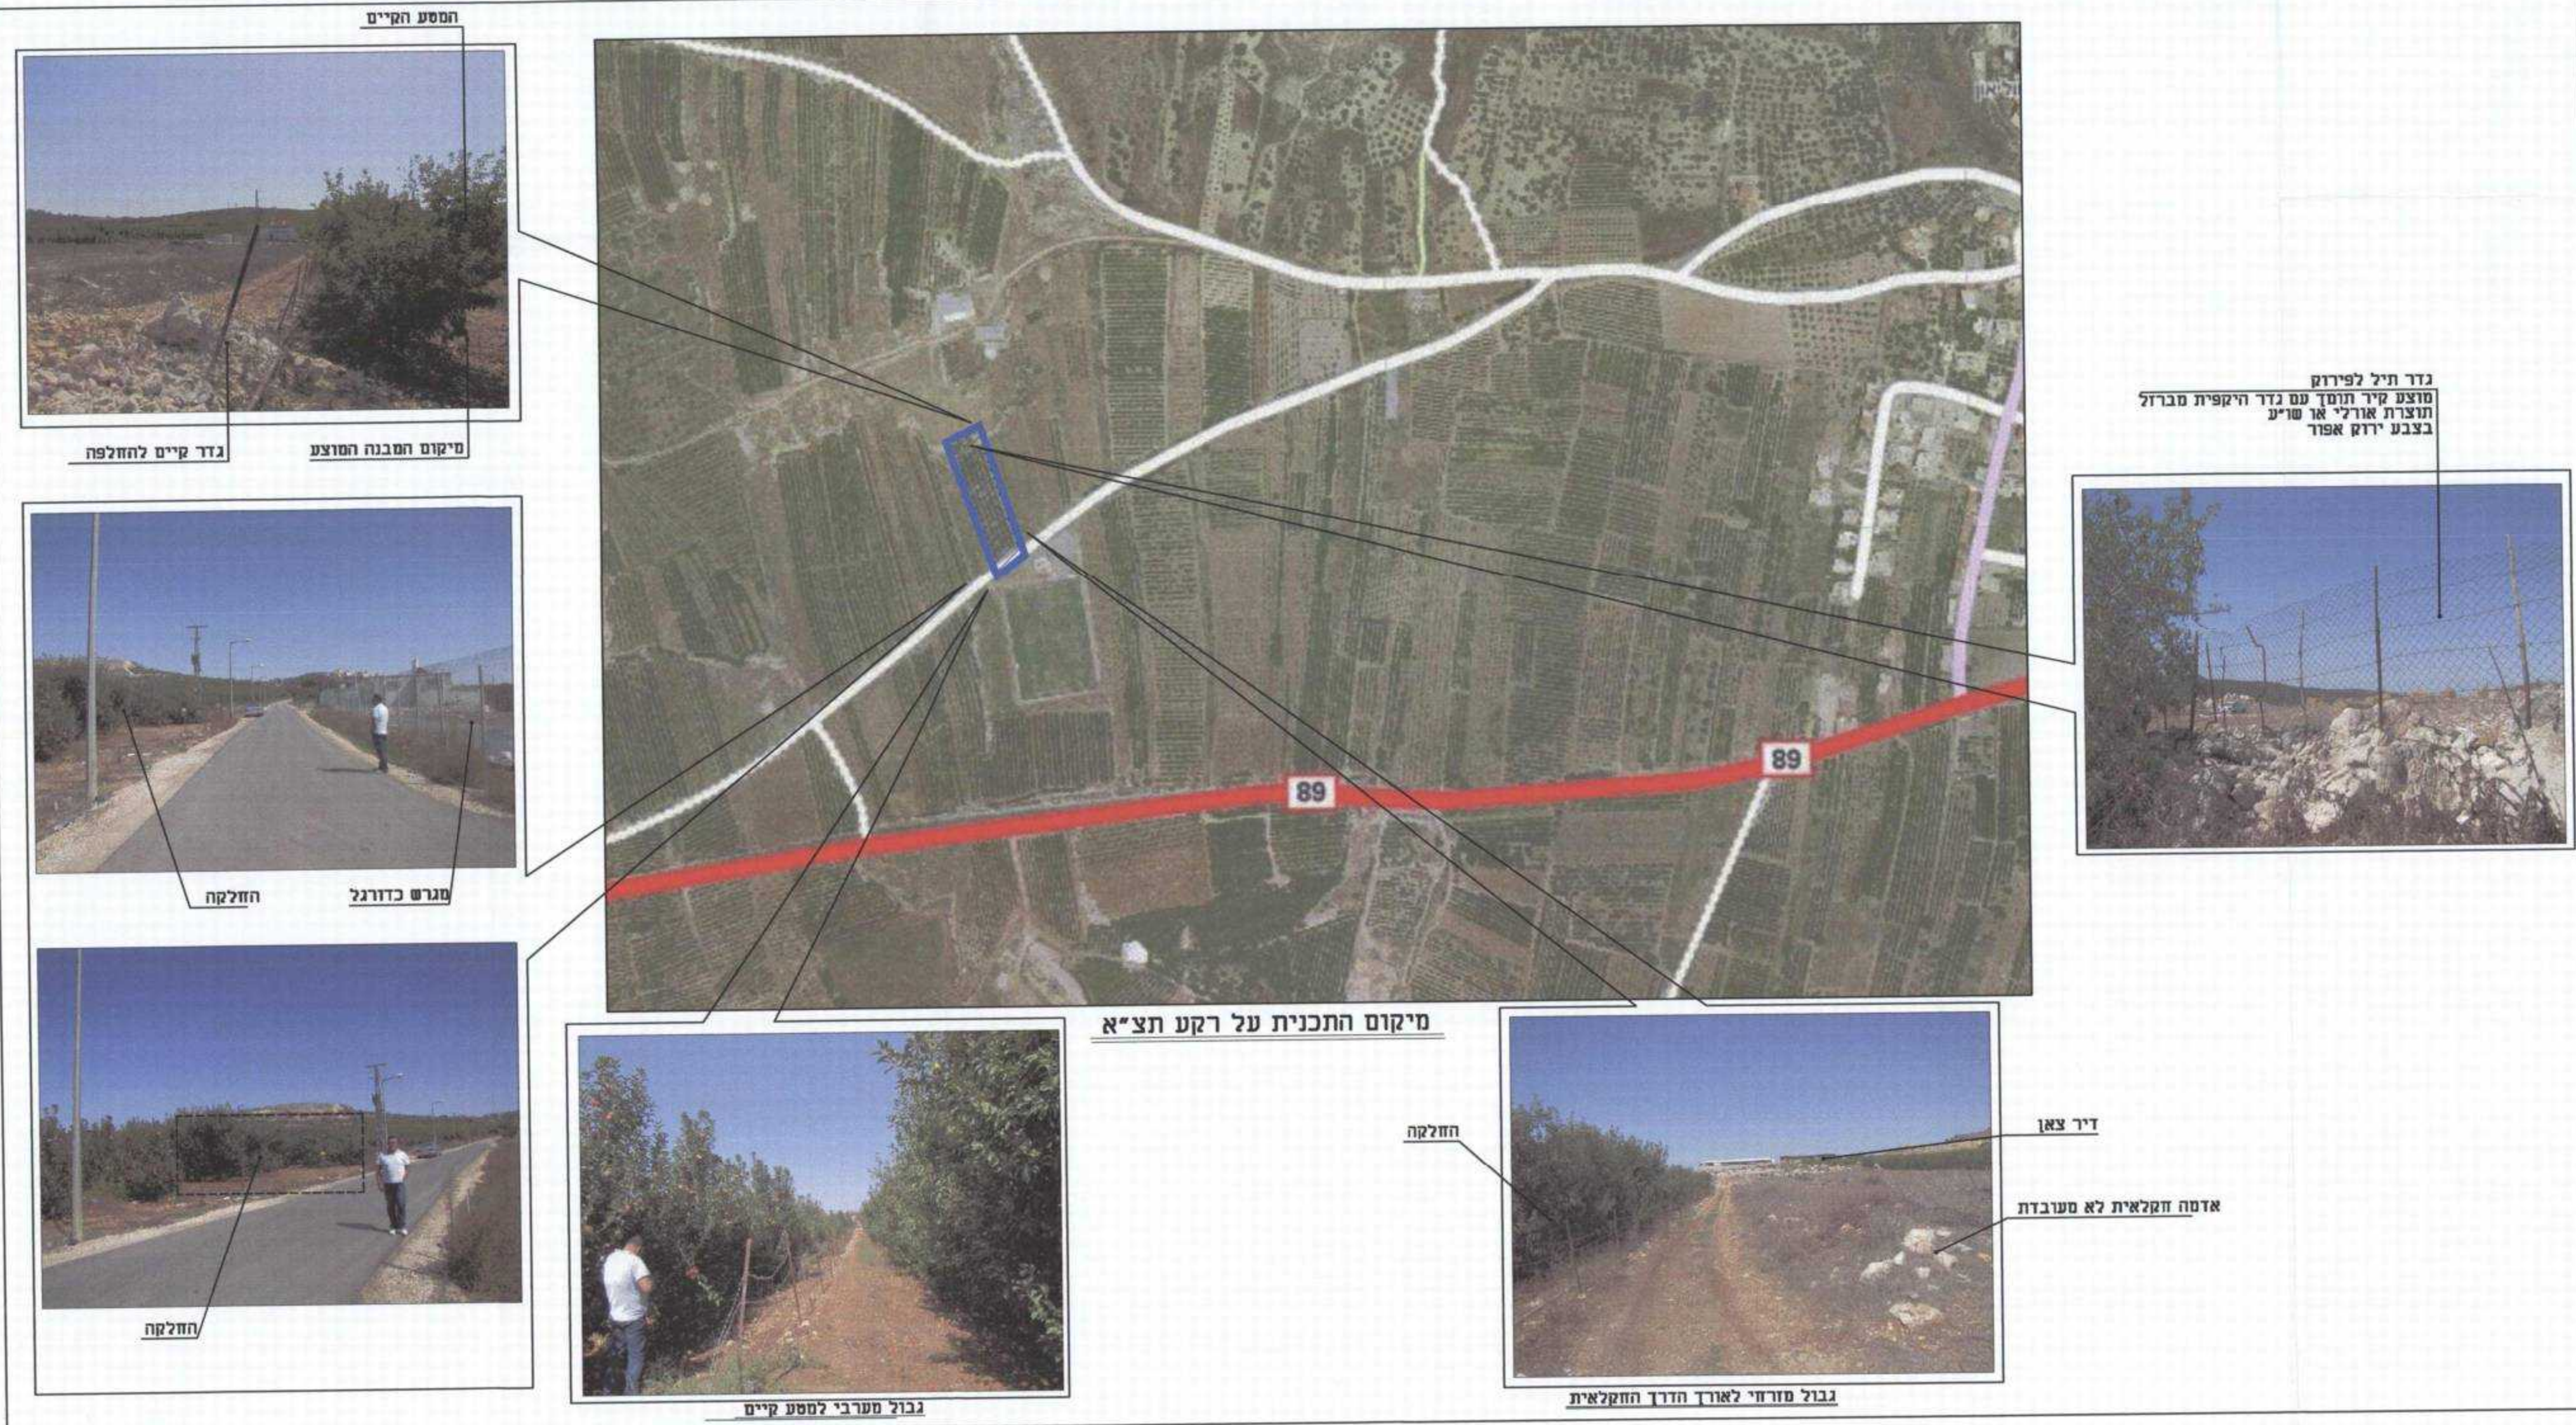

תכנית מסי גו  
**גוש חלב**  
 מרחב תכנון מקומי : מעלה נפתלי  
**נספח נוף**

גדר תיל לפירוק  
 מוצע קיר תומך עם גדר היקפית מברזל  
 תעצרת אורלי או שוייע  
 בצבע ירוק אפור

**מקרא :**

גבול התכנית

אשר יסמין	מס. גליון	01	
מדור	תוכן הגליון :		
Di projects	קובץ	מיקום התכנית על רקע תצ"א תמוניות	
LA_PL_01	שרטט	מספר	
אנודר	תאריך	מספר	
5/11/2010	קניס	מספר	
1:4000	0	1	מהדורה