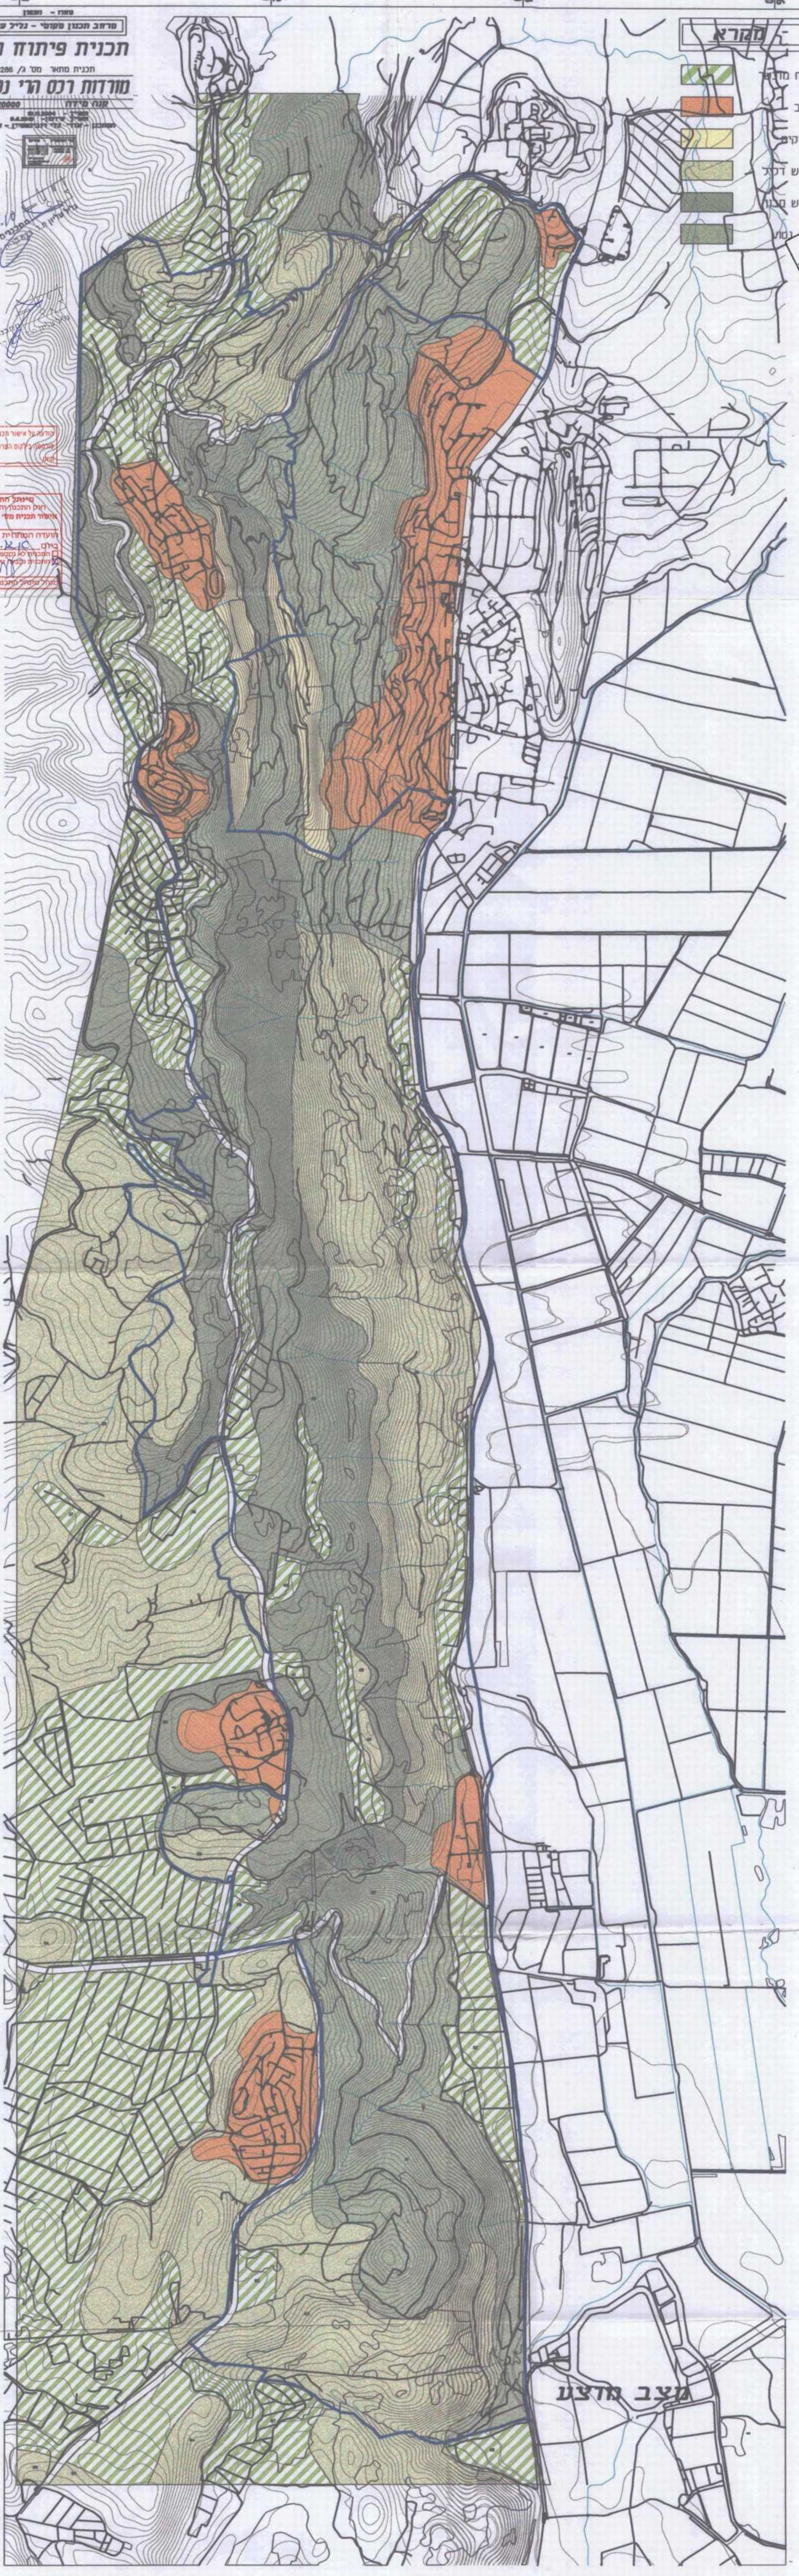

שנת - תשנ"ח
 מרחב תכנון קטן - נגיל מיליון
תכנית פיתוח נופי
 תכנית מס' 9286 מ"ג/כ
מרחות רכס הרי נפתלי
 קנה מידה 1:20000
 תאריך: 17.12.98
 חתום: [Signature]
 משרד: [Signature]

מקרא

- שטח חקלאי
- ישוב
- מצוקים
- חורש סלע
- חורש מבוך
- יער נטול

תכנית תוכנית התוכנית המרחבית ת"מ 1465
 התוכנית אושרה לרישום והוצאה לפועל
 ביום 17.12.98
 חתום: [Signature]
 משרד: [Signature]

תכנית תוכנית התוכנית המרחבית ת"מ 1465
 התוכנית אושרה לרישום והוצאה לפועל
 ביום 17.12.98
 חתום: [Signature]
 משרד: [Signature]

קודם לרישום תוכנית מס' 9286
 חתום: [Signature]
 משרד: [Signature]

מיטת התכנון - מרחב אזורי
 תוכנית התכנון והתכנית המרחבית ת"מ 1465
 אושרה תכנית מס' 9286
 חתום: [Signature]
 משרד: [Signature]

מצב מדעי