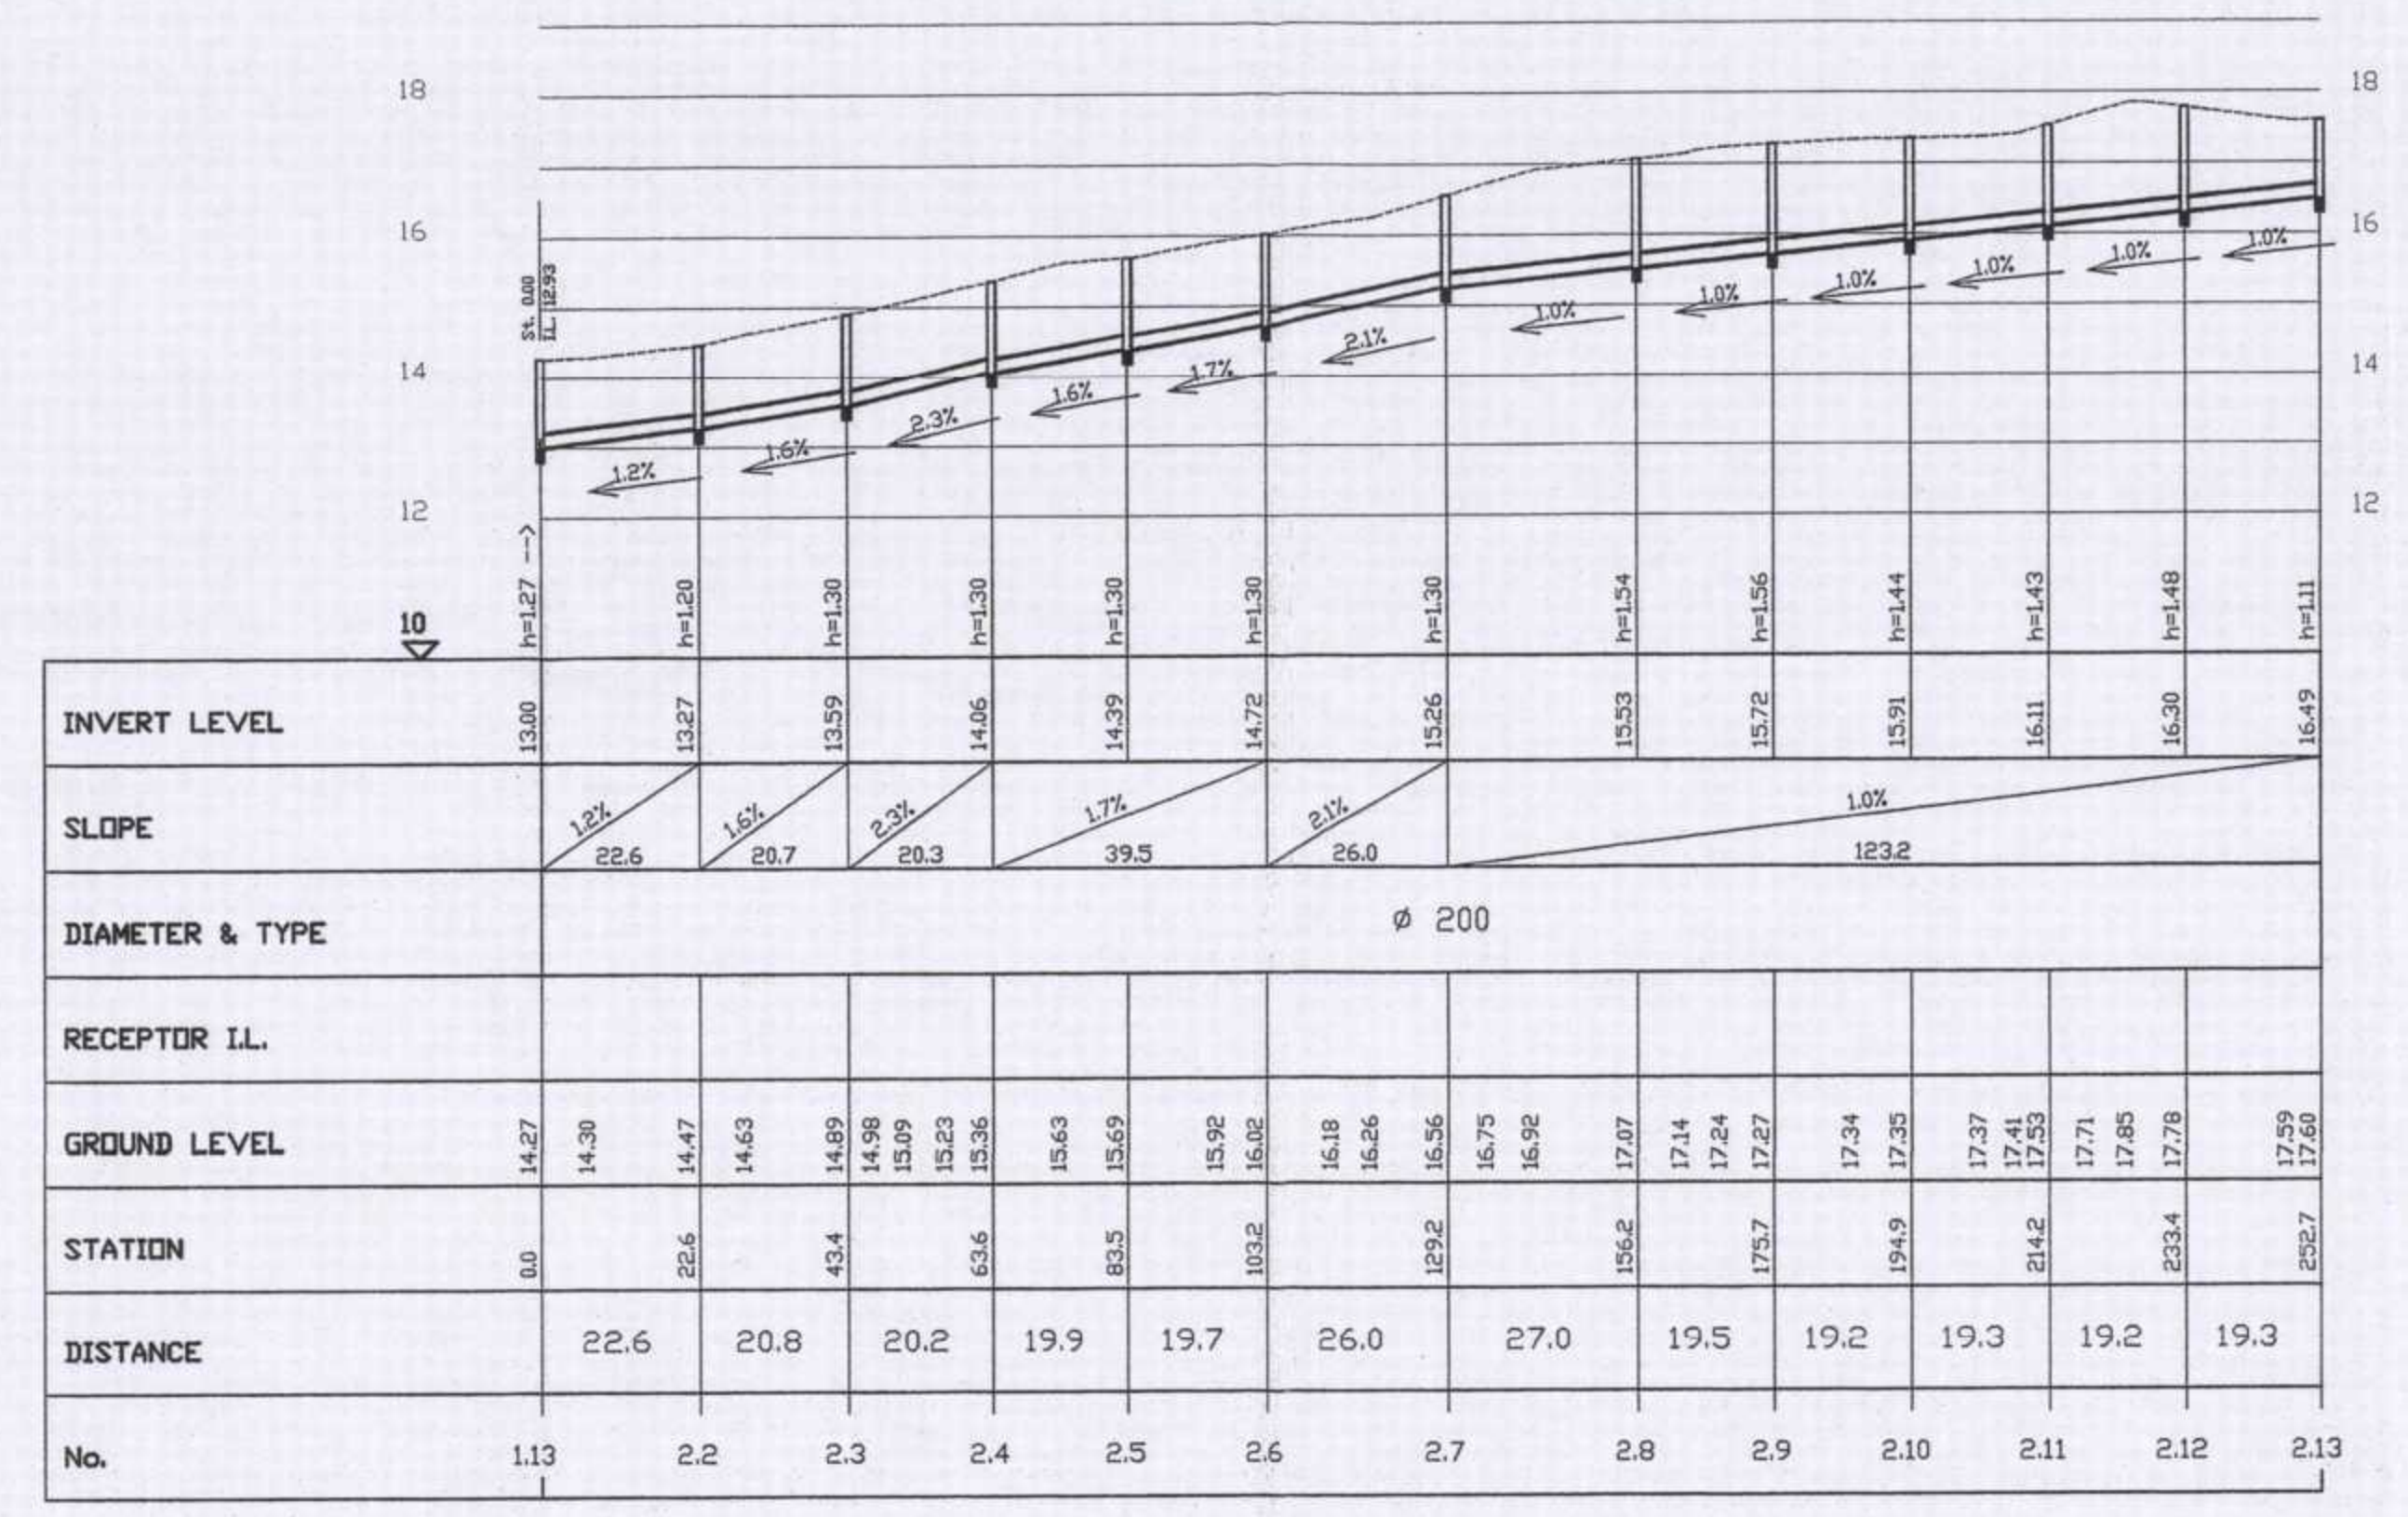

12-06-2013

30-07-2013

Pipeline 1 - 1:100/1:1000

Pipeline B2 - 1:100/1:1000

Pipeline 4 - 1:100/1:1000

Pipeline B3 - 1:100/1:1000

12-06-2013

30-07-2013

19406/ג

63112

מס' חתימה	מס' חתימה	מס' חתימה	מס' חתימה
מס' חתימה	מס' חתימה	מס' חתימה	מס' חתימה
מס' חתימה	מס' חתימה	מס' חתימה	מס' חתימה
מס' חתימה	מס' חתימה	מס' חתימה	מס' חתימה

Project: 63112.dwg  
Date: 03 Jun 2013 12:54pm  
User: Blw