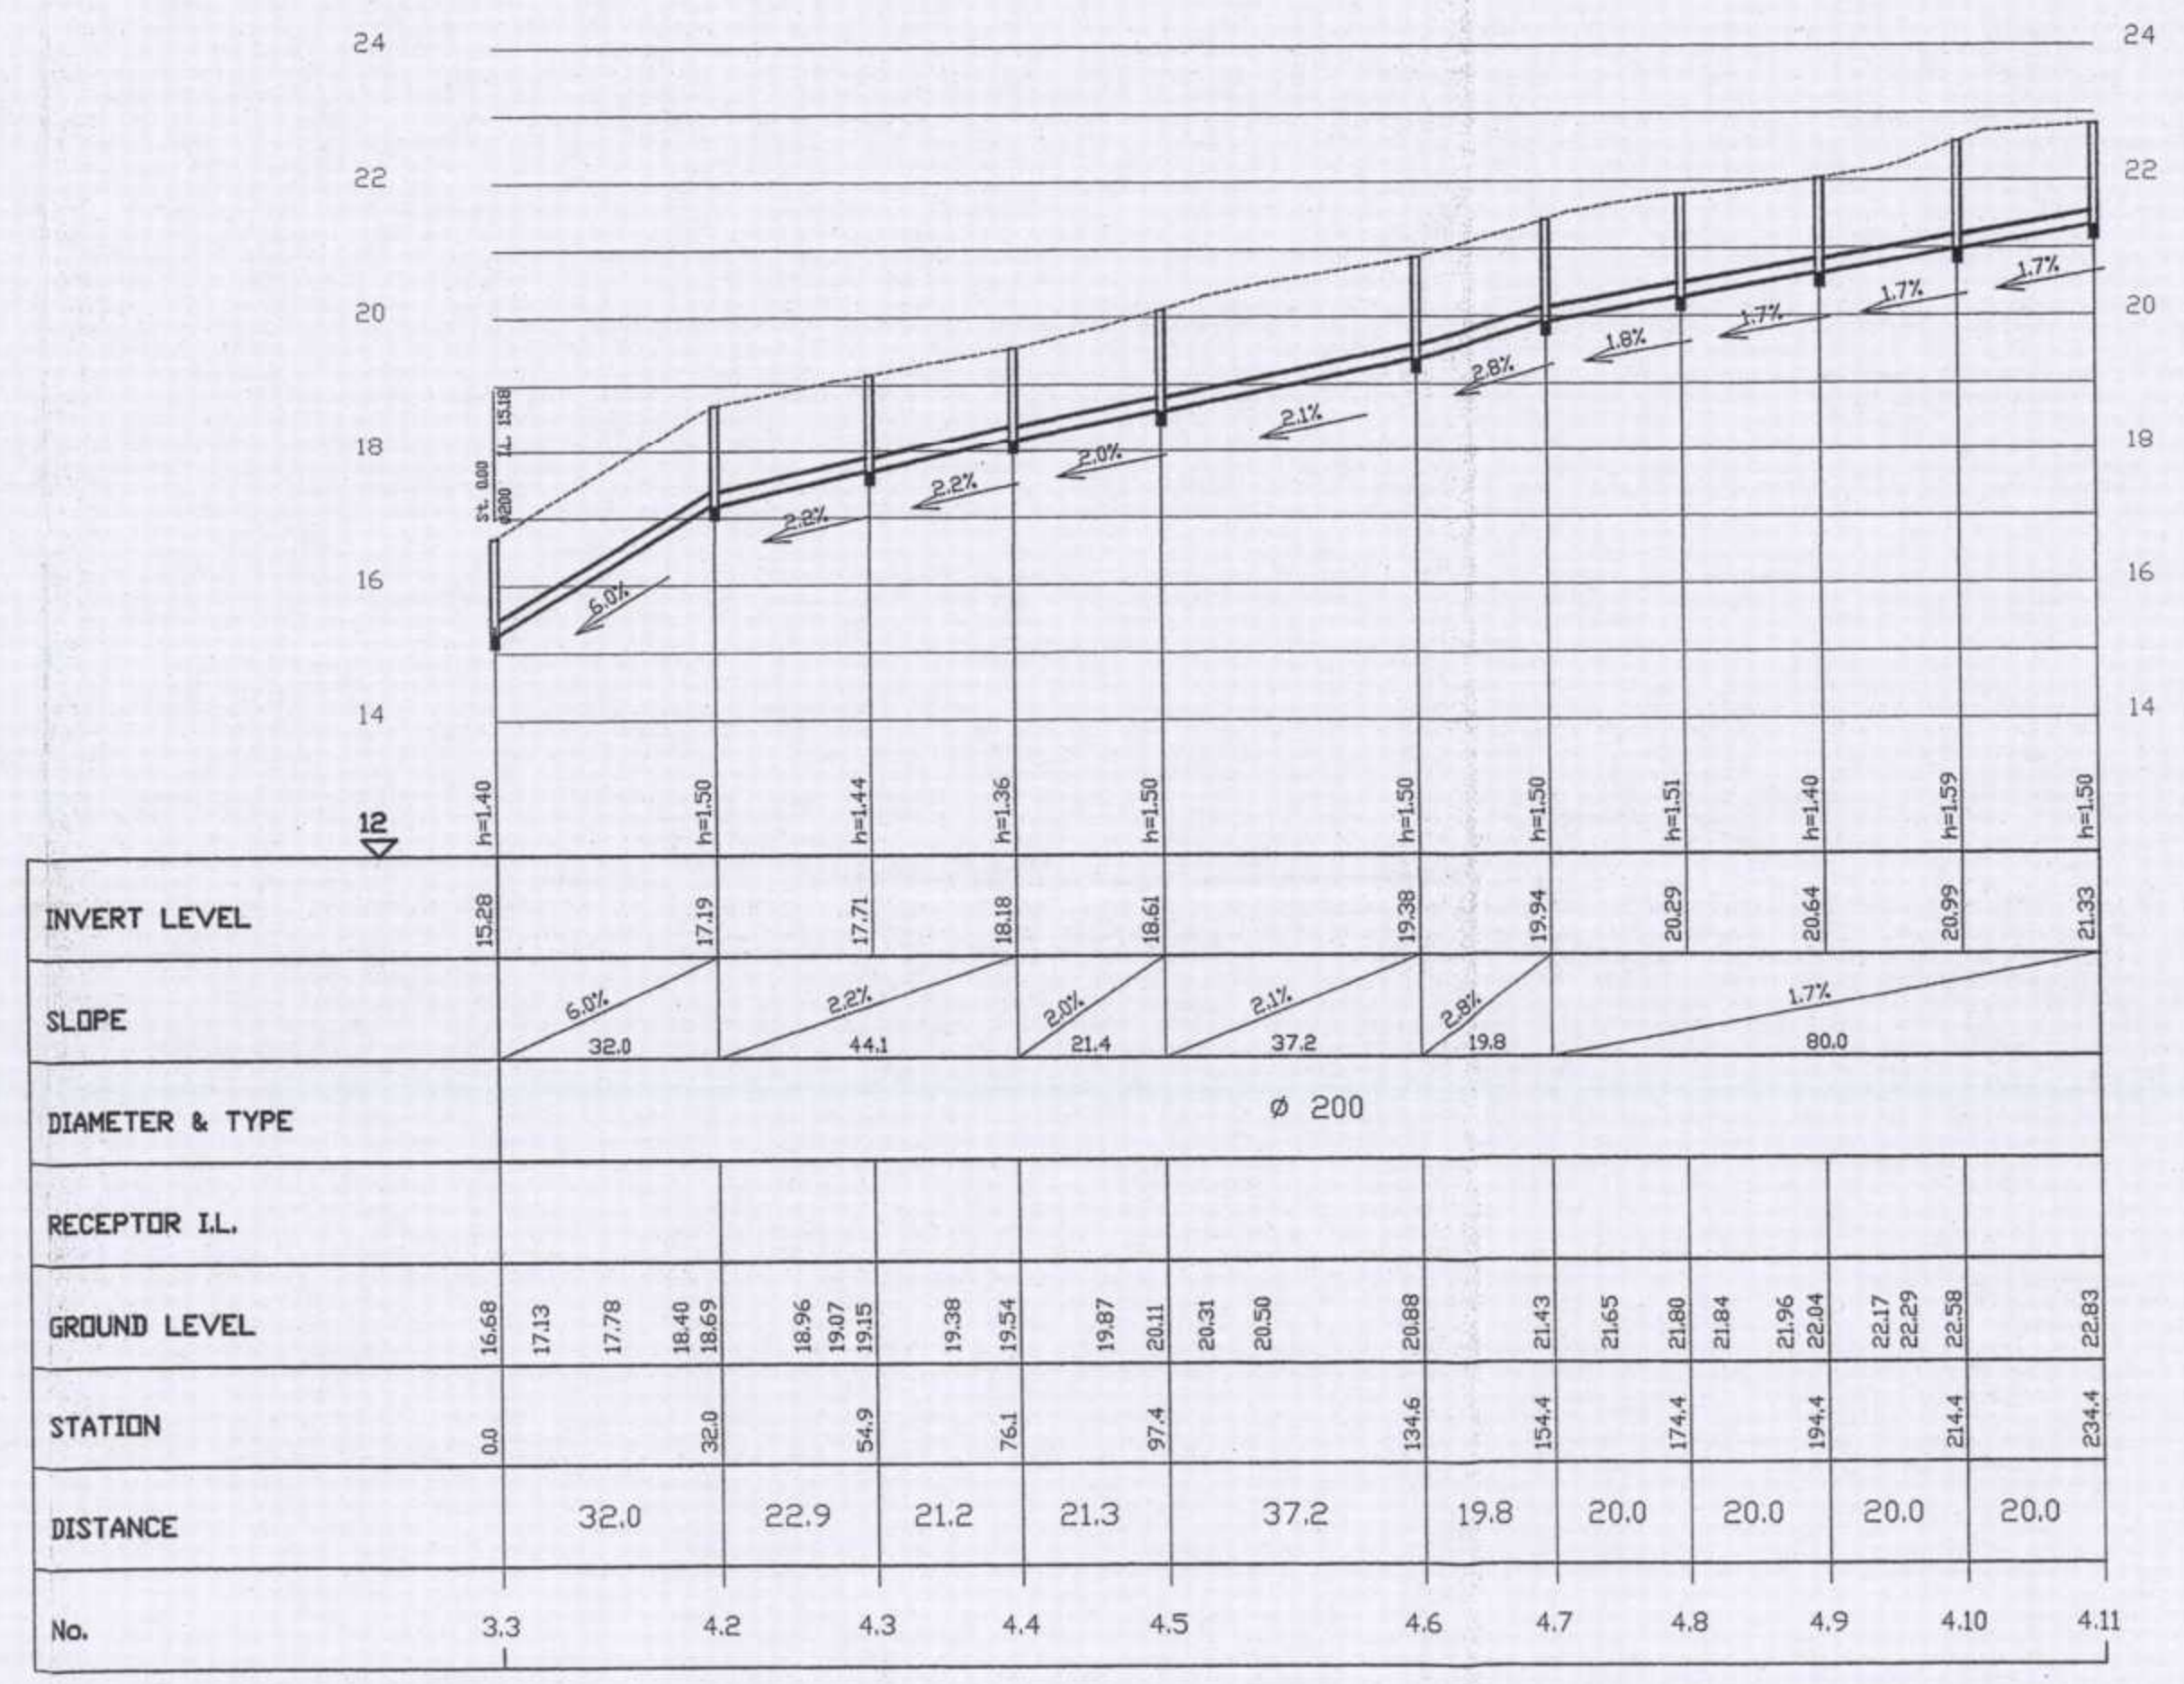

12-06-2013

30-07-2013

Pipeline 1 - 1:100/1:1000

Pipeline B2 - 1:100/1:1000

Pipeline 4 - 1:100/1:1000

Pipeline B3 - 1:100/1:1000

12-06-2013

30-07-2013

19406/ג

63112

מס' חתימה	מס' חתימה	מס' חתימה	מס' חתימה
מס' חתימה	מס' חתימה	מס' חתימה	מס' חתימה
מס' חתימה	מס' חתימה	מס' חתימה	מס' חתימה
מס' חתימה	מס' חתימה	מס' חתימה	מס' חתימה

Project: 63112.dwg  
Date: 03 Jun 2013 12:54pm  
User: Blw