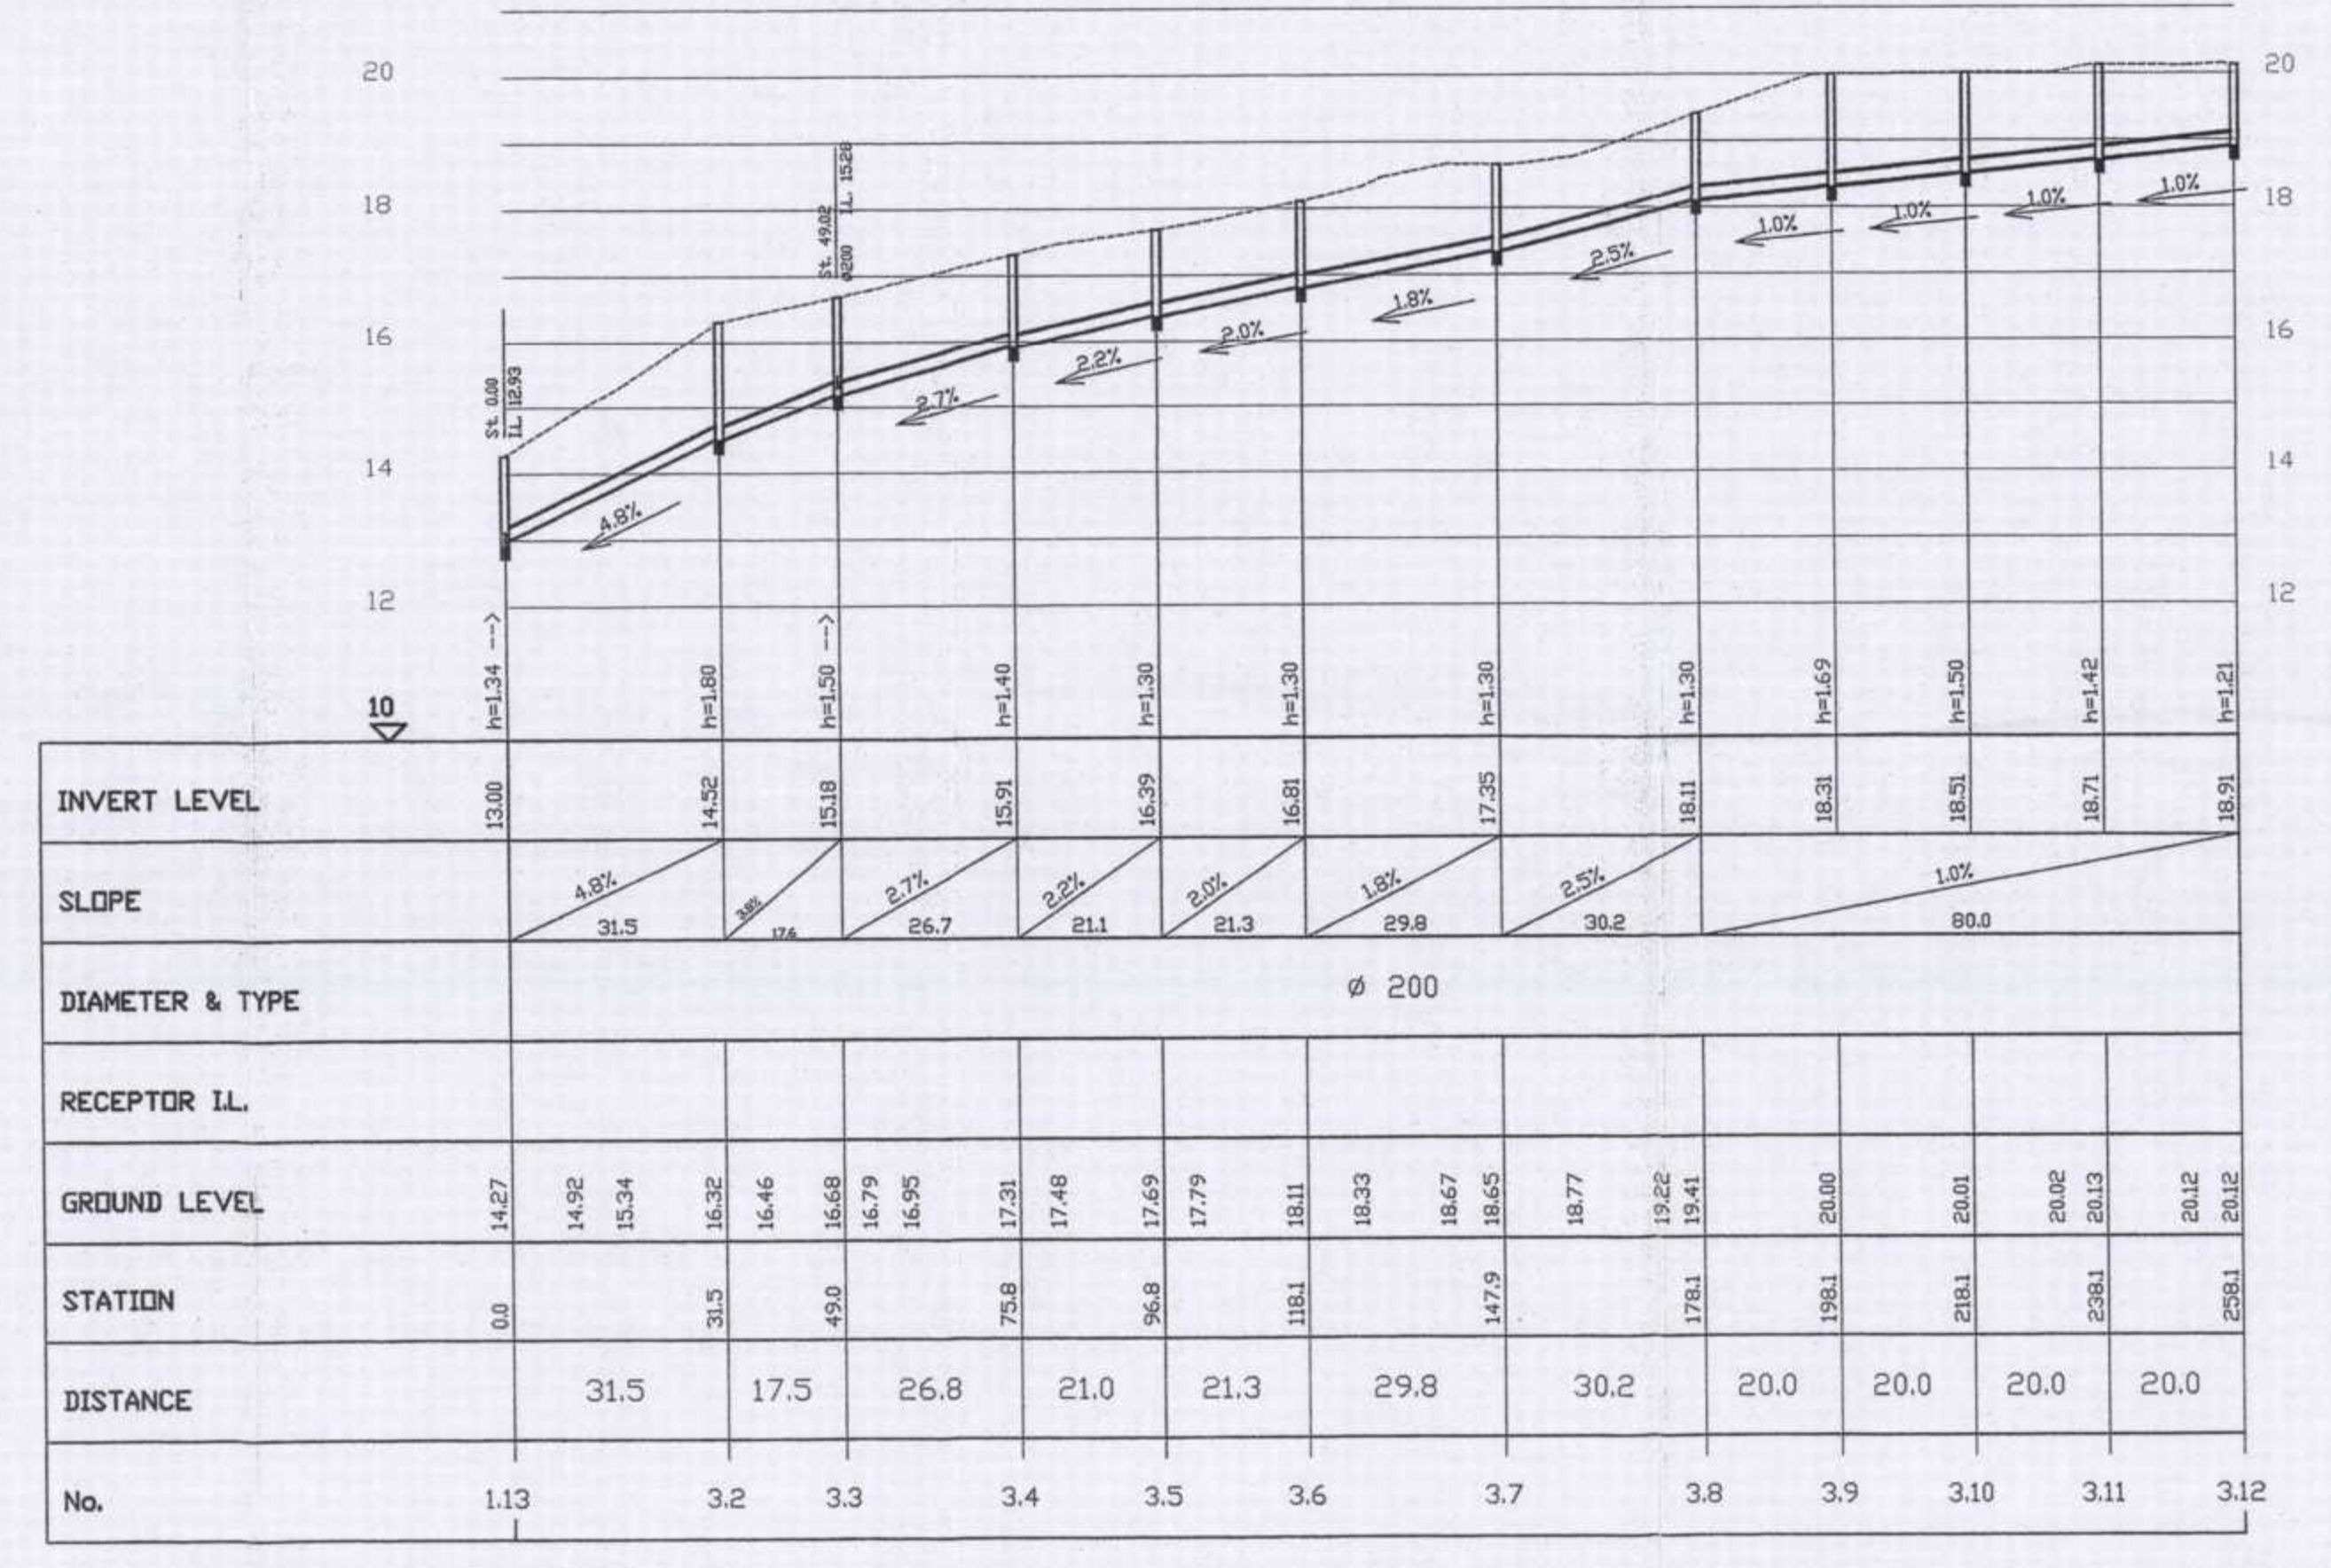

12-06-2013

30-07-2013

Pipeline 1 - 1:100/1:1000

Pipeline B2 - 1:100/1:1000

Pipeline 4 - 1:100/1:1000

Pipeline B3 - 1:100/1:1000

12-06-2013

30-07-2013

19406/ג

63112

מס' חתימה	מס' חתימה	מס' חתימה	מס' חתימה
מס' חתימה	מס' חתימה	מס' חתימה	מס' חתימה
מס' חתימה	מס' חתימה	מס' חתימה	מס' חתימה
מס' חתימה	מס' חתימה	מס' חתימה	מס' חתימה

Project: 63112.dwg  
Date: 03 Jun 2013 12:54pm  
User: Blw