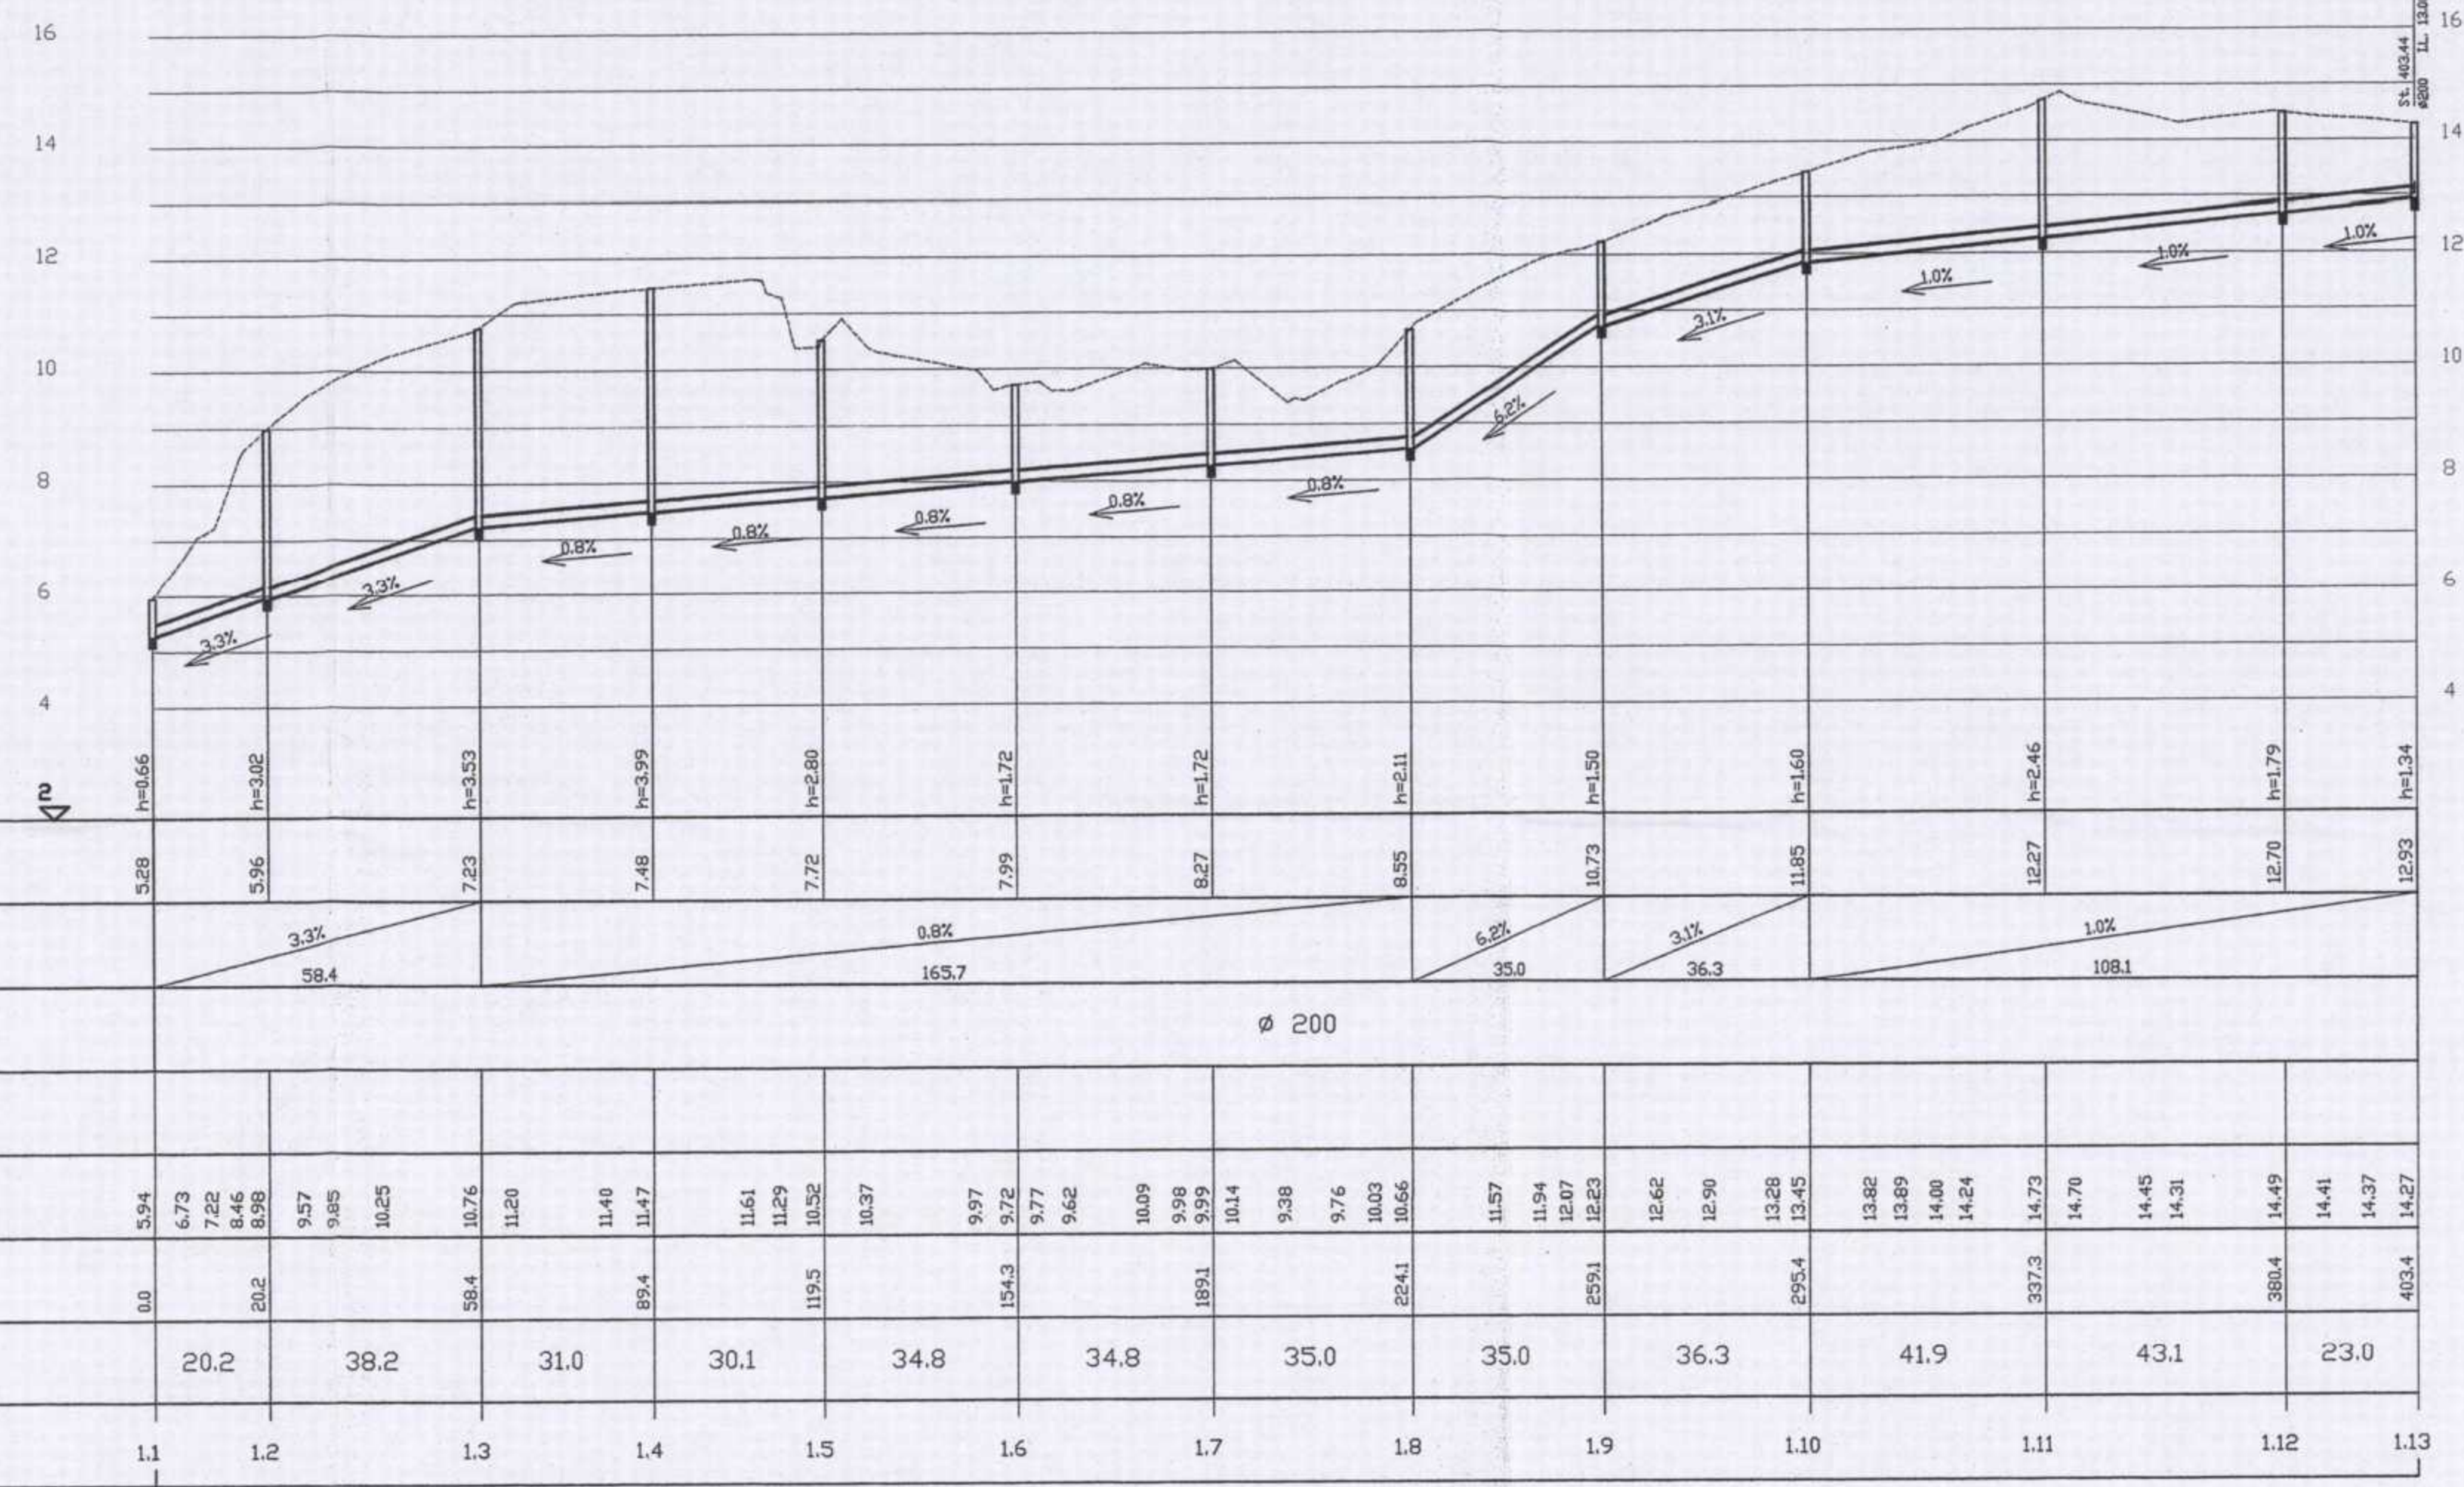

12-06-2013

30-07-2013

Pipeline 1 - 1:100/1:1000

Pipeline B2 - 1:100/1:1000

Pipeline 4 - 1:100/1:1000

Pipeline B3 - 1:100/1:1000

12-06-2013

30-07-2013

19406/ג

63112

מס' חתימה	מס' חתימה	מס' חתימה	מס' חתימה
מס' חתימה	מס' חתימה	מס' חתימה	מס' חתימה
מס' חתימה	מס' חתימה	מס' חתימה	מס' חתימה
מס' חתימה	מס' חתימה	מס' חתימה	מס' חתימה

Project: 63112.dwg  
Date: 03 Jun 2013 12:54pm  
User: Blw