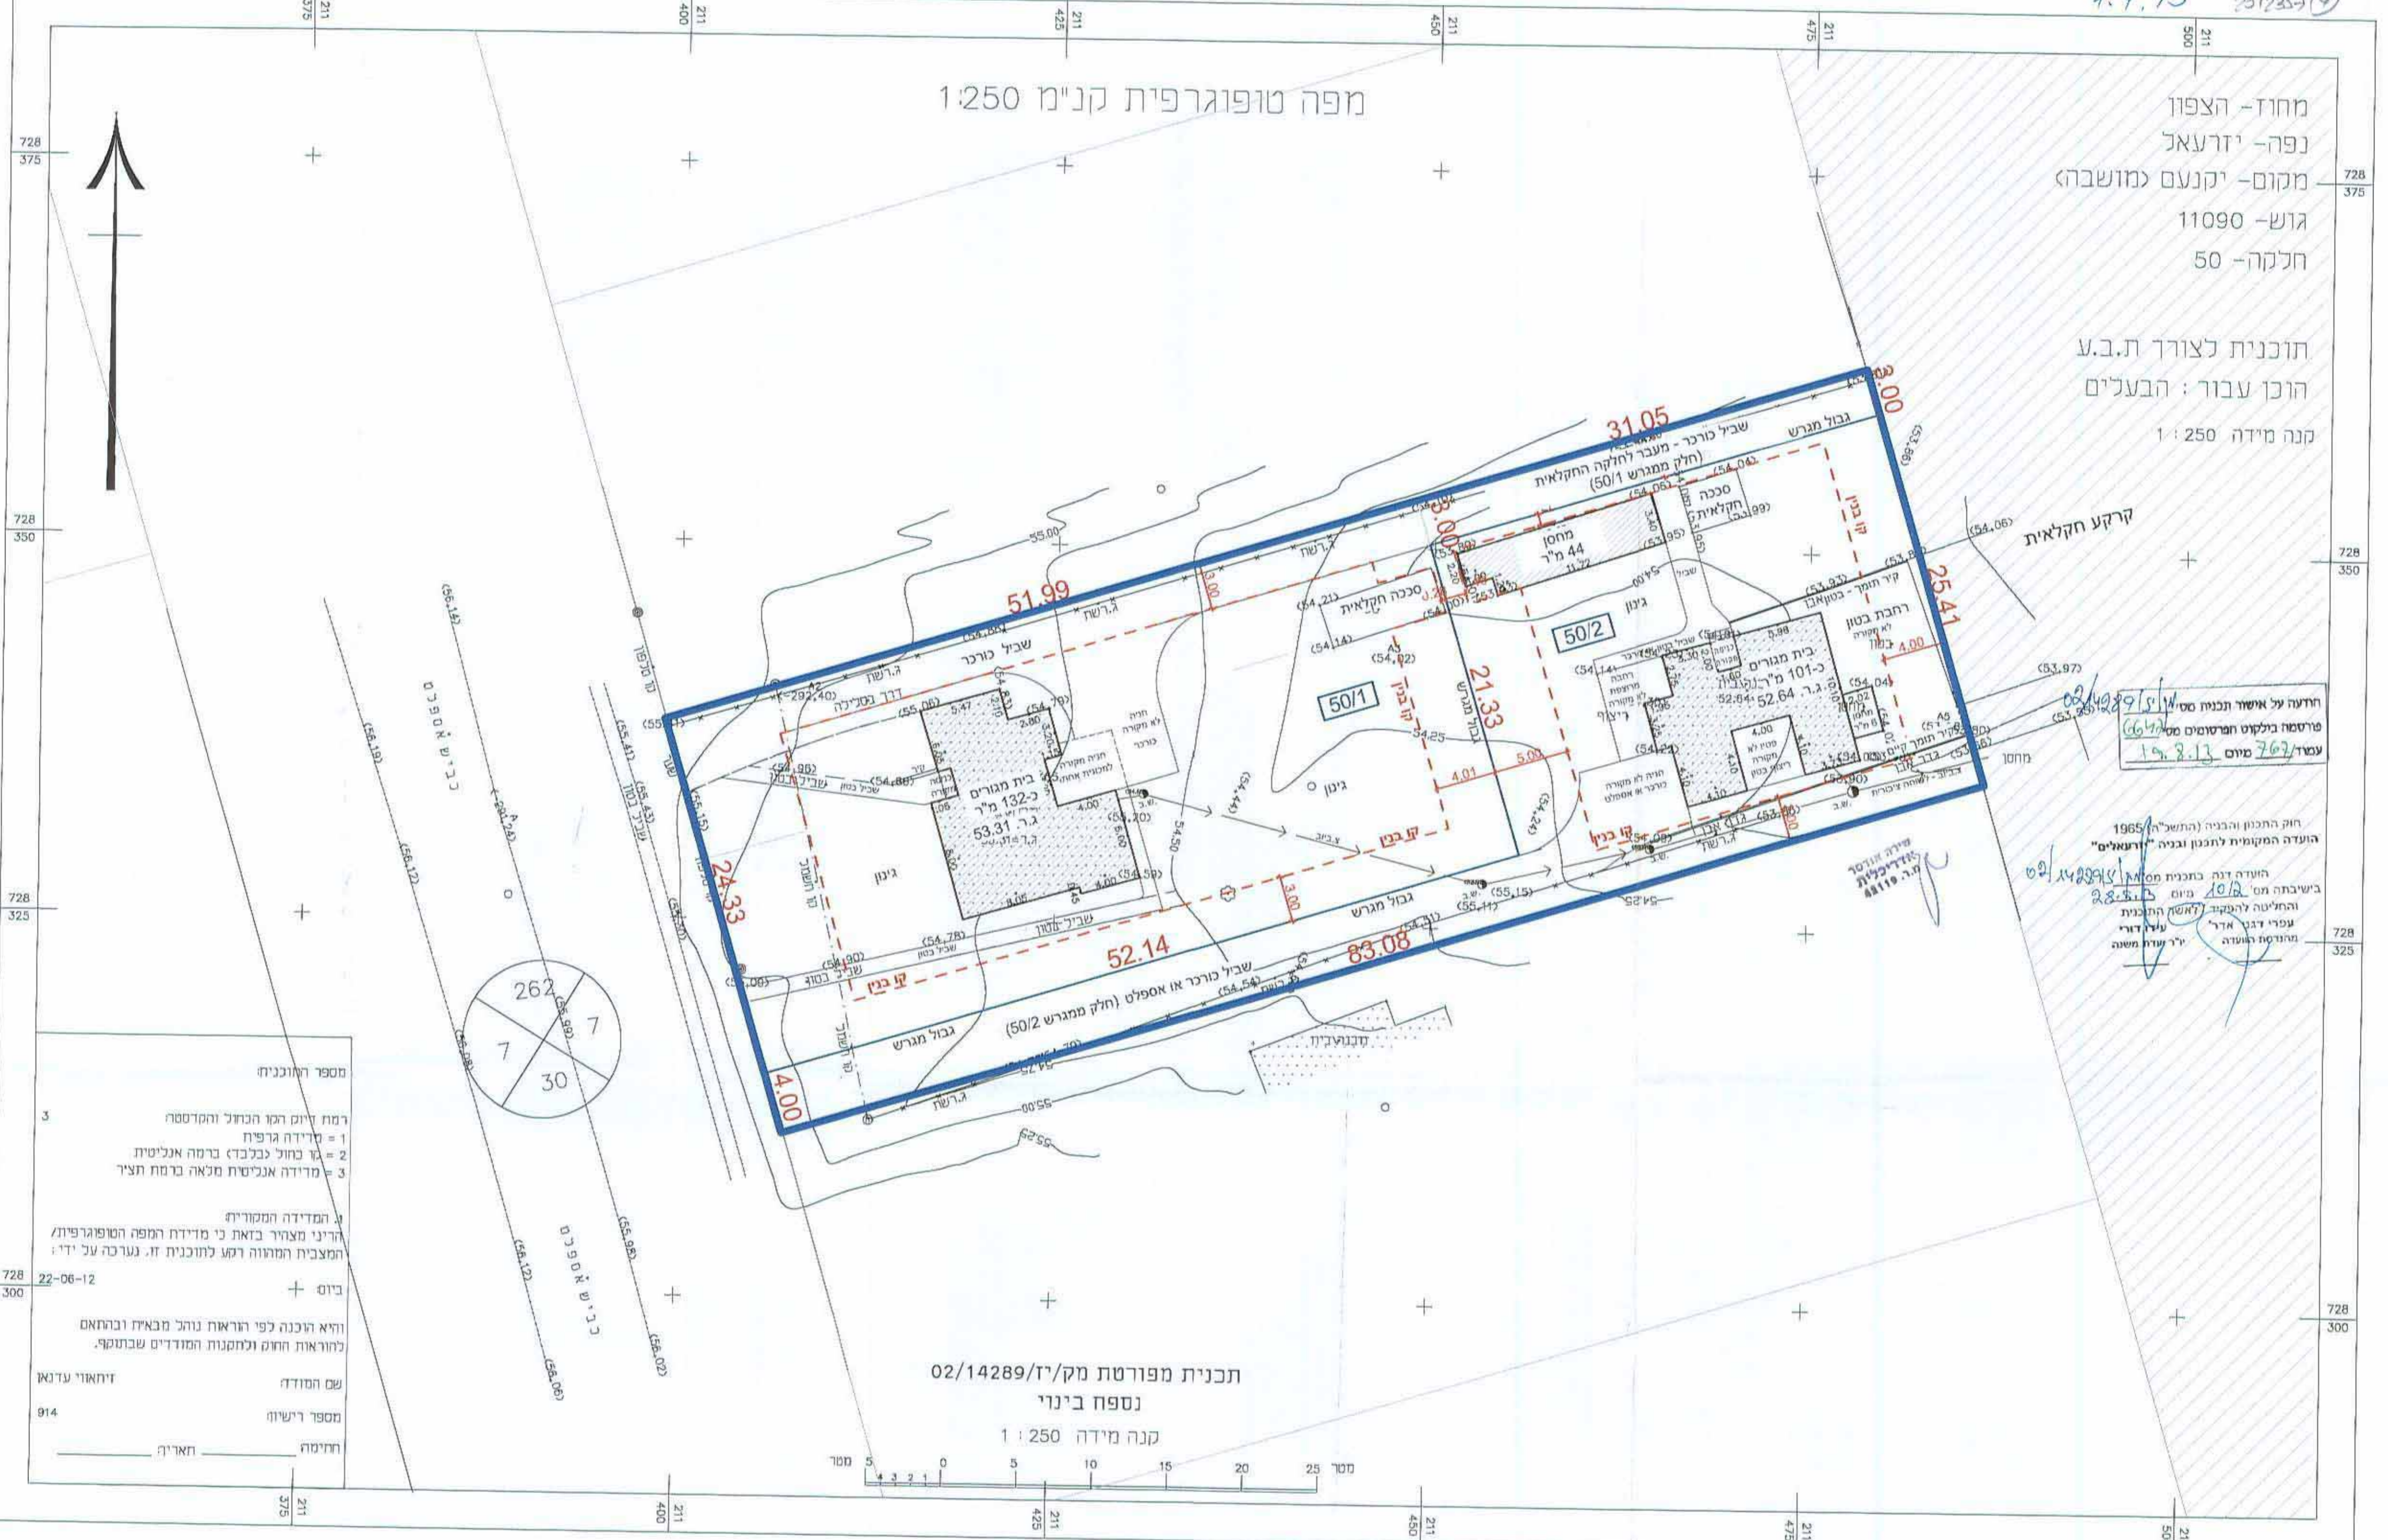

מפה טופוגרפית קני"מ 1:250

מחוז - הצפון  
 נפה - יזרעאל  
 מקום - יקנעם (מושבה)  
 גוש - 11090  
 חלקה - 50

תוכנית לצורך ת.ב.ע.  
 הוכן עבור : הבעלים

קנה מידה 1:250

חודעה על אישור תכנית מס' 02/14289/12  
 פרטמה בולקוט חרטומים מס' 6677  
 עמוד 767 מיום 19.8.13

חוק התכנון והבניה (התשס"ה) 1965  
 הועדה המקומית לתכנון ובניה "יזרעאלים"  
 הועדה דנה בתכנית מס' 02/14289/12 מיום 28.5.13  
 והחליטה להעביר לאישור התוכנית  
 עפ"י דג"א אדר" ע"ד דורי  
 מהנדסת האוהרה יר עזרה משנה

תכנית מפורטת מק/יז/02/14289  
 נספח בינוי

קנה מידה 1:250

מספר רחובות

- 1 = מדידה גרפית
- 2 = מדידה בלבד (ברמה אנליטית)
- 3 = מדידה אנליטית מלאה ברמת תצ"ר

המדידה המקורית  
 הרינו מצויר בזאת כי מדידת המפה הטופוגרפית/  
 המצבית המהווה רקע לתוכנית זו נערכה על ידי:

22-06-12	ביום
זיחאורי עדנאן	שם המודד
914	מספר רישון
	חתימה