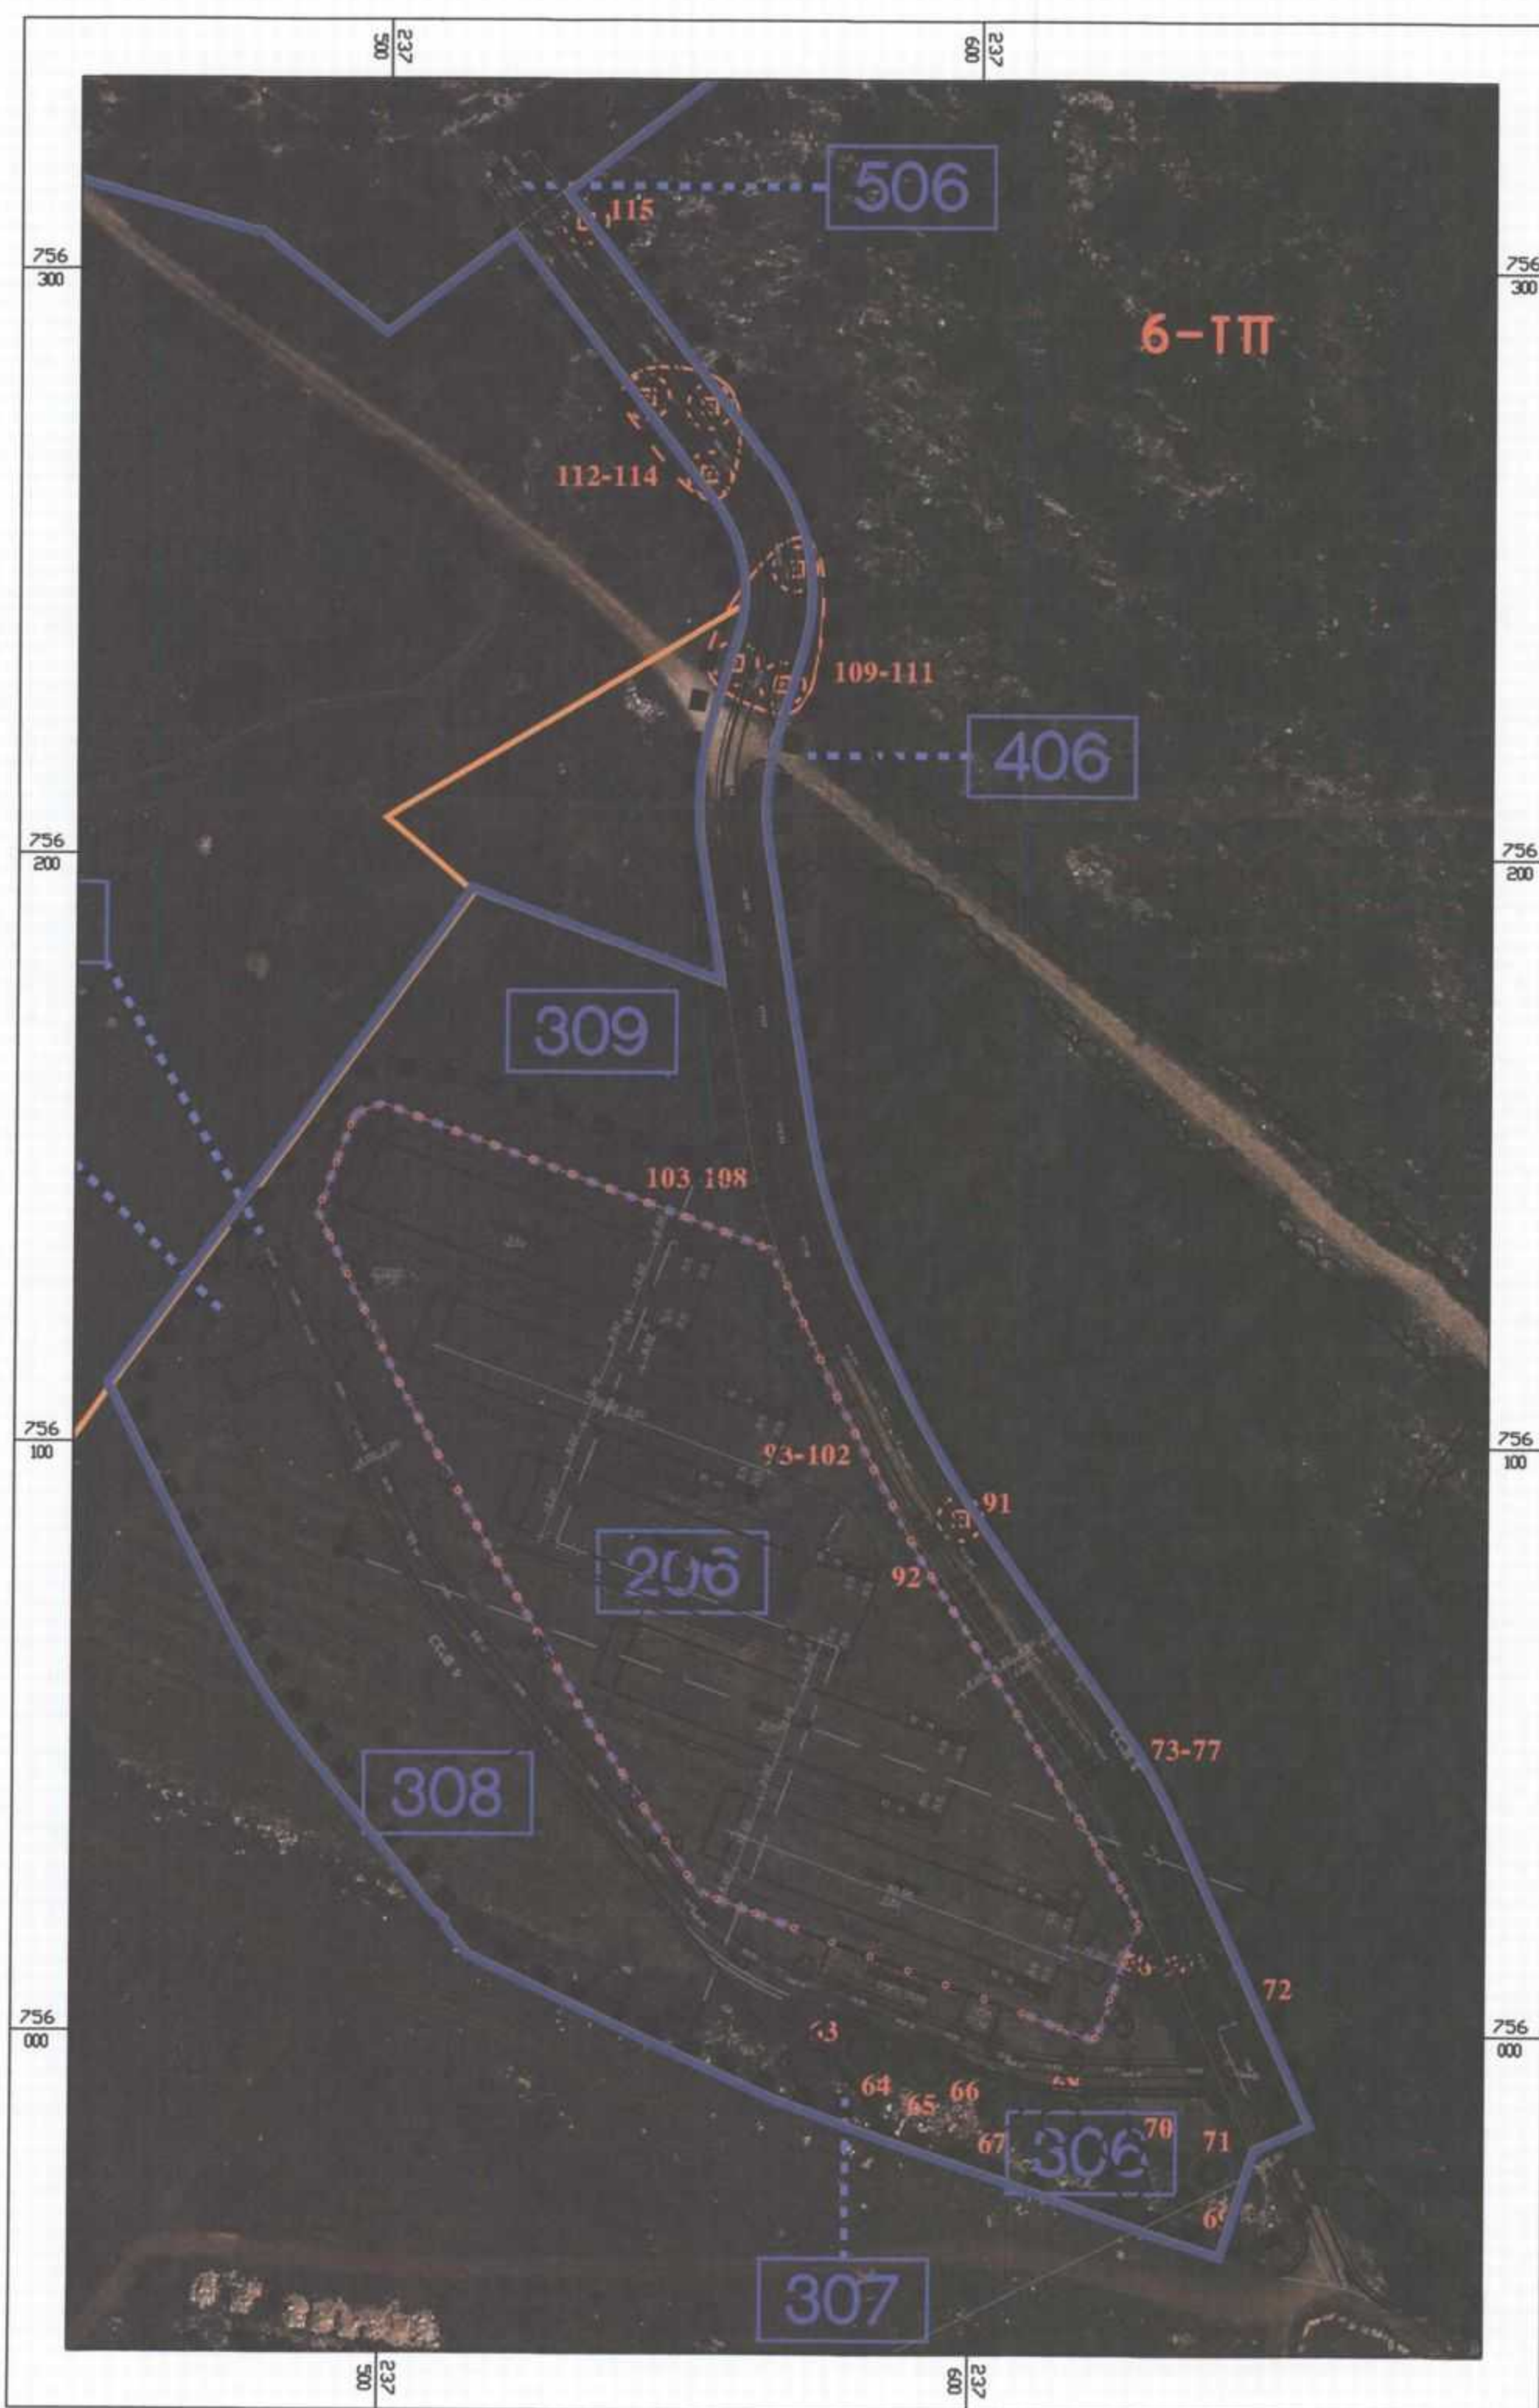

### חזון א1 - חוות לולים - סקר עצים

מספר עץ	מין העץ	קוטר גזע בסיס	מספר פריטים	סיווג	מאפיינים עיקריים	הערות לטיפול
6	אלה איי	10	1	לשימור	עץ לשימור	עץ לשימור
7	אורן ירושלמי	40	1	לשימור	עץ לשימור	עץ לשימור
8	ברוש מצוי	15	1	לשימור	עץ לשימור	עץ לשימור
9-45	ברוש מצוי	15-25	36	לעקירה	עץ לעקירה	עץ לעקירה
46-56	ברוש מצוי	15-20	10	לעקירה	עץ לעקירה	עץ לעקירה
57	אורן ירושלמי	20	1	לעקירה	עץ לעקירה	עץ לעקירה
58	אורן ירושלמי	15	1	לעקירה	עץ לעקירה	עץ לעקירה
59	ברוש מצוי	15	1	לעקירה	עץ לעקירה	עץ לעקירה
60	ברוש מצוי	15	1	לעקירה	עץ לעקירה	עץ לעקירה
61	אורן ירושלמי	20	1	לעקירה	עץ לעקירה	עץ לעקירה
62	חרוב מצוי	30	1	לשימור	עץ לשימור	עץ לשימור

תמונה	תחמה	תאריך

- הערות:
- גבול תחנית
  - תחום סקר עצים
  - תחום מבנים הקלאים בתחנית
  - עצים מתחת לקטור גזע 10 ס"מ בגובה 130 ס"מ אולם נכללים בסקר זה
  - עץ/קבוצת עצים לשימור
  - עץ/קבוצת עצים להעקרה
  - עץ/קבוצת עצים לעקרה
  - אזור שמור עצים ללא עבודות עפר
  - חורש קיימים

מחוזת 1

שם הסוכן:  
חיק מרוביקטס/משרד התקלאות

שם הפרויקט:  
הסדרת לולי הגלה

שם התכנית:  
סקר עצים - חזון 20446 מס' ג/20446

מספר הפרויקט: 1160

קב"מ: 1:1000

תאריך: 8.5.12

קובץ: gll-1000-seker ezim hozon.dgn