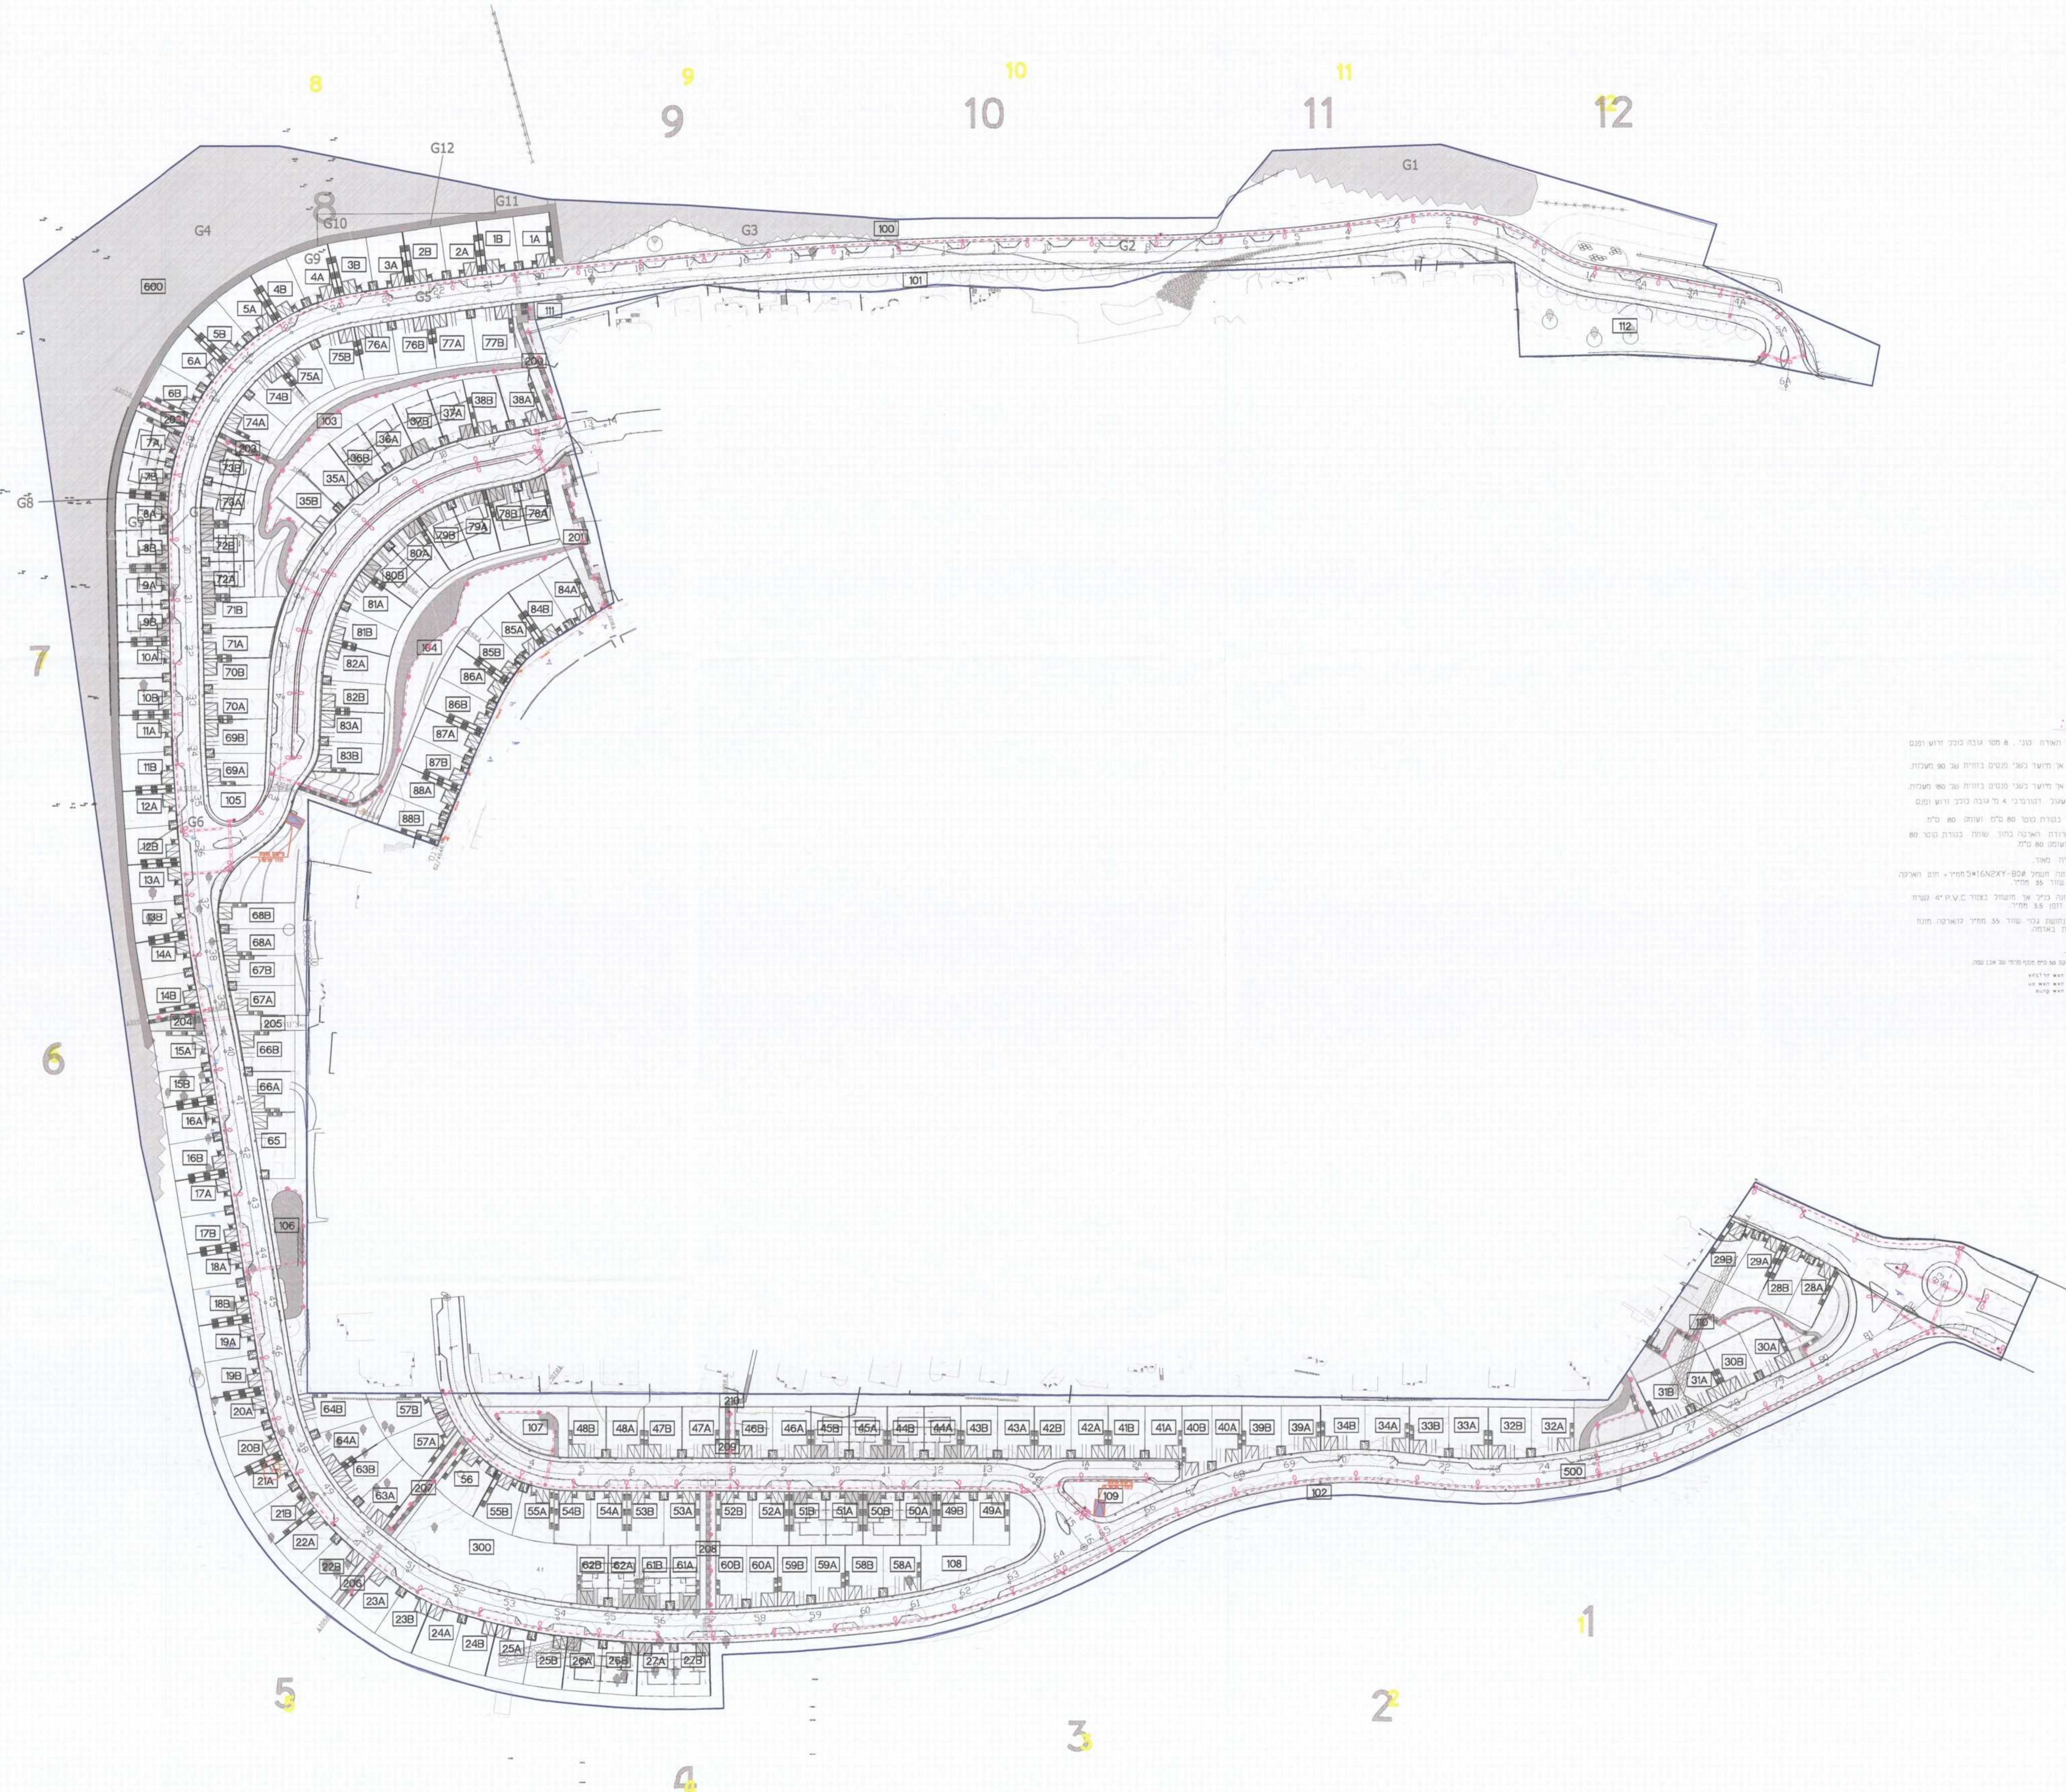

אישור/חתימות מוסדות התכנון:

תוכנית תכנון - שטח 136.91 דונם
תוכנית תכנון - שטח 136.91 דונם
תוכנית תכנון - שטח 136.91 דונם

שלב מתן תוקף גירסה: 3 תאריך: 21.3.2016

שמות וחתימות:

שם	תפקיד	חתימה
יוזם התכנית	שם: משרד הבנייה והעירייה כתובת: שדרות הפלמ"ח, חיפה טלפקס: 04-8630728	[חתימה]
מגיש התכנית	שם: משרד הבנייה והעירייה כתובת: שדרות הפלמ"ח, חיפה טלפקס: 04-8630728	[חתימה]
בעל החכמה	שם: ח.מ. כתובת: שדרות הפלמ"ח, חיפה טלפקס: 04-8645537	[חתימה]
עורך התכנית	שם: חוות לבנות אורכינית - מר. ג'ורג'י כתובת: רח' יעריה 5, חיפה טלפקס: 04-8258754	[חתימה]
מודד	שם: רחוב לוגארי מודד מוסדר מ"ר 883 כתובת: אלתרובי 22 חיפה טלפקס: 04-8535332 תאריך: 04.02.2013	[חתימה]

חצהיר מודד:
הריני מצהיר באות כי מידות המפה המופוגרפית/המצבית
המהווה רקע לתכנית זו, וערכה על ידי ביום 04/02/2013 והיא
חוכנה לפי הוראות נוהל סכ"מ ובהתאם להוראות החוק
ולהקטנת המודדים שבחוקי. דיוק הקו הבחול והקדספה מידה
גרפית / קו בחול (בלבר) ברמה אנכית/ מידה אנכית
מלאה ברמת חציר - כולל הקו הבחול

21.3.2016

18.6.2014	עידכון בכביש 2
16.6.2014	שינויים לפי דיווח מעריכות
19.2.2014	תען חוקי
15.12.2013	עידכונים תאורה בשטח ומעברים
4.3.2013	עידכונים
02.12.2012	עידכונים

עידכון הערות לתיקונים:
תאריך: ☐ לעיון ☐ למכרז ☐ לביצוע

פריד חוסיין - מתגנס דשמל ובטיחות
ת.ד. 633 - ירכא 24967
טל: 04-9804522 פקס: 04-9804523
E-mail: Faride.Husain@gmail.com

459	עבודת:	חורפיש - הרחבת גוש 6400
3	ניליון:	נושא: תאורה
1:1000	קנה מידה:	
1/10	תאריך:	

קובץ במחשב: 122501_ELS-6
תכנון: שרמס: אישר: פריד חוסיין

מקרא:
- קו אדום: קו חיצוני של חומה
- קו ירוק: קו חיצוני של גדר
- קו כחול: קו חיצוני של גדר
- קו צהוב: קו חיצוני של גדר
- קו שחור: קו חיצוני של גדר
- קו לבן: קו חיצוני של גדר
- קו סגול: קו חיצוני של גדר
- קו כחול: קו חיצוני של גדר
- קו ירוק: קו חיצוני של גדר
- קו צהוב: קו חיצוני של גדר
- קו שחור: קו חיצוני של גדר
- קו לבן: קו חיצוני של גדר
- קו סגול: קו חיצוני של גדר

פריד חוסיין
מתגנס דשמל
40782
21.3.2016