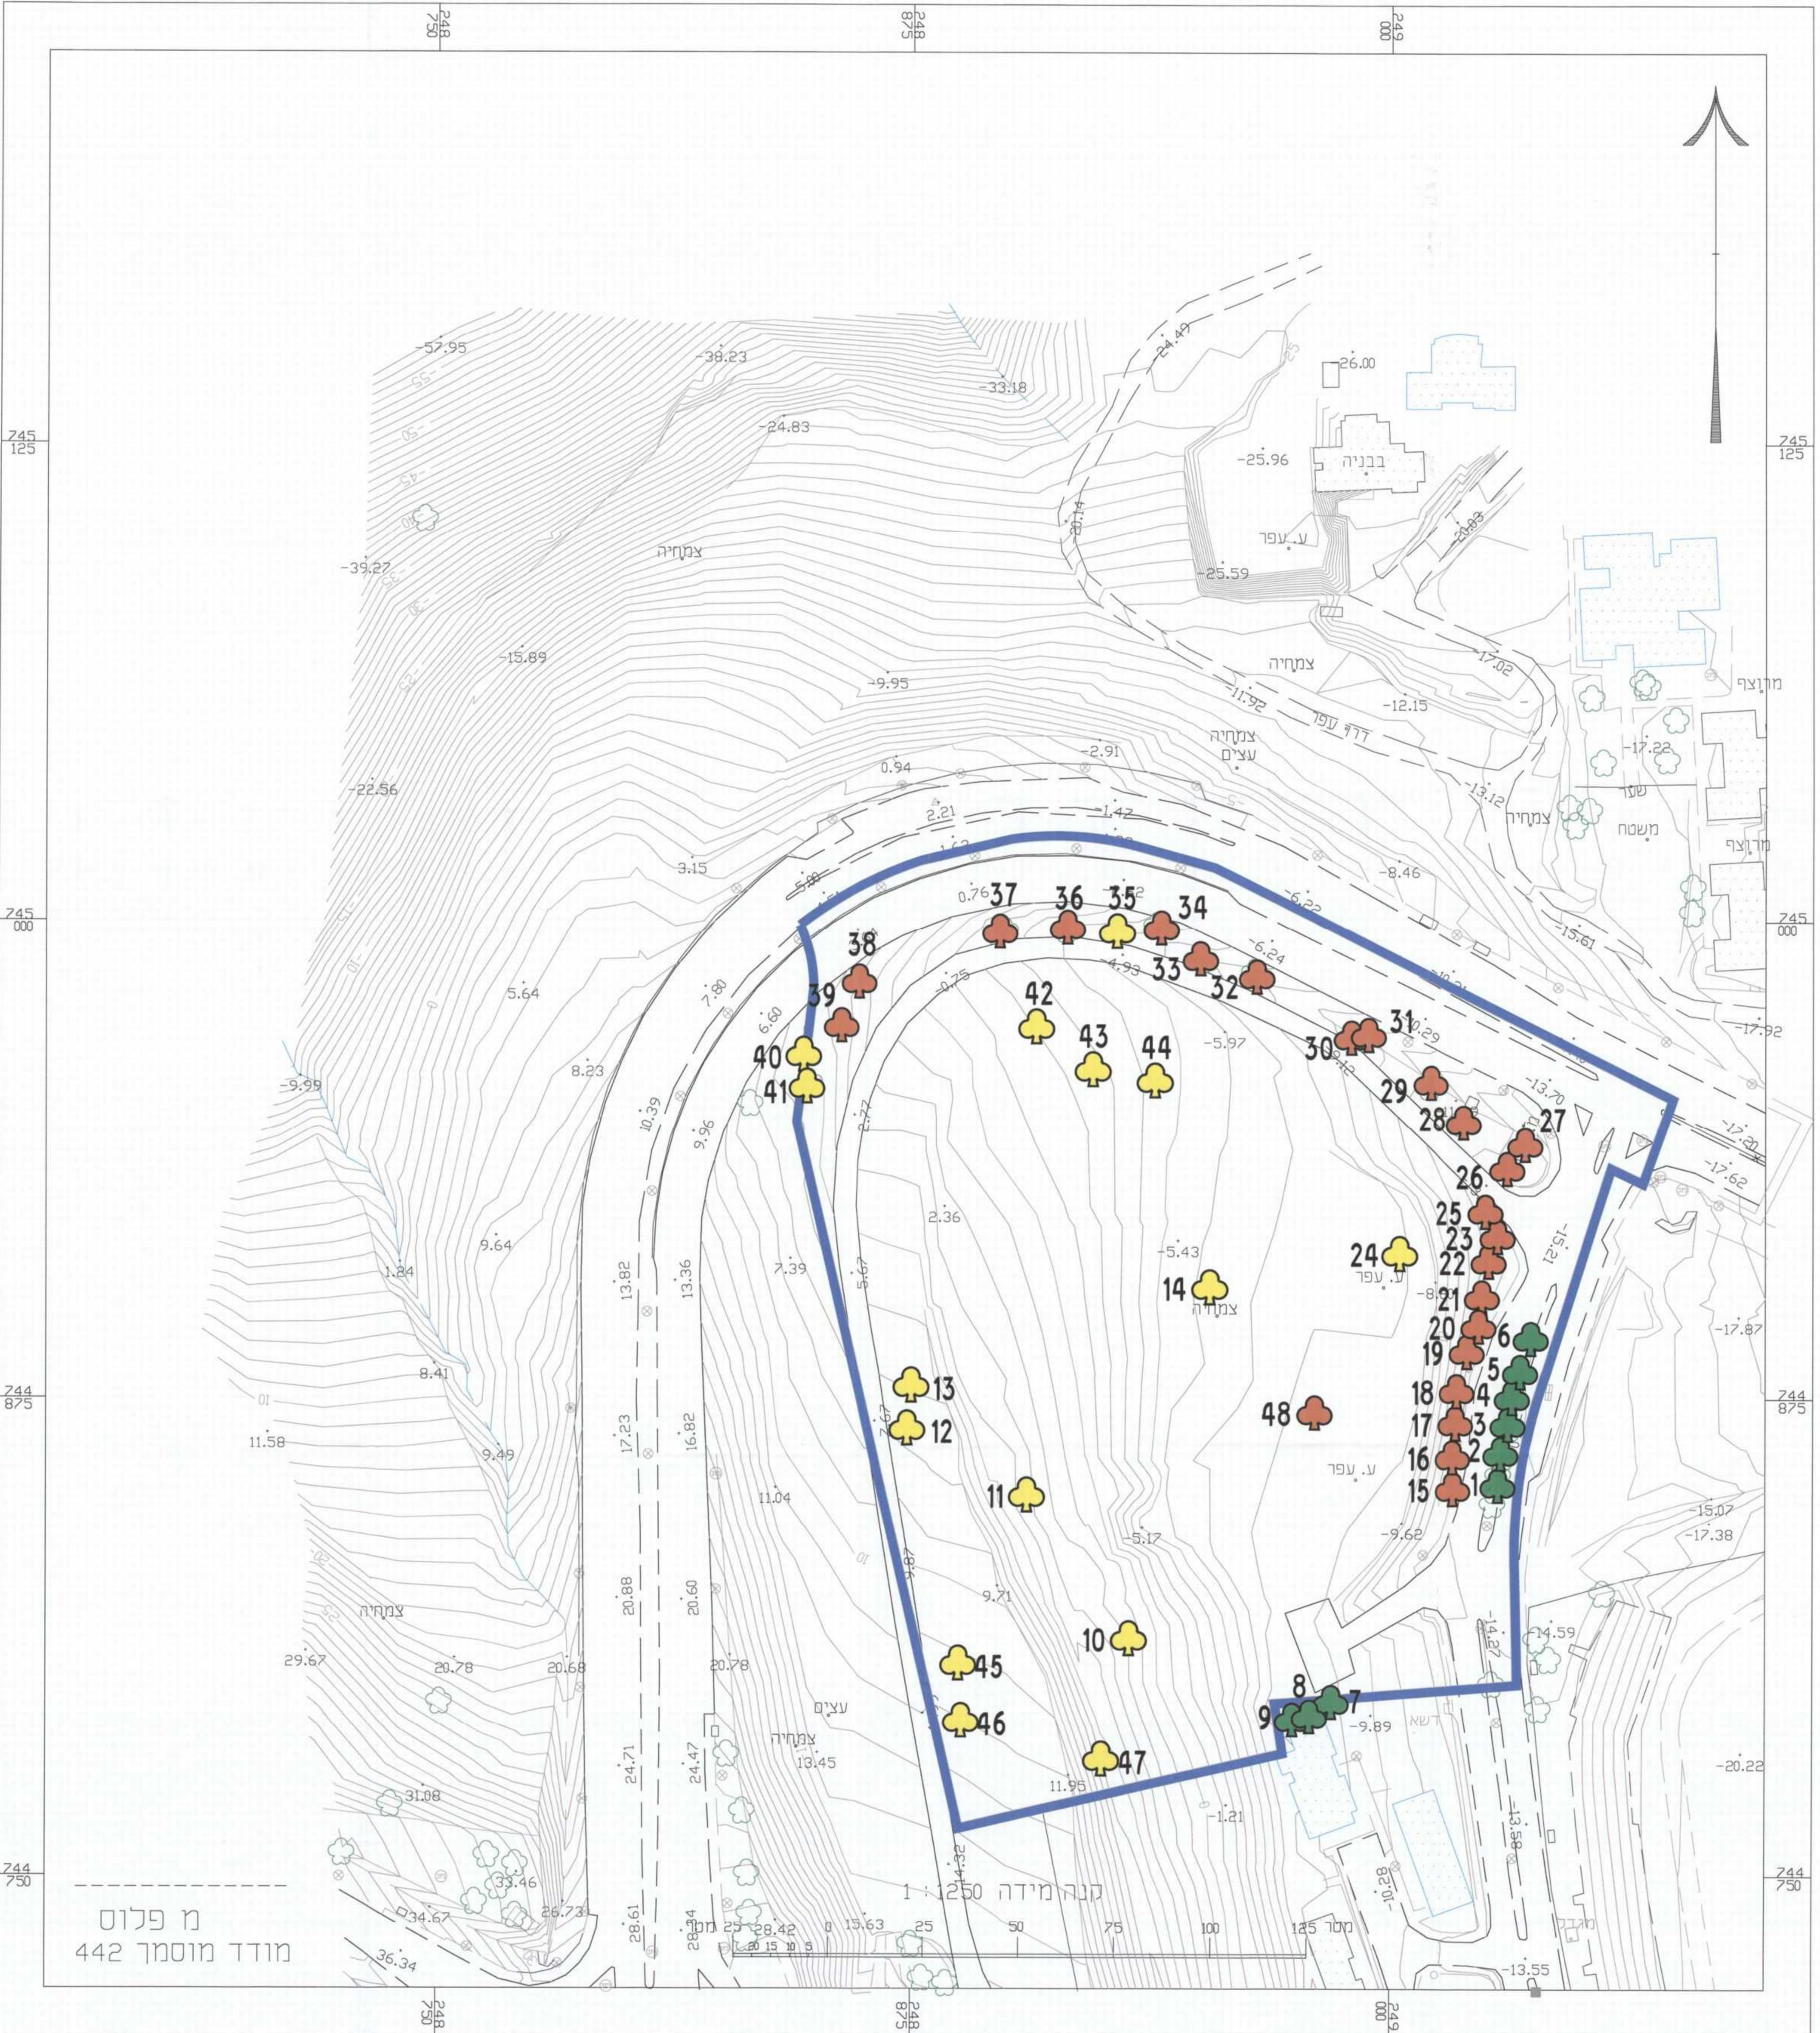

הכניסה לעיר טבריה

שם התוכנית:
**סימון עצים קיימים
 מצב קיים**

תאריך:	קנינים:
3.4.13	1:750

-  עץ/עצים להעתקה
-  עץ/עצים לכריתה
-  עץ/עצים לשימור

טבלת עצים מרכזת
 מתחם הכניסה לעיר טבריה

מספר עץ	שם העץ (בוטני/מדעי)	גובה העץ	קוטר גזע	קוטר צמרת	הערות המלצות
6-1	דקל הושינגטוניה	6 מ'	40 ס"מ	1 מ'	לשימור
7	רימון	5 מ'	ממוצל	-	לשימור
8	זית	8 מ'	20X3 ס"מ	2 מ'	לשימור
9	זית	6 מ'	10X3 ס"מ	1.5 מ'	לשימור
10	שיטה מכחילה	5 מ'	ממוצל	3 מ'	לכריתה
11	שיוף מצוי	6 מ'	ממוצל	6 מ'	לכריתה
13-12	ברוש	12 מ'	30 ס"מ	1.5 מ'	לכריתה
14	שיטה מכחילה	2 מ'	ממוצל	1 מ'	לכריתה
19-15	זית	5 מ'	ממוצל	1.5 מ'	להעתקה
20	זית	6 מ'	15+10 ס"מ	1.5 מ'	להעתקה
23-21	זית	4 מ'	10 ס"מ	1 מ'	להעתקה
24	שיטה מכחילה	4 מ'	15 ס"מ	1 מ'	לכריתה
25	זית	4 מ'	15 ס"מ	1 מ'	להעתקה
26	דקל תמר	2 מ'	25 ס"מ	1/2 מ'	להעתקה
27	דקל תמר	1.5 מ'	20 ס"מ	1/2 מ'	להעתקה
28	דקל תמר	10 מ'	45 ס"מ	1 מ'	להעתקה
29	דקל תמר	8 מ'	45 ס"מ	1 מ'	להעתקה
30	דקל תמר	8 מ'	30 ס"מ	1 מ'	להעתקה

מספר עץ	שם העץ (בוטני/מדעי)	גובה העץ	קוטר גזע	קוטר צמרת	הערות המלצות
31	דקל תמר	8 מ'	30 ס"מ	1 מ'	להעתקה
32	דקל תמר	9 מ'	35 ס"מ	1 מ'	להעתקה
33	דקל תמר	8 מ'	35 ס"מ	1 מ'	להעתקה
34	דקל תמר	8 מ'	35 ס"מ	1 מ'	להעתקה
35	שיטה מכחילה	4 מ'	ממוצל	1.5 מ'	לכריתה
36	דקל תמר	6 מ'	25 ס"מ	1 מ'	להעתקה
37	דקל תמר	9 מ'	30 ס"מ	1 מ'	להעתקה
38	דקל תמר	6 מ'	30 ס"מ	1 מ'	להעתקה
39	דקל תמר	5 מ'	30 ס"מ	1 מ'	להעתקה
41-40	ברוש	10 מ'	10 ס"מ	0.5 מ'	לכריתה
42	ברוש	12 מ'	30 ס"מ	1 מ'	לכריתה
43	ברוש	15 מ'	30 ס"מ	1 מ'	לכריתה
44	שיוף מצוי	5 מ'	ממוצל	1.5 מ'	לכריתה
45	שיטה מכחילה	3 מ'	ממוצל	2 מ'	לכריתה
46	שיטה מכחילה	3 מ'	ממוצל	2 מ'	לכריתה
47	שיוף מצוי	5 מ'	ממוצל	5 מ'	לכריתה
48	דקל הושינגטוניה	1 מ'	-	-	להעתקה - אינו שומר בקיימרון

מ פלוס
 מודד מוסמך 442