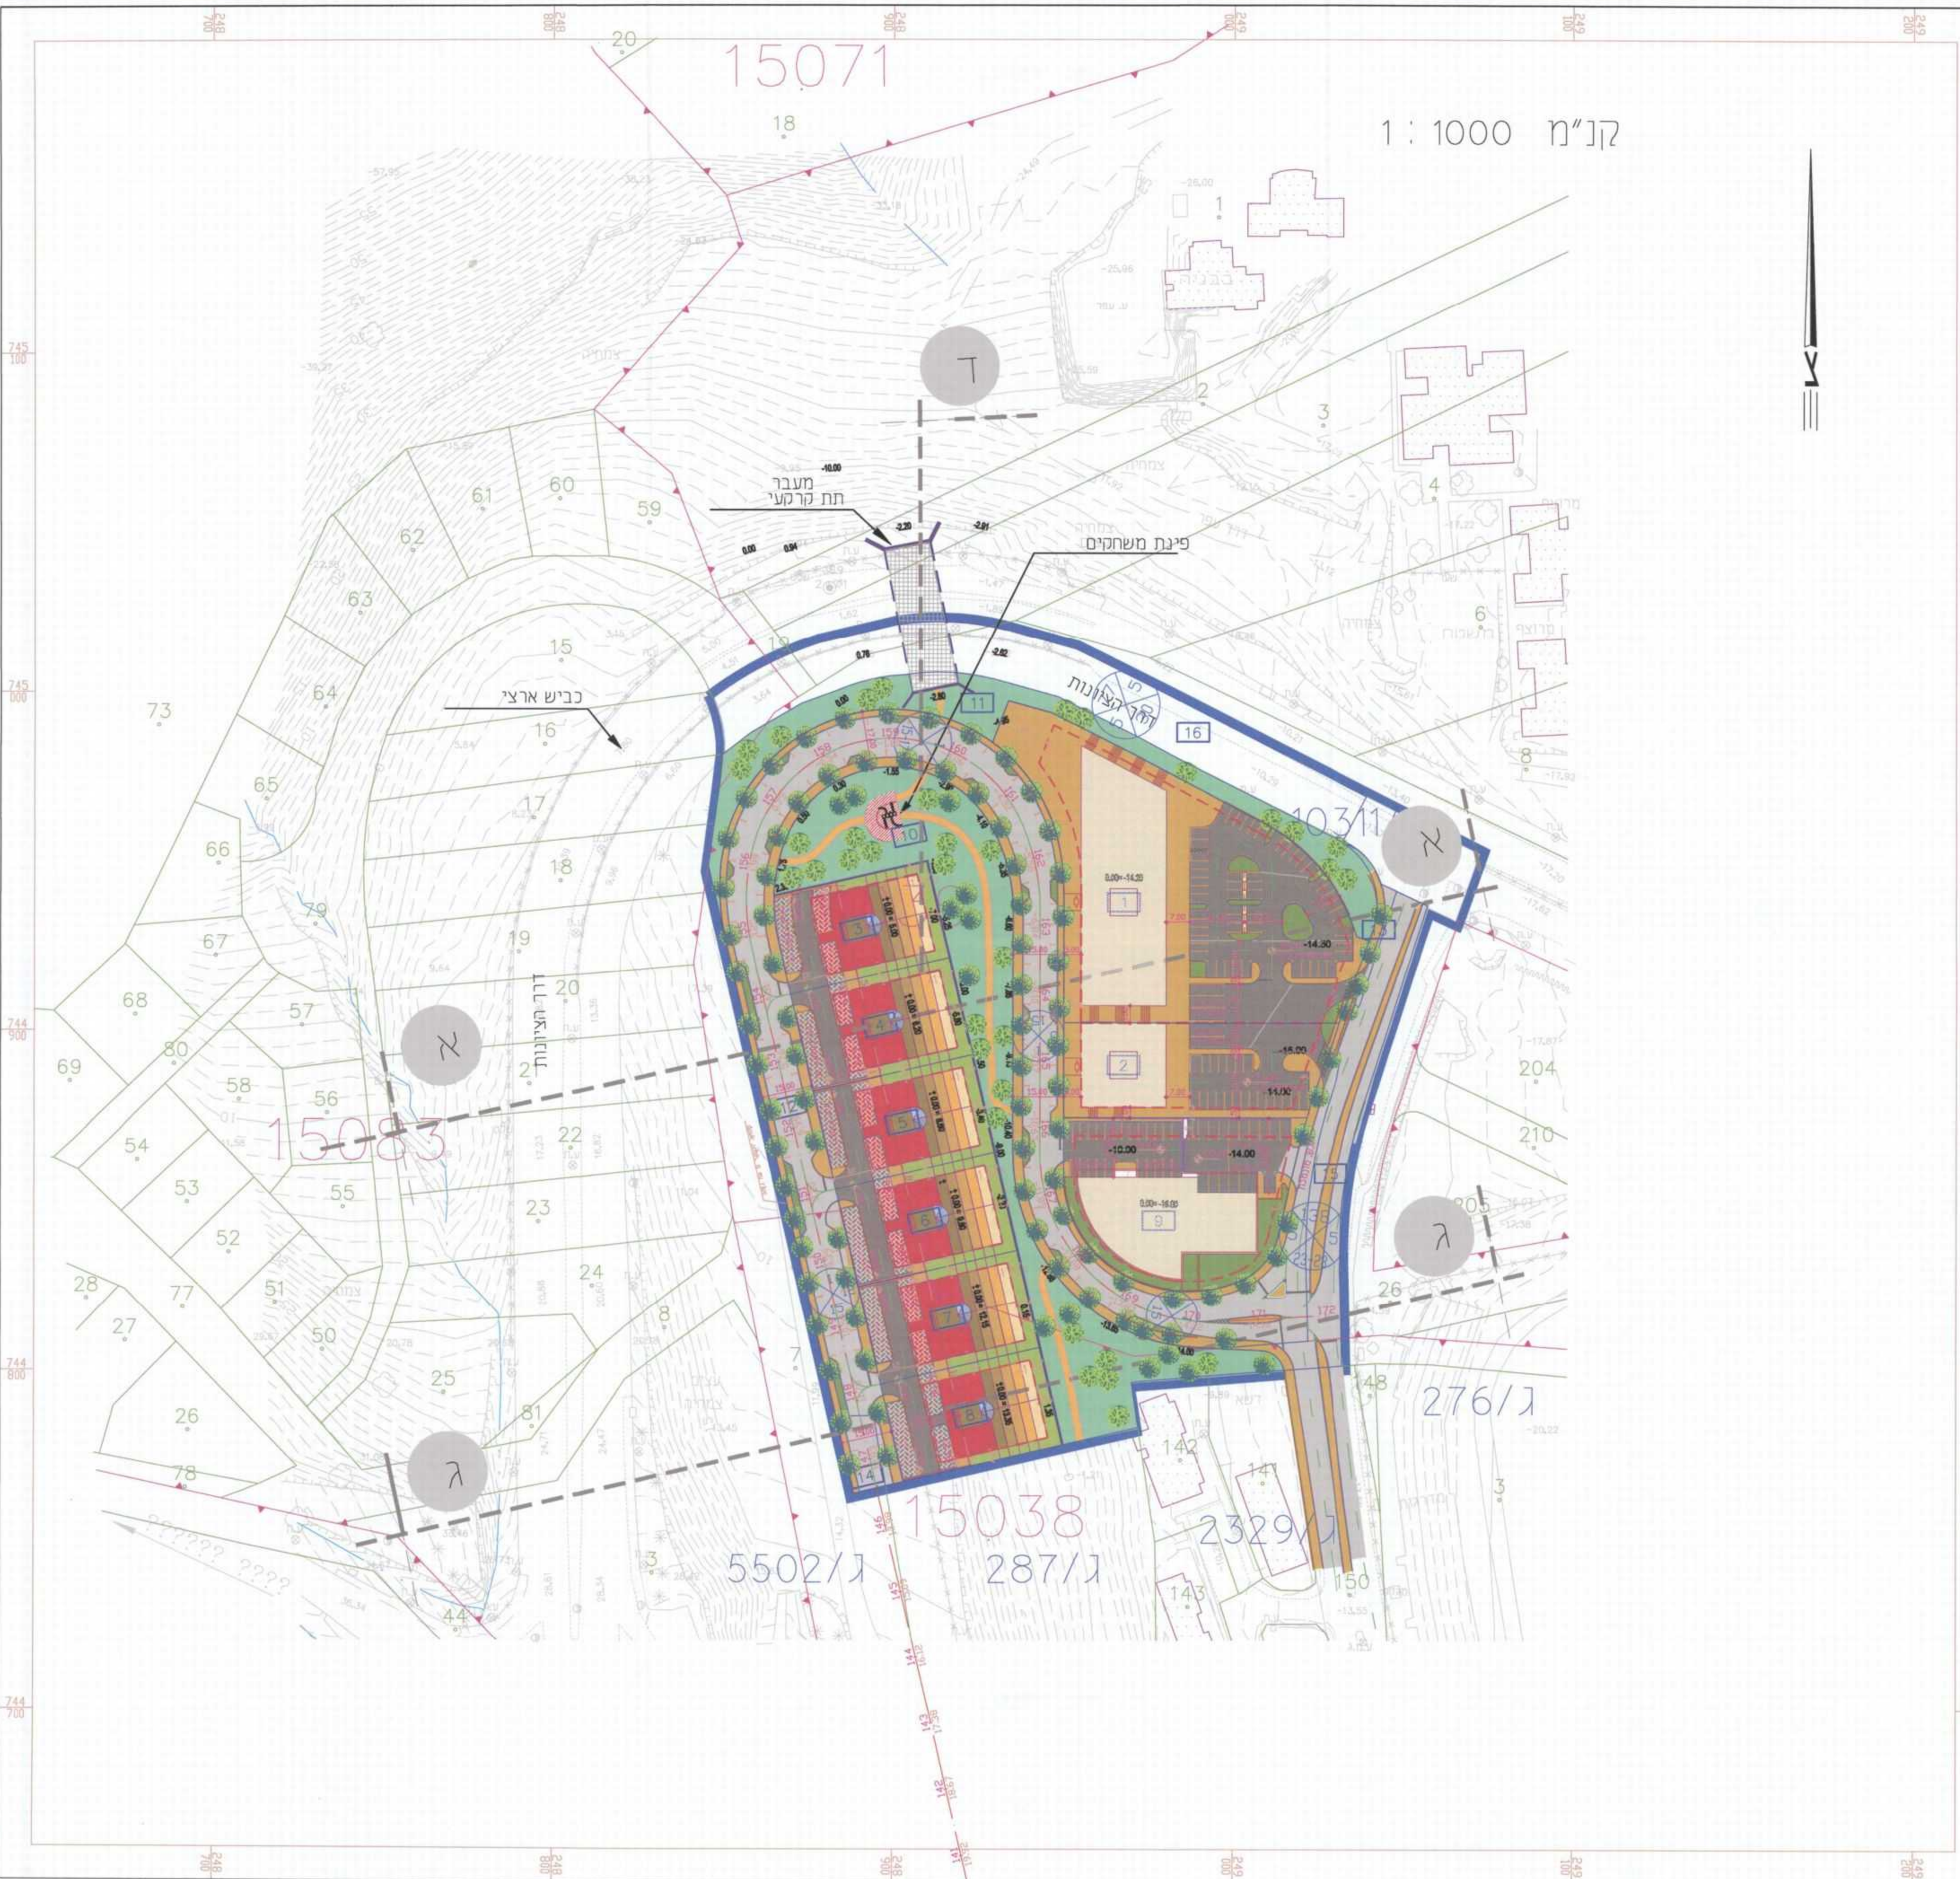

מרחב תכנון מקומי טבריה  
 תכנון מפורטת מס' ג/20040  
 מתחום ג'יטה לעיר  
 נספח פתוח  
 קנ"מ 1:1000

- מקרא:
- שטח אינסנסיבי
  - שטח אקסטנסיבי - יער
  - פנינת משחקים
  - שבילי הכינה
  - אזור חניה
  - אזור חניה
  - כביש
  - גבול תכנית מוצע