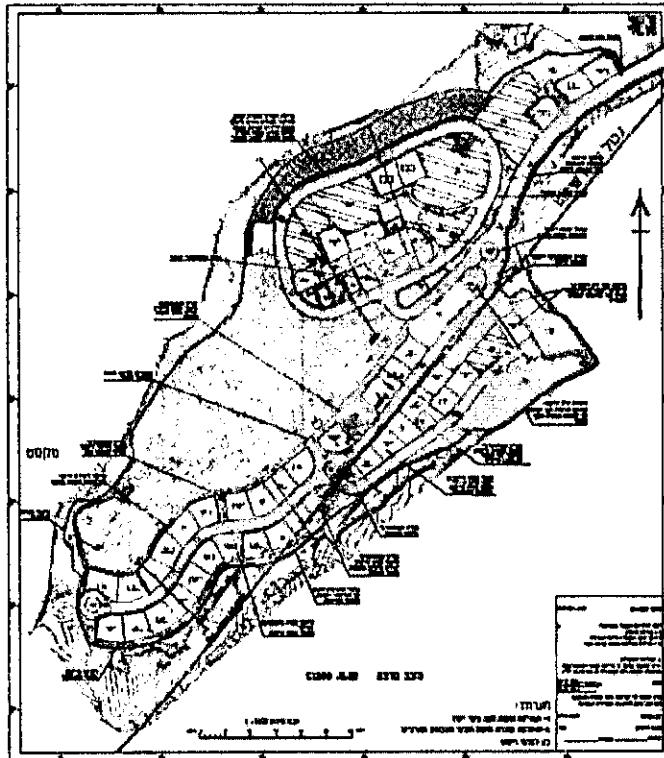

שרון שחר
אדריכלית נוף
ת.ד. 374, שמשית
טל' 04-6010577
פקס 04-6550651
נ"ד 052-2484988
shalands@zahav.net.il

FOREST MANAGEMENT SERVICES
Paul Ginsberg

Kibbutz Sasa
M.P. Merom Hagalil
13870 ISRAEL
Cell: 972-54-2872352
Fax: 972-4-6988702

שירותי ניהול יער
פול גינסברג

קיבוץ סאסא
ד.נ. מרום הגליל
13870
נייד: 054-
2872352
פקס: 04-6988702

נספח עצים בוגרים

לתוכנית מס': ג/20579

תב"ע של

הישוב הכפרי הקהילתי נמרוד

מינהל התכנון - מחוז צפון
חוק התכנון והבנייה, תשכ"ח - 1965
אישור תכנית מס' 20579

הועדה המחוזית לתכנון ולבניה החליטה
ביום 13.7.15 לאשר את התכנית
☒ התכנית לא תקבע טענה אישור יער
☐ התכנית נקבעת טענה אישור יער

מנהל מינהל התכנון יו"ר הועדה המחוזית

תאריך: 25.11.2015

גרסה 06