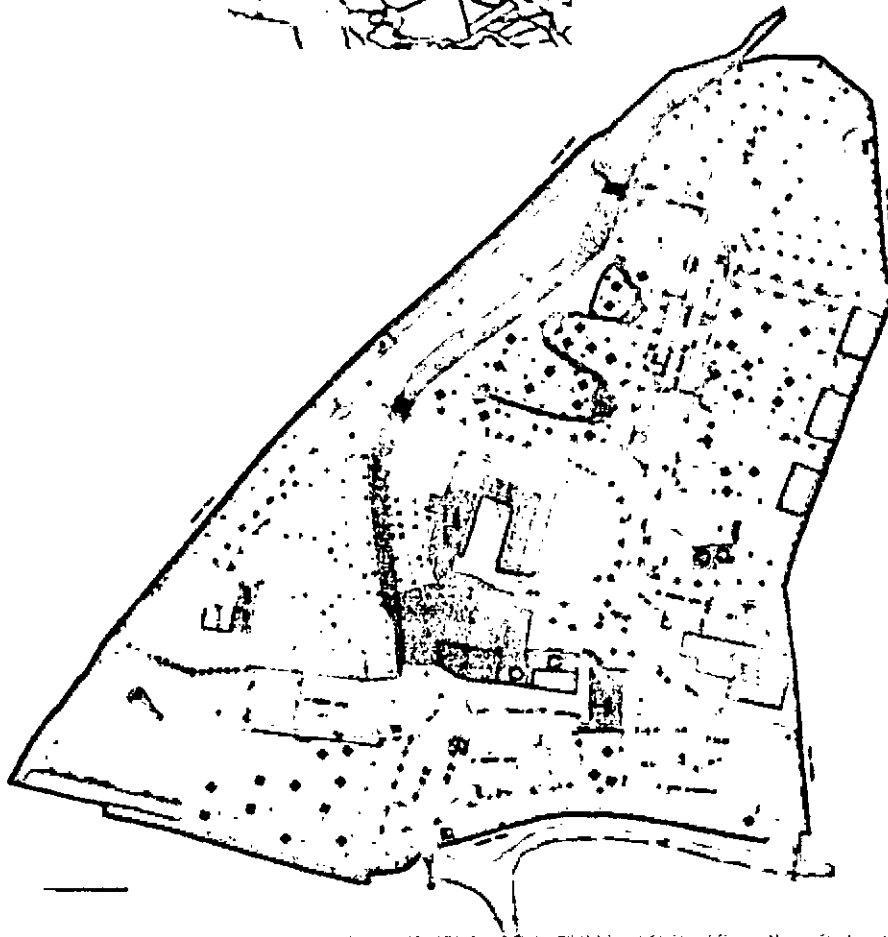

תשריט נספח עצים ע"ג בנינו ומיתוח

חיפה 34627, רחוב התשבי 14, טלפון: (רב קוין) 04-8338070. HAIFA 34627, 14 HATISHBI STREET, PHONE: 04-8338070
ירושלים 63102, רחוב הצפירה 28, טלפון: 02-6604940. JERUSALEM 63102, 28 HATZPIRA STREET, PHONE: 02-6604940
תל-אביב 67898, רחוב עמינדב 23, טלפון: 03-5622123. TEL-AVIV 67898, 23 AMINADAV STREET, PHONE: 03-5622123
פקס: חיפה-04-8338880, ירושלים-02-6626666, תל-אביב-03-5623663. FAX: HAIFA-04-8338880, JERUSALEM-02-6626666, TEL-AVIV-03-5623663
Email: mb@miller-blum.co.il mbjrim@miller-blum.co.il mbtlv@miller-blum.co.il