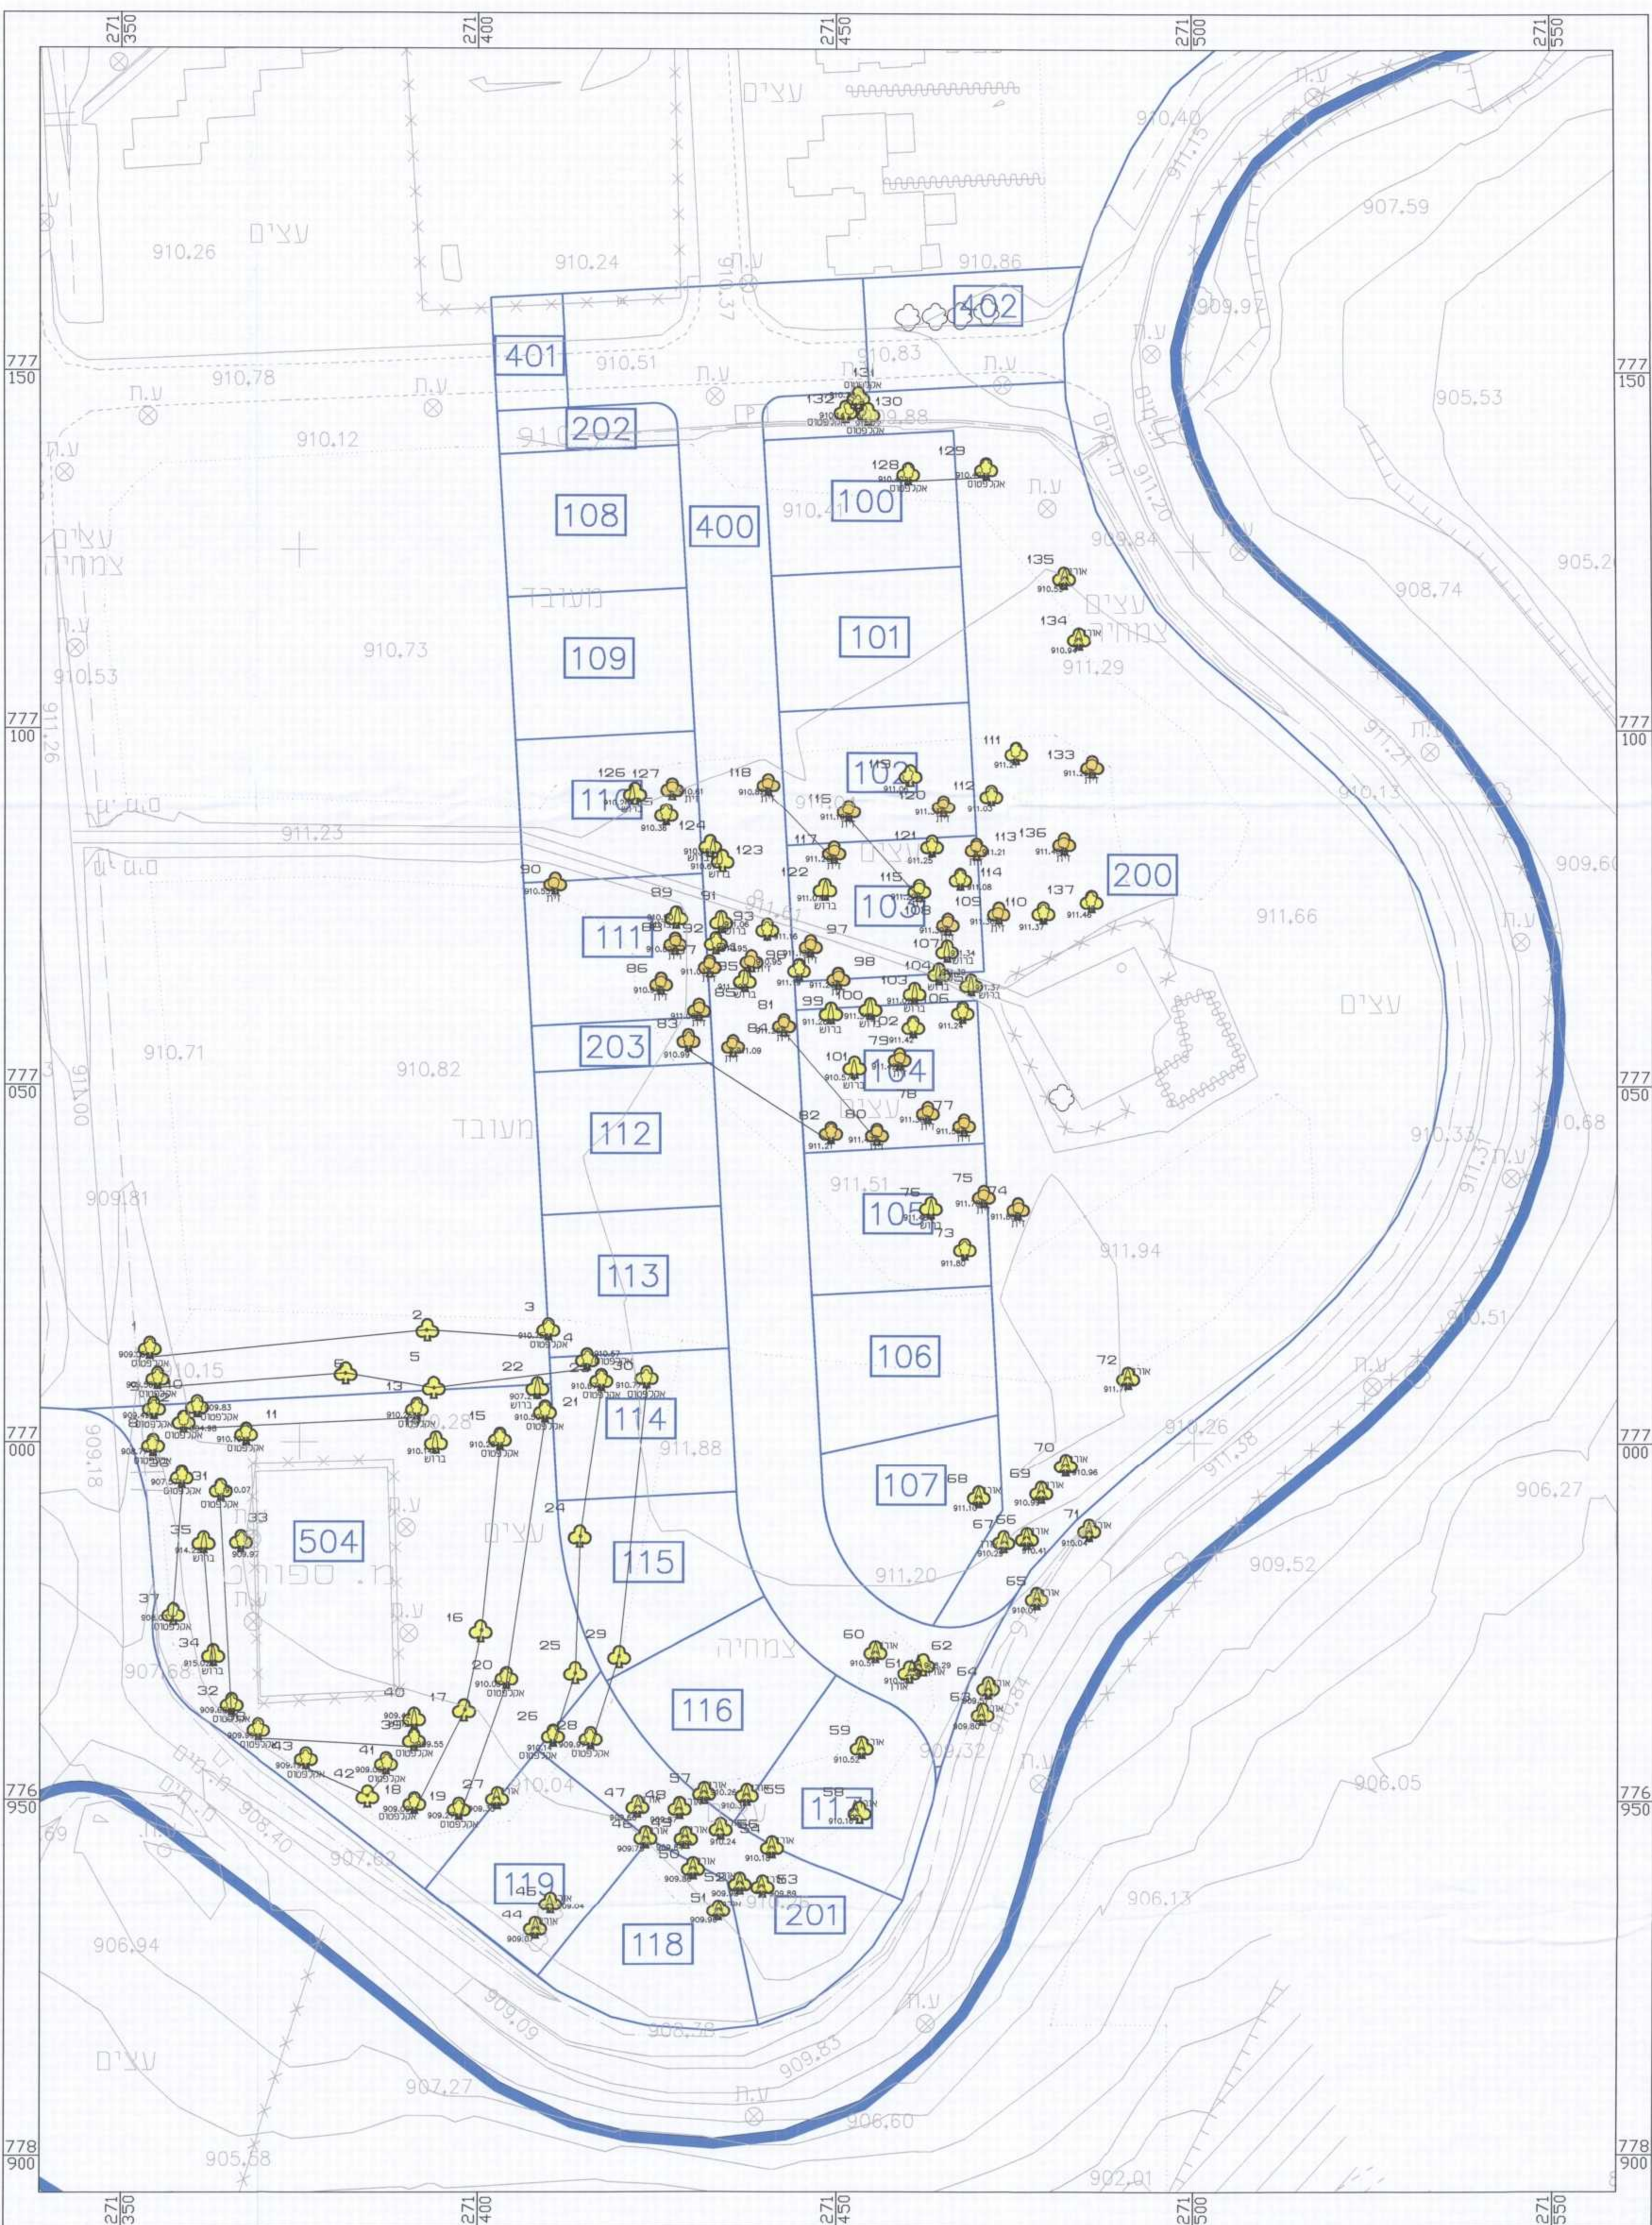

תכנית מסי ג/18209
קירוב אורטל - שינוי בהוראות ג/1852
באזור מגורים ודילופי שטחים

נספח עצים

שם היחידה	מספר היחידה	שם היחידה	מספר היחידה
צפון	100	מזרח	100
מערב	100	דרום	100

צפון: מרחב תכנון מסומן גולן
מזרח: רשות מקומית: קירוב אורטל
מערב: קירוב אורטל
דרום: שטח חקלאי: 303.251 דונם
קנה מידה: 1:2500

נוש	מספר	תאריך
202000	6	15.10.27

זוהמות מוסד התכנון:
משרד התכנון והתשתיות
רמת השרון
תאריך: 15.10.27

שלב: מתן תוקף
מחודד: 6
תאריך: 15.10.27

שירות הייעוץ:
אורטל אורטל
תל אביב
03-6237759

סקר עצים באזור מגורים אי 3
קנה מידה - 1:500

1. **מקרא:**
2. עץ מנוקד
   - עץ שנוקד
   - עץ שנוקד

אורטל
תאריך: 19.01.14
מבצע: הלפרין-פלום
מס' עבודה: ג-3972

הרשות לטבלה: באם מתחת עץ או שמדור יותר מקו אחד - מופיע סומה העצים בעמודות סוג העץ
באם עץ אחד אך עם מספר התכולות של הגזע - מופיע הרוב בעמודות הקטור

דוגמא:
אלקטוס 0.20:40.00
שני עצי אלקטוס 0.60:1.00

מונים:
ה.ש. = המלתח שורה
א.ש. = מקו שורה
ג.ש. = גזע בלבד

זית	912.65	910.91	777063.18	271425.3386
זית	913.77	911.03	777065.78	271432.1287
זית	913.1	910.82	777068.93	271427.4288
ברוש	914.85	910.90	777072.13	271427.7089
זית	913.61	910.55	777076.98	271410.5090
ברוש	917.67	911.06	777071.67	271433.7591
עץ יבש	916.35	910.95	777068.66	271433.1892
עץ	913.39	911.16	777070.38	271440.2893
זית	916.9	910.95	777065.10	271437.8594
ברוש	916.46	911.29	777063.59	271437.1795
זית	921.63	911.19	777065.02	271444.8396
זית	921.94	911.13	777068.42	271446.3097
זית	913.59	911.23	777063.95	271450.0998
ברוש	915.24	911.26	777058.73	271449.0799
ברוש	914.76	911.31	777059.52	271454.49100
ברוש	917.85	910.57	777060.96	271452.25101
עץ	915.74	911.42	777056.99	271460.52102
ברוש	918.96	911.02	777061.67	271460.72103
ברוש	914.67	911.39	777064.34	271464.08104
ברוש	914.09	911.37	777062.70	271468.64105
עץ	912.66	911.24	777058.97	271467.51106
ברוש	913.07	911.34	777067.44	271465.22107
זית	913.59	911.32	777071.64	271465.35108
זית	914.13	911.36	777072.86	271472.49109
עץ	913.86	911.37	777072.79	271478.94110
עץ	913.52	911.21	777059.80	271475.99111
עץ	915.03	911.03	777089.36	271471.65112
זית	913.46	911.21	777082.15	271469.45113
עץ	915.41	911.08	777077.62	271467.24114
זית	913.94	911.20	777076.28	271461.35115
זית	913.8	911.10	777087.99	271451.46116
זית	914.24	911.26