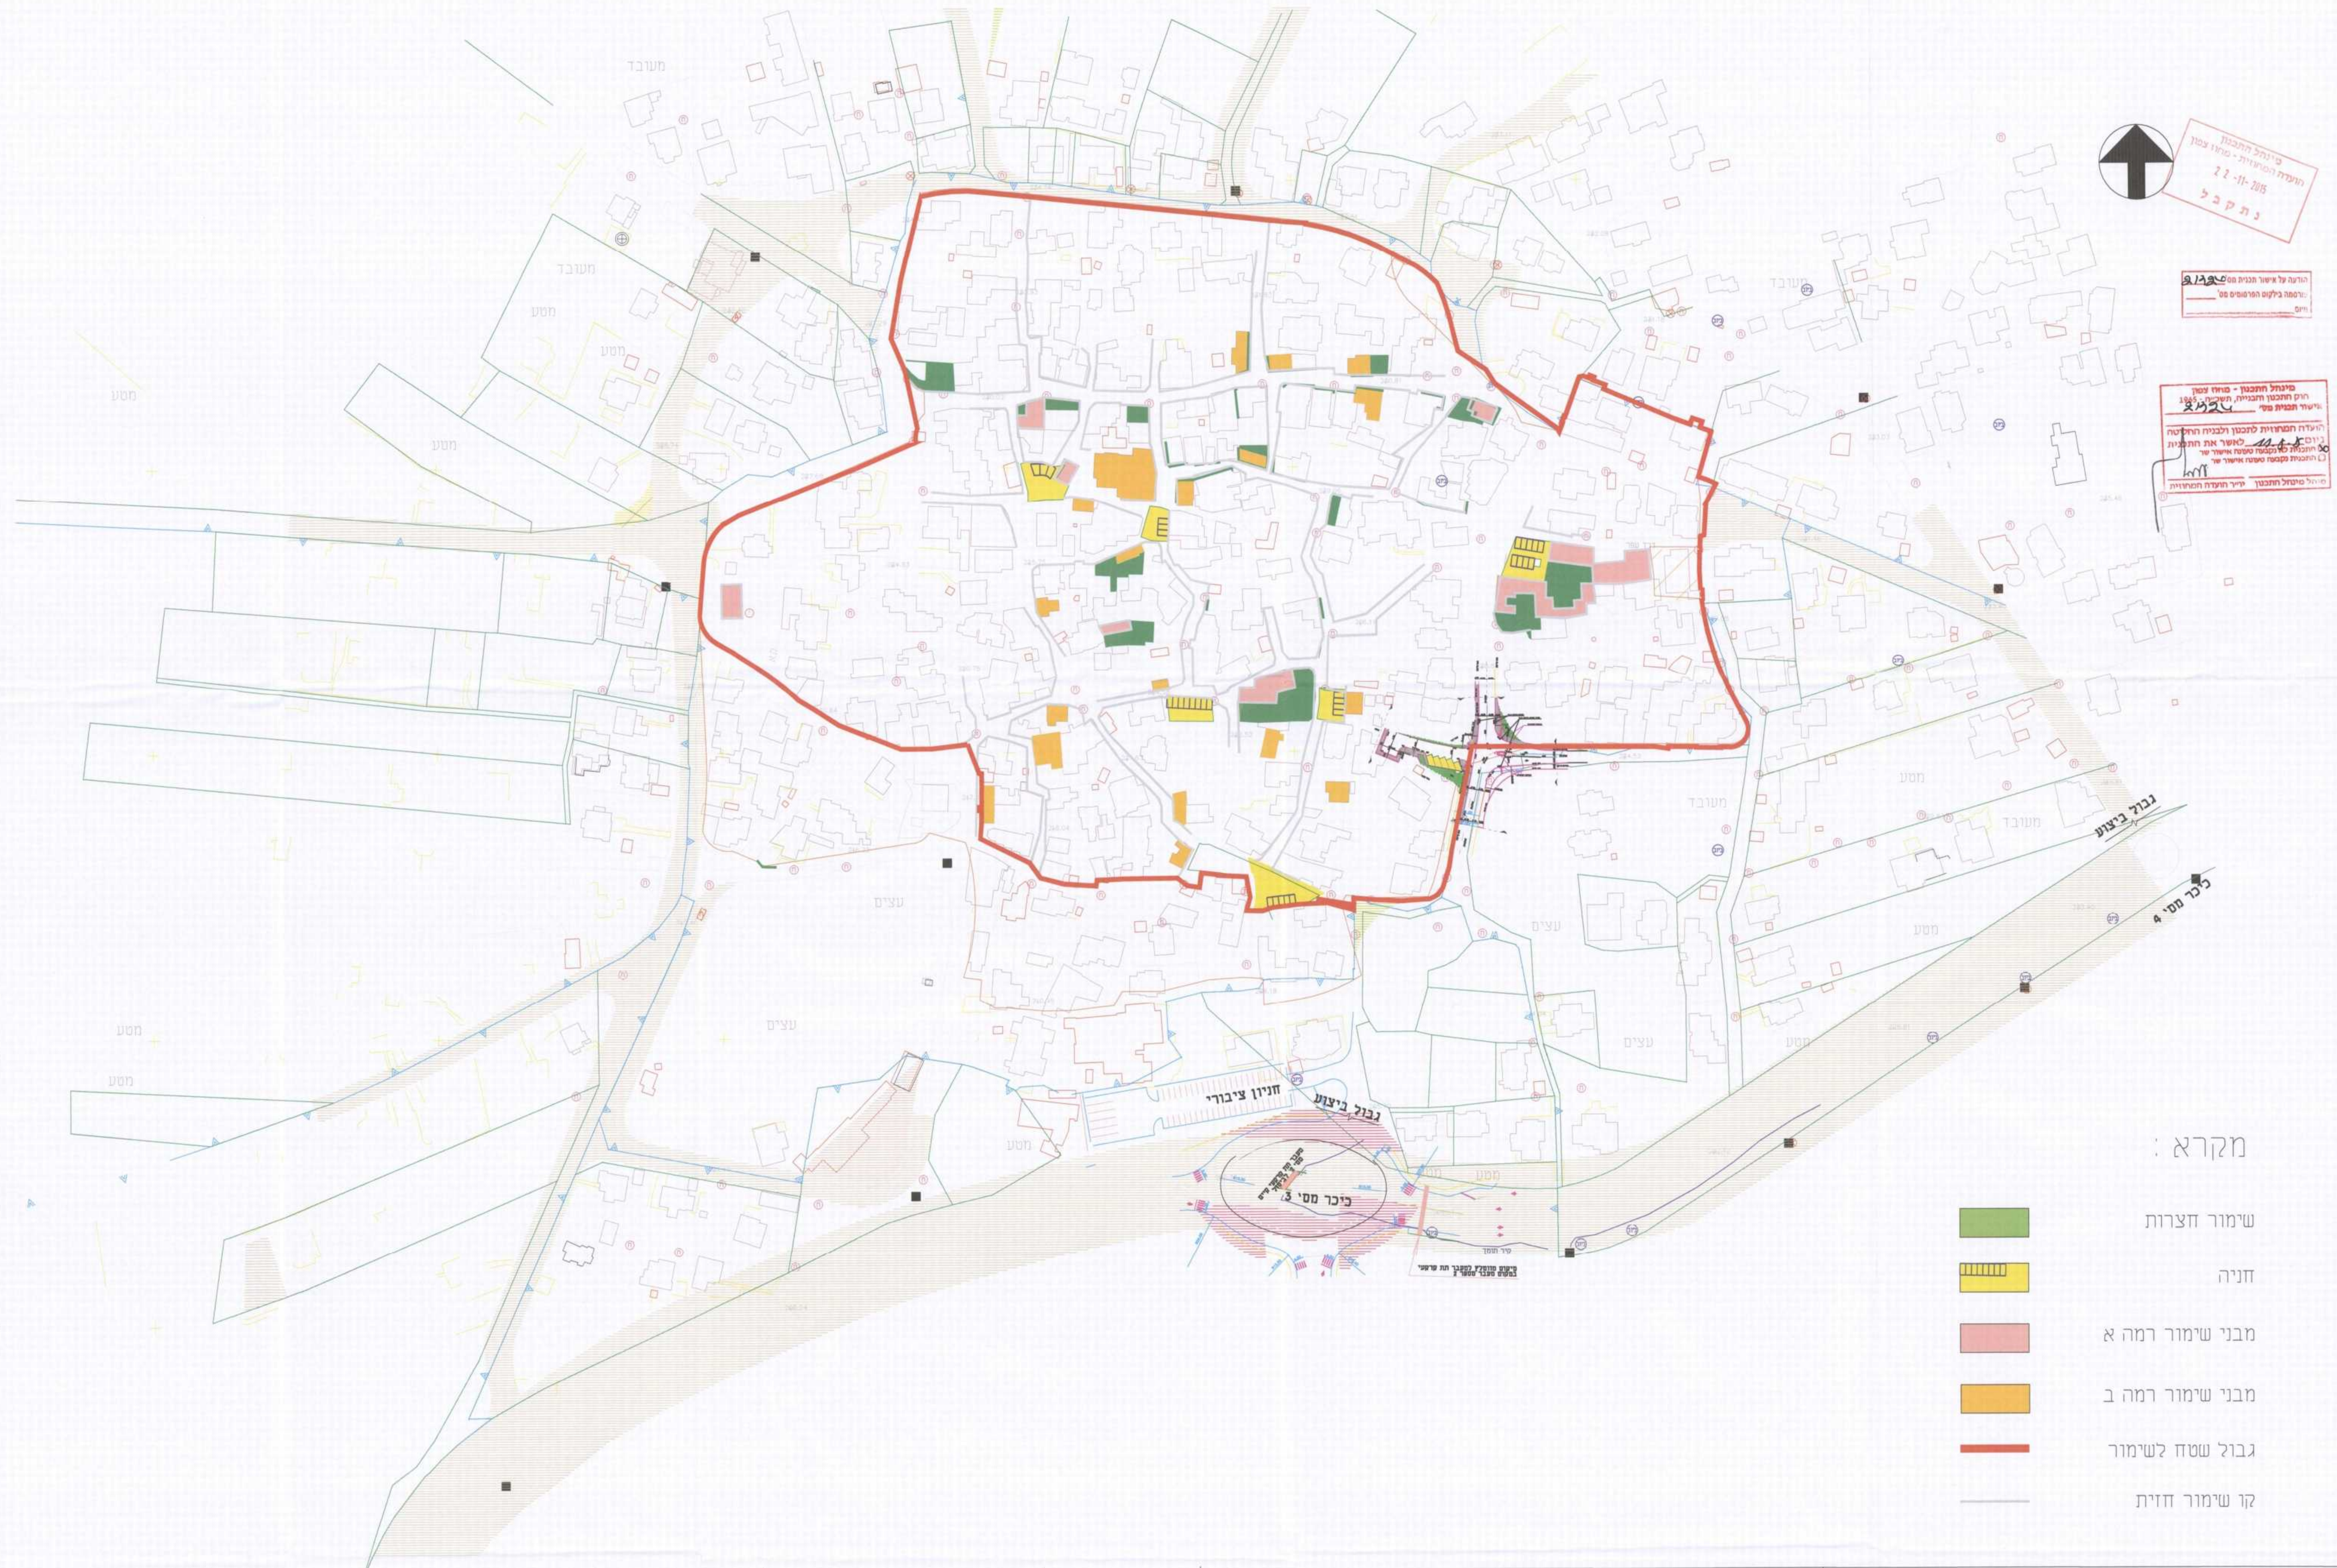

נספח שימור - כפר כמא

קנה מידה 1:1250

אדר רזה ביאנס
אדריכלות ונוי ערים

מסלול התכנון - מרחב ציבורי
תחומי השימור - מרחב ציבורי
22-10-2015
נתקבל

הורגה על אישור תנאי ה-2015
הוספה בלוק המפורטים על-

מסלול התכנון - מרחב ציבורי
הרחבת התכנון הנוכחית, תחומי השימור, 2015
התחומים המפורטים להבנת הבנת החלטה
ב-2015 תכנון המרחב הציבורי
מסלול התכנון - מרחב ציבורי

מקרא :

- שימור חצרות
- חניה
- מבני שימור רמה א
- מבני שימור רמה ב
- גבול שטח לשימור
- קו שימור חזית

	הערות	שרטוט	תכנון קוריינה סגל	עדכונים	קנה מידה	ד"ר קוריינה סגל יועצת שימור - אדריכלית ת.ד. 3532 דודפה 31034 טל 050271012
				14.10.14	1:1250	
				28.5.2014		
				25.5.2014		
				16.2.2014		
				17.11.2013		