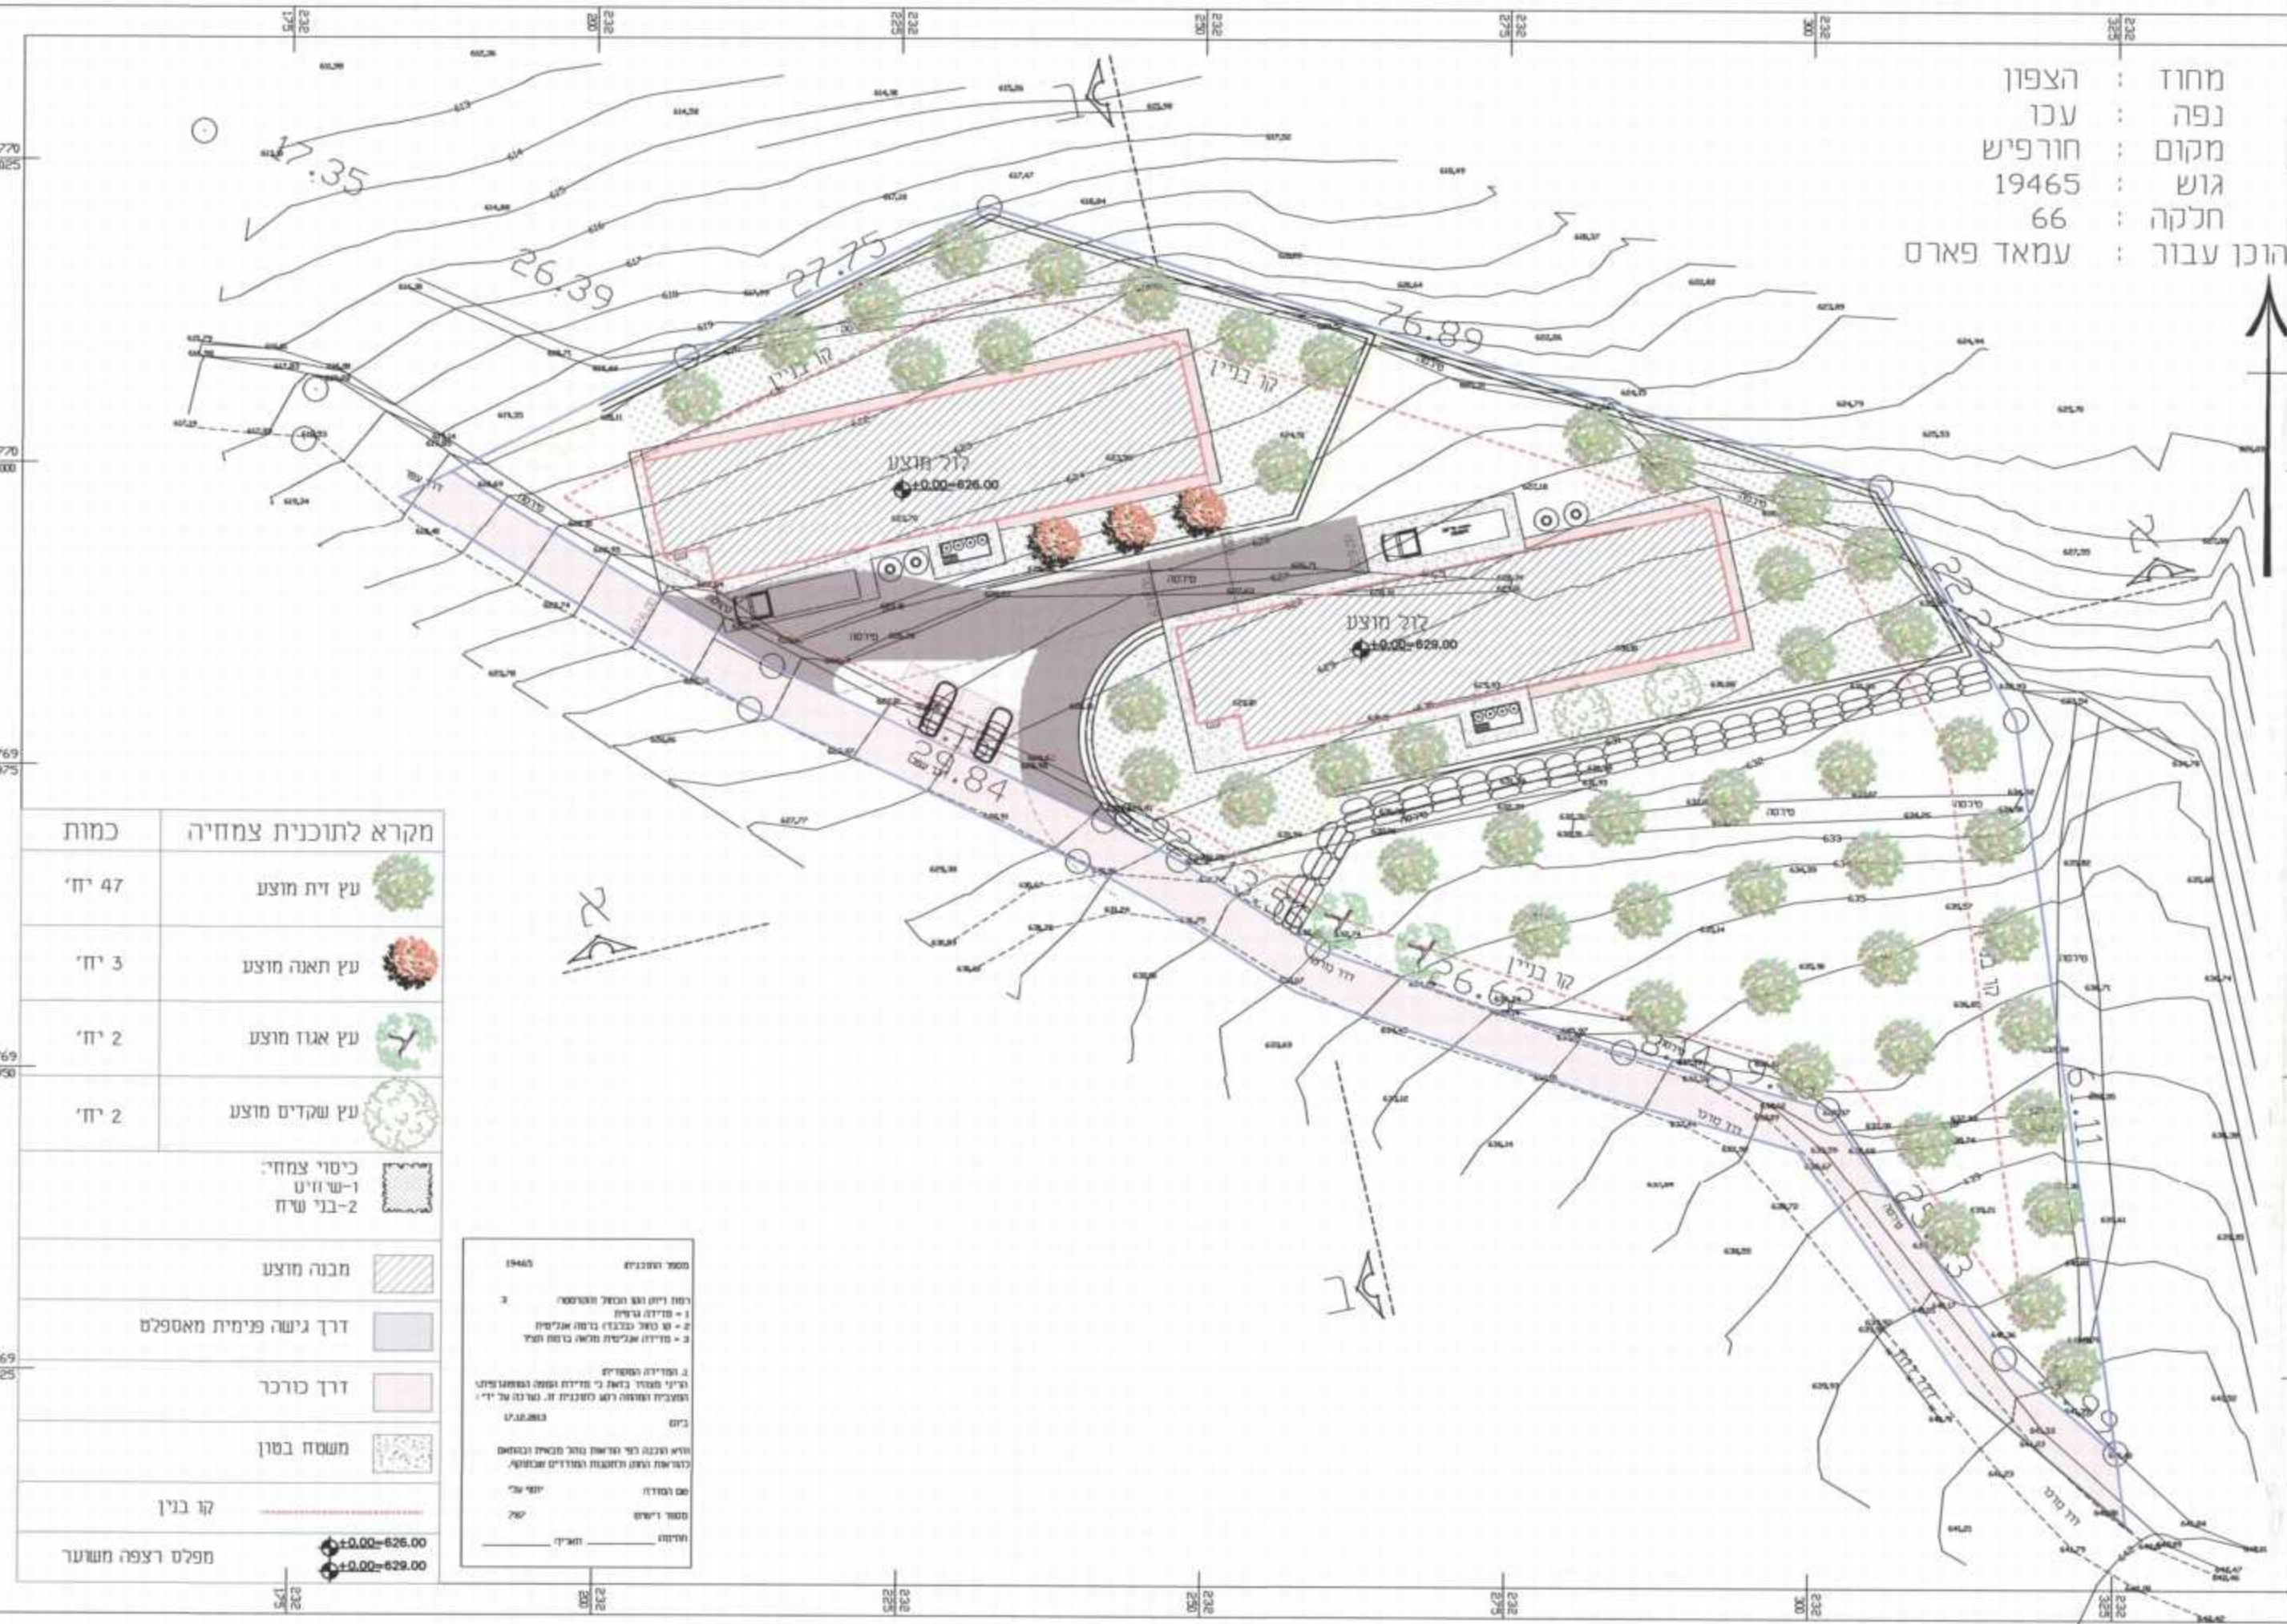

מבוא
 מבנה הלול המוצע מצפון ליישוב חורפיש, גובה פני השטח נע בין 619-641 מ' מעל פני הים, בשיפוע ממוצע של כ-26 ממזרח לכיוון צפון, מרחק המבנה המוצע מקצה האזור המאוכלס הרינו כ-1050 מ'. המבנה ישמש להטלת ביצים בלבד, ייאסר כל שימוש אחר.

אופי ושימוש השטח
 שטח התוכנית באזור חקלאי בלתי מעובד, קיים בו מטע זיתים מפורז זן סורי, העצים הללו חלקם יועתקו באישור פקיד היערות, השטח בעל טפוגרפיה ומדרון מתון כ-26%.

תשתית קיימת
 גישות לשטח באמצעות דרך כורכרית בגבול דרום השטח לא נצפה מרחוק חוץ מכיוון מערב. הוא מוקף בשטחי חקלאות נטוע זיתים ושטח חורש טבעי.

שימוש בחומר מקומי: שימוש במידת האפשר בחומר מקומי לבניית קירות סלעיות וטרסות.
 צבע גגות ואלמנטים שונים: כגון גג המבנה, מיכלי תערוכת, מגדל מים, עמודי גדר וגדרות, יהיו בגוון ירוק אפור RAL 7033 המשתלב עם הסביבה הקיימת לפי המלצת אדריכל הנוף.
 תאורת פנים חוץ: תותקן תאורה לא מסנוורת עפ"י תוכנית חשמל. התאורה תופנה אל תוך מתחם, תאורת חוץ תידלק לפרקי זמן קצרים באופן אוטומטי למטרת בטיחות.
 הגישה למתחם: תהיה באמצעות דרך גישה מרוצפת ומנוקזת לשירות המתחם כל ימות השנה, תוקם בתוך המתחם דרך שירות פימית ומשטח חניה לפריקה והעמסה אשר תהיה מרוצפת באספלט או בטון עם שיפוע לצדדים להבטחת ניקוד המשטח.
 מבנה הלול: עפ"י תוכנית בינוי מצורפת שבייל שירות: מסביב למבנה הלול יותקן שביל בטון ומצעים ברוחב 1.0 מ' לשירות המבנה.

תכנית מס' 20858/ג
הקמת מבנה משק לול להטלה
נספח נוף
תוכנית מפורטת

מחוז : צפון
מרחב תכנון מקומי : מעלה נפתלי
רשות מקומית : מועצה מקומית חורפיש
שטח התכנית : 6.3428 דונם
קנה מידה : 1:500
גושים וחלקות בתכנית: