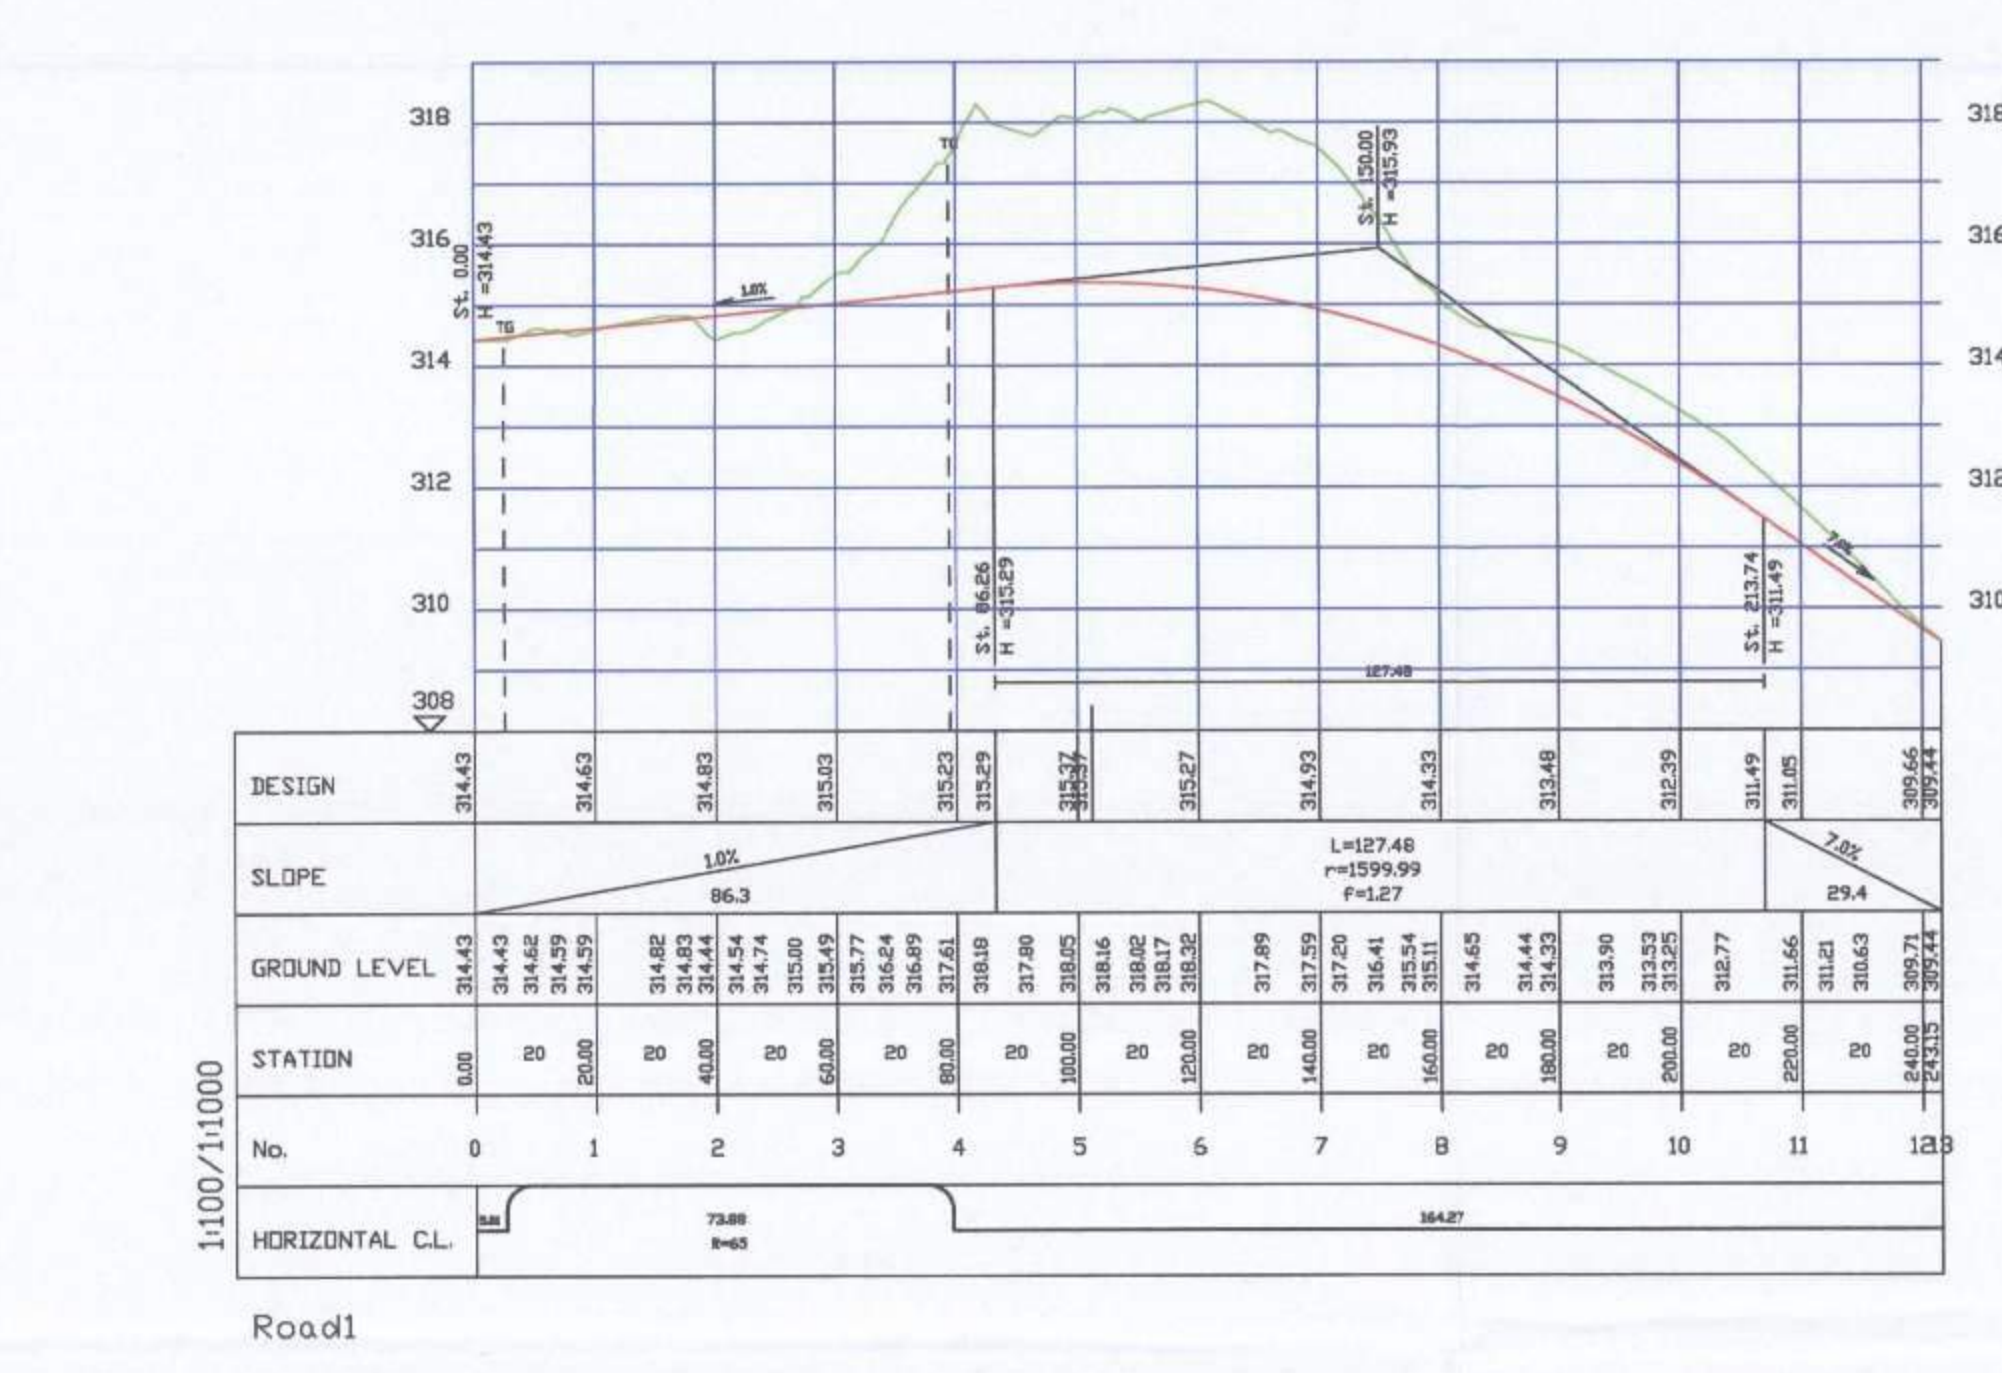

נספח לתכנית

מס' 251-025221

ג/21940  
בין בוטינה לנוג'דאת

נספח דרכים

// חתכים

מחוז: צפון  
מרחב תכנון מקומי: גליל מזרחי  
רשות מקומית: בוטינה נוג'דאת  
קנה מידה: 1:1250

מנהל התכנון - מרחב צפון  
חוק התכנון והתשתיות  
אישור תוכנית מס' 251-025221  
הועדה המחוזית לתכנון ולבנייה חלופית  
ביום 28.12.08 בשעה 10:00  
התכנית נמצאת לטענת אישור  
מנהל התכנון - מרחב צפון

חוקר: 251-025221  
משרד: 251-025221  
מס' 251-025221

Road4

Road5

Road3

Road4A

Road1

Road6

**ירדן**  
תכנון ובנייה

משרד תכנון ובנייה  
ת.ד. 2726 דרום תל אביב  
פ.ד. 2726 תל אביב  
טל. 03-6274838  
פיקס. 03-6274838  
www.yarden-ib.com

מס' תכנית: 251-025221  
מס' חתכים: 1-13  
מס' חתכים: 1-13  
מס' חתכים: 1-13

תאריך: 08.05.14  
מס' חתכים: 1-13  
מס' חתכים: 1-13  
מס' חתכים: 1-13