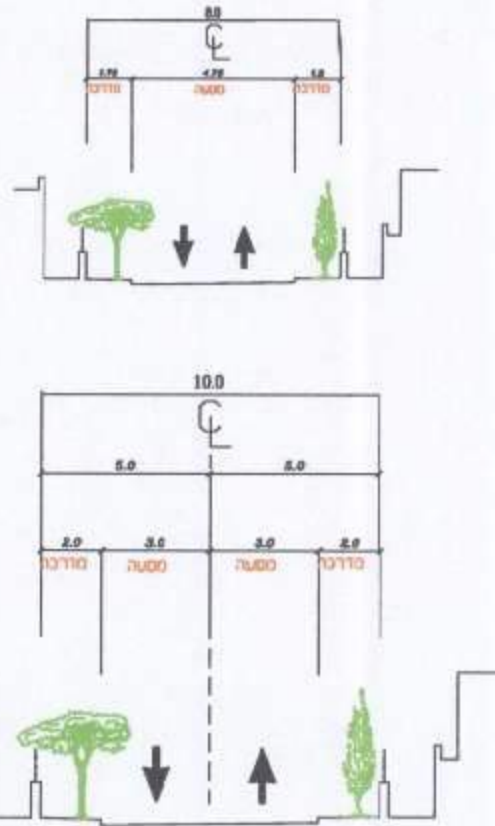

נספח לתכנית

מס' 251-0252221

ג'/21940  
בין בוטינה לנוג'דאת

נספח דרכים

// תנוחה

מחוז: צפון  
מרחב תכנון מקומי: גליל מזרחי  
רשות מקומית: בוטינה נוג'דאת  
קנה מידה: 1:250

**ירדן**  
תנועה וכבישים

ת.ד. 7226, ירושלים 91271  
טל' 02-6278463  
INFO TALSHEN-BMG.COM

---

**בעינה נגידאת**

מחזור	הערך
מחזור	הערך
מחזור	הערך
מחזור	הערך
מחזור	הערך
מחזור	הערך

מס' תכנון: 2013173  
מס' תכנון נג'דאת: 2013173-1.PIL  
מס' תכנון שטח נג'דאת: 2013173-11.Dwg  
תאריך: 08.03.14  
שם היד: 2013173-1  
הקונטר: אדרי איילה רזאל