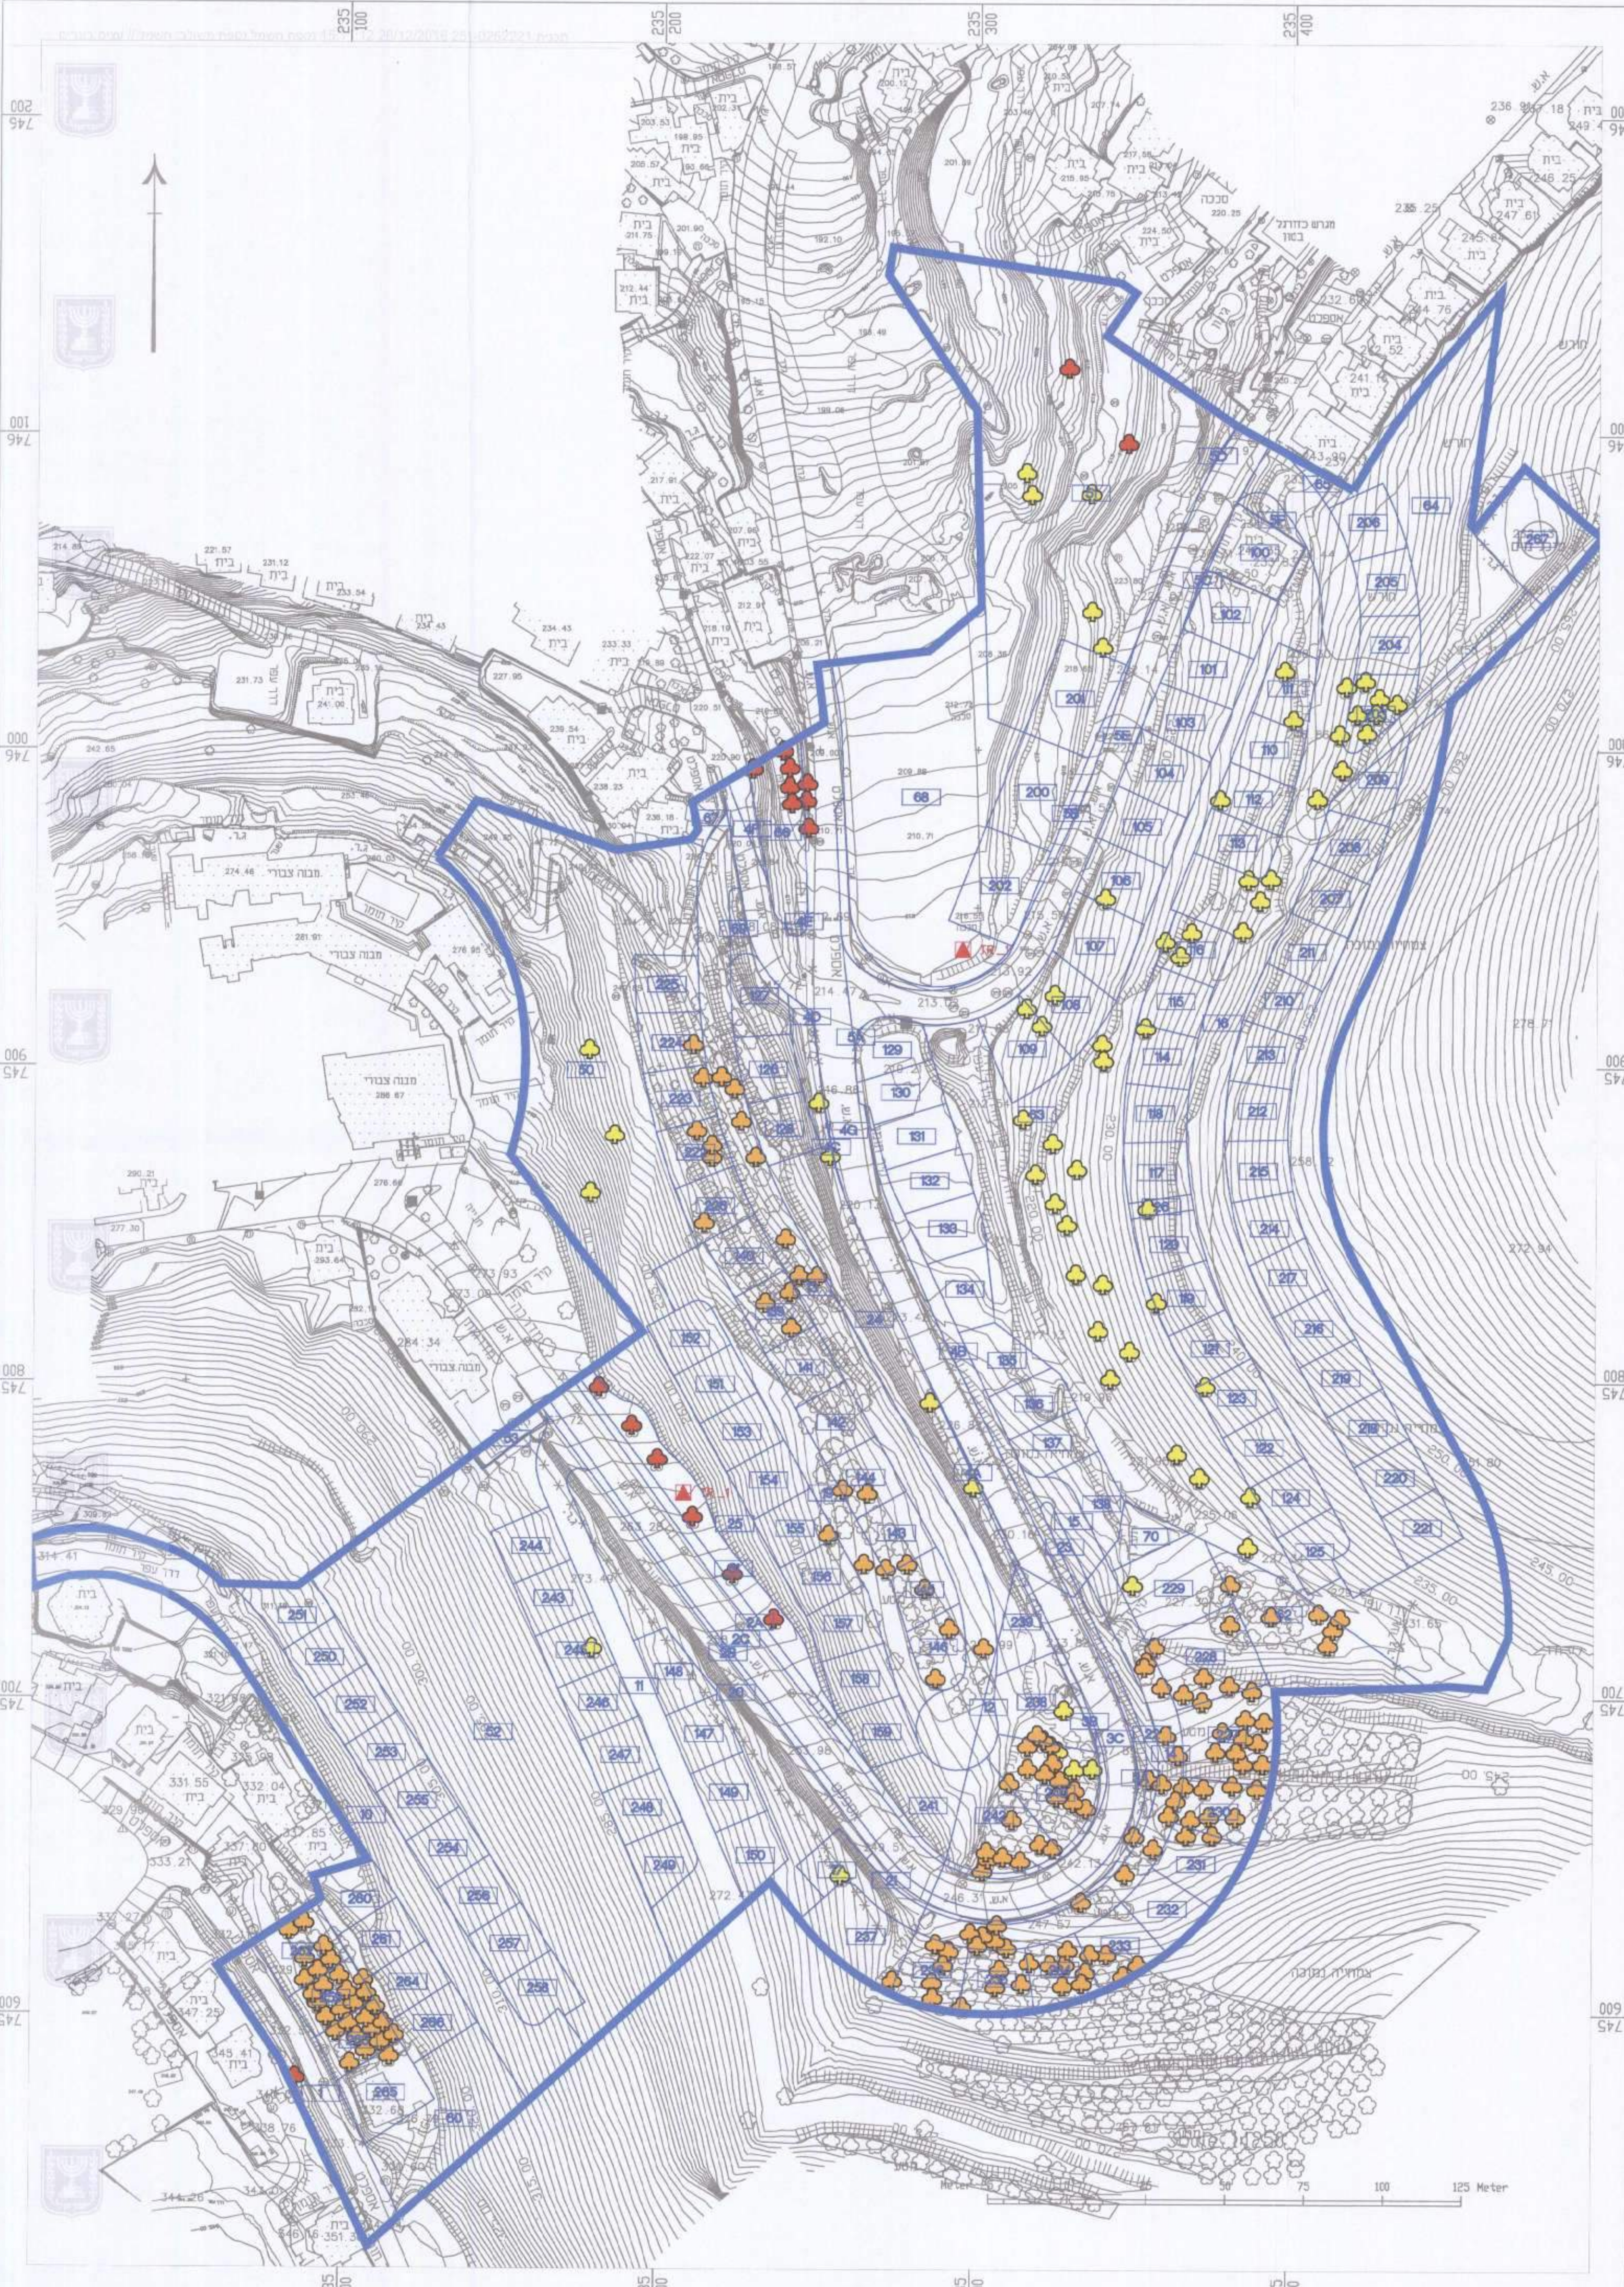

נספח לתכנית

מס' 251-0252221

מינהל התכנון
הועדה המחוזית - מחוז צפון
29-12-2016
נתקבל

שכונה
בין בויעינה לנוג'דאת

נספח חשמל

נספח עצים

מינהל התכנון - מחוז צפון
חוק התכנון והבנייה, תשכ"ח, 1968
אישור הבניה מס' 251-0252221
הועדה המחוזית לתכנון ולבניה החליטה
ביום 20.7.16 לאשר את התכנית
התכנית לא מקימה טיפוס אישור ש
התכנית נקבעת טיפוס אישור ש
מונהל מינהל התכנון יו"ר הוועדה

251-0252221
הוועדה על אישור תכנית
חורמה בילקום הכרטיסים
מיום

מחוז: צפון
מרחב תכנון מקומי: גליל מזרחי
רשות מקומית: בויעינה נוג'דאת
קנה מידה: 1:1000

- מקרא
-  TR_1 חדר טרנספורמציה
 -  עץ לעקירה
 -  עץ להעטקה
 -  עץ לשימור