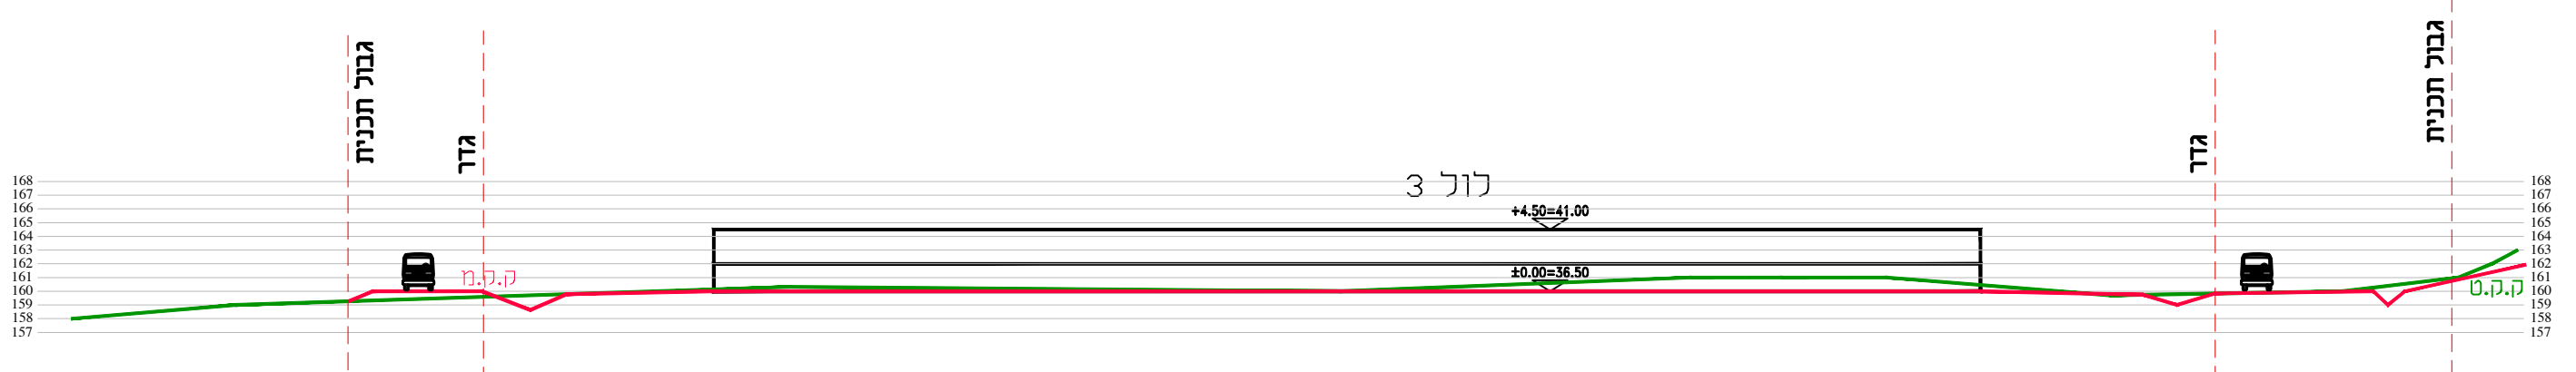

חוות לולים חניתה

נספח בינוי

קנ"מ 1:500

מקרא

	מבנה מוצע
	דרך מוצעת
	ציר ניקוז
	קו בנין
	גדר היקפית
	כוון ניקוז

חוק התכנון והבנייה, התשכ"ה - 1965 תכנית מתאר מקומית	
מס' 201-077508	
שם התכנית ג' 21558 חוות לולים קיבוץ חניתה	
תכנית בינוי	גליון 1 מתוך 1
שם חספח	קנים
תכנית בינוי	1500
תאריך	08/2019

חתך 1-1

חתך 2-2

חתכים

קנ"מ 1:500

שמות רשמיות:

חתימה:	שם:	זני קייר:	מס':
	א.ב. טכונים		תאריך:
			תאריך: