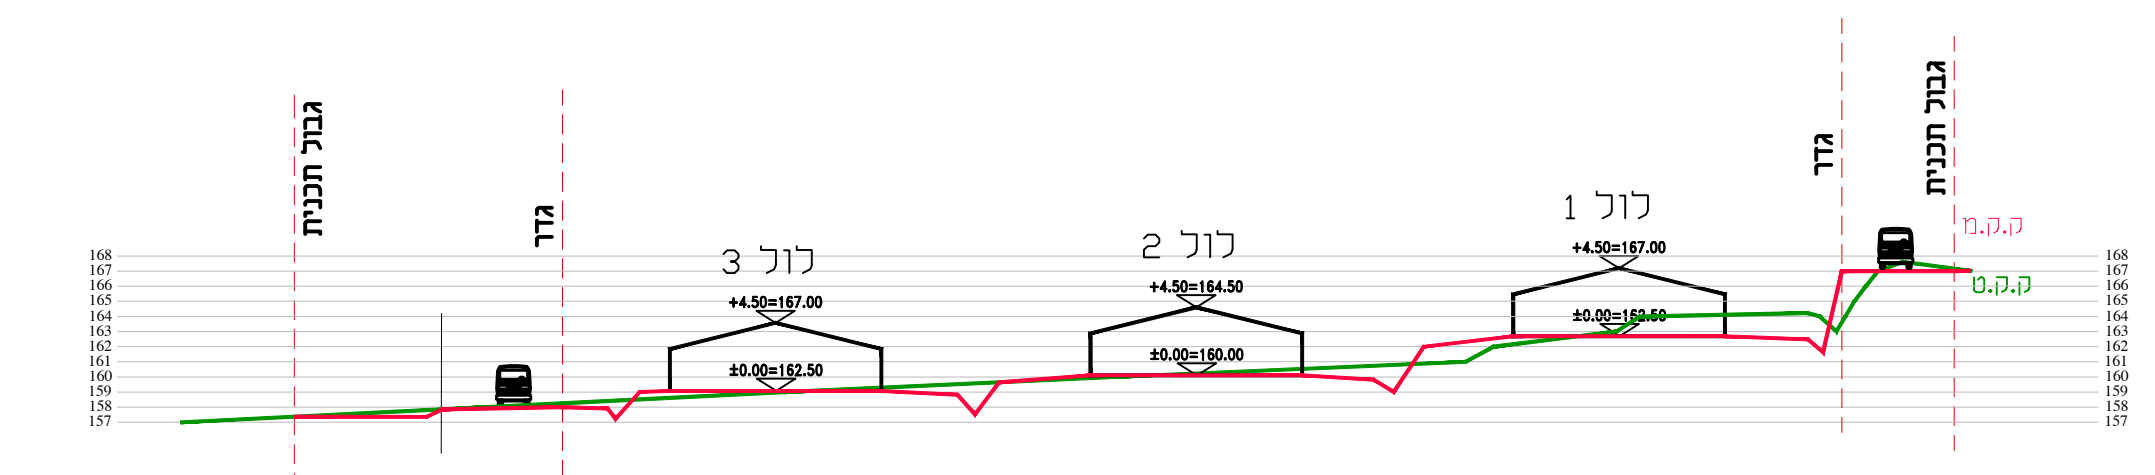

חוות לולים חניתה

נספח בינוי

קנ"מ 1:500

מקרא

	מבנה מוצע
	דרך מוצעת
	ציר ניקוז
	קו בנין
	גדר היקפית
	כוון ניקוז

חוק התכנון והבנייה, התשכ"ה - 1965 תכנית מתאר מקומית	
מס' 201-077508	
שם התכנית ג' 21558 חוות לולים קיבוץ חניתה	
תכנית בינוי	גליון 1 מתוך 1
שם חספח	קנים
תכנית בינוי	1500
תאריך	08/2019

חתך 1-1

חתך 2-2

חתכים

קנ"מ 1:500

שמות רשמיות:

חתימה:	שם:	זני קייר:	מס':
	א.ב. טכונים		תאריך:
			תאריך: