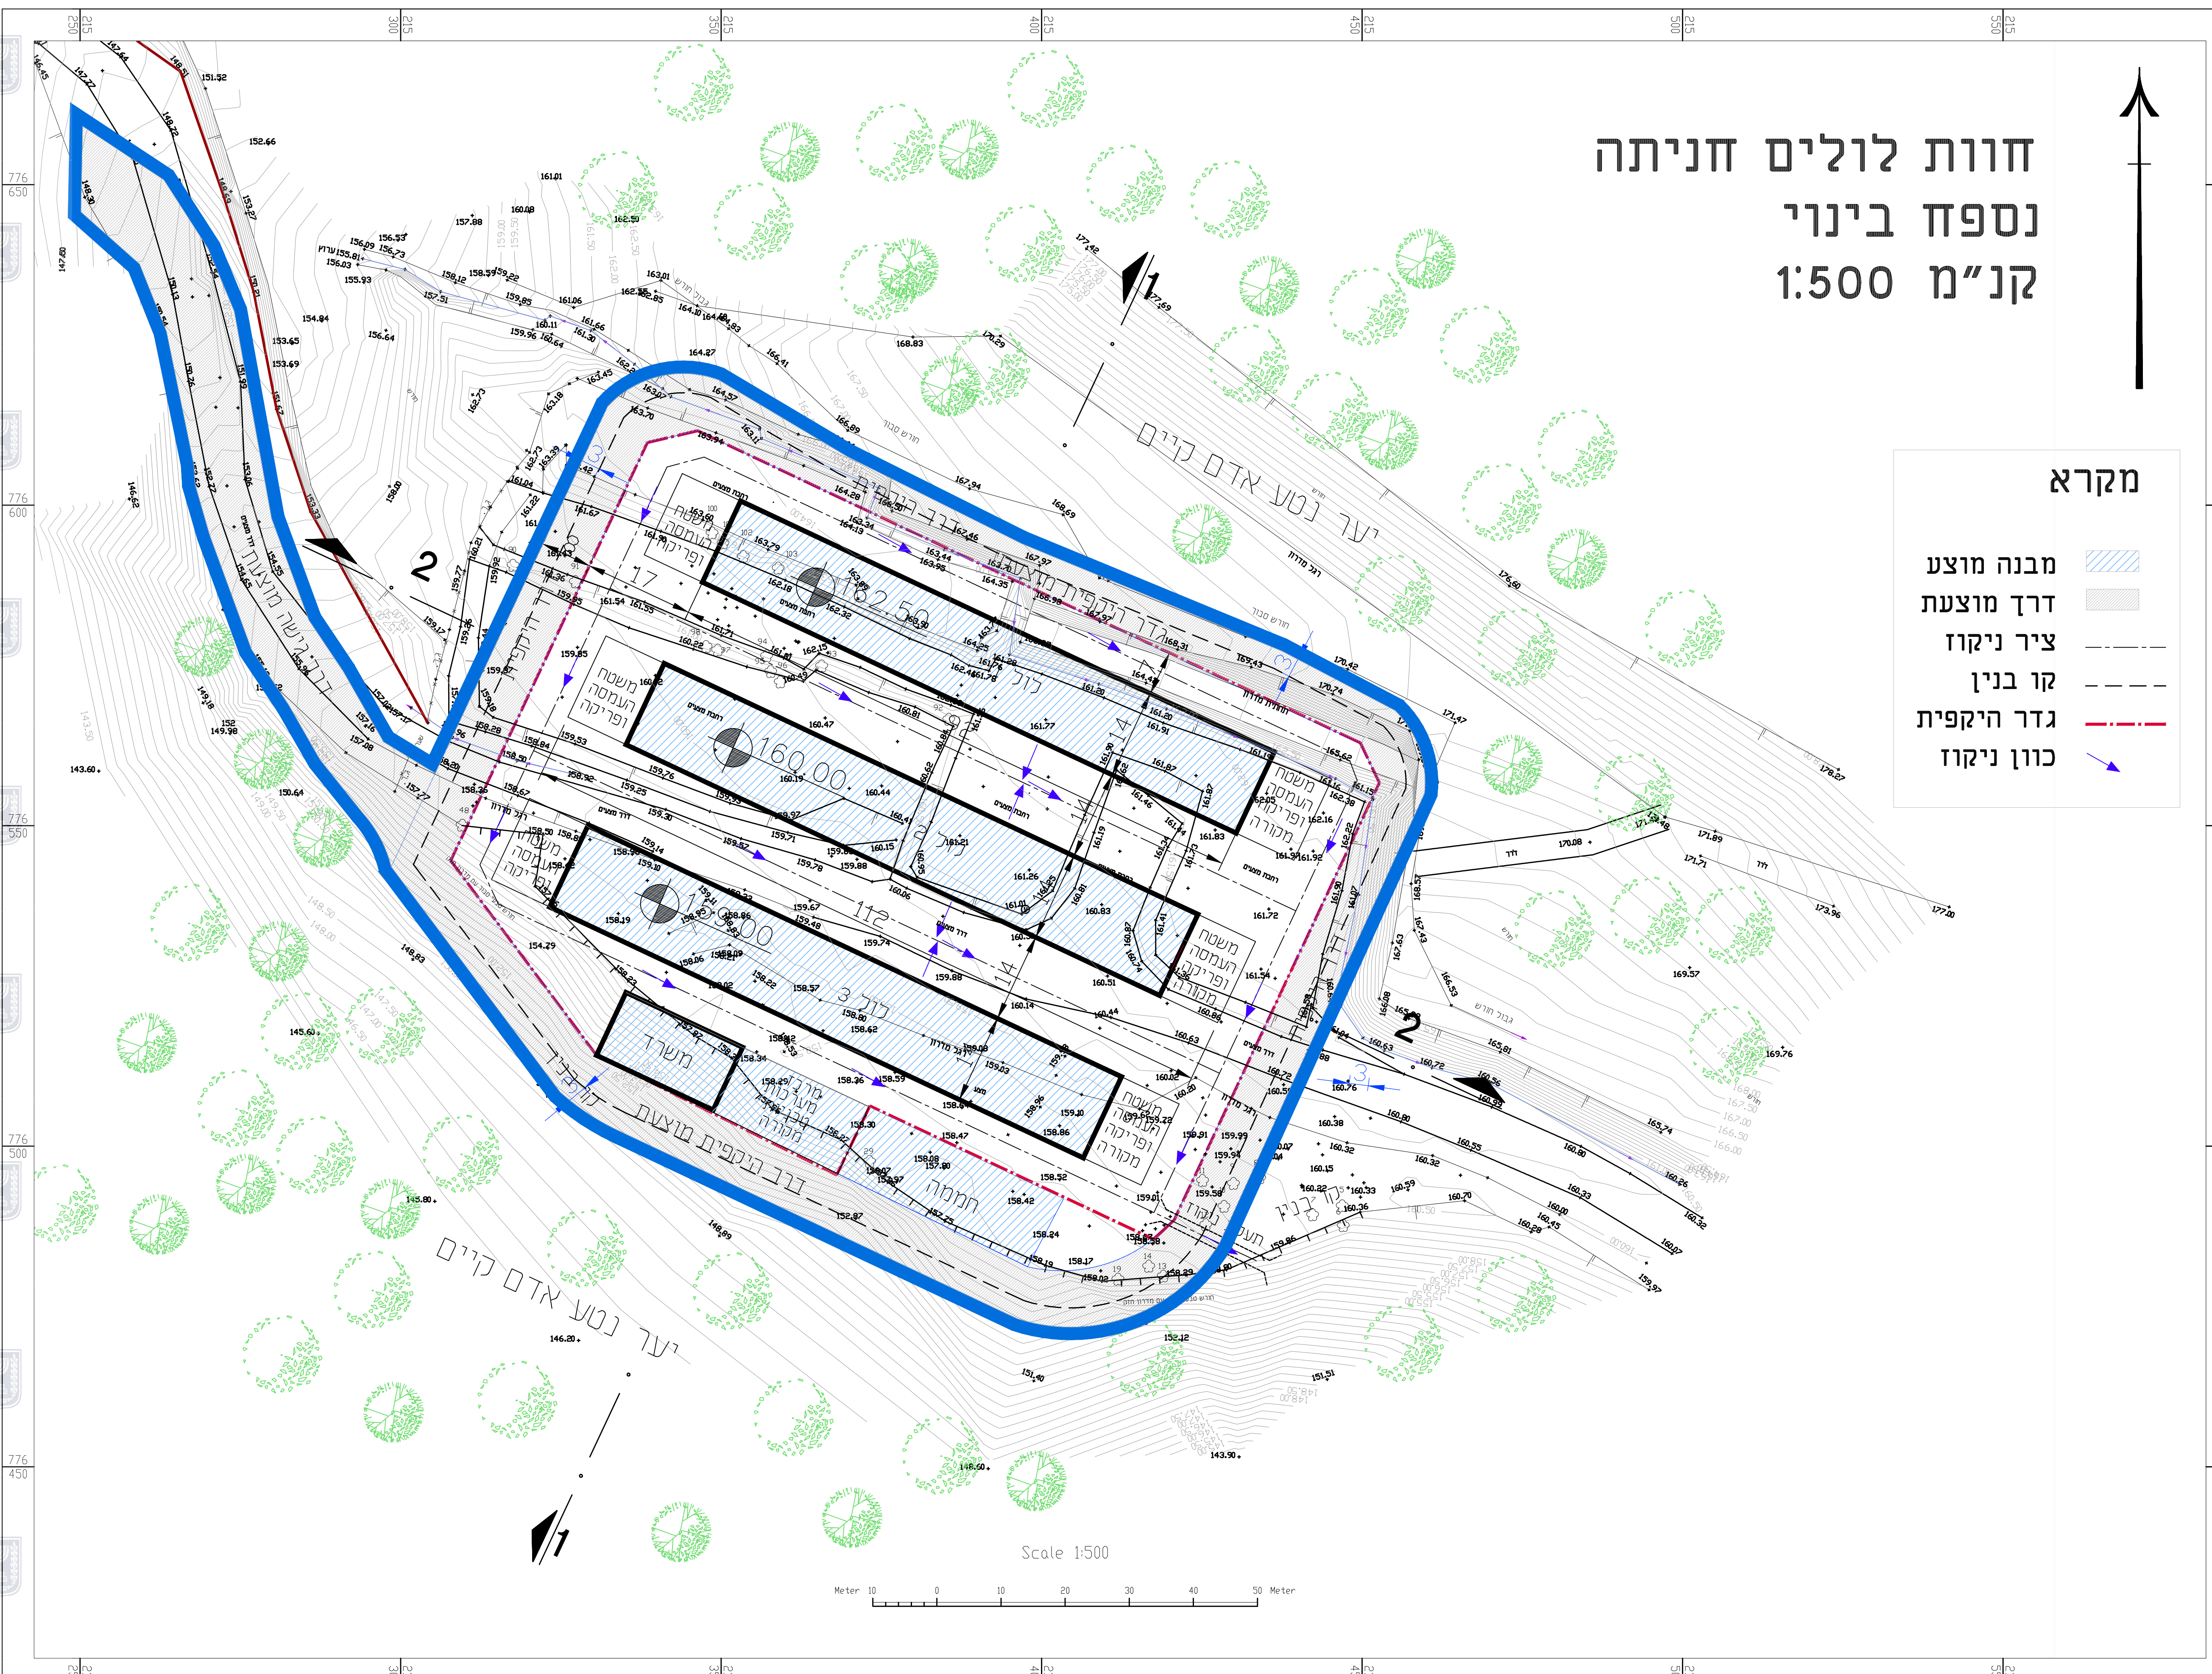

חוות לולים חניתה

נספח בינוי

קנ"מ 1:500

מקרא

	מבנה מוצע
	דרך מוצעת
	ציר ניקוז
	קו בנין
	גדר היקפית
	כוון ניקוז

חוק התכנון והבנייה, התשכ"ה - 1965 תכנית מתאר מקומית	
מס' 201-077508	
שם התכנית ג' 21558 חוות לולים קיבוץ חניתה	
תכנית בינוי	גליון 1 מתוך 1
שם חספח	קנים
תכנית בינוי	1500
תאריך	08/2019

חתך 1-1

חתך 2-2

חתכים

קנ"מ 1:500

שמות רשמיות:

חתימה:	שם:	זני קייר:	מס':
	א.ב. טכונים		תאריך:
			תאריך: