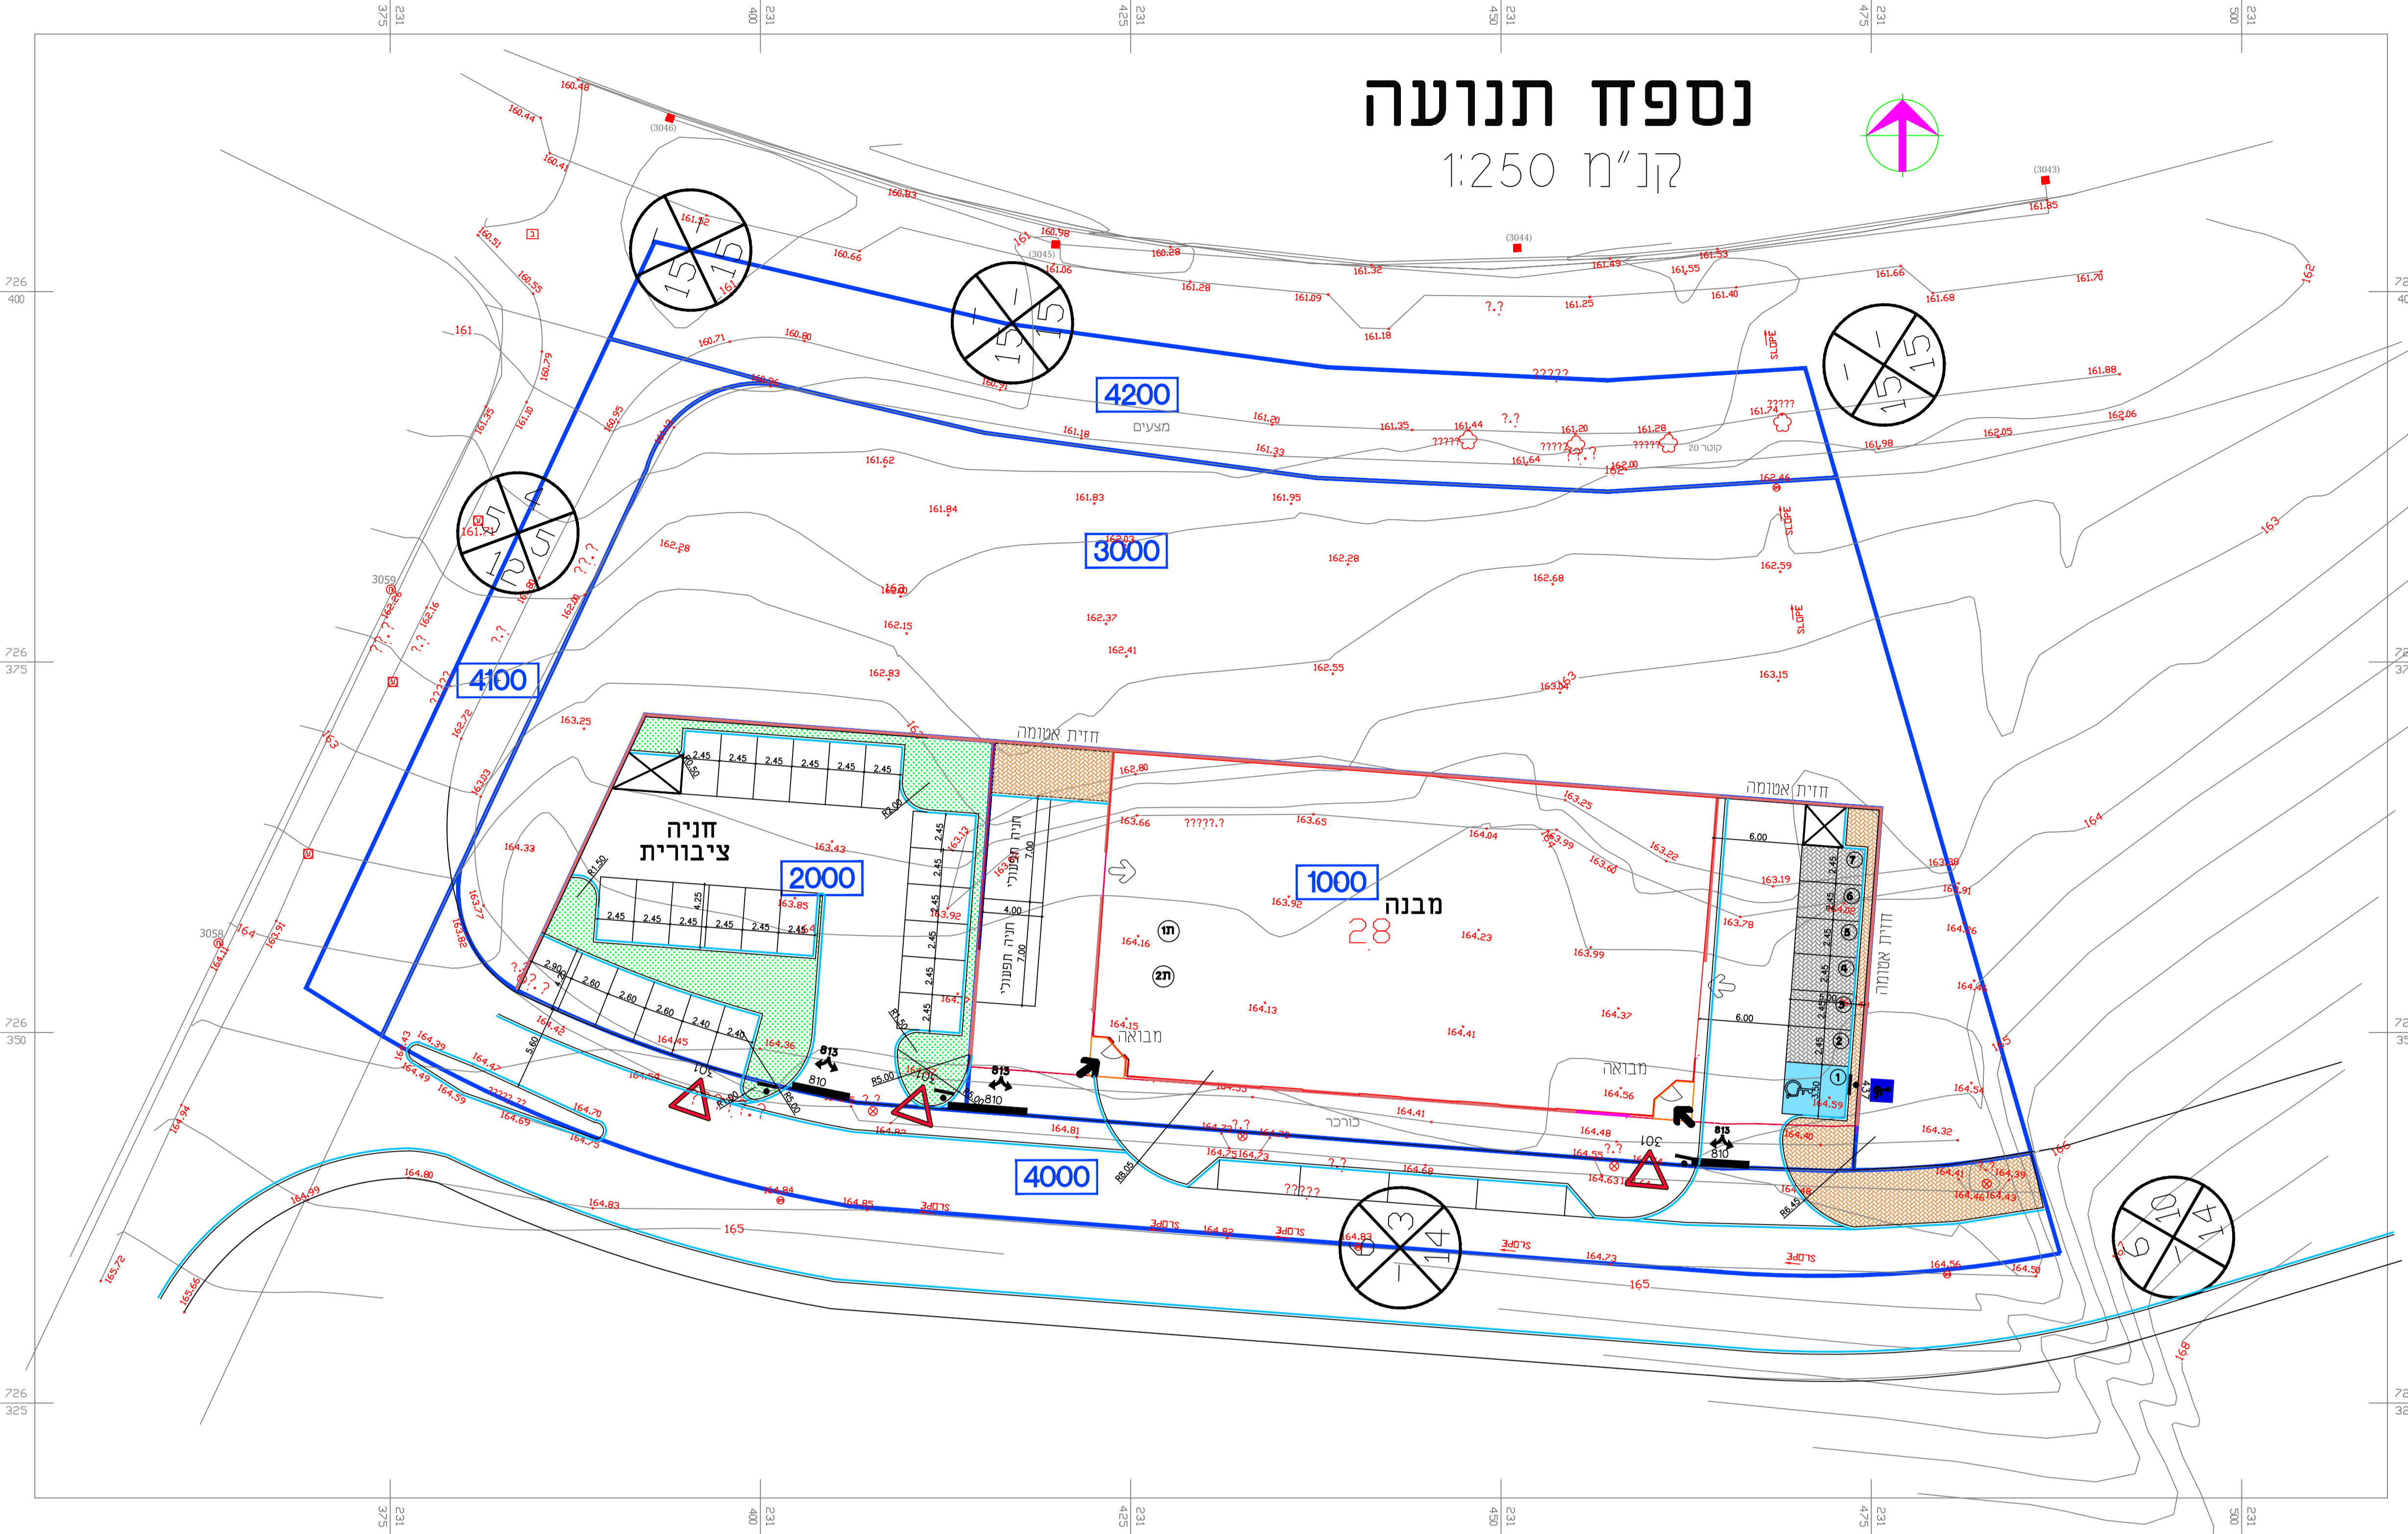

# נספח תנועה

קנ"מ 1:250

# נספח תנועה

מס' 215-0356378

שם התכנית

נספח לתכנית גליון 1 מתוך 1

מנחה	תחולה
נספח תנועה	תיאור תאריך עריכת הנספח
24/08/2016	
קנ"מ	רשימת התרשימים
1-1250	אורתופוטו
-	שם תרשים
-	שם תרשים
-	שם תרשים

שמות וחתימות:

# תרשים סביבה

קנ"מ 1:1250

## עפולה עילית

תאריך	מספר	מספר העדכון	חתימה
	1		
	2		
	3		
	4		
	5		
	6		

מפעל יצור  
עפולה - עפולה עילית  
גוש 17762 חלקה 14  
נספח תנועה

מס' עבודה:   
שם המוצר: kinul-meier-tnl.dwg  
מס' תוכנית:   
תאריך: 24-8-2016  
מחזור:   
לביצוע:   
למשור:   
לעיון:   
מחזור: