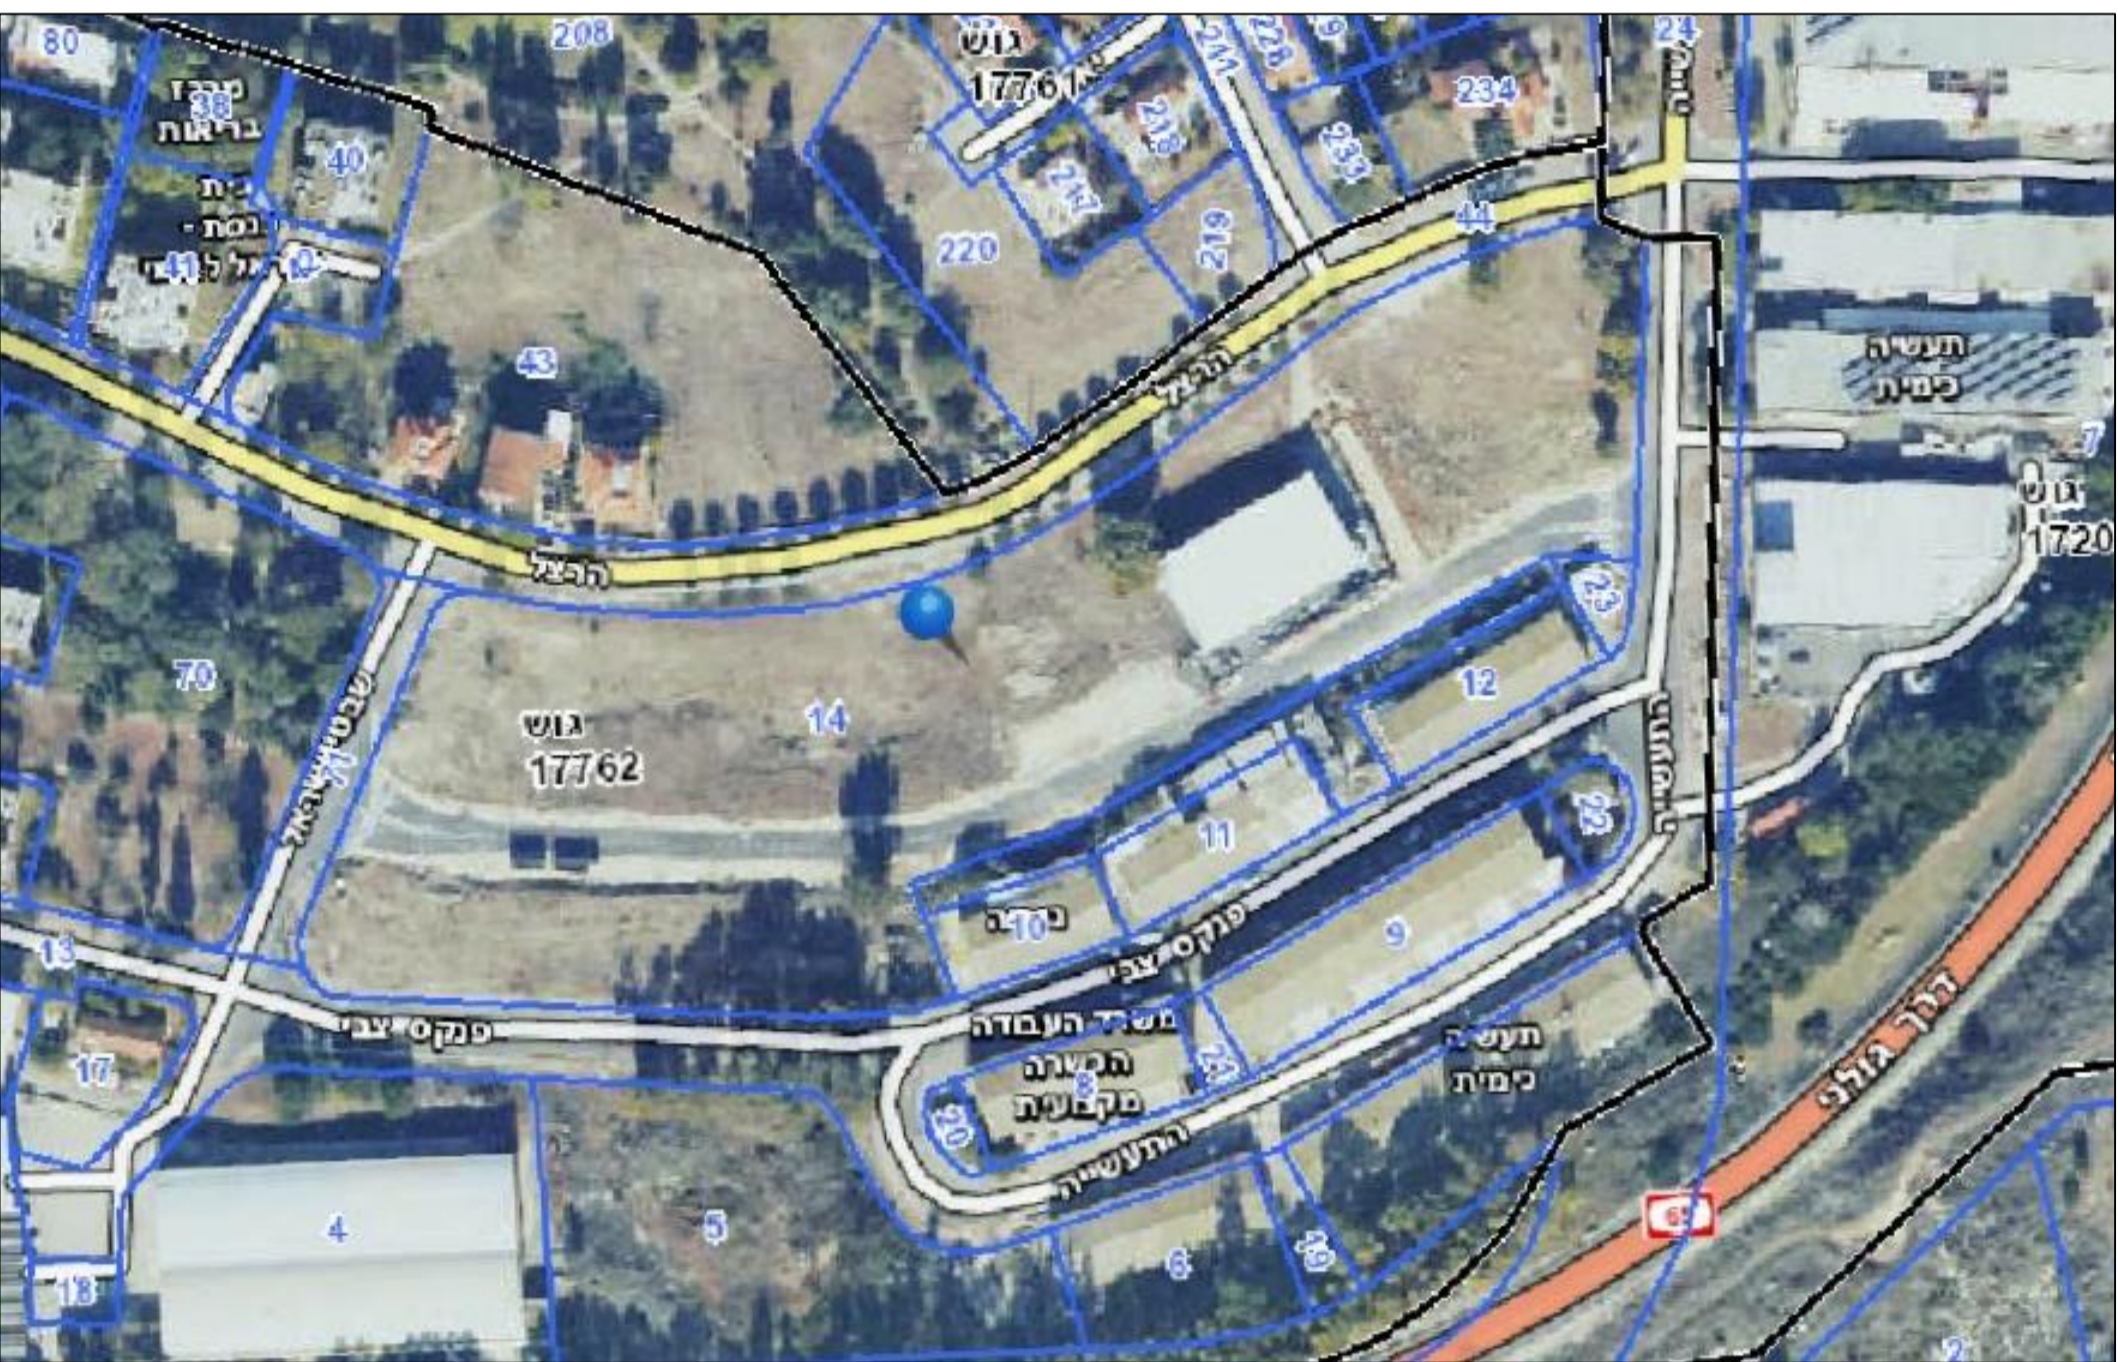

## עפולה עילית

תאריך	מספר	מספר העדכון	חתימה
	1		
	2		
	3		
	4		
	5		
	6		

מפעל יצור  
עפולה - עפולה עילית  
גוש 17762 חלקה 14  
נספח תנועה

מס' עבודה:   
שם המוצר: kinul-meier-tnl.dwg  
מס' תוכנית:   
תאריך: 24-8-2016  
מחזור:   
לביצוע:   
למשור:   
לעיון:   
מחזור: