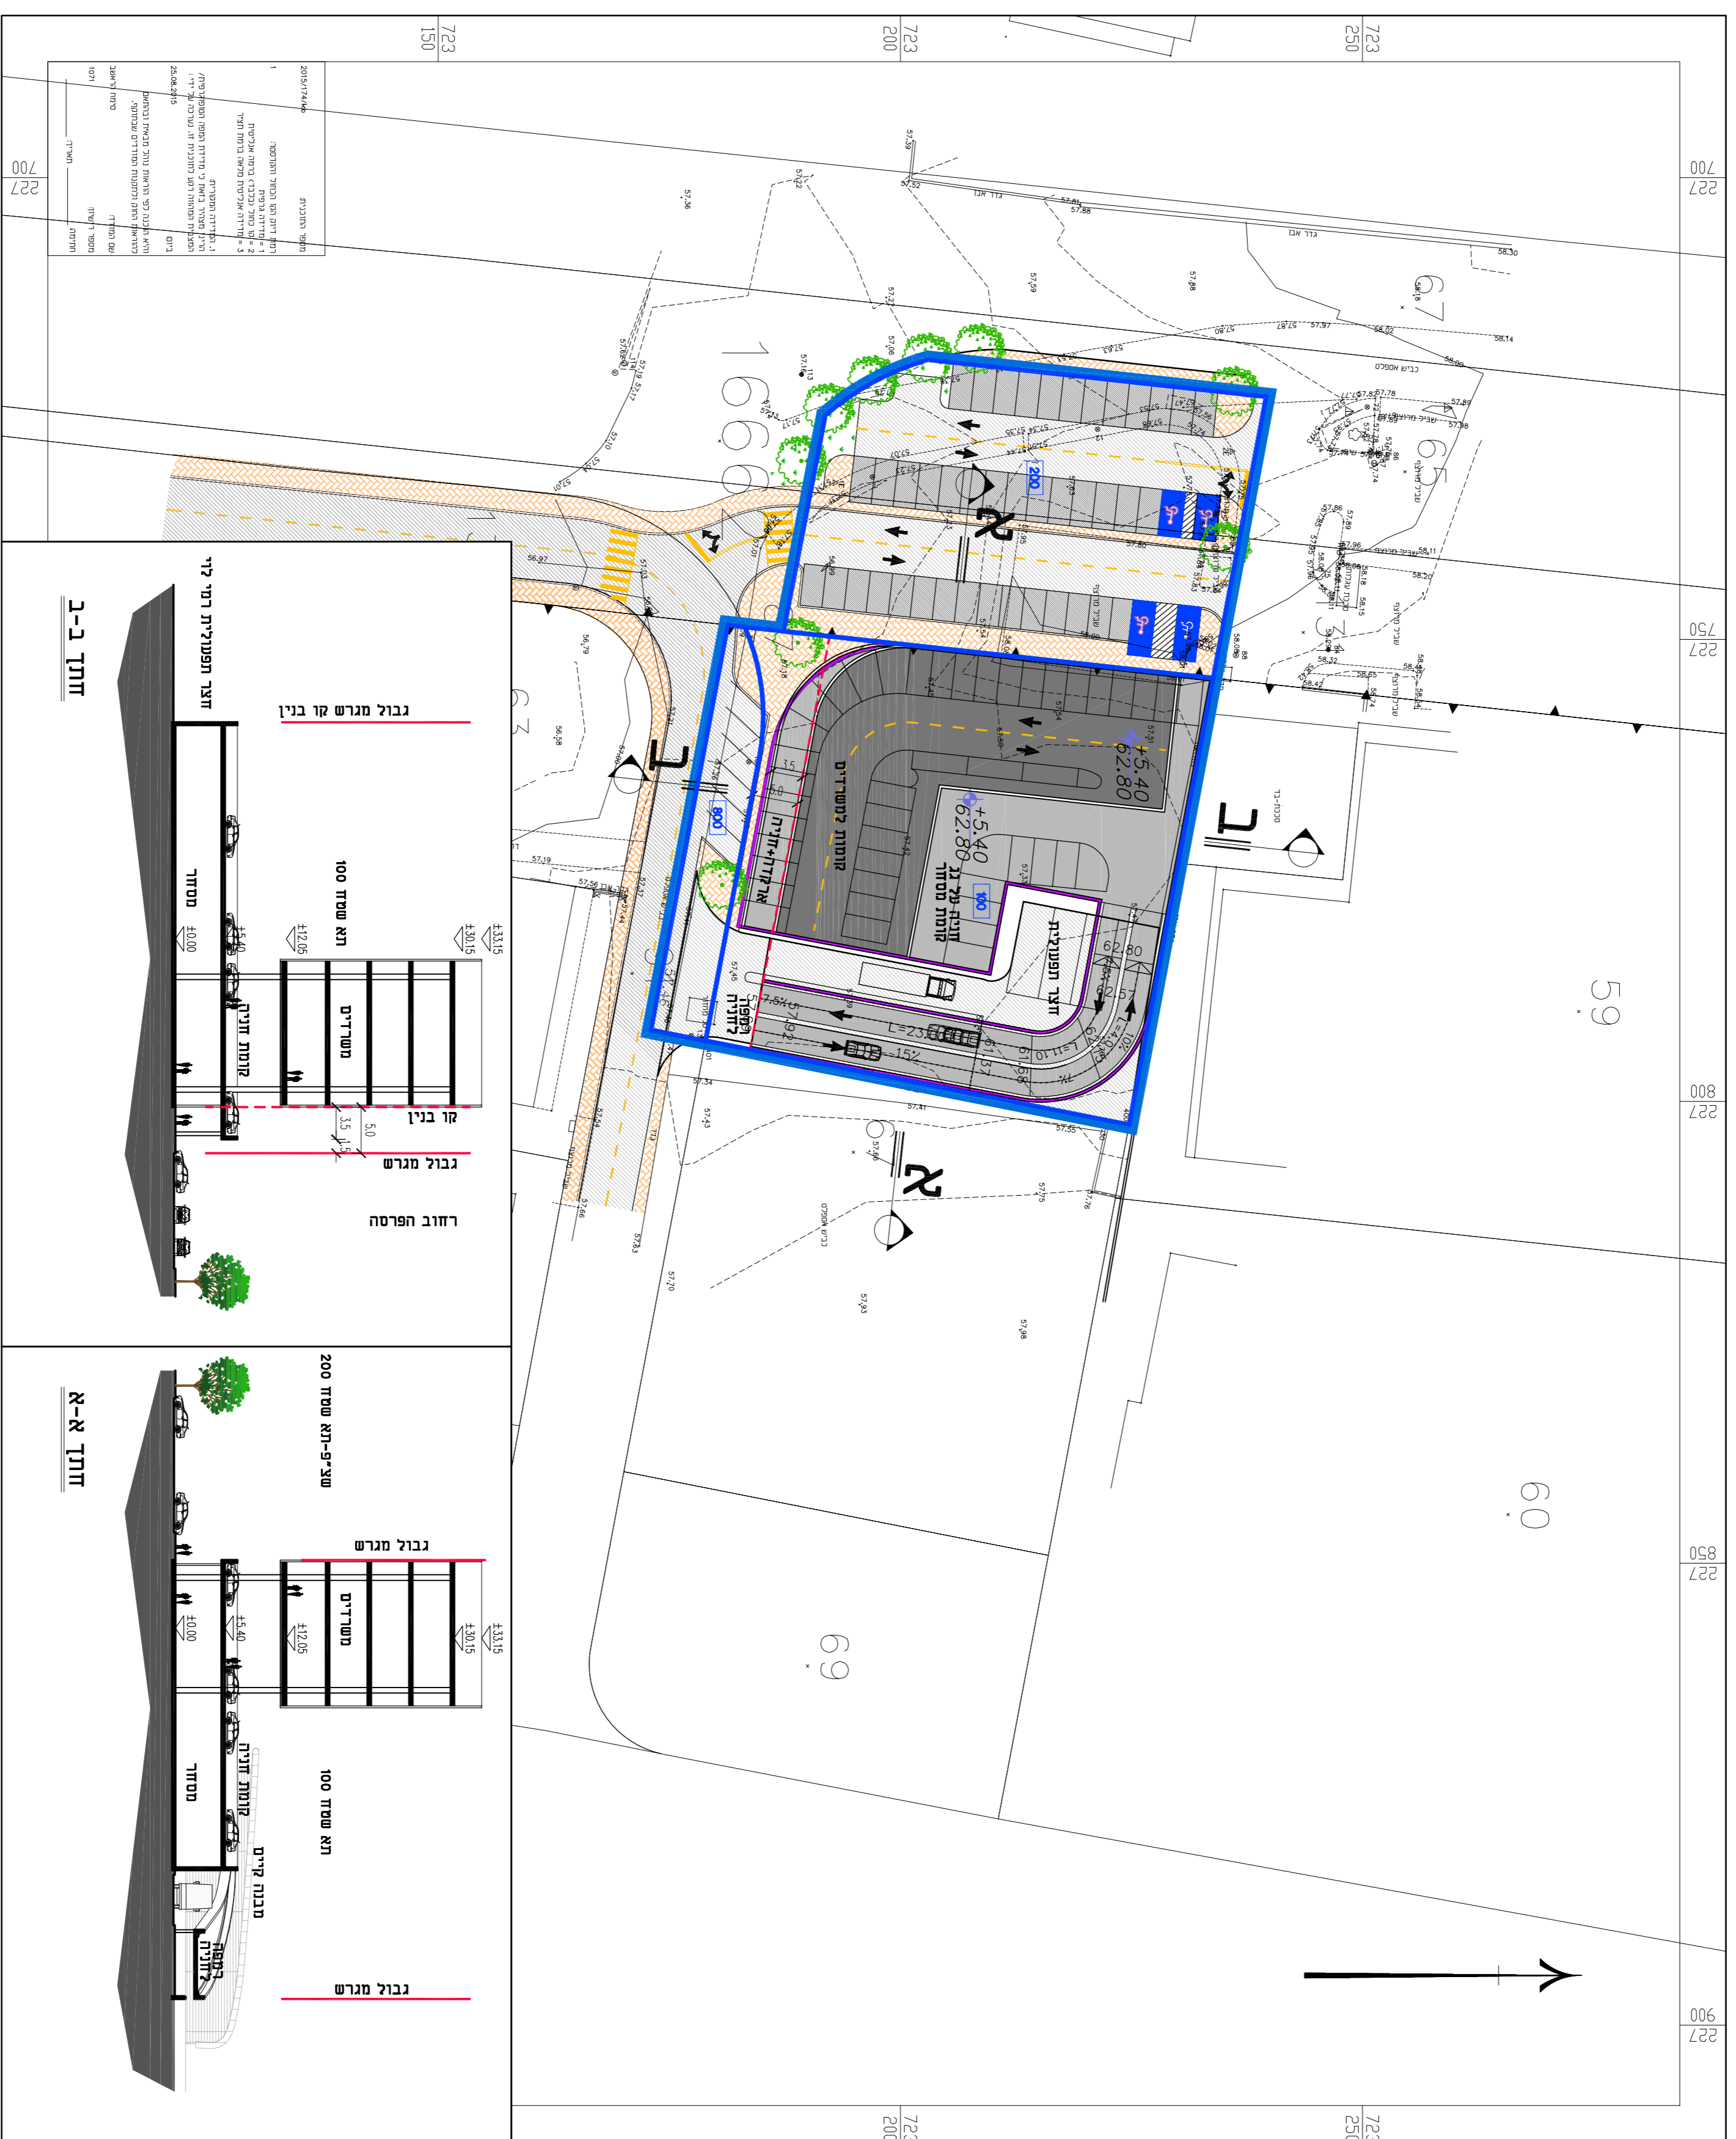

נספח בינוי

נספח לתכנית מס' 215-0446542

עפולה - מסדר ועסקים

גליון _____ מתוך _____

מנדחה	תחזוקה
05/06/2017	תיאור
קני"ח	תאריך עריכת הונספוח
1:500	קני"ח
1:500	תרשימים נוספים
	זתרכים

שמות וחתומות:

חתימה:	שם:	אדריכל עורן מבל	עורך הונספוח
	תאגיד:	עורן מבל אדריכלים ארכיטקטורה ובינוי ערים	