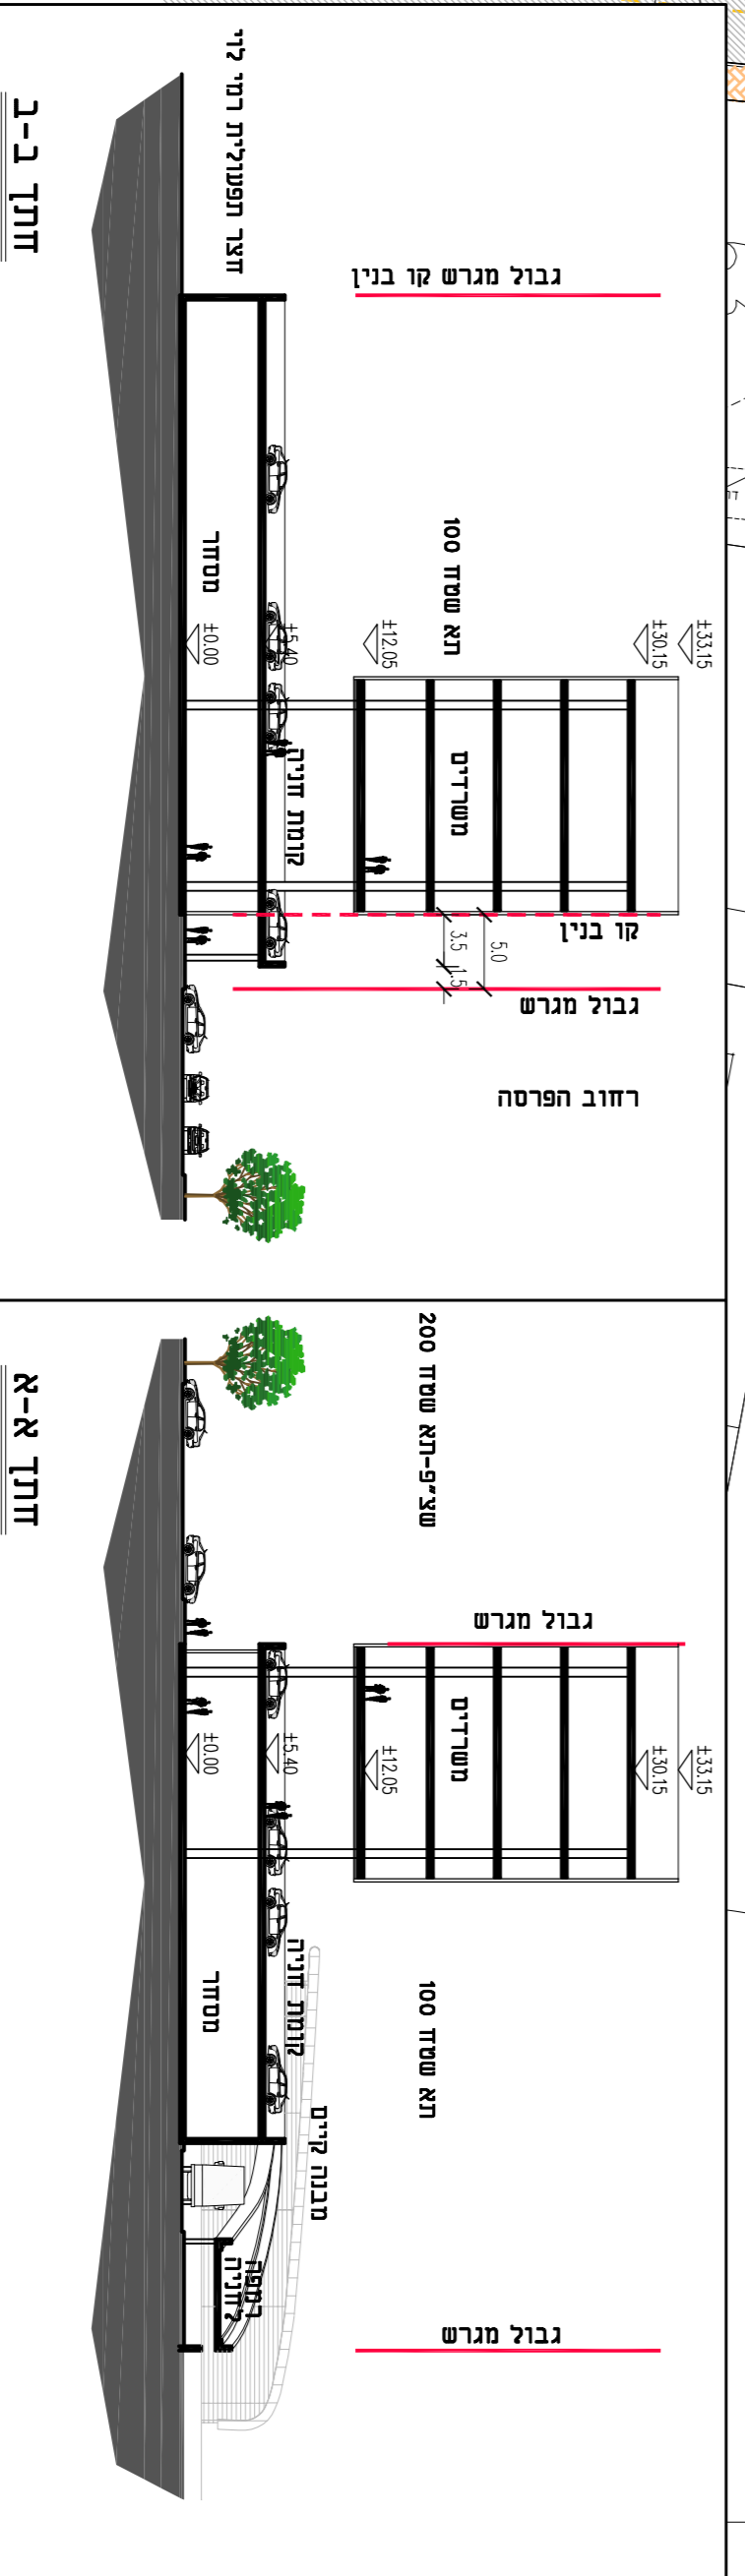

נספח בינוי

נספח לתכנית מס' 215-0446542

עפולה - מסדר ועסקים

גליון _____ מתוך _____

מנדחה	תחזוקה
05/06/2017	תיאור
קני"ח	תאריך עריכת הונספוח
1:500	קני"ח
1:500	תרשימים נוספים
	זתרכים

שמות וחתומות:

חתימה:	שם:	אדריכל עורן מבל	עורך הונספוח
	תאגיד:	עורן מבל אדריכלים ארכיטקטורה ובינוי ערים	

חיתוך ב-ב

חיתוך א-א

חטי פרויקט - 2643

עורן מבל אדריכלים 04-9833704 פקס 04-9835146 טל 36082 קריית שבעת MEBELARCH.CO.IL
 ארכיטקטורה ובינוי ערים MEBEL@MEBELARCH.CO.IL WWW.MEBELARCH.CO.IL