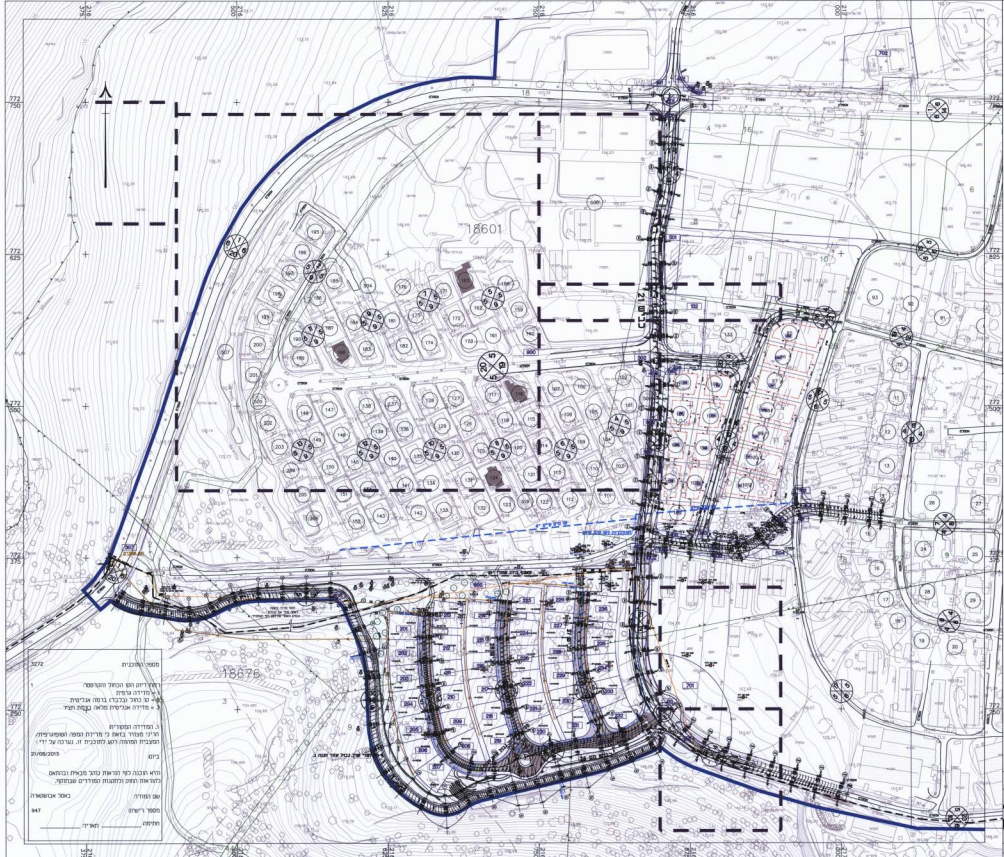

מושב עבדון- הרחבה

תכנית ספרות

תנועה

שטח פתוח	שטח בנוי	שטח סגור	שטח מים	שטח יער	שטח אחר
11	11	11	11	11	11

מסלול : מסלול תחבורה  
 רמת מסורת : מסלול תחבורה  
 ישוב : מסלול תחבורה  
 מסלול תחבורה : מסלול תחבורה  
 מסלול תחבורה : מסלול תחבורה

תחנת מודר : תחנת מודר

מסלול : מסלול תחבורה  
 רמת מסורת : רמת מסורת

תחנת מודר : תחנת מודר

מסלול : מסלול תחבורה  
 רמת מסורת : רמת מסורת

תחנת מודר : תחנת מודר

מסלול : מסלול תחבורה  
 רמת מסורת : רמת מסורת

תחנת מודר : תחנת מודר

מסלול : מסלול תחבורה  
 רמת מסורת : רמת מסורת

תחנת מודר : תחנת מודר

מסלול : מסלול תחבורה  
 רמת מסורת : רמת מסורת

תחנת מודר : תחנת מודר

מסלול : מסלול תחבורה  
 רמת מסורת : רמת מסורת

תחנת מודר : תחנת מודר

מסלול תחבורה : מסלול תחבורה  
 רמת מסורת : רמת מסורת  
 ישוב : ישוב  
 מסלול תחבורה : מסלול תחבורה  
 רמת מסורת : רמת מסורת