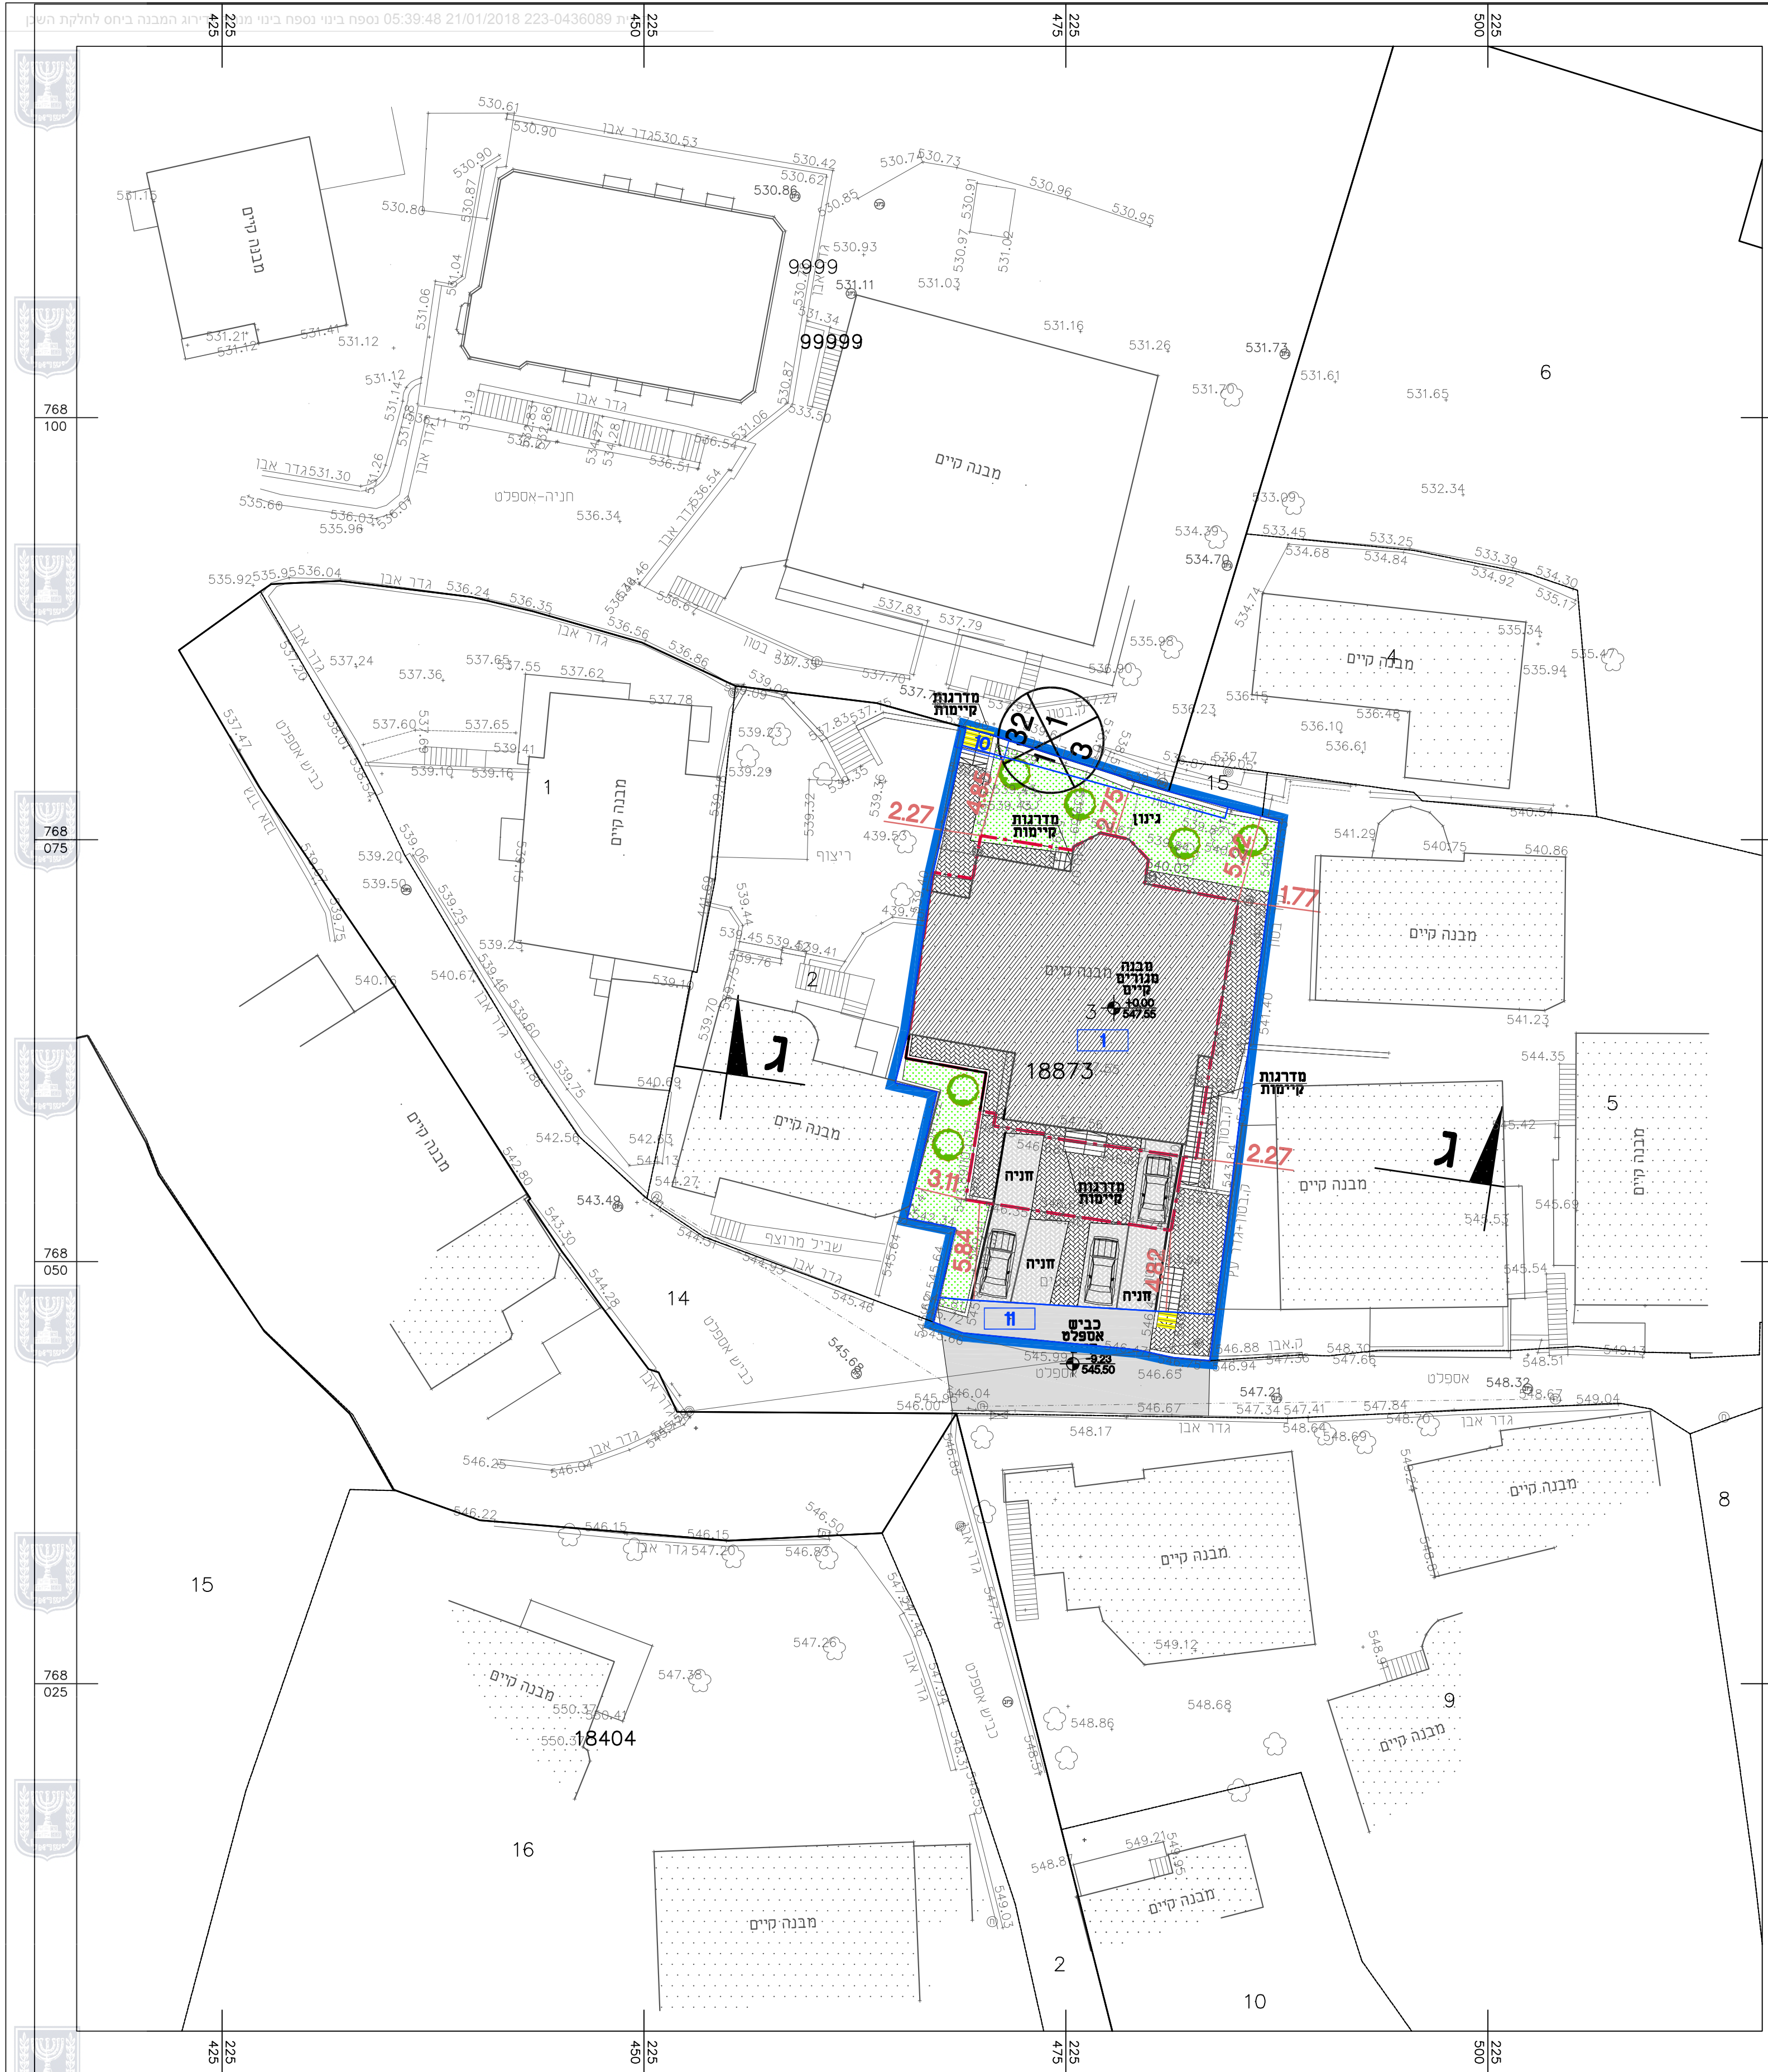

# נספח בינוי

223-0436089

ג\22986 שינוי זכויות והוראות בניה  
בגוש 18873 חלקה 3  
תרשיחא

נספח לתכנית גליון 1 מתוך 1

תחולה	מנחה לדירוג המבנה ביחס לחלקת השכן
תאריך עריכת הנספח	21/1/2018

רשימת התרשימים	קנ"מ
נספח בינוי	1250
חתך ג-ג	1250

## שמות וחתומות:

עורך הנספח	שם:	יוסף צרפתי	חתומה:	
	תאגיד:	יוסף צרפתי תכנון ניהול ופיקוח בע"מ		

חתך ג-ג  
קנ"מ 1:250