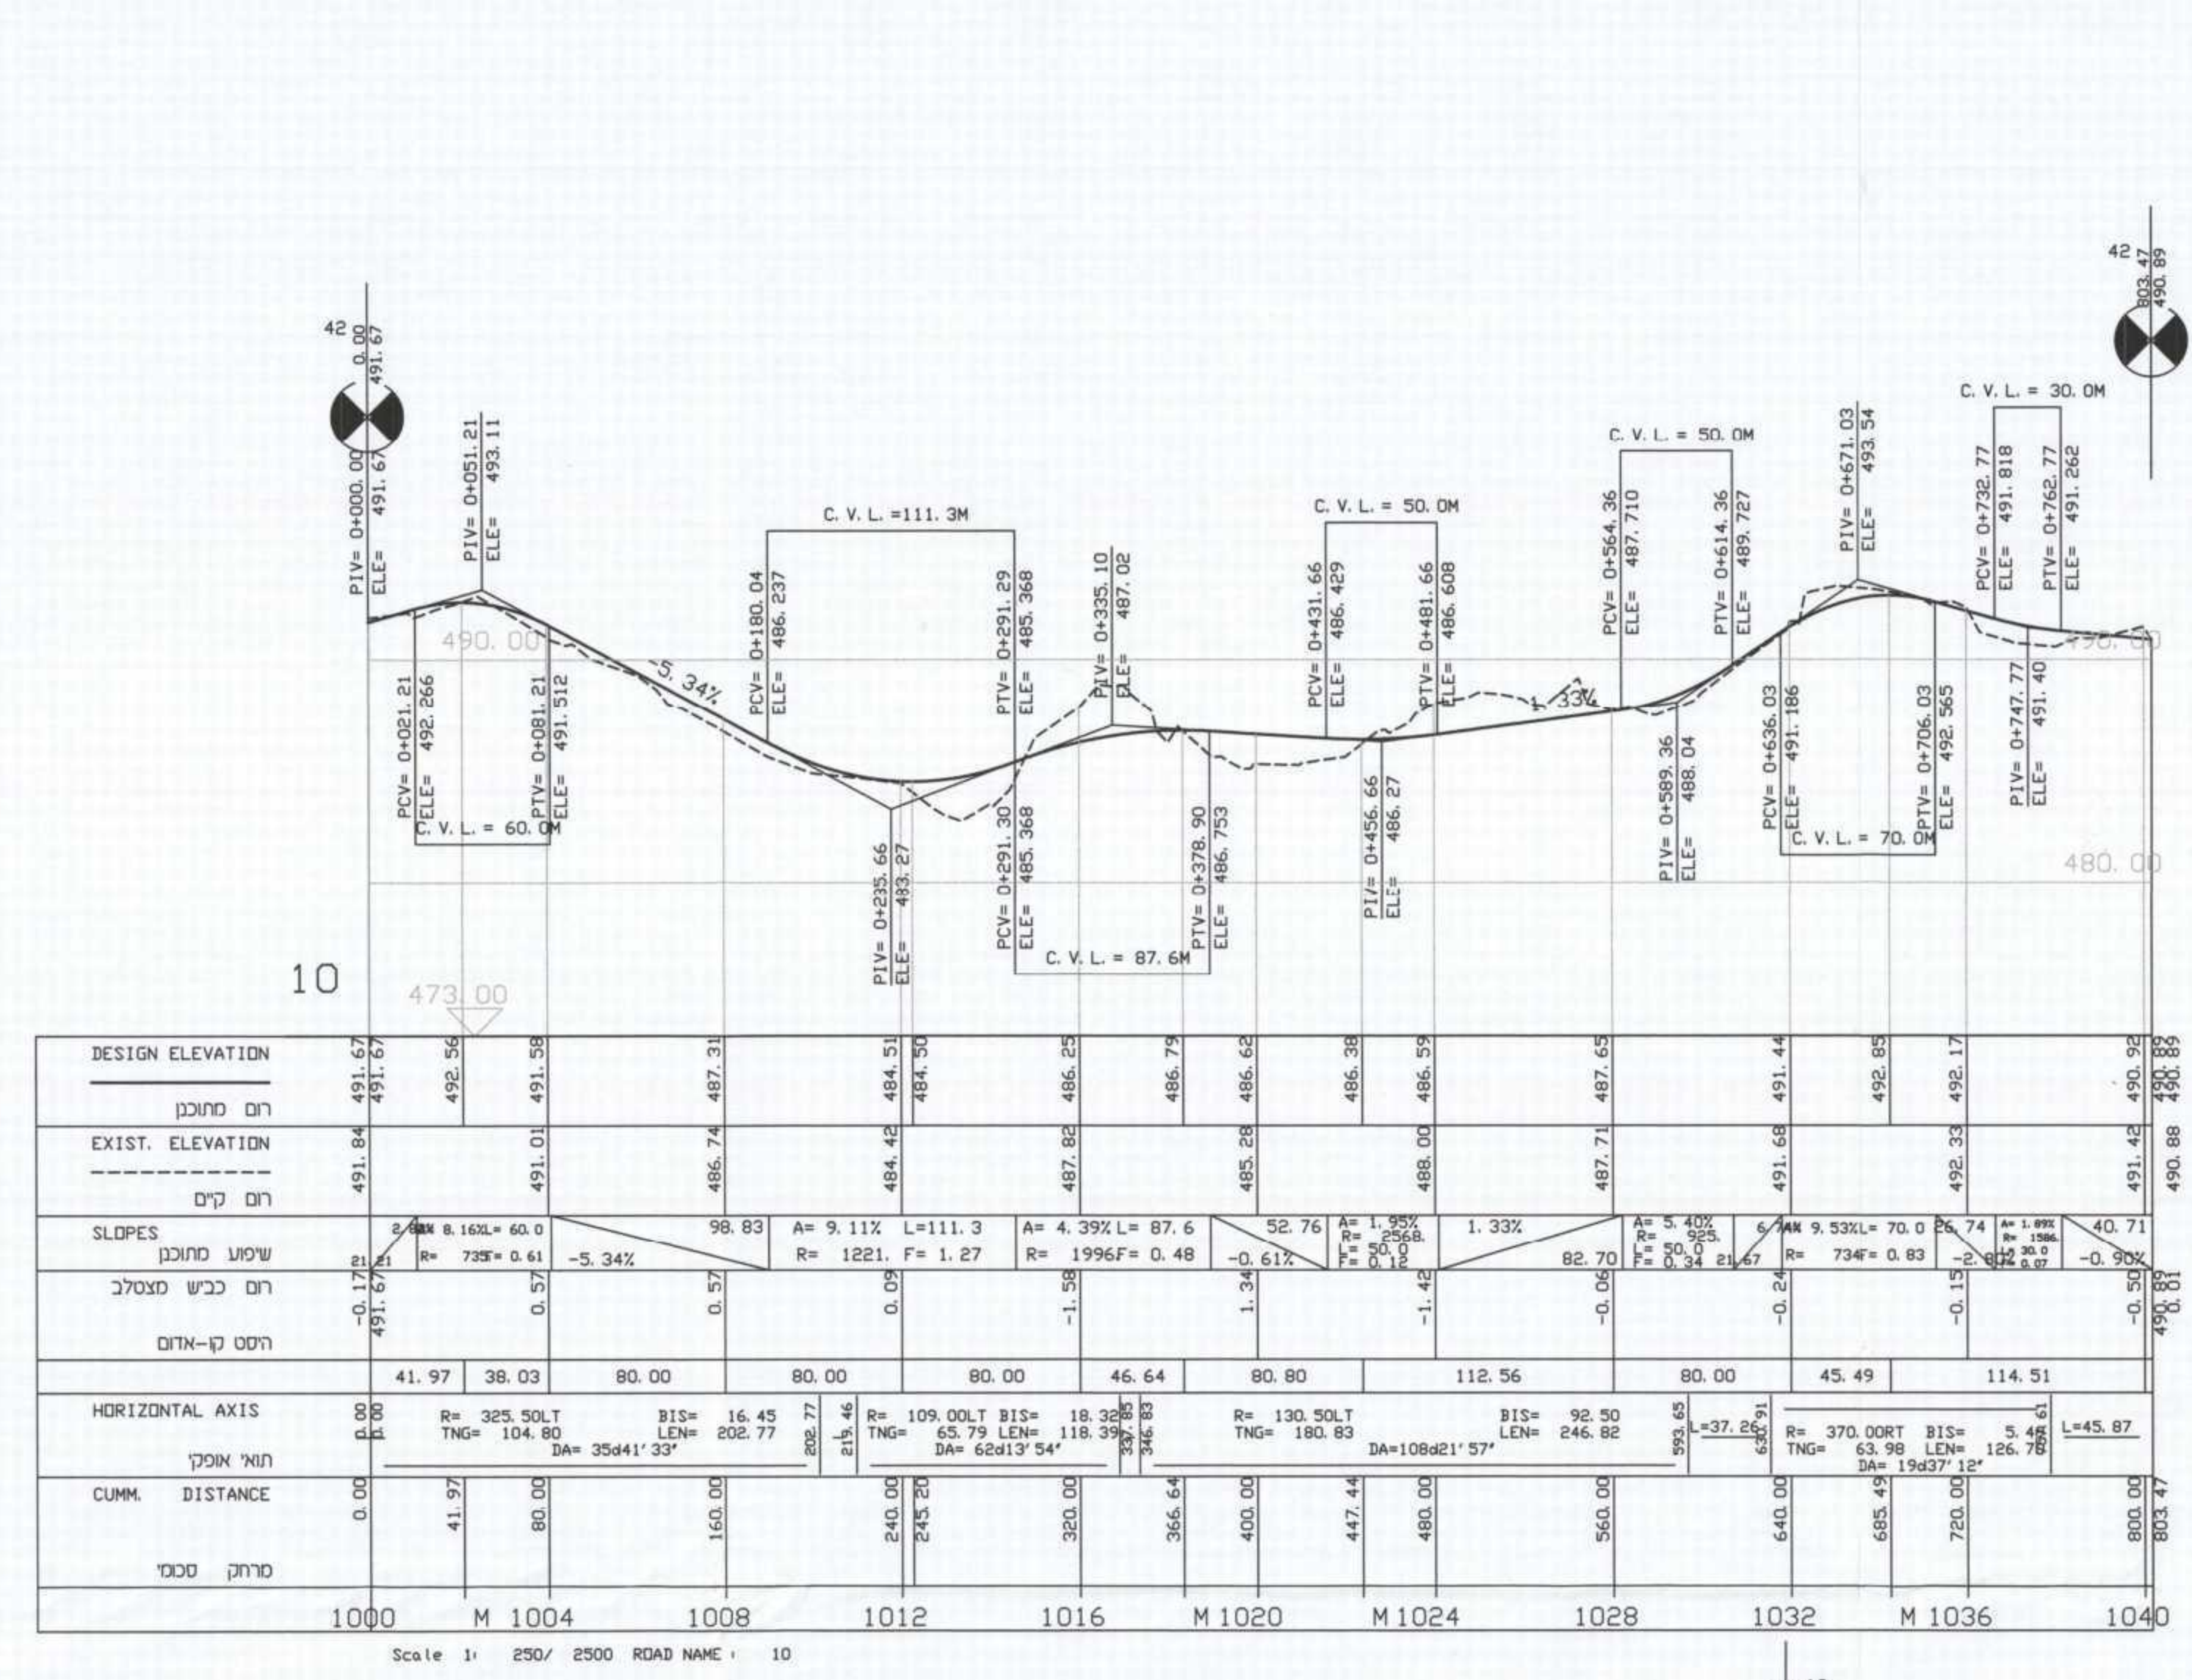

נספח אי- נספח תנועה
שם התכנית: חתכים לאורך
מס' התכנית: 2.3
קני"מ : 1:250\2500

בעל הקרקע : מנהל מקרקעי ישראל ופרטיים
מחזור הצפון, נצרת עילית סל. 25147 טל. 04-9977142 פקס. 04-6560121
תחום שפוט מוניציפלי: מ"מ כפר ורדים
ד.ג. מעלה הגליל כפר ורדים טל. 04-9977142 פקס. 04-997131
יוזם ומגיש התכנית : מנהל מקרקעי ישראל
מחזור הצפון, נצרת עילית סל. 04-6558210 פקס. 04-6560121
באמצעות י.ג. מתאר ניהול ופיקוח בע"מ
עורך התכנית : ש.קרני מהנדסים בע"מ
רח' דישראל 46 ח'יפה 34334 טל. 04-8244468 פקס: 04-8251095

תאריך הכנת הנספח: מרץ 2006
עדכון מס' 1: 25.9.06

כביש מס' 9

כביש מס' 10

כביש מס' 12

כביש מס' 13

כביש מס' 15

כביש מס' 16

כביש מס' 17