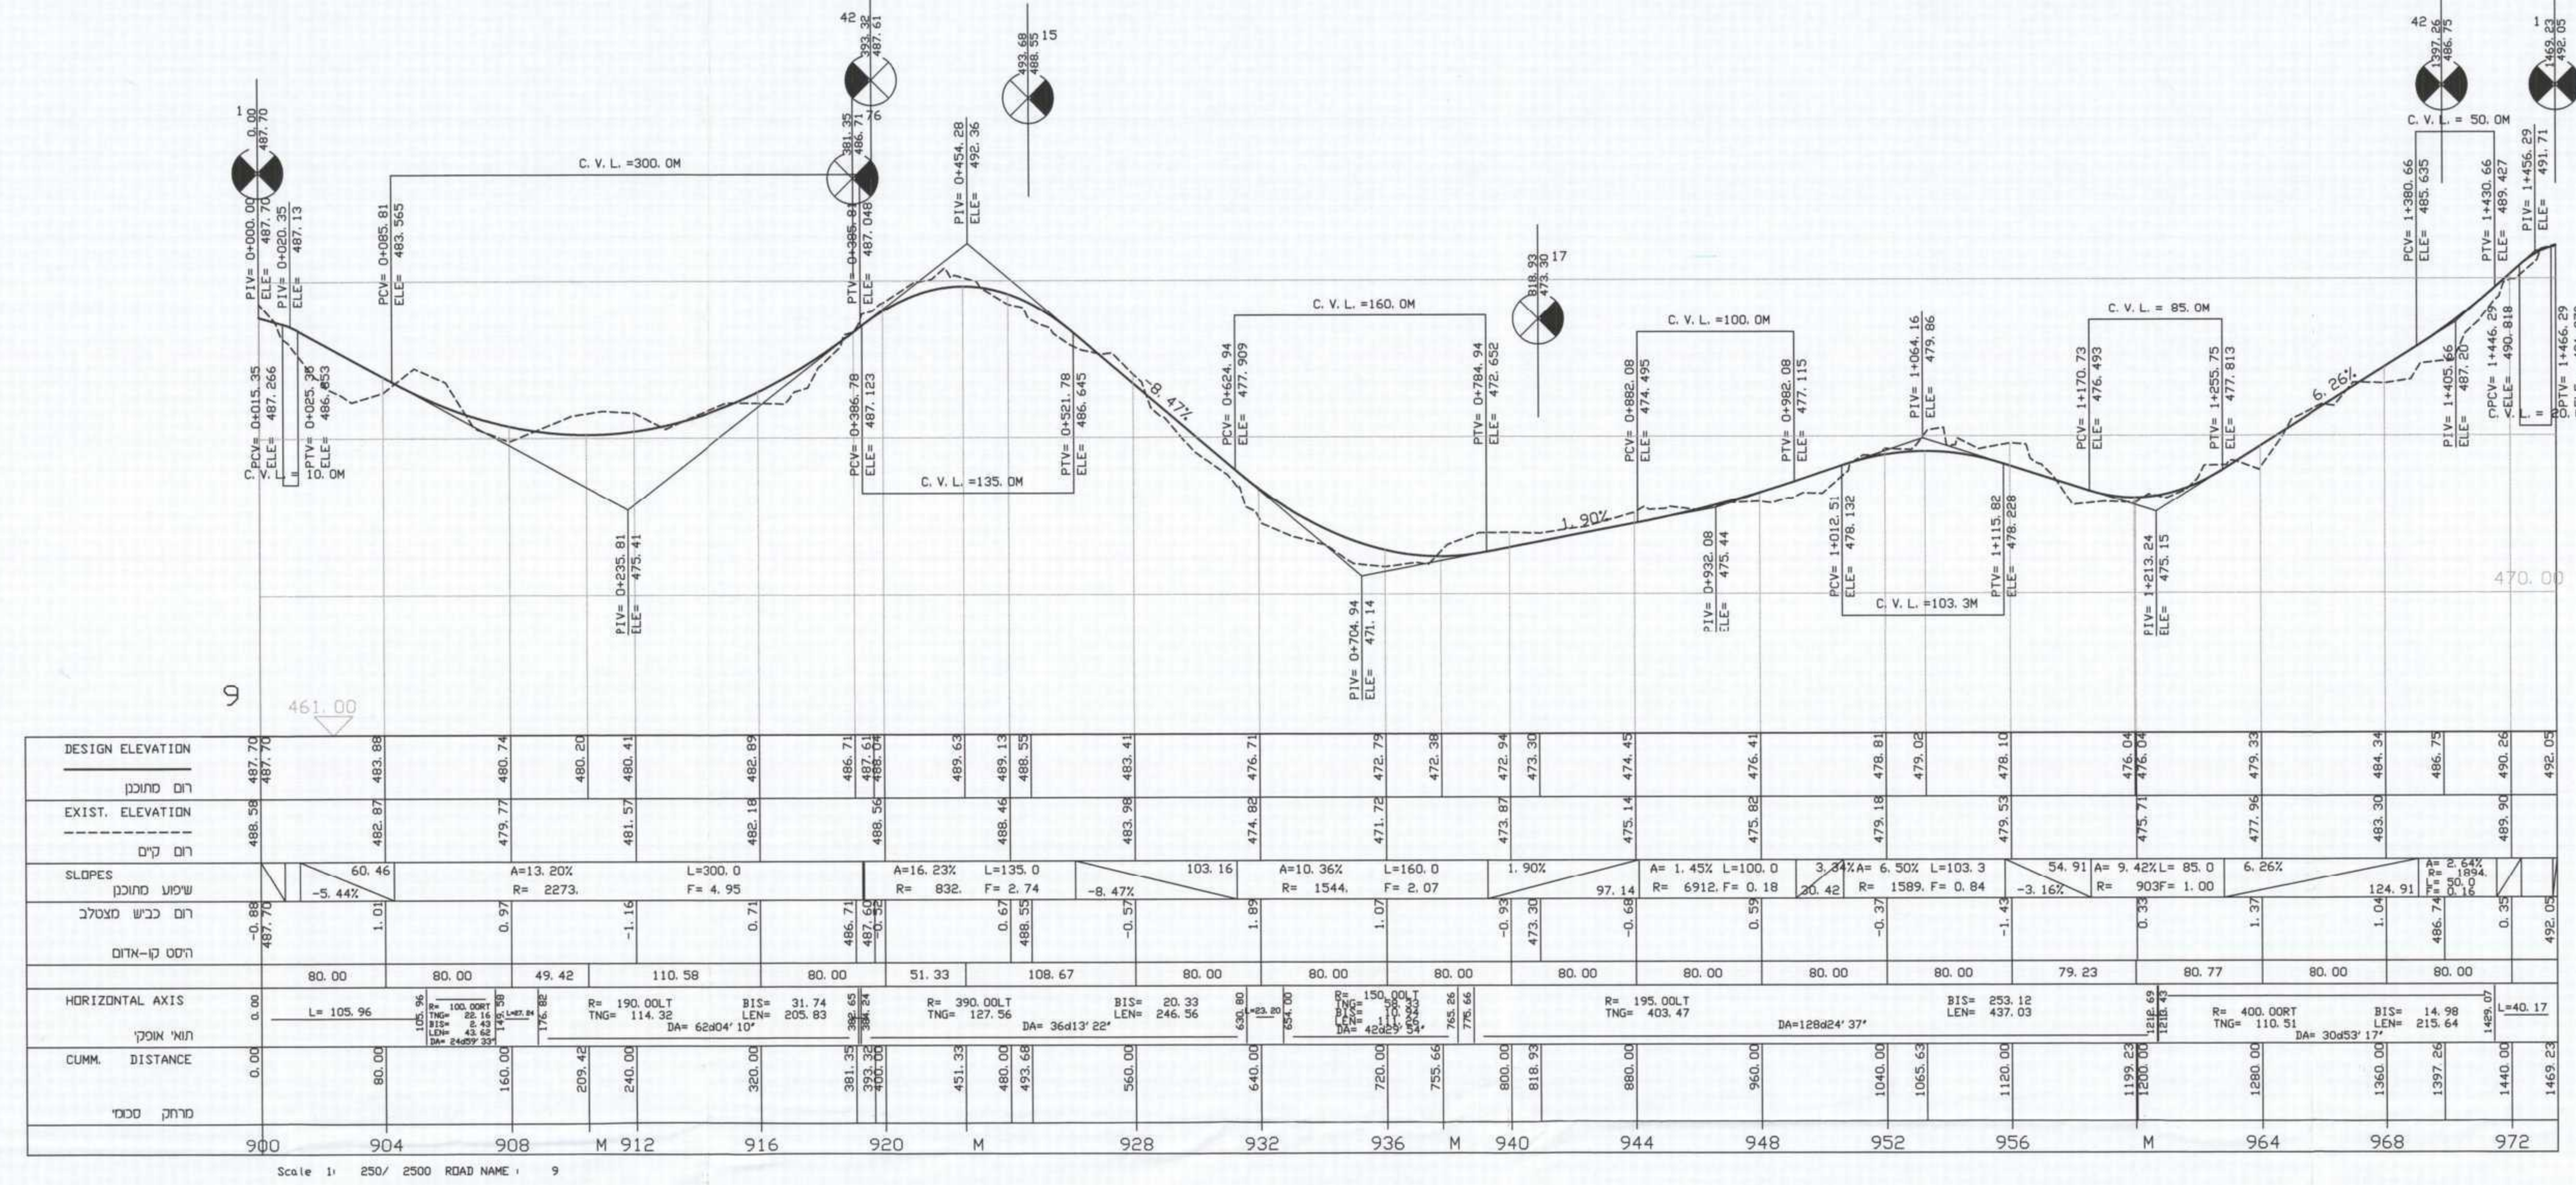

נספח אי- נספח תנועה
שם התכנית: חתכים לאורך
מס' התכנית: 2.3
קני"מ : 1:250\2500

בעל הקרקע : מנהל מקרקעי ישראל ופרטיים
מחזור הצפון, נצרת עילית סל. 25147 טל. 04-9977142 פקס. 04-6560121
תחום שפוט מוניציפלי: מ"מ כפר ורדים
ד.ג. מעלה הגליל כפר ורדים טל. 04-9977142 פקס. 04-997131
יוזם ומגיש התכנית : מנהל מקרקעי ישראל
מחזור הצפון, נצרת עילית סל. 04-6558210 פקס. 04-6560121
באמצעות י.ג. מתאר ניהול ופיקוח בע"מ
עורך התכנית : ש.קרני מהנדסים בע"מ
רח' דישראל 46 ח'יפה 34334 טל. 04-8244468 פקס: 04-8251095

תאריך הכנת הנספח: מרץ 2006
עדכון מס' 1: 25.9.06

כביש מס' 9

כביש מס' 10

כביש מס' 12

כביש מס' 13

כביש מס' 15

כביש מס' 16

כביש מס' 17