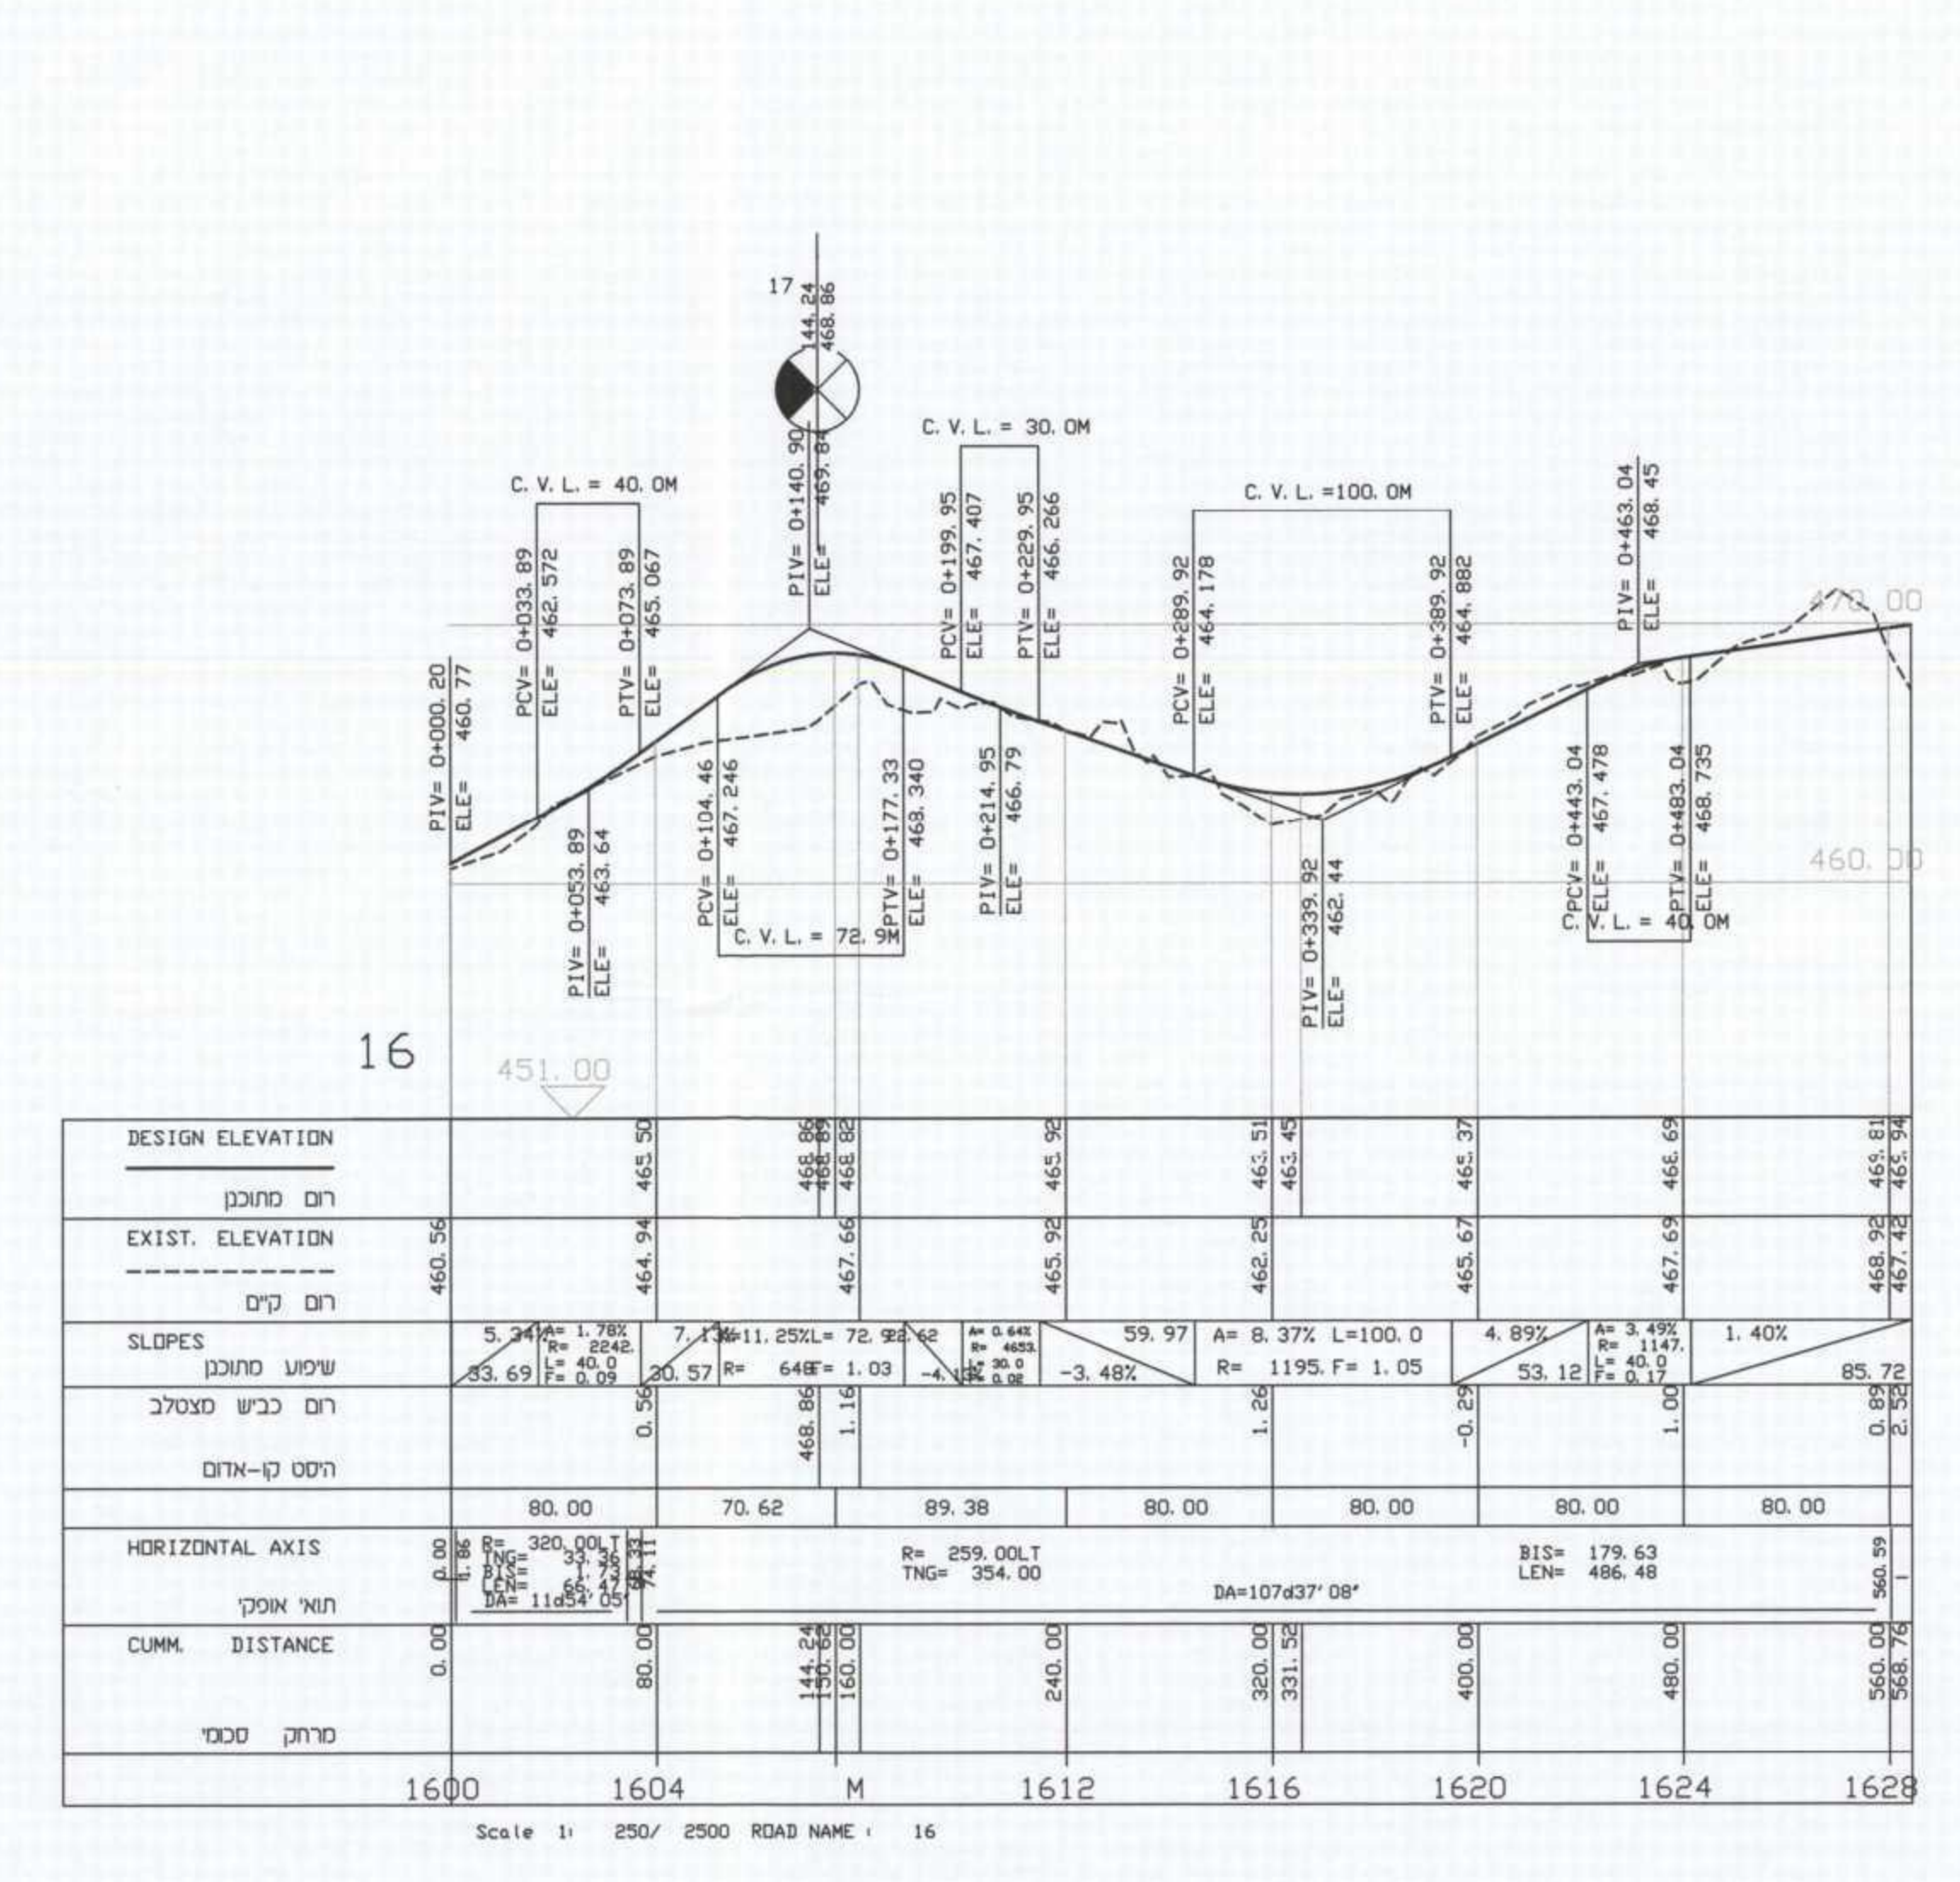

נספח אי- נספח תנועה
שם התכנית: חתכים לאורך
מס' התכנית: 2.3
קני"מ : 1:250\2500

בעל הקרקע : מנהל מקרקעי ישראל ופרטיים
מחזור הצפון, נצרת עילית סל. 25147 טל. 04-9977142 פקס. 04-6560121
תחום שפוט מוניציפלי: מ"מ כפר ורדים
ד.ג. מעלה הגליל כפר ורדים טל. 04-9977142 פקס. 04-997131
יוזם ומגיש התכנית : מנהל מקרקעי ישראל
מחזור הצפון, נצרת עילית סל. 04-6558210 פקס. 04-6560121
באמצעות י.ג. מתאר ניהול ופיקוח בע"מ
עורך התכנית : ש.קרני מהנדסים בע"מ
רח' דישראל 46 ח'יפה 34334 טל. 04-8244468 פקס: 04-8251095

תאריך הכנת הנספח: מרץ 2006
עדכון מס' 1: 25.9.06

כביש מס' 9

כביש מס' 10

כביש מס' 12

כביש מס' 13

כביש מס' 15

כביש מס' 16

כביש מס' 17