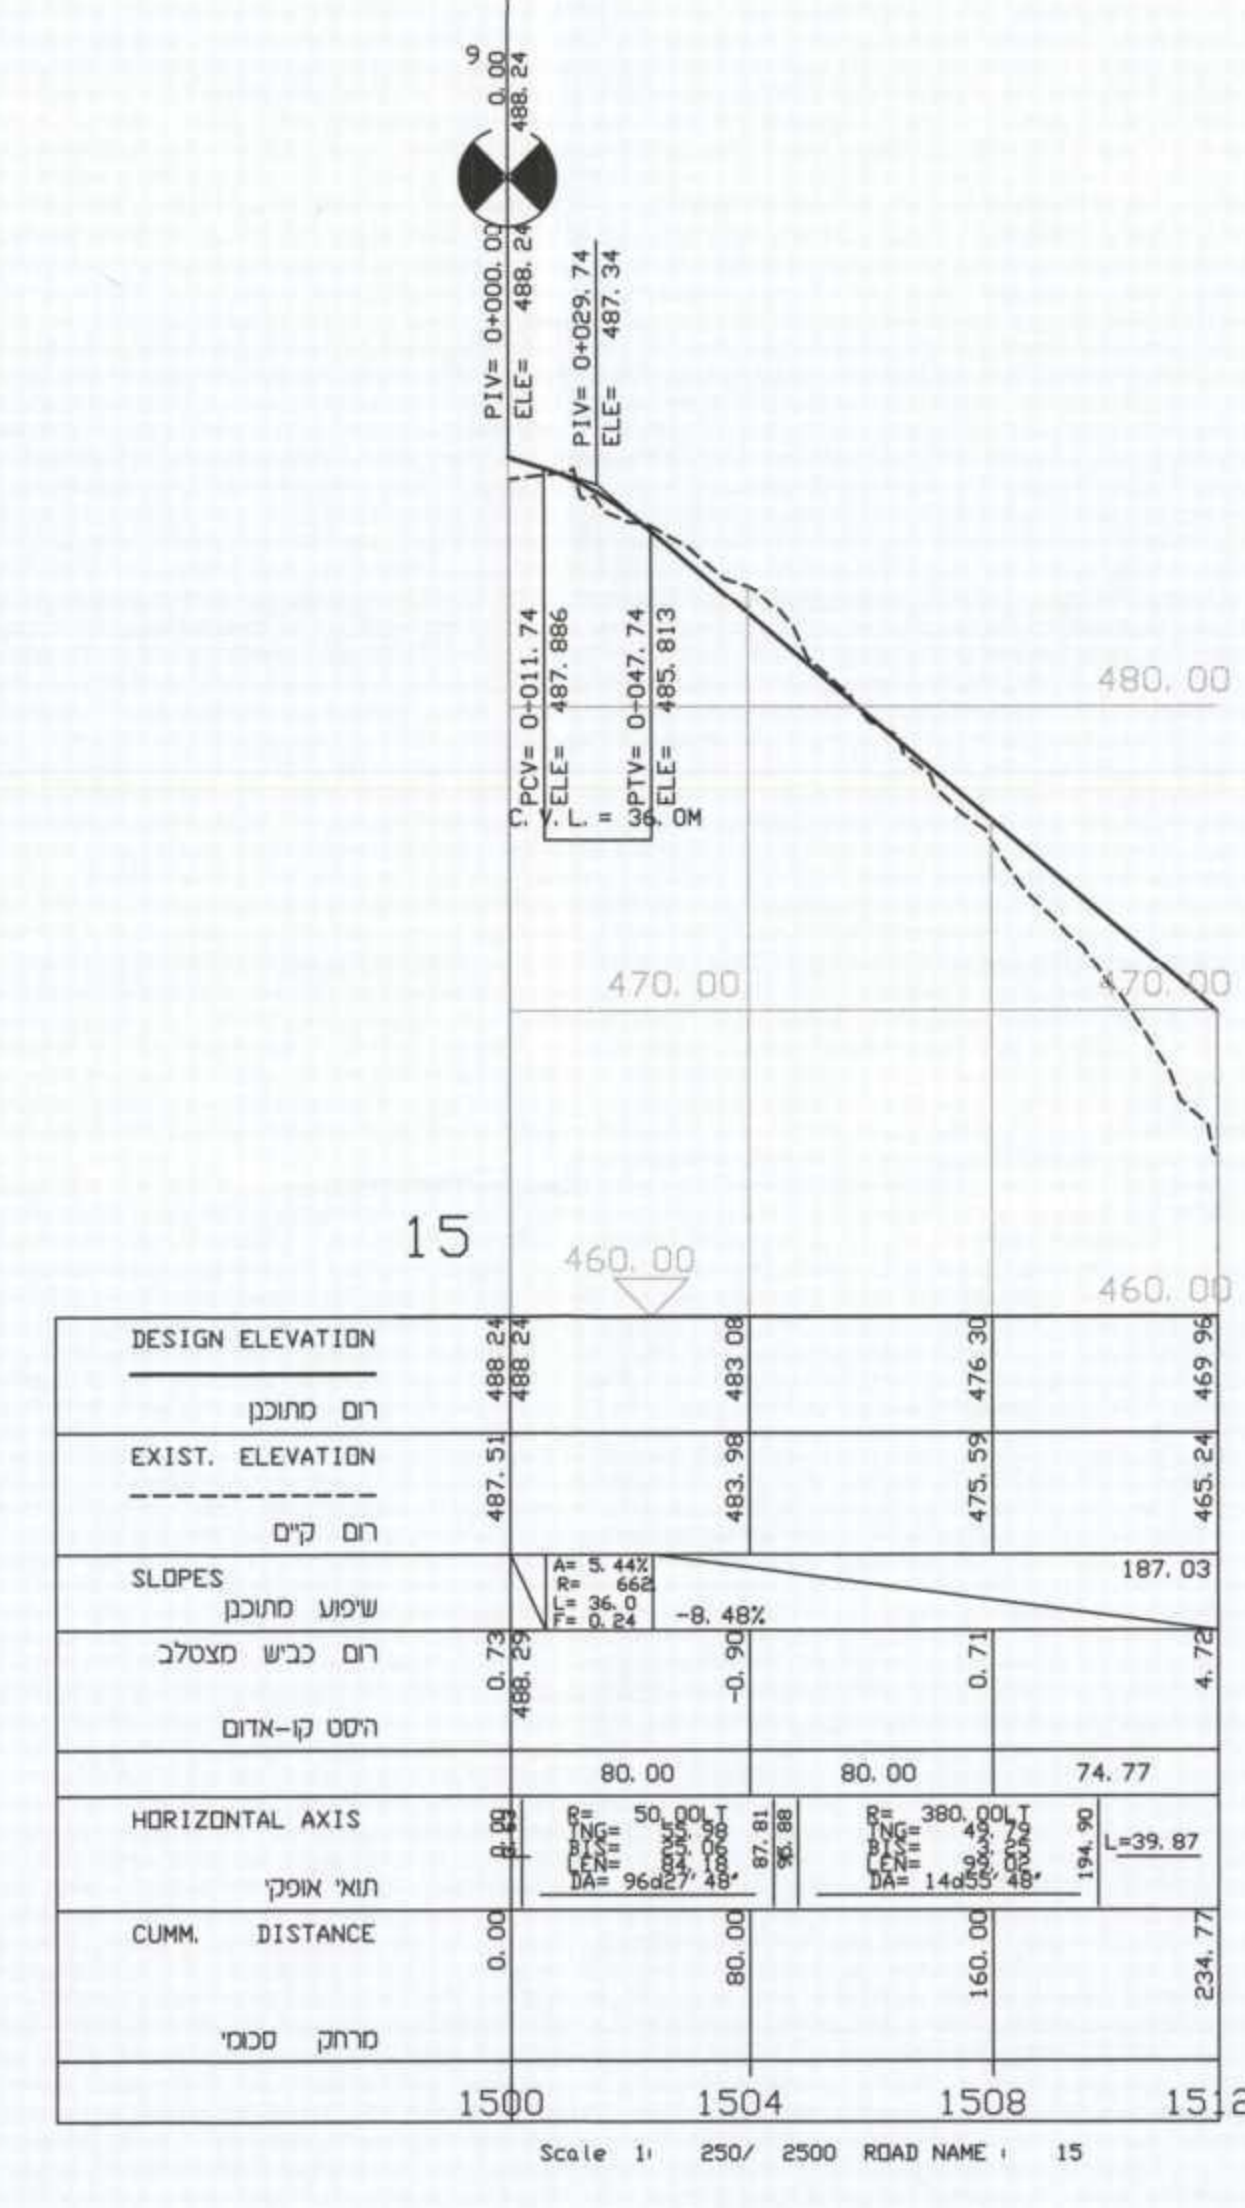

נספח אי- נספח תנועה
שם התכנית: חתכים לאורך
מס' התכנית: 2.3
קני"מ : 1:250\2500

בעל הקרקע : מנהל מקרקעי ישראל ופרטיים
מחזור הצפון, נצרת עילית סל. 25147 טל. 04-9977142 פקס. 04-6560121
תחום שפוט מוניציפלי: מ"מ כפר ורדים
ד.ג. מעלה הגליל כפר ורדים טל. 04-9977142 פקס. 04-997131
יוזם ומגיש התכנית : מנהל מקרקעי ישראל
מחזור הצפון, נצרת עילית סל. 04-6558210 פקס. 04-6560121
באמצעות י.ג. מתאר ניהול ופיקוח בע"מ
עורך התכנית : ש.קרני מהנדסים בע"מ
רח' דישראל 46 ח'יפה 34334 טל. 04-8244468 פקס: 04-8251095

תאריך הכנת הנספח: מרץ 2006
עדכון מס' 1: 25.9.06

כביש מס' 9

כביש מס' 10

כביש מס' 12

כביש מס' 13

כביש מס' 15

כביש מס' 16

כביש מס' 17