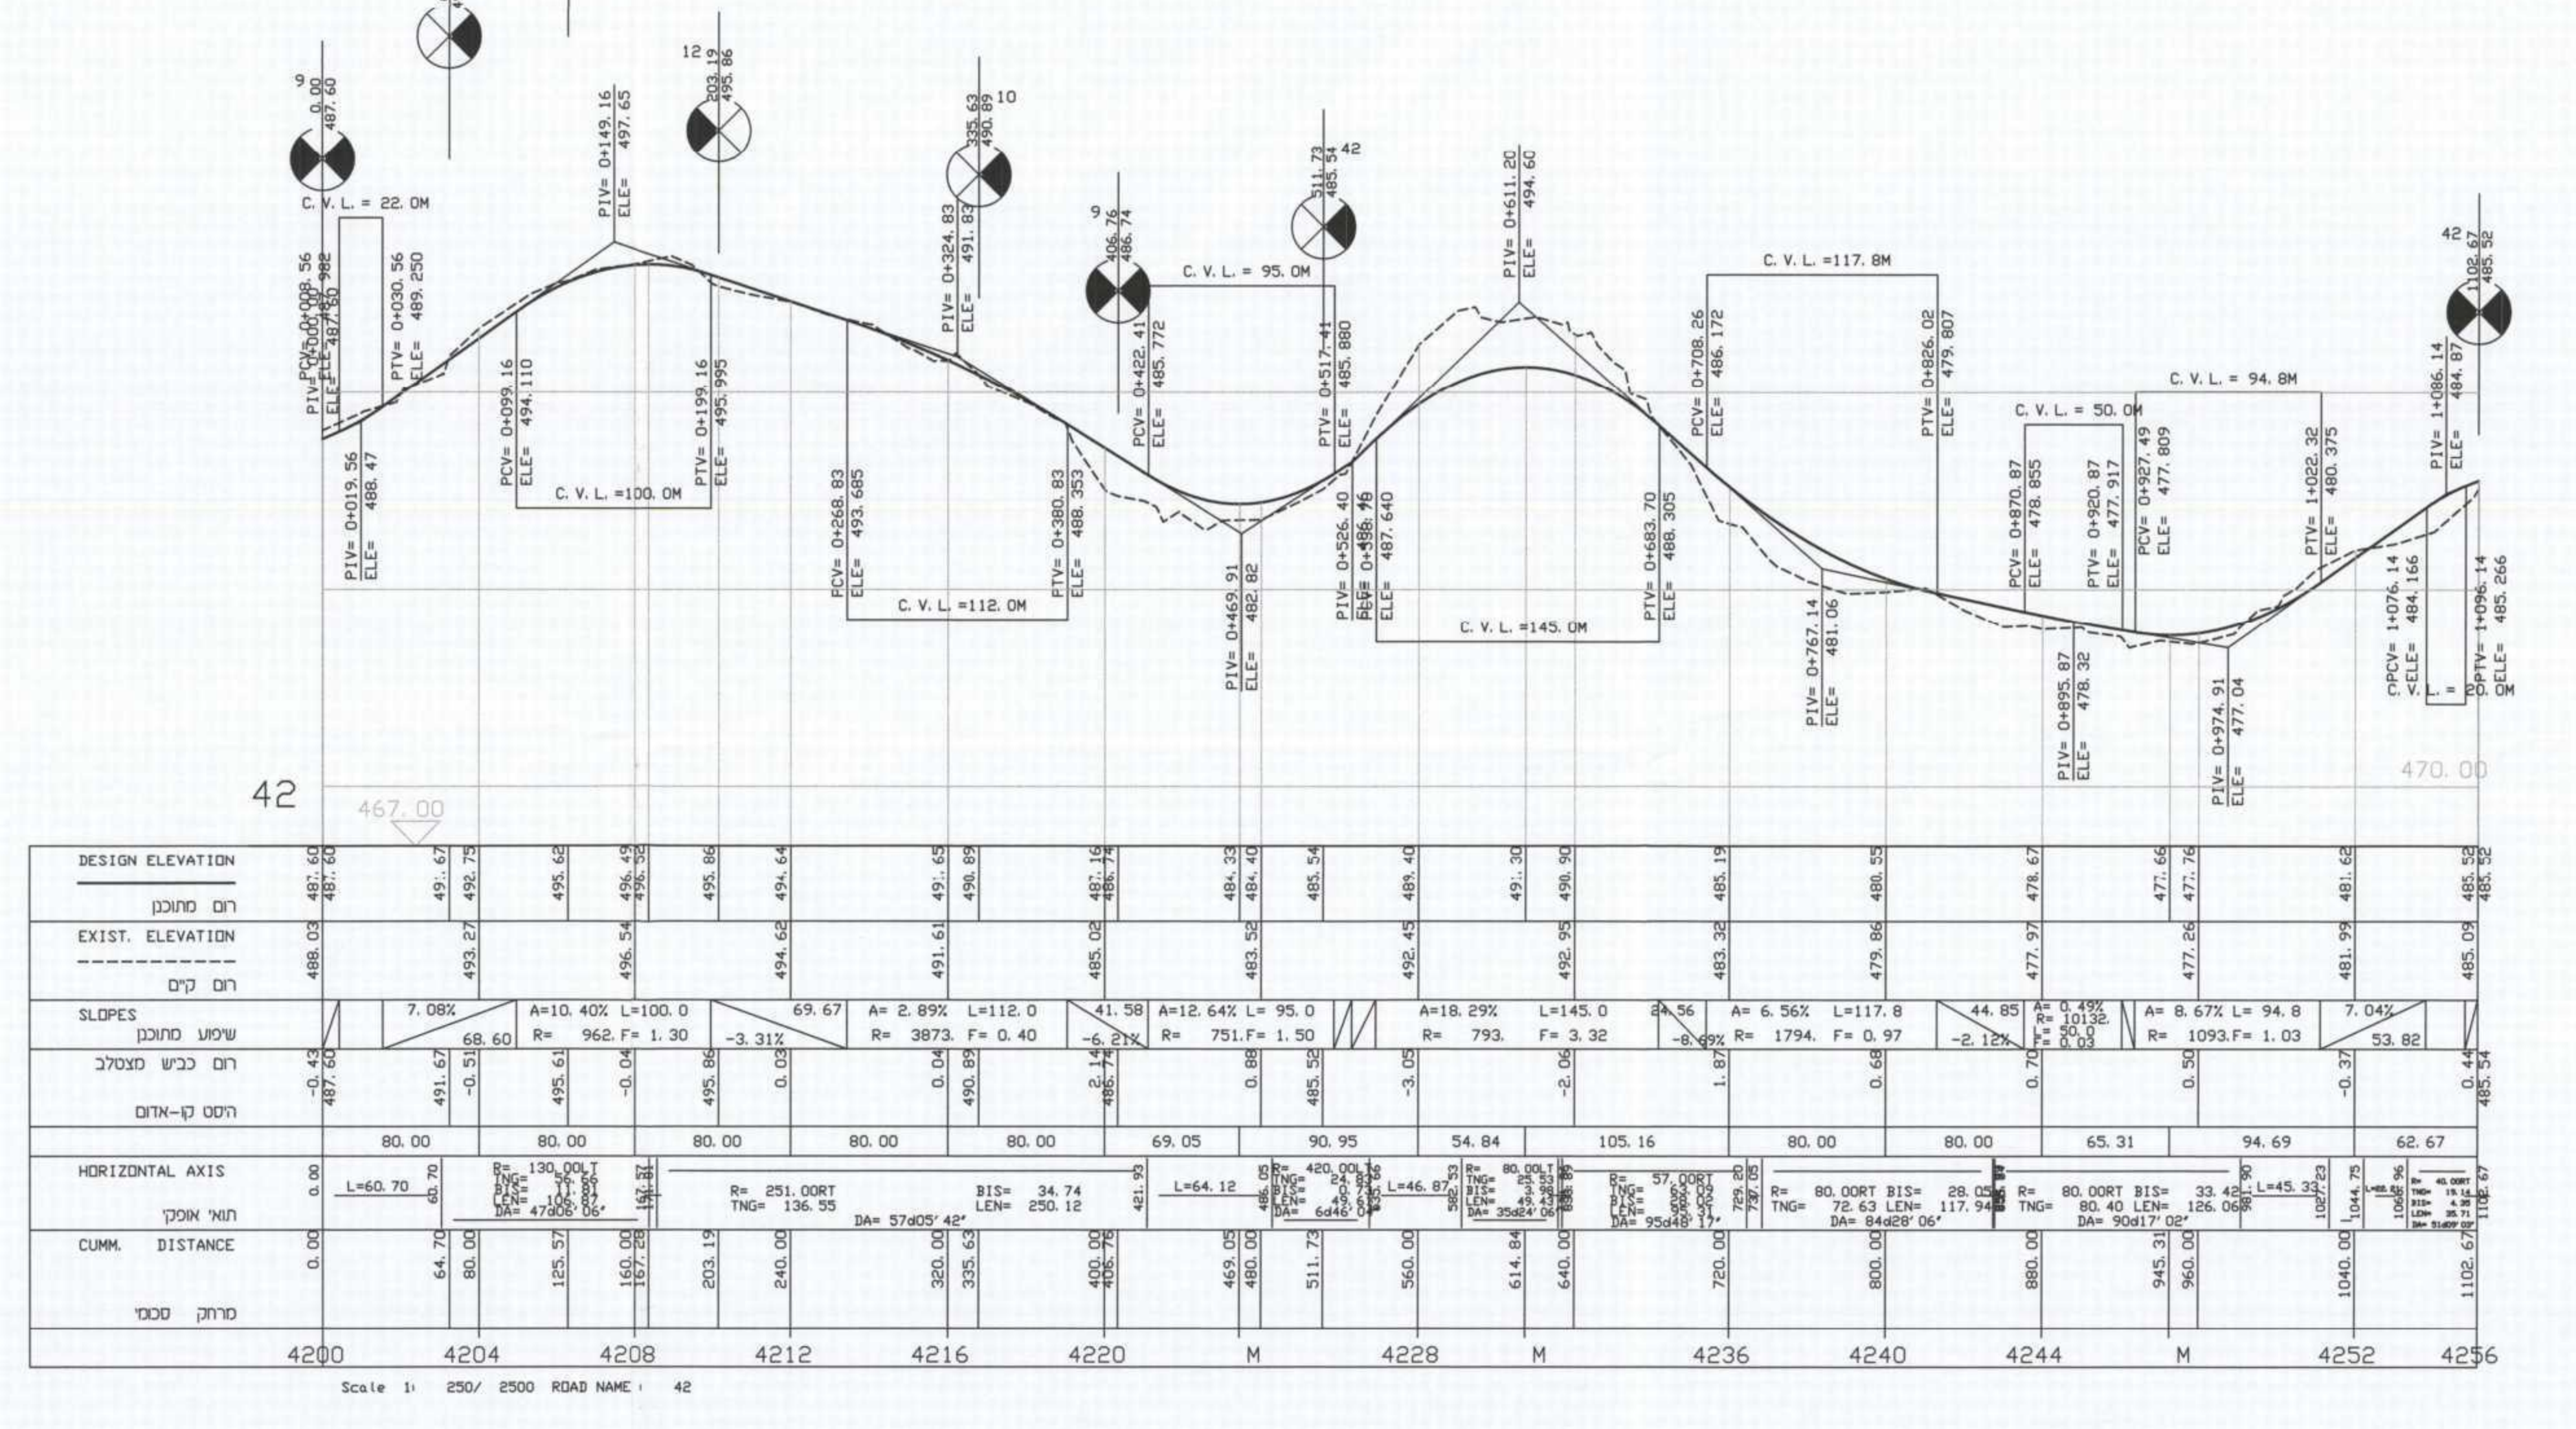

נספח אי- נספח תנועה
שם התכנית: חתכים לאורך
מס' התכנית: 2.3
קני"מ : 1:250\2500

בעל הקרקע : מנהל מקרקעי ישראל ופרטיים
מחזור הצפון, נצרת עילית סל. 25147 טל. 04-9977142 פקס. 04-6560121
תחום שפוט מוניציפלי: מ"מ כפר ורדים
ד.ג. מעלה הגליל כפר ורדים טל. 04-9977142 פקס. 04-997131
יוזם ומגיש התכנית : מנהל מקרקעי ישראל
מחזור הצפון, נצרת עילית סל. 04-6558210 פקס. 04-6560121
באמצעות י.ג. מתאר ניהול ופיקוח בע"מ
עורך התכנית : ש.קרני מהנדסים בע"מ
רח' דישראל 46 ח'יפה 34334 טל. 04-8244468 פקס: 04-8251095

תאריך הכנת הנספח: מרץ 2006
עדכון מס' 1: 25.9.06

כביש מס' 9

כביש מס' 10

כביש מס' 12

כביש מס' 13

כביש מס' 15

כביש מס' 16

כביש מס' 17