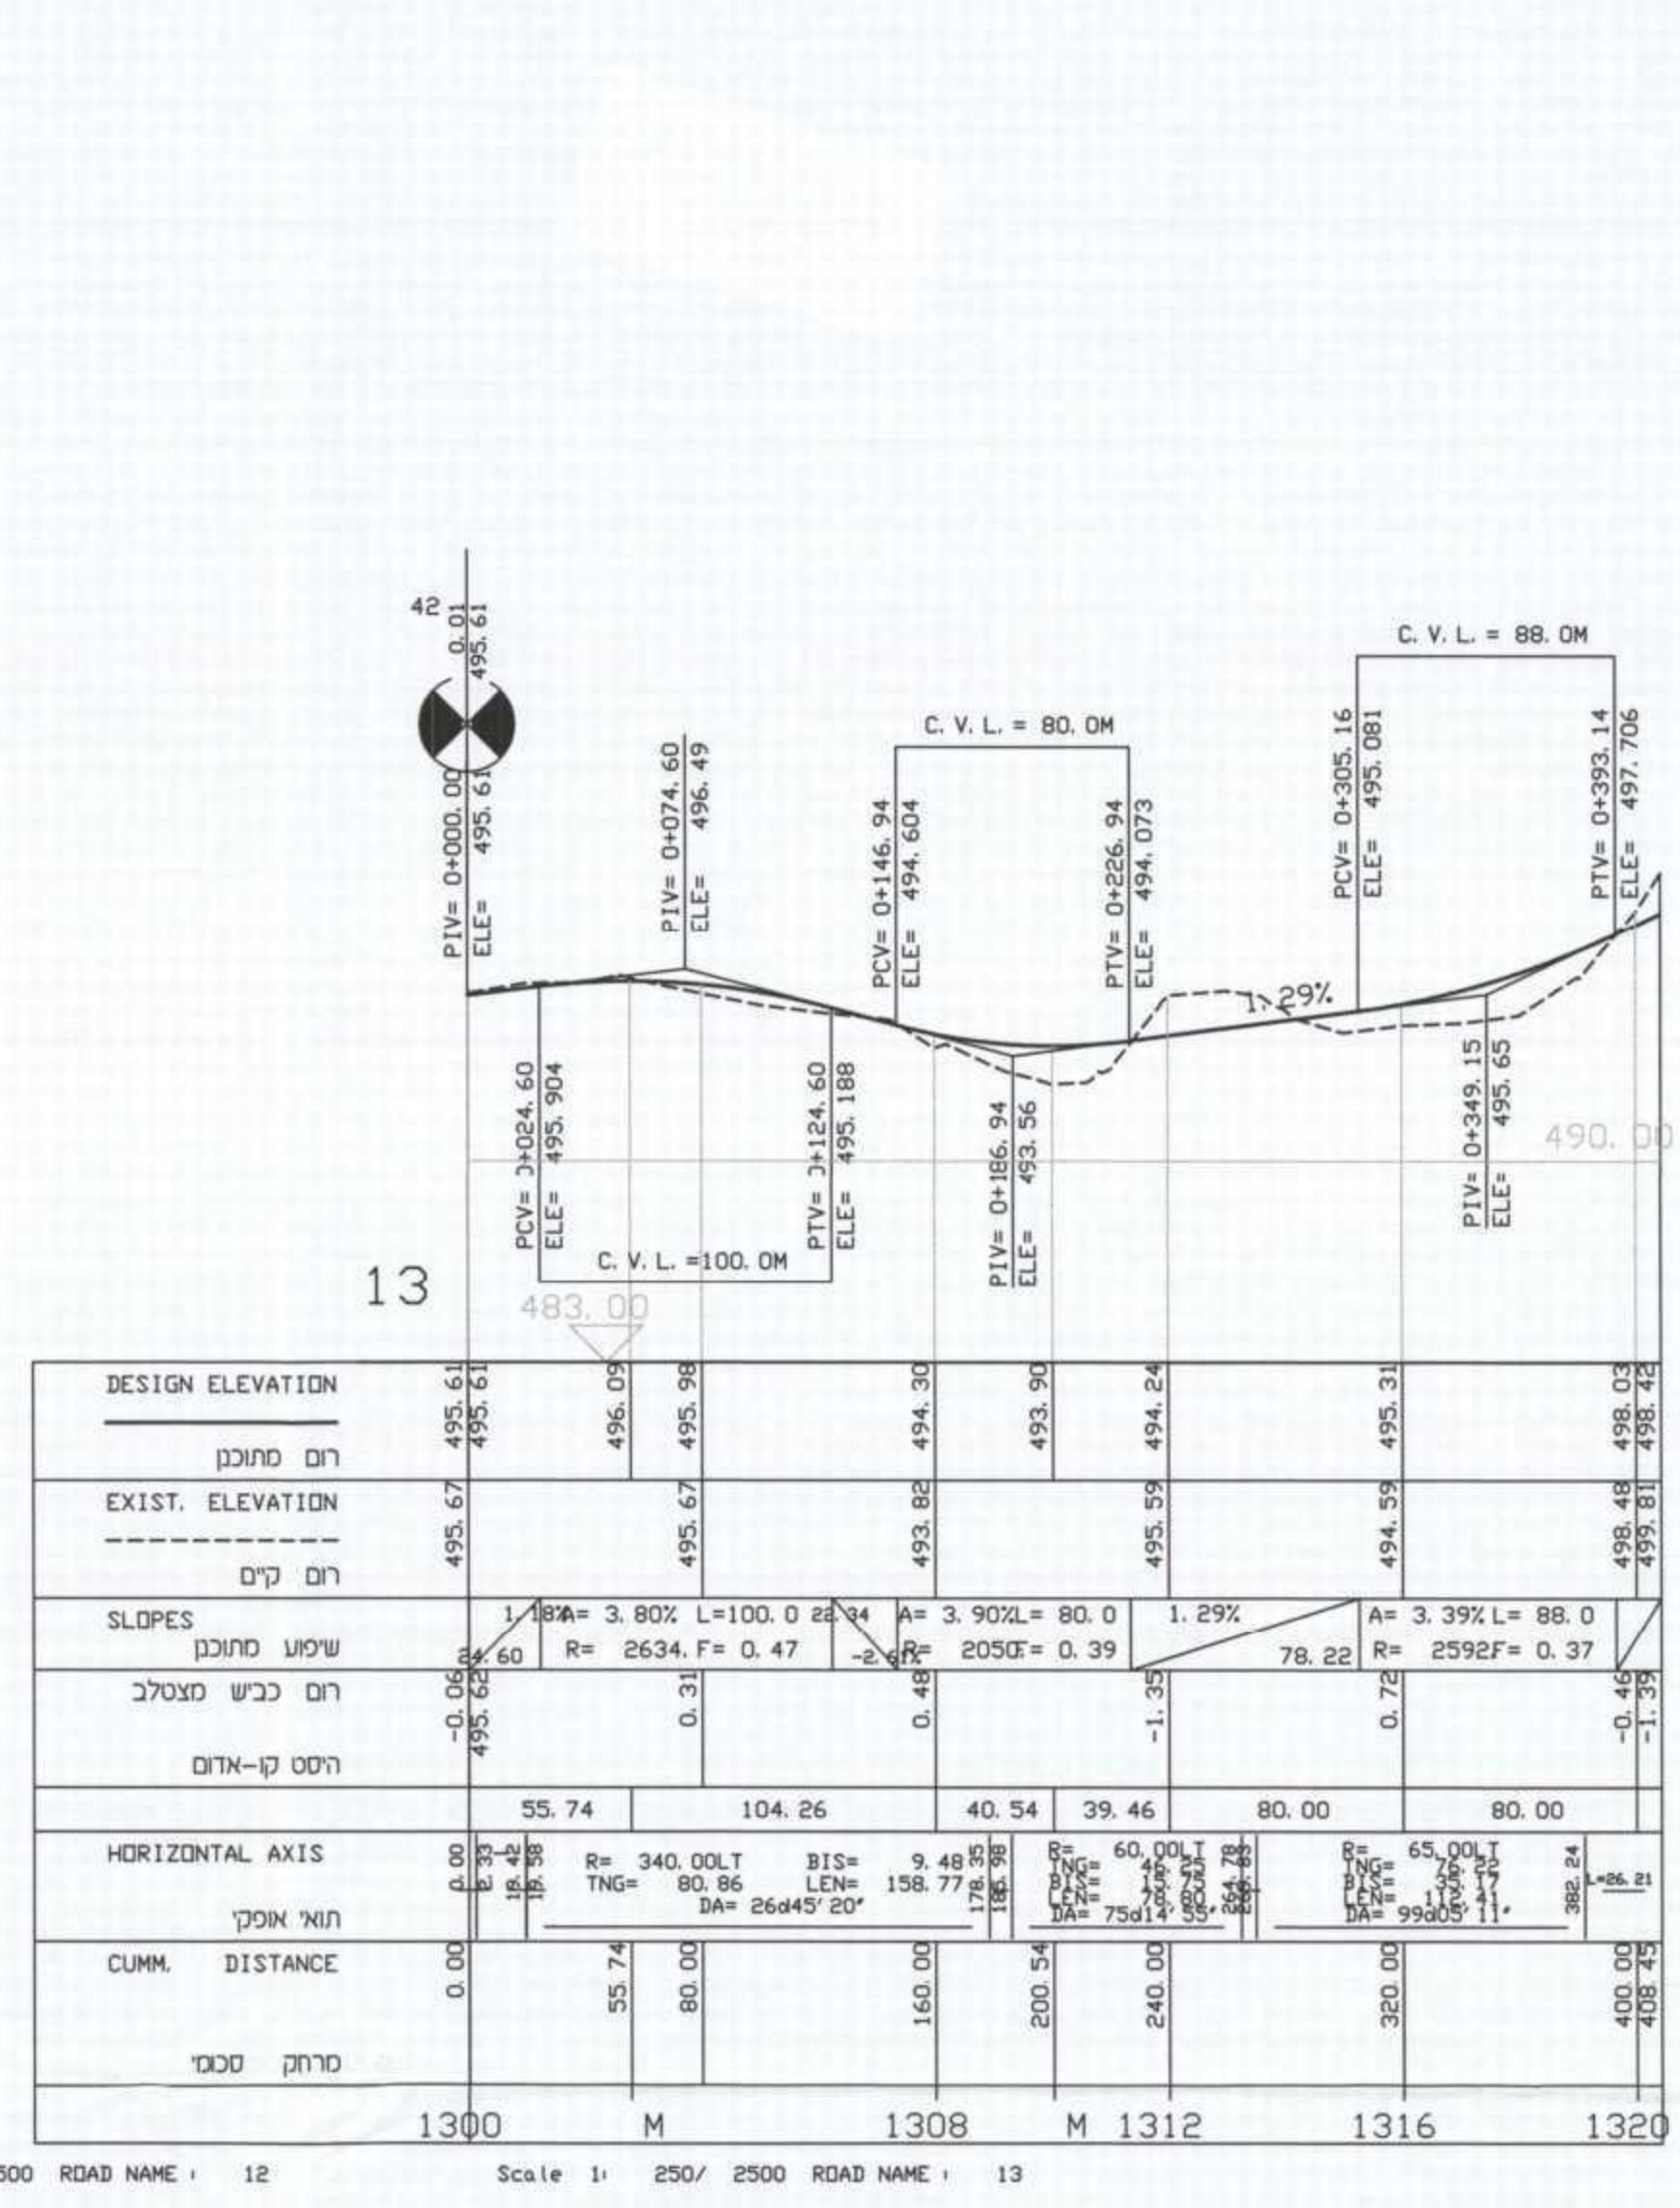

נספח אי- נספח תנועה
שם התכנית: חתכים לאורך
מס' התכנית: 2.3
קני"מ : 1:250\2500

בעל הקרקע : מנהל מקרקעי ישראל ופרטיים
מחזור הצפון, נצרת עילית סל. 25147 טל. 04-9977142 פקס. 04-6560121
תחום שפוט מוניציפלי: מ"מ כפר ורדים
ד.ג. מעלה הגליל כפר ורדים טל. 04-9977142 פקס. 04-997131
יוזם ומגיש התכנית : מנהל מקרקעי ישראל
מחזור הצפון, נצרת עילית סל. 04-6558210 פקס. 04-6560121
באמצעות י.ג. מתאר ניהול ופיקוח בע"מ
עורך התכנית : ש.קרני מהנדסים בע"מ
רח' דישראל 46 ח'יפה 34334 טל. 04-8244468 פקס: 04-8251095

תאריך הכנת הנספח: מרץ 2006
עדכון מס' 1: 25.9.06

כביש מס' 9

כביש מס' 10

כביש מס' 12

כביש מס' 13

כביש מס' 15

כביש מס' 16

כביש מס' 17