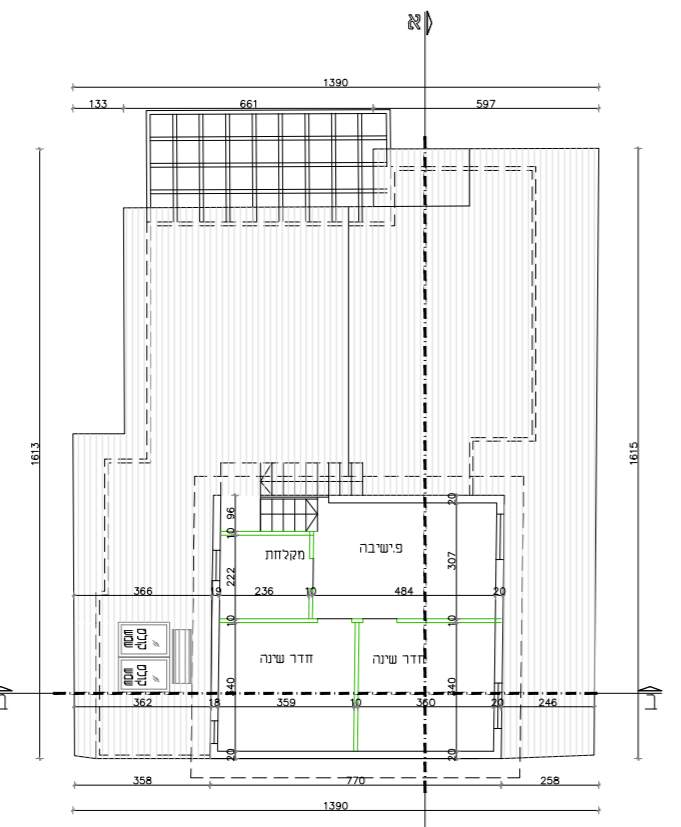

תכנית גגרות

תכנית קומת כניסה

תוכנית קומת עליונה

תכנית קומת עליונה

מקום: בית שער  
גוש: 11249  
חלקה: 58

חוק התכנון והבנייה, התשכ"ה - 1965  
תכנית מפורטת

מס' 254-0536284

שינוי בקווי בניין בחלקה 58 שבגוש 11249 ביישוב בית שער