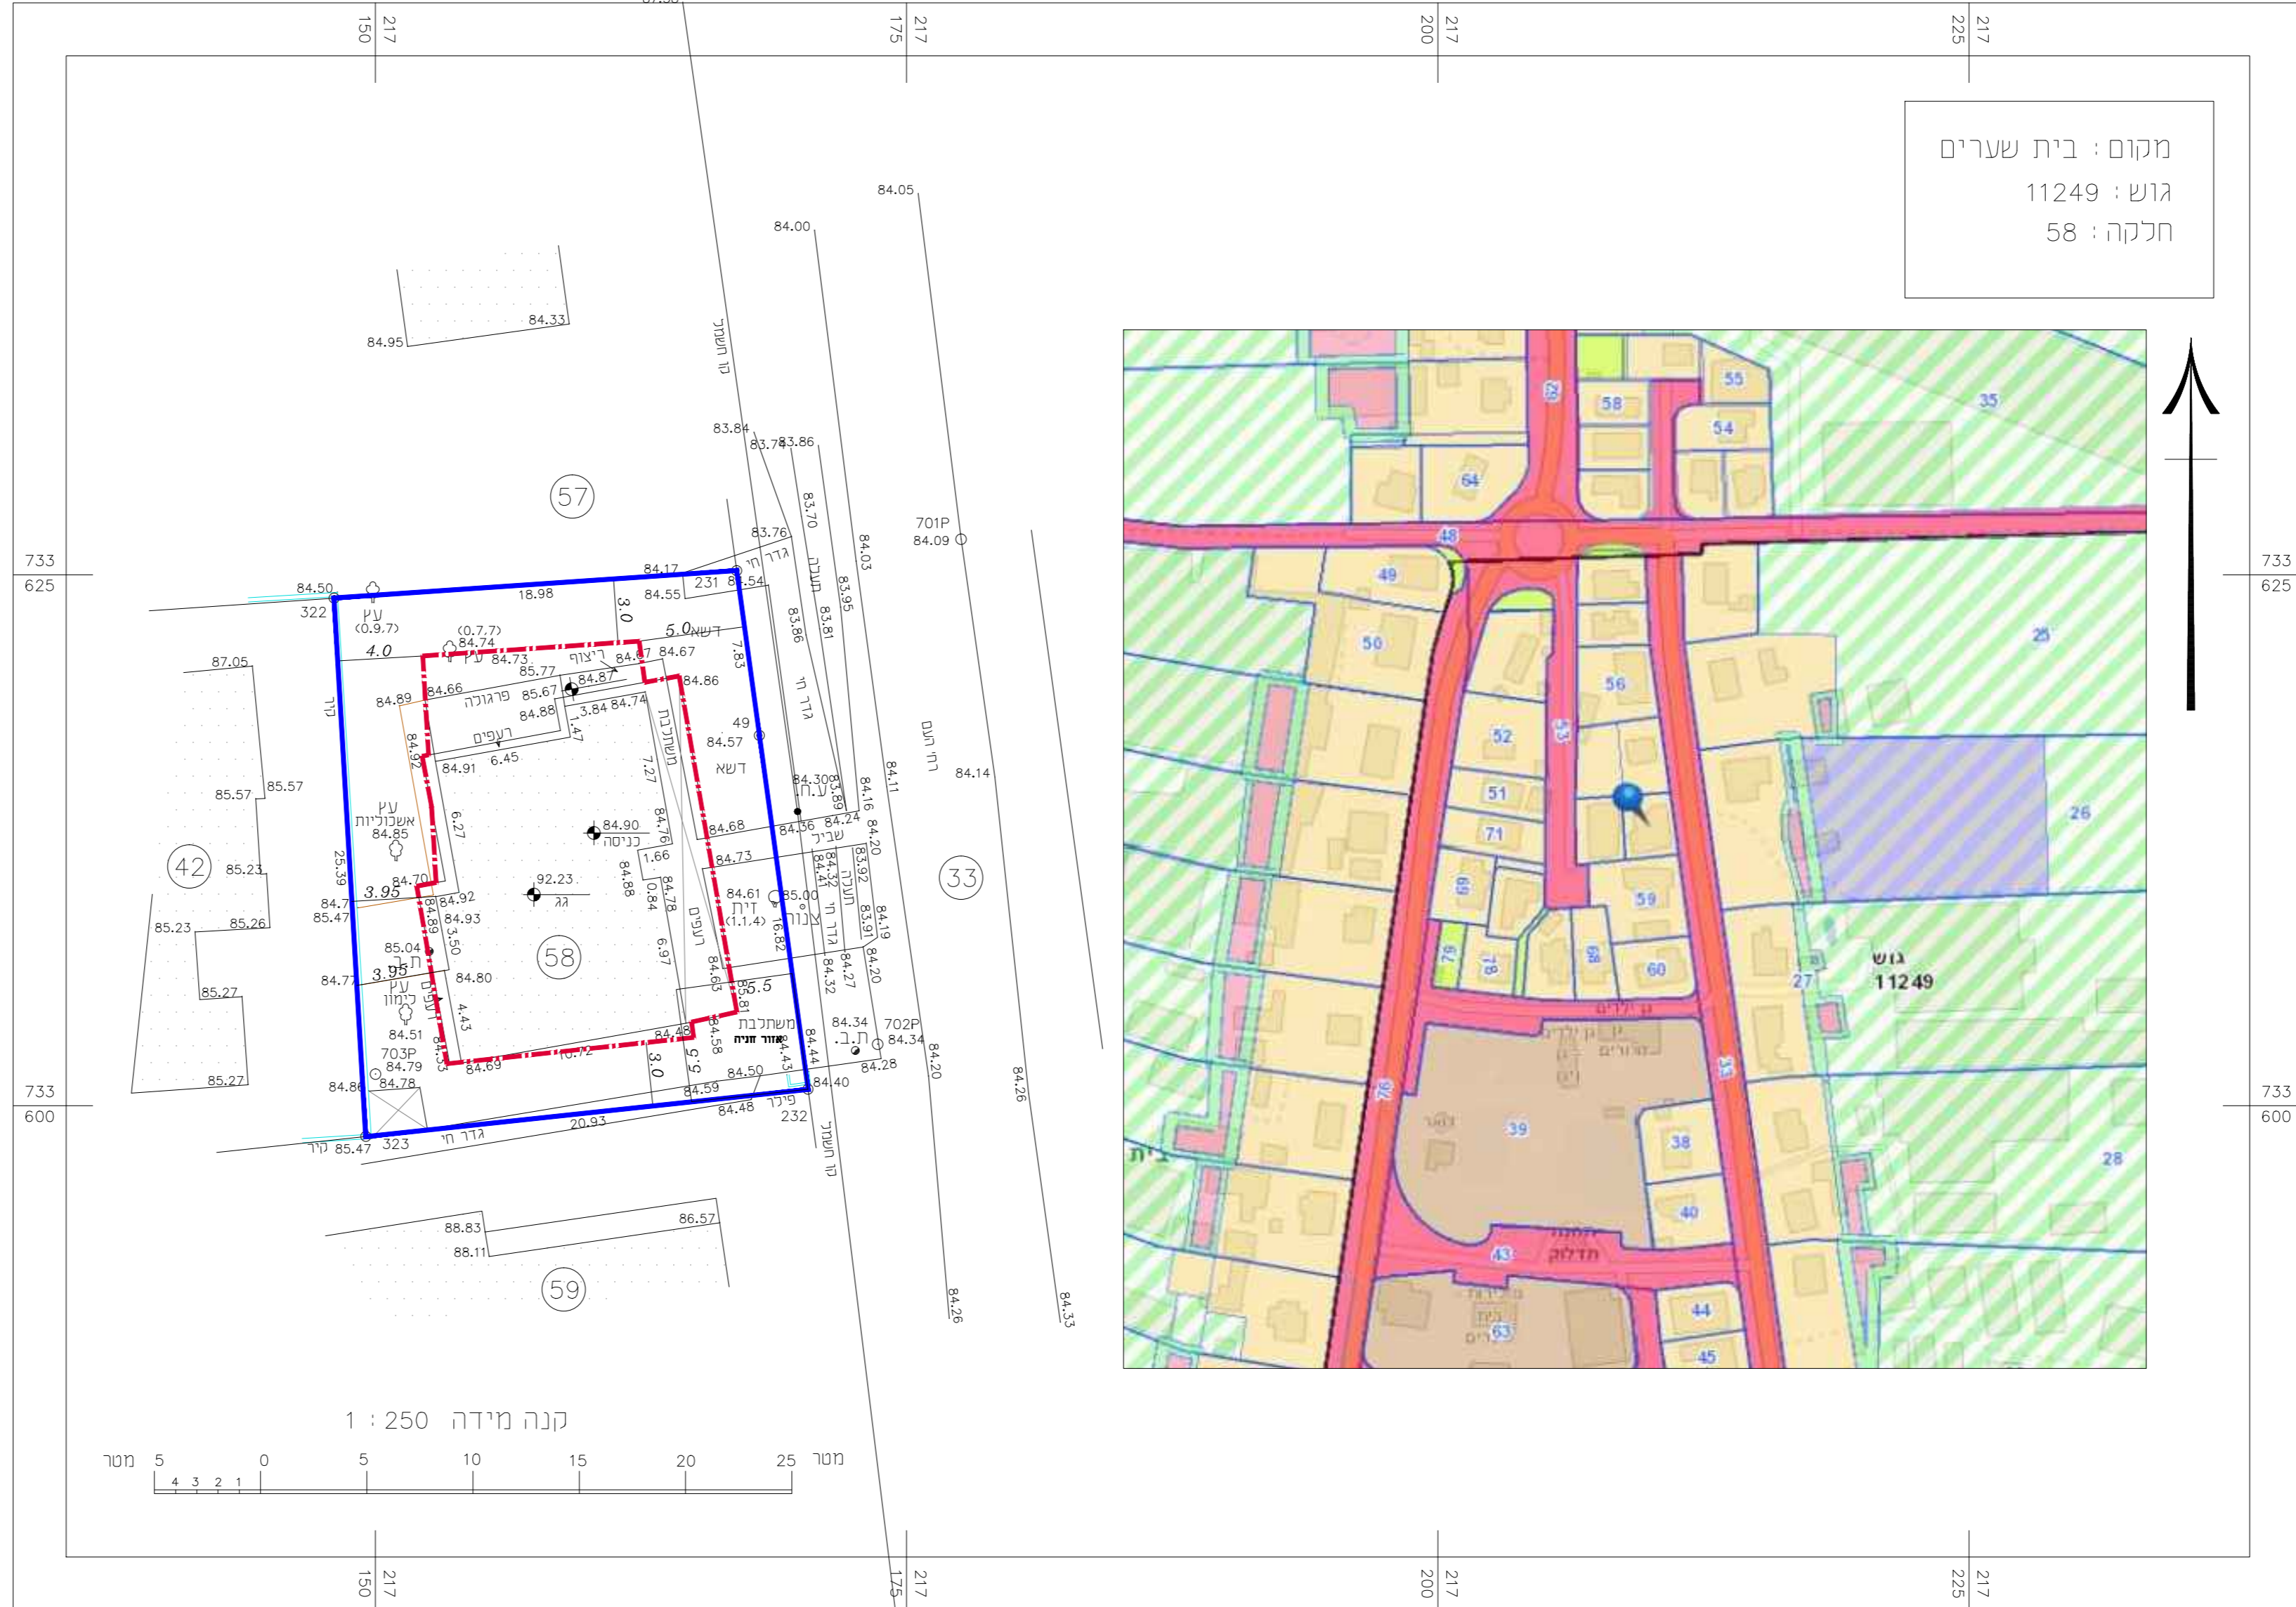

תכנית גגרות

תכנית קומת כניסה

תוכנית קומת עליונה

תכנית קומת עליונה

מקום: בית שער  
גוש: 11249  
חלקה: 58

חוק התכנון והבנייה, התשכ"ה - 1965  
תכנית מפורטת

מס' 254-0536284

שינוי בקווי בניין בחלקה 58 שבגוש 11249 ביישוב בית שער

נספח בינוי גליון 1 מתוך 1

| שם הנספח   | קני"מ      |
|------------|------------|
| נספח בינוי | 1:200      |
| תאריך      | 30/06/2017 |
|            | 18/08/2017 |

שמות וחתימות:

| עורך התוכנית | שם: אדרי מוזמד בסול | חתימה: |
|--------------|---------------------|--------|
|              | שם: אדרי מוזמד בסול | תאריך: |