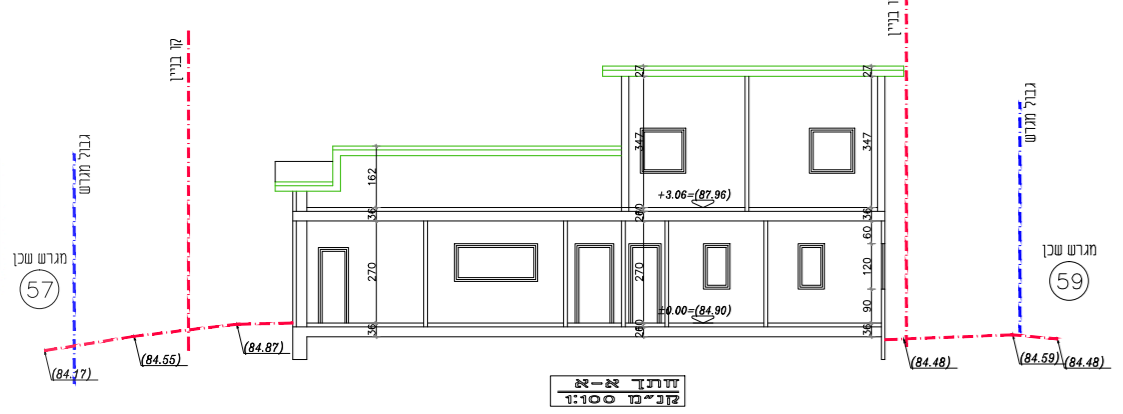

תכנית גגרות

תכנית קומת כניסה

תוכנית קומת עליונה

תכנית קומת עליונה

מקום: בית שער  
גוש: 11249  
חלקה: 58

חוק התכנון והבנייה, התשכ"ה - 1965  
תכנית מפורטת

מס' 254-0536284

שינוי בקווי בניין בחלקה 58 שבגוש 11249 ביישוב בית שער