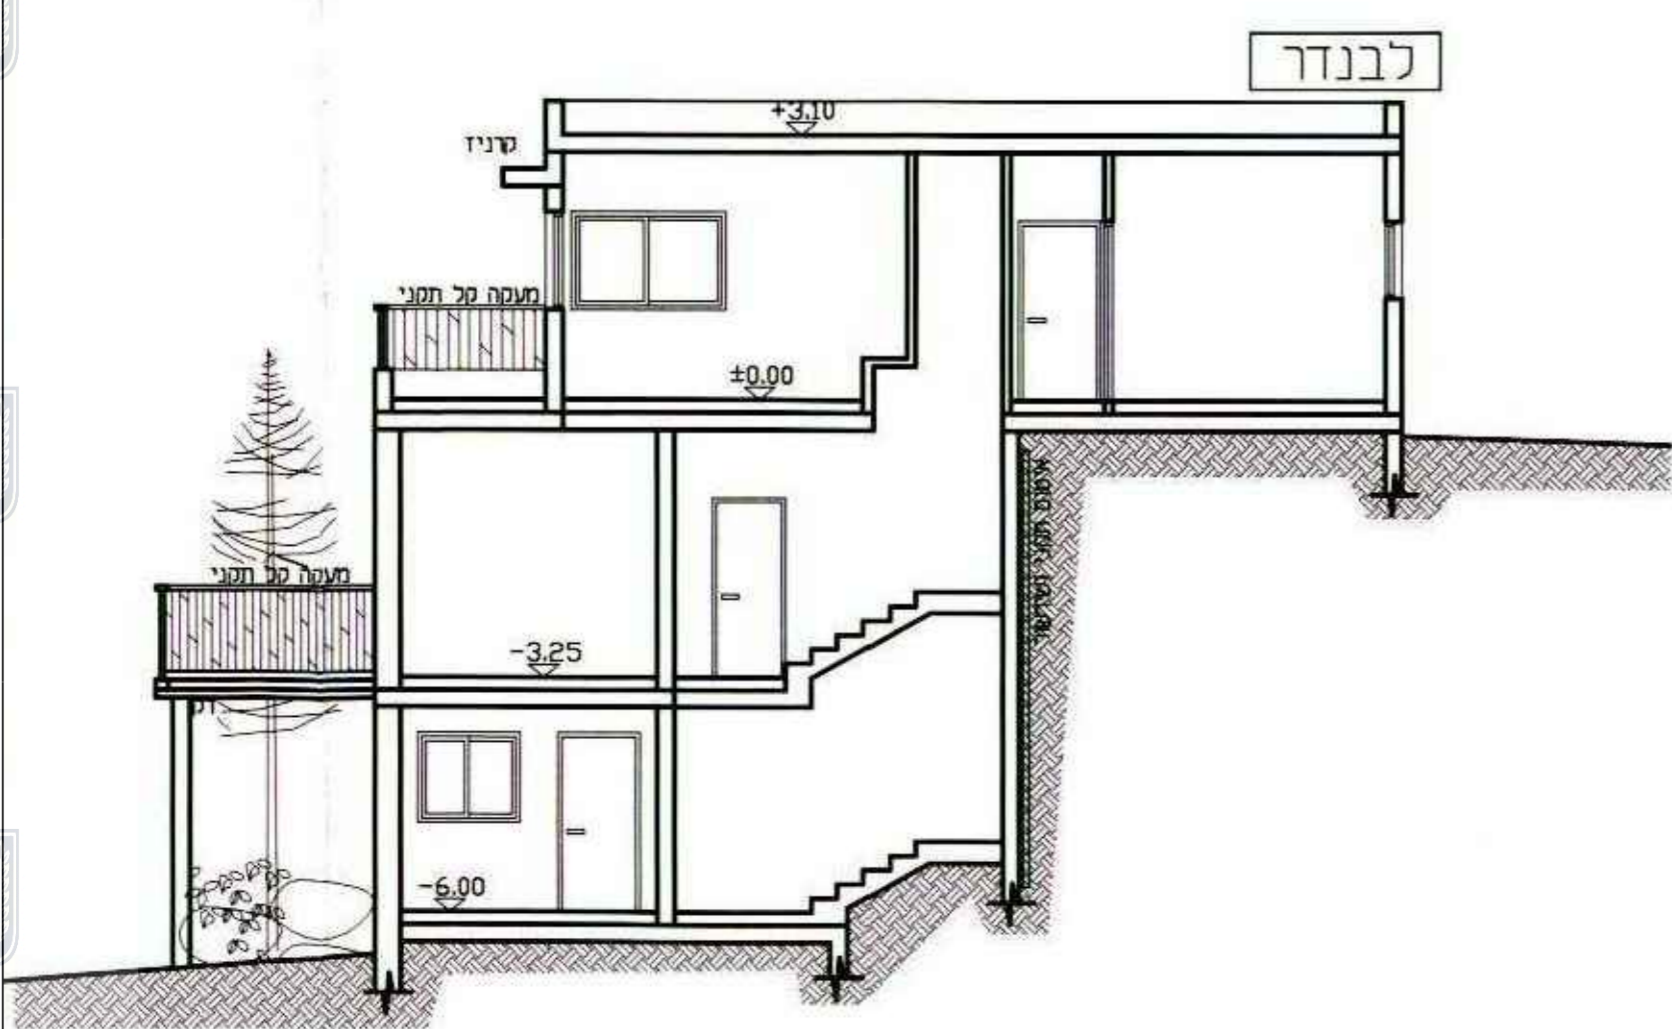

# דגם לבנדר

תוכנית קומת כניסה  
קני"מ 1:100

תוכנית קומת תחתונה  
קני"מ 1:100

תוכנית קומת מרתף  
קני"מ 1:100

# נספח בינוי

נספח לתכנית מס': 205-0514950

שם התכנית:  
החלפת דגם ושינוי קווי בניין  
במגרש 110 - אבטליון

נספח לתכנית גליון 1 מתוך 1

תחולה	מחייב
תאריך עריכת הנספח	13.11.2017
קני"מ	1:100
רשימת התרשימים	קני"מ
שם תרשים	-
שם תרשים	-
שם תרשים	-
שם תרשים	-
שמות וזחתימות:	
עורך הנספח	שם: אדרי גידי כורם תאריך: גידי כורם אדריכלים בע"מ
	זחתימה: