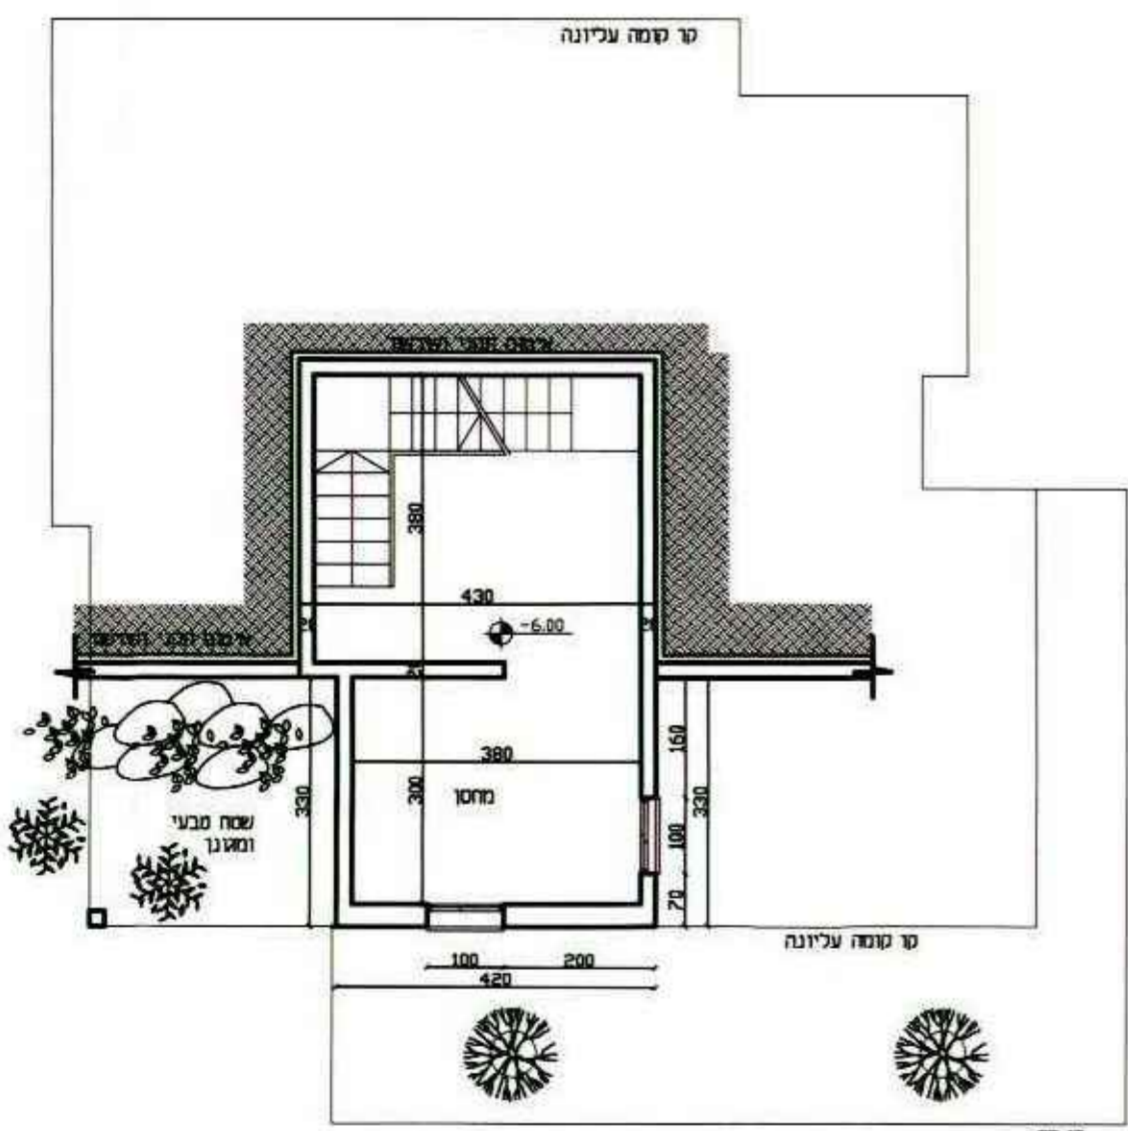

# דגם לבנדר

תוכנית קומת כניסה  
קני"מ 1:100

תוכנית קומת תחתונה  
קני"מ 1:100

תוכנית קומת מרתף  
קני"מ 1:100

# נספח בינוי

נספח לתכנית מס': 205-0514950

שם התכנית:  
החלפת דגם ושינוי קווי בניין  
במגרש 110 - אבטליון

נספח לתכנית גליון 1 מתוך 1

תחולה	מחייב
תאריך עריכת הנספח	13.11.2017
קני"מ	1:100
רשימת התרשימים	קני"מ
שם תרשים	-
שם תרשים	-
שם תרשים	-
שם תרשים	-
שמות וזחתימות:	
עורך הנספח	שם: אדרי גידי כורם תאריך: גידי כורם אדריכלים בע"מ
	זחתימה: