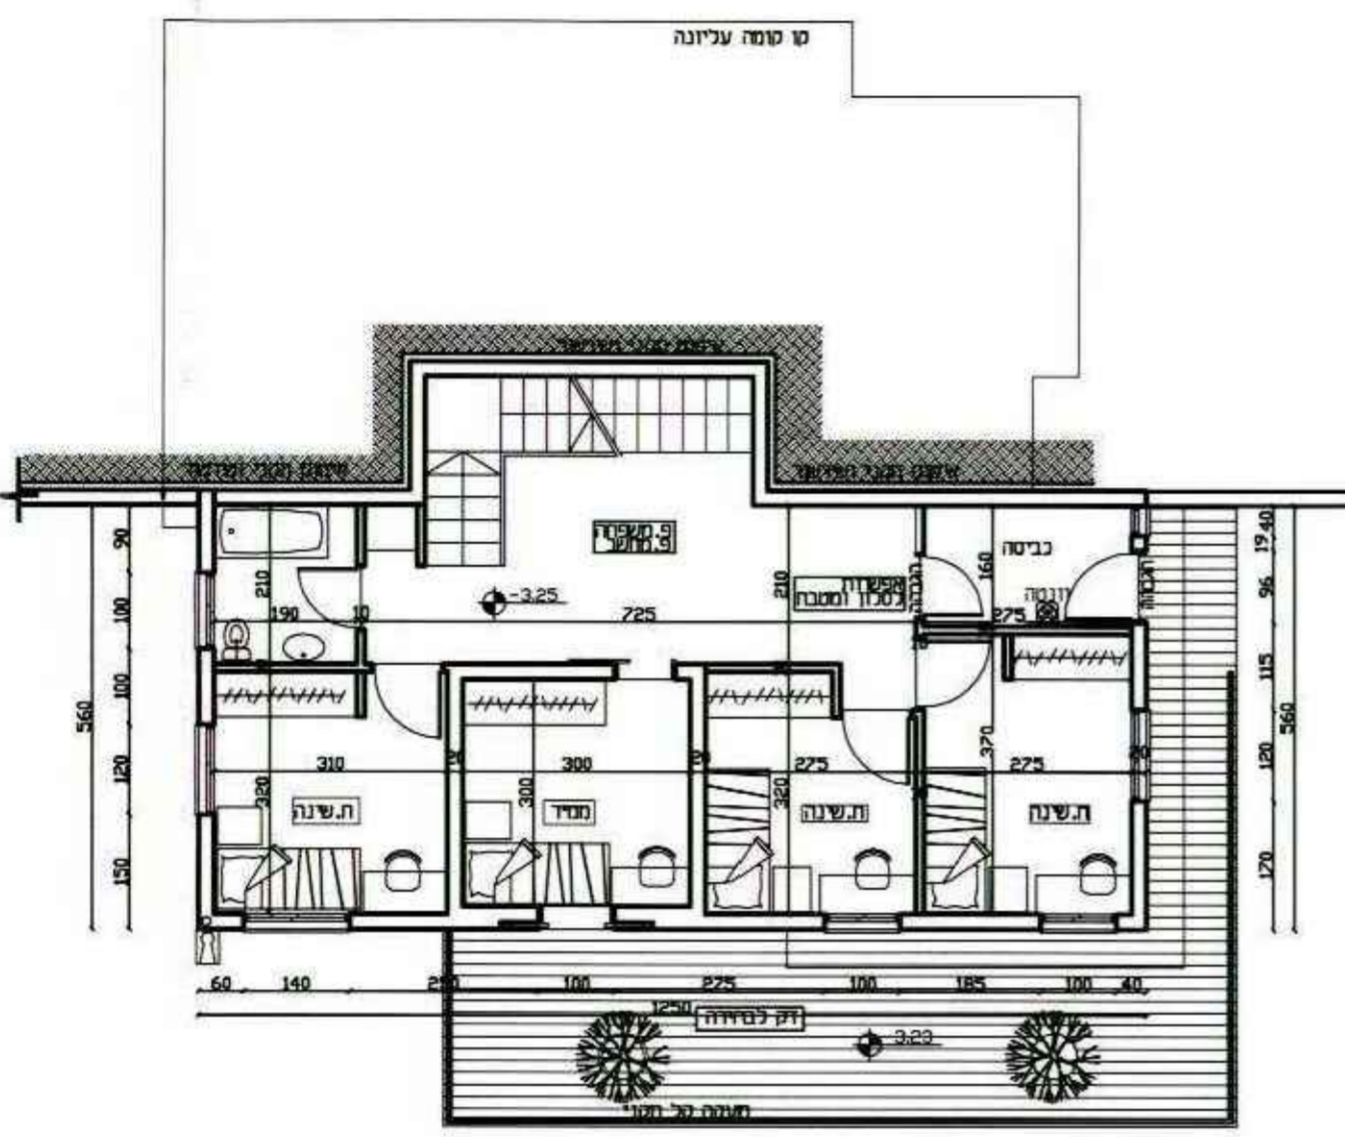

# דגם לבנדר

תוכנית קומת כניסה  
קני"מ 1:100

תוכנית קומת תחתונה  
קני"מ 1:100

תוכנית קומת מרתף  
קני"מ 1:100

# נספח בינוי

נספח לתכנית מס': 205-0514950

שם התכנית:  
החלפת דגם ושינוי קווי בניין  
במגרש 110 - אבטליון

נספח לתכנית גליון 1 מתוך 1

תחולה	מחייב
תאריך עריכת הנספח	13.11.2017
קני"מ	1:100
רשימת התרשימים	קני"מ
שם תרשים	-
שם תרשים	-
שם תרשים	-
שם תרשים	-
שמות וזחתימות:	
עורך הנספח	שם: אדרי גידי כורם תאריך: גידי כורם אדריכלים בע"מ
	זחתימה: