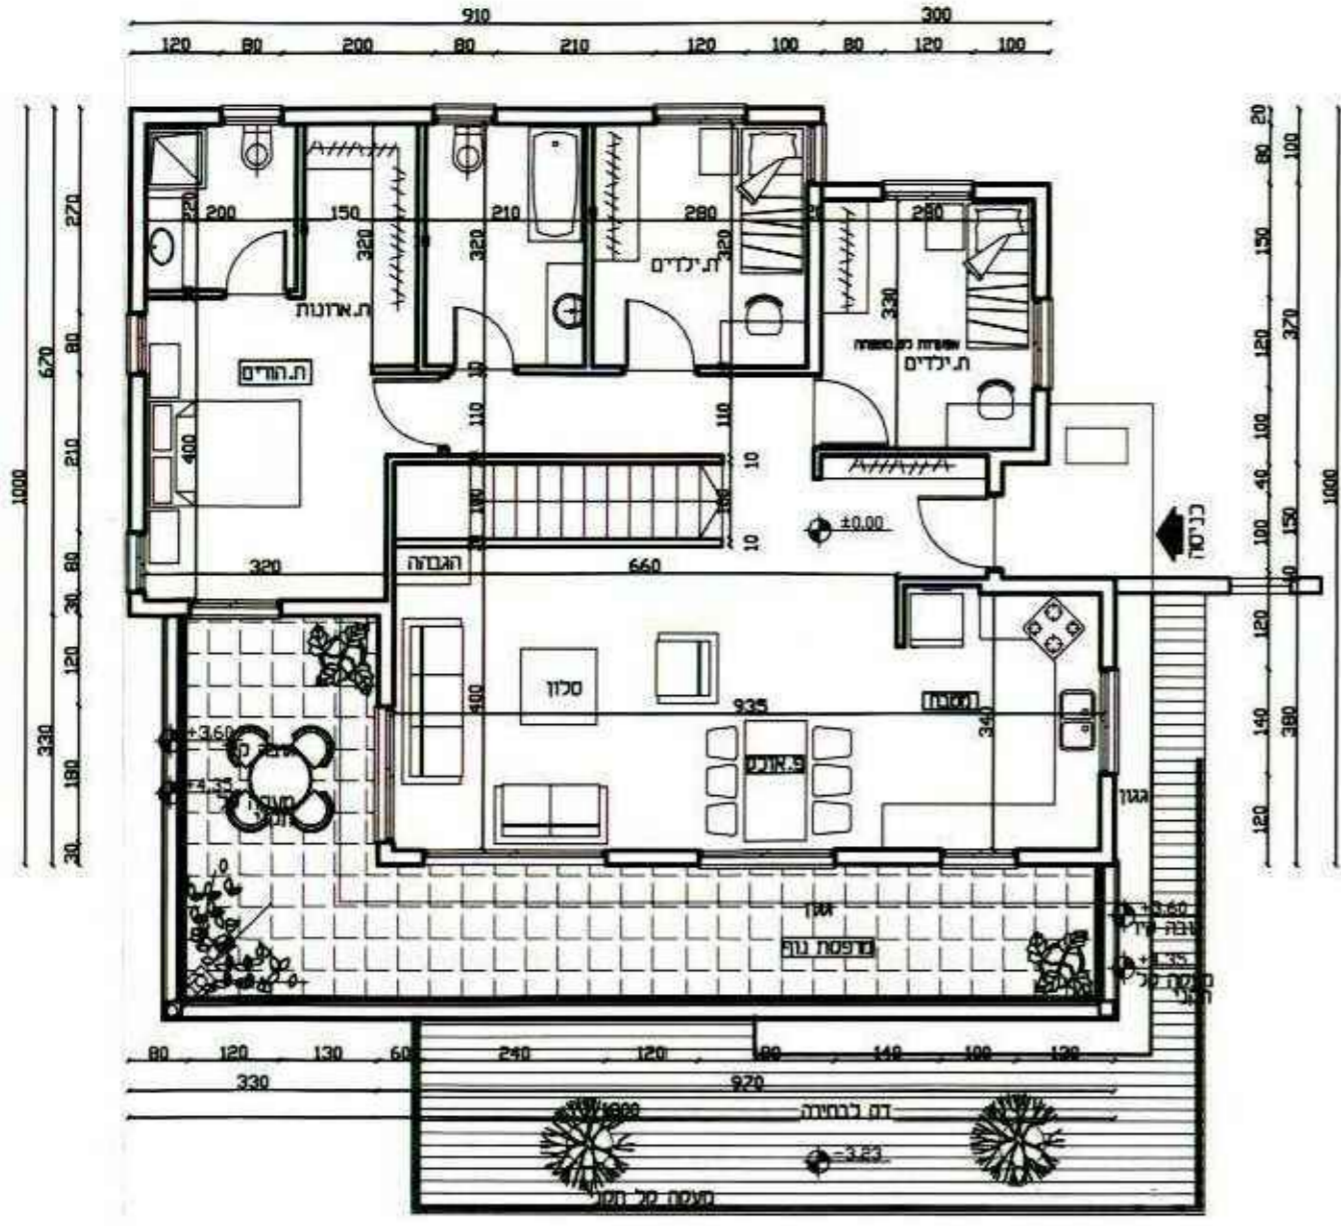

# דגם לבנדר

תוכנית קומת כניסה  
קני"מ 1:100

תוכנית קומת תחתונה  
קני"מ 1:100

תוכנית קומת מרתף  
קני"מ 1:100

# נספח בינוי

נספח לתכנית מס': 205-0514950

שם התכנית:  
החלפת דגם ושינוי קווי בניין  
במגרש 110 - אבטליון

נספח לתכנית גליון 1 מתוך 1

תחולה	מחייב
תאריך עריכת הנספח	13.11.2017
קני"מ	1:100
רשימת התרשימים	קני"מ
שם תרשים	-
שם תרשים	-
שם תרשים	-
שם תרשים	-
שמות וזחתימות:	
עורך הנספח	שם: אדרי גידי כורם תאריך: גידי כורם אדריכלים בע"מ
	זחתימה: