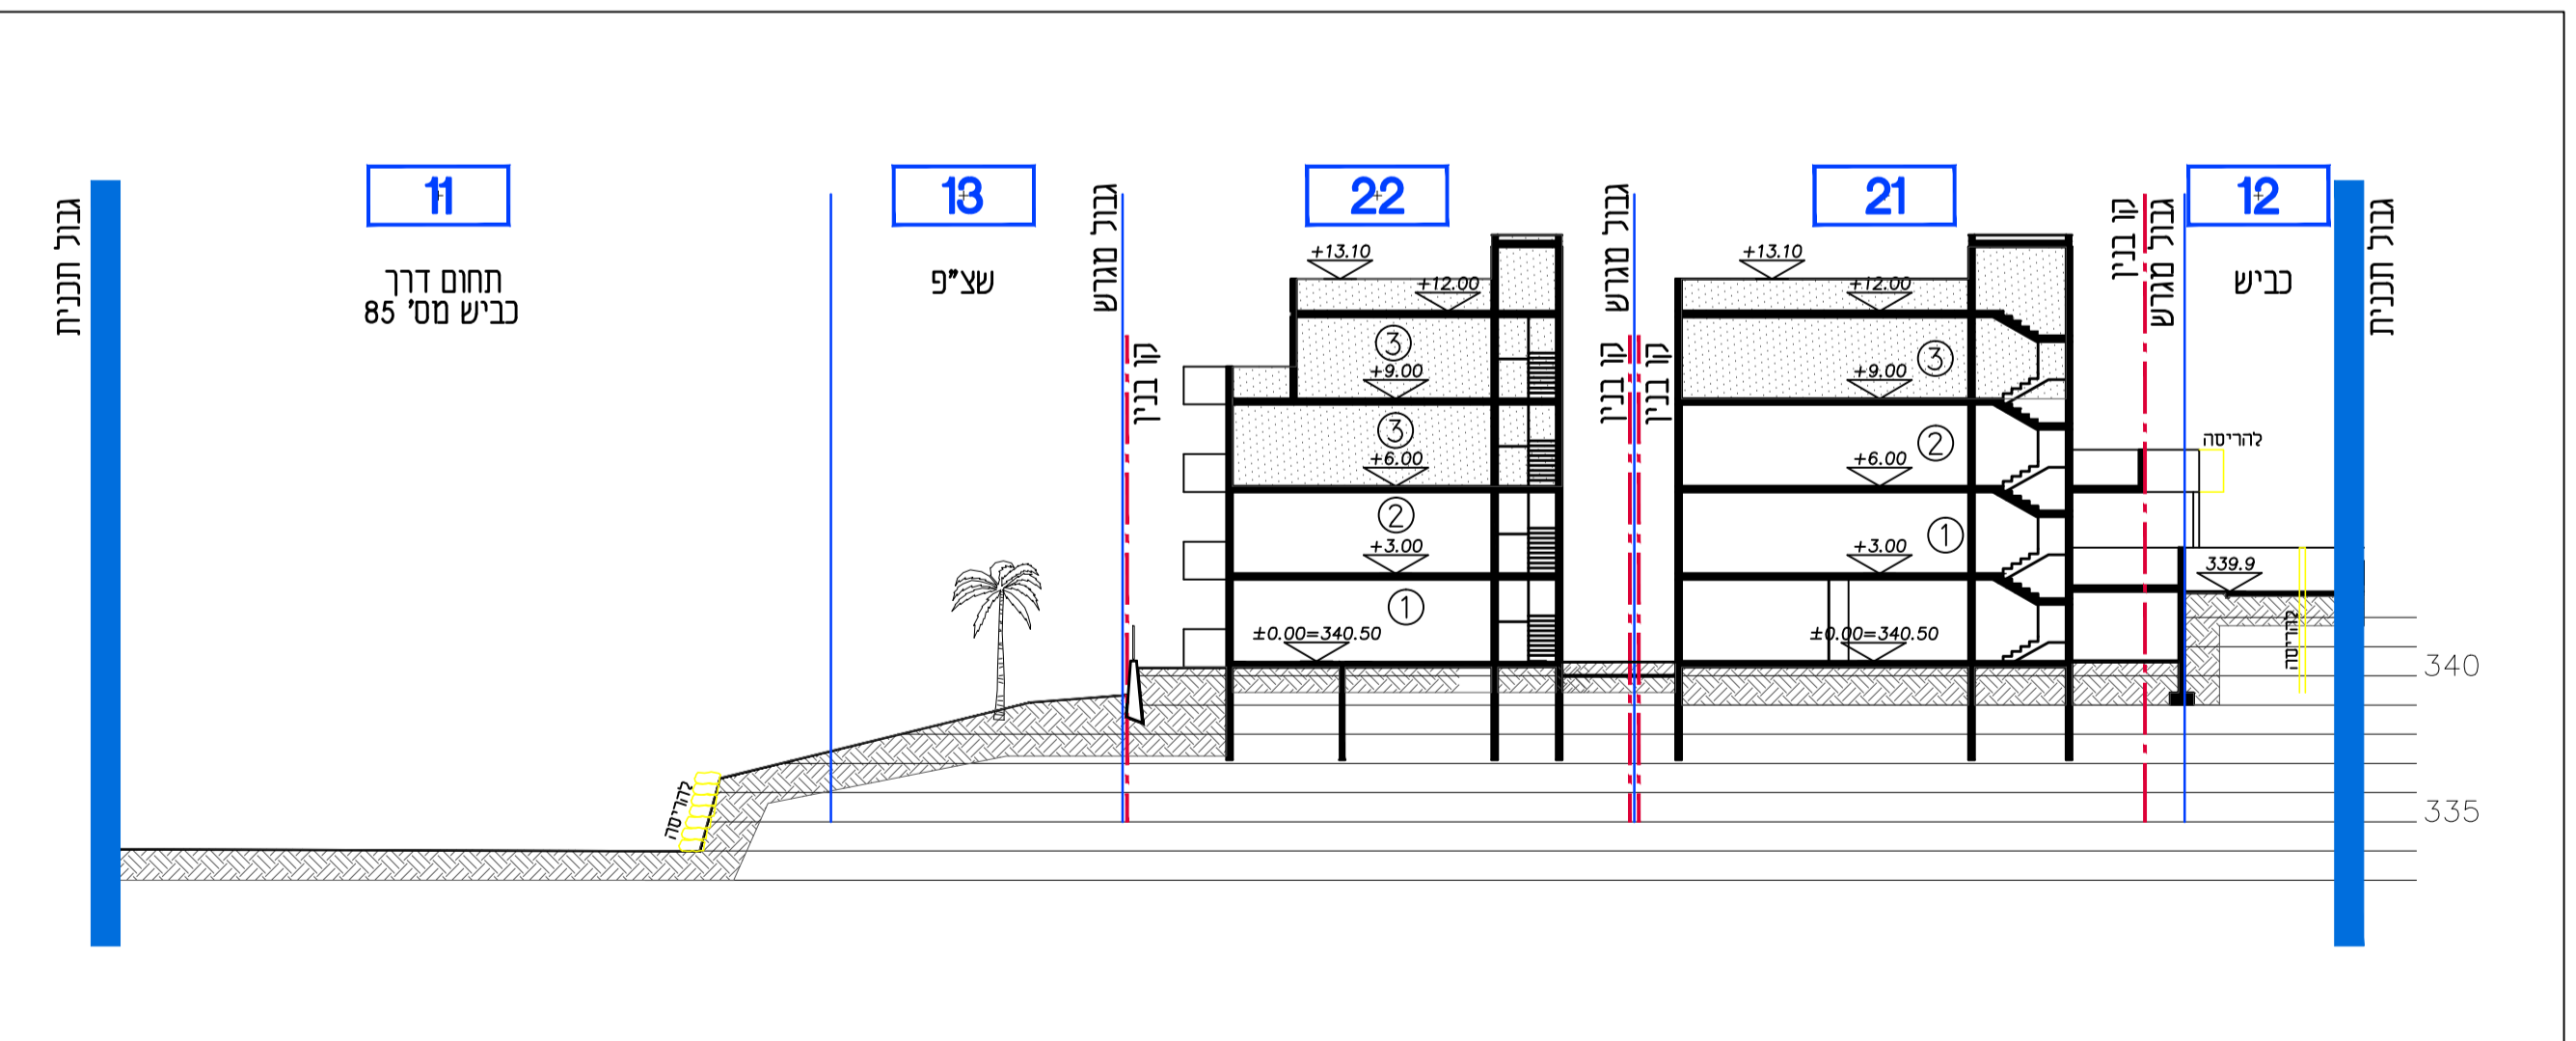

תכנית בינוי
קב"מ 1:250

תכניות קומה עקרוניות
קב"מ 1:250

חתך עקרוני 1-1
קב"מ 1:250

נספח בינוי

נספח לתכנית מס' 260-0434423

ראמה - שינוי קו בנין
וחלוקת מגרש

גליון 1 מתוך 1

תחולה	מנחה
תאריך עריכת הנספח	17/01/2017
קב"מ	1:250
תרשימים נוספים	קב"מ
תכניות קומה עקרוניות	1:250
חתך עקרוני 1-1	1:250
שמות וזחתימות:	
עורך הנספח	דניאל כהנא תכנון נגיש בע"מ תאגיד: ז.פ. 514864008
	חתימה: