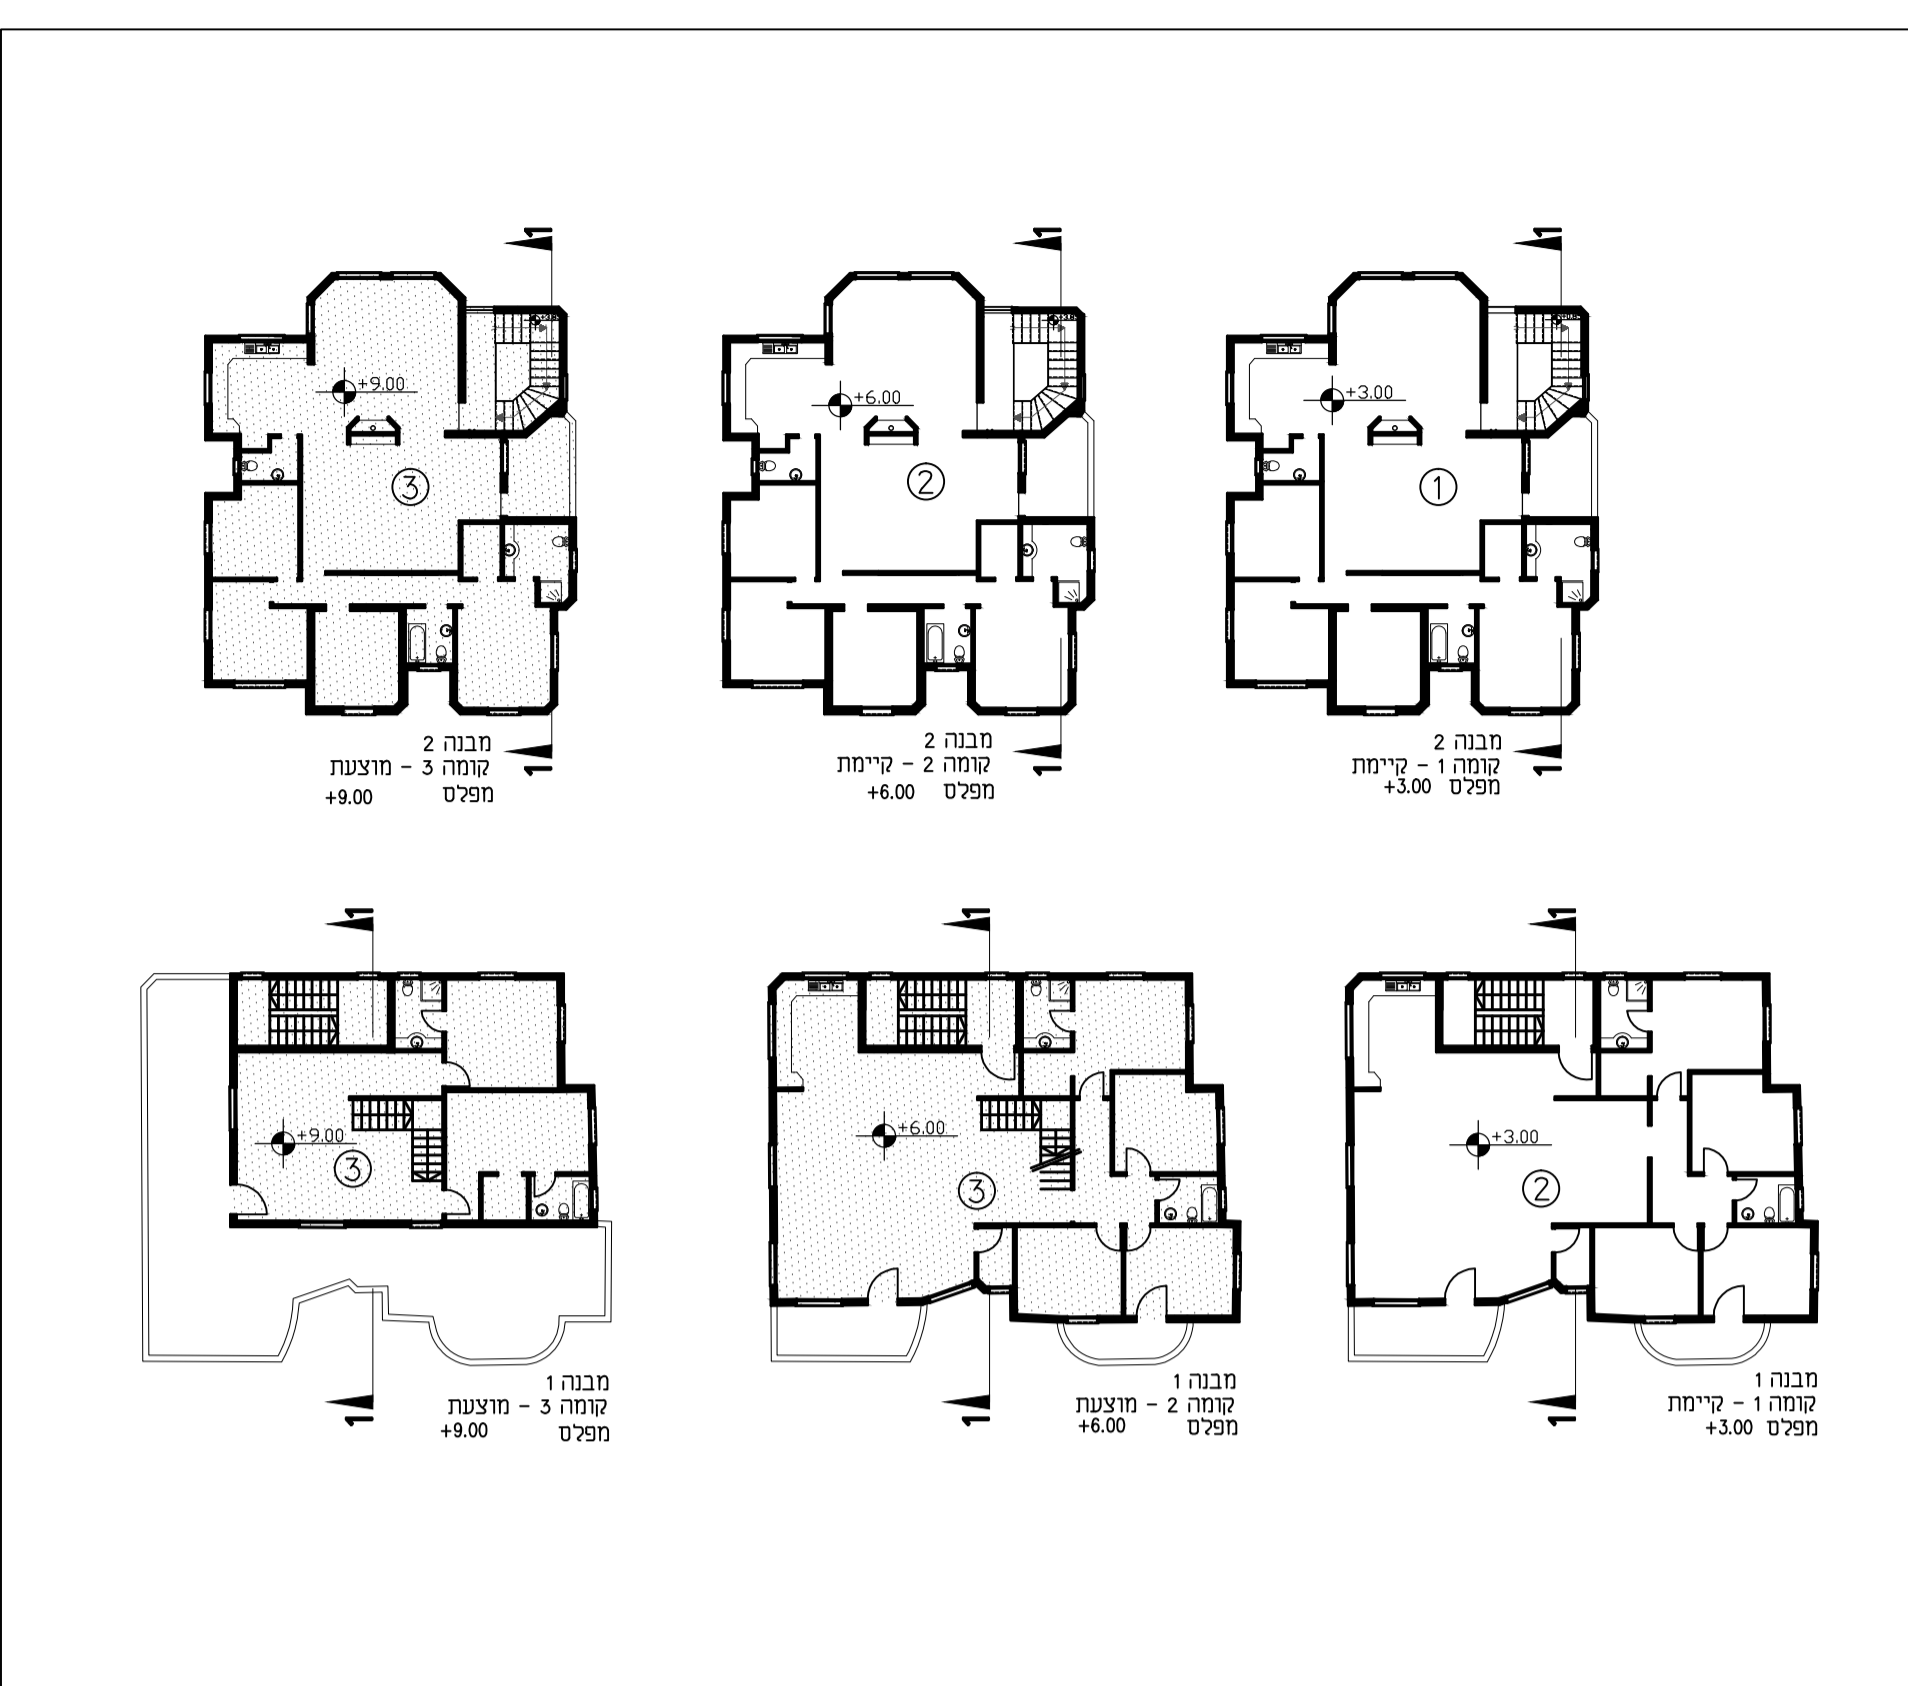

תכנית בינוי
קב"מ 1:250

תכניות קומה עקרוניות
קב"מ 1:250

חתך עקרוני 1-1
קב"מ 1:250

נספח בינוי

נספח לתכנית מס' 260-0434423

ראמה - שינוי קו בנין
וחלוקת מגרש

גליון 1 מתוך 1

תחולה	מנחה
תאריך עריכת הנספח	17/01/2017
קב"מ	1:250
תרשימים נוספים	קב"מ
תכניות קומה עקרוניות	1:250
חתך עקרוני 1-1	1:250
שמות וזחתימות:	
עורך הנספח	דניאל כהנא תכנון נגיש בע"מ תאגיד: ז.פ. 514864008
	חתימה: