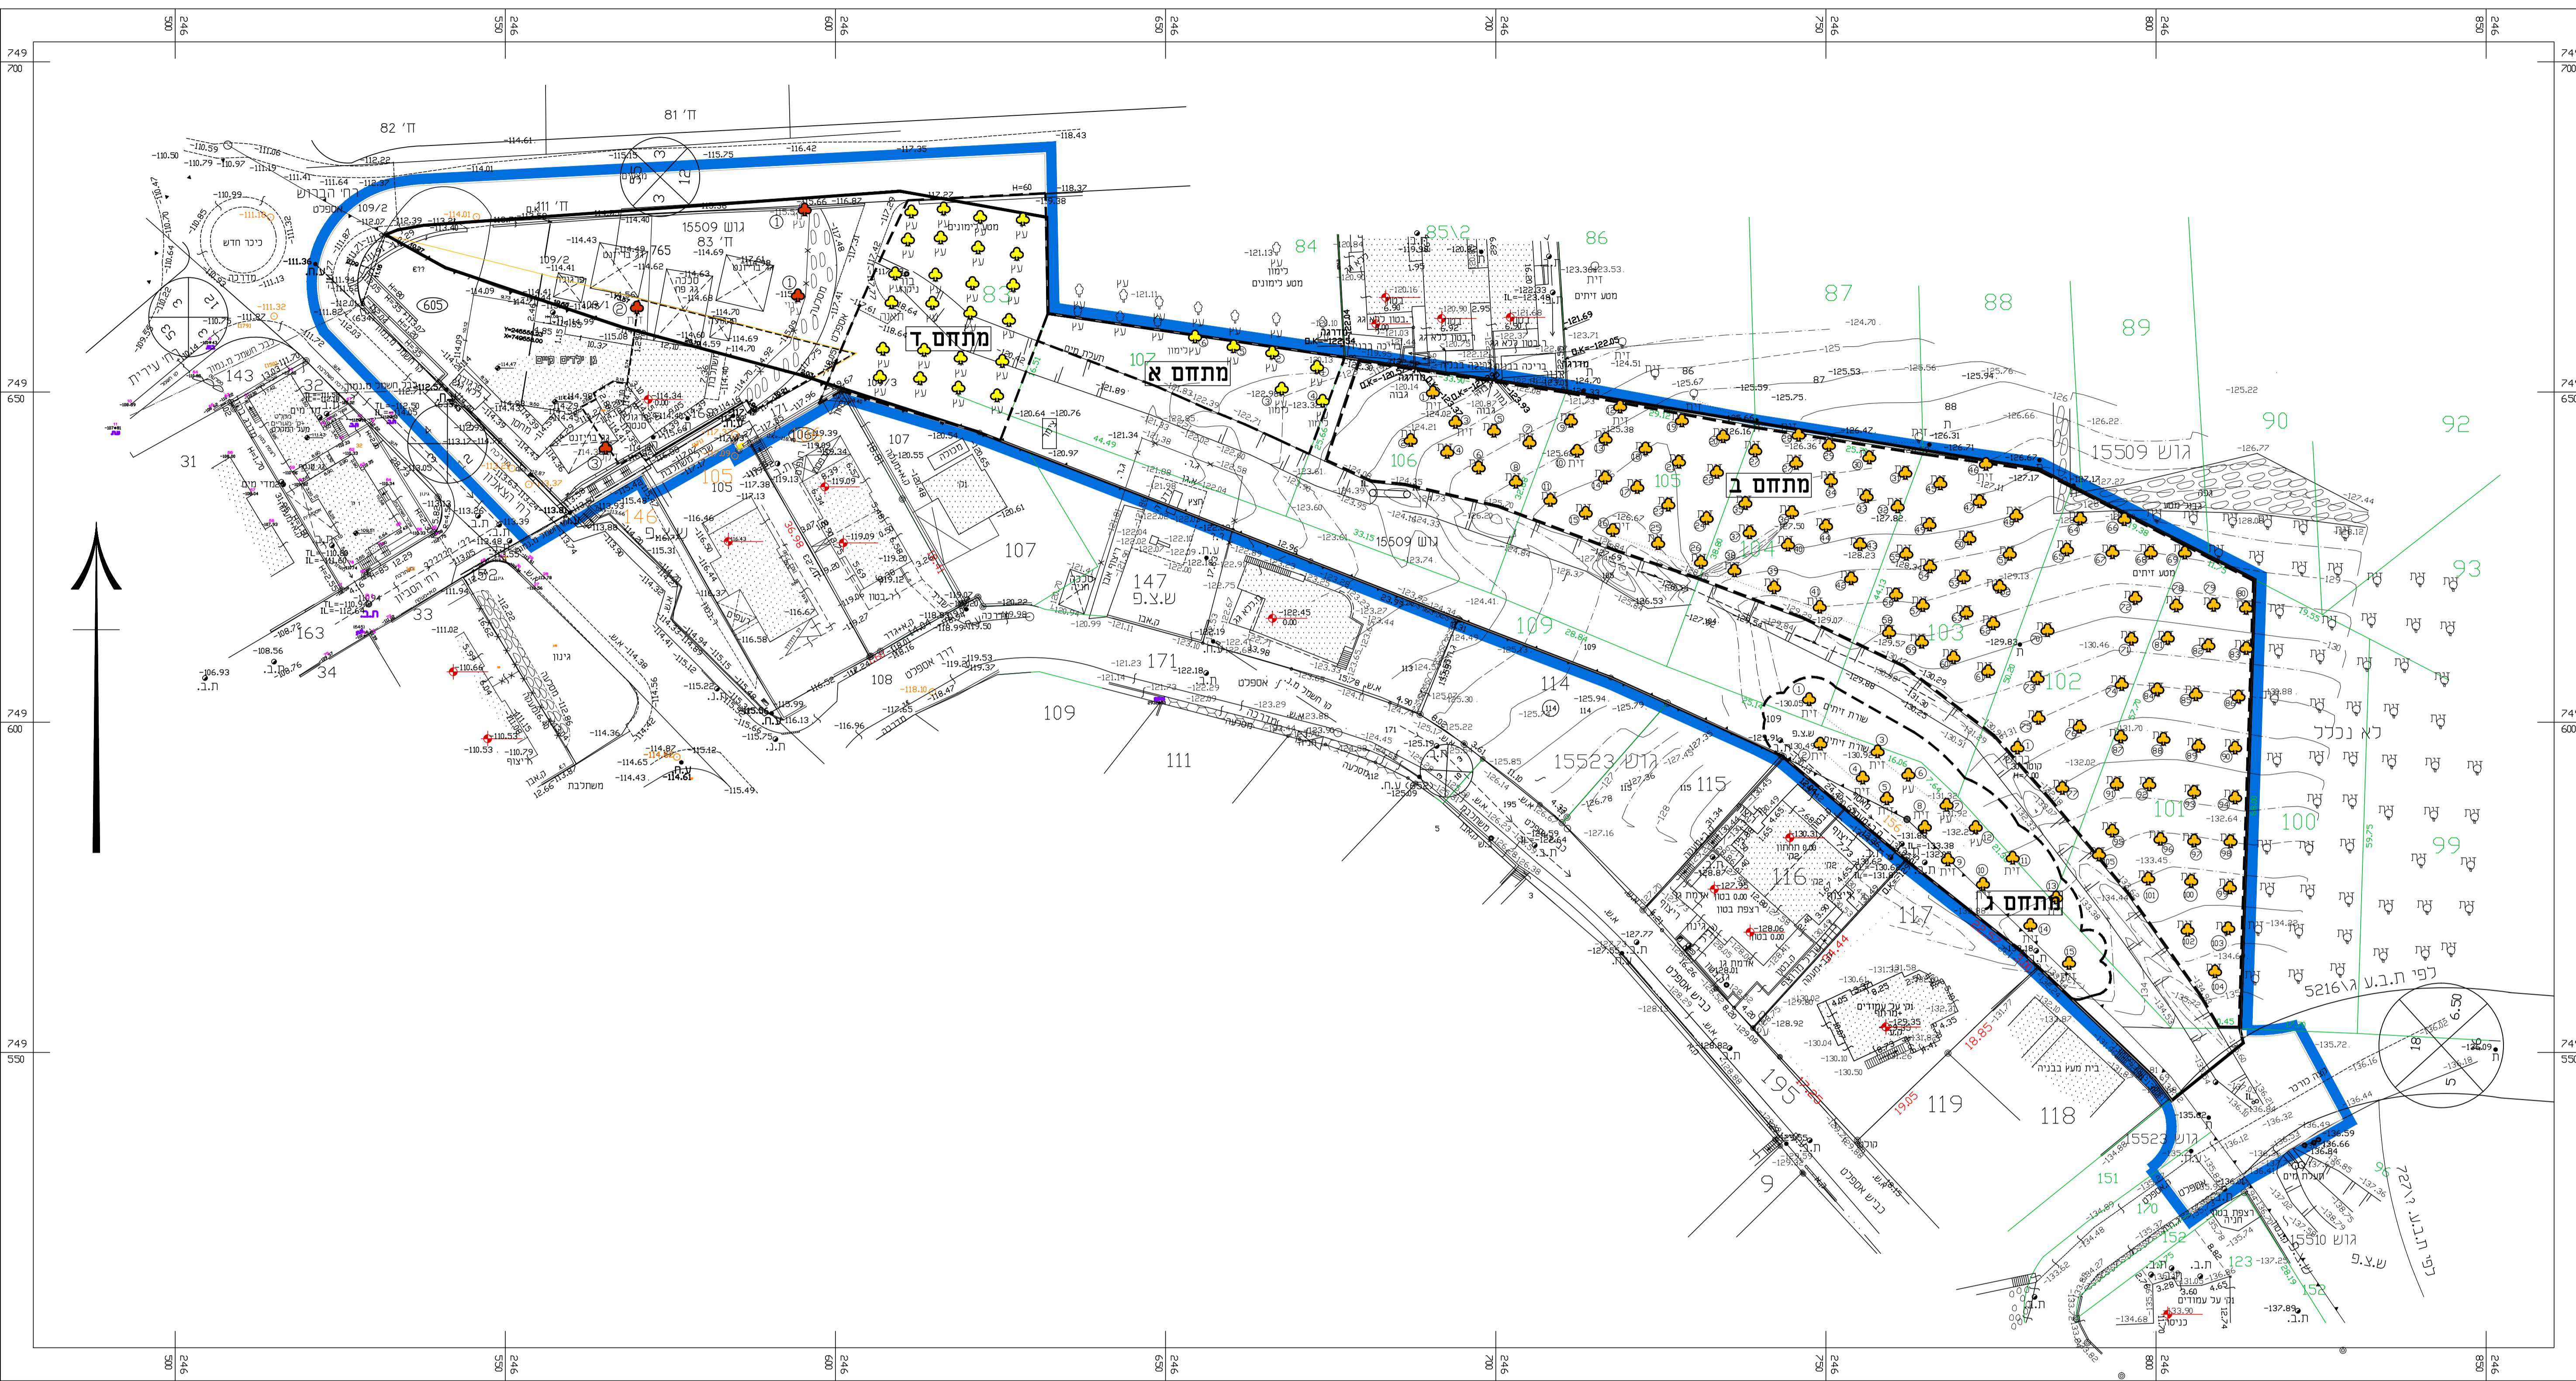

טבלת פירוט עצים:

מספר העץ/מתחם	מין העץ	כמות העצים	גובה העץ (מ')	קוטר גזע (ס"מ)	ספאטוס
מתחם א	לימון	6.0	2.50	25.0	עקירה
מתחם ב	זית	105.0	2.50-4.0	20-40	העתקה
מתחם ג	זית	15.0	3.5-4.5	30-50	העתקה
מתחם ד	לימון	24.0	2.50	25.0	עקירה
1	נוי	2	3.0	25.0	שימור
2	נוי	1	2.50	25.0	שימור
3	דקל	1	6.0	40.0	שימור

תכנית מס' 251-0350629

תכנית מפורטת
 ג/23610-התונית דרך גישה במגדל

נספח עצים

	גבול התכנית
	גבול מתחם
	עץ/עצים לעקירה
	עץ/עצים להעתקה
	עץ/עצים לשימור

עורך התכנית	
מס' עשוי/אנד, חר 33449	מס' 055227102
מס' ת.ד 640 - טורעאן 9950	מס' 04/6519506
מס' 04/6411598	מס' 050/3364345