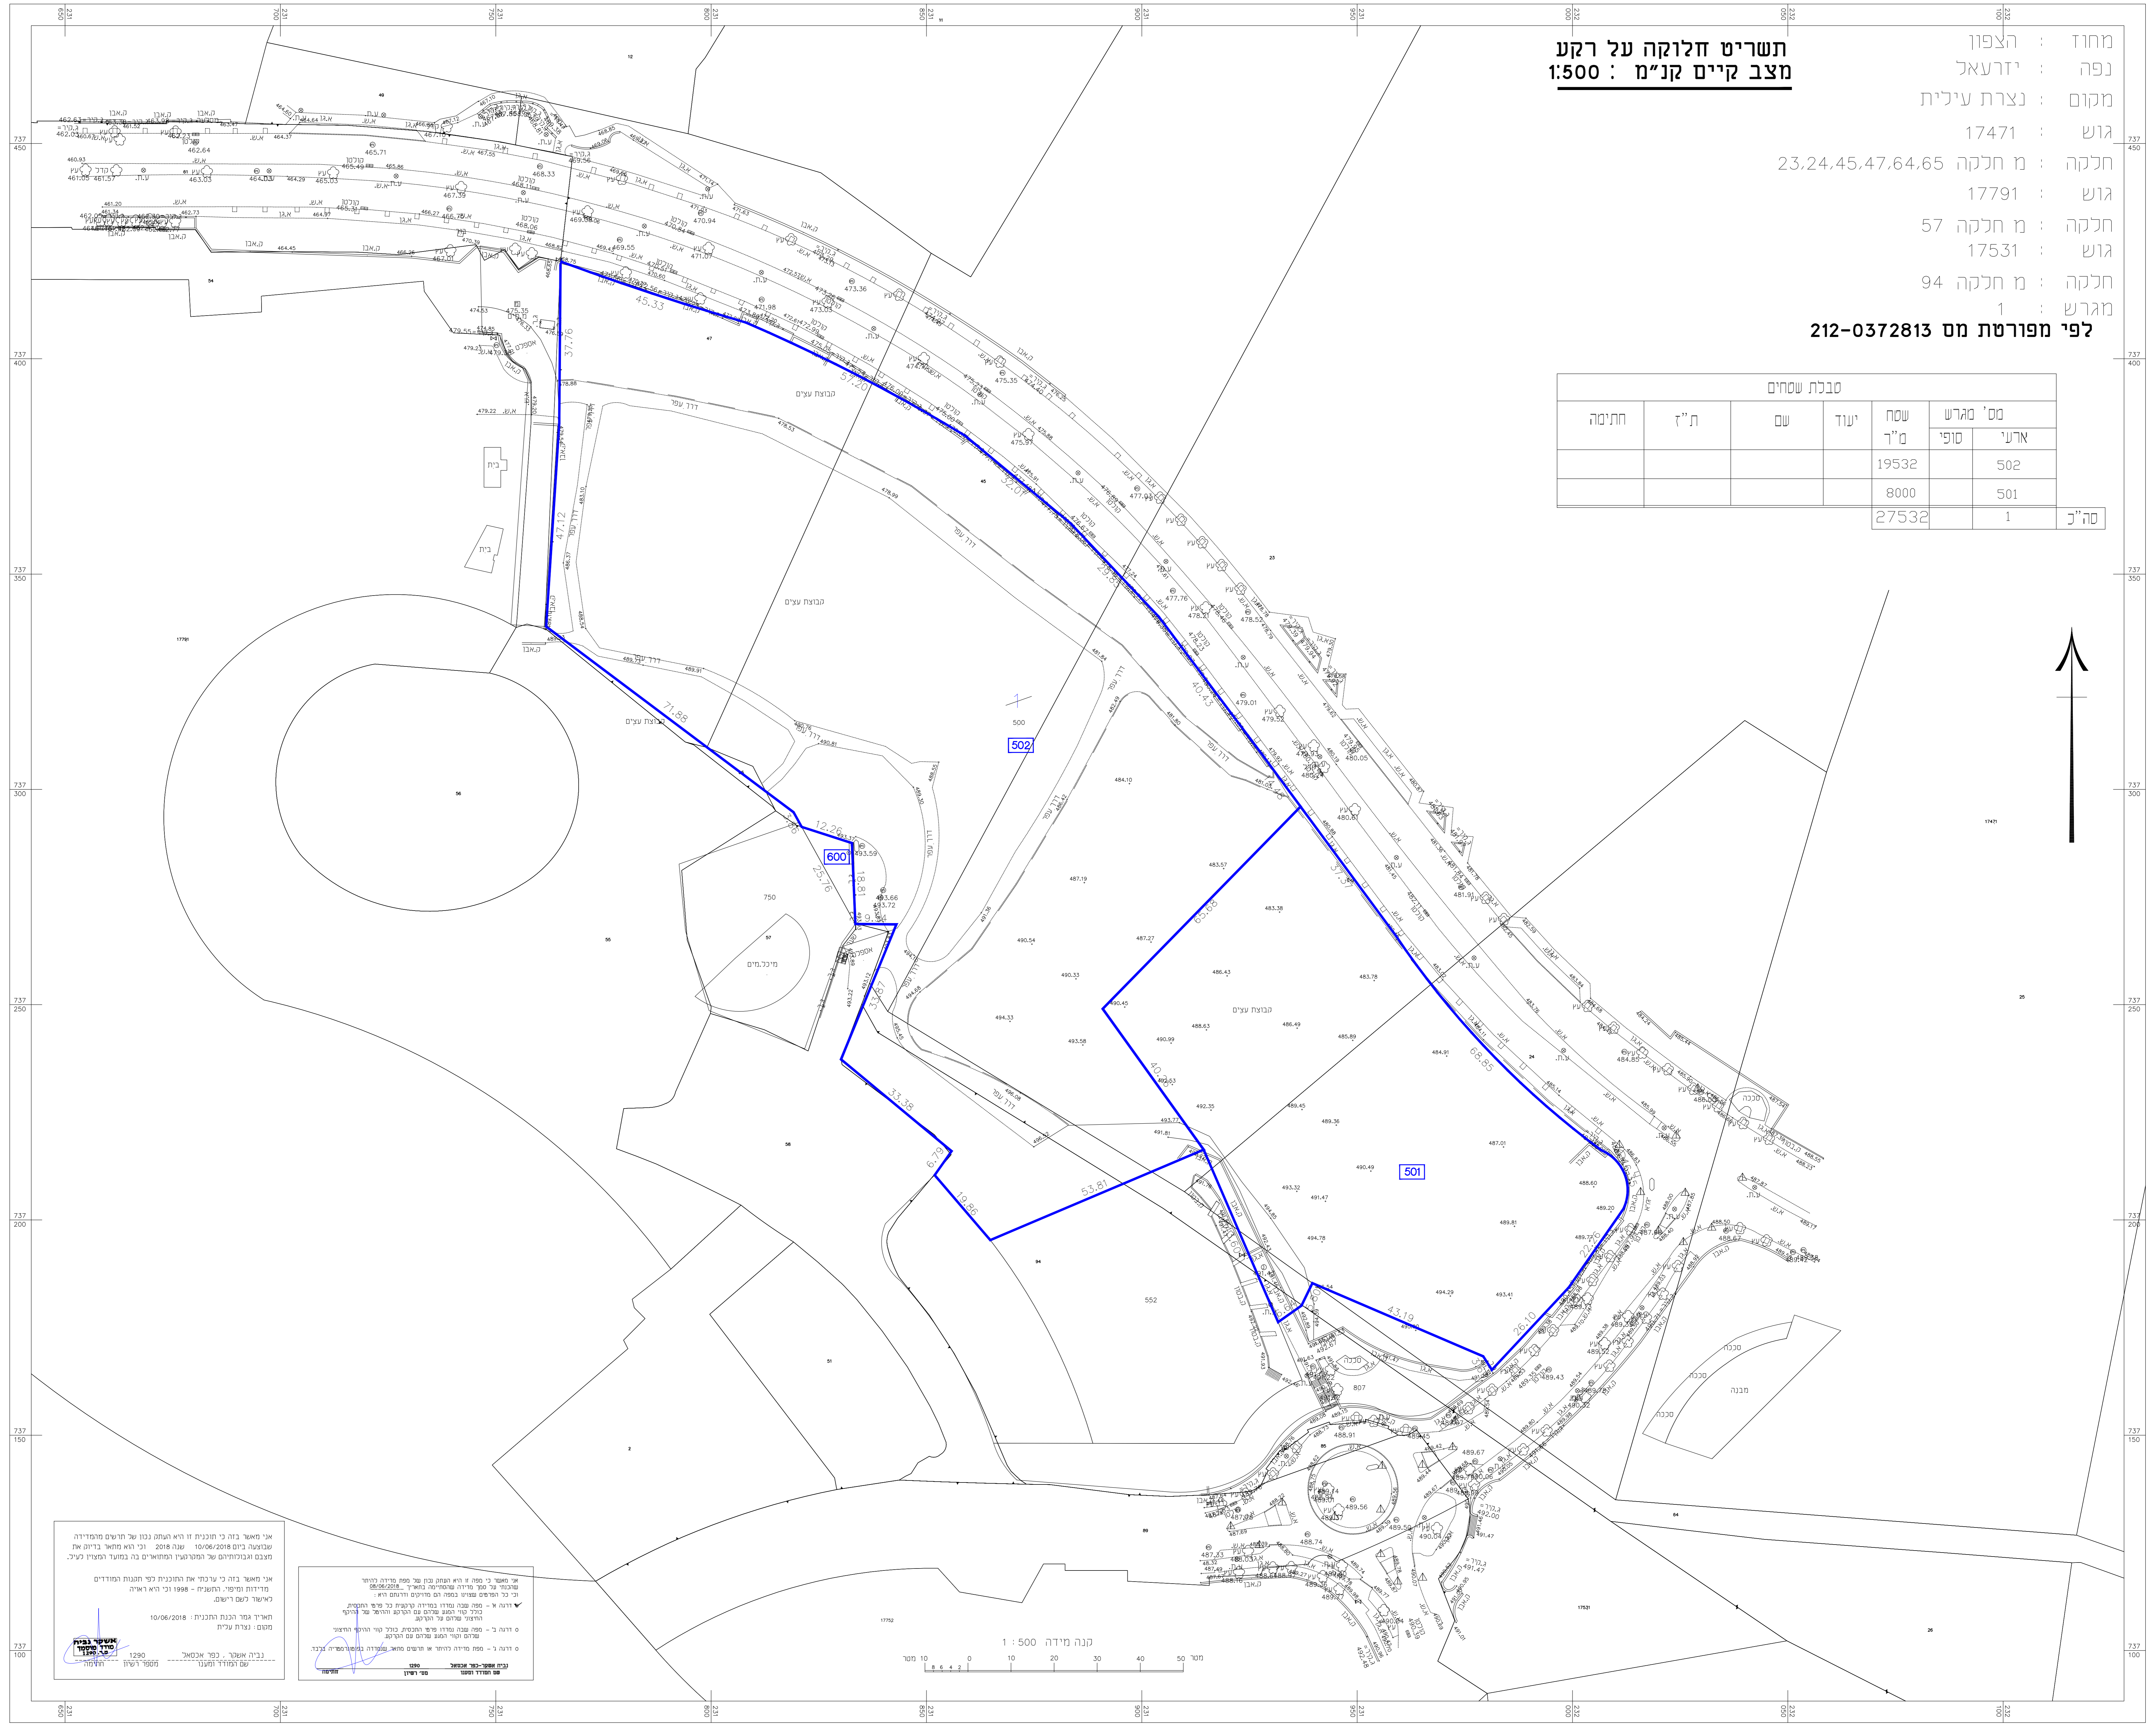

תשריט חלוקה על רקע מצב קיים קנ"מ : 1:500

מחוז : הצפון
נפה : יזרעאל
מקום : נצרת עילית
גוש : 17471
חלקה : מ חלקה 23,24,45,47,64,65
גוש : 17791
חלקה : מ חלקה 57
גוש : 17531
חלקה : מ חלקה 94
מגרש : 1

לפי מפורטת מס 212-0372813

טבלת שטחים					
חתימה	ת"ז	שם	יעוד	מס' מוגרש	
				שטח מ"ר	ארעי
				19532	502
				8000	501
סה"כ				27532	1

אי מאשר בזה כי תוכנית זו היא רשומה כגוף של תרשים תמוזידיה שבוצעה ביום 10/06/2018 ענה 2018 וזי הוא מחאי בריות את מצבם ובאחריותו של המוקדשיו המחויבים בה כמובע המפורט מעל.

אי מאשר בזה כי יערכו את התוכנית לפי התכנית המפורטת מפורטת ומסומנת - 1998 וזי היא תחילתו של המוקדשיו המחויבים בה כמובע המפורט מעל.

תאריך: 10/06/2018

מסמך: גזרת עליו