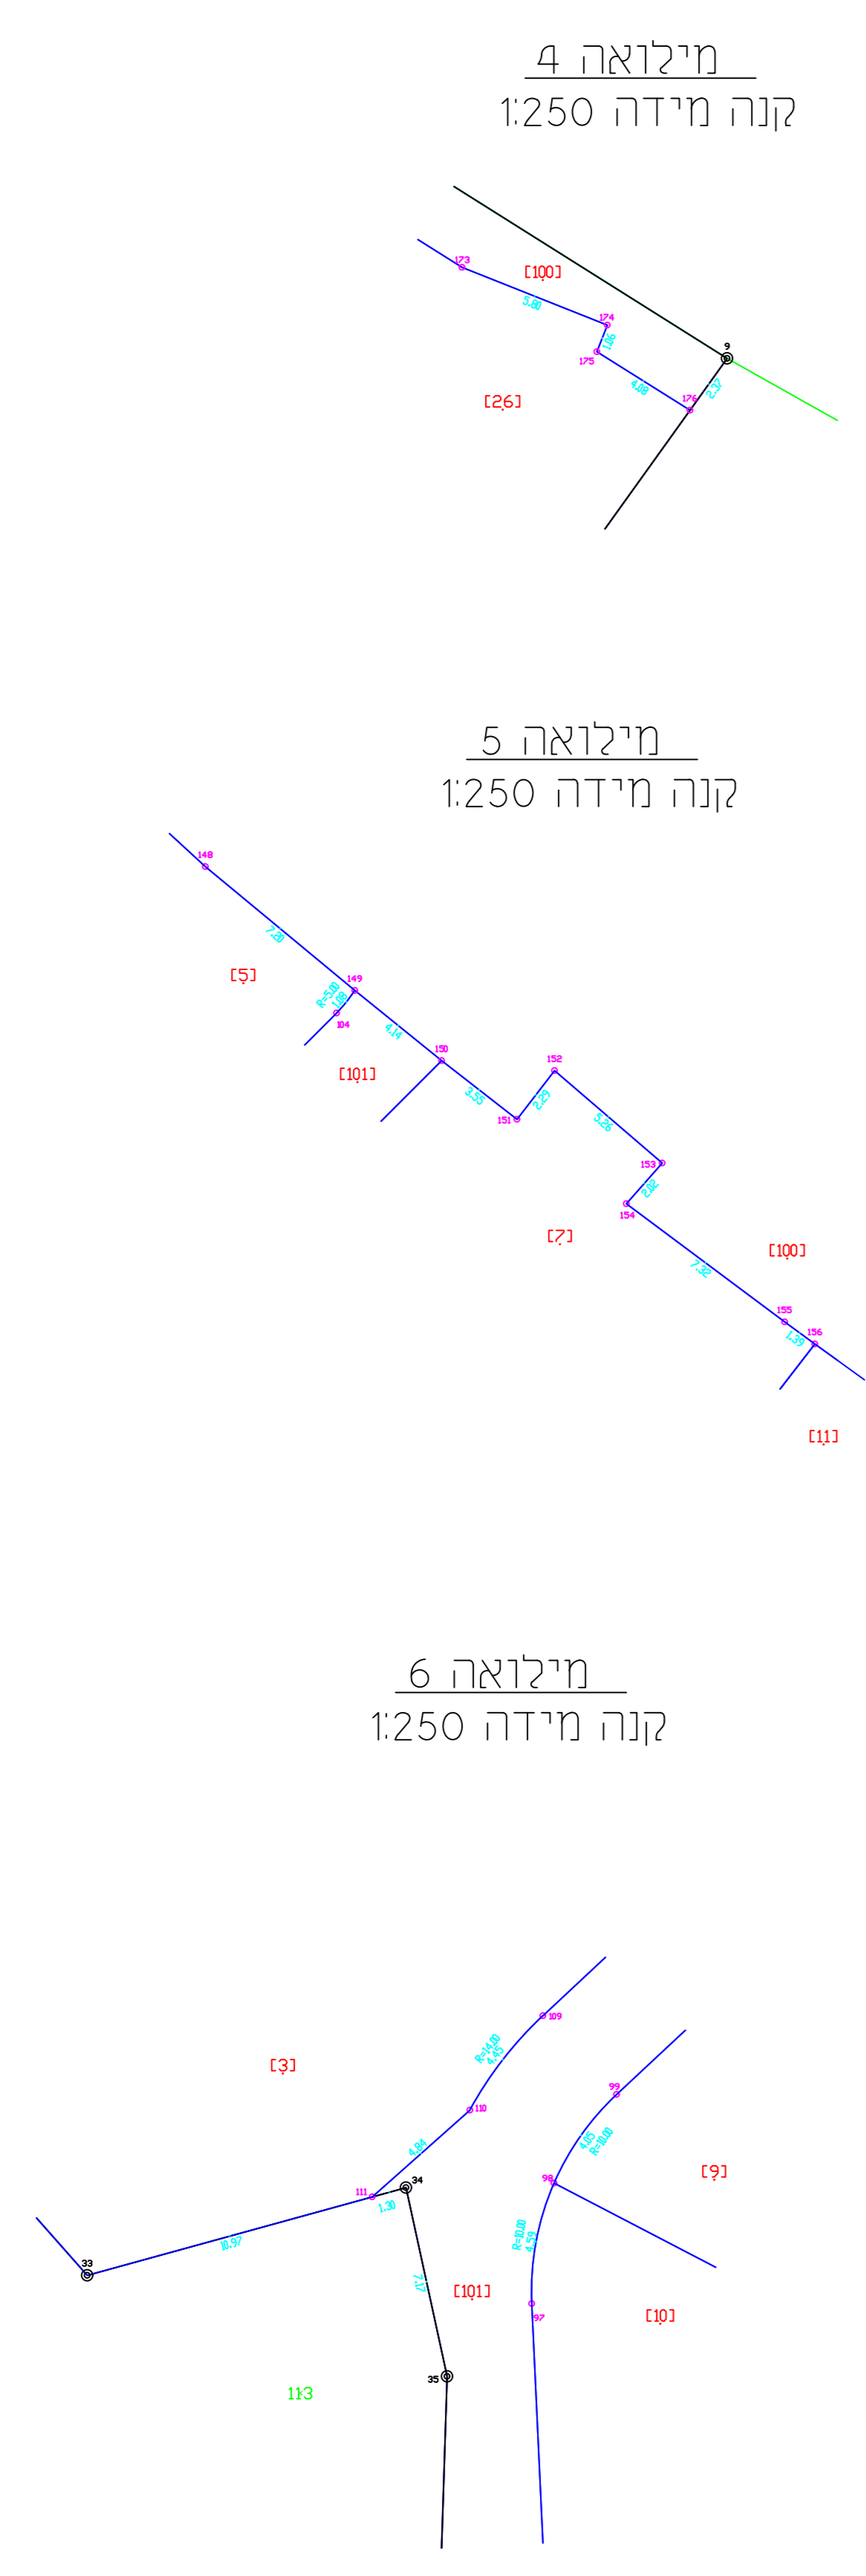

# נספח חלוקה לתכנית מס' 257-0488239

מספר סידורי : 2014\GEO\330  
 WAGEDETIC\DRK2015\330\330-devide\_newV8.dwg

מחוז: צפון  
 נפה: יזרעאל  
 מקום: ריינה  
 גוש: 17524  
 חלקות: 115

הוכן עבור: ועדה מקומית מבוא העמקים

בחלוקה

השטחים בדונם מטר	מספרי החצות	
	טופי	ארעי
0.519		1
0.664		2
2.760		3
0.452		4
0.464		5
0.437		6
0.375		7
0.576		8
0.449		9
0.417		10
0.834		11
0.797		12
0.885		13
0.494		14
0.385		16
0.359		17
0.671		18
0.617		19
0.617		20
0.563		21
1.054		22
0.306		23
1.068		24
0.432		25
0.584		26
0.495		27
0.754		28
0.653		29
0.273		30
0.093		31
0.761		100
0.945		101
0.046		102
0.047		103
0.832		104
0.475		15A
0.476		15B
0.475		15C
23.104	115	

תוכנית: ת.ד. 101 מבוא העמקים 5800  
 מס' חלוקה: 257-0488239  
 מס' תכנית: 2015\330\330-DEVIDE\_NEWV8.dwg  
 תאריך: 19/11/18  
 מס' חלוקה: 257-0488239  
 מס' תכנית: 2015\330\330-DEVIDE\_NEWV8.dwg  
 תאריך: 19/11/18  
 מס' חלוקה: 257-0488239  
 מס' תכנית: 2015\330\330-DEVIDE\_NEWV8.dwg  
 תאריך: 19/11/18

הערות:  
 1. הרבנות ושטח הרבנות: 15  
 2. נגזרת מפת גוש רישום מס' 17524  
 3. כל הרבנות שלא תוארו אחרת הם מסוג:  
 4. המספרים בסוגריים מרמזים על מספר החצות המוגדרות בהתאם לתוכנית.  
 5. הרבנות והפרטים נמדדו בטעות טכנית.  
 6. תוכנית חלוקה בתחום מס' 257-0488239.  
 7. כל צרכי רישום.