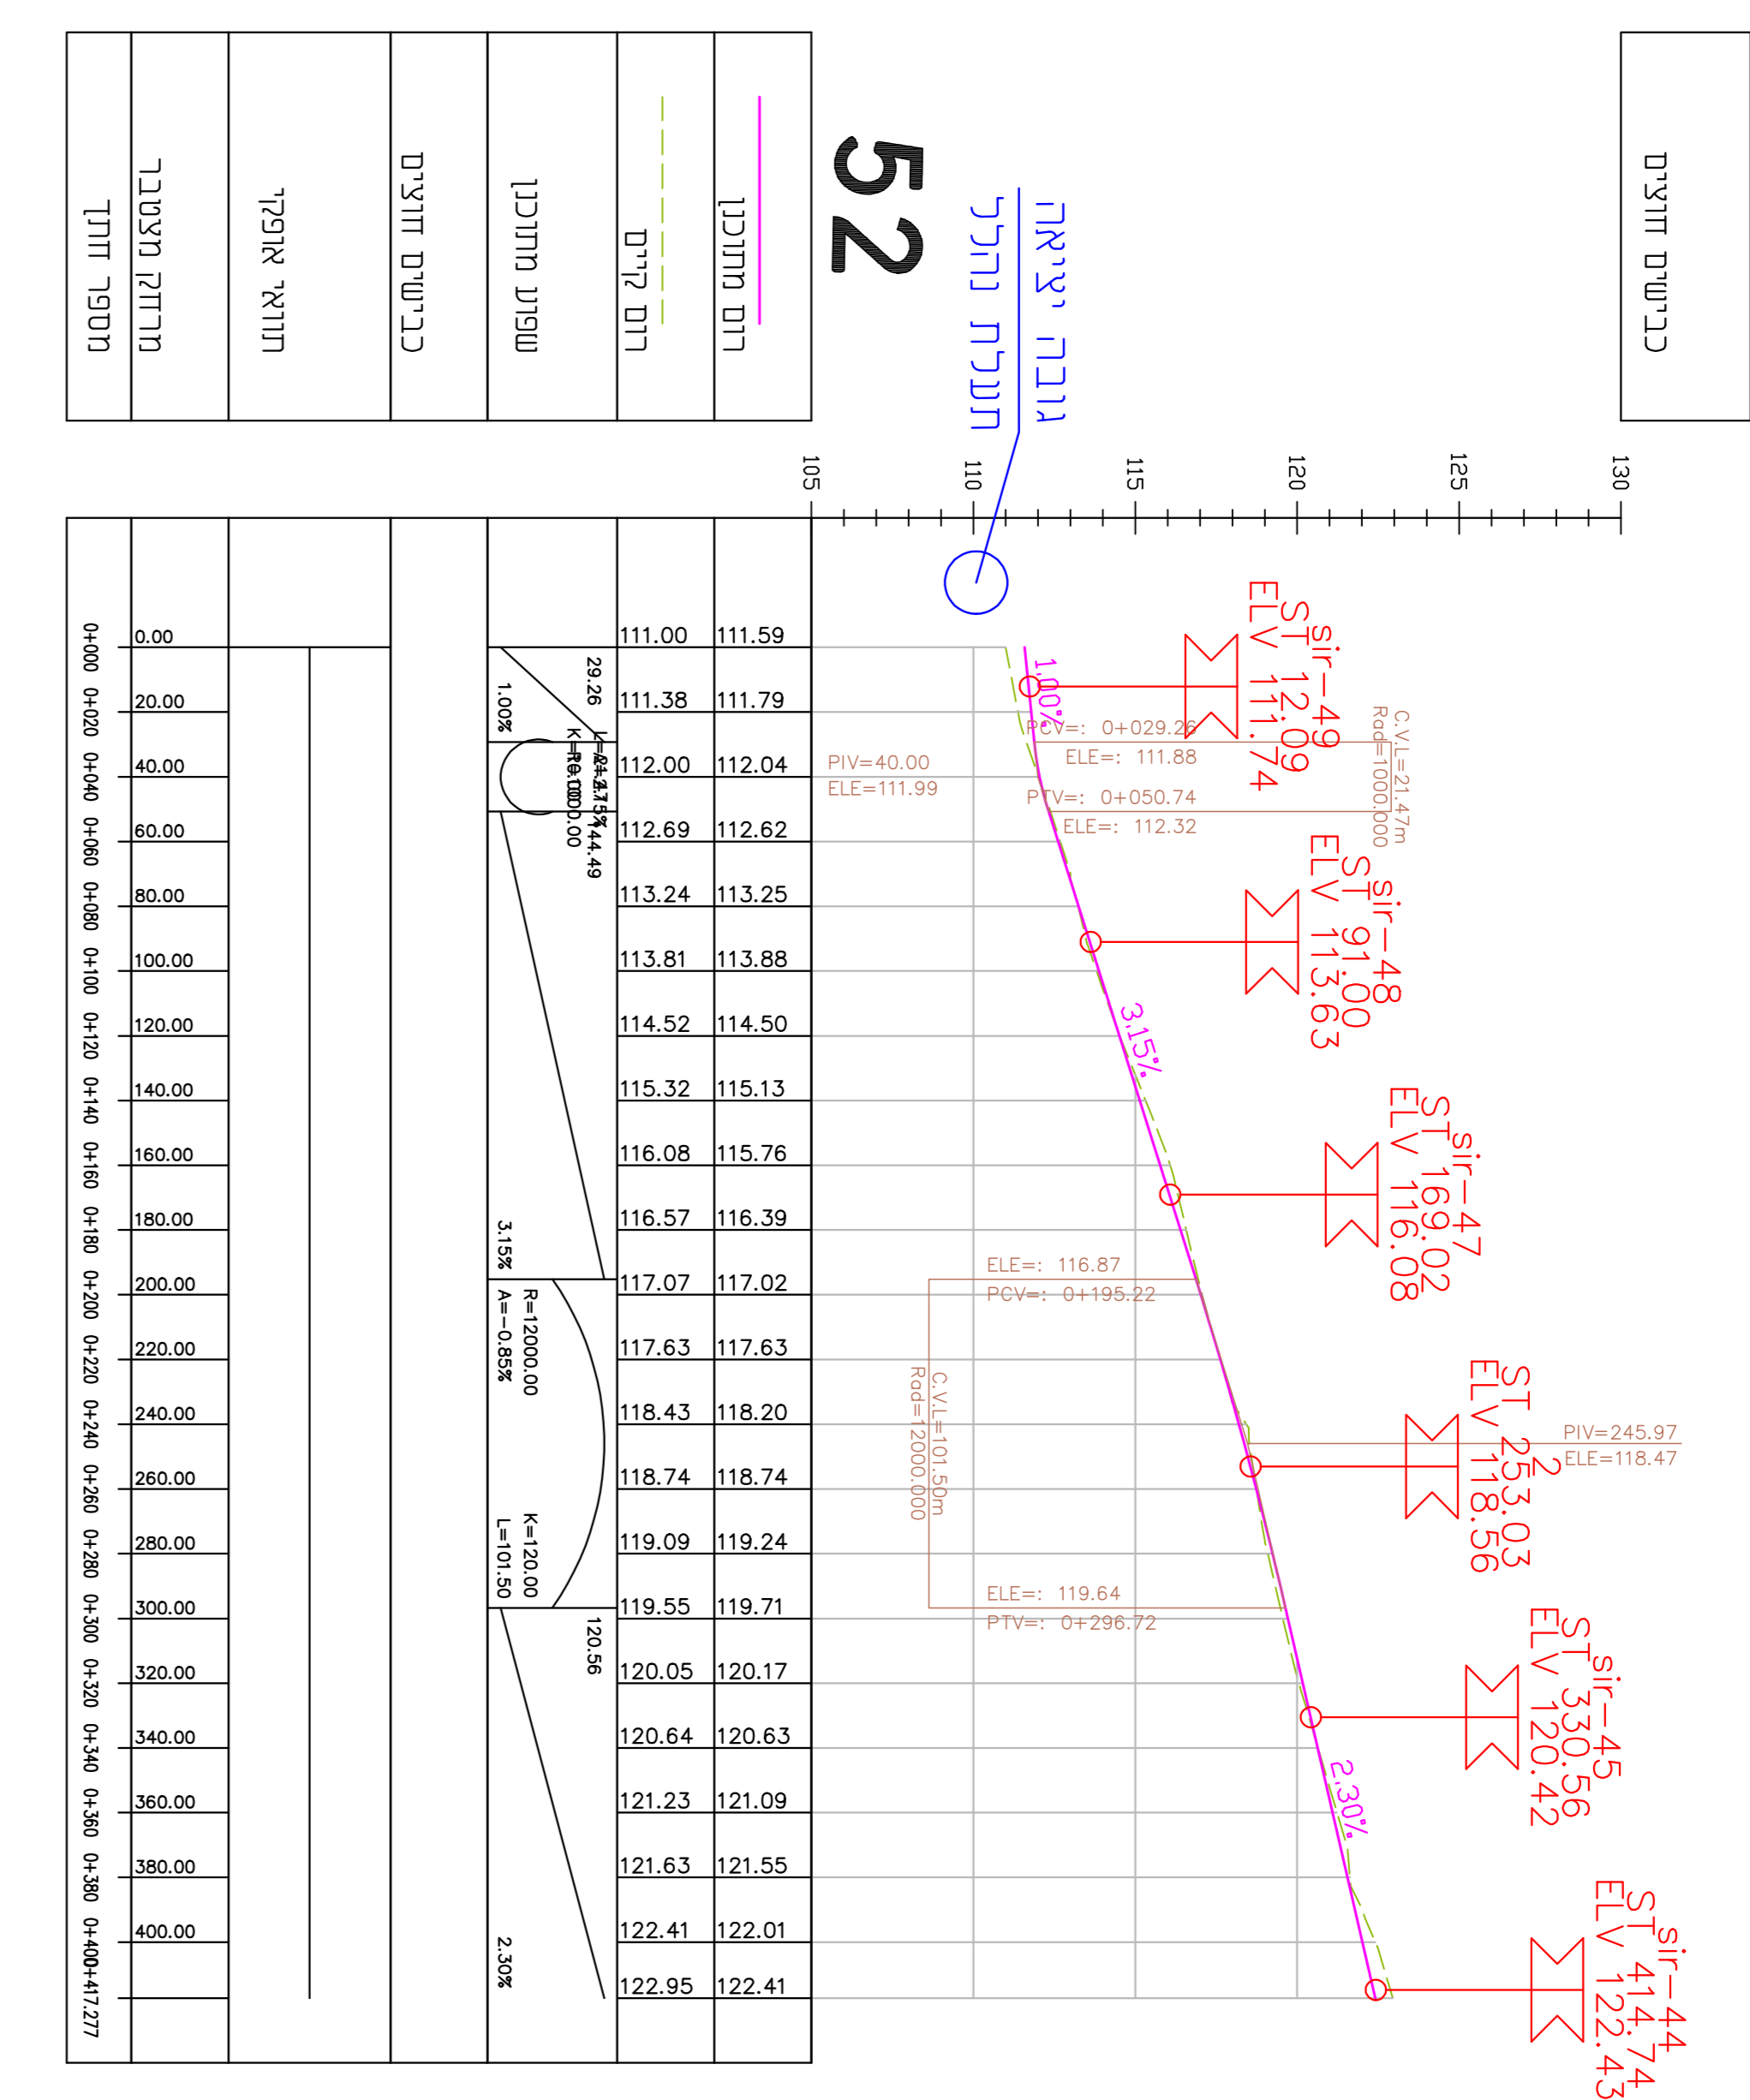

נספד כרישים

נספד לתכנית מטי' 221-0524033

מגדל העמק שכונה מערבית

שלב ב'

גליון 4 מתוך 4

| | |
|-------------|------------|
| מחולק | מחולק |
| תאריך עריכת | 26/04/2018 |
| תאריך עדכון | 26/04/2018 |
| תקופת | 1200/2000 |
| תקופת | קני"מ |

סטות וחזיתות:

| | |
|--------|---------------------------------|
| תוכנית | עם בדיקת שטחי-פאזם |
| עורך | תאריך |
| מוספד | תפקיד ושית' שירותים תרסיסים כ"מ |

| |
|--------------|
| כרישים חוצים |
| רום מתוכנן |
| רום קיים |
| שפוע מתוכנן |
| כרישים חוצים |
| חוצי אופקי |
| מרוק הצטבר |
| מספר חוזר |

| |
|--------------|
| כרישים חוצים |
| רום מתוכנן |
| רום קיים |
| שפוע מתוכנן |
| כרישים חוצים |
| חוצי אופקי |
| מרוק הצטבר |
| מספר חוזר |

| |
|--------------|
| כרישים חוצים |
| רום מתוכנן |
| רום קיים |
| שפוע מתוכנן |
| כרישים חוצים |
| חוצי אופקי |
| מרוק הצטבר |
| מספר חוזר |

| |
|--------------|
| כרישים חוצים |
| רום מתוכנן |
| רום קיים |
| שפוע מתוכנן |
| כרישים חוצים |
| חוצי אופקי |
| מרוק הצטבר |
| מספר חוזר |

תוכנית: 57884
 תאריך: 26/04/2018
 עובד: 5252524
 שם: 57884