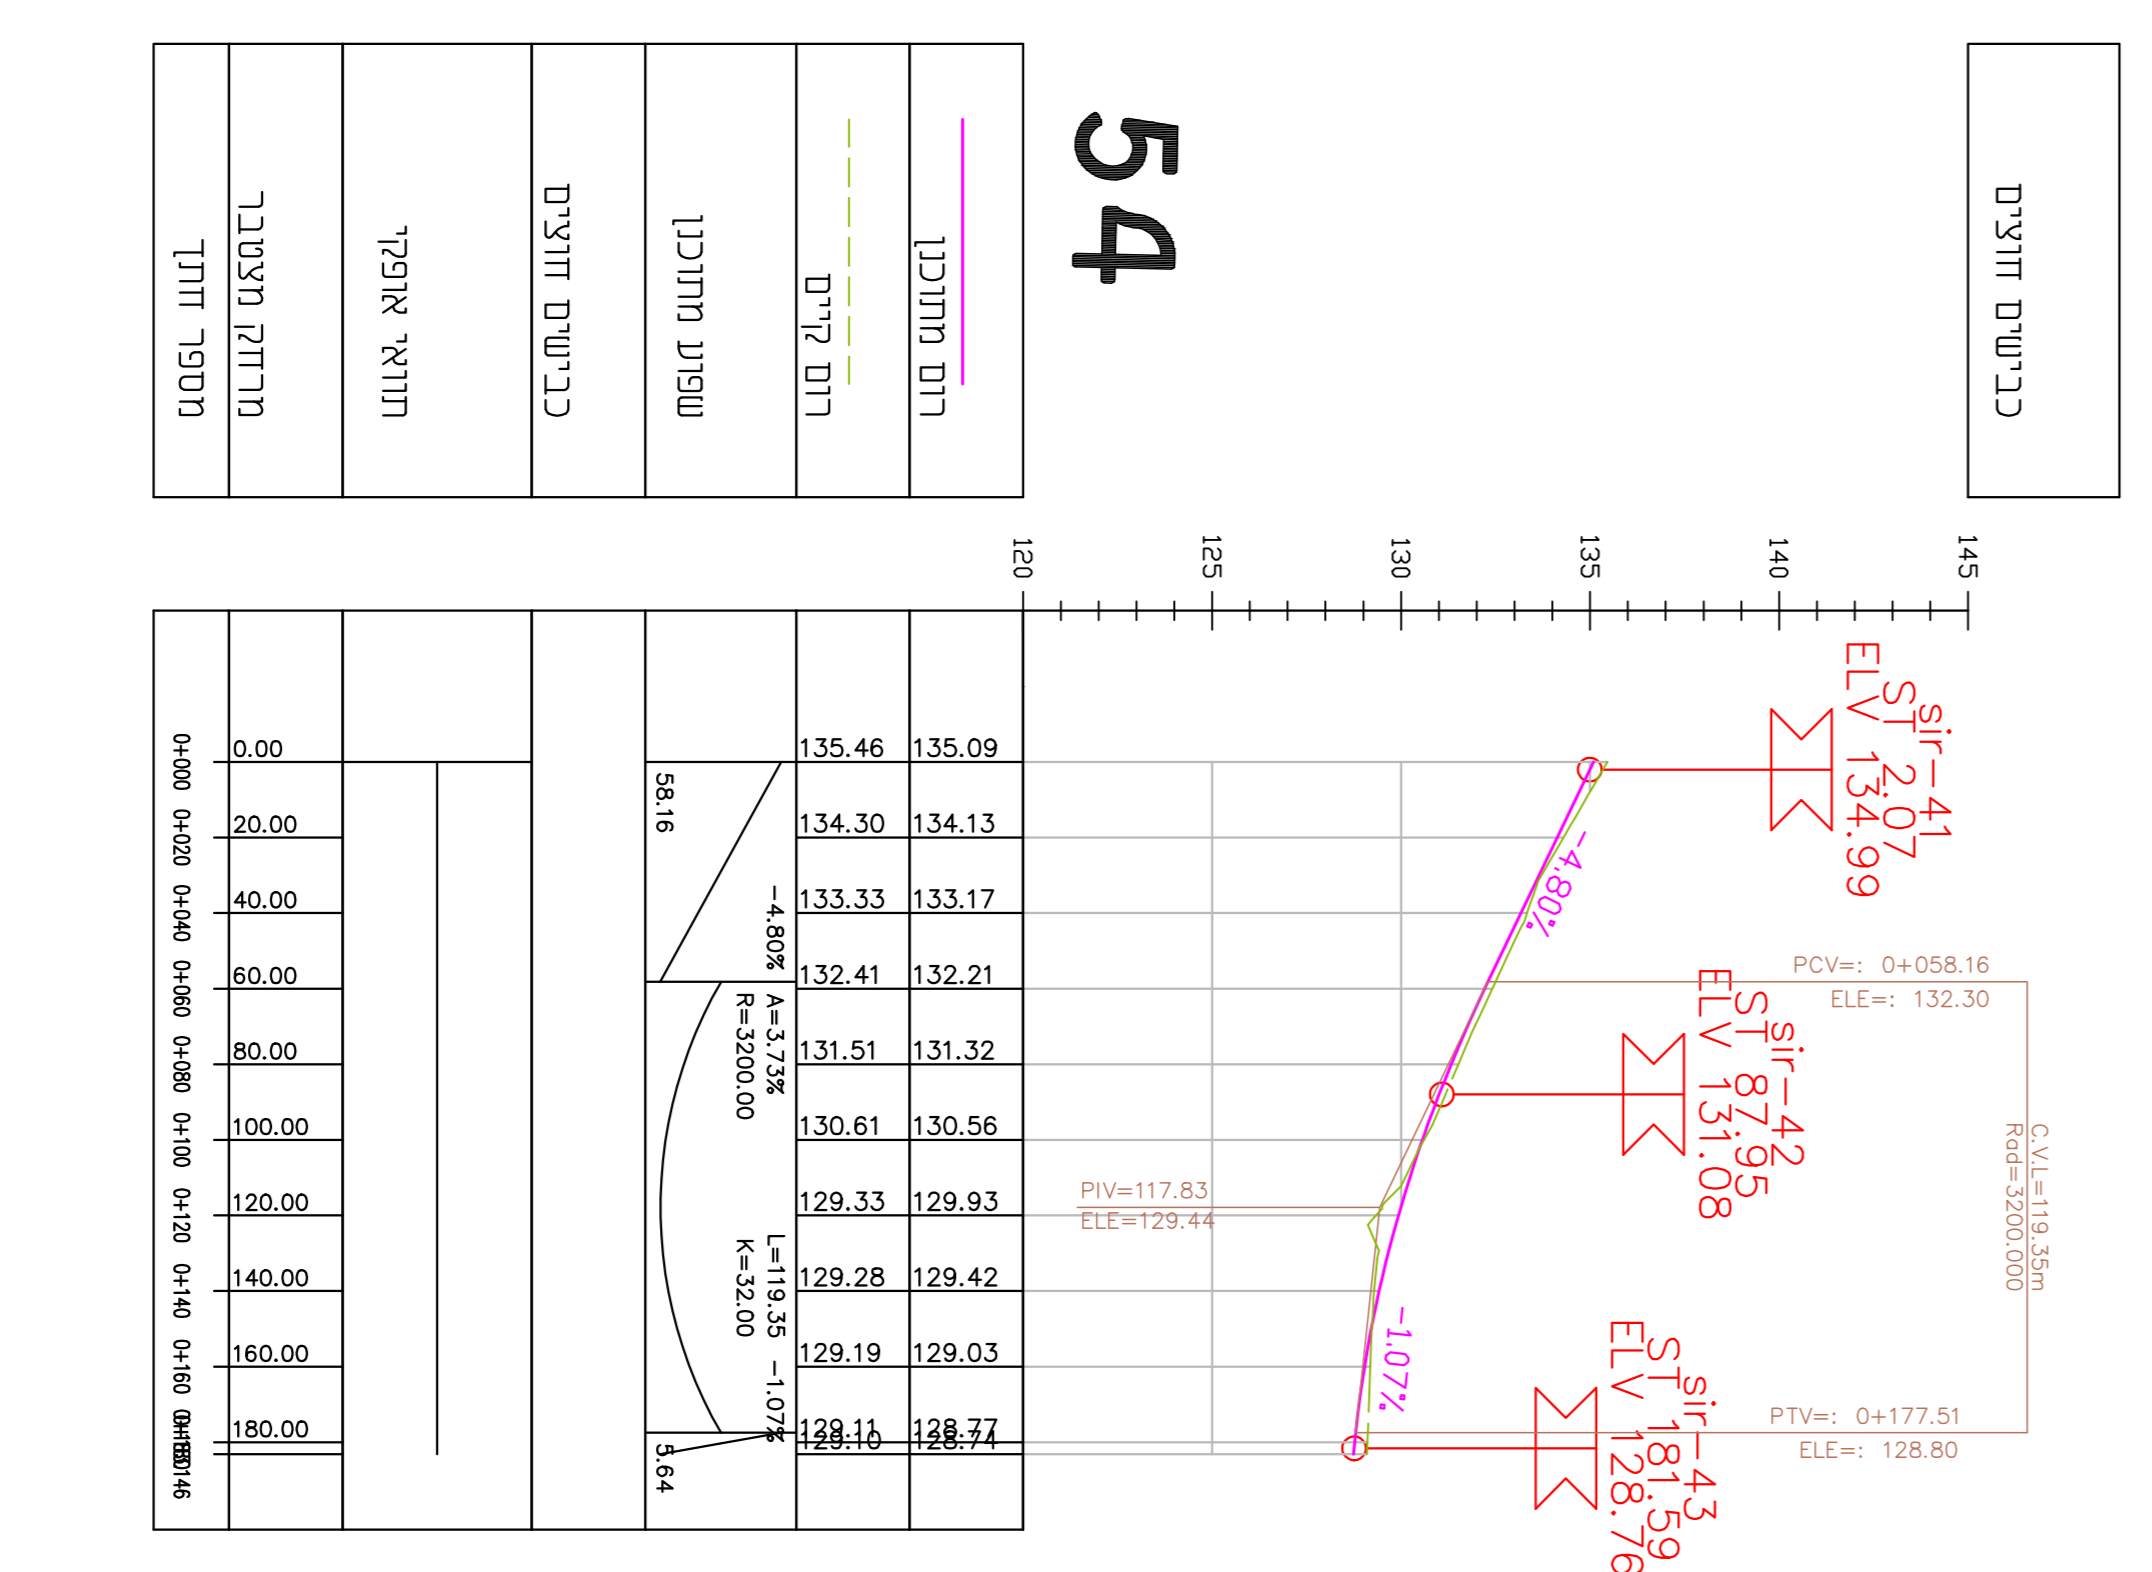

סטות וחזיתות:

| | |
|--------|---------------------------------|
| תוכנית | עם בדיקת שטחי-פאזם |
| עורך | תאריך |
| מוספד | תפקיד ושית' שירותים תרסיסים כ"מ |

| |
|--------------|
| כרישים חוצים |
| רום מתוכנן |
| רום קיים |
| שפוע מתוכנן |
| כרישים חוצים |
| חוצי אופקי |
| מרוק הצטבר |
| מספר חוזר |

| |
|--------------|
| כרישים חוצים |
| רום מתוכנן |
| רום קיים |
| שפוע מתוכנן |
| כרישים חוצים |
| חוצי אופקי |
| מרוק הצטבר |
| מספר חוזר |

| |
|--------------|
| כרישים חוצים |
| רום מתוכנן |
| רום קיים |
| שפוע מתוכנן |
| כרישים חוצים |
| חוצי אופקי |
| מרוק הצטבר |
| מספר חוזר |

| |
|--------------|
| כרישים חוצים |
| רום מתוכנן |
| רום קיים |
| שפוע מתוכנן |
| כרישים חוצים |
| חוצי אופקי |
| מרוק הצטבר |
| מספר חוזר |

תוכנית: 57884
 תאריך: 26/04/2018
 עובד: 5252524
 שם: 57884

מגדל העמק
 שכונה מערבית-עיר ב'
 תוכנית: 1200/2000

משרד: 57884
 תאריך: 26/04/2018
 עובד: 5252524
 שם: 57884

משרד: 57884
 תאריך: 26/04/2018
 עובד: 5252524
 שם: 57884