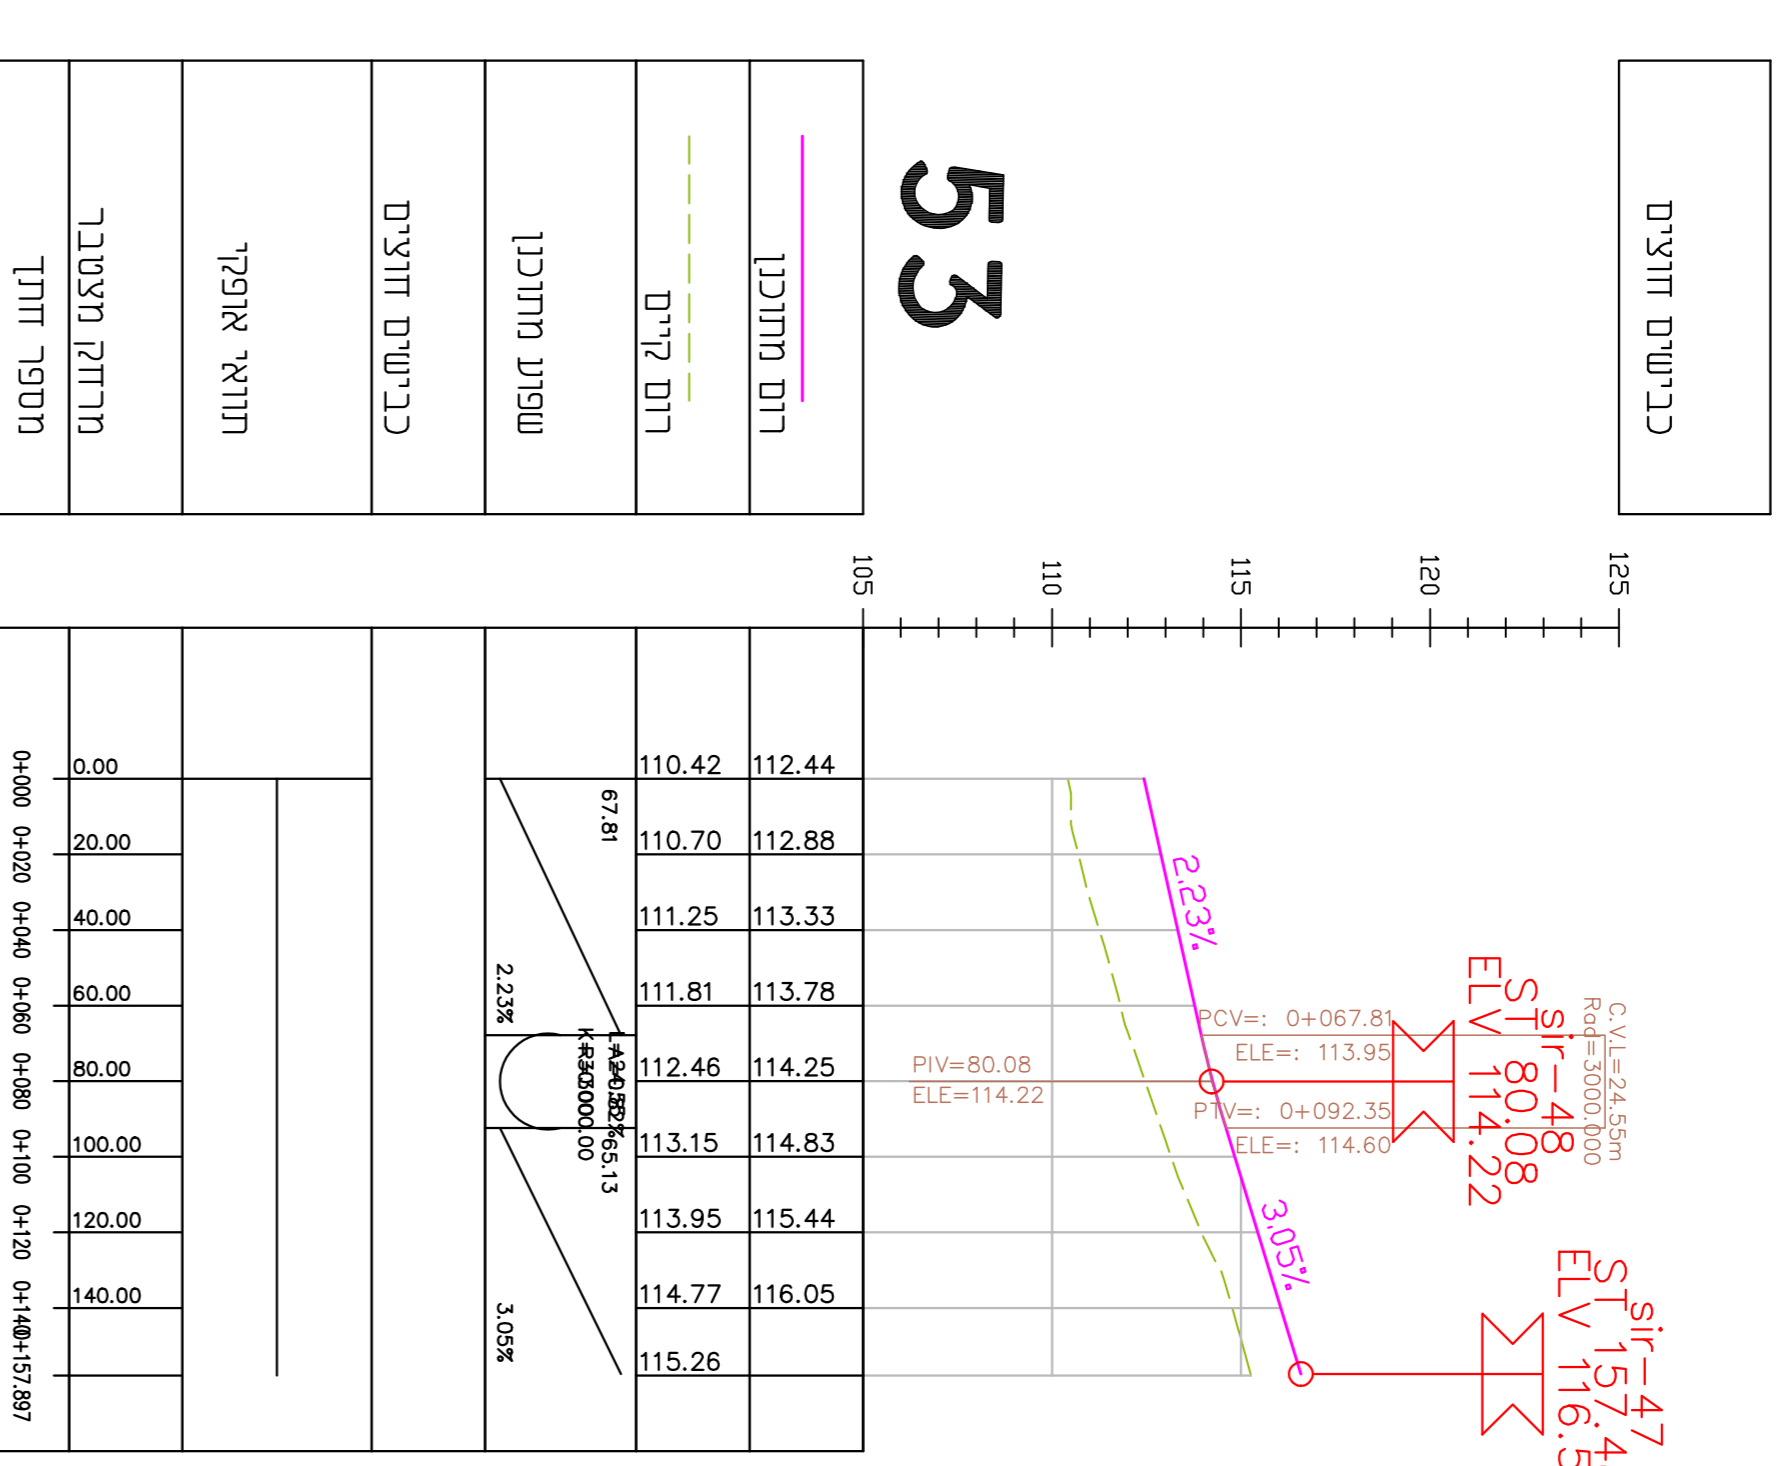

נספד כרישים

נספד לתכנית מטי' 221-0524033

מגדל העמק שכונה מערבית

שלב ב'

גליון 4 מתוך 4

| | |
|-------------|------------|
| מחולק | מחולק |
| תאריך עריכת | 26/04/2018 |
| תאריך עדכון | 26/04/2018 |
| תקופת | 1200/2000 |
| תקופת | קני"מ |

סטות וחזיתות:

| | |
|--------|---------------------------------|
| תוכנית | עם בדיקת שטחי-פאזם |
| עורך | תאריך |
| מוספד | תפקיד ושית' שירותים תרסיסים כ"מ |

| |
|--------------|
| כרישים חוצים |
| רום מתוכנן |
| רום קיים |
| שפוע מתוכנן |
| כרישים חוצים |
| חוצי אופקי |
| מרוק הצטבר |
| מספר חוזר |

| |
|--------------|
| כרישים חוצים |
| רום מתוכנן |
| רום קיים |
| שפוע מתוכנן |
| כרישים חוצים |
| חוצי אופקי |
| מרוק הצטבר |
| מספר חוזר |

| |
|--------------|
| כרישים חוצים |
| רום מתוכנן |
| רום קיים |
| שפוע מתוכנן |
| כרישים חוצים |
| חוצי אופקי |
| מרוק הצטבר |
| מספר חוזר |

| |
|--------------|
| כרישים חוצים |
| רום מתוכנן |
| רום קיים |
| שפוע מתוכנן |
| כרישים חוצים |
| חוצי אופקי |
| מרוק הצטבר |
| מספר חוזר |

תוכנית: 57884
 תאריך: 26/04/2018
 עובד: 5252524
 שם: 57884