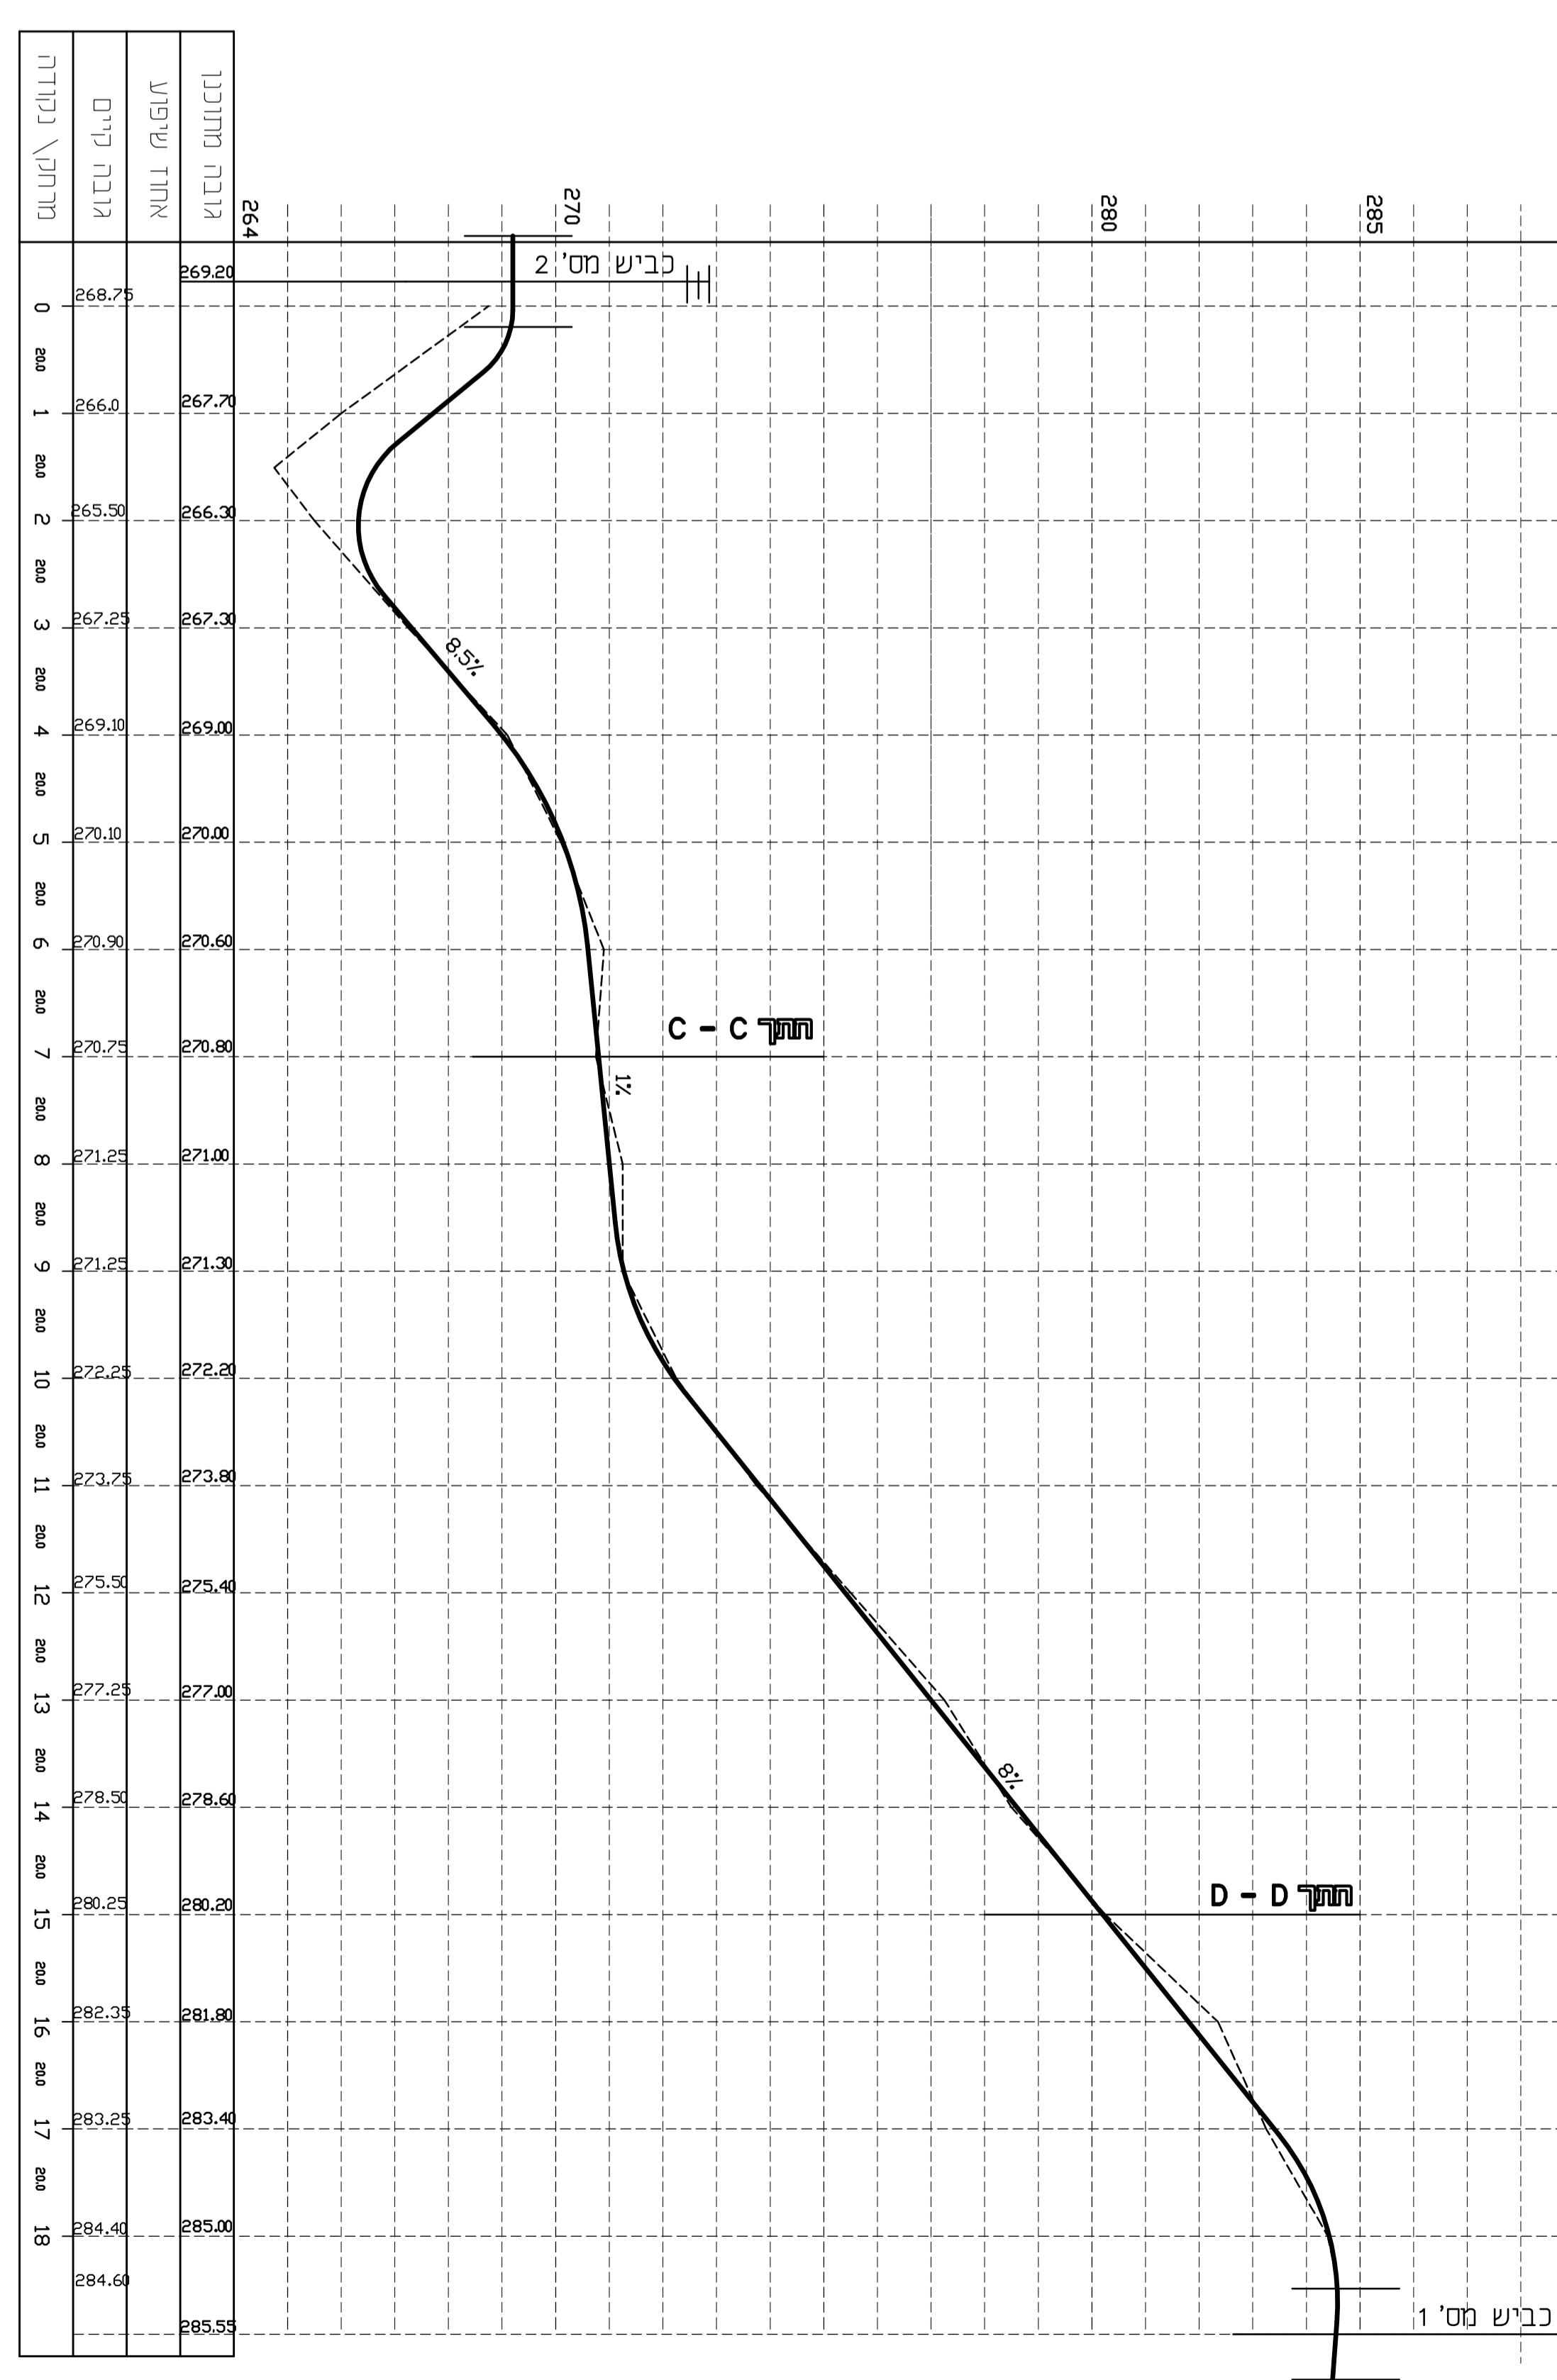

דרך אש - קשת 'א'
(כפית 10 - כפית 2)

1:1000 100 מ' 23'

חתך A - A
1:50 50' 150'

חתך B - B
1:50 50' 150'

דרך אש - קשת 'ב'
(כפית 2 - כפית 1)

1:1000 100 מ' 23'

חתך C - C
1:50 50' 150'

חתך D - D
1:50 50' 150'

נספח דרכים תנועה וזנזיה	
דרך אש-זחלים ופורים	
תכנית מספר 257-0617423	
שכונה מודרדית- נפר כנא	
מספר זחמית	גליון 7 מתוך 8
תאריך עריכת תוכנית	20/07/2015
שמות וזחמיות:	שונים
עורך תוכנית	יוסי ערן
מנכ"ל	מרים מילר
מנכ"ל	מרים מילר