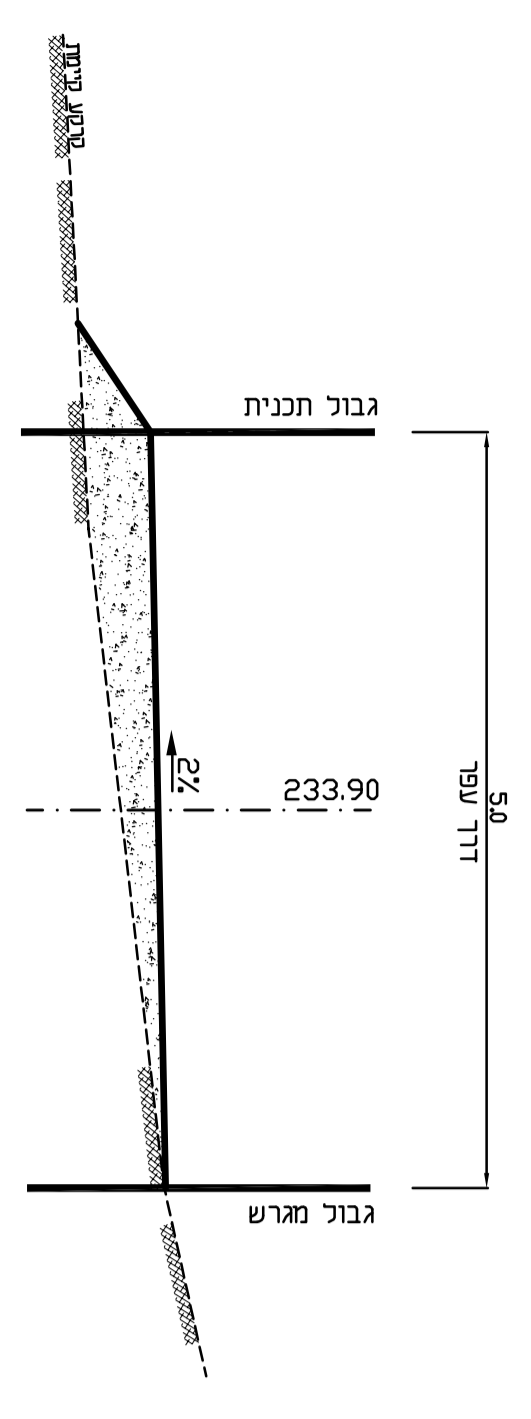

דרך אש - קשת 'א'
(כפית 10 - כפית 2)

1:1000 100 מ' 23'

חתך A - A
1:50 50' 150'

חתך B - B
1:50 50' 150'

דרך אש - קשת 'ב'
(כפית 2 - כפית 1)

1:1000 100 מ' 23'

חתך C - C
1:50 50' 150'

חתך D - D
1:50 50' 150'

נספח דרכים תנועה וזנזיה	
דרך אש-זחלים ופורים	
תכנית מספר 257-0617423	
שכונה מודרדית- נפר כנא	
מספר זחמית	גליון 7 מתוך 8
תאריך עריכת תוכנית	20/07/2015
שמות וזחמיות:	שונים
עורך תוכנית	יוסי ערן
מנכ"ל	מרים מילר
מנכ"ל	מרים מילר