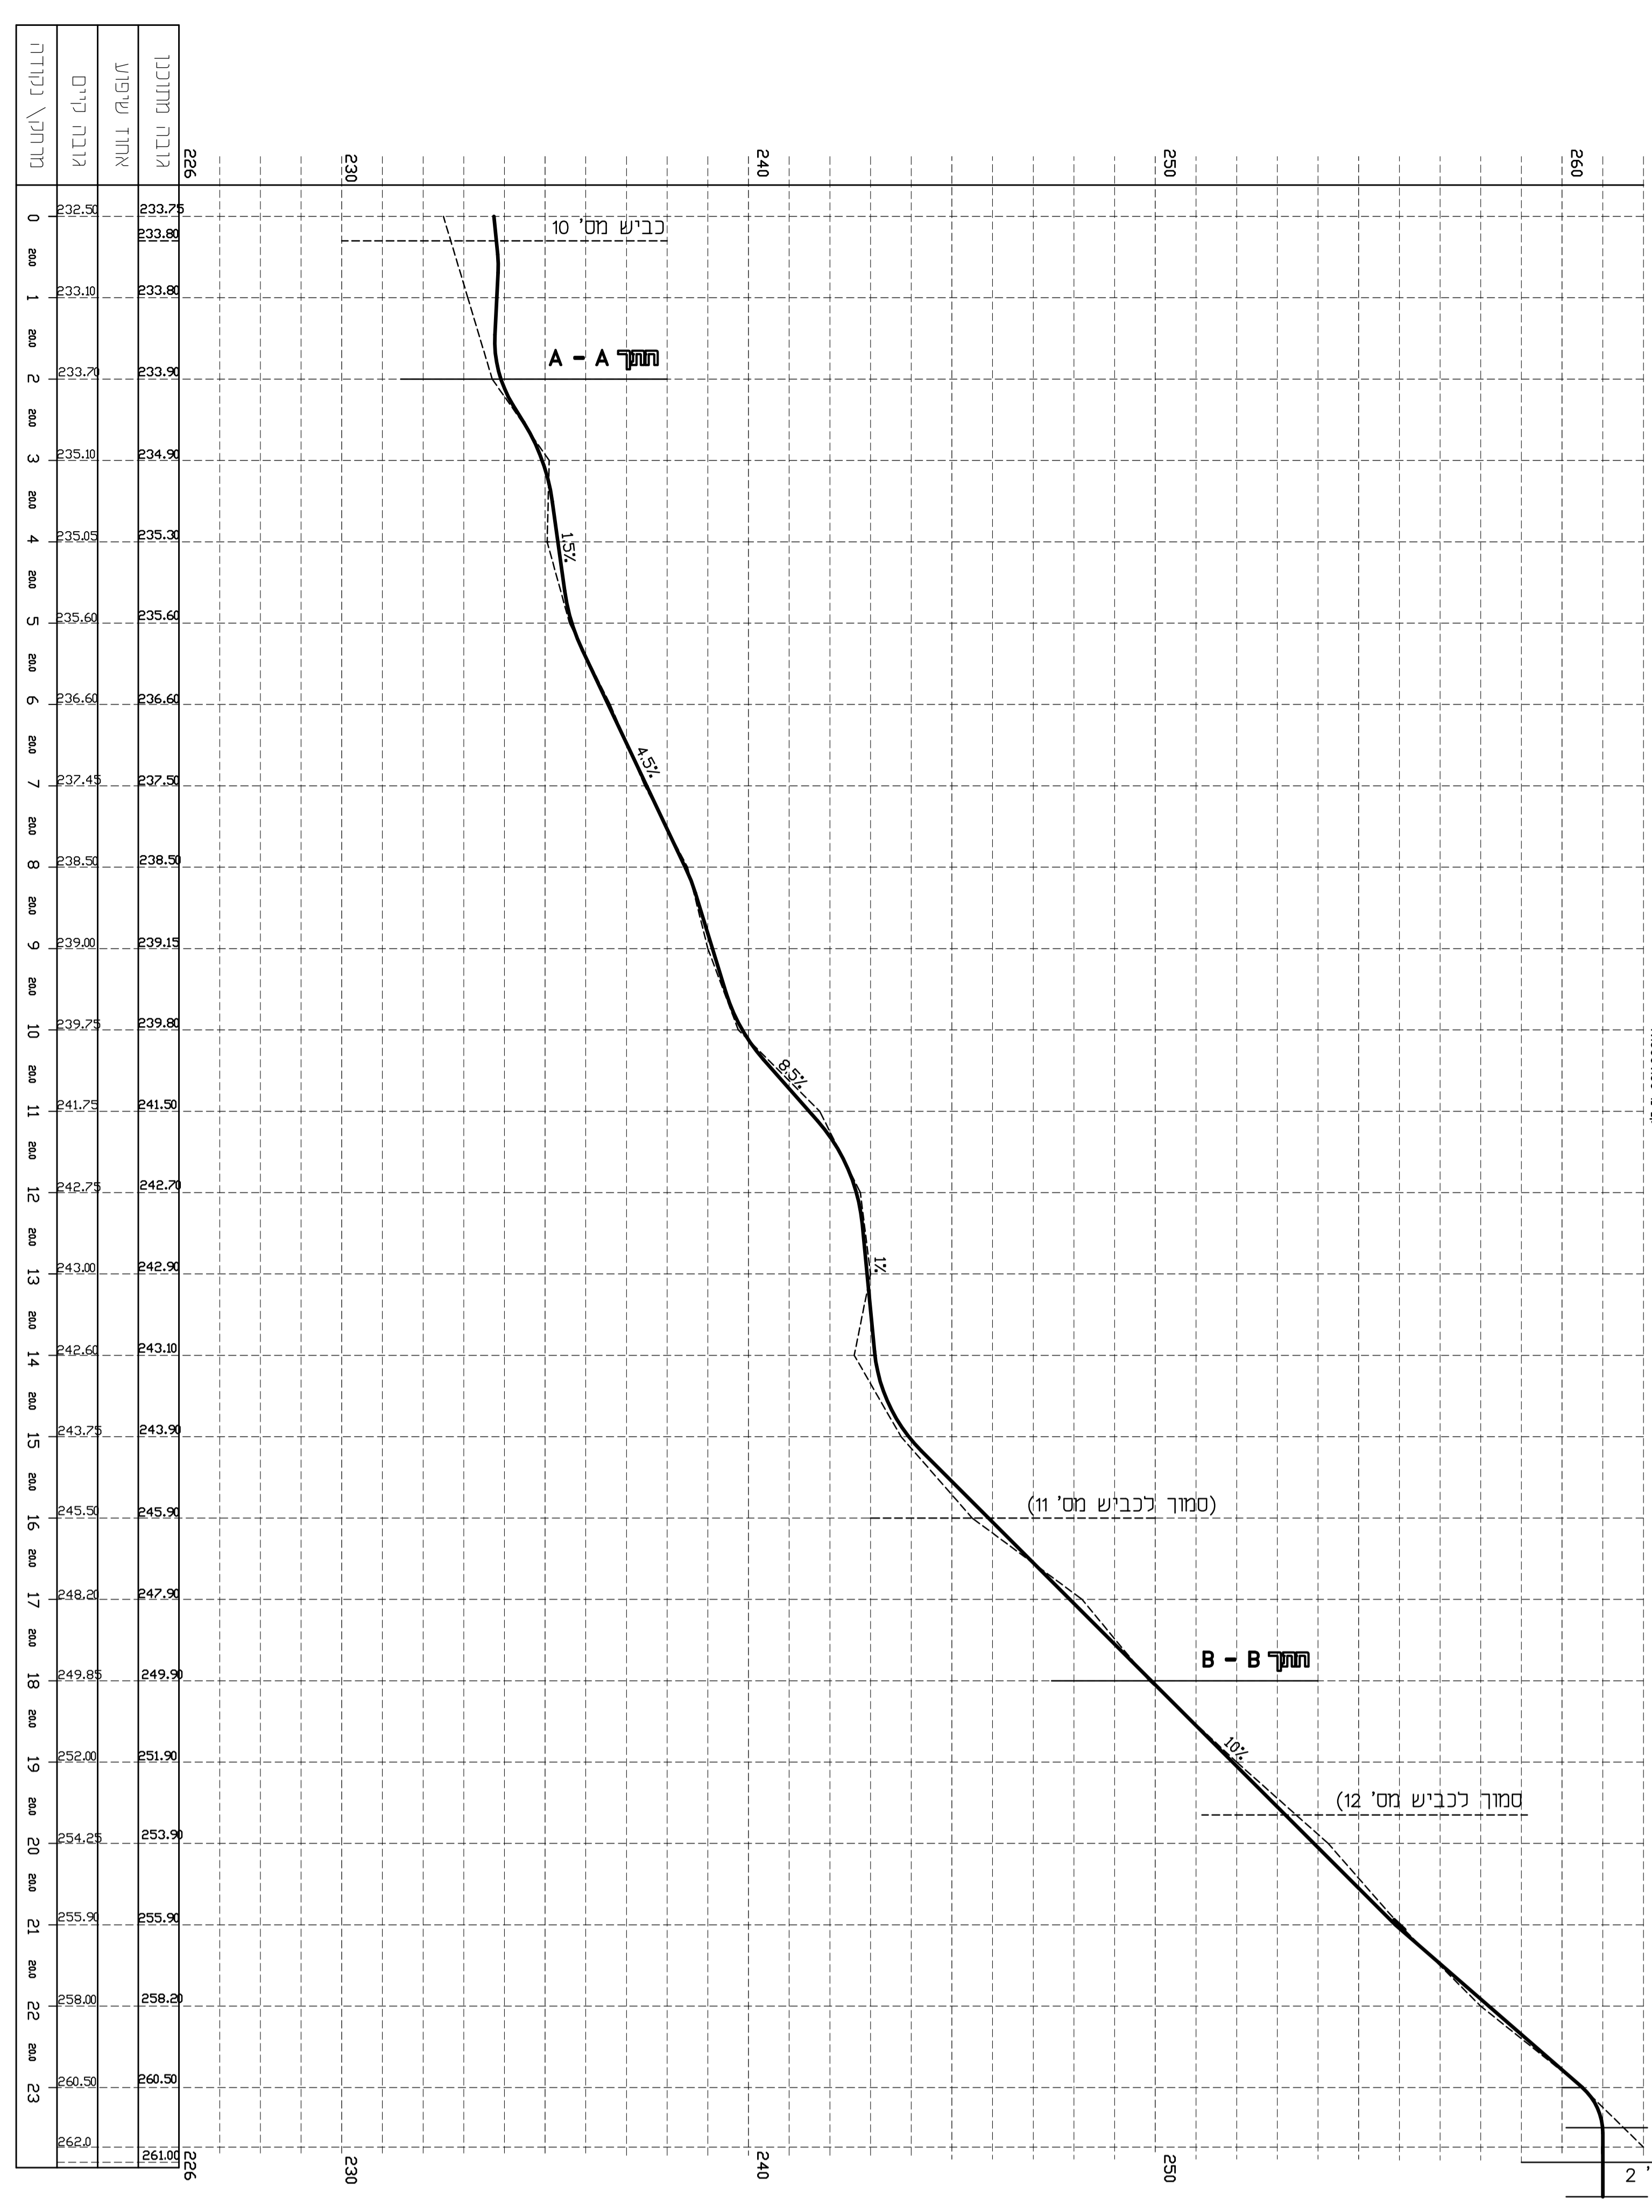

דרך אש - קשת 'א'
(כפית 10 - כפית 2)

1:1000 100 מ' 23'

חתך A - A
1:50 50' 150'

חתך B - B
1:50 50' 150'

דרך אש - קשת 'ב'
(כפית 2 - כפית 1)

1:1000 100 מ' 23'

חתך C - C
1:50 50' 150'

חתך D - D
1:50 50' 150'

נספח דרכים תנועה וזנזיה	
דרך אש-זחלים ופורים	
תכנית מספר 257-0617423	
שכונה מודרדית- נפר כנא	
מספר זחמית	גליון 7 מתוך 8
תאריך עריכת תוכנית	20/07/2015
שמות וזחמיות:	שונים
עורך תוכנית	יוסי ערן
מנכ"ל	מרים מילר
מנכ"ל	מרים מילר