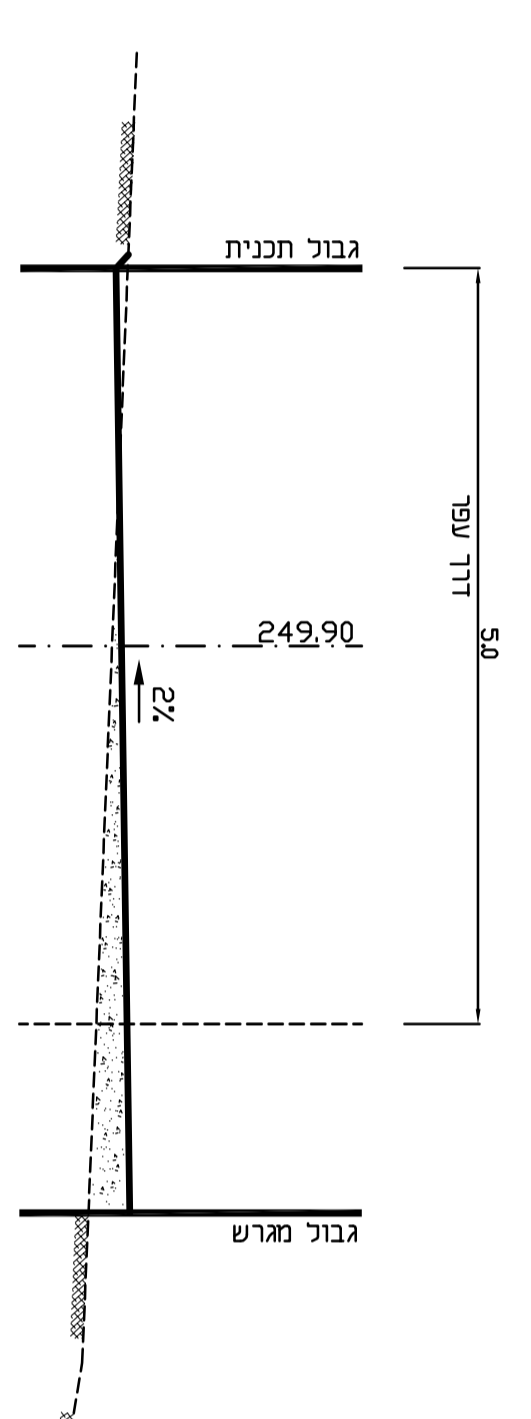

דרך אש - קשת 'א'
(כפית 10 - כפית 2)

1:1000 100 מ' 23'

חתך A - A
1:50 50' 150'

חתך B - B
1:50 50' 150'

דרך אש - קשת 'ב'
(כפית 2 - כפית 1)

1:1000 100 מ' 23'

חתך C - C
1:50 50' 150'

חתך D - D
1:50 50' 150'

נספח דרכים תנועה וזנזיה	
דרך אש-זחלים ופורים	
תכנית מספר 257-0617423	
שכונה מודרדית- נפר כנא	
מספר זחמית	גליון 7 מתוך 8
תאריך עריכת תוכנית	20/07/2015
שמות וזחמיות:	שונים
עורך תוכנית	יוסי ערן
מנכ"ל	מרים מילר
מנכ"ל	מרים מילר