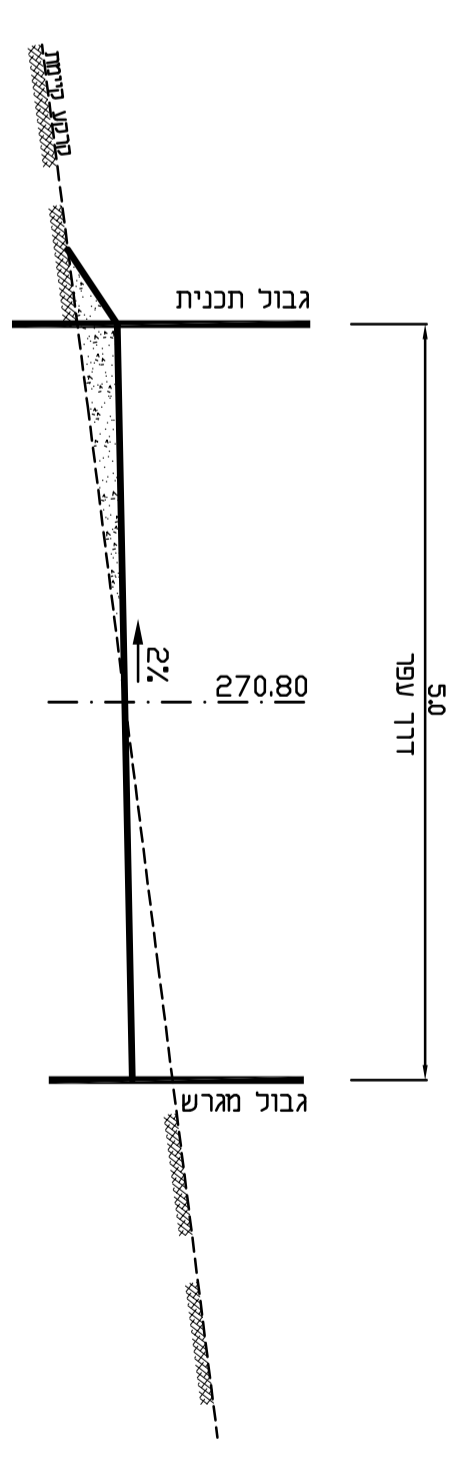

דרך אש - קשת 'א'
(כפית 10 - כפית 2)

1:1000 100 מ' 23'

חתך A - A
1:50 50' 150'

חתך B - B
1:50 50' 150'

דרך אש - קשת 'ב'
(כפית 2 - כפית 1)

1:1000 100 מ' 23'

חתך C - C
1:50 50' 150'

חתך D - D
1:50 50' 150'

נספח דרכים תנועה וזנזיה	
דרך אש-זחלים ופורים	
תכנית מספר 257-0617423	
שכונה מודרדית- נפר כנא	
מספר זחמית	גליון 7 מתוך 8
תאריך עריכת תוכנית	20/07/2015
שמות וזחמיות:	שונים
עורך תוכנית	יוסי ערן
מנכ"ל	מרים מילר
מנכ"ל	מרים מילר