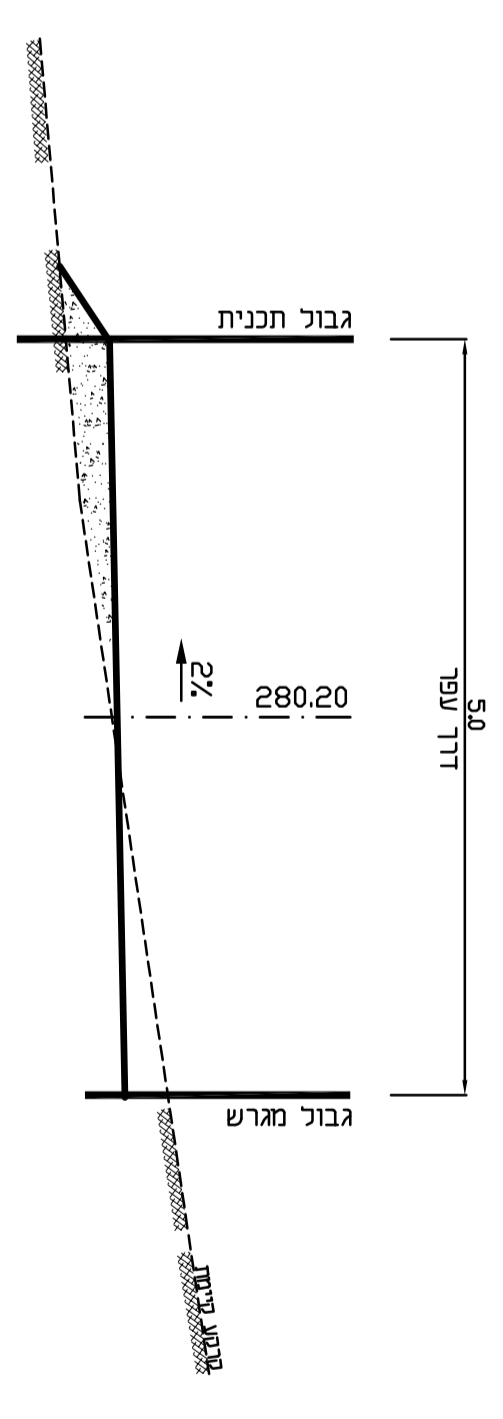

דרך אש - קשת 'א'
(כפית 10 - כפית 2)

1:1000 100 מ' 23'

חתך A - A
1:50 50' 150'

חתך B - B
1:50 50' 150'

דרך אש - קשת 'ב'
(כפית 2 - כפית 1)

1:1000 100 מ' 23'

חתך C - C
1:50 50' 150'

חתך D - D
1:50 50' 150'

נספח דרכים תנועה וזנזיה	
דרך אש-זחלים ופורים	
תכנית מספר 257-0617423	
שכונה מודרדית- נפר כנא	
מספר זחמית	גליון 7 מתוך 8
תאריך עריכת תוכנית	20/07/2015
שמות וזחמיות:	שונים
עורך תוכנית	יוסי ערן
מנכ"ל	מרים מילר
מנכ"ל	מרים מילר