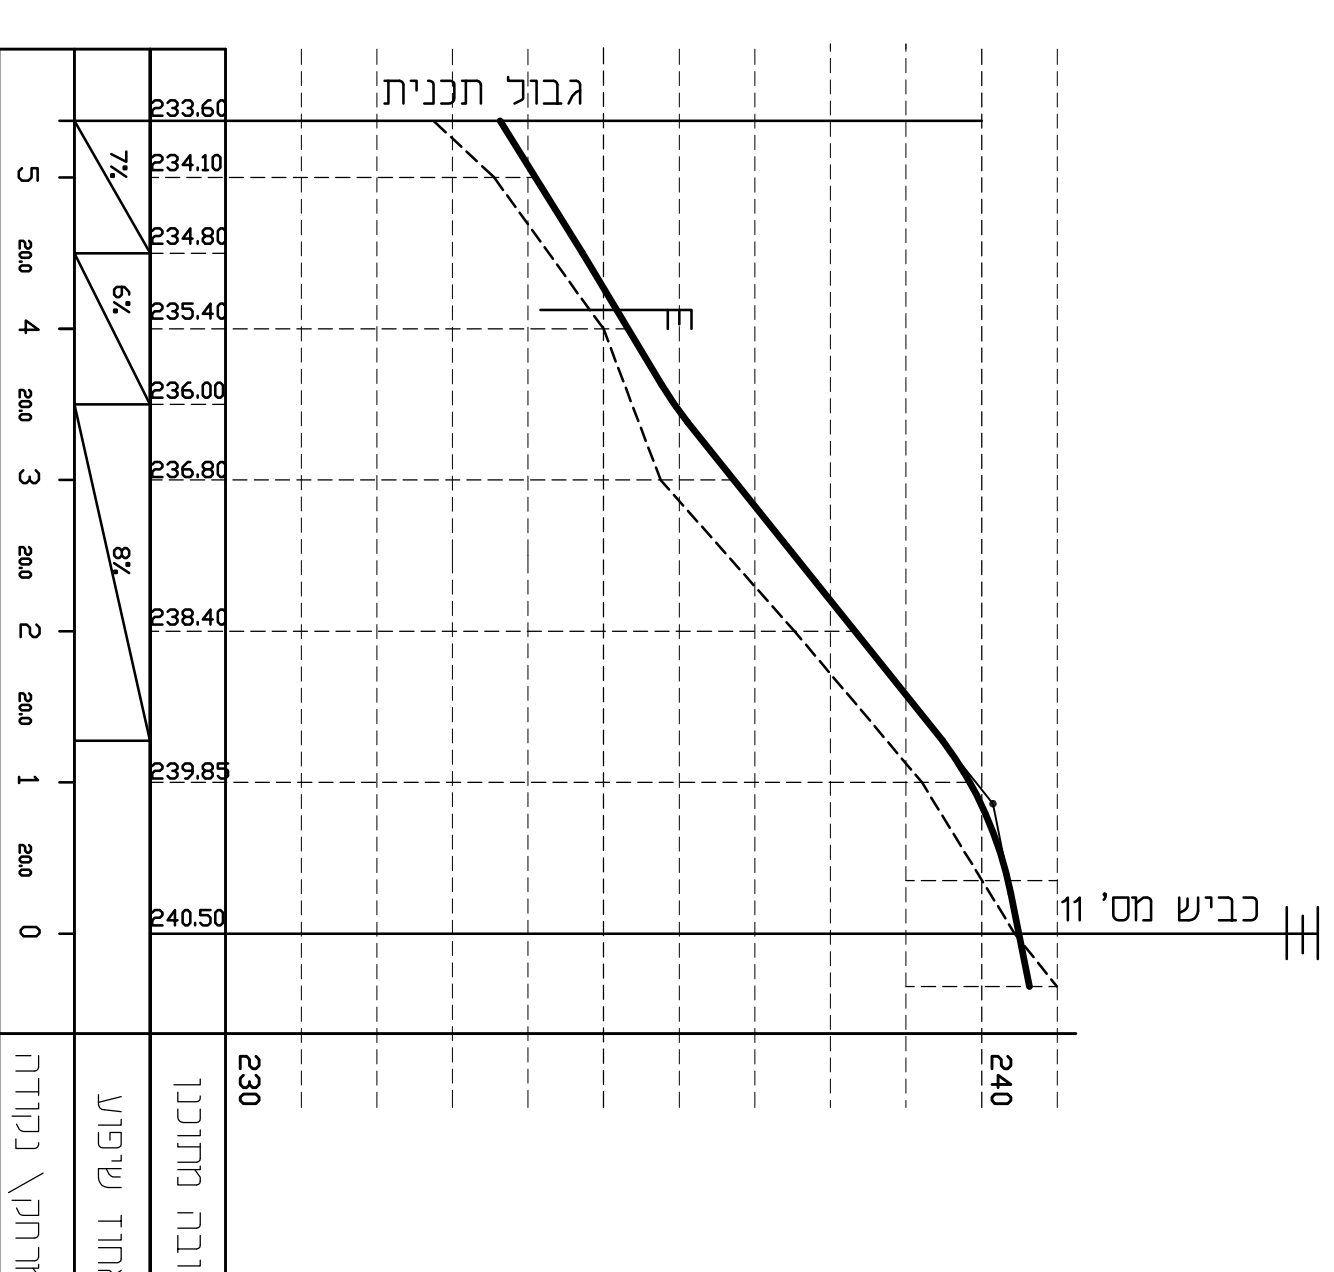

4 כביש מס' 4
נ"ד" 1:10000

11 כביש מס' 11
נ"ד" 1:10000

10 כביש מס' 10
נ"ד" 1:10000

12 כביש מס' 12
נ"ד" 1:10000

נספח דרכים תנועה ודחיה
חתימים לאו"ד-כנישים מס' 12-10,4
תכנית מספר 257-0617423
שכונת מודרדית- כפר כנא
נספח לתוכנית נגזיון 5. מחזור 8
האריך ע"ד כנת 20/07/2015
המספח קני"ם
קני"ם 1:100, 1:1000
שמות וחתימות:
יו"ת קידון חתימת
יו"ת מידע-תכנון/תכנון חתימת
חתימת חתימת
עורך חתימת
מתכנן חתימת