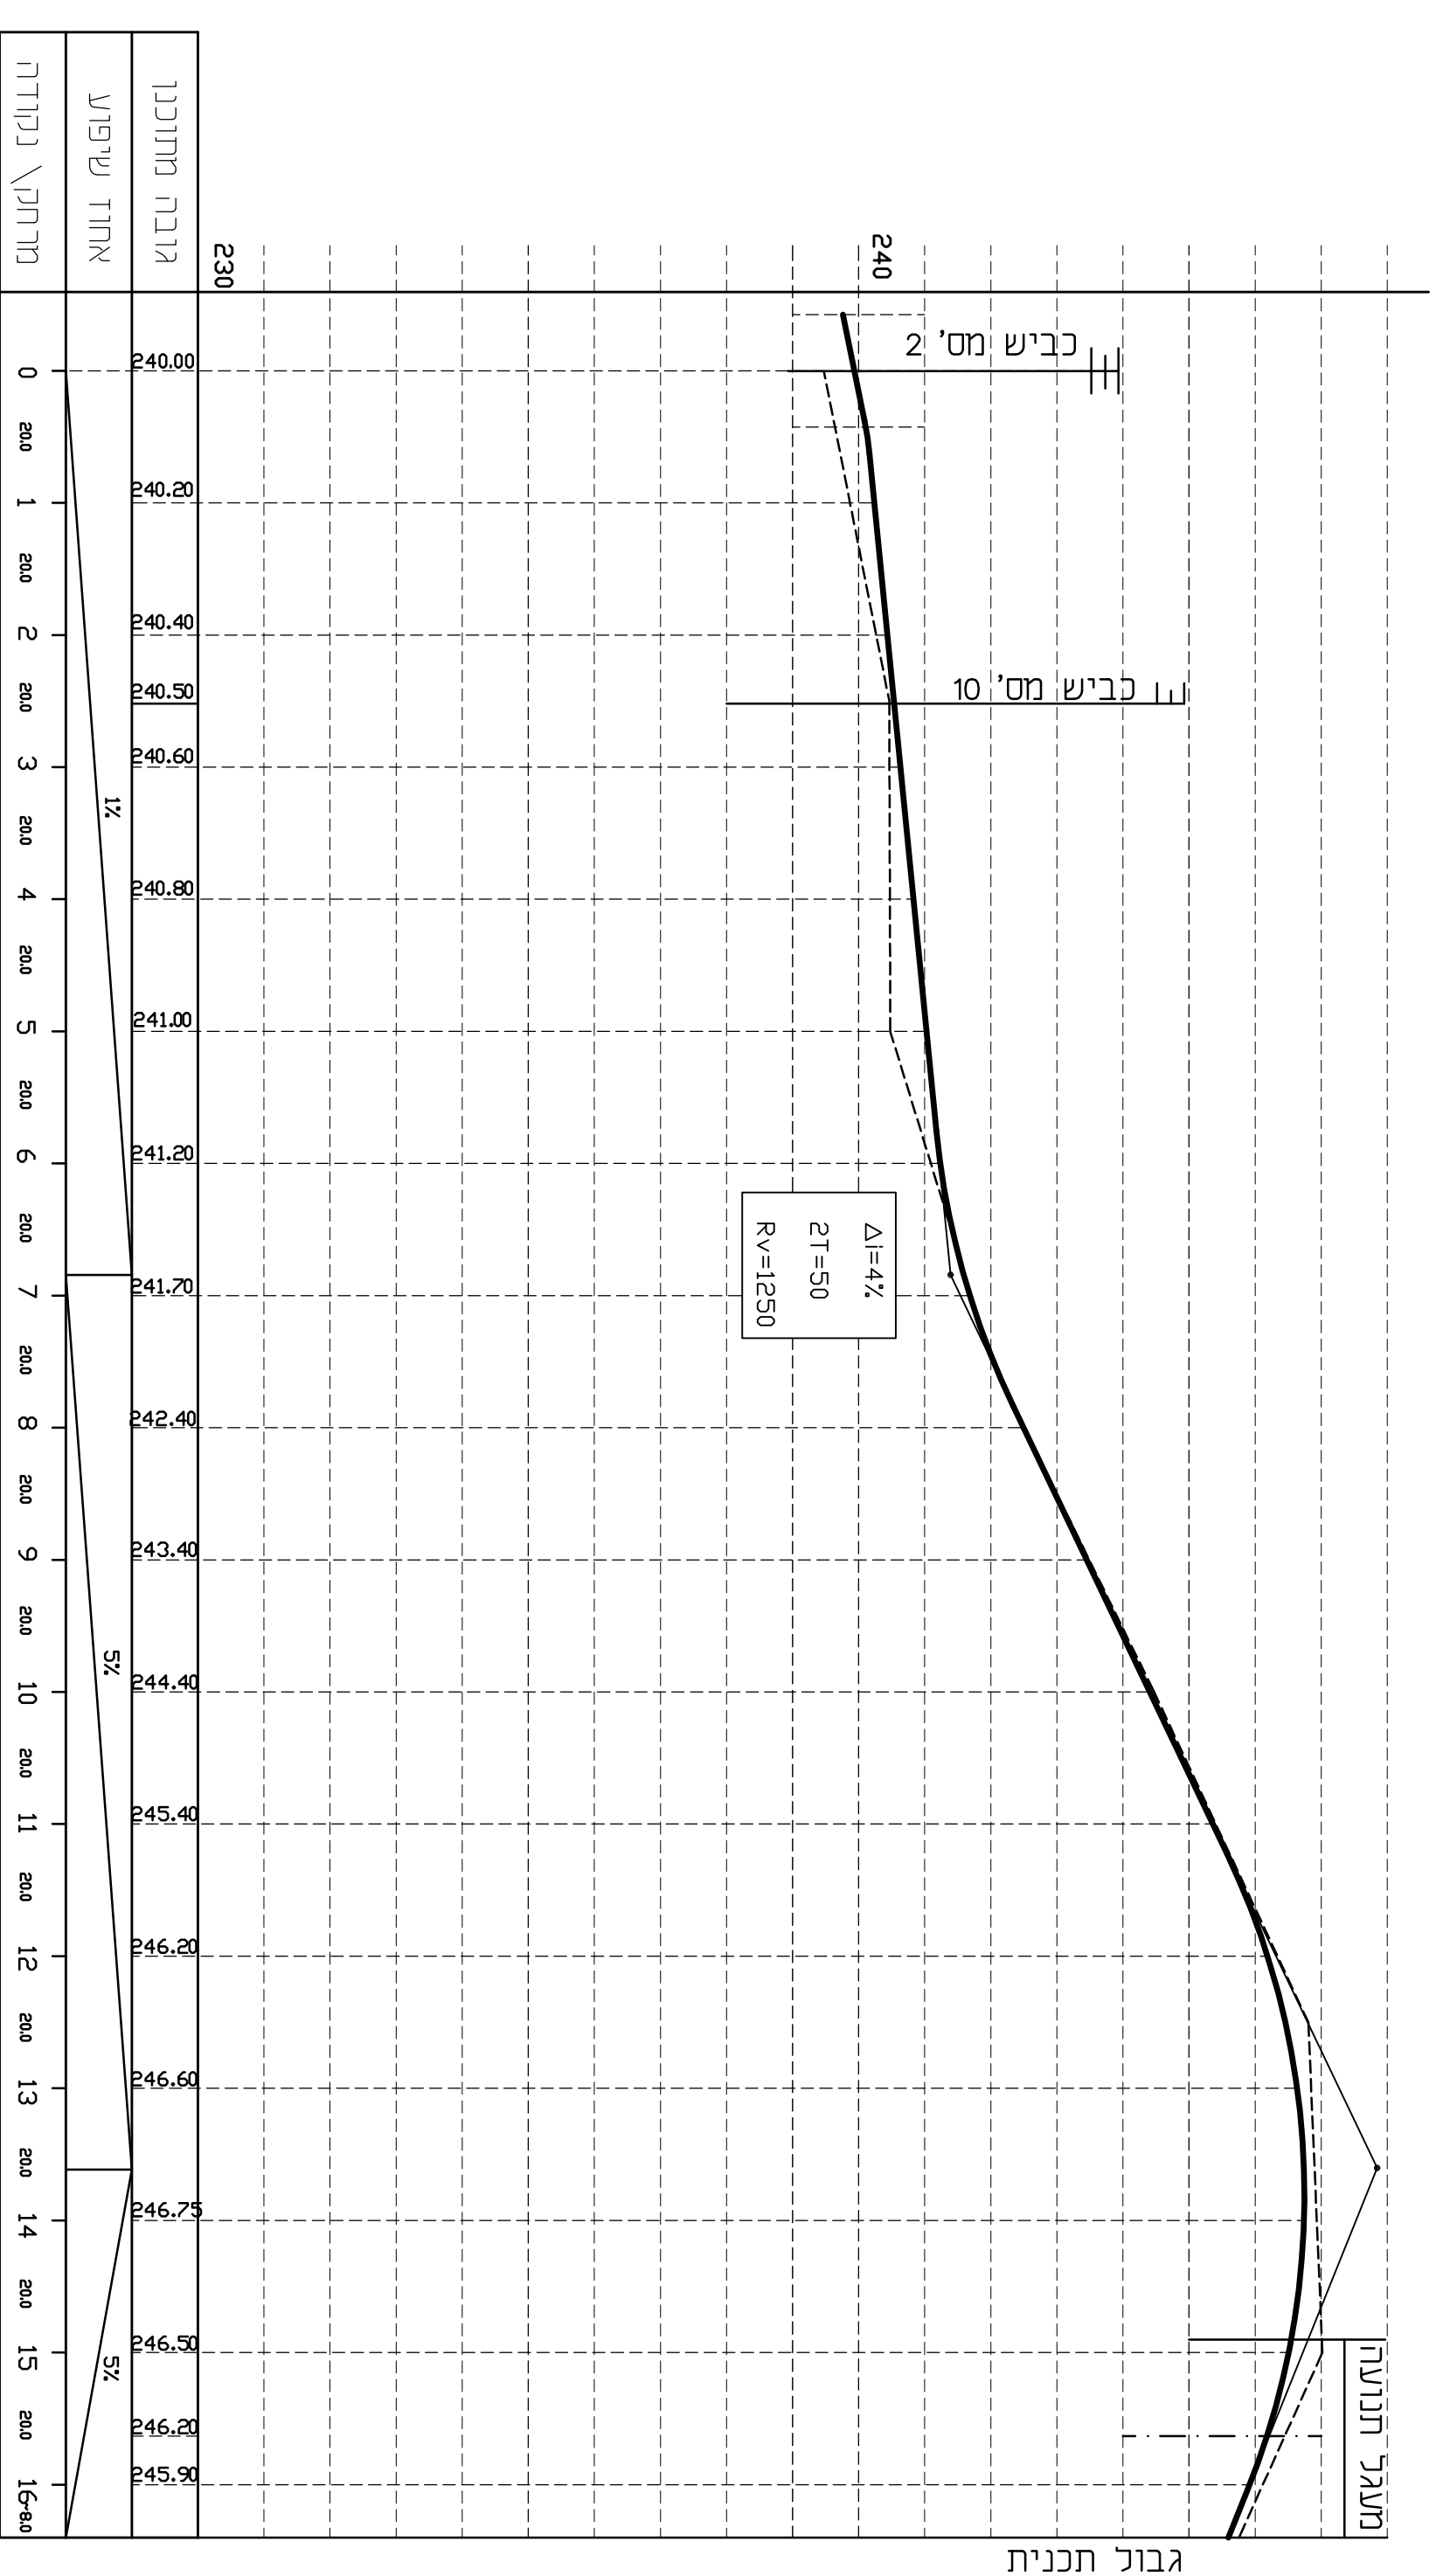

4 כביש מס' 4
נ"ד" 1:10000

11 כביש מס' 11
נ"ד" 1:10000

10 כביש מס' 10
נ"ד" 1:10000

12 כביש מס' 12
נ"ד" 1:10000

נספח דרכים תנועה ודחיה
חתימים לאו"ד-כנישים מס' 12-10,4
תכנית מספר 257-0617423
שכונת מודרדית- כפר כנא
נספח לתוכנית נגזיון 5. מחזור 8
האריך ע"ד כנת 20/07/2015
המספח קני"ם
קני"ם 1:100, 1:1000
שמות וחתימות:
יו"ת קידון חתימת
יו"ת מידע-תכנון/תכנון חתימת
חתימת חתימת
עורך חתימת
מתכנן חתימת