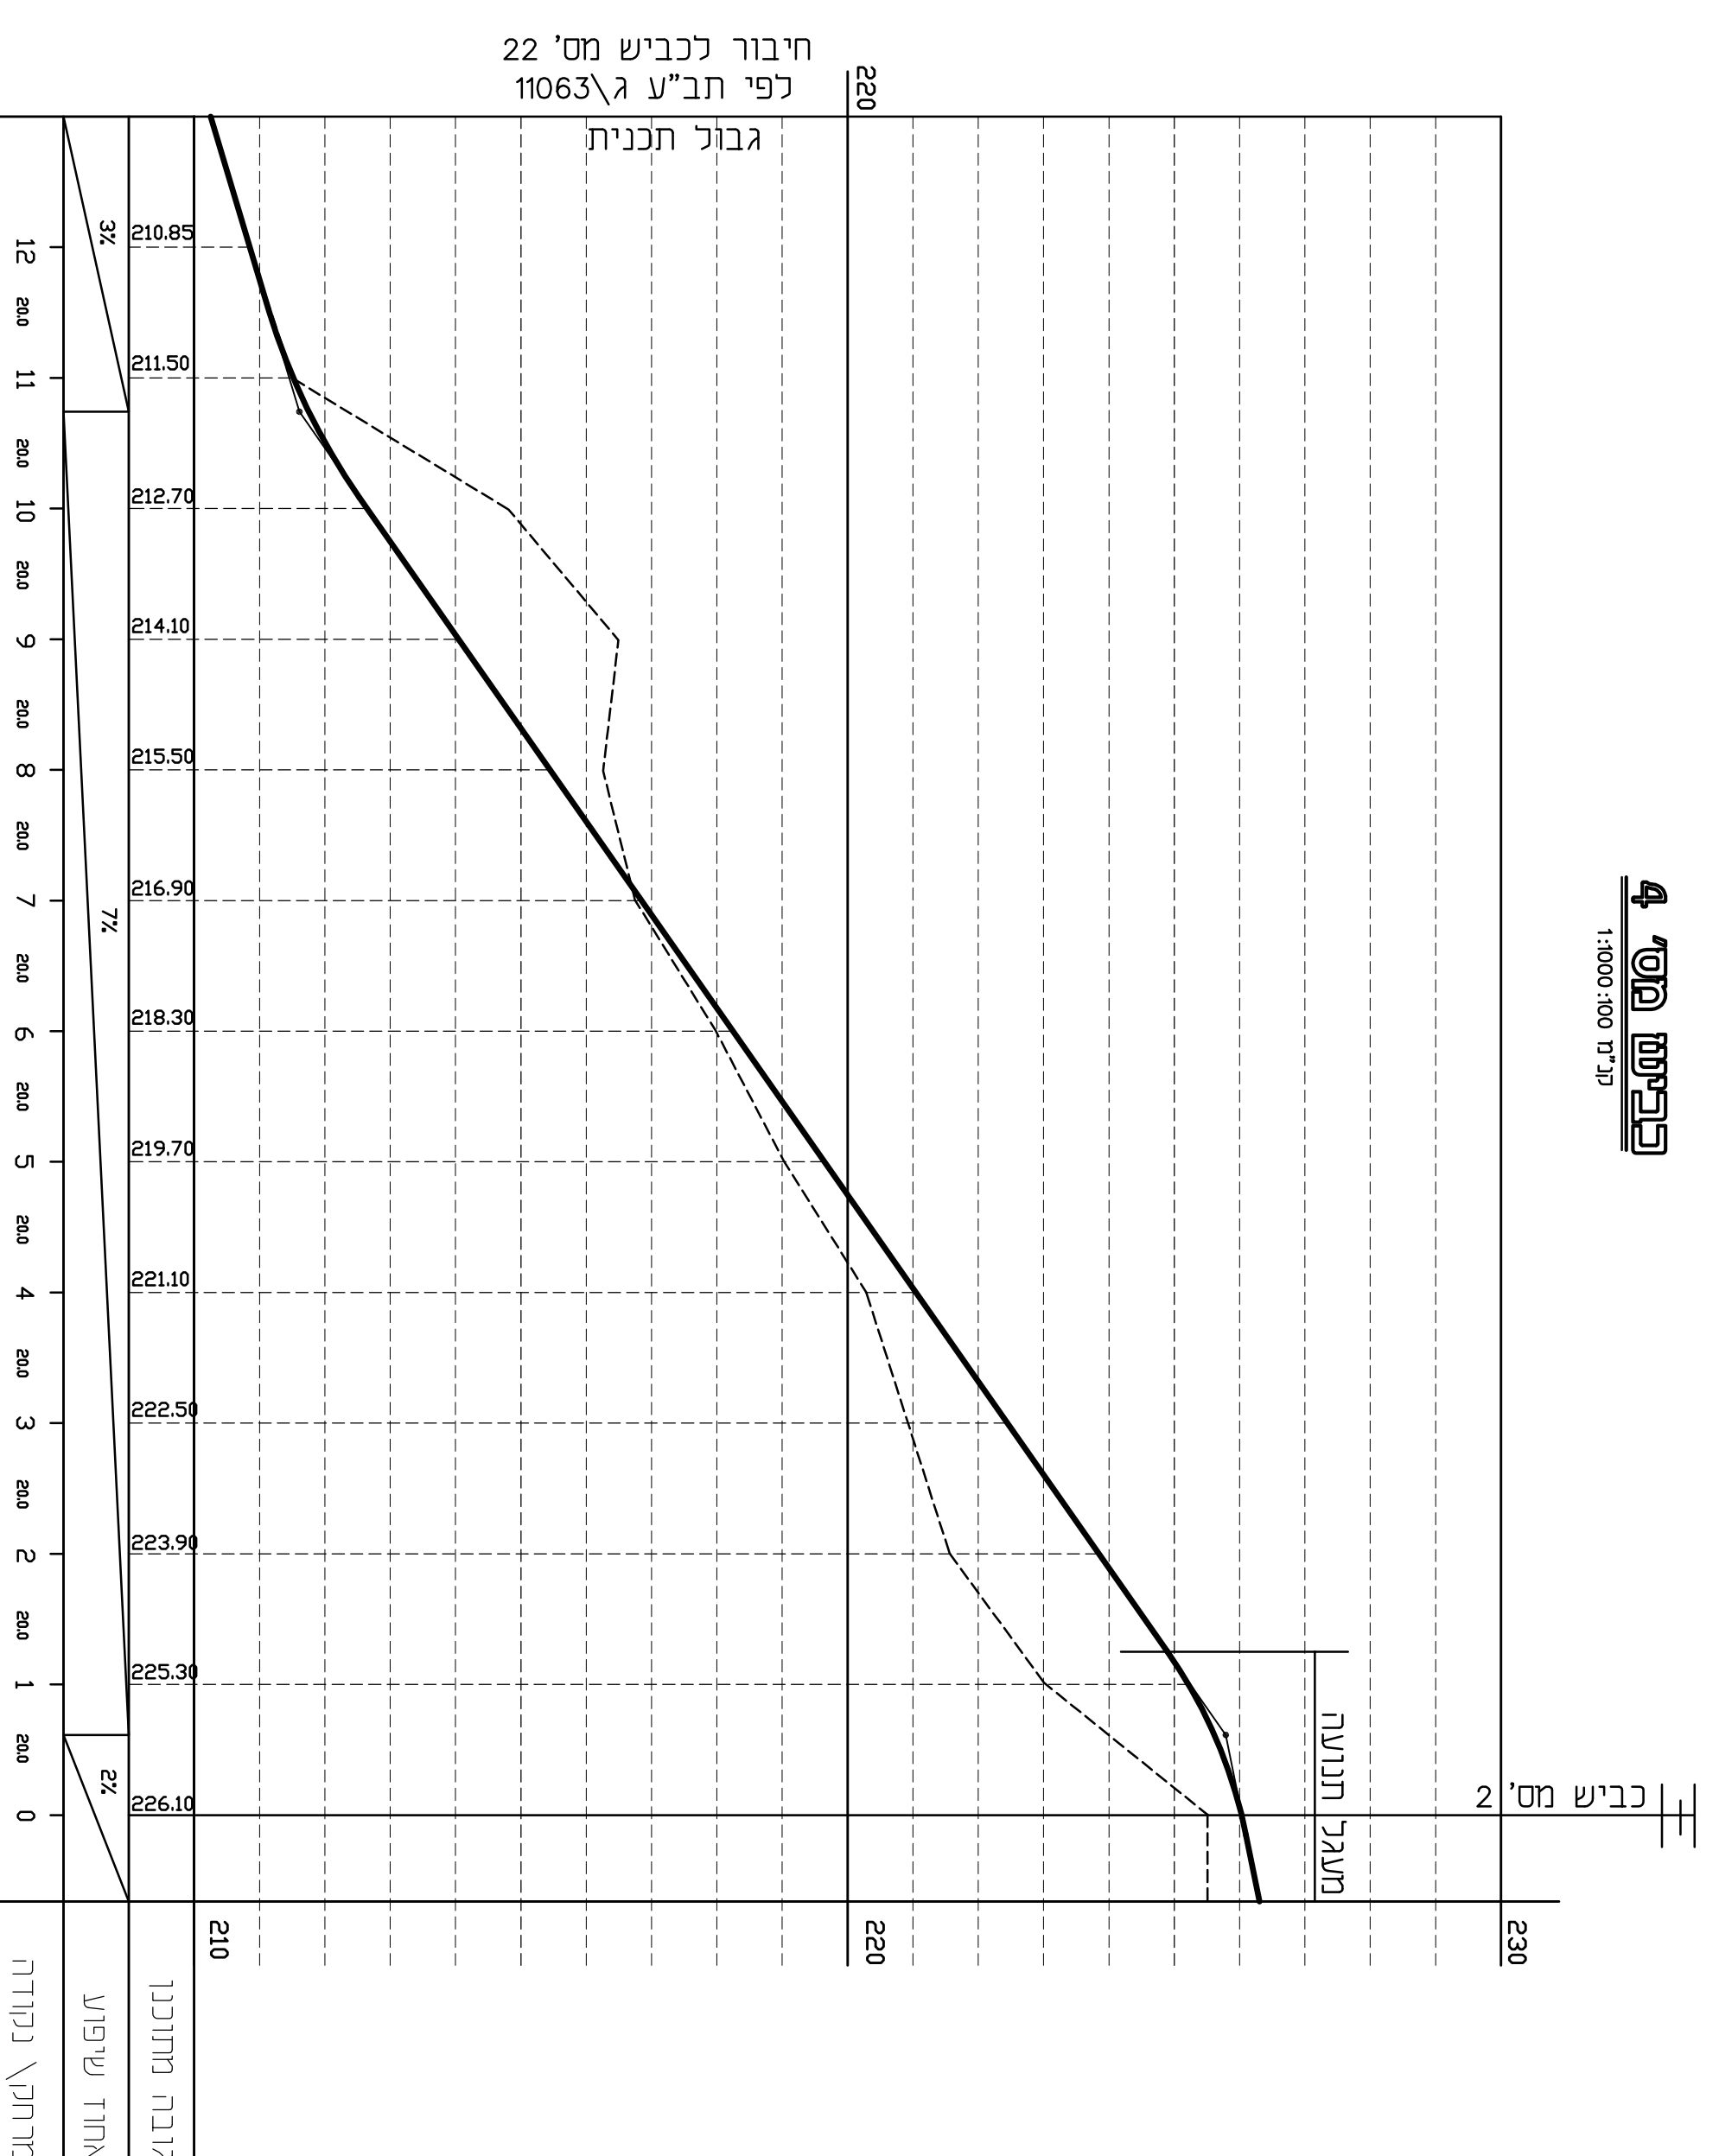

4 כביש מס' 4
נ"ד" 1:10000

11 כביש מס' 11
נ"ד" 1:10000

10 כביש מס' 10
נ"ד" 1:10000

12 כביש מס' 12
נ"ד" 1:10000

נספח דרכים תנועה ודחיה
חתימים לאו"ד-כנישים מס' 12-10,4
תכנית מספר 257-0617423
שכונת מודרדית- כפר כנא
נספח לתוכנית נגזיון 5. מחזור 8
האריך ע"ד כנת 20/07/2015
המספח קני"ם
קני"ם 1:100, 1:1000
שמות וחתימות:
יו"ת קידון חתימת
יו"ת מידע-תכנון/תכנון חתימת
חתימת חתימת
עורך חתימת
מתכנן חתימת