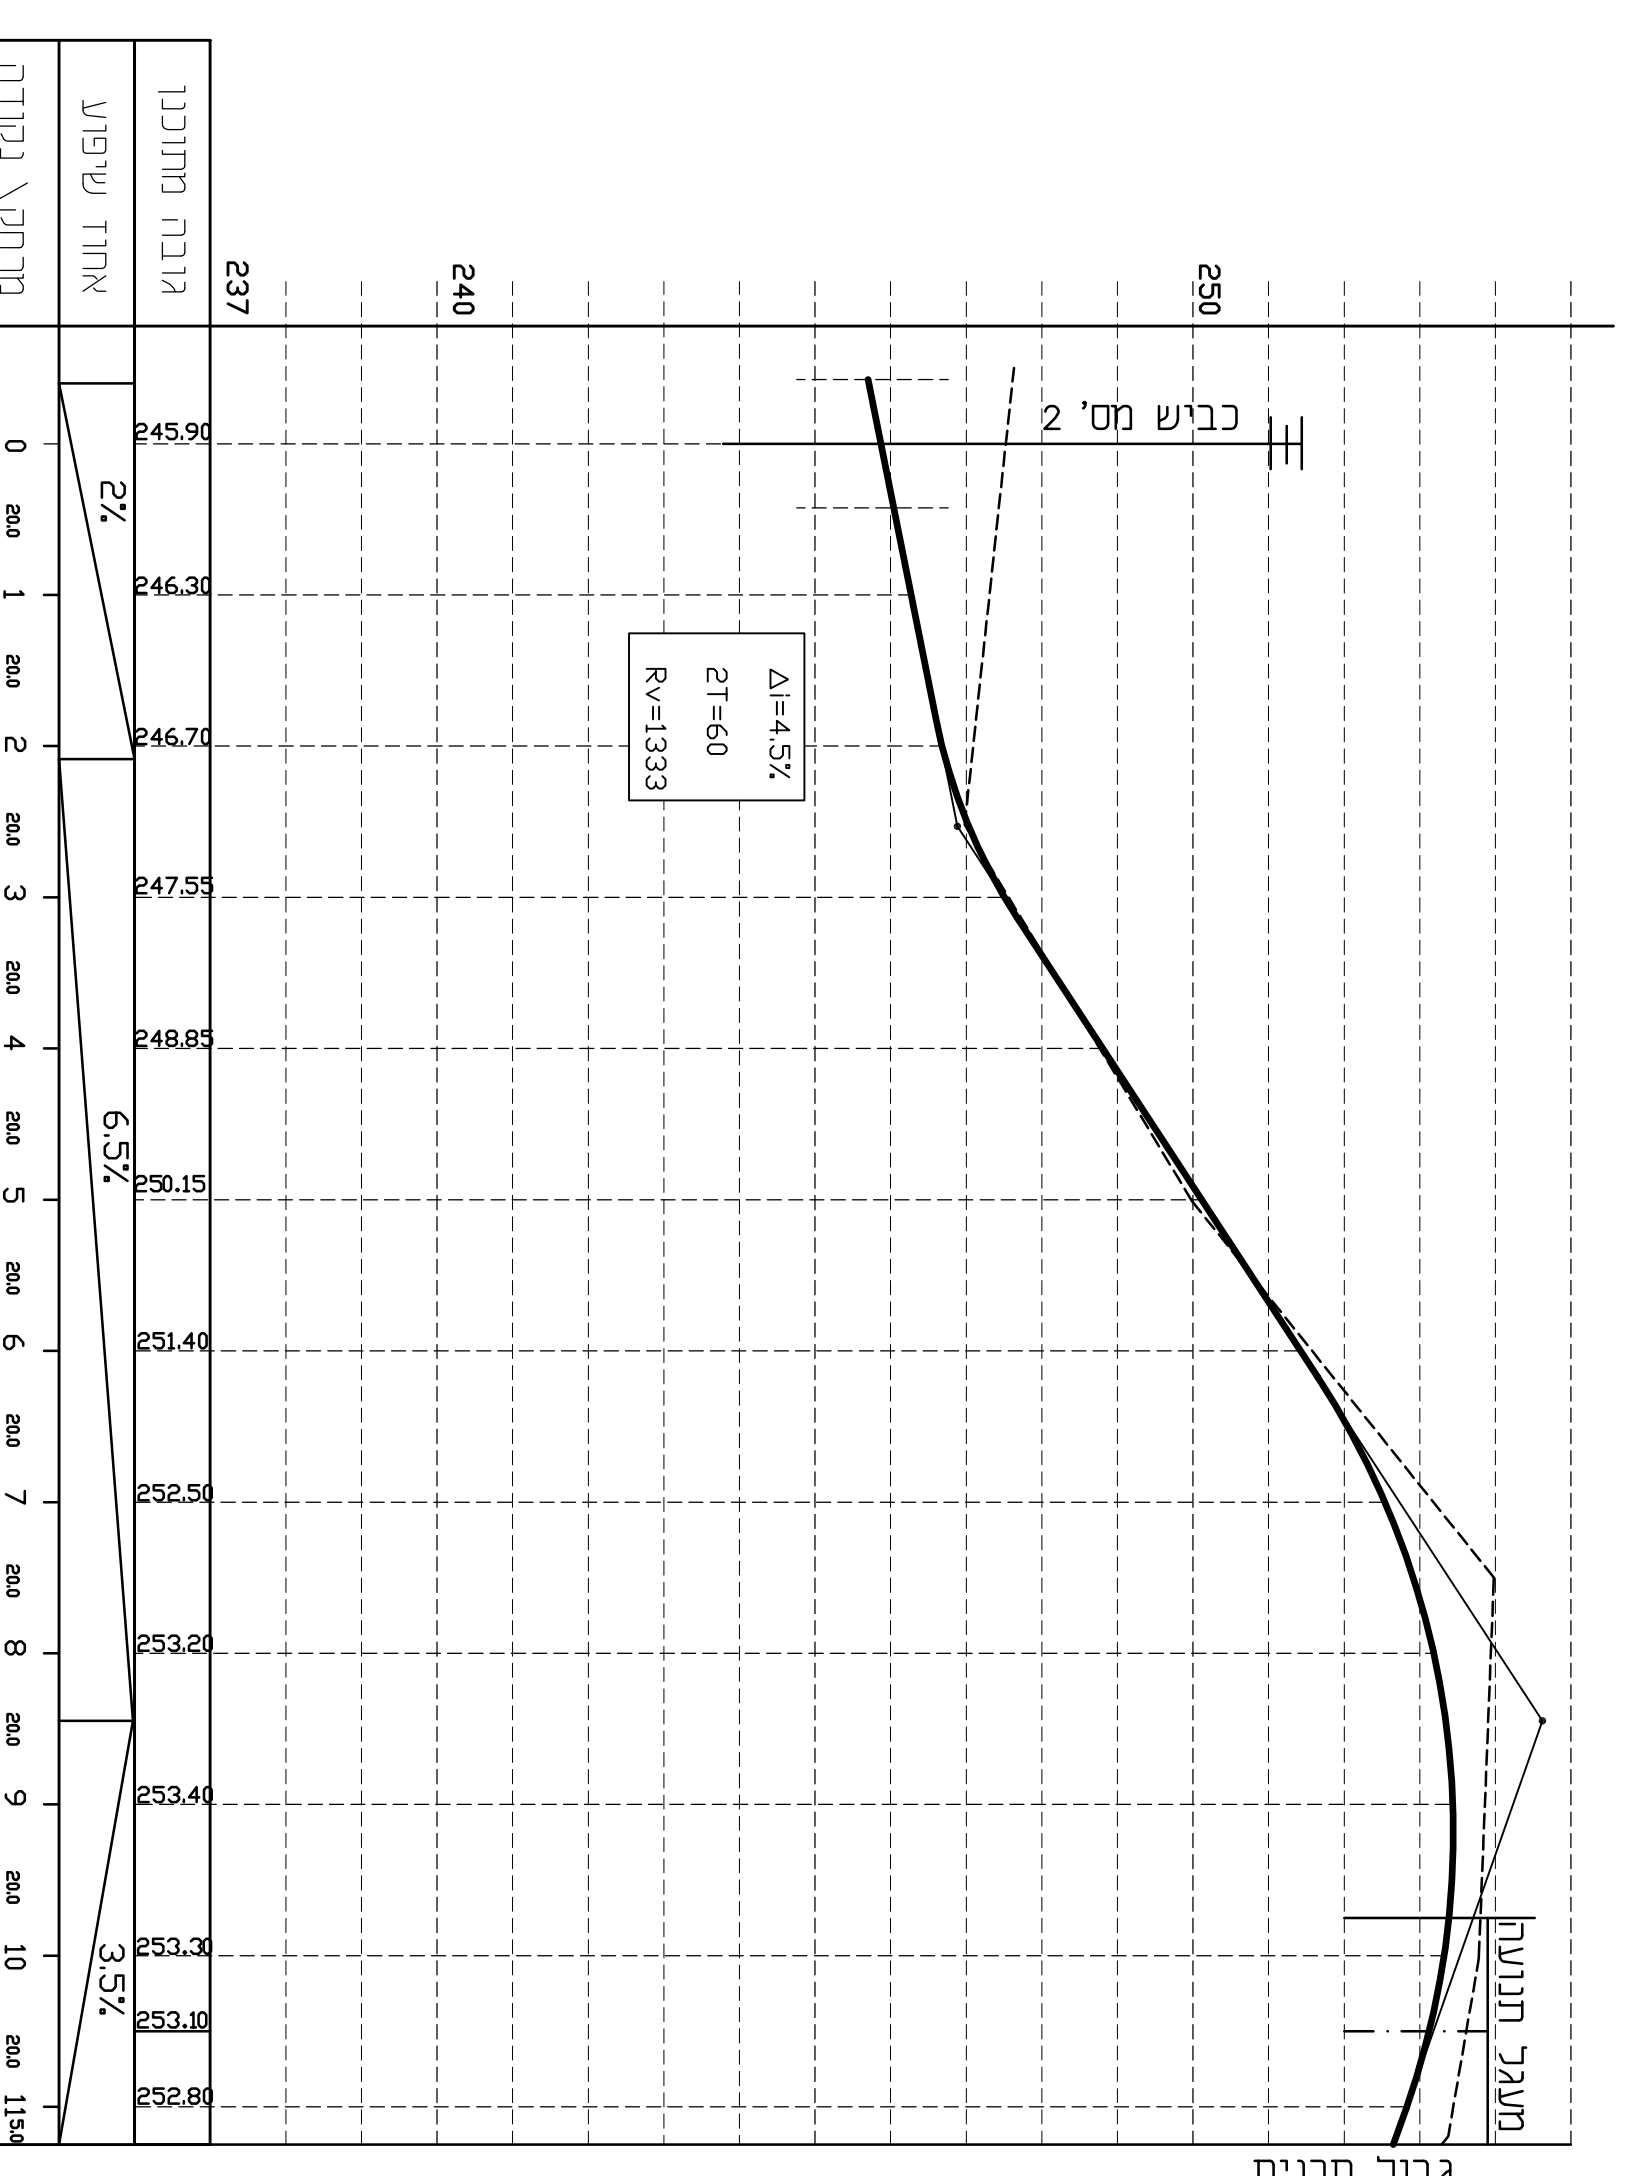

4 כביש מס' 4
נ"ד" 1:10000

11 כביש מס' 11
נ"ד" 1:10000

10 כביש מס' 10
נ"ד" 1:10000

12 כביש מס' 12
נ"ד" 1:10000

נספח דרכים תנועה ודחיה
חתימים לאו"ד-כנישים מס' 12-10,4
תכנית מספר 257-0617423
שכונת מודרדית- כפר כנא
נספח לתוכנית נגזיון 5. מחזור 8
האריך ע"ד כנת 20/07/2015
המספח קני"ם
קני"ם 1:100, 1:1000
שמות וחתימות:
יו"ת קידון חתימת
יו"ת מידע-תכנון/תכנון חתימת
חתימת חתימת
עורך חתימת
מתכנן חתימת