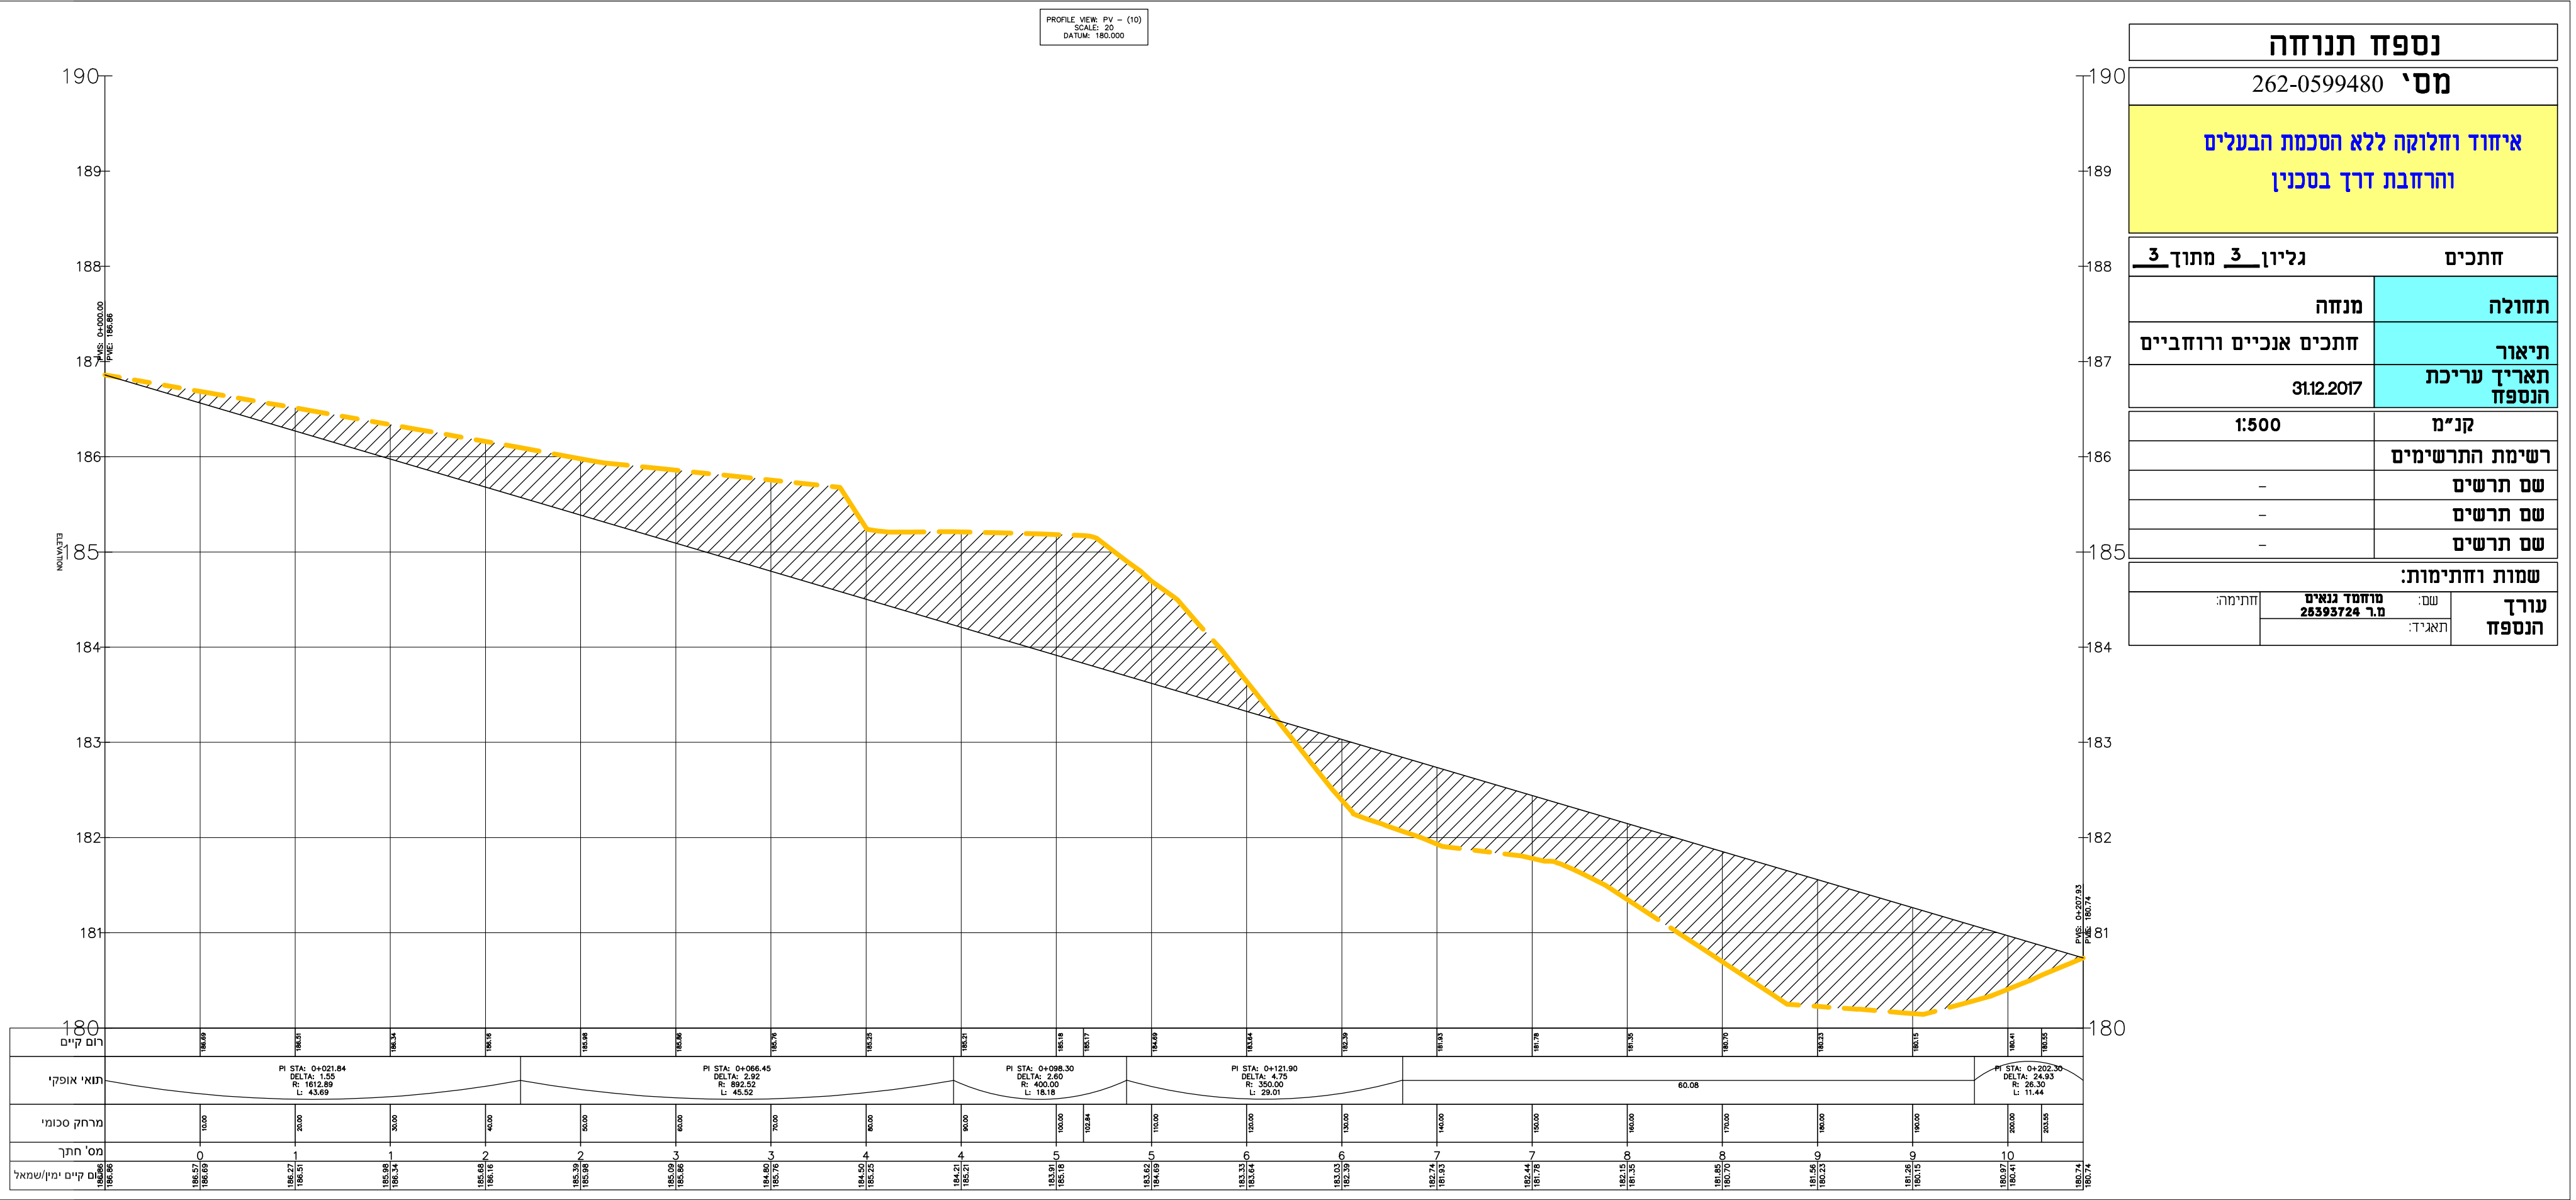

PROFILE VIEW PV - (10)  
SCALE: 20  
DATUM: 180.000

**נספח תנוחה**

מס' 262-0599480

**איחוד וחלוקה ללא הסכמת הבעלים  
והרחבת דרך בסכנין**

חתכים	
תחילה	מנחה
תיאור	חתכים אנכיים ורוחביים
תאריך עריכת הנספח	31.12.2017
קנ"מ	1:500
רשימת התרשימים	-
שם תרשים	-
שם תרשים	-
שם תרשים	-
שמות ודתימות:	
שם:	מרחמד נאיים
תאריך:	מ.ר. 25393724
עורך הנספח	חתימה: