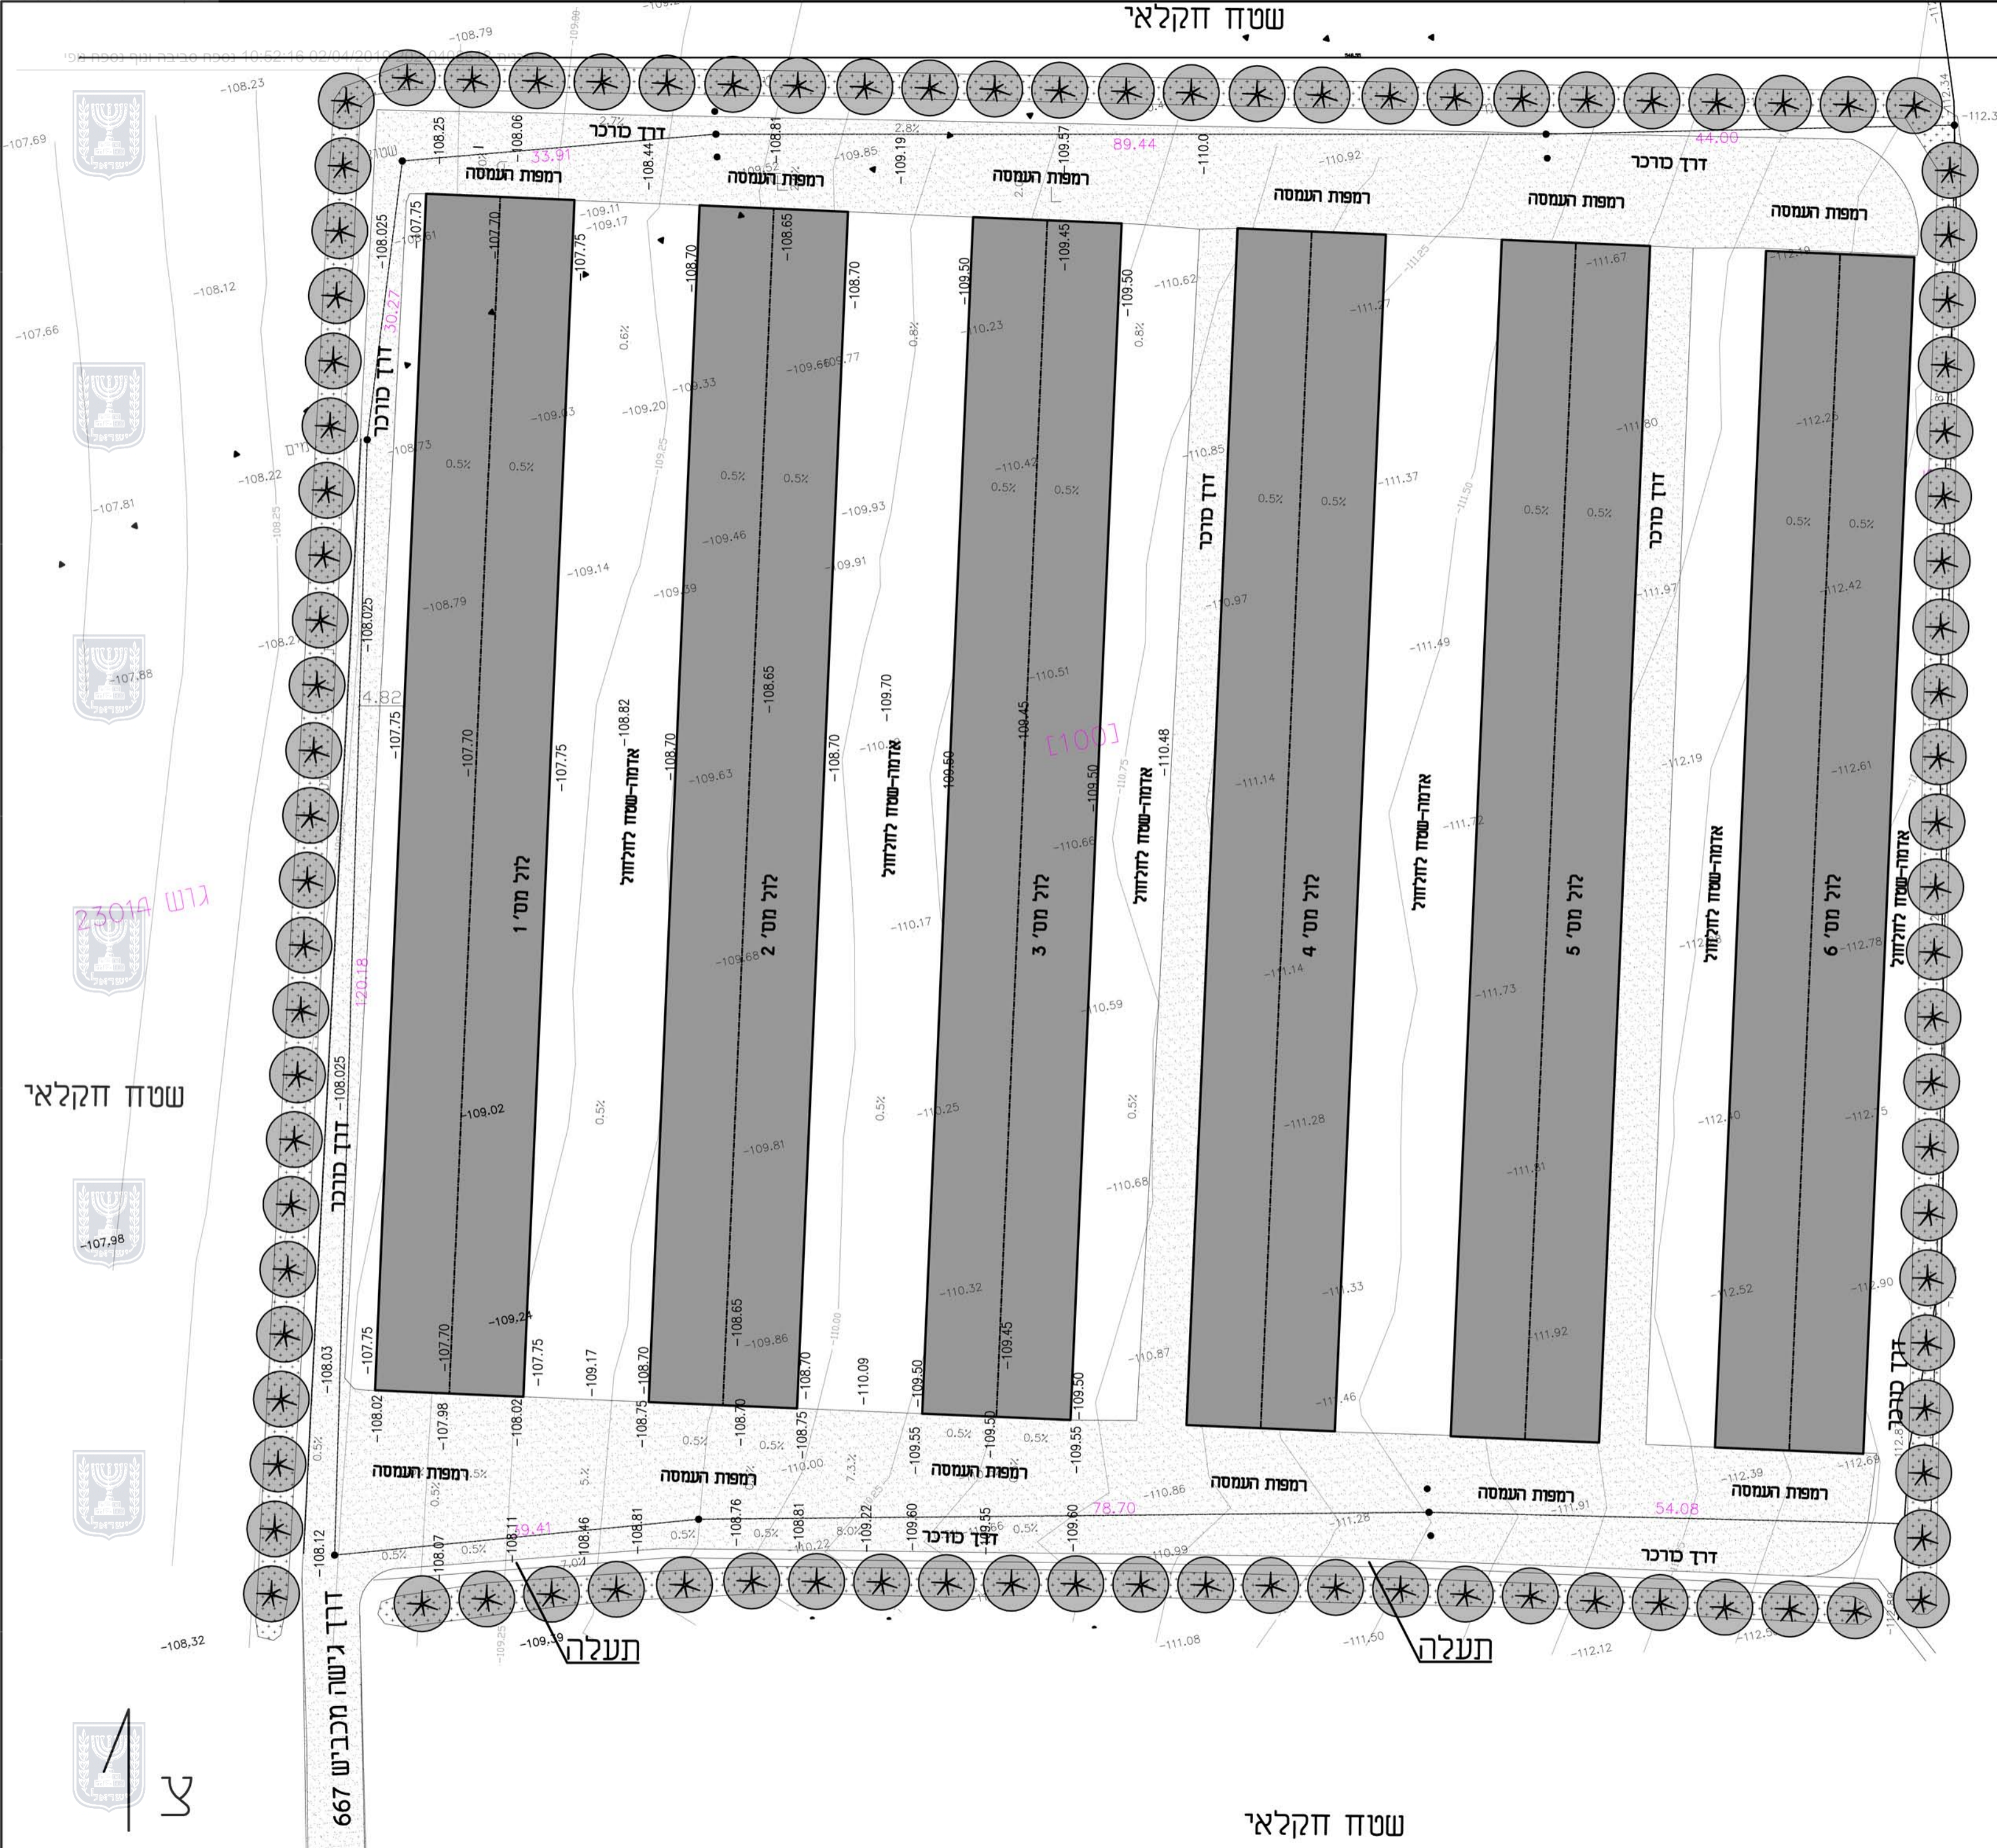

שטח חקלאי

מטע זיתים יבש

מקרא

 עץ חרוב זכר
 ערוגת אלת המסטיק

שטח חקלאי

נספח בינוי ונוף	
202-0408518	
ג\23196 שינוי יעוד למבני משק חוות לולים- שדי תרומות	
1	1
תחולה	תנחח
תיאור תוספת עריכת תוספת	תכנית
רשימת התרשימים	02/04/19
נספח בינוי ונוף	ק"מ
שם תרשים	1:500
שם תרשים	-
שם תרשים	-
שמות והתימות:	
עורך תוספת	דוד גישה מכביש 667
תוספת	דוד גישה מכביש 667

שטח חקלאי