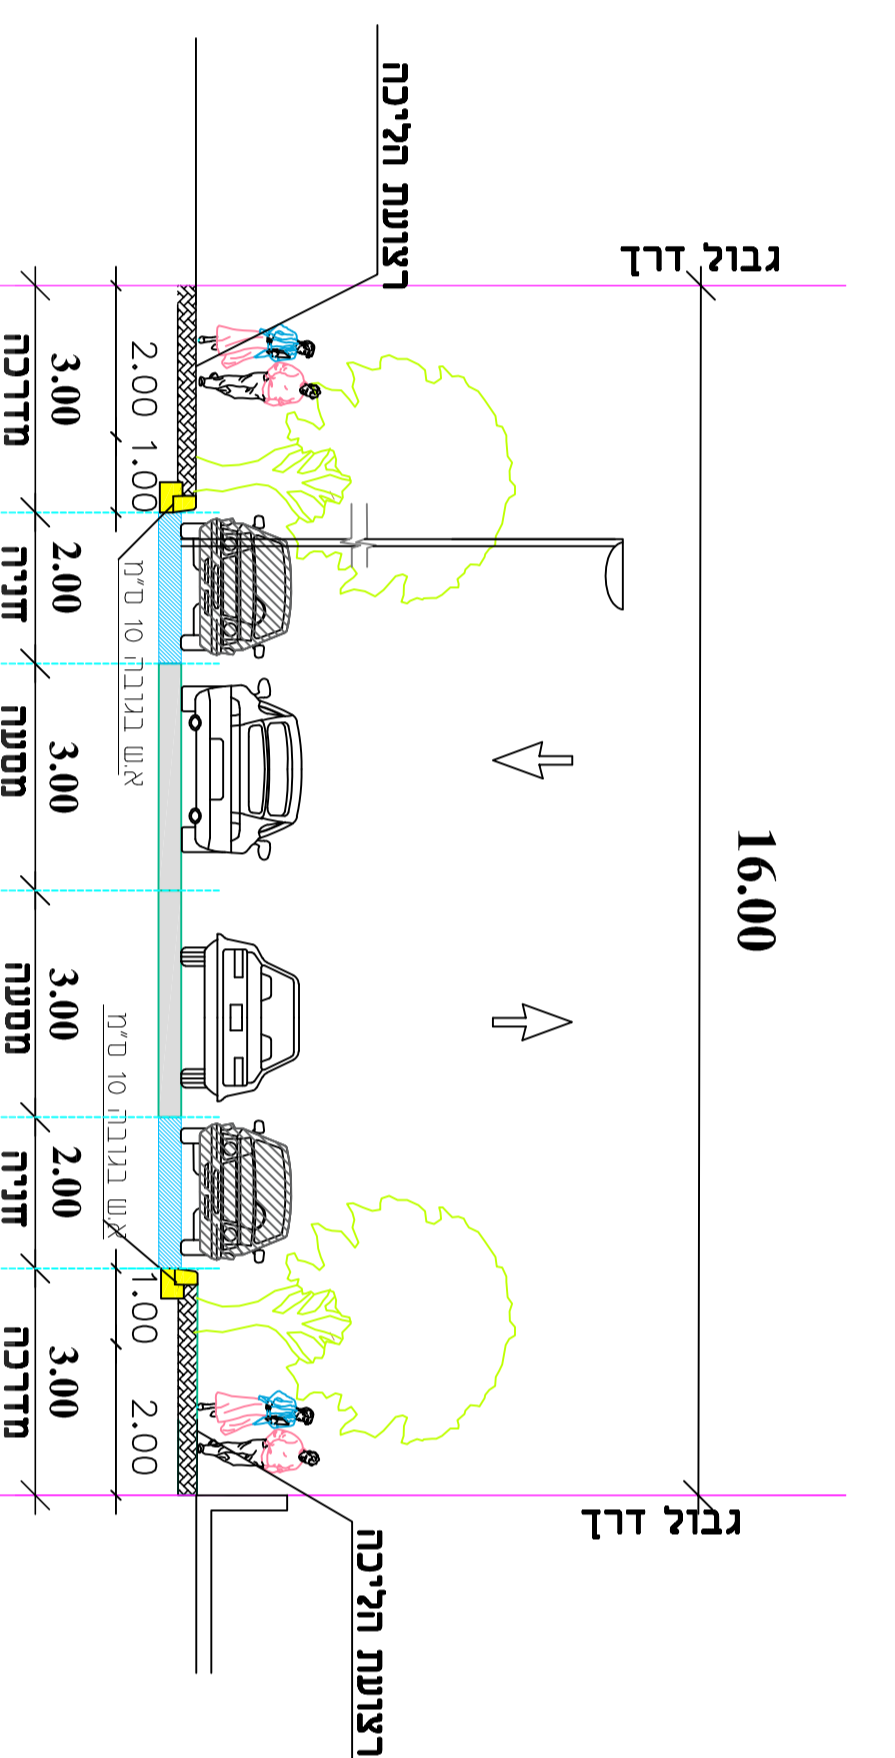

רדודב 3- שדרה מרכזית  
רדודב 32 מ' מ'.

רדודב 1  
רדודב 20 מ'.

רדודב 6  
רדודב 12 מ' מ'.

רדודב 5, 11  
רדודב 13 מ' מ'.

רדודב 4  
רדודב 20 מ' מ'.

רדודב 8  
רדודב 12 מ' מ'.

רדודב 14  
רדודב 10 מ' משורבב

רדודב 10  
רדודב 16 מ' מ'.

**נספח זחתיים טיפוסיים**

נספח לתכנית 219-0674796

**הרדובת מגידל שמת - נין מגידל  
נספח זחתיים טיפוסיים**

מחזורת	מגידל
תיאור	תכנית נספח זחתיים טיפוסיים
תאריך תאריך תאריך	04.04.2022
קני"מ	1:100
תרישימים נוספים	

שמורת רדודב מורחב:

שם פארי"ת את שירי- חכנו תענת ונכישים	נורד
תאריך:	תנספח