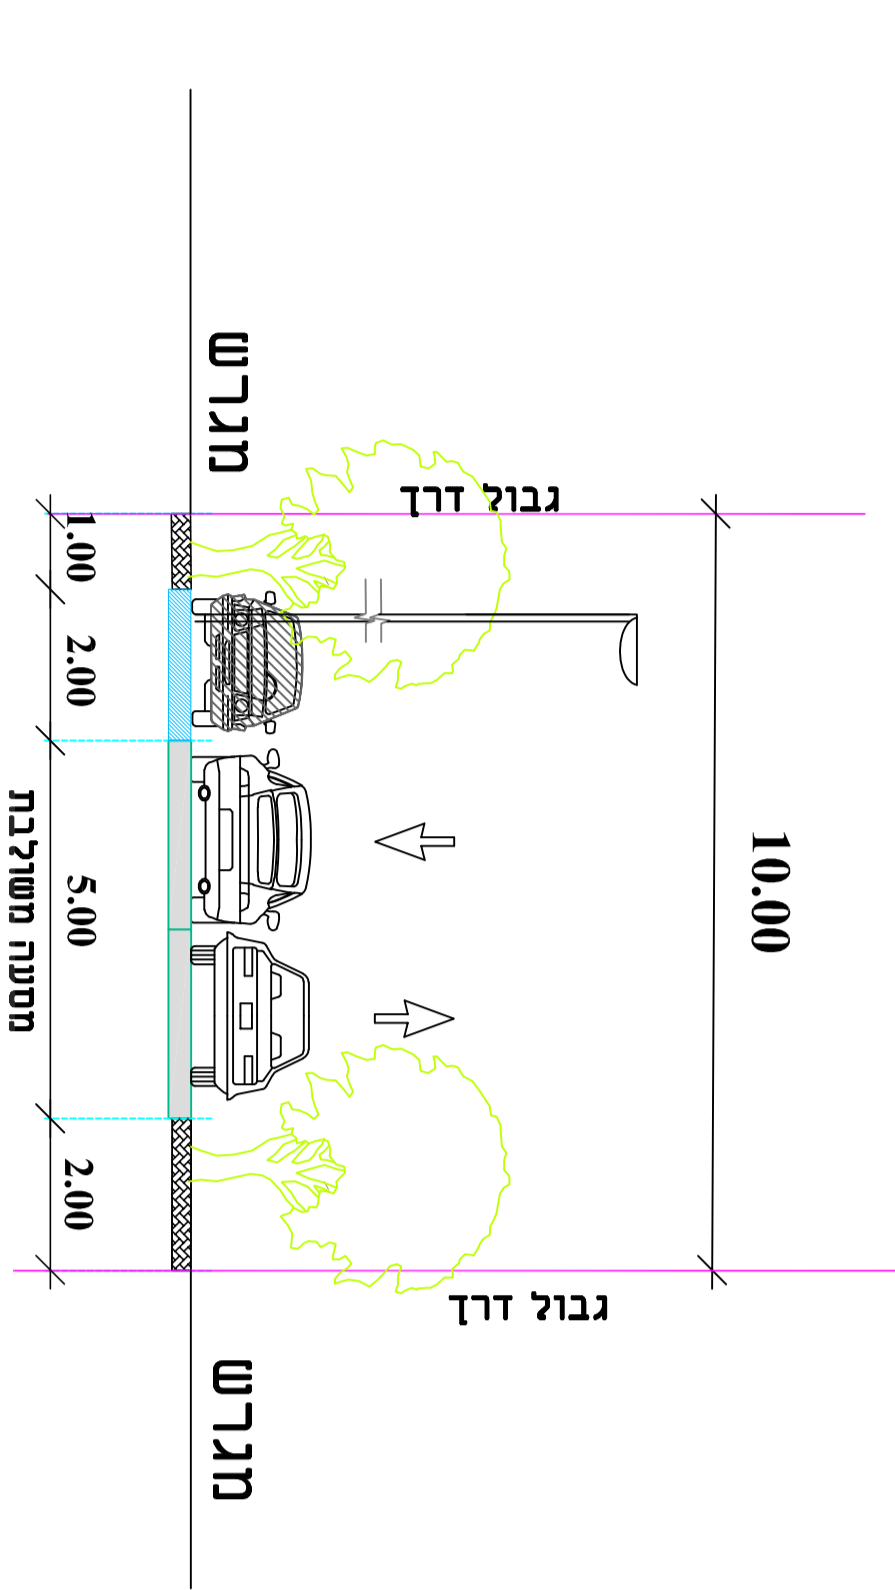

רדודב 3- שדרה מרכזית  
רדודב 32 מ' מ'.

רדודב 1  
רדודב 20 מ'.

רדודב 6  
רדודב 12 מ' מ'.

רדודב 5, 11  
רדודב 13 מ' מ'.

רדודב 4  
רדודב 20 מ' מ'.

רדודב 8  
רדודב 12 מ' מ'.

רדודב 14  
רדודב 10 מ' משורבב

רדודב 10  
רדודב 16 מ' מ'.

**נספח זחתיים טיפוסיים**

נספח לתכנית 219-0674796

**הרדובת מגידל שמת - נין מגידל  
נספח זחתיים טיפוסיים**

מחזורת	מגידל
תיאור	תכנית נספח זחתיים טיפוסיים
תאריך תאריך תאריך	04.04.2022
קני"מ	1:100
תרישימים נוספים	