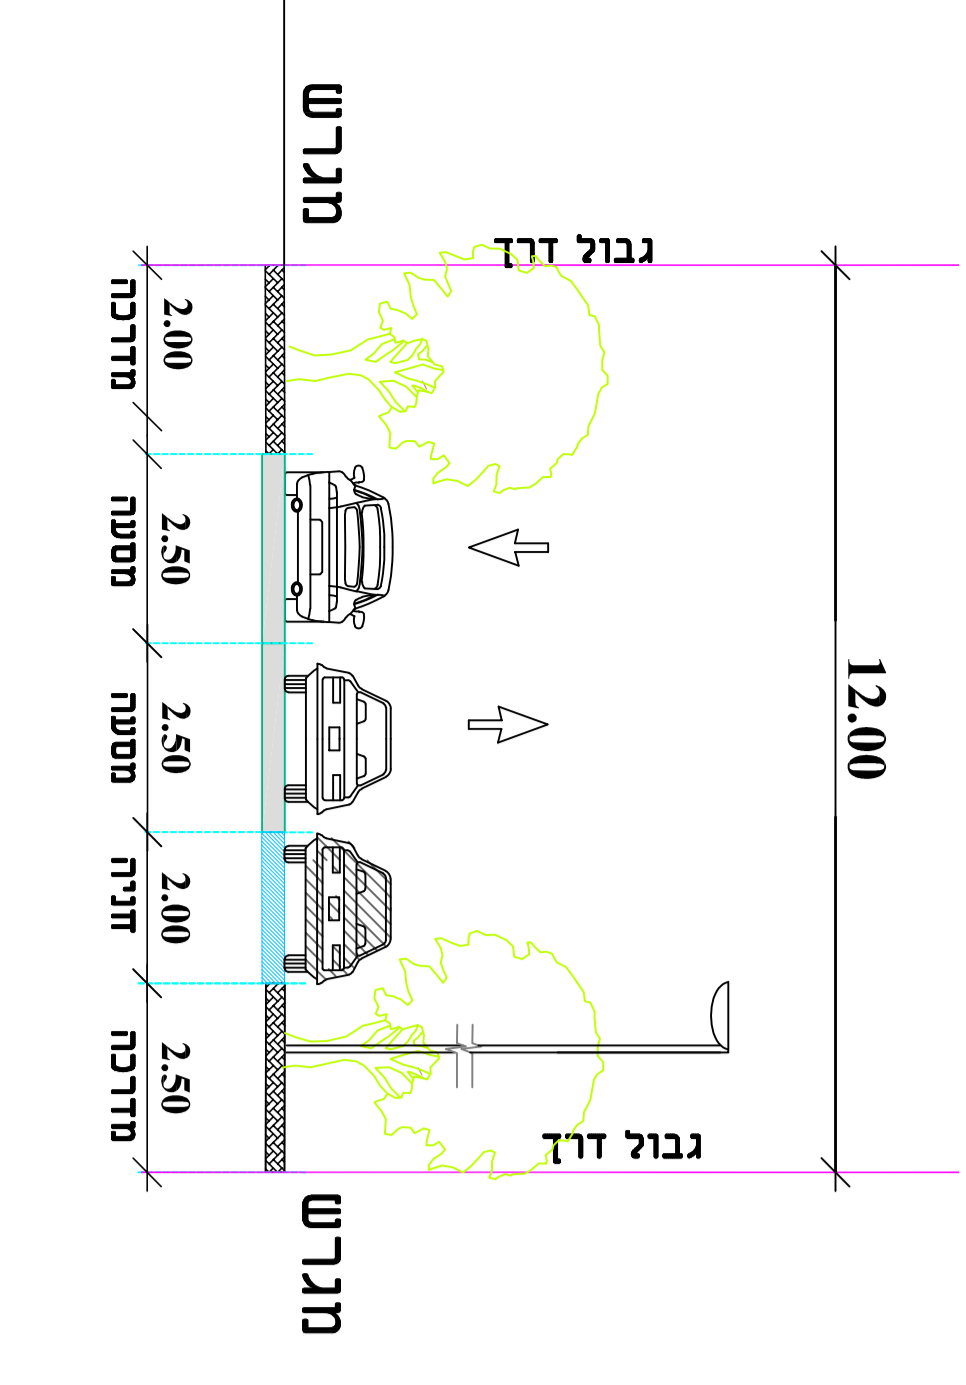

רדודב 3- שדרה מרכזית  
רדודב 32 מ' מ'.

רדודב 1  
רדודב 20 מ'.

רדודב 6  
רדודב 12 מ' מ'.

רדודב 5, 11  
רדודב 13 מ' מ'.

רדודב 4  
רדודב 20 מ' מ'.

רדודב 8  
רדודב 12 מ' מ'.

רדודב 14  
רדודב 10 מ' משורבב

רדודב 10  
רדודב 16 מ' מ'.

**נספח זחתיים טיפוסיים**

נספח לתכנית 219-0674796

**הרדובת מגידל שמת - נין מגידל  
נספח זחתיים טיפוסיים**

מחזורת	מגידל
תיאור	תכנית נספח זחתיים טיפוסיים
תאריך תאריך תאריך	04.04.2022
קני"מ	1:100
תרישימים נוספים	