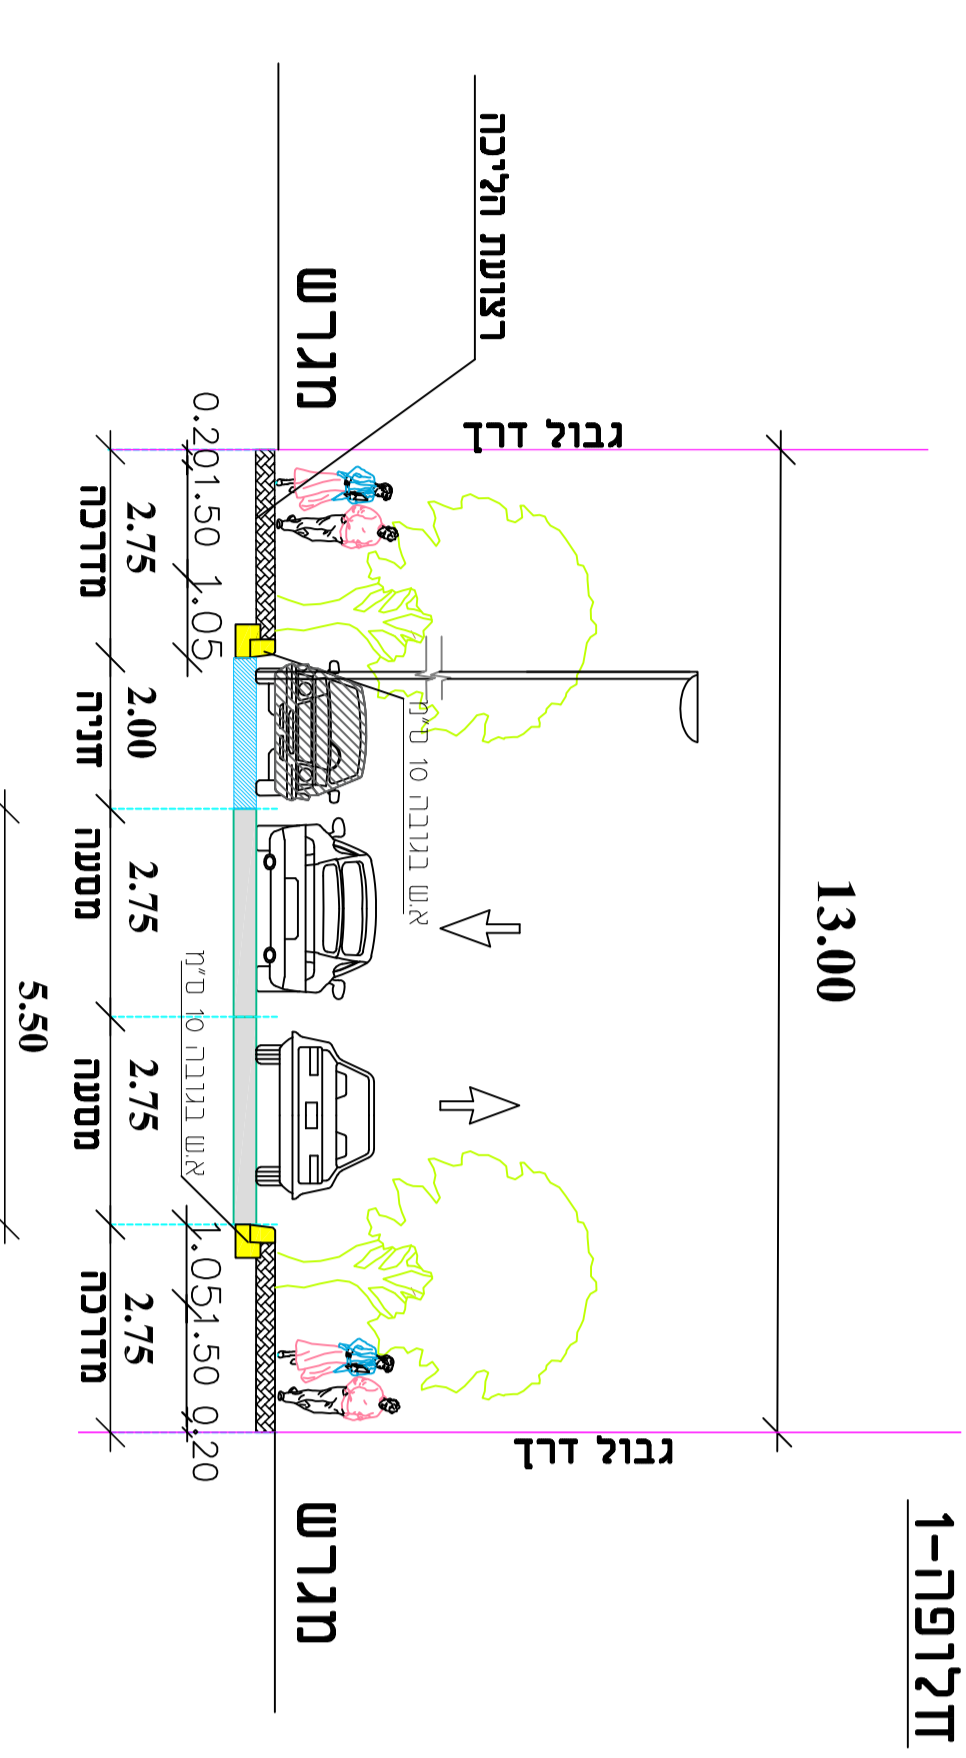

רדודב 3- שדרה מרכזית  
רדודב 32 מ' מ'.

רדודב 1  
רדודב 20 מ'.

רדודב 6  
רדודב 12 מ' מ'.

רדודב 5, 11  
רדודב 13 מ' מ'.

רדודב 4  
רדודב 20 מ' מ'.

רדודב 8  
רדודב 12 מ' מ'.

רדודב 14  
רדודב 10 מ' משורבב

רדודב 10  
רדודב 16 מ' מ'.

**נספח זחתיים טיפוסיים**

נספח לתכנית 219-0674796

**הרדובת מגידל שמת - נין מגידל  
נספח זחתיים טיפוסיים**

מחזורת	מגידל
תיאור	תכנית נספח זחתיים טיפוסיים
תאריך תאריך תאריך	04.04.2022
קני"מ	1:100
תרישימים נוספים	

שמורת רדודב מורחב:

שם פארי"ת את שירי- חכנו תענת ונכישים	נורד
תאריך:	תנספח