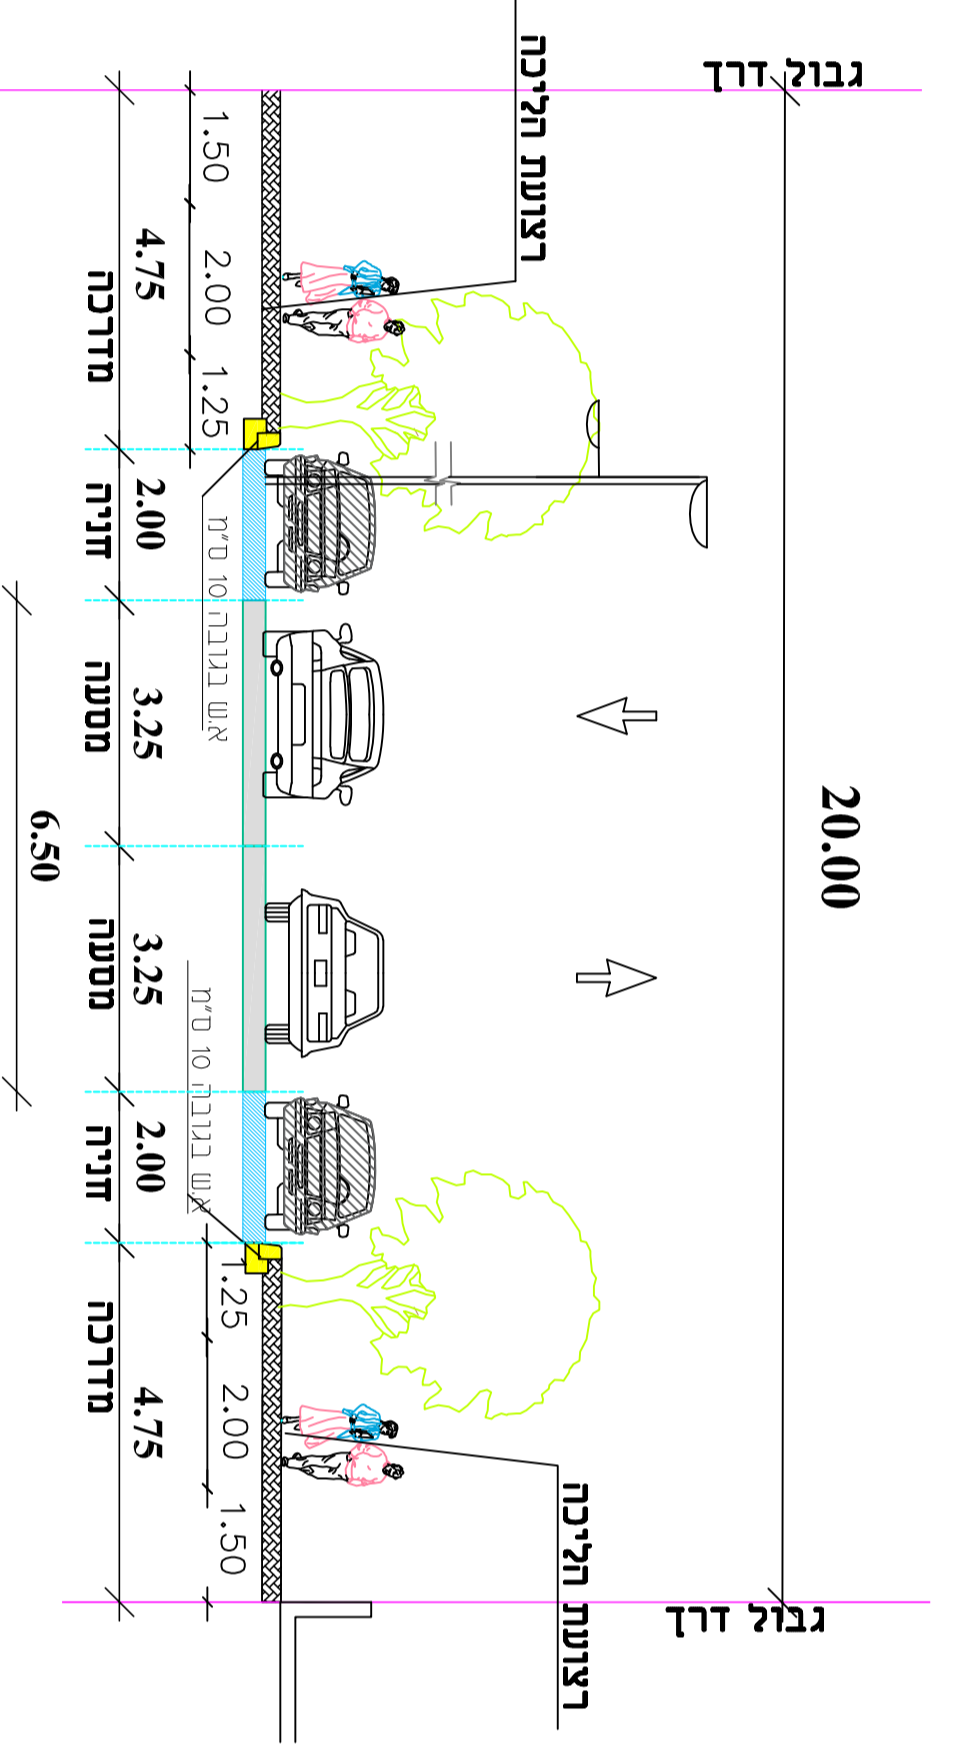

רדודב 3- שדרה מרכזית  
רדודב 32 מ' מ'.

רדודב 1  
רדודב 20 מ'.

רדודב 6  
רדודב 12 מ' מ'.

רדודב 5, 11  
רדודב 13 מ' מ'.

רדודב 4  
רדודב 20 מ' מ'.

רדודב 8  
רדודב 12 מ' מ'.

רדודב 14  
רדודב 10 מ' משורבב

רדודב 10  
רדודב 16 מ' מ'.

**נספח זחתיים טיפוסיים**

נספח לתכנית 219-0674796

**הרדובת מגידל שמת - נין מגידל  
נספח זחתיים טיפוסיים**

מחזורת	מגידל
תיאור	תכנית נספח זחתיים טיפוסיים
תאריך תאריך תאריך	04.04.2022
קני"מ	1:100
תרישימים נוספים	

שמורת רדודב מורחב:

שם פארי"ת את שירי- חכנו תענת ונכישים	נורד
תאריך:	תנספח