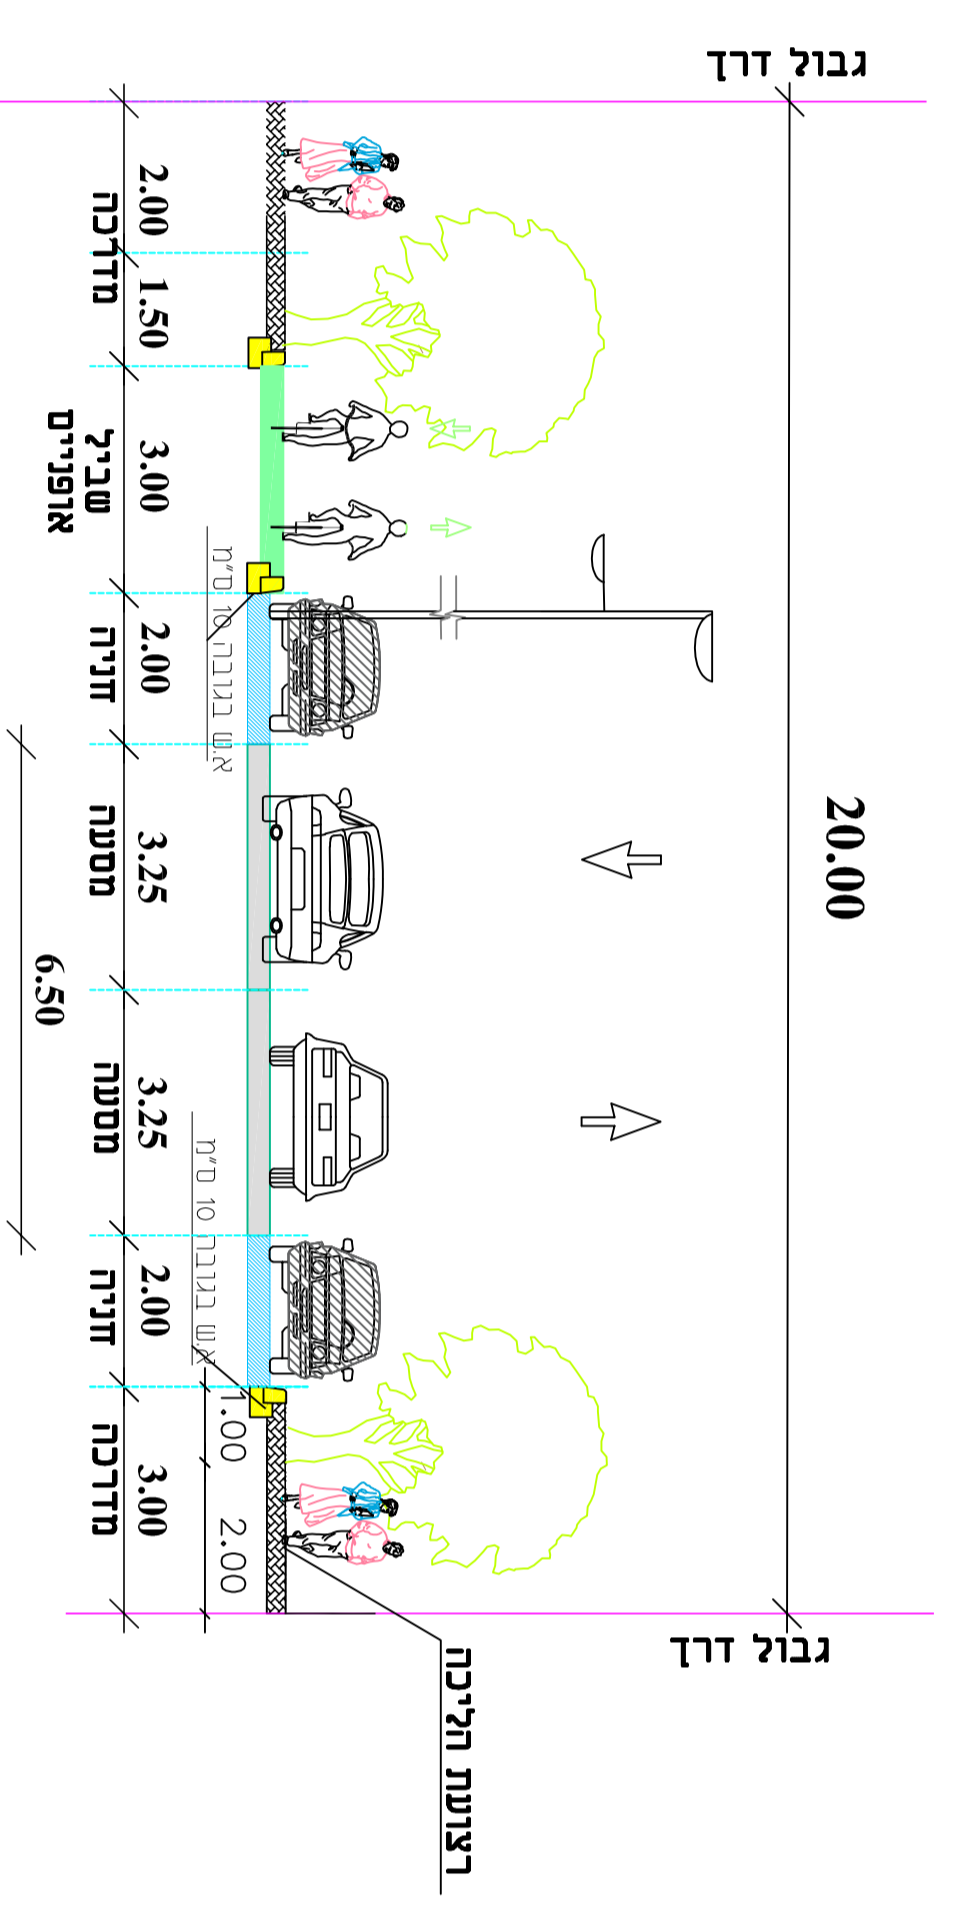

רדודב 3- שדרה מרכזית  
רדודב 32 מ' מ'.

רדודב 1  
רדודב 20 מ'.

רדודב 6  
רדודב 12 מ' מ'.

רדודב 5, 11  
רדודב 13 מ' מ'.

רדודב 4  
רדודב 20 מ' מ'.

רדודב 8  
רדודב 12 מ' מ'.

רדודב 14  
רדודב 10 מ' משורבב

רדודב 10  
רדודב 16 מ' מ'.

**נספח זחתיים טיפוסיים**

נספח לתכנית 219-0674796

**הרדובת מגידל שמת - נין מגידל  
נספח זחתיים טיפוסיים**

מחזורת	מגידל
תיאור	תכנית נספח זחתיים טיפוסיים
תאריך תאריך תאריך	04.04.2022
קני"מ	1:100
תרישימים נוספים	

שמורת רדודב מורחב:

שם פארי"ת את שירי- חכנו תענת ונכישים	נורד
תאריך:	תנספח