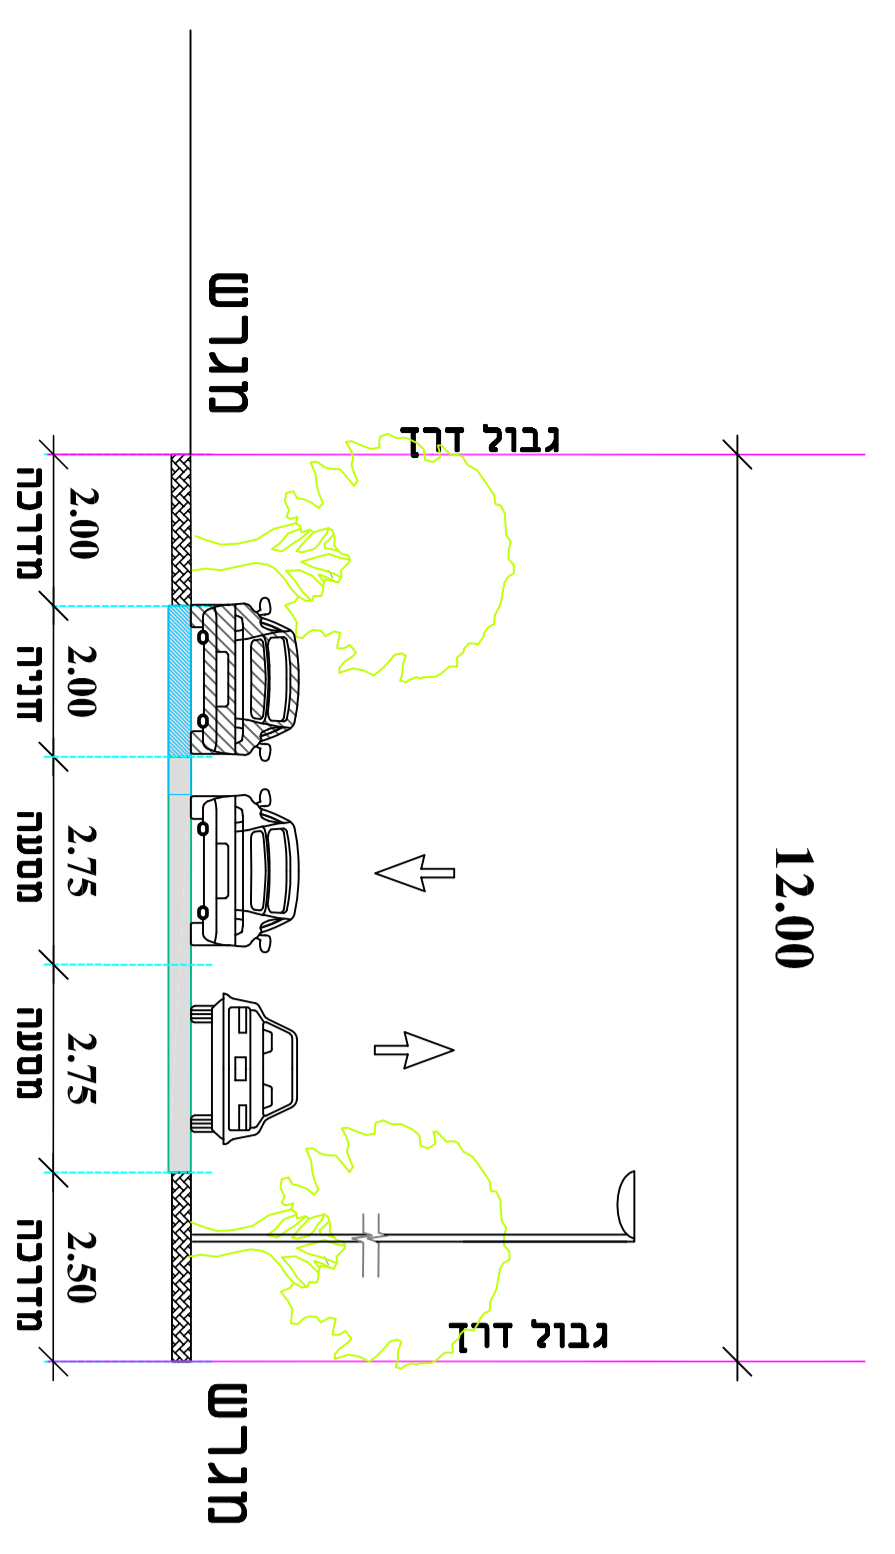

רדודב 3- שדרה מרכזית  
רדודב 32 מ' מ'.

רדודב 1  
רדודב 20 מ'.

רדודב 6  
רדודב 12 מ' מ'.

רדודב 5, 11  
רדודב 13 מ' מ'.

רדודב 4  
רדודב 20 מ' מ'.

רדודב 8  
רדודב 12 מ' מ'.

רדודב 14  
רדודב 10 מ' משורבב

רדודב 10  
רדודב 16 מ' מ'.

**נספח זחתיים טיפוסיים**

נספח לתכנית 219-0674796

**הרדובת מגידל שמת - נין מגידל  
נספח זחתיים טיפוסיים**

מחזורת	מגידל
תיאור	תכנית נספח זחתיים טיפוסיים
תאריך תאריך תאריך	04.04.2022
קני"מ	1:100
תרישימים נוספים	