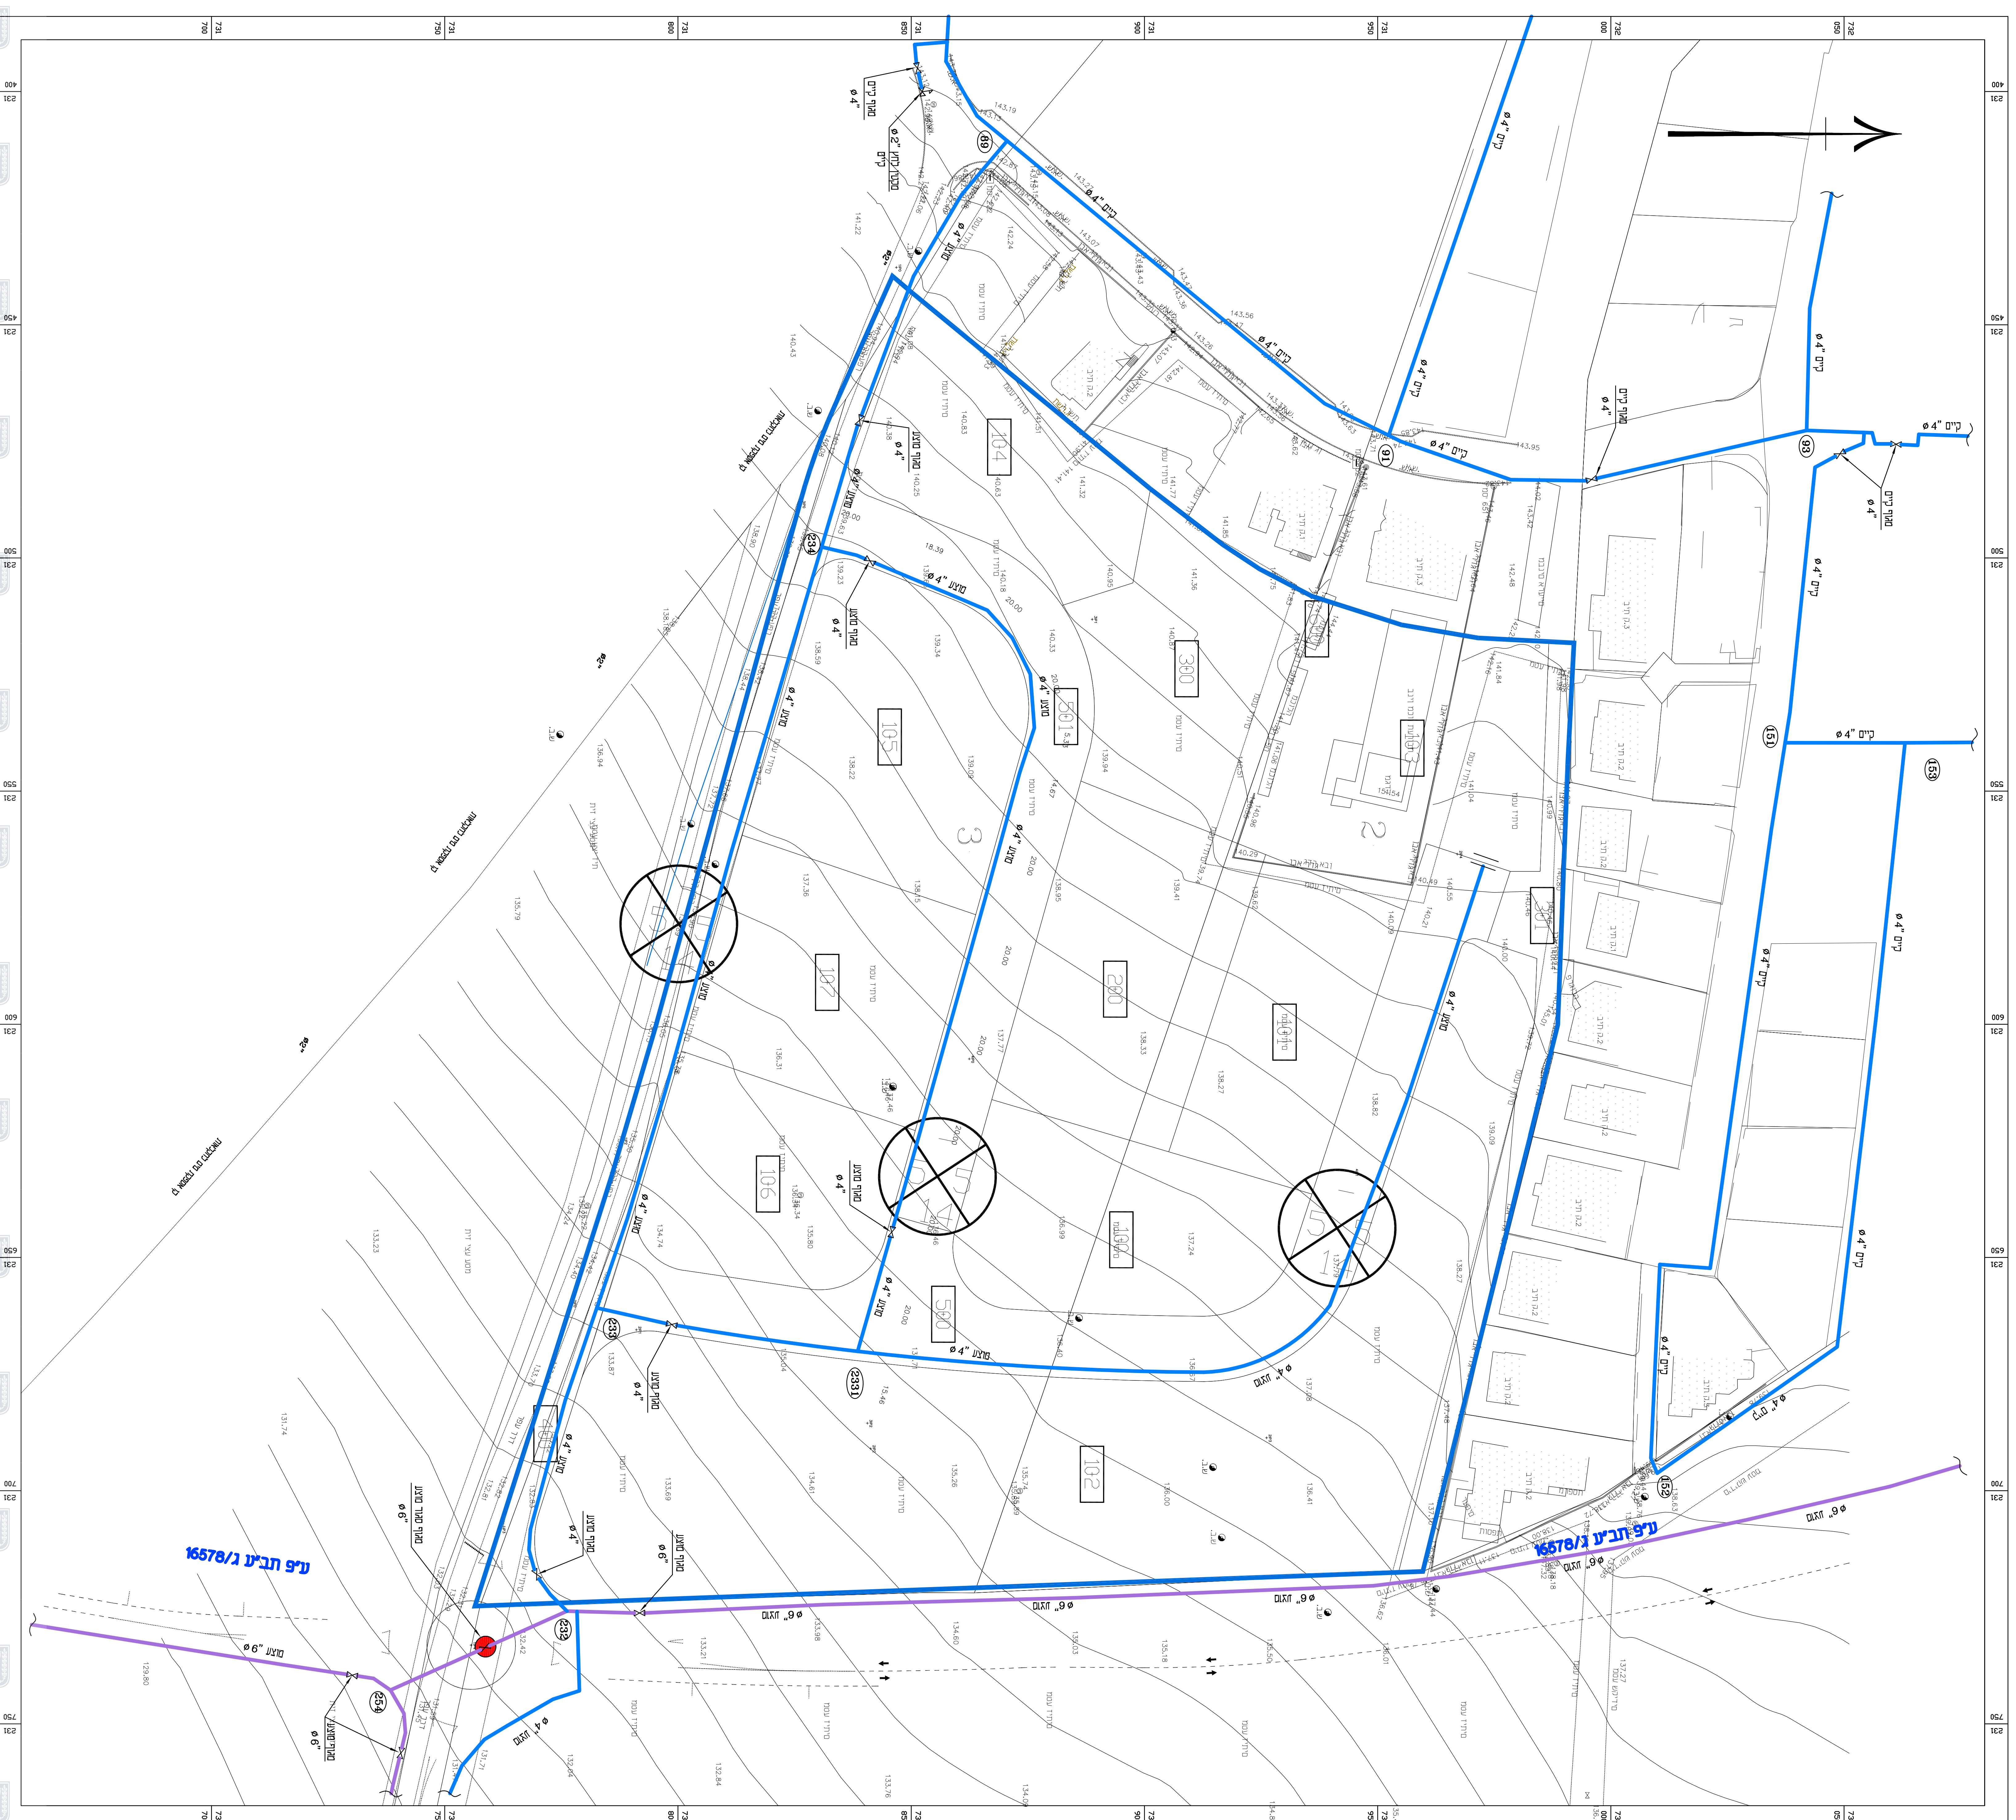

<b>נספח מים</b>	
מ"ס 257-0351973	
שכונת מגורים-מתחם ה' אכסאל	
נספח מים	גליון 2 מתוך 2
תחזיה	מנחה
תיאור	תאריך עריכת הנספח
רשימת חומרימיים	קני"מ
מערבת אוספת מים	1-2500
תחנת כלילית	
מערבת מים קיימת	1-500
מוצעת	

שמות רודותימות:	שם:	א"ר אחיה אברום	תחנה:	תאריך:
עורך הנספח	שם:	א"ר אחיה אברום	תחנה:	תאריך:

3	9/2018	עודכן לפי תכנית חדשה
2	1/2018	חוספת תוכן ובדיקות
1	12/2017	חוספת מספר תוכנית
	שם:	אחיה אברום
	תפקיד:	ק"ר
	ק"ר א"ר אחיה אברום	מפיק תוכנית
	שם:	אחיה אברום
	תפקיד:	ק"ר
	שם:	אחיה אברום
	תפקיד:	ק"ר
	שם:	אחיה אברום
	תפקיד:	ק"ר

**מקרא**

- גבול תחנת הפיקוח
- מ"ס 257-0351973
- גבול הפיקוח אזור קני"מ
- קו מים קוטר י"ט
- קו מים קוטר י"ב
- קו מים קוטר 6"
- קו מים קוטר 4"
- מספור צומת
- מתקן