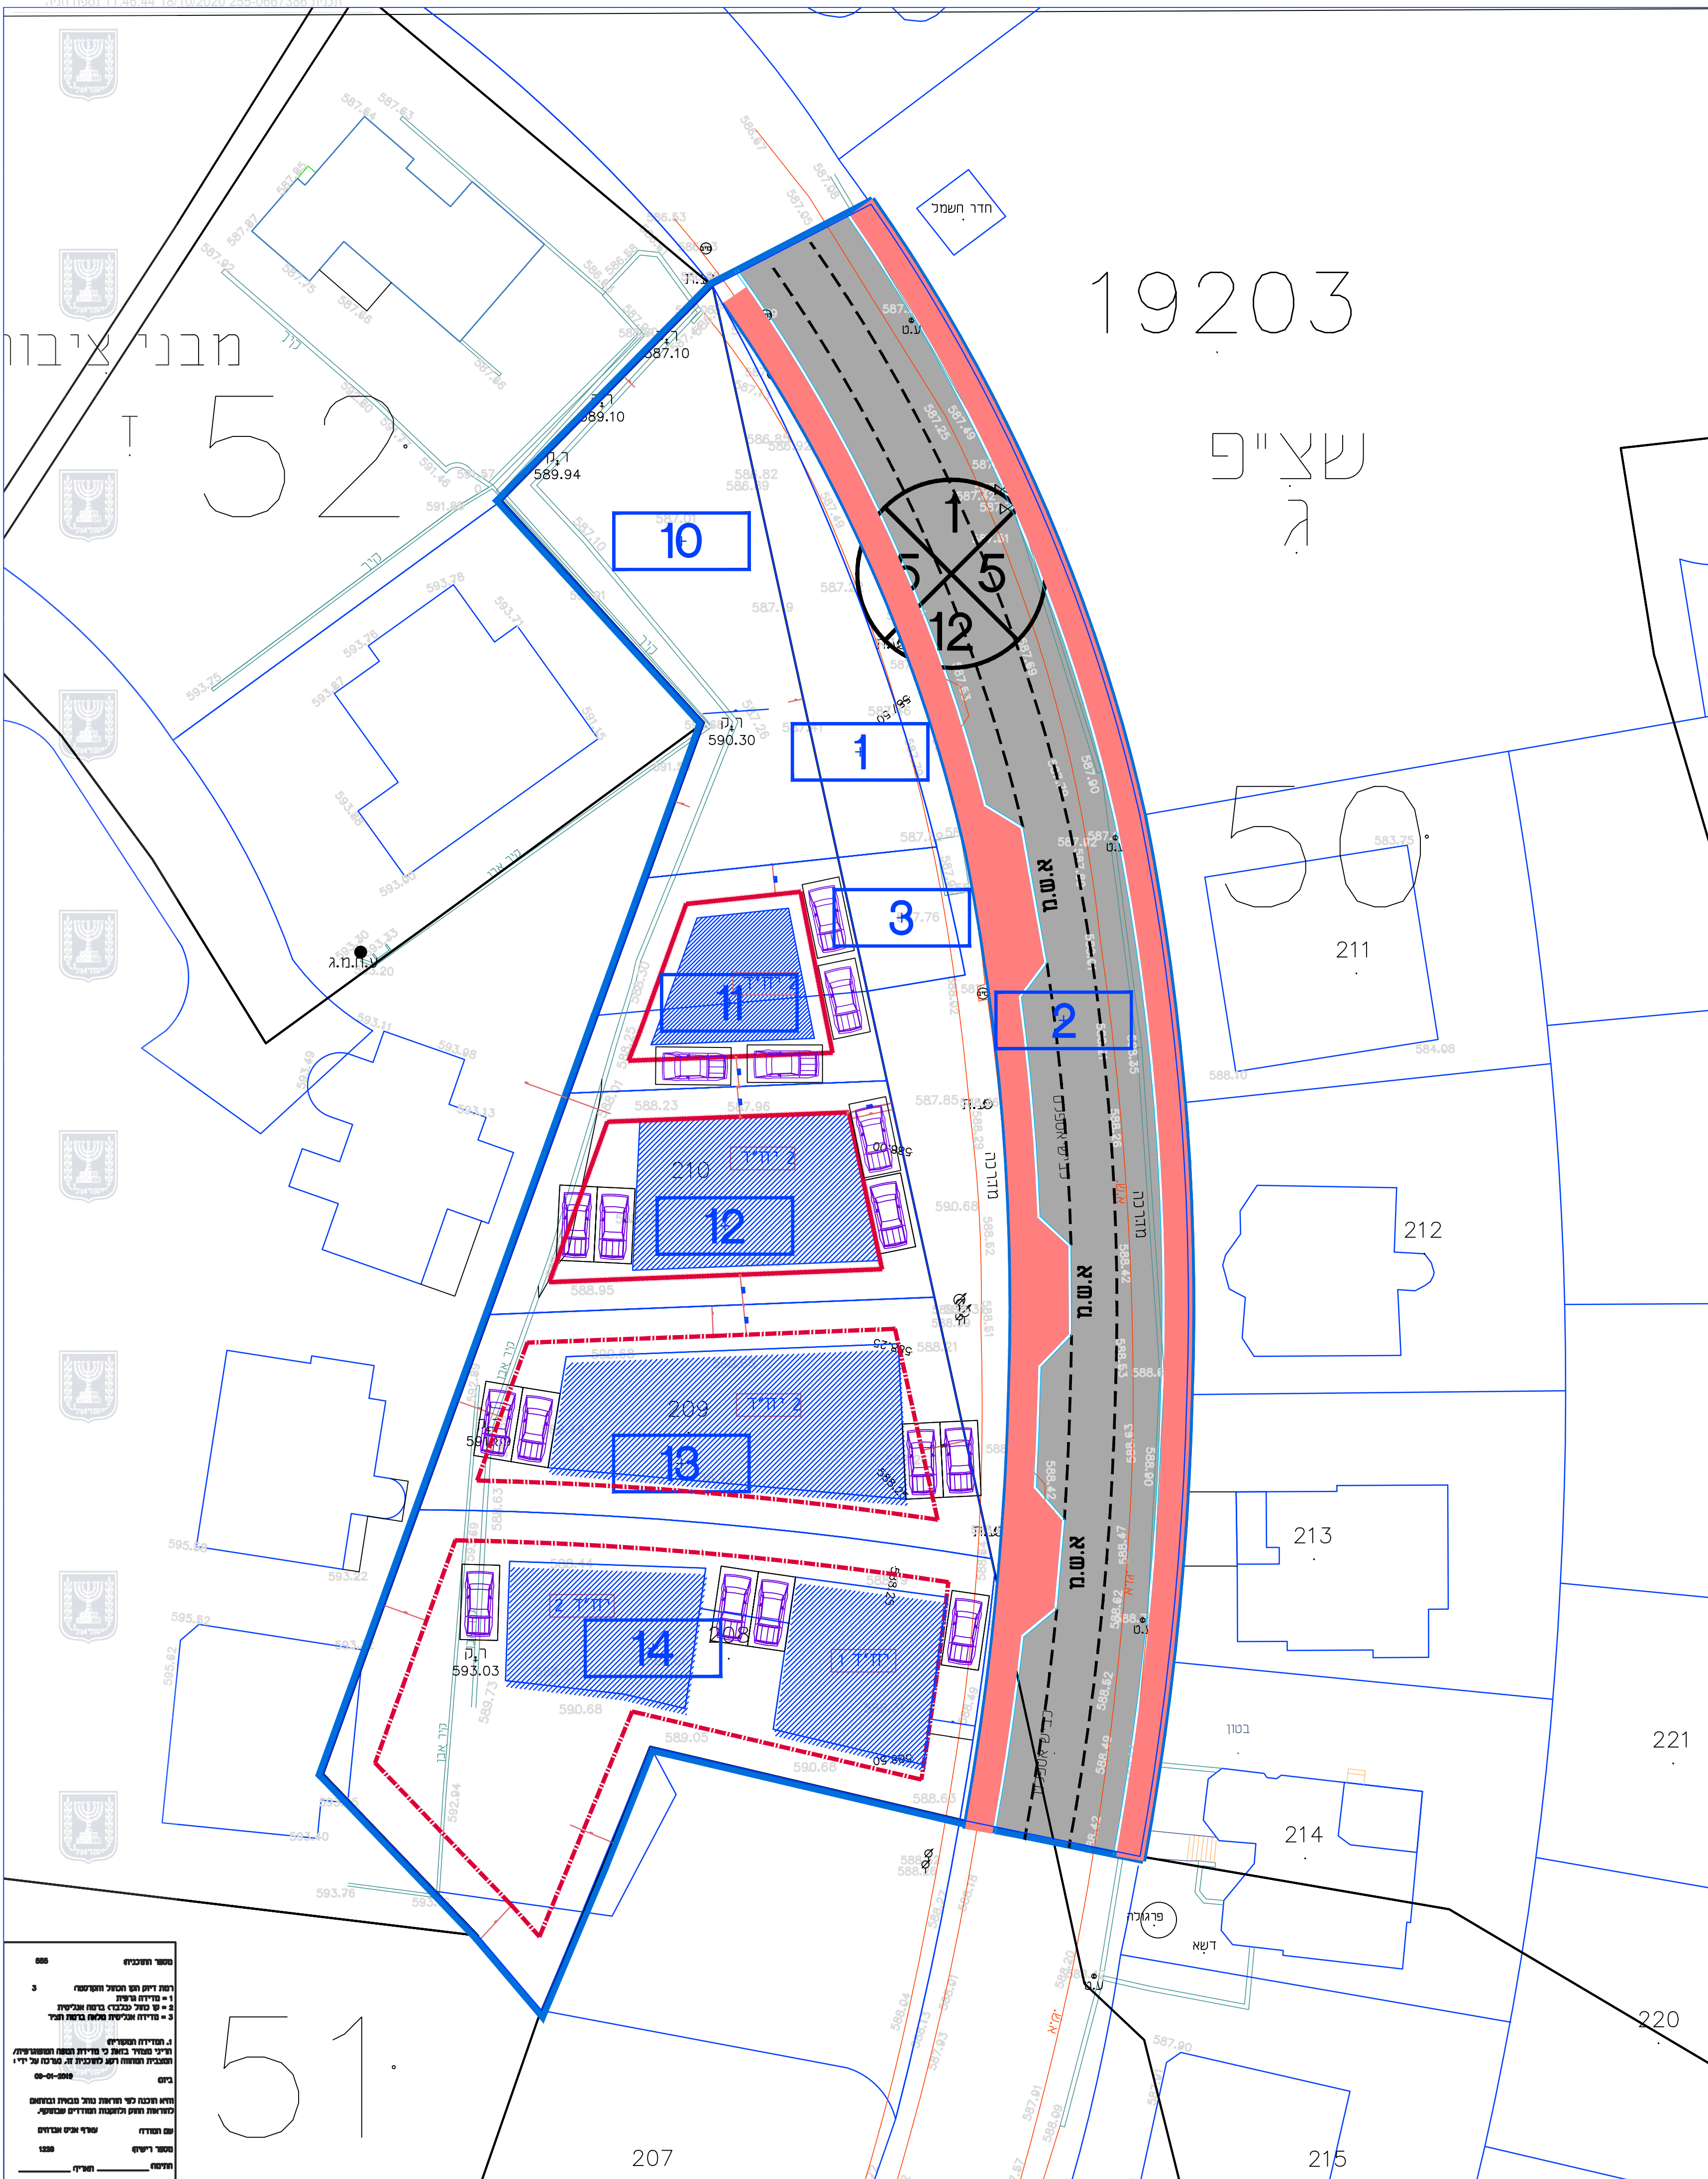

נספח חניה

מס' 255-0667386

תכנית מפורטת שינוי יעוד
קרקע מדרג משולבת
ושצ"פ למגורים - כפר סמיע

נספח לתכנית		גליון 1 מתוך 1
תחולה	רקע	
תיאור	10/02/2020	
תאריך עריכת הנספח	קנ"מ	
רשימת התרשימים		

שמות וזחתימות:

שם:	היסס עטילה	זחתימה:
תאריך:		
עורך הנספח		

מטרת נספח הבינוי :

1. חשוב שטחים למגורים וסימון מקומות חניה

חישוב הקצאה לחניות :

חישוב מקומות חניה לפי תקן חניה

מספר יחידות	מספר חניות לפי תקן	מספר חניות לפי תקן	מספר חניות לפי תקן	מספר חניות לפי תקן
8	2	16	16	16
	1			
	1			

מבנה מגורים צמוד קרקע
בישוב ללא מתע"ן

הערה: אין דרישה לחניה חרכב תפעולי לאופניים ואופנועים