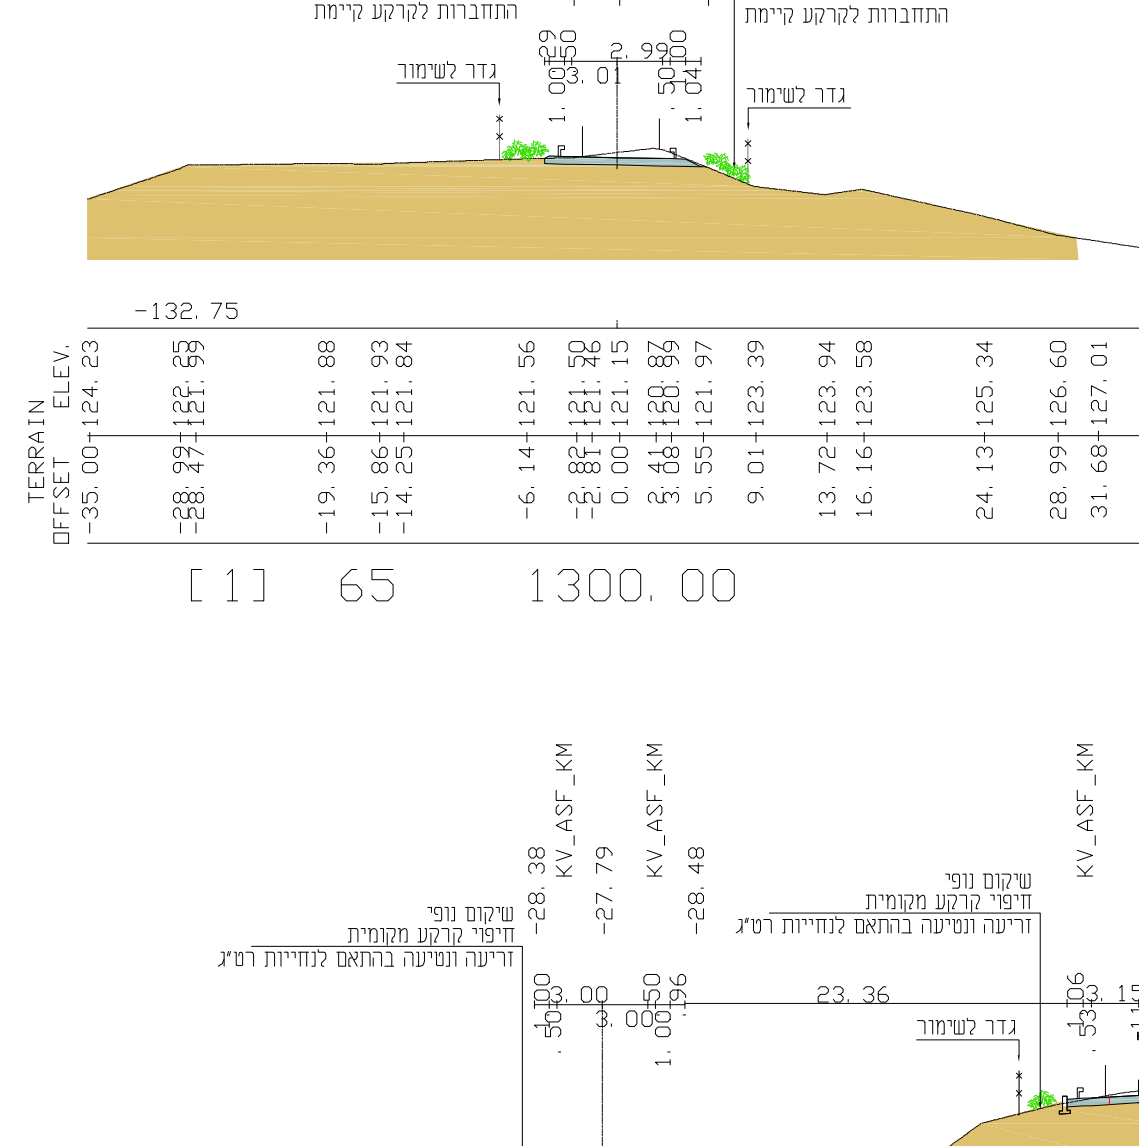

**מקרא:**

עצים מחורכנים

**חוק התכנון והבניה, התשכ"ה - 1965**  
**תכנית מתאר מקומית**

**מס' 219-0711960**

**ג / 23644-כביש גישה**  
**לגן לאומי סוסיתא**

**חתיים נופיים טיפוסיים** גליון 1 מתוך 1

מחוז	צפון
מרחב תכנון מקומי	גולן, עמק הירדן
רשות מקומית	נאות גולן, עין גב
תכנית בסמכות	מחוזית
תאריך	15/12/20
שלב	5 מהדורה
שטח התכנית	235.5 דונם
אישורים	קנה מידה 1:500