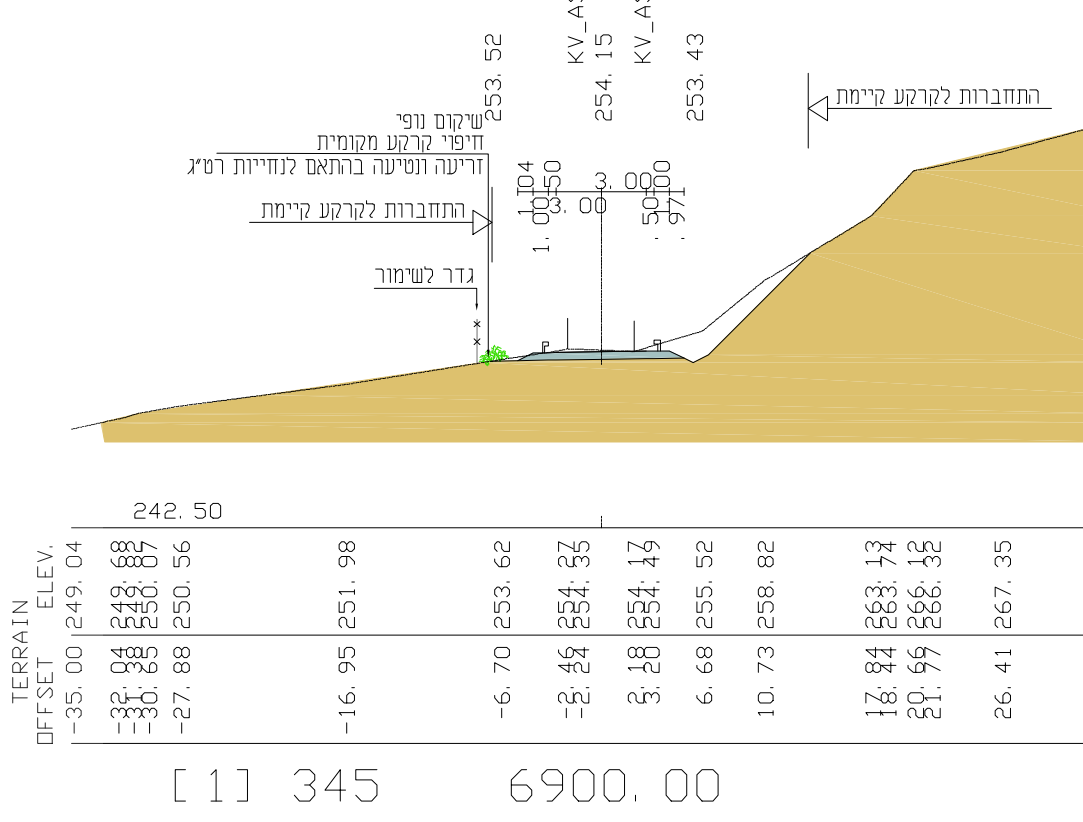

**מקרא:**

עצים מחורכנים

**חוק התכנון והבניה, התשכ"ה - 1965**  
**תכנית מתאר מקומית**

**מס' 219-0711960**

**ג / 23644-כביש גישה**  
**לגן לאומי סוסיתא**

**חתיים נופיים טיפוסיים** גליון 1 מתוך 1

מחוז	צפון
מרחב תכנון מקומי	גולן, עמק הירדן
רשות מקומית	נאות גולן, עין גב
תכנית בסמכות	מחוזית
תאריך	15/12/20
שלב	5 מהדורה
שטח התכנית	235.5 דונם
אישורים	קנה מידה 1:500