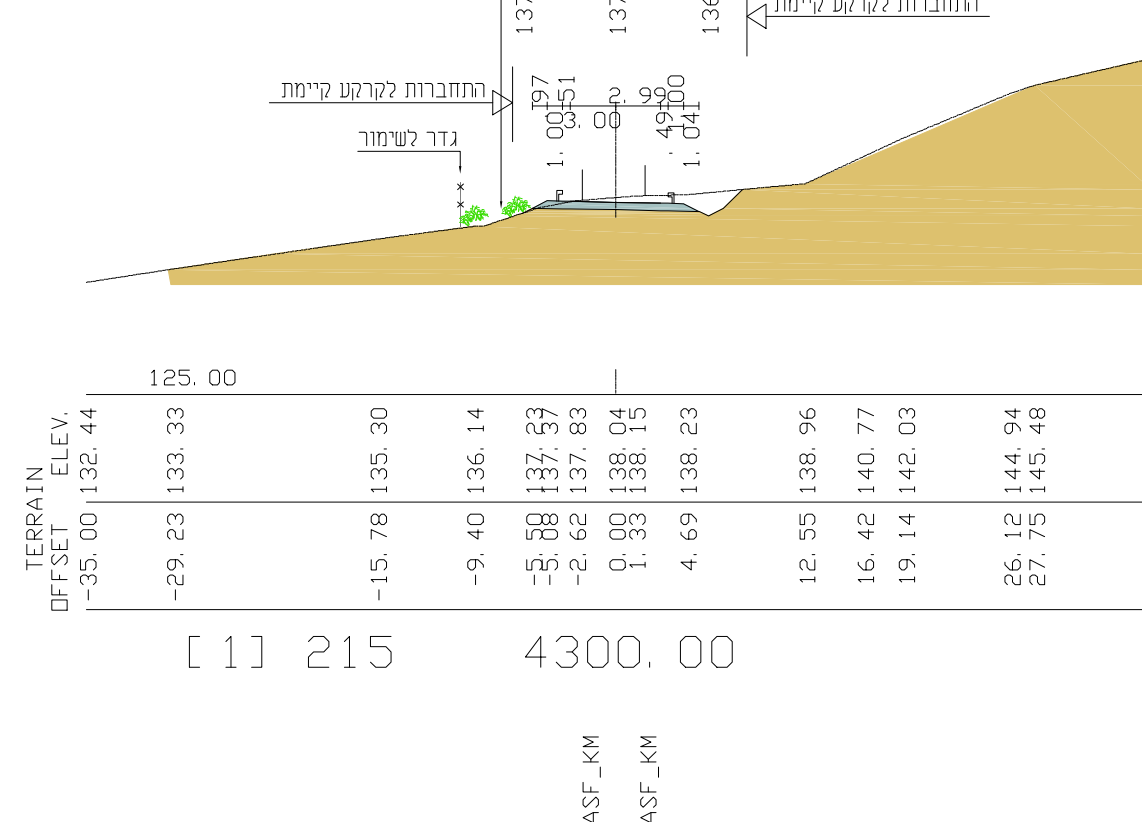

**מקרא:**

עצים מחורכנים

**חוק התכנון והבניה, התשכ"ה - 1965**  
**תכנית מתאר מקומית**

**מס' 219-0711960**

**ג / 23644-כביש גישה**  
**לגן לאומי סוסיתא**

**חתיים נופיים טיפוסיים** גליון 1 מתוך 1

מחוז	צפון
מרחב תכנון מקומי	גולן, עמק הירדן
רשות מקומית	נאות גולן, עין גב
תכנית בסמכות	מחוזית
תאריך	15/12/20
שלב	5 מהדורה
שטח התכנית	235.5 דונם
אישורים	קנה מידה 1:500