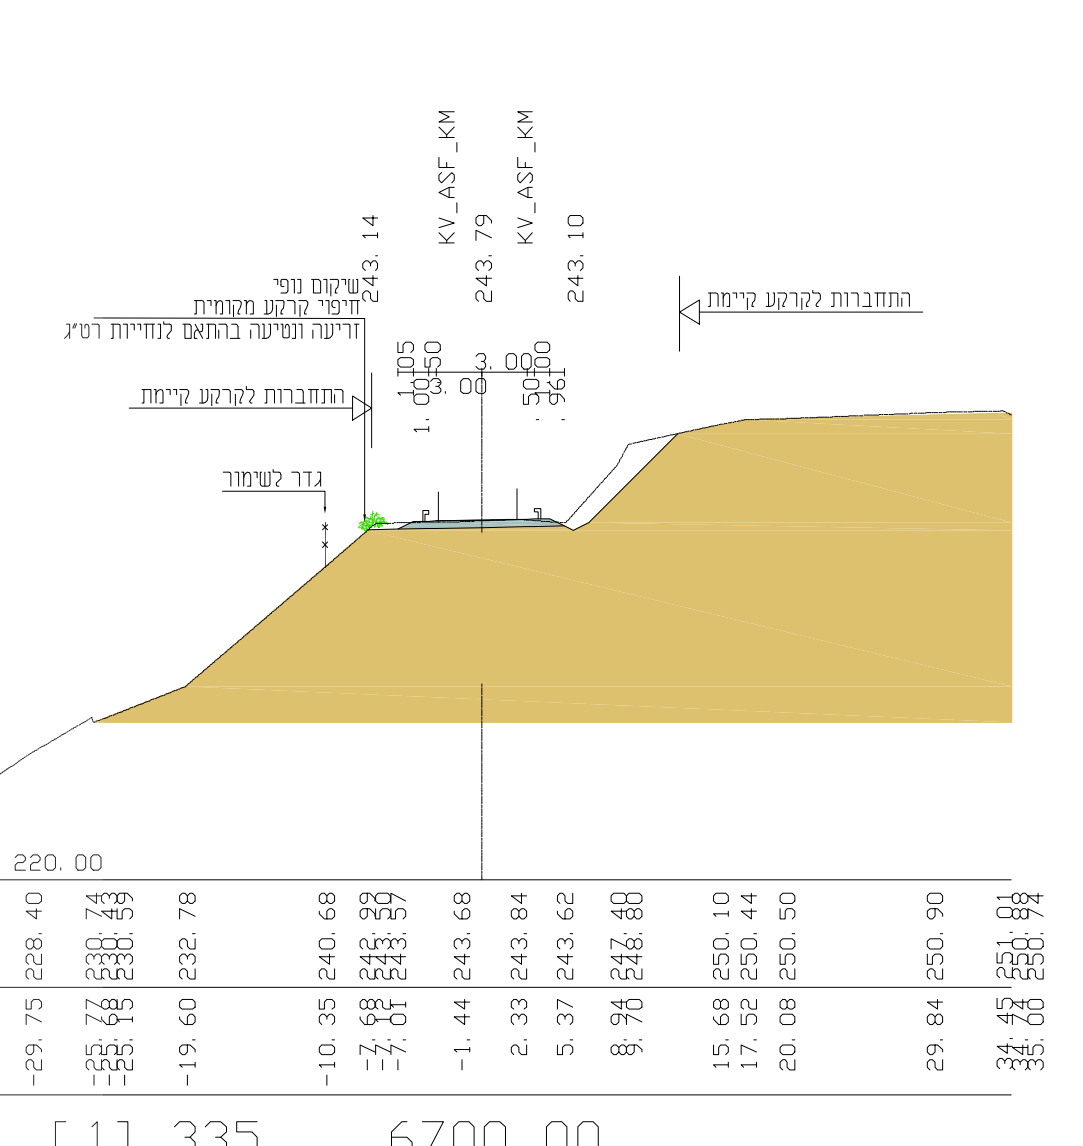

**מקרא:**

עצים מחורכנים

**חוק התכנון והבניה, התשכ"ה - 1965**  
**תכנית מתאר מקומית**

**מס' 219-0711960**

**ג / 23644-כביש גישה**  
**לגן לאומי סוסיתא**

**חתיים נופיים טיפוסיים** גליון 1 מתוך 1

מחוז	צפון
מרחב תכנון מקומי	גולן, עמק הירדן
רשות מקומית	נאות גולן, עין גב
תכנית בסמכות	מחוזית
תאריך	15/12/20
שלב	5 מהדורה
שטח התכנית	235.5 דונם
אישורים	קנה מידה 1:500