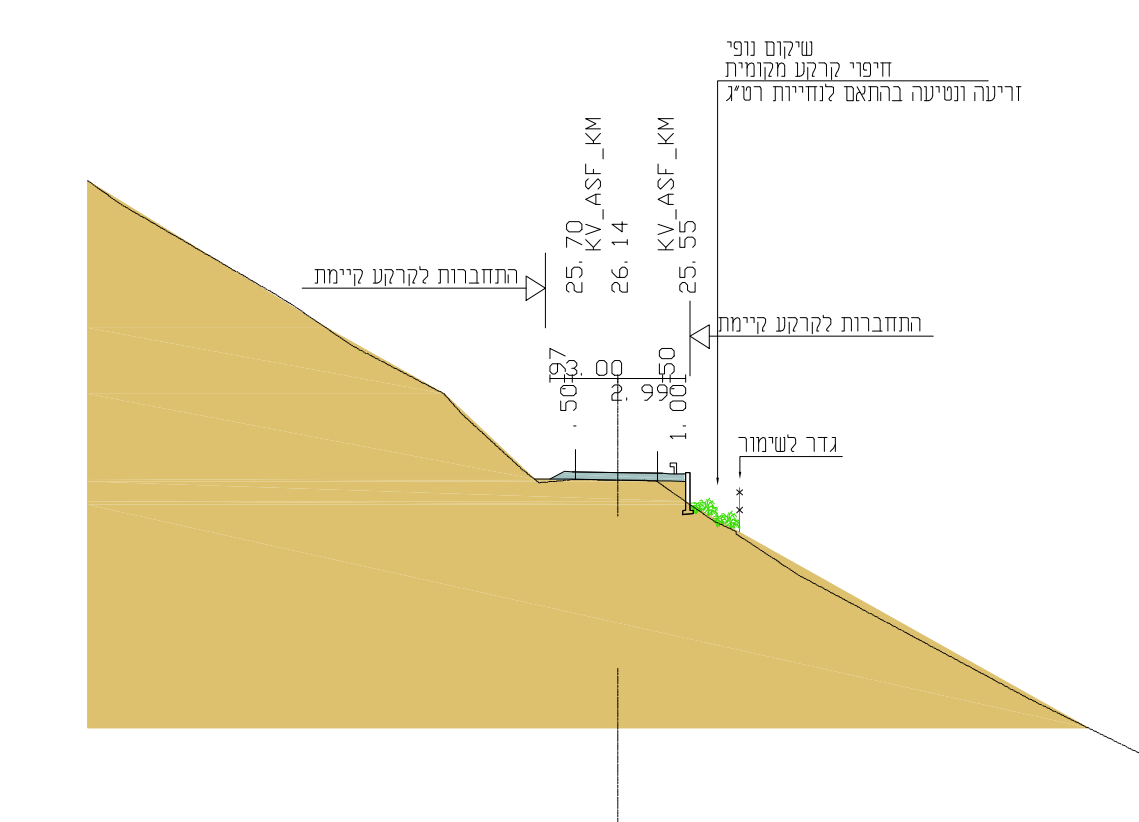

**מקרא:**

עצים מחורכנים

**חוק התכנון והבניה, התשכ"ה - 1965**  
**תכנית מתאר מקומית**

**מס' 219-0711960**

**ג / 23644-כביש גישה**  
**לגן לאומי סוסיתא**

**חתיים נופיים טיפוסיים** גליון 1 מתוך 1

מחוז	צפון
מרחב תכנון מקומי	גולן, עמק הירדן
רשות מקומית	נאות גולן, עין גב
תכנית בסמכות	מחוזית
תאריך	15/12/20
שלב	5 מהדורה
שטח התכנית	235.5 דונם
אישורים	קנה מידה 1:500