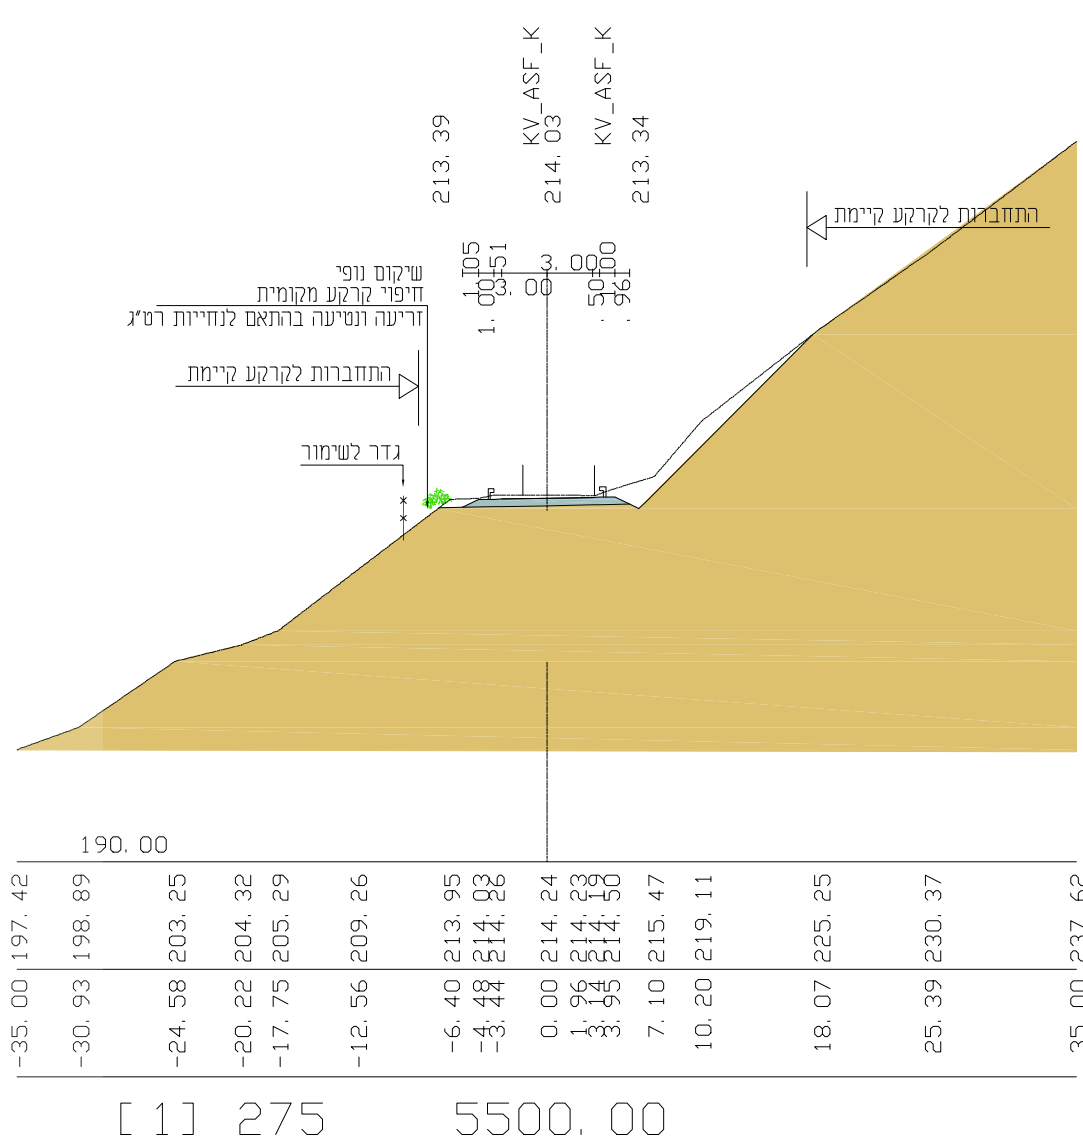

**מקרא:**

עצים מחורכנים

**חוק התכנון והבניה, התשכ"ה - 1965**  
**תכנית מתאר מקומית**

**מס' 219-0711960**

**ג / 23644-כביש גישה**  
**לגן לאומי סוסיתא**

**חתיים נופיים טיפוסיים** גליון 1 מתוך 1

מחוז	צפון
מרחב תכנון מקומי	גולן, עמק הירדן
רשות מקומית	נאות גולן, עין גב
תכנית בסמכות	מחוזית
תאריך	15/12/20
שלב	5 מהדורה
שטח התכנית	235.5 דונם
אישורים	קנה מידה 1:500