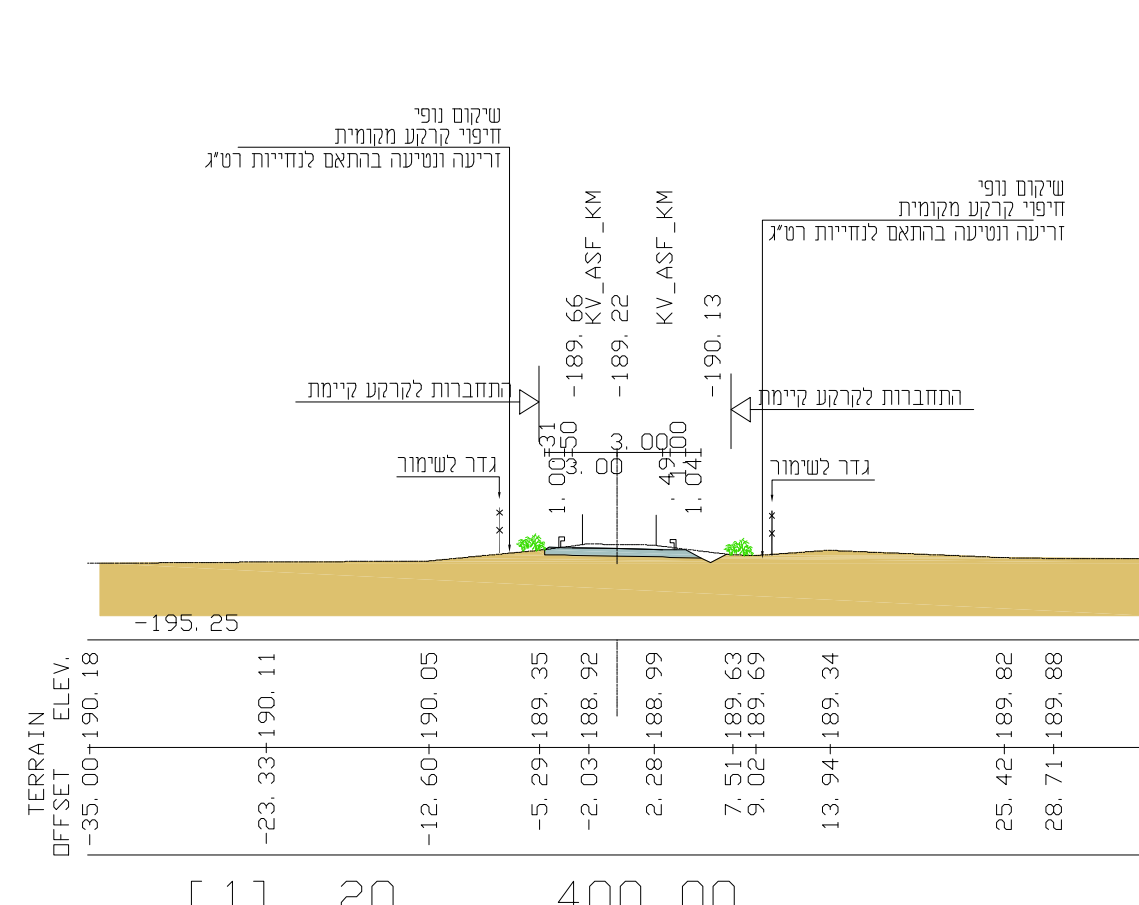

**מקרא:**

עצים מחורכנים

**חוק התכנון והבניה, התשכ"ה - 1965**  
**תכנית מתאר מקומית**

**מס' 219-0711960**

**ג / 23644-כביש גישה**  
**לגן לאומי סוסיתא**

**חתיים נופיים טיפוסיים** גליון 1 מתוך 1

מחוז	צפון
מרחב תכנון מקומי	גולן, עמק הירדן
רשות מקומית	נאות גולן, עין גב
תכנית בסמכות	מחוזית
תאריך	15/12/20
שלב	5 מהדורה
שטח התכנית	235.5 דונם
אישורים	קנה מידה 1:500