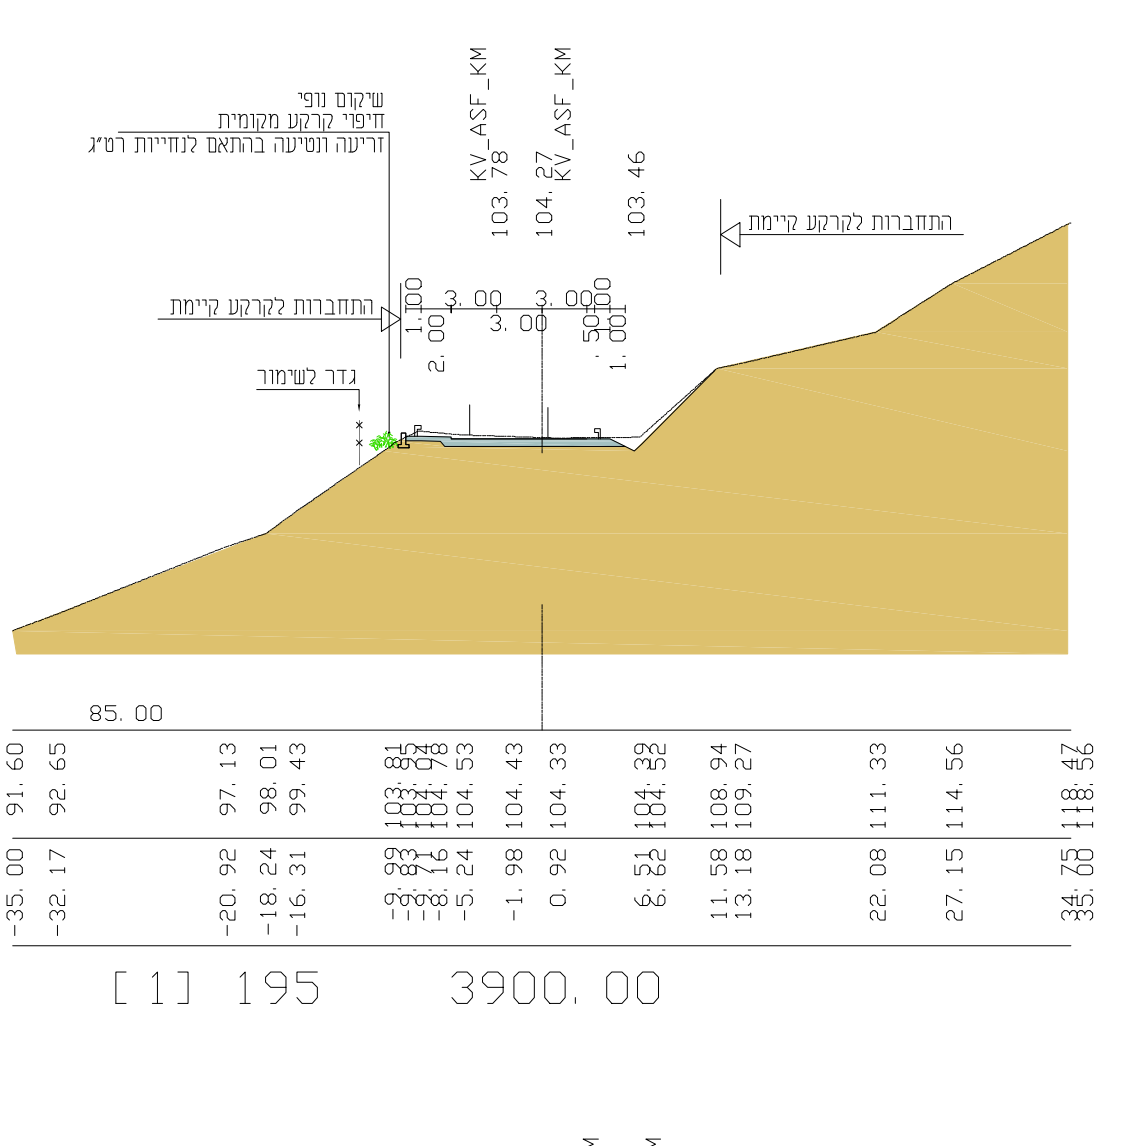

**מקרא:**

עצים מחורכנים

**חוק התכנון והבניה, התשכ"ה - 1965**  
**תכנית מתאר מקומית**

**מס' 219-0711960**

**ג / 23644-כביש גישה**  
**לגן לאומי סוסיתא**

**חתיים נופיים טיפוסיים** גליון 1 מתוך 1

מחוז	צפון
מרחב תכנון מקומי	גולן, עמק הירדן
רשות מקומית	נאות גולן, עין גב
תכנית בסמכות	מחוזית
תאריך	15/12/20
שלב	5 מהדורה
שטח התכנית	235.5 דונם
אישורים	קנה מידה 1:500