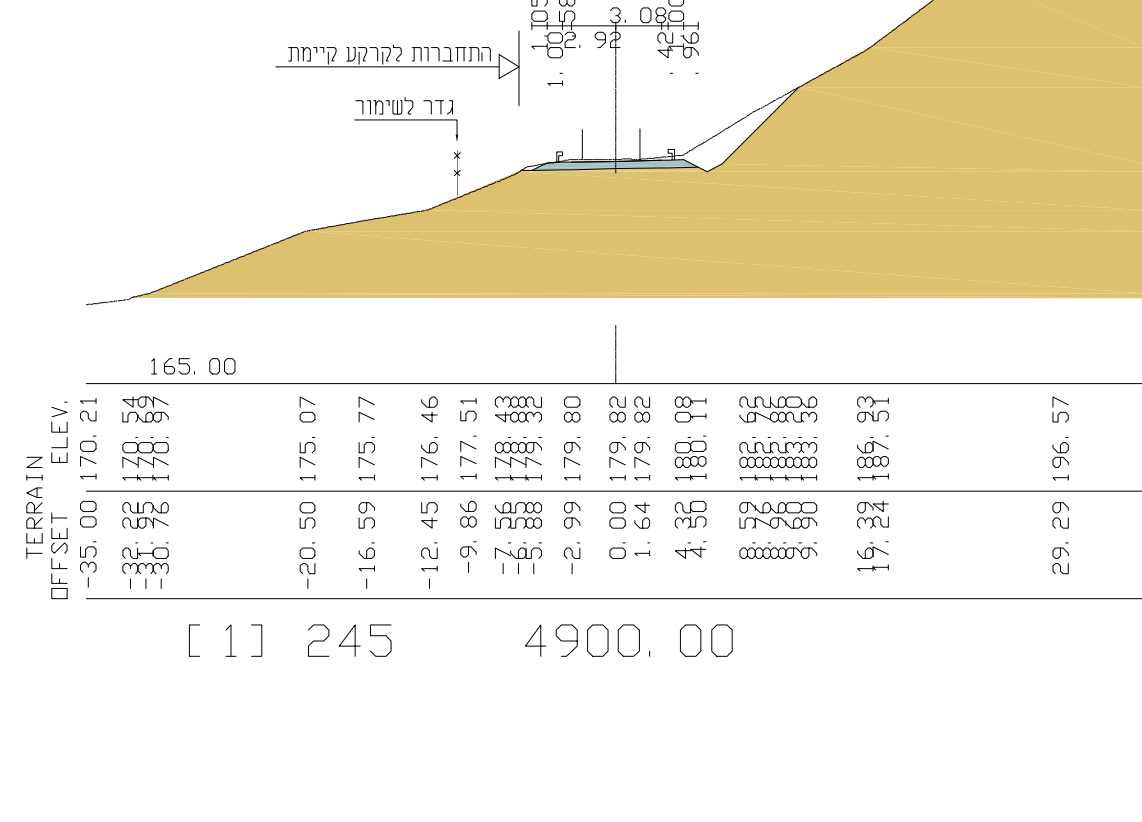

**מקרא:**

עצים מחורכנים

**חוק התכנון והבניה, התשכ"ה - 1965**  
**תכנית מתאר מקומית**

**מס' 219-0711960**

**ג / 23644-כביש גישה**  
**לגן לאומי סוסיתא**

**חתיים נופיים טיפוסיים** גליון 1 מתוך 1

מחוז	צפון
מרחב תכנון מקומי	גולן, עמק הירדן
רשות מקומית	נאות גולן, עין גב
תכנית בסמכות	מחוזית
תאריך	15/12/20
שלב	5 מהדורה
שטח התכנית	235.5 דונם
אישורים	קנה מידה 1:500