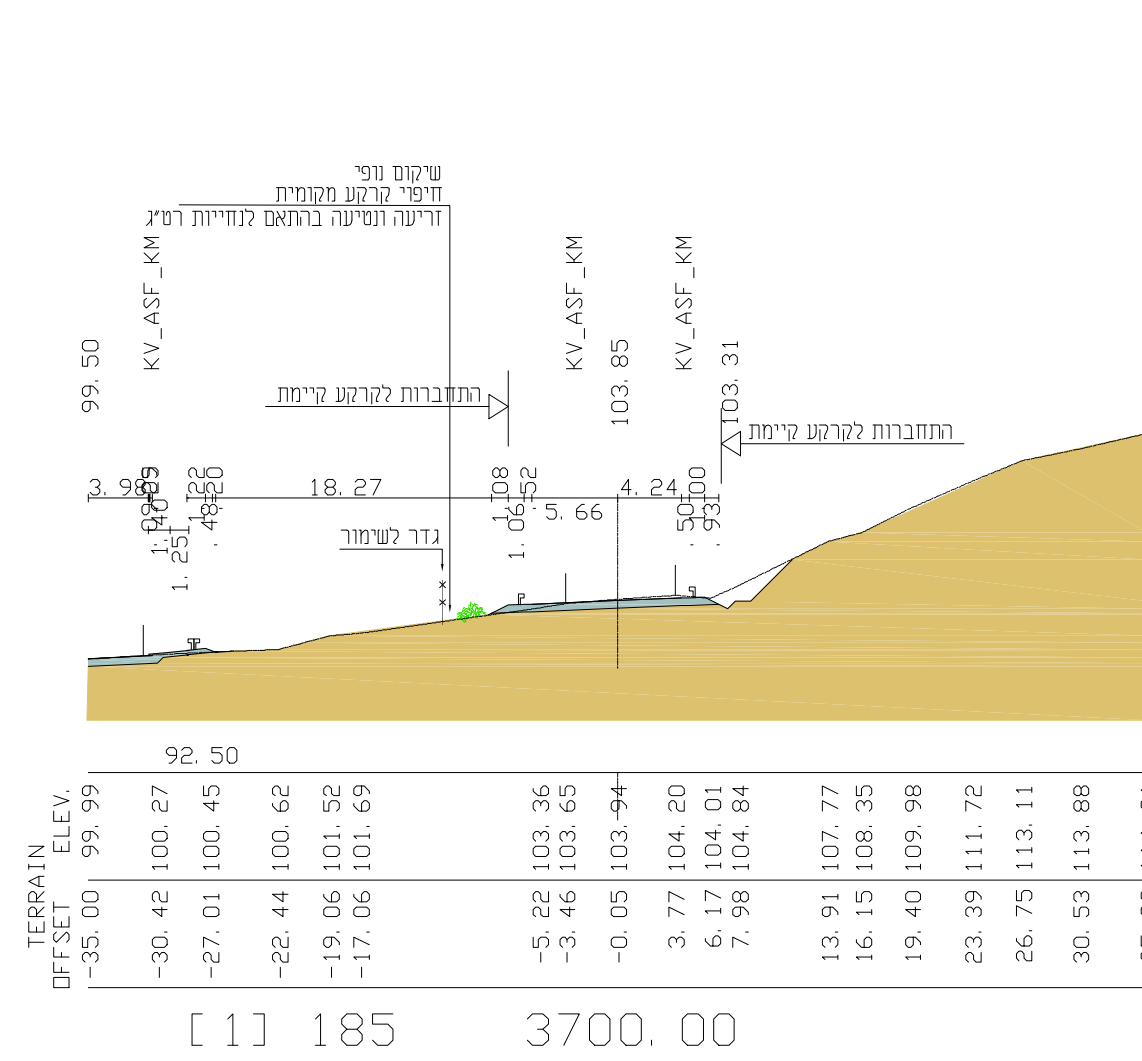

**מקרא:**

עצים מחורכנים

**חוק התכנון והבניה, התשכ"ה - 1965**  
**תכנית מתאר מקומית**

**מס' 219-0711960**

**ג / 23644-כביש גישה**  
**לגן לאומי סוסיתא**

**חתיים נופיים טיפוסיים** גליון 1 מתוך 1

מחוז	צפון
מרחב תכנון מקומי	גולן, עמק הירדן
רשות מקומית	נאות גולן, עין גב
תכנית בסמכות	מחוזית
תאריך	15/12/20
שלב	5 מהדורה
שטח התכנית	235.5 דונם
אישורים	קנה מידה 1:500