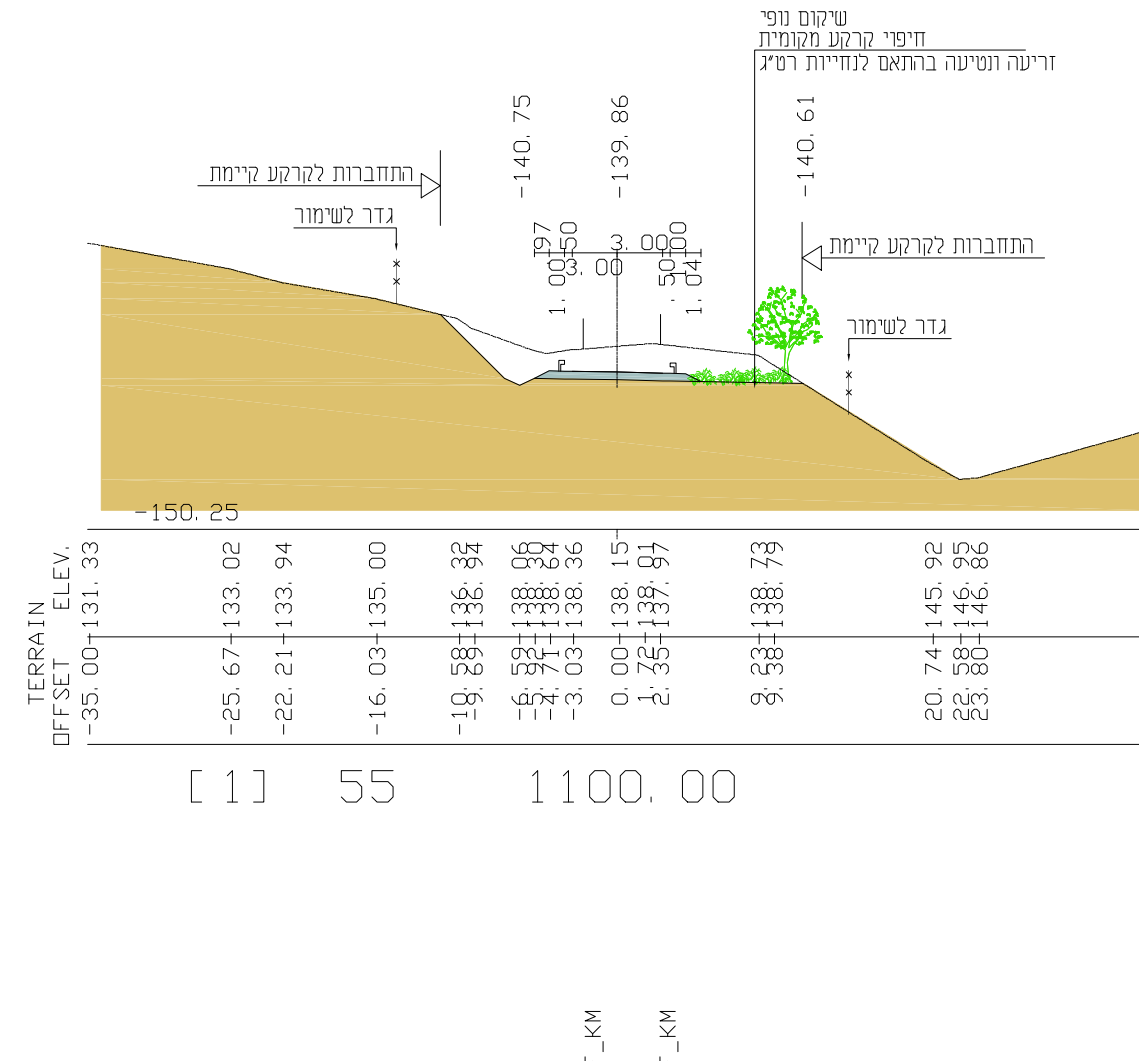

**מקרא:**

עצים מחורכנים

**חוק התכנון והבניה, התשכ"ה - 1965**  
**תכנית מתאר מקומית**

**מס' 219-0711960**

**ג / 23644-כביש גישה**  
**לגן לאומי סוסיתא**

**חתיים נופיים טיפוסיים** גליון 1 מתוך 1

מחוז	צפון
מרחב תכנון מקומי	גולן, עמק הירדן
רשות מקומית	נאות גולן, עין גב
תכנית בסמכות	מחוזית
תאריך	15/12/20
שלב	5 מהדורה
שטח התכנית	235.5 דונם
אישורים	קנה מידה 1:500