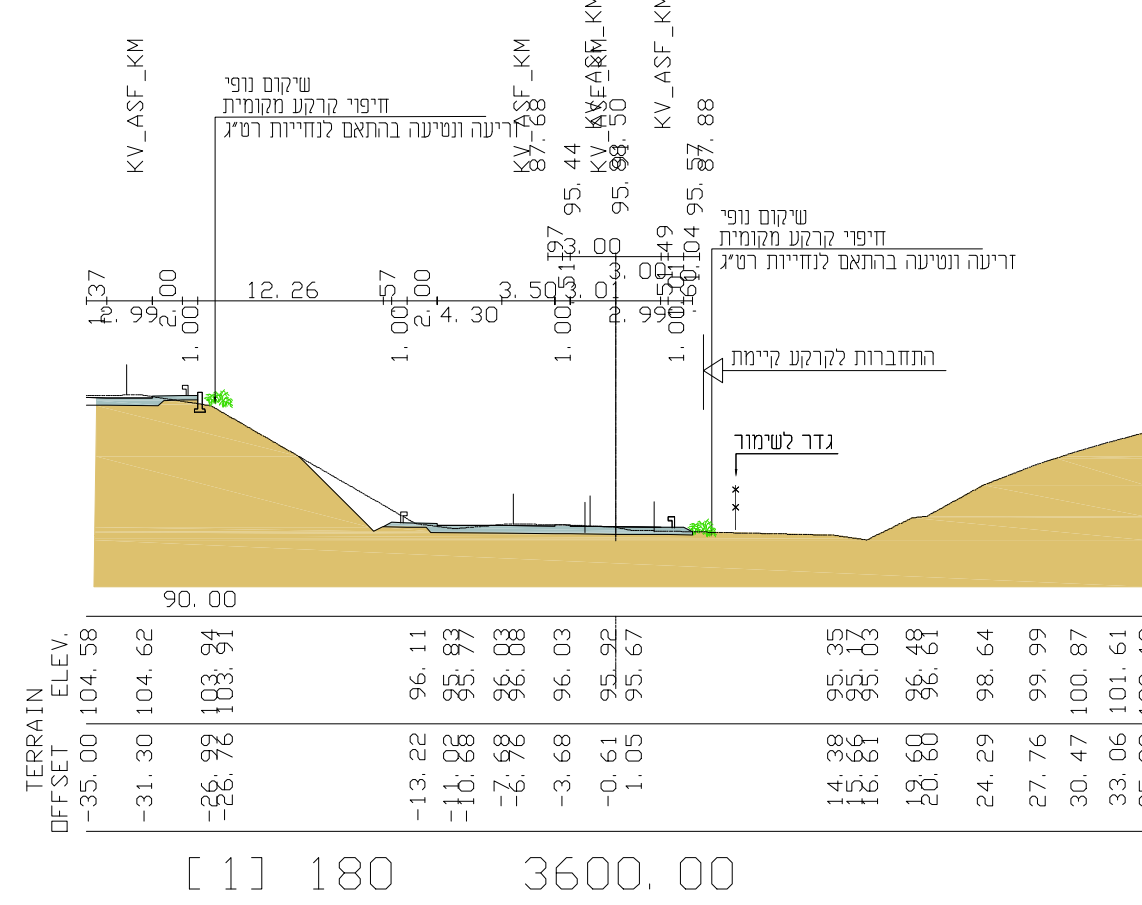

**מקרא:**

עצים מחורכנים

**חוק התכנון והבניה, התשכ"ה - 1965**  
**תכנית מתאר מקומית**

**מס' 219-0711960**

**ג / 23644-כביש גישה**  
**לגן לאומי סוסיתא**

**חתיים נופיים טיפוסיים** גליון 1 מתוך 1

מחוז	צפון
מרחב תכנון מקומי	גולן, עמק הירדן
רשות מקומית	נאות גולן, עין גב
תכנית בסמכות	מחוזית
תאריך	15/12/20
שלב	5 מהדורה
שטח התכנית	235.5 דונם
אישורים	קנה מידה 1:500