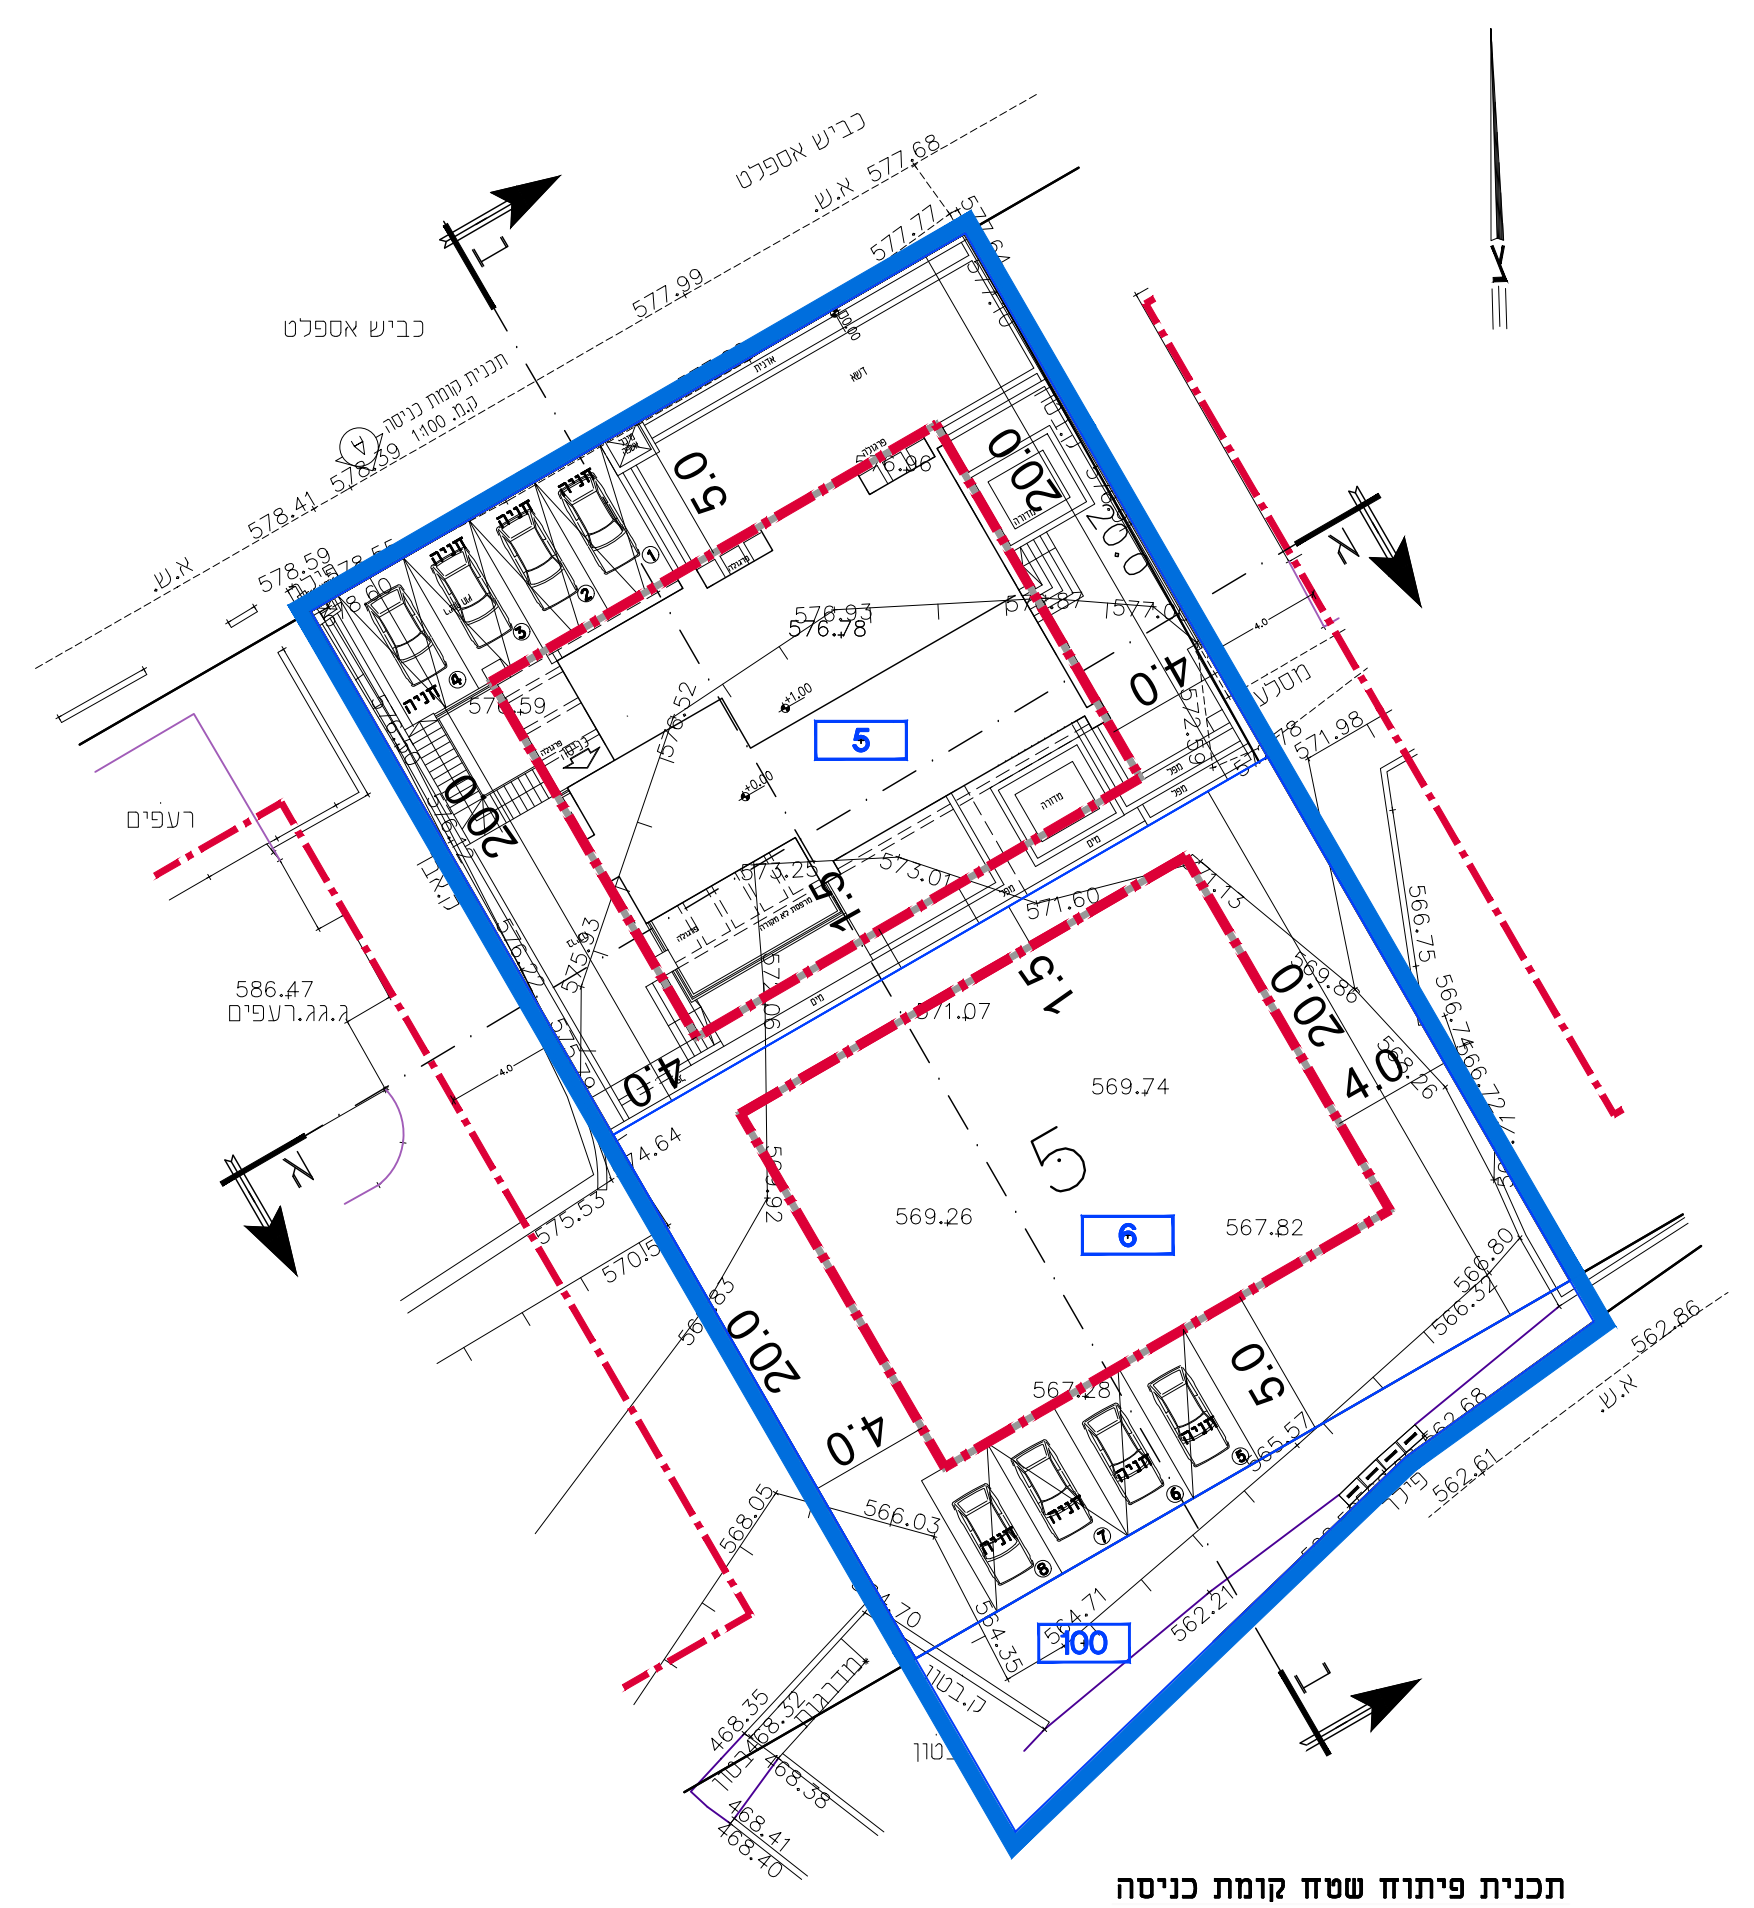

תוֹרְשֵׁי מַגְרֵשׁ
קָנִים 1:250

חַתָּךְ א-א
קָנִים 1:250

מקרא

- גבול תכנית
- מספר תכנית תקפה 4285 ג
- מספר גוש 13529
- גבול חלקה
- גבול חלקה
- מספר חלקה 5
- בנין קיים
- קווי בנין
- מספר הדרך
- קווי בנין
- רוחב הדרך
- יעוד שלא עפ"י מבא"ת

תכנית פיתוח שטח מומת כניסה
קָנִים 1:250

נספח בינוי

מס' 216-0782540

תוספת יחידות דיור שינוי הוראות בניה בגוש 13529 חלקה 5

נספח לתכנית גליון 1 מתוך 1

תחולה	רקע
תיאור	
תאריך עריכת הנספח	14/02/2022
רשימת התרשימים	קנ"מ 1:250
שם תרשים	נספח בינוי
שם תרשים	-
שם תרשים	-
שם תרשים	-