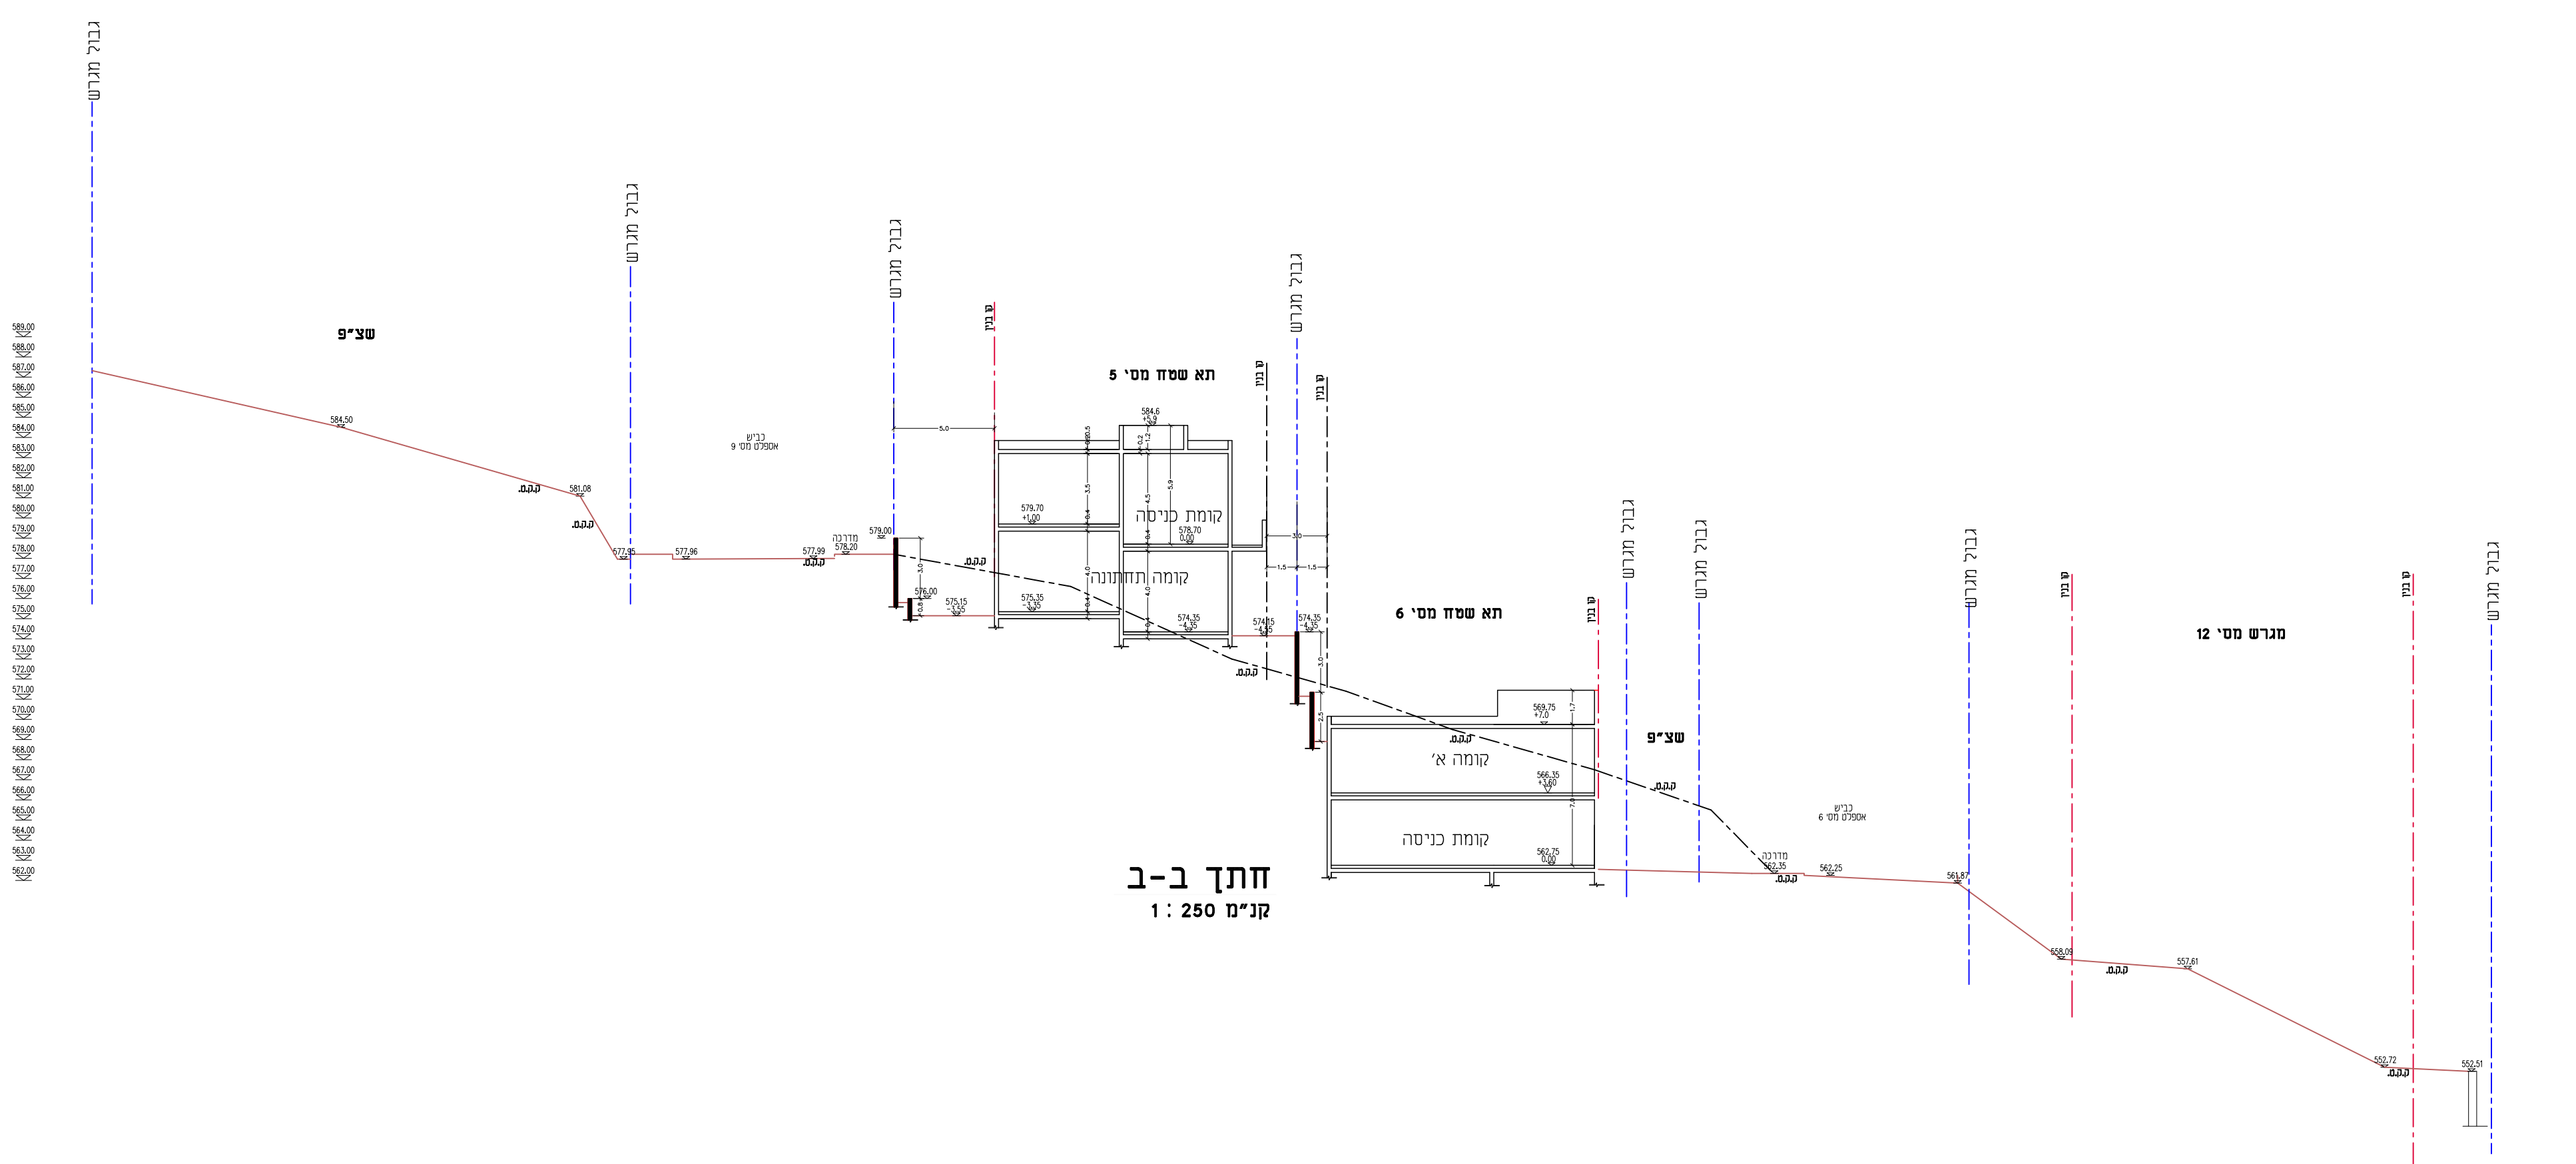

תוֹרְשֵׁי מַגְרֵשׁ
קָנִים 1:250

חַתָּךְ א-א
קָנִים 1:250

מקרא

- גבול תכנית
- מספר תכנית תקפה 4285 ג
- מספר גוש 13529
- גבול חלקה
- גבול חלקה
- מספר חלקה 5
- בנין קיים
- קווי בנין
- מספר הדרך
- קווי בנין
- רוחב הדרך
- יעוד שלא עפ"י מבא"ת

תכנית פיתוח שטח מומת כניסה
קָנִים 1:250

נספח בינוי

מס' 216-0782540

תוספת יחידות דיור שינוי הוראות בניה בגוש 13529 חלקה 5

נספח לתכנית גליון 1 מתוך 1

תחולה	רקע
תיאור	
תאריך עריכת הנספח	14/02/2022
רשימת התרשימים	קנ"מ 1:250
שם תרשים	נספח בינוי
שם תרשים	-
שם תרשים	-
שם תרשים	-