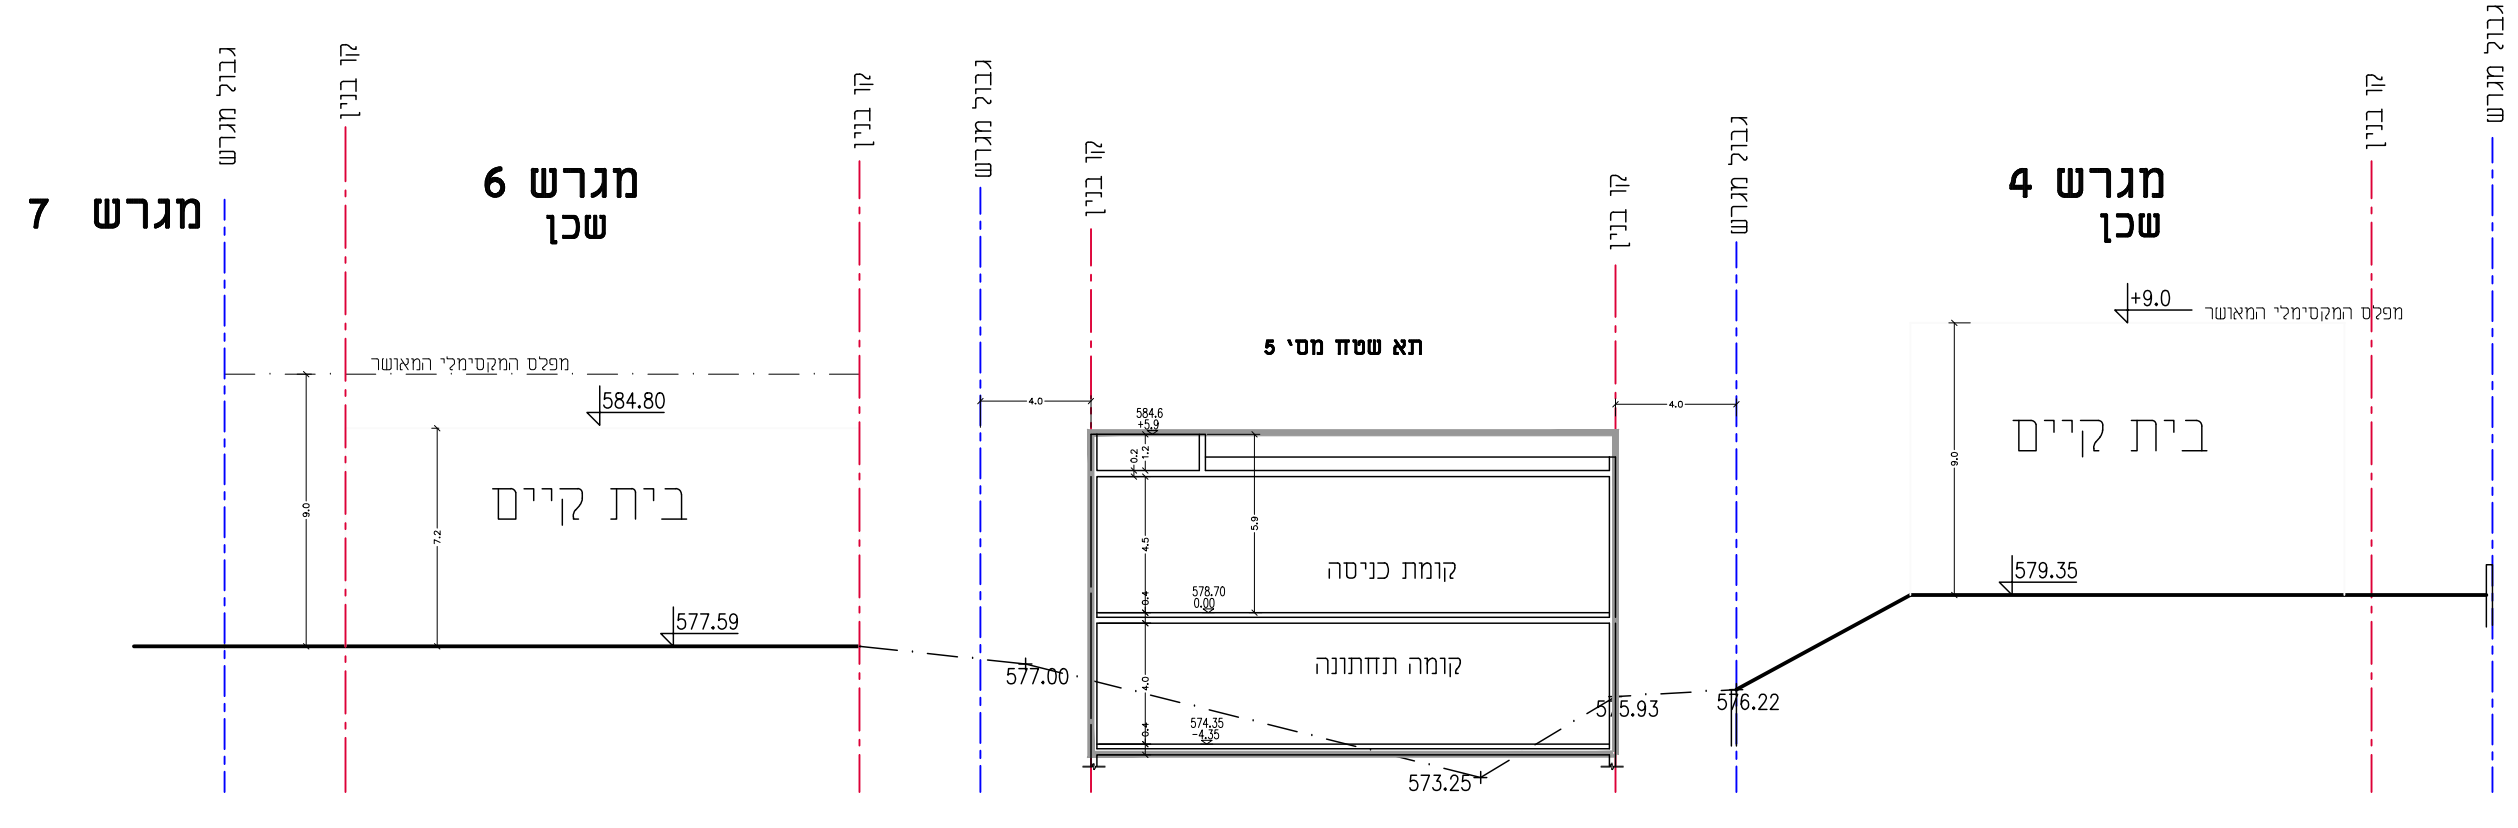

תוֹרְשֵׁי מַגְרֵשׁ
קָנִים 1:250

חַתָּךְ א-א
קָנִים 1:250

מקרא

- גבול תכנית
- מספר תכנית תקפה 4285 ג
- מספר גוש 13529
- גבול חלקה
- גבול חלקה
- מספר חלקה 5
- בנין קיים
- קווי בנין
- מספר הדרך
- קווי בנין
- רוחב הדרך
- יעוד שלא עפ"י מבא"ת

תכנית פיתוח שטח מומת כניסה
קָנִים 1:250

נספח בינוי

מס' 216-0782540

תוספת יחידות דיור שינוי הוראות בניה בגוש 13529 חלקה 5

נספח לתכנית גליון 1 מתוך 1

תחולה	רקע
תיאור	
תאריך עריכת הנספח	14/02/2022
רשימת התרשימים	קנ"מ 1:250
שם תרשים	נספח בינוי
שם תרשים	-
שם תרשים	-
שם תרשים	-