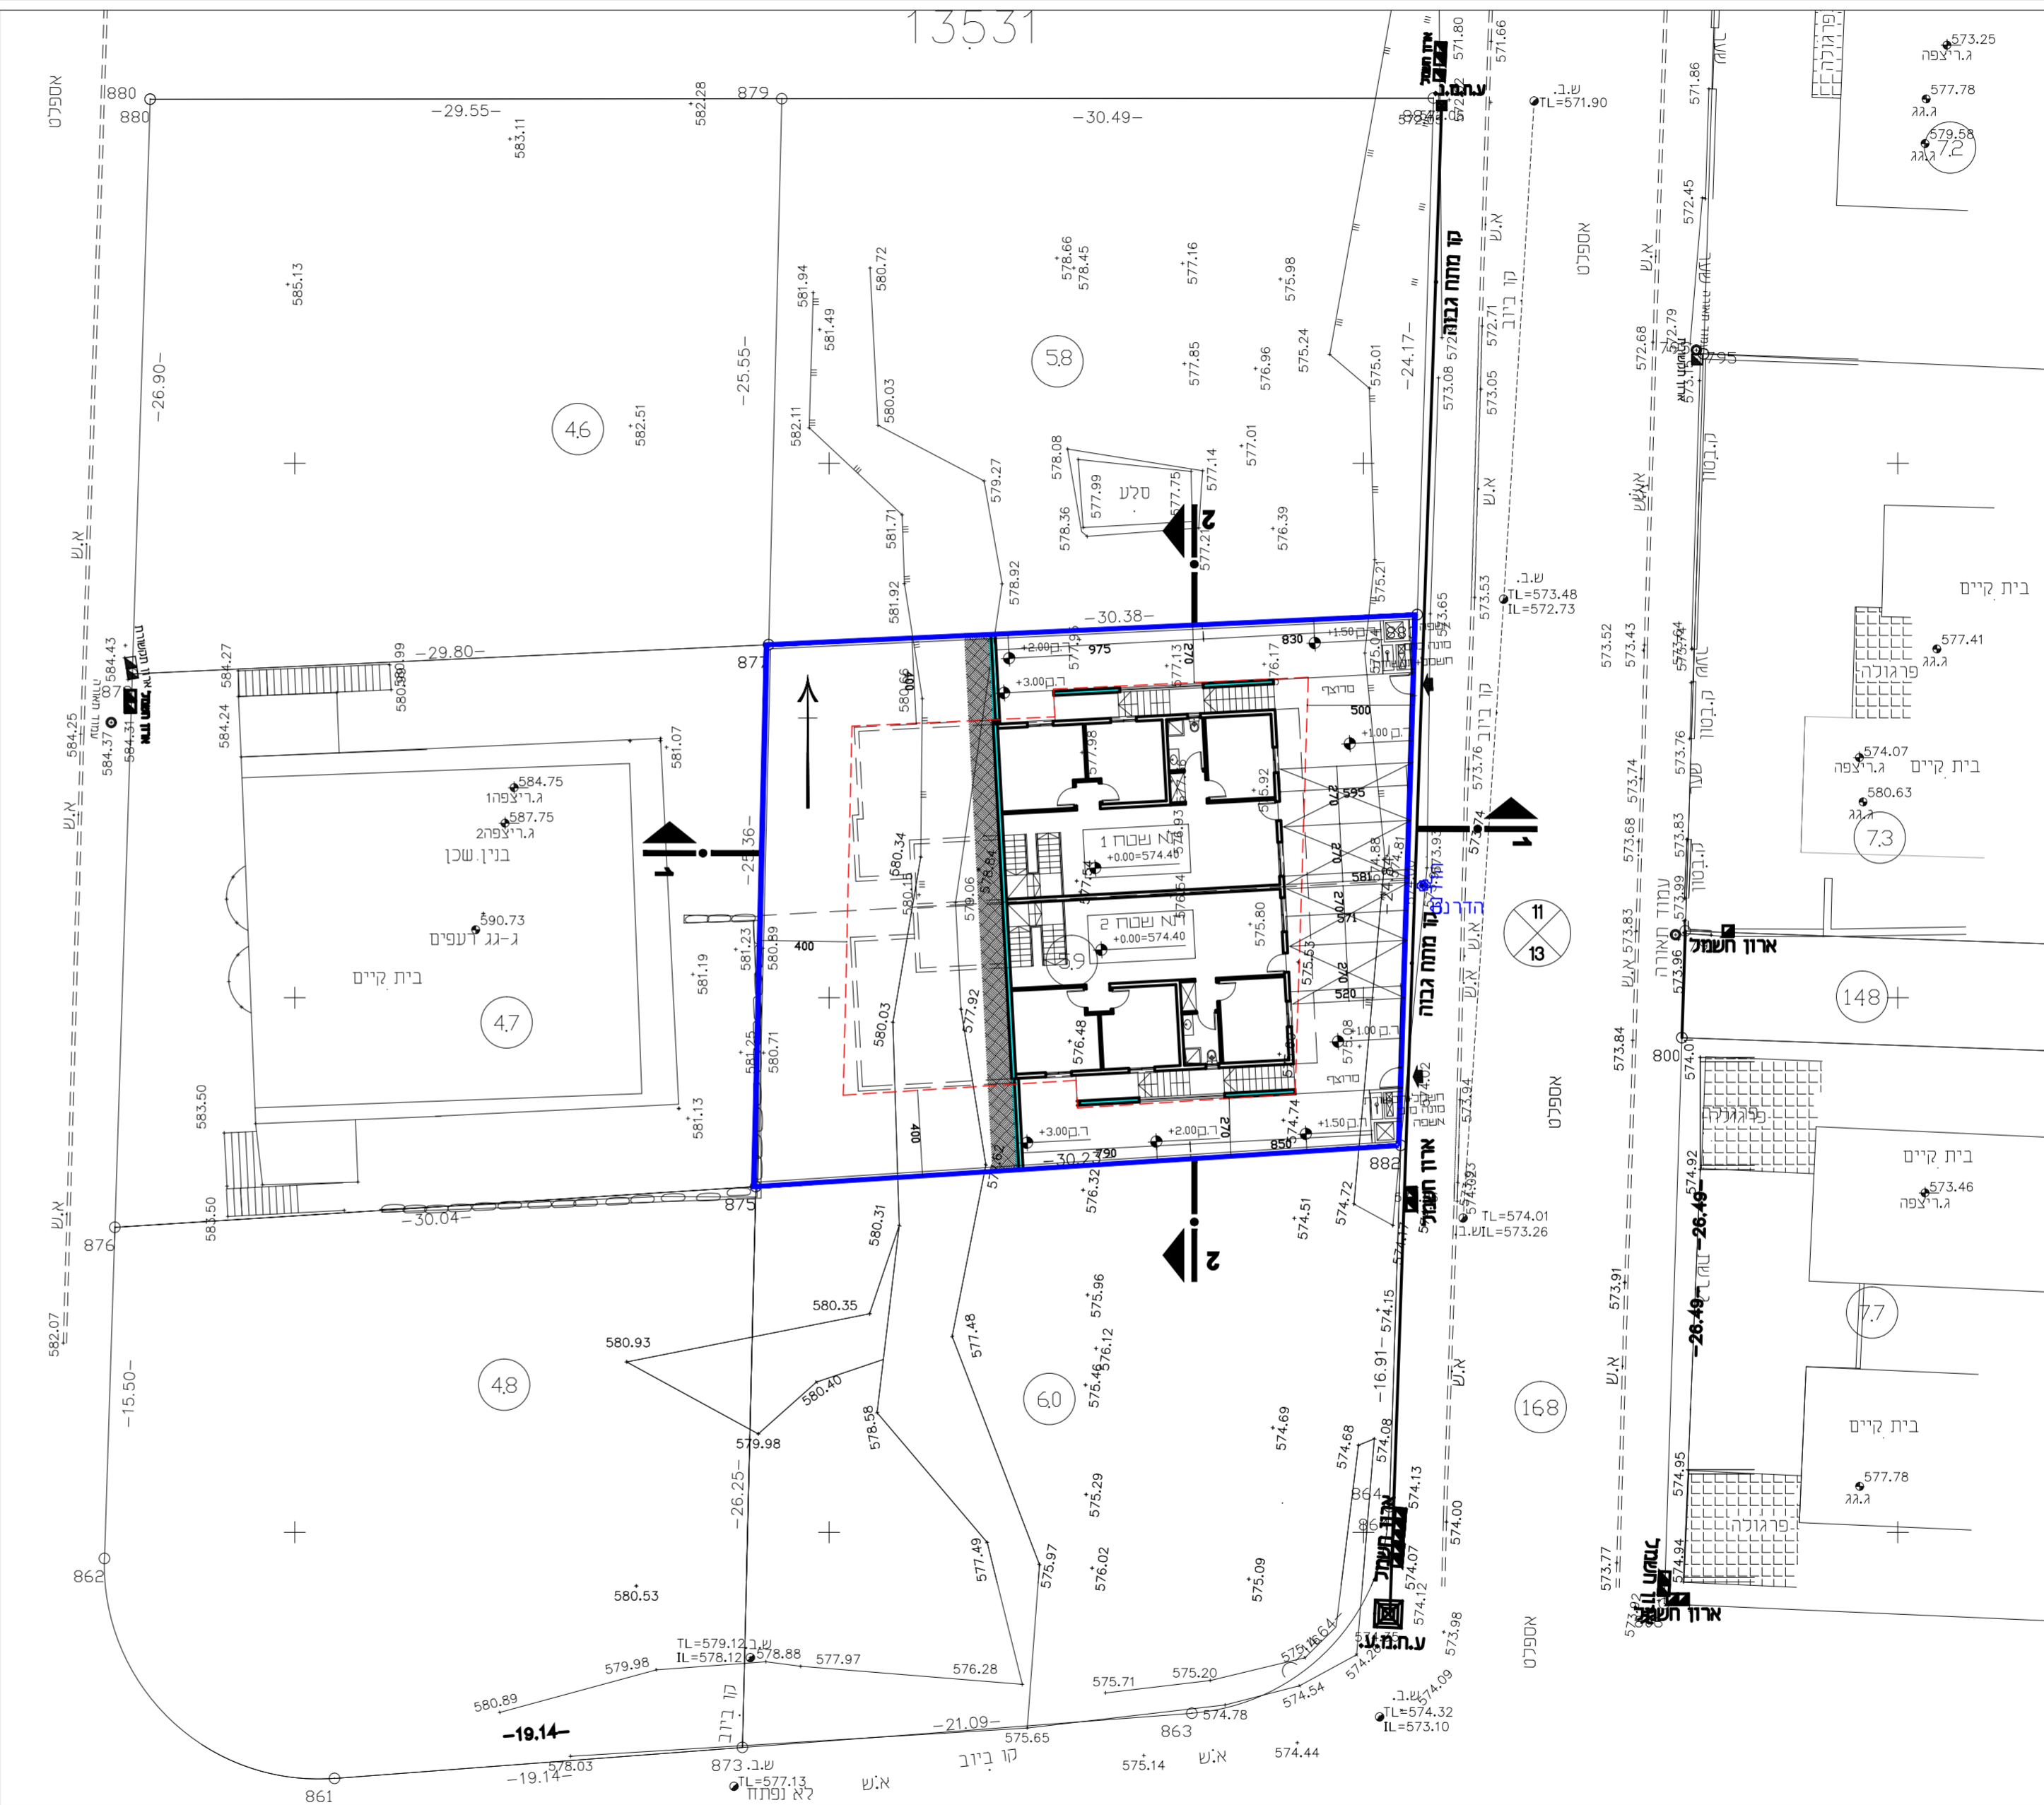

חלקה 47

חלקה 59

חלקה 60

חלקה 58

חתך 1-1: קני"מ 1:250

חתך 2-2: קני"מ 1:250

46

47

48

| | |
|---------------------------------|-----------------------------------|
| ניספוח בינוי | |
| נספוח לתכנית מס' 216-0784710 | |
| תוספת יח"ד | |
| חלקה 59 (מגרש 58) | |
| גוש 13531 בצפת | |
| גליון 1 מתוך 1 | קני"מ 1250 |
| תחולה | מחייב חלקית |
| תאריך תאריך עריכת הנספוח | גוש: 13531 חלקה: 59 04/04/2021 |
| קני"מ | תרשימים נוספים |
| קני"מ 1:XXX | שם תרשים |
| קני"מ 1:XXX | שם תרשים |
| קני"מ 1:XXX | שם תרשים |
| עורך הנספוח | שם: מיכל מוריס תאריך: חס החגית |