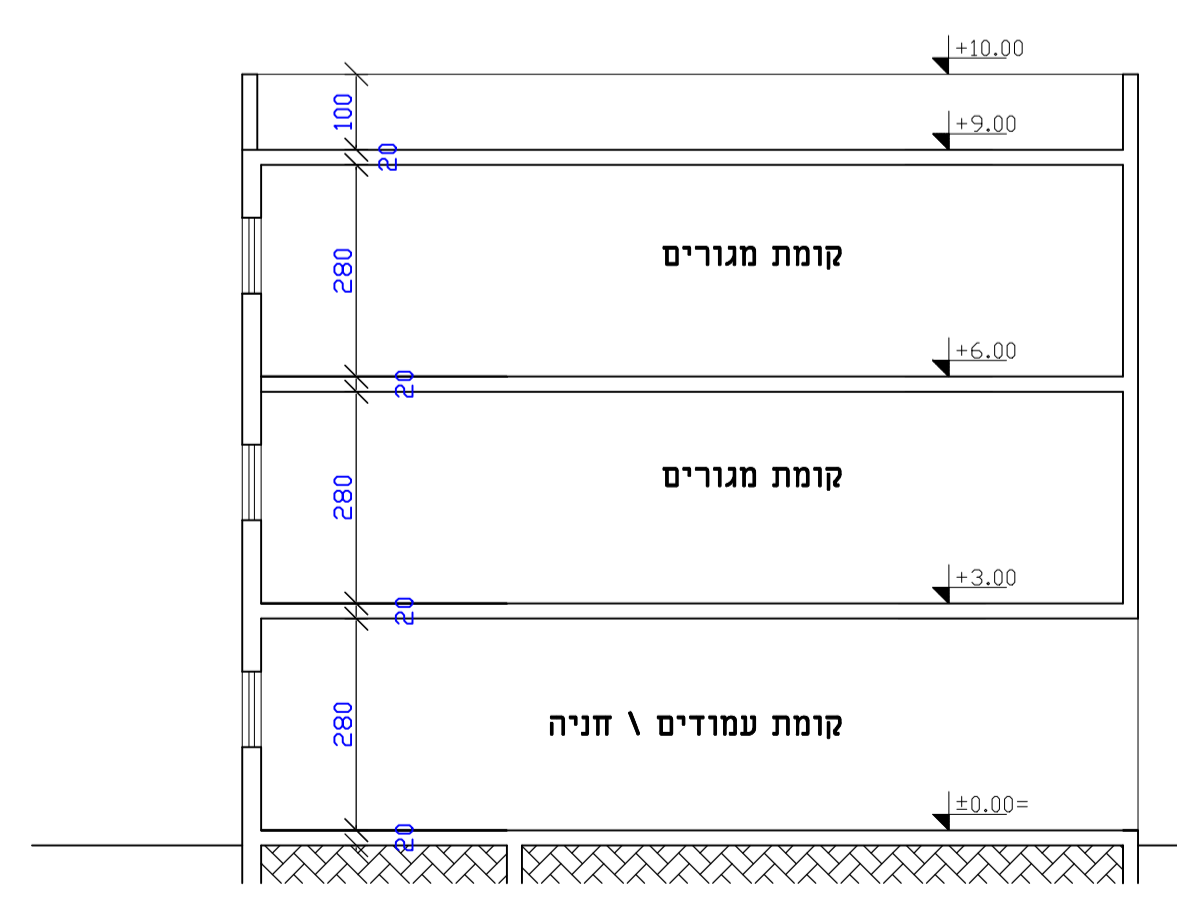

תוכנית מס' 257-0868042

שינוי בהוראות בניה - כפר כנא

תכנית מתאר מקומית הכוללת הוראות של תכנית מפורטת

נספח בינוי

איחוד וחלוקה	סמכות ראשית	אופי התכנית
-	ועדה מקומית	תכנית שניתן מכוזה לרוציא היתרים

מחזור: מרחב תכנון מקומי
רשות מקומית: כפר כנא
שטח התכנית: 0.678
קנה מידה: 1:250

גושים וחלקות בתכנית:

גוש	סוג הגוש	חלקות בשלמותן	חלקי חלקות
17389	מוסדר	50,23	
17390	מוסדר	14	
17391	מוסדר	15	

עורך התכנית	שם	תפקיד	מס' ת.ד.	טלפון	דוא"ל
	אדרי אבוליל עבדאלחפיו	עורך	35	04-6466815	abedel5@gmail.com

חתך ב-ב קנ"מ (שיפוט) קנ"מ 1:100

חתך א-א קנ"מ (שיפוט) קנ"מ 1:100