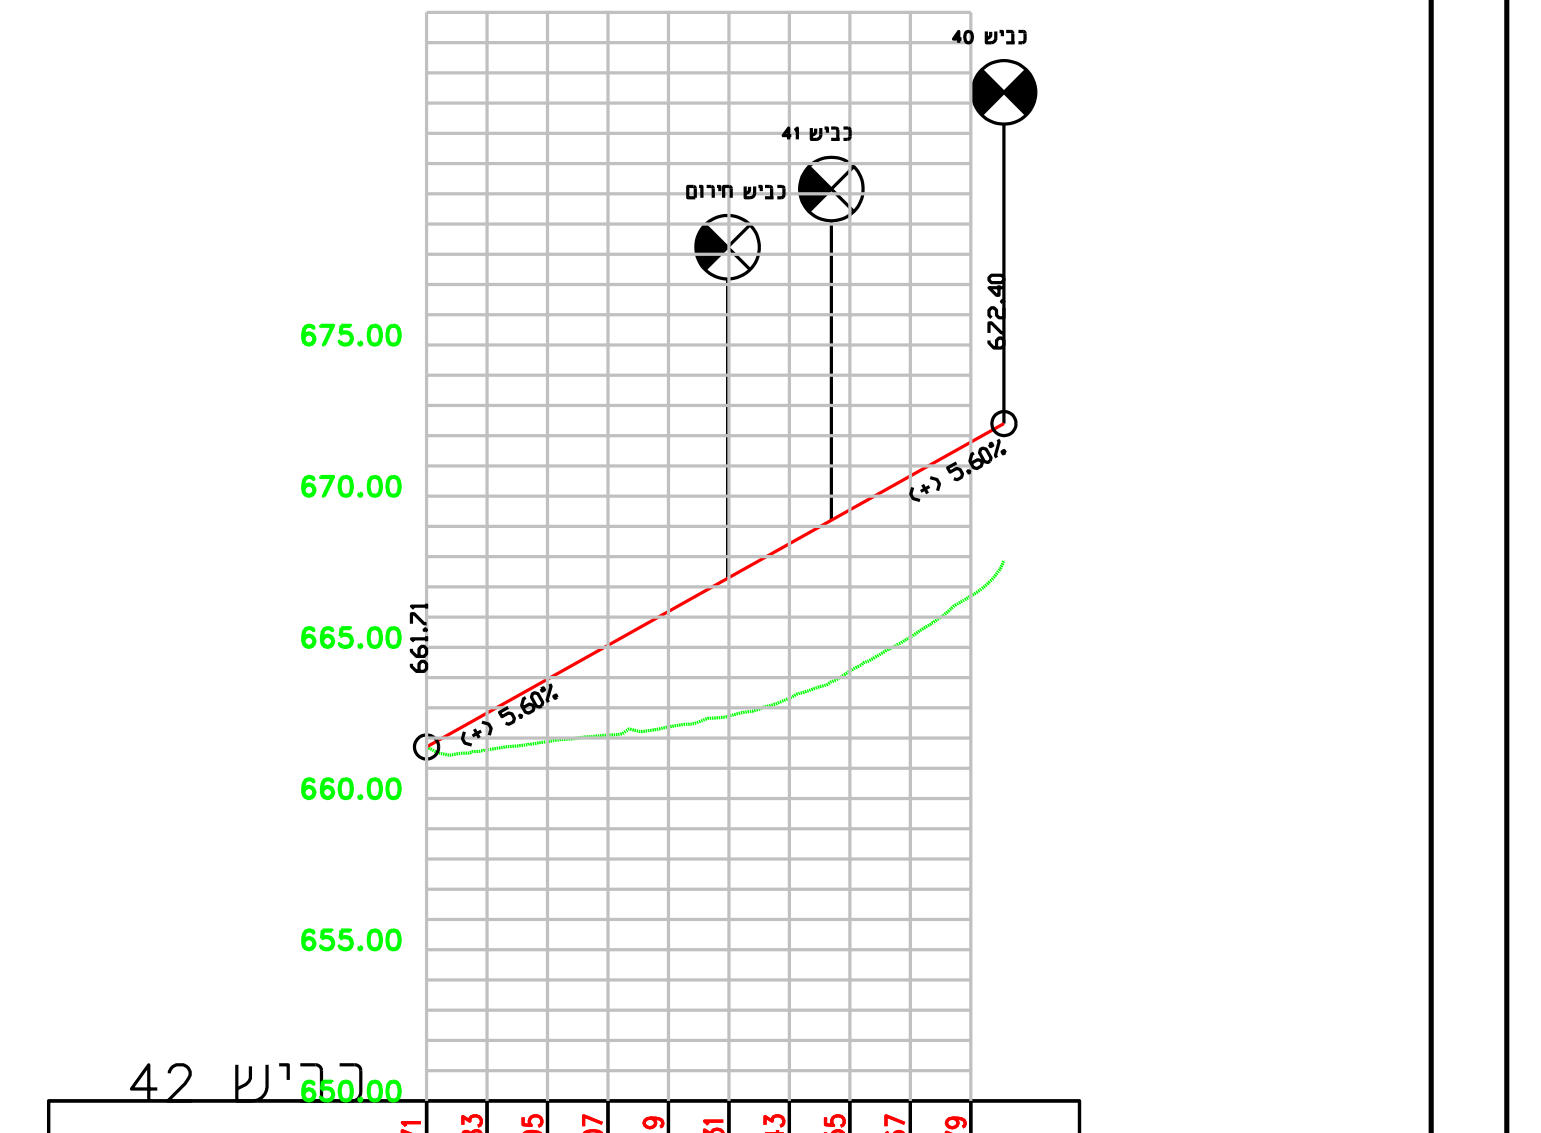

כביש 42

רום מוחוננו	640.00
רום קיים	661.71
תוואי אנכי	661.71
תוואי אופקי	190.98 m
מרחק רץ	0+000.00 0+020.00 0+040.00 0+060.00 0+080.00 0+100.00 0+120.00 0+140.00 0+160.00 0+180.00