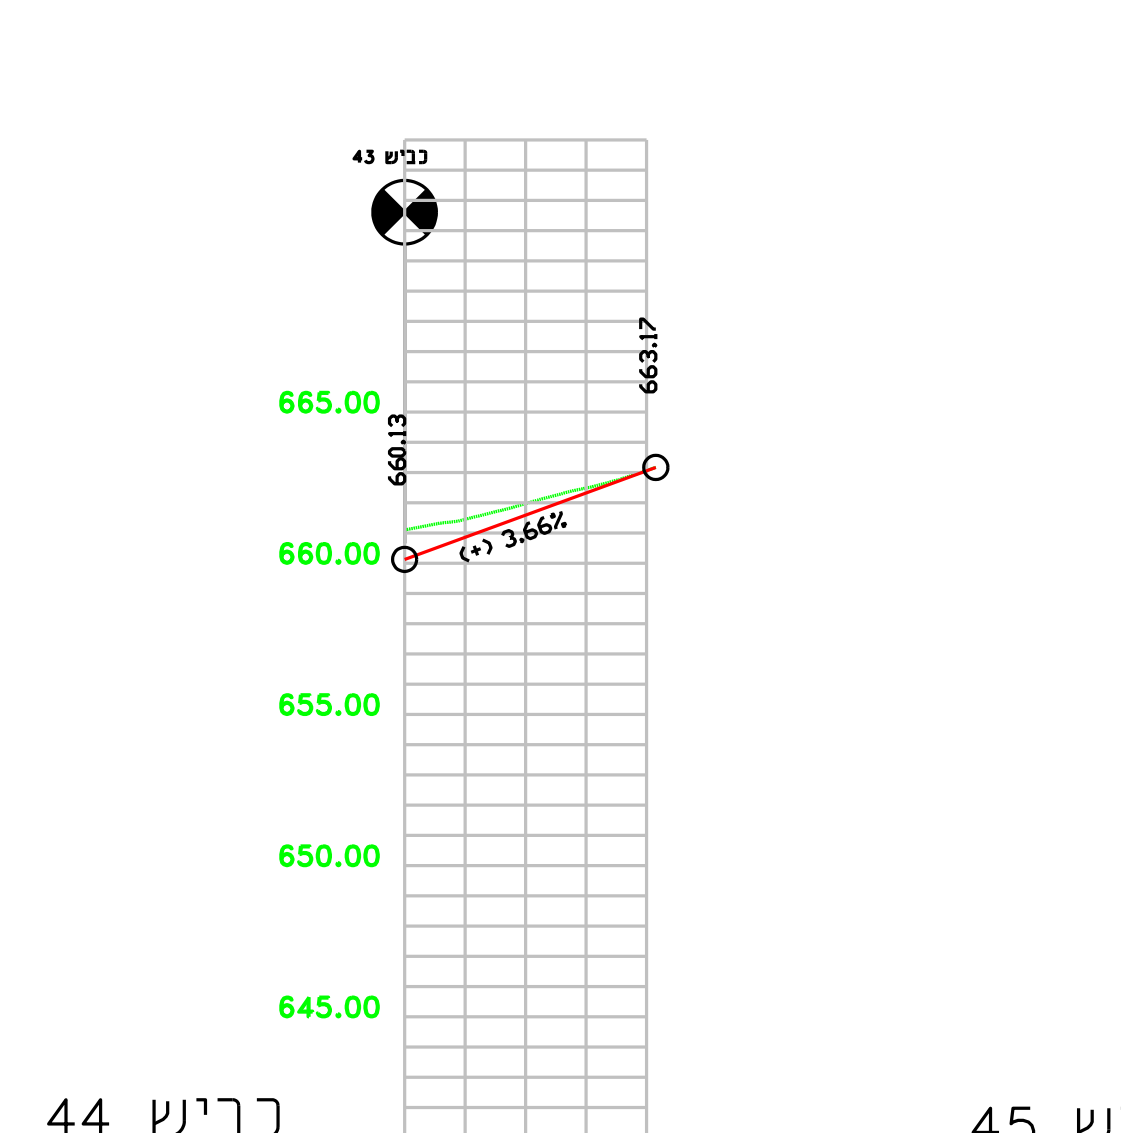

כביש 47

רום מוחוננו	640.00
רום קיים	656.07
תוואי אנכי	656.07
תוואי אופקי	33.56 m
מרחק רץ	0+000.00 0+020.00 0+040.00 0+060.00 0+080.00 0+100.00 0+120.00 0+140.00 0+160.00 0+180.00

כביש 46

רום מוחוננו	640.00
רום קיים	660.87
תוואי אנכי	660.87
תוואי אופקי	64.29 m
מרחק רץ	0+000.00 0+020.00 0+040.00 0+060.00

כביש 45

רום מוחוננו	640.00
רום קיים	661.38
תוואי אנכי	661.38
תוואי אופקי	77.42 m
מרחק רץ	0+000.00 0+020.00 0+040.00 0+060.00 0+080.00 0+100.00 0+120.00 0+140.00 0+160.00

כביש 44

רום מוחוננו	640.00
רום קיים	661.13
תוואי אנכי	661.13
תוואי אופקי	83.08 m
מרחק רץ	0+000.00 0+020.00 0+040.00 0+060.00 0+080.00

כביש 40

רום מוחוננו	650.00
רום קיים	674.86
תוואי אנכי	674.86
תוואי אופקי	125.43 m
מרחק רץ	0+000.00 0+020.00 0+040.00 0+060.00 0+080.00 0+100.00 0+120.00 0+140.00 0+160.00 0+180.00 0+200.00 0+220.00 0+240.00 0+260.00 0+280.00 0+300.00

כביש 31

רום מוחוננו	660.00
רום קיים	667.48
תוואי אנכי	667.48
תוואי אופקי	54.50 m
מרחק רץ	0+000.00 0+020.00 0+040.00