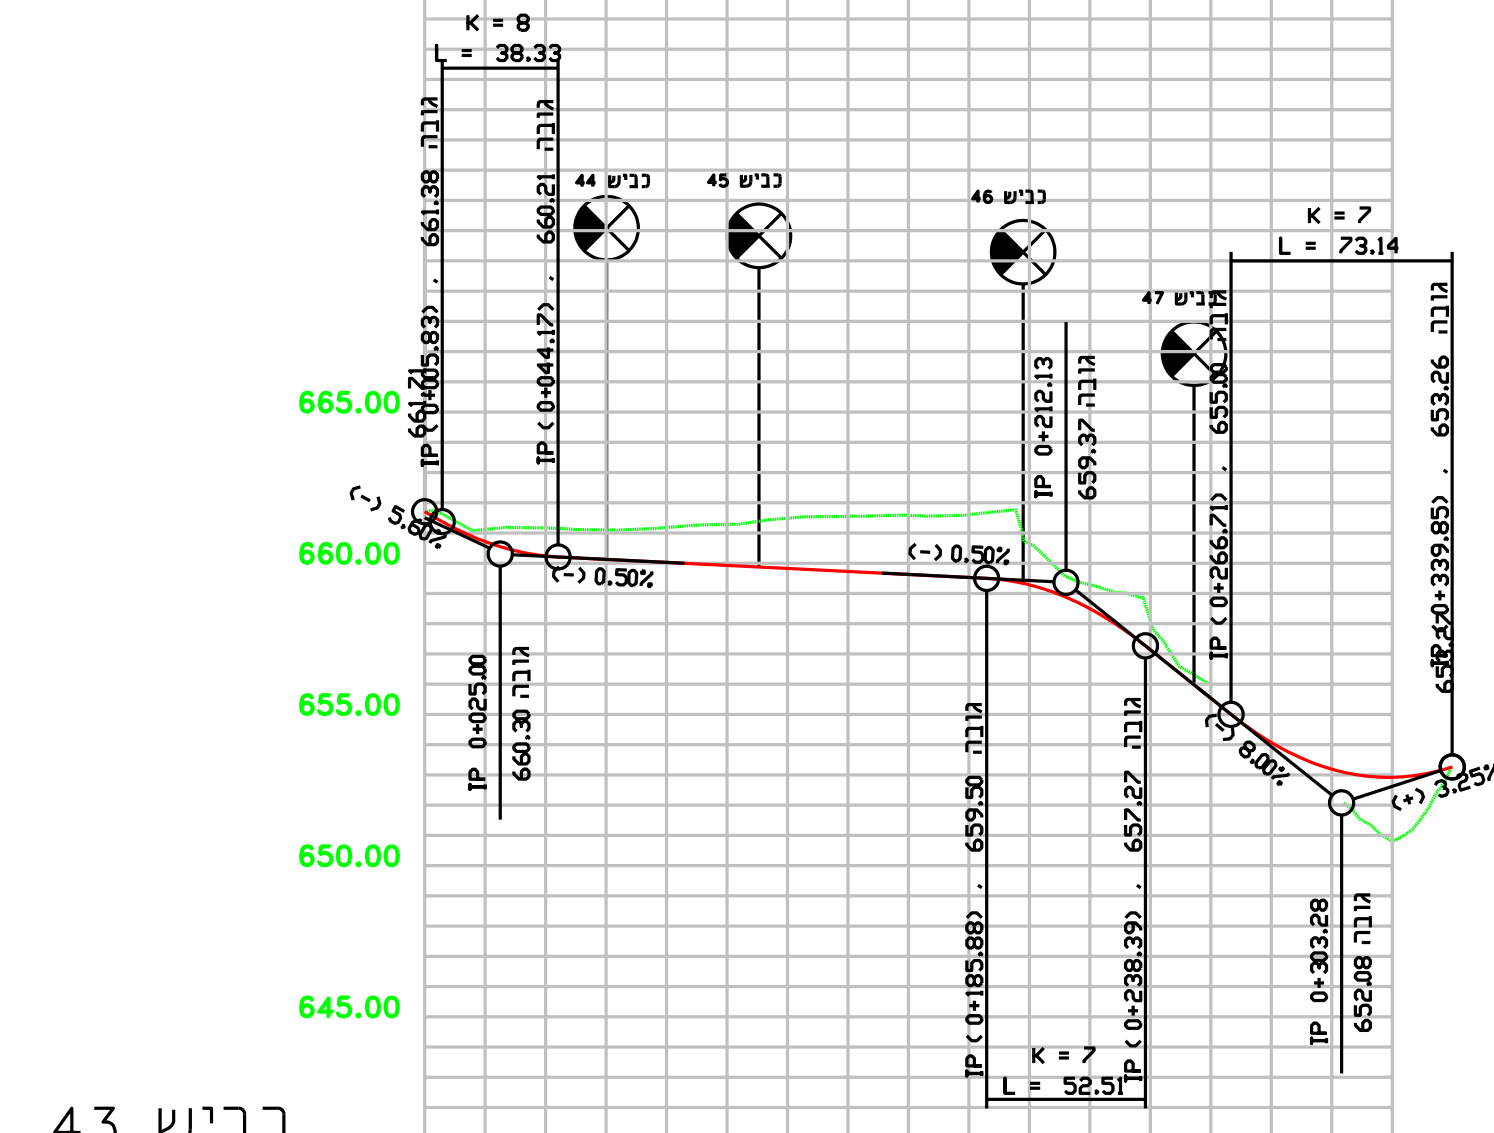

כביש 44

רום מוחוננו	640.00
רום קיים	661.13
תוואי אנכי	661.13
תוואי אופקי	83.08 m
מרחק רץ	0+000.00 0+020.00 0+040.00 0+060.00 0+080.00