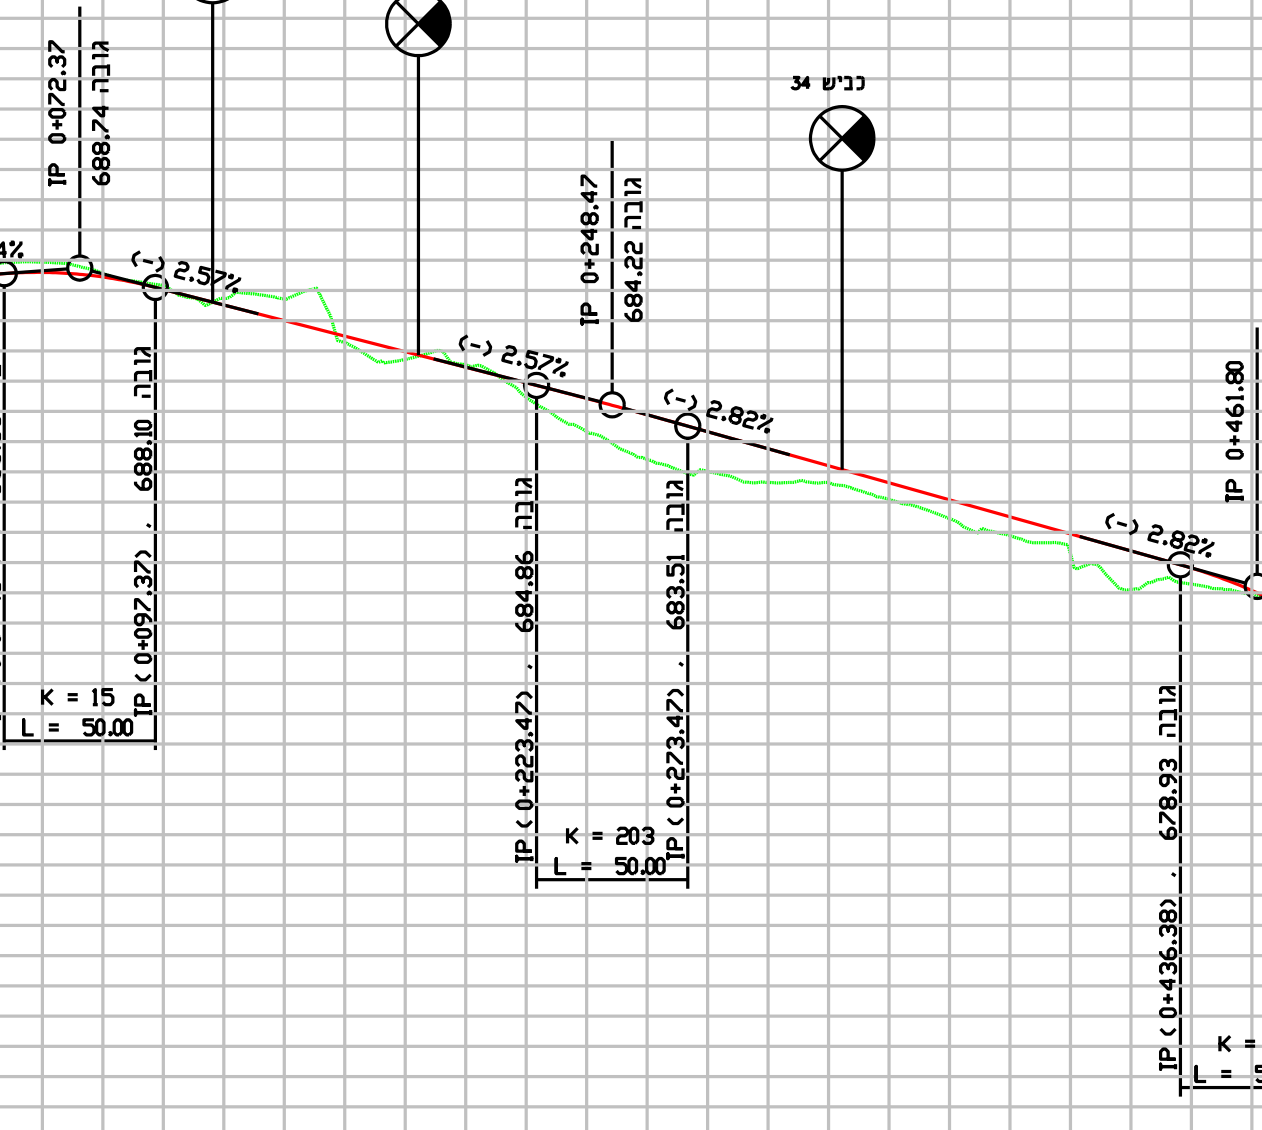

כביש 40

רום מוחוננו	650.00
רום קיים	674.86
תוואי אנכי	674.86
תוואי אופקי	125.43 m
מרחק רץ	0+000.00 0+020.00 0+040.00 0+060.00 0+080.00 0+100.00 0+120.00 0+140.00 0+160.00 0+180.00 0+200.00 0+220.00 0+240.00 0+260.00 0+280.00 0+300.00

כביש 35

רום מוחוננו	660.00
רום קיים	667.48
תוואי אנכי	667.48
תוואי אופקי	54.50 m
מרחק רץ	0+000.00 0+020.00 0+040.00

כביש 34

רום מוחוננו	660.00
רום קיים	667.48
תוואי אנכי	667.48
תוואי אופקי	54.50 m
מרחק רץ	0+000.00 0+020.00 0+040.00

כביש 33

רום מוחוננו	660.00
רום קיים	667.48
תוואי אנכי	667.48
תוואי אופקי	54.50 m
מרחק רץ	0+000.00 0+020.00 0+040.00

כביש 32

רום מוחוננו	660.00
רום קיים	667.48
תוואי אנכי	667.48
תוואי אופקי	54.50 m
מרחק רץ	0+000.00 0+020.00 0+040.00

כביש 31

רום מוחוננו	660.00
רום קיים	667.48
תוואי אנכי	667.48
תוואי אופקי	54.50 m
מרחק רץ	0+000.00 0+020.00 0+040.00