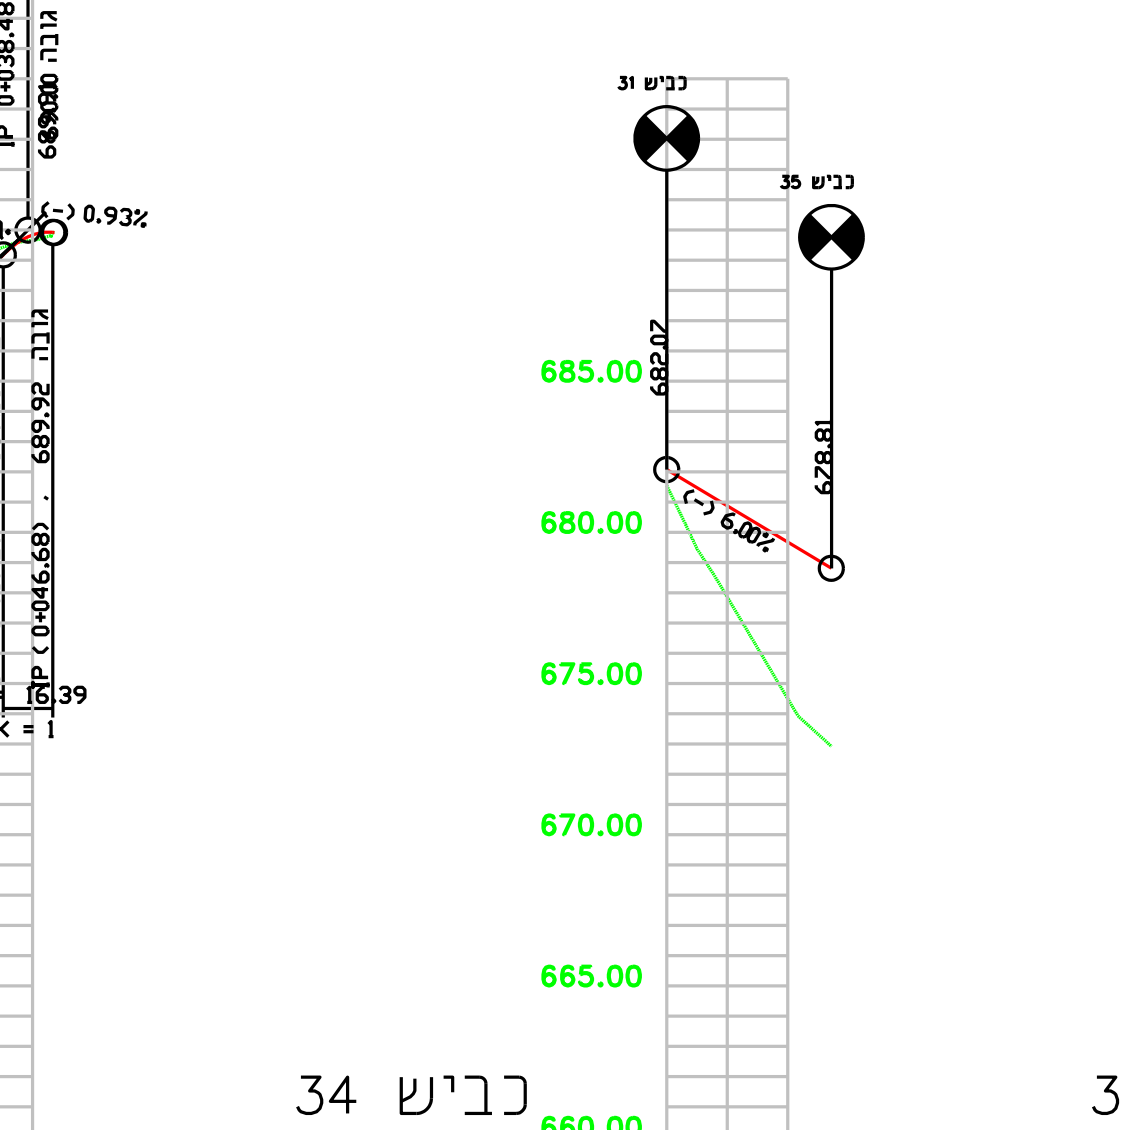

כביש 40

רום מוחוננו	650.00
רום קיים	674.86
תוואי אנכי	674.86
תוואי אופקי	125.43 m
מרחק רץ	0+000.00 0+020.00 0+040.00 0+060.00 0+080.00 0+100.00 0+120.00 0+140.00 0+160.00 0+180.00 0+200.00 0+220.00 0+240.00 0+260.00 0+280.00 0+300.00

כביש 38

רום מוחוננו	660.00
רום קיים	667.78
תוואי אנכי	667.78
תוואי אופקי	54.01 m
מרחק רץ	0+000.00 0+020.00 0+040.00

כביש 36

רום מוחוננו	660.00
רום קיים	671.50
תוואי אנכי	671.50
תוואי אופקי	100.20 m
מרחק רץ	0+000.00 0+020.00 0+040.00 0+060.00 0+080.00 0+100.00 0+120.00 0+140.00 0+160.00 0+180.00 0+200.00 0+220.00 0+240.00 0+260.00 0+280.00 0+300.00

כביש 35

רום מוחוננו	660.00
רום קיים	667.48
תוואי אנכי	667.48
תוואי אופקי	54.50 m
מרחק רץ	0+000.00 0+020.00 0+040.00

כביש 34

רום מוחוננו	660.00
רום קיים	667.48
תוואי אנכי	667.48
תוואי אופקי	54.50 m
מרחק רץ	0+000.00 0+020.00 0+040.00

כביש 31

רום מוחוננו	660.00
רום קיים	667.48
תוואי אנכי	667.48
תוואי אופקי	54.50 m
מרחק רץ	0+000.00 0+020.00 0+040.00