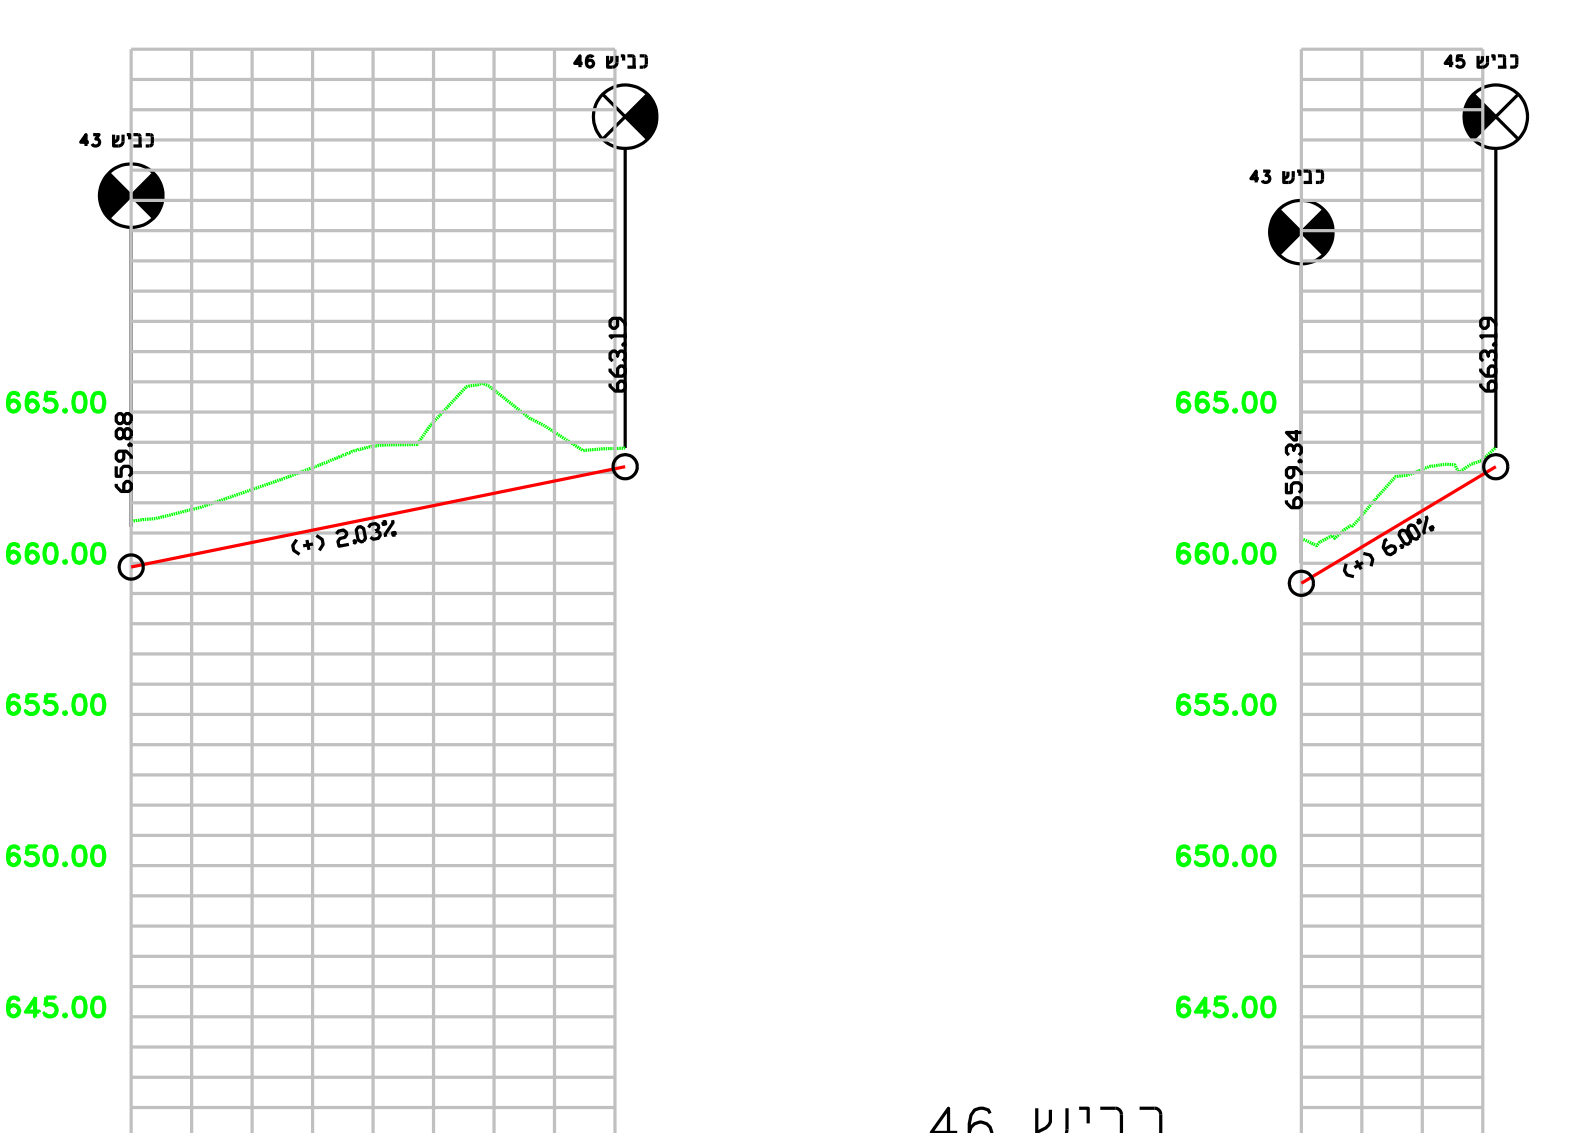

כביש 47

רום מוחוננו	640.00
רום קיים	656.07
תוואי אנכי	656.07
תוואי אופקי	33.56 m
מרחק רץ	0+000.00 0+020.00 0+040.00 0+060.00 0+080.00 0+100.00 0+120.00 0+140.00 0+160.00 0+180.00

כביש 46

רום מוחוננו	640.00
רום קיים	660.87
תוואי אנכי	660.87
תוואי אופקי	64.29 m
מרחק רץ	0+000.00 0+020.00 0+040.00 0+060.00

כביש 45

רום מוחוננו	640.00
רום קיים	661.38
תוואי אנכי	661.38
תוואי אופקי	77.42 m
מרחק רץ	0+000.00 0+020.00 0+040.00 0+060.00 0+080.00 0+100.00 0+120.00 0+140.00 0+160.00

כביש 44

רום מוחוננו	640.00
רום קיים	661.13
תוואי אנכי	661.13
תוואי אופקי	83.08 m
מרחק רץ	0+000.00 0+020.00 0+040.00 0+060.00 0+080.00

כביש 40

רום מוחוננו	650.00
רום קיים	674.86
תוואי אנכי	674.86
תוואי אופקי	125.43 m
מרחק רץ	0+000.00 0+020.00 0+040.00 0+060.00 0+080.00 0+100.00 0+120.00 0+140.00 0+160.00 0+180.00 0+200.00 0+220.00 0+240.00 0+260.00 0+280.00 0+300.00

כביש 31

רום מוחוננו	660.00
רום קיים	667.48
תוואי אנכי	667.48
תוואי אופקי	54.50 m
מרחק רץ	0+000.00 0+020.00 0+040.00