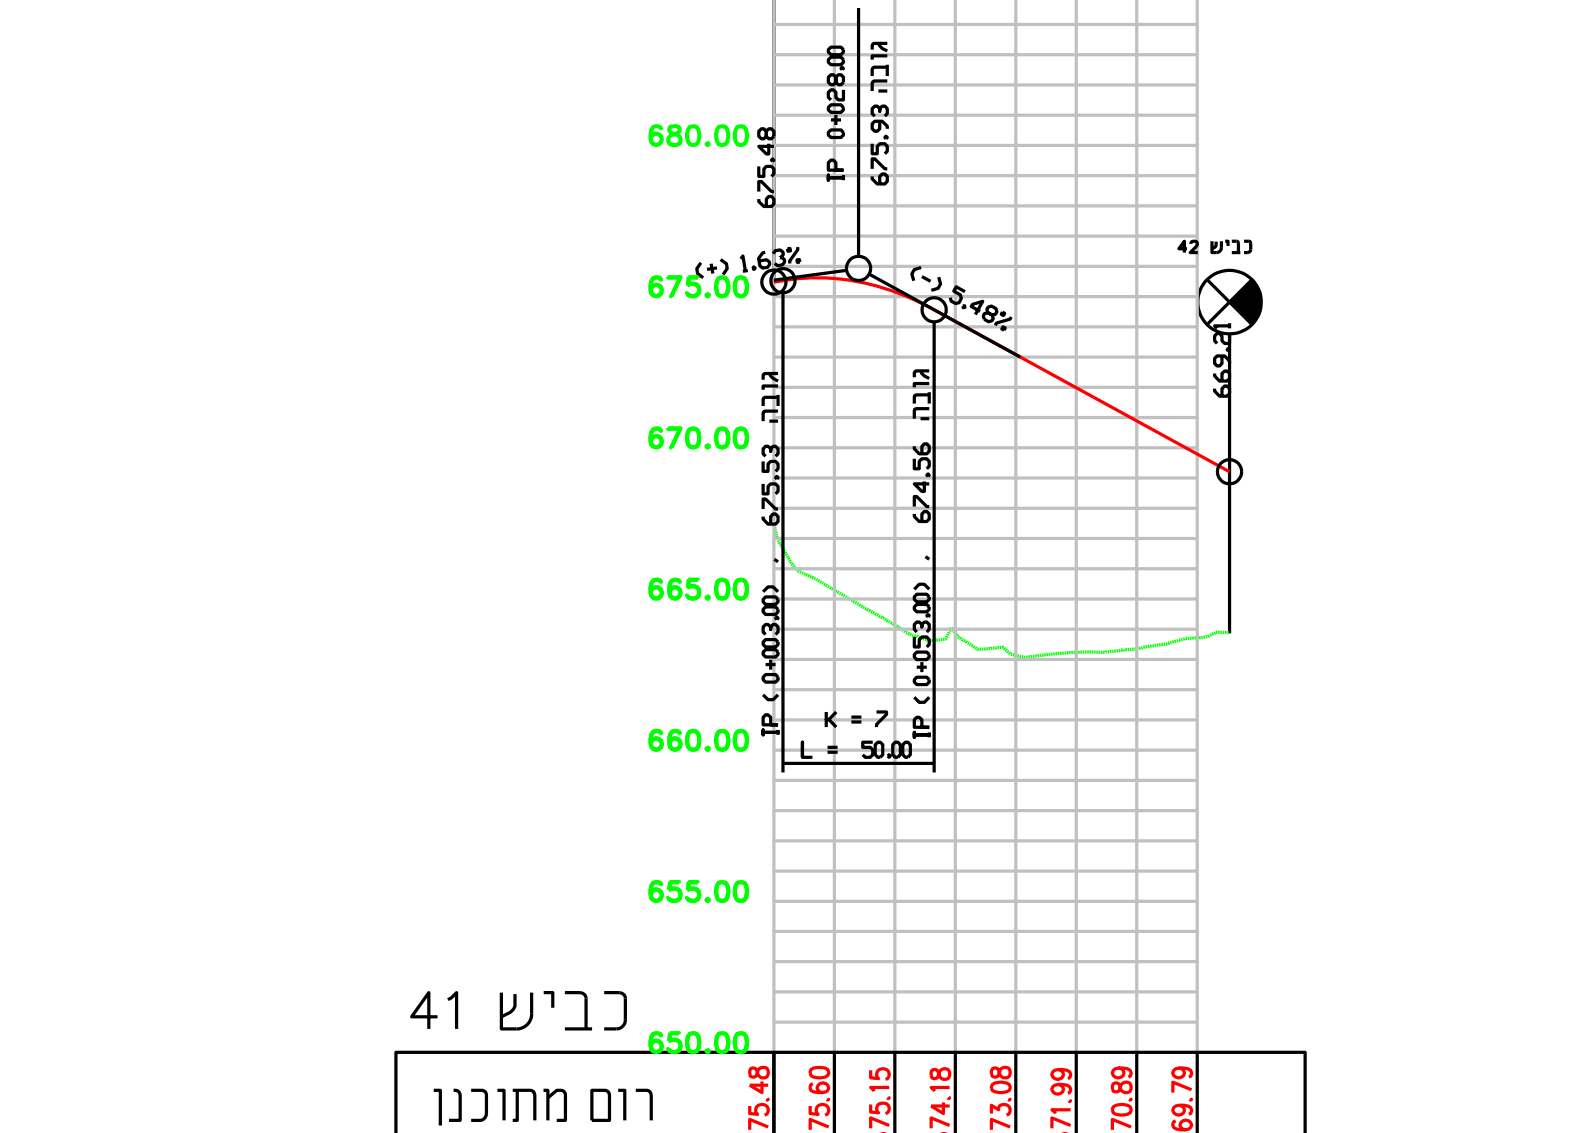

כביש 45

רום מוחוננו	640.00
רום קיים	661.38
תוואי אנכי	661.38
תוואי אופקי	77.42 m
מרחק רץ	0+000.00 0+020.00 0+040.00 0+060.00 0+080.00 0+100.00 0+120.00 0+140.00 0+160.00

כביש 44

רום מוחוננו	640.00
רום קיים	661.13
תוואי אנכי	661.13
תוואי אופקי	83.08 m
מרחק רץ	0+000.00 0+020.00 0+040.00 0+060.00 0+080.00

כביש 42

רום מוחוננו	640.00
רום קיים	661.71
תוואי אנכי	661.71
תוואי אופקי	190.98 m
מרחק רץ	0+000.00 0+020.00 0+040.00 0+060.00 0+080.00 0+100.00 0+120.00 0+140.00 0+160.00 0+180.00

כביש 41

רום מוחוננו	650.00
רום קיים	667.44
תוואי אנכי	667.44
תוואי אופקי	70.34 m
מרחק רץ	0+000.00 0+020.00 0+040.00 0+060.00 0+080.00 0+100.00 0+120.00 0+140.00 0+160.00

כביש 40

רום מוחוננו	650.00
רום קיים	674.86
תוואי אנכי	674.86
תוואי אופקי	125.43 m
מרחק רץ	0+000.00 0+020.00 0+040.00 0+060.00 0+080.00 0+100.00 0+120.00 0+140.00 0+160.00 0+180.00 0+200.00 0+220.00 0+240.00 0+260.00 0+280.00 0+300.00