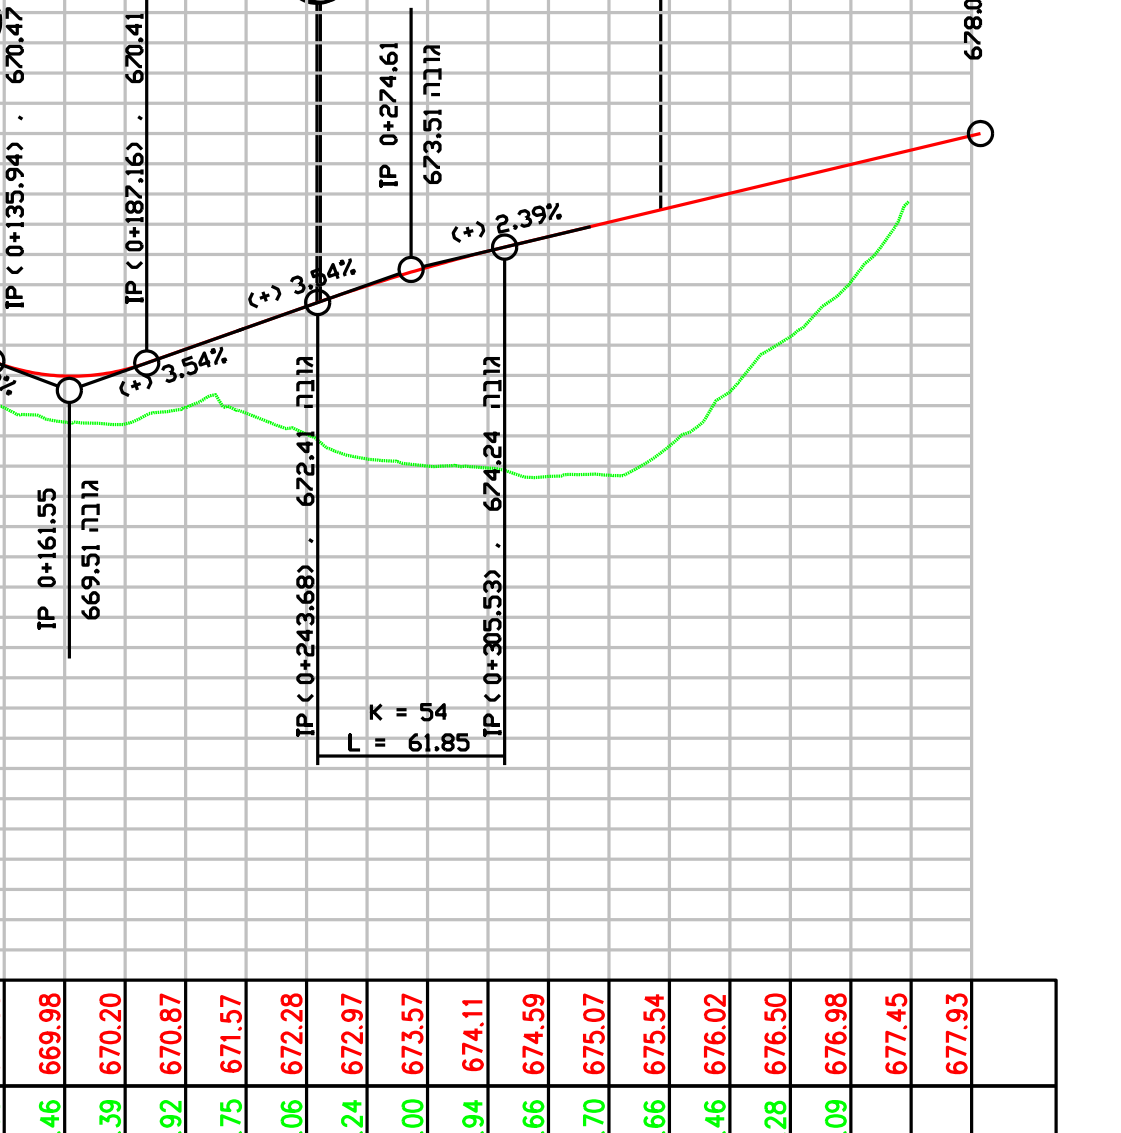

כביש 45

רום מוחוננו	640.00
רום קיים	661.38
תוואי אנכי	661.38
תוואי אופקי	77.42 m
מרחק רץ	0+000.00 0+020.00 0+040.00 0+060.00 0+080.00 0+100.00 0+120.00 0+140.00 0+160.00

כביש 44

רום מוחוננו	640.00
רום קיים	661.13
תוואי אנכי	661.13
תוואי אופקי	83.08 m
מרחק רץ	0+000.00 0+020.00 0+040.00 0+060.00 0+080.00

כביש 42

רום מוחוננו	640.00
רום קיים	661.71
תוואי אנכי	661.71
תוואי אופקי	190.98 m
מרחק רץ	0+000.00 0+020.00 0+040.00 0+060.00 0+080.00 0+100.00 0+120.00 0+140.00 0+160.00 0+180.00

כביש 41

רום מוחוננו	650.00
רום קיים	667.44
תוואי אנכי	667.44
תוואי אופקי	70.34 m
מרחק רץ	0+000.00 0+020.00 0+040.00 0+060.00 0+080.00 0+100.00 0+120.00 0+140.00 0+160.00

כביש 40

רום מוחוננו	650.00
רום קיים	674.86
תוואי אנכי	674.86
תוואי אופקי	125.43 m
מרחק רץ	0+000.00 0+020.00 0+040.00 0+060.00 0+080.00 0+100.00 0+120.00 0+140.00 0+160.00 0+180.00 0+200.00 0+220.00 0+240.00 0+260.00 0+280.00 0+300.00

כביש 31

רום מוחוננו	660.00
רום קיים	667.48
תוואי אנכי	667.48
תוואי אופקי	54.50 m
מרחק רץ	0+000.00 0+020.00 0+040.00