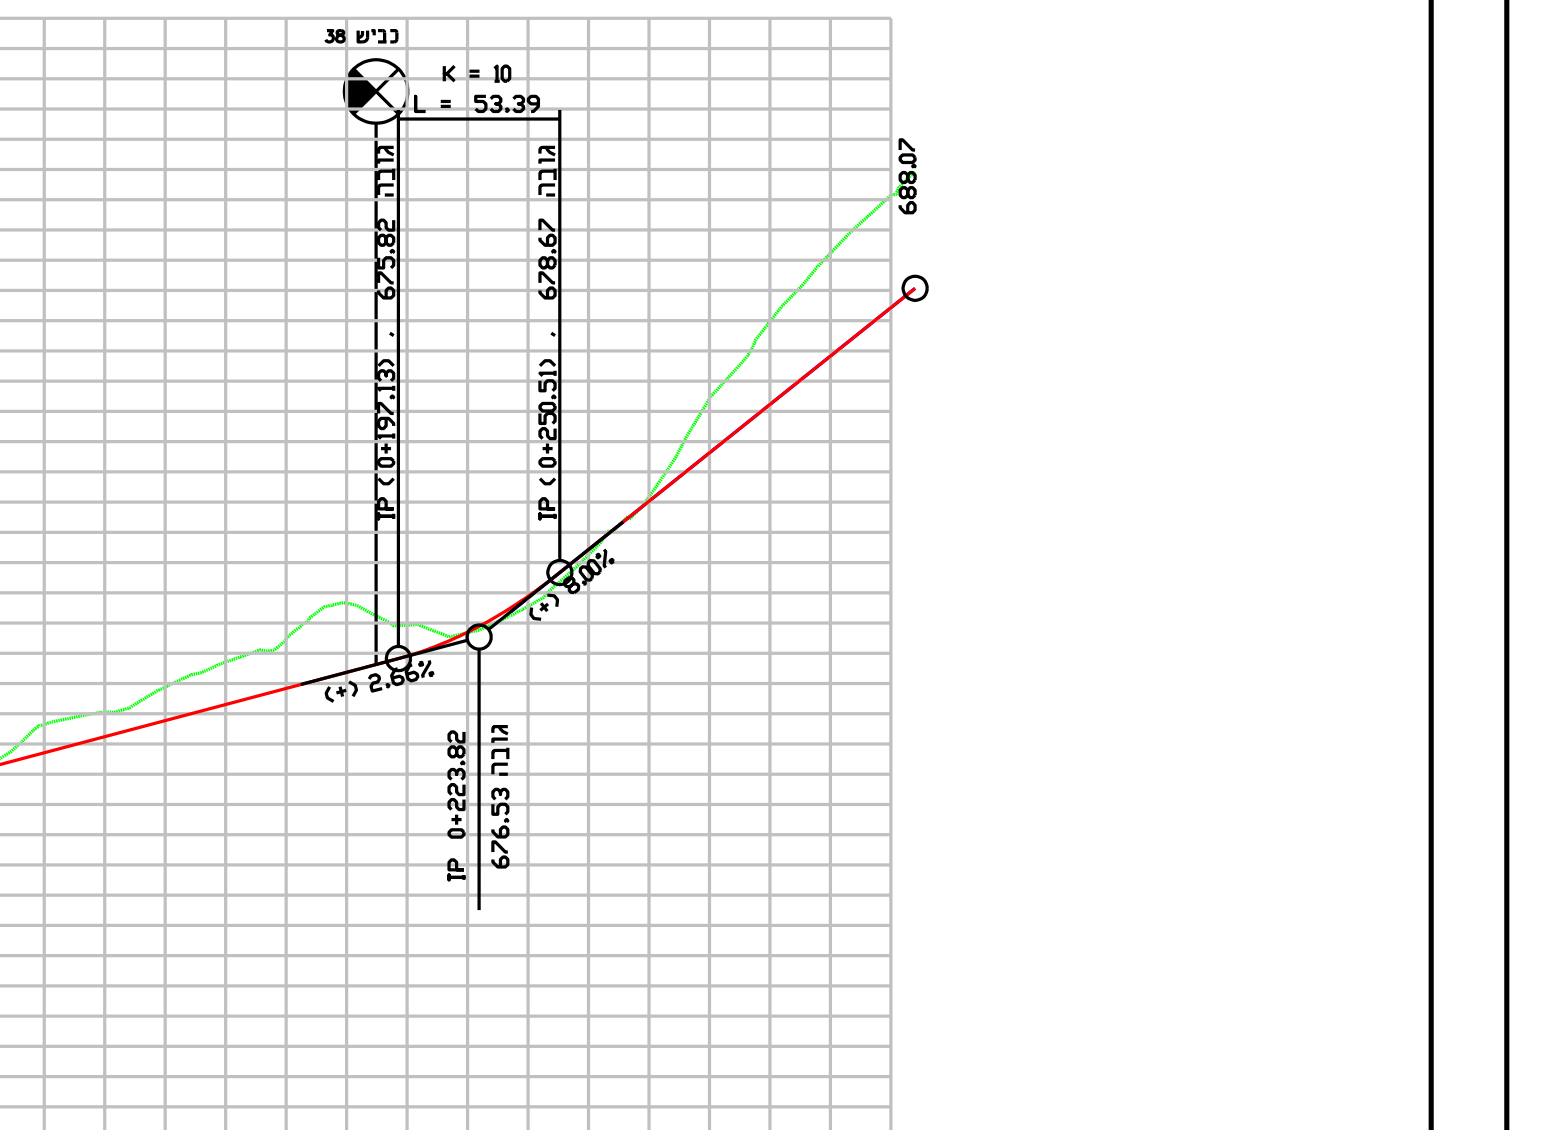

כביש 42

רום מוחוננו	640.00
רום קיים	661.71
תוואי אנכי	661.71
תוואי אופקי	190.98 m
מרחק רץ	0+000.00 0+020.00 0+040.00 0+060.00 0+080.00 0+100.00 0+120.00 0+140.00 0+160.00 0+180.00

כביש 41

רום מוחוננו	650.00
רום קיים	667.44
תוואי אנכי	667.44
תוואי אופקי	70.34 m
מרחק רץ	0+000.00 0+020.00 0+040.00 0+060.00 0+080.00 0+100.00 0+120.00 0+140.00 0+160.00

כביש 40

רום מוחוננו	650.00
רום קיים	674.86
תוואי אנכי	674.86
תוואי אופקי	125.43 m
מרחק רץ	0+000.00 0+020.00 0+040.00 0+060.00 0+080.00 0+100.00 0+120.00 0+140.00 0+160.00 0+180.00 0+200.00 0+220.00 0+240.00 0+260.00 0+280.00 0+300.00

כביש 38

רום מוחוננו	660.00
רום קיים	667.78
תוואי אנכי	667.78
תוואי אופקי	54.01 m
מרחק רץ	0+000.00 0+020.00 0+040.00

כביש 36

רום מוחוננו	660.00
רום קיים	671.50
תוואי אנכי	671.50
תוואי אופקי	100.20 m
מרחק רץ	0+000.00 0+020.00 0+040.00 0+060.00 0+080.00 0+100.00 0+120.00 0+140.00 0+160.00 0+180.00 0+200.00 0+220.00 0+240.00 0+260.00 0+280.00 0+300.00

כביש 31

רום מוחוננו	660.00
רום קיים	667.48
תוואי אנכי	667.48
תוואי אופקי	54.50 m
מרחק רץ	0+000.00 0+020.00 0+040.00