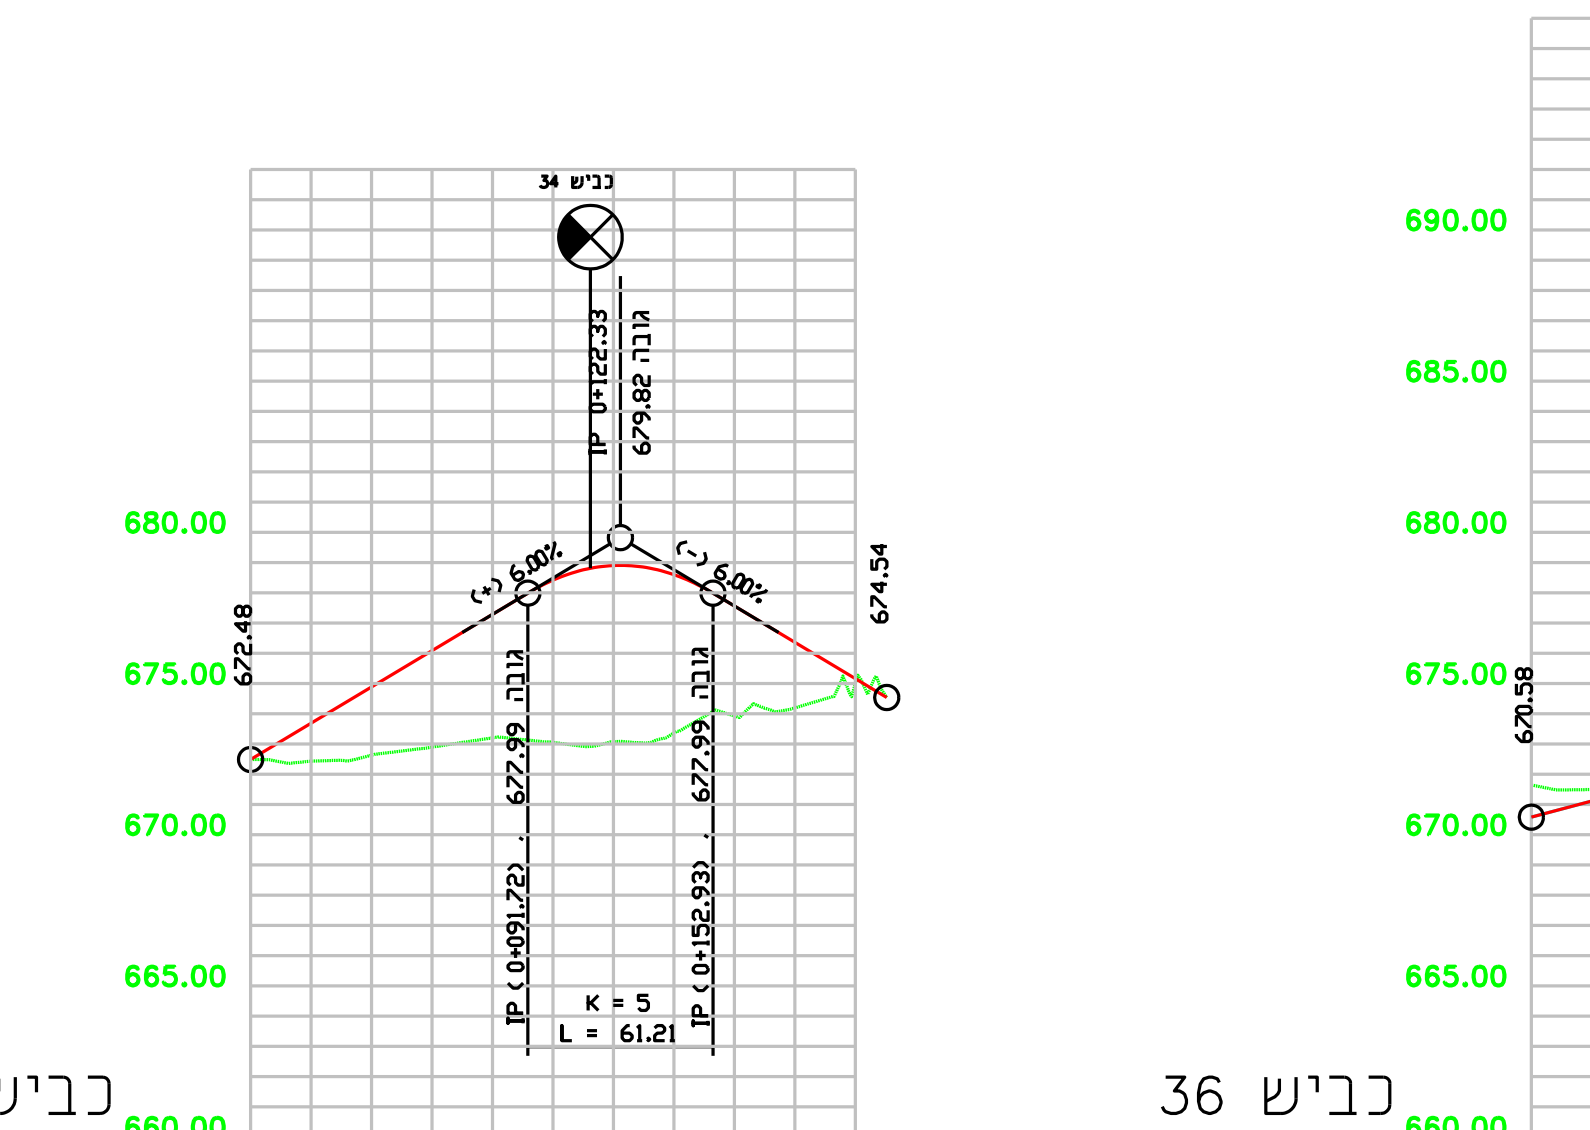

כביש 40

רום מוחוננו	650.00
רום קיים	674.86
תוואי אנכי	674.86
תוואי אופקי	125.43 m
מרחק רץ	0+000.00 0+020.00 0+040.00 0+060.00 0+080.00 0+100.00 0+120.00 0+140.00 0+160.00 0+180.00 0+200.00 0+220.00 0+240.00 0+260.00 0+280.00 0+300.00

כביש 38

רום מוחוננו	660.00
רום קיים	667.78
תוואי אנכי	667.78
תוואי אופקי	54.01 m
מרחק רץ	0+000.00 0+020.00 0+040.00

כביש 36

רום מוחוננו	660.00
רום קיים	671.50
תוואי אנכי	671.50
תוואי אופקי	100.20 m
מרחק רץ	0+000.00 0+020.00 0+040.00 0+060.00 0+080.00 0+100.00 0+120.00 0+140.00 0+160.00 0+180.00 0+200.00 0+220.00 0+240.00 0+260.00 0+280.00 0+300.00

כביש 35

רום מוחוננו	660.00
רום קיים	667.48
תוואי אנכי	667.48
תוואי אופקי	54.50 m
מרחק רץ	0+000.00 0+020.00 0+040.00

כביש 34

רום מוחוננו	660.00
רום קיים	667.48
תוואי אנכי	667.48
תוואי אופקי	54.50 m
מרחק רץ	0+000.00 0+020.00 0+040.00

כביש 31

רום מוחוננו	660.00
רום קיים	667.48
תוואי אנכי	667.48
תוואי אופקי	54.50 m
מרחק רץ	0+000.00 0+020.00 0+040.00