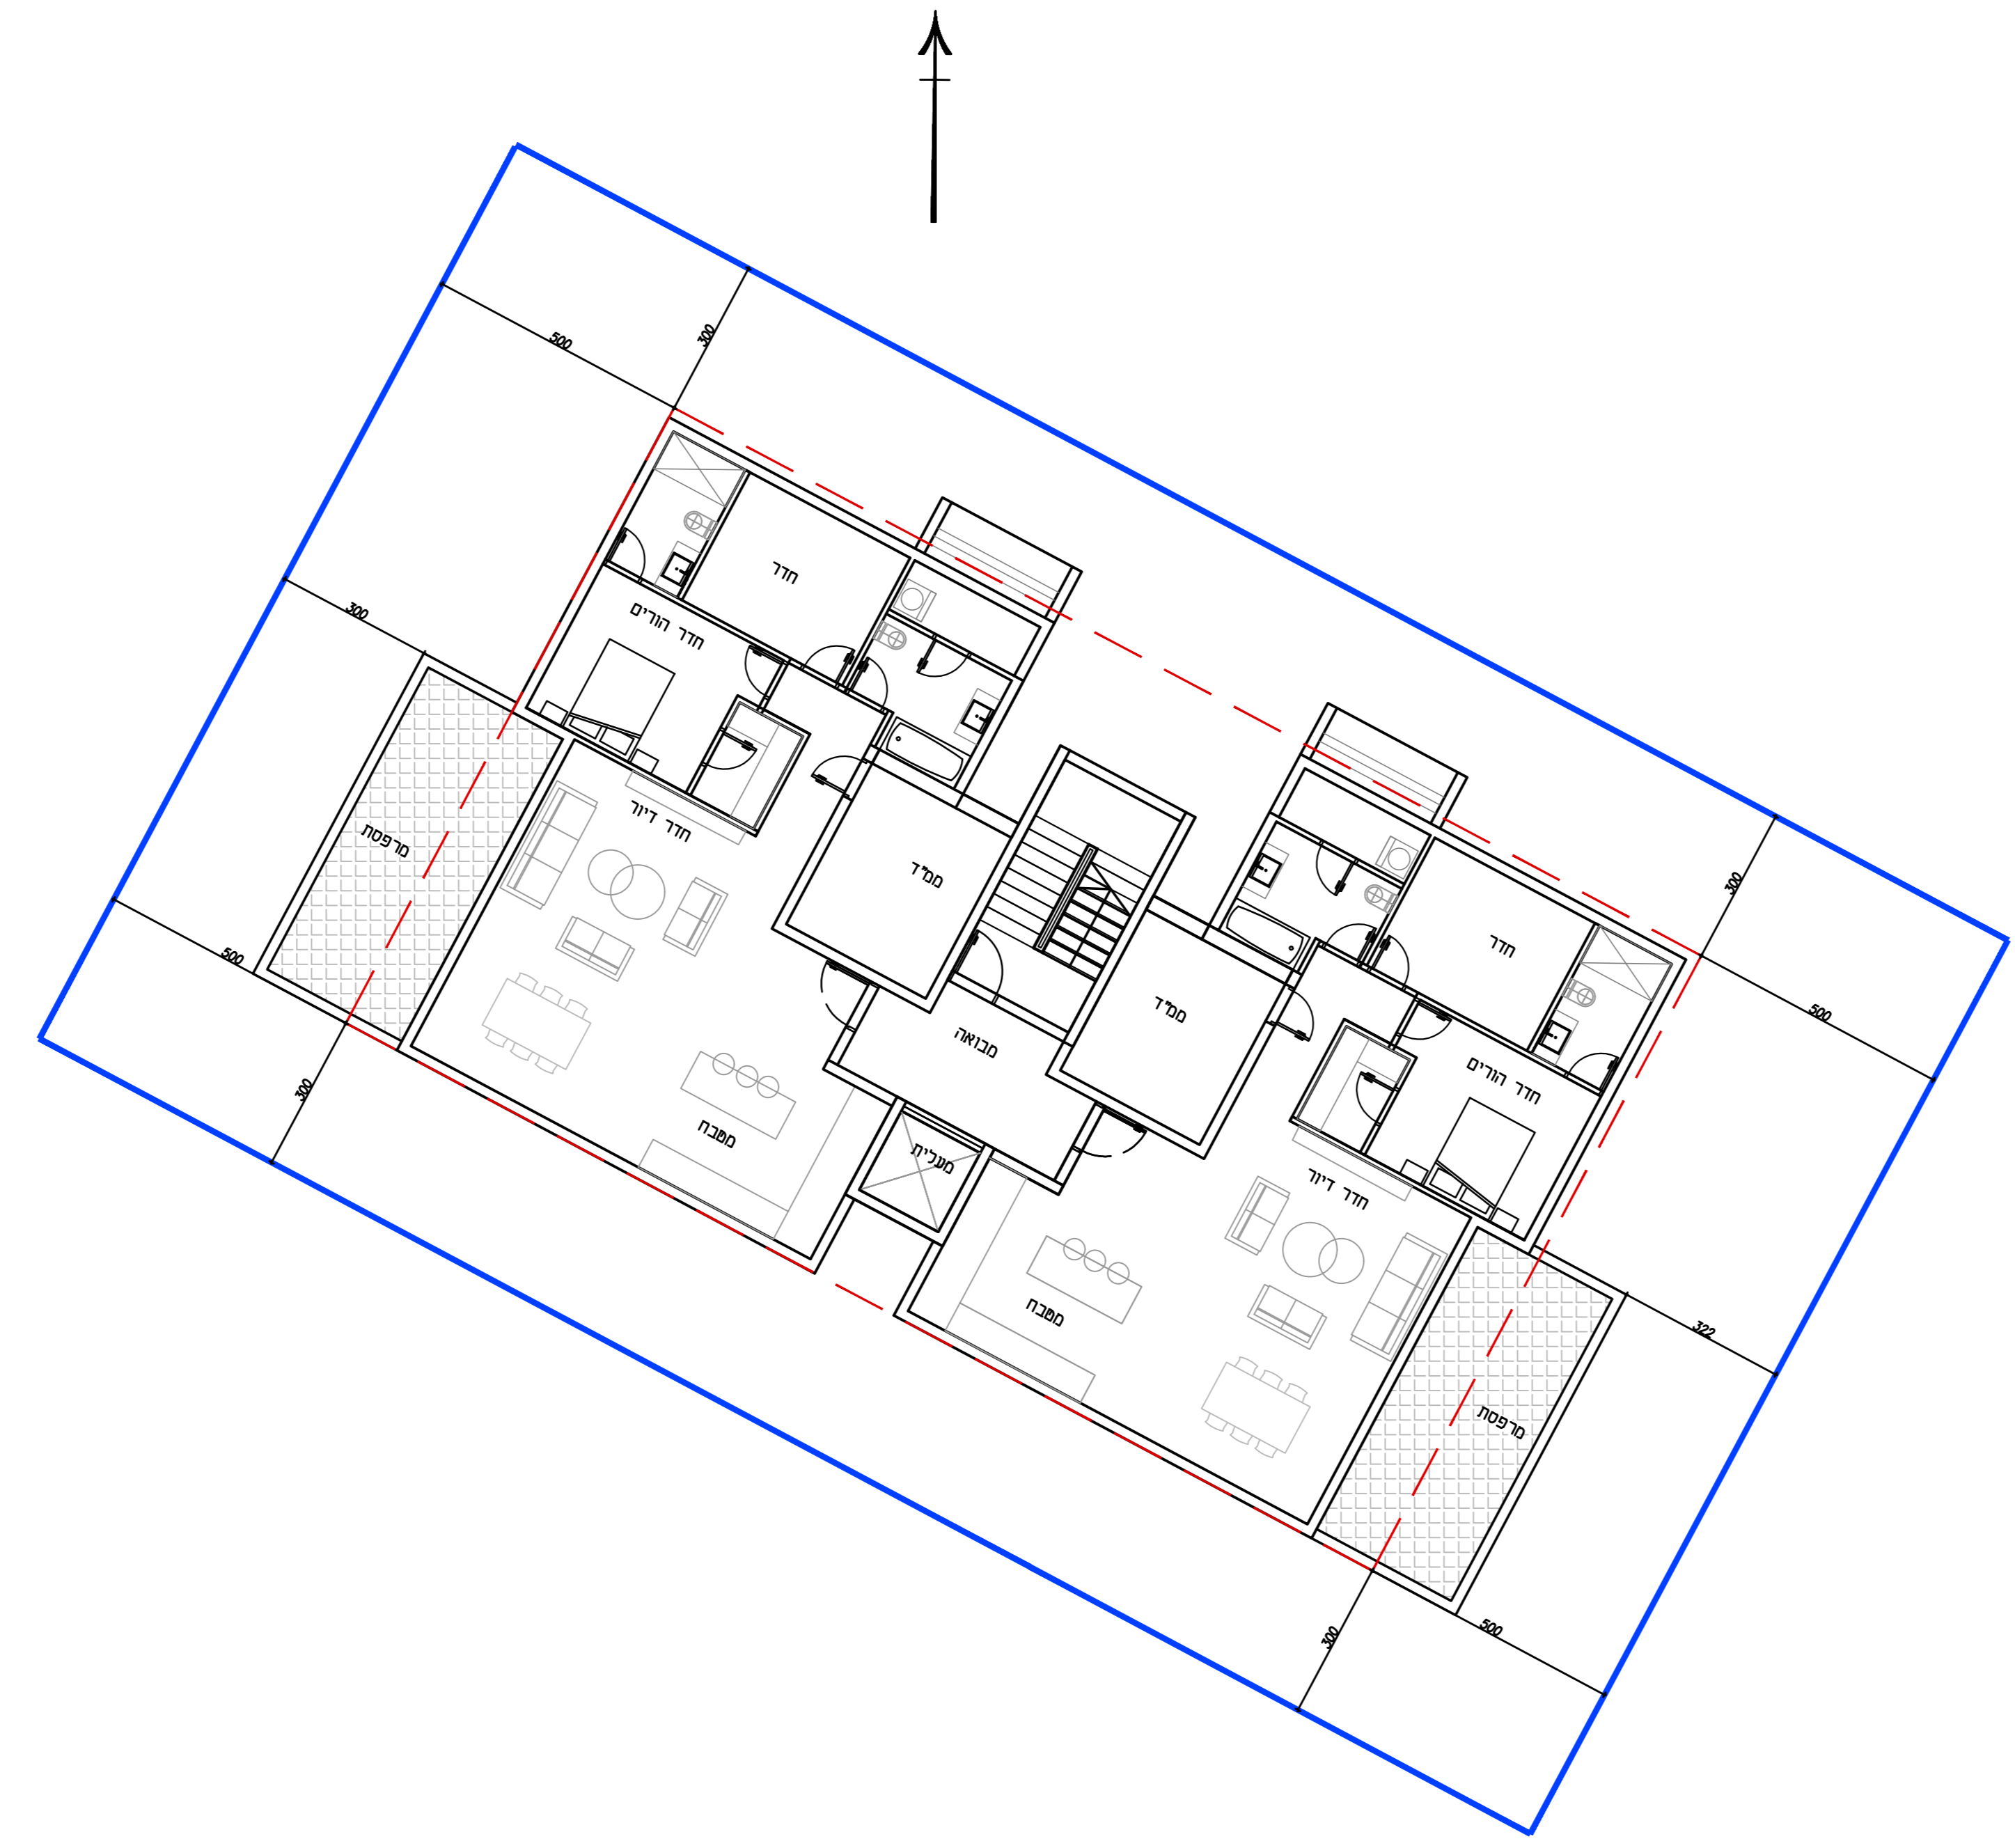

חתך עקרוני

קומה שיפוטית

קומת קרקע

נספח בינוי

מס' 215-1082551

שם התכנית

שינוי בהוראות הבניה חלקה 85 עפולה

נספח לתכנית נגיון 1 מתוך 1