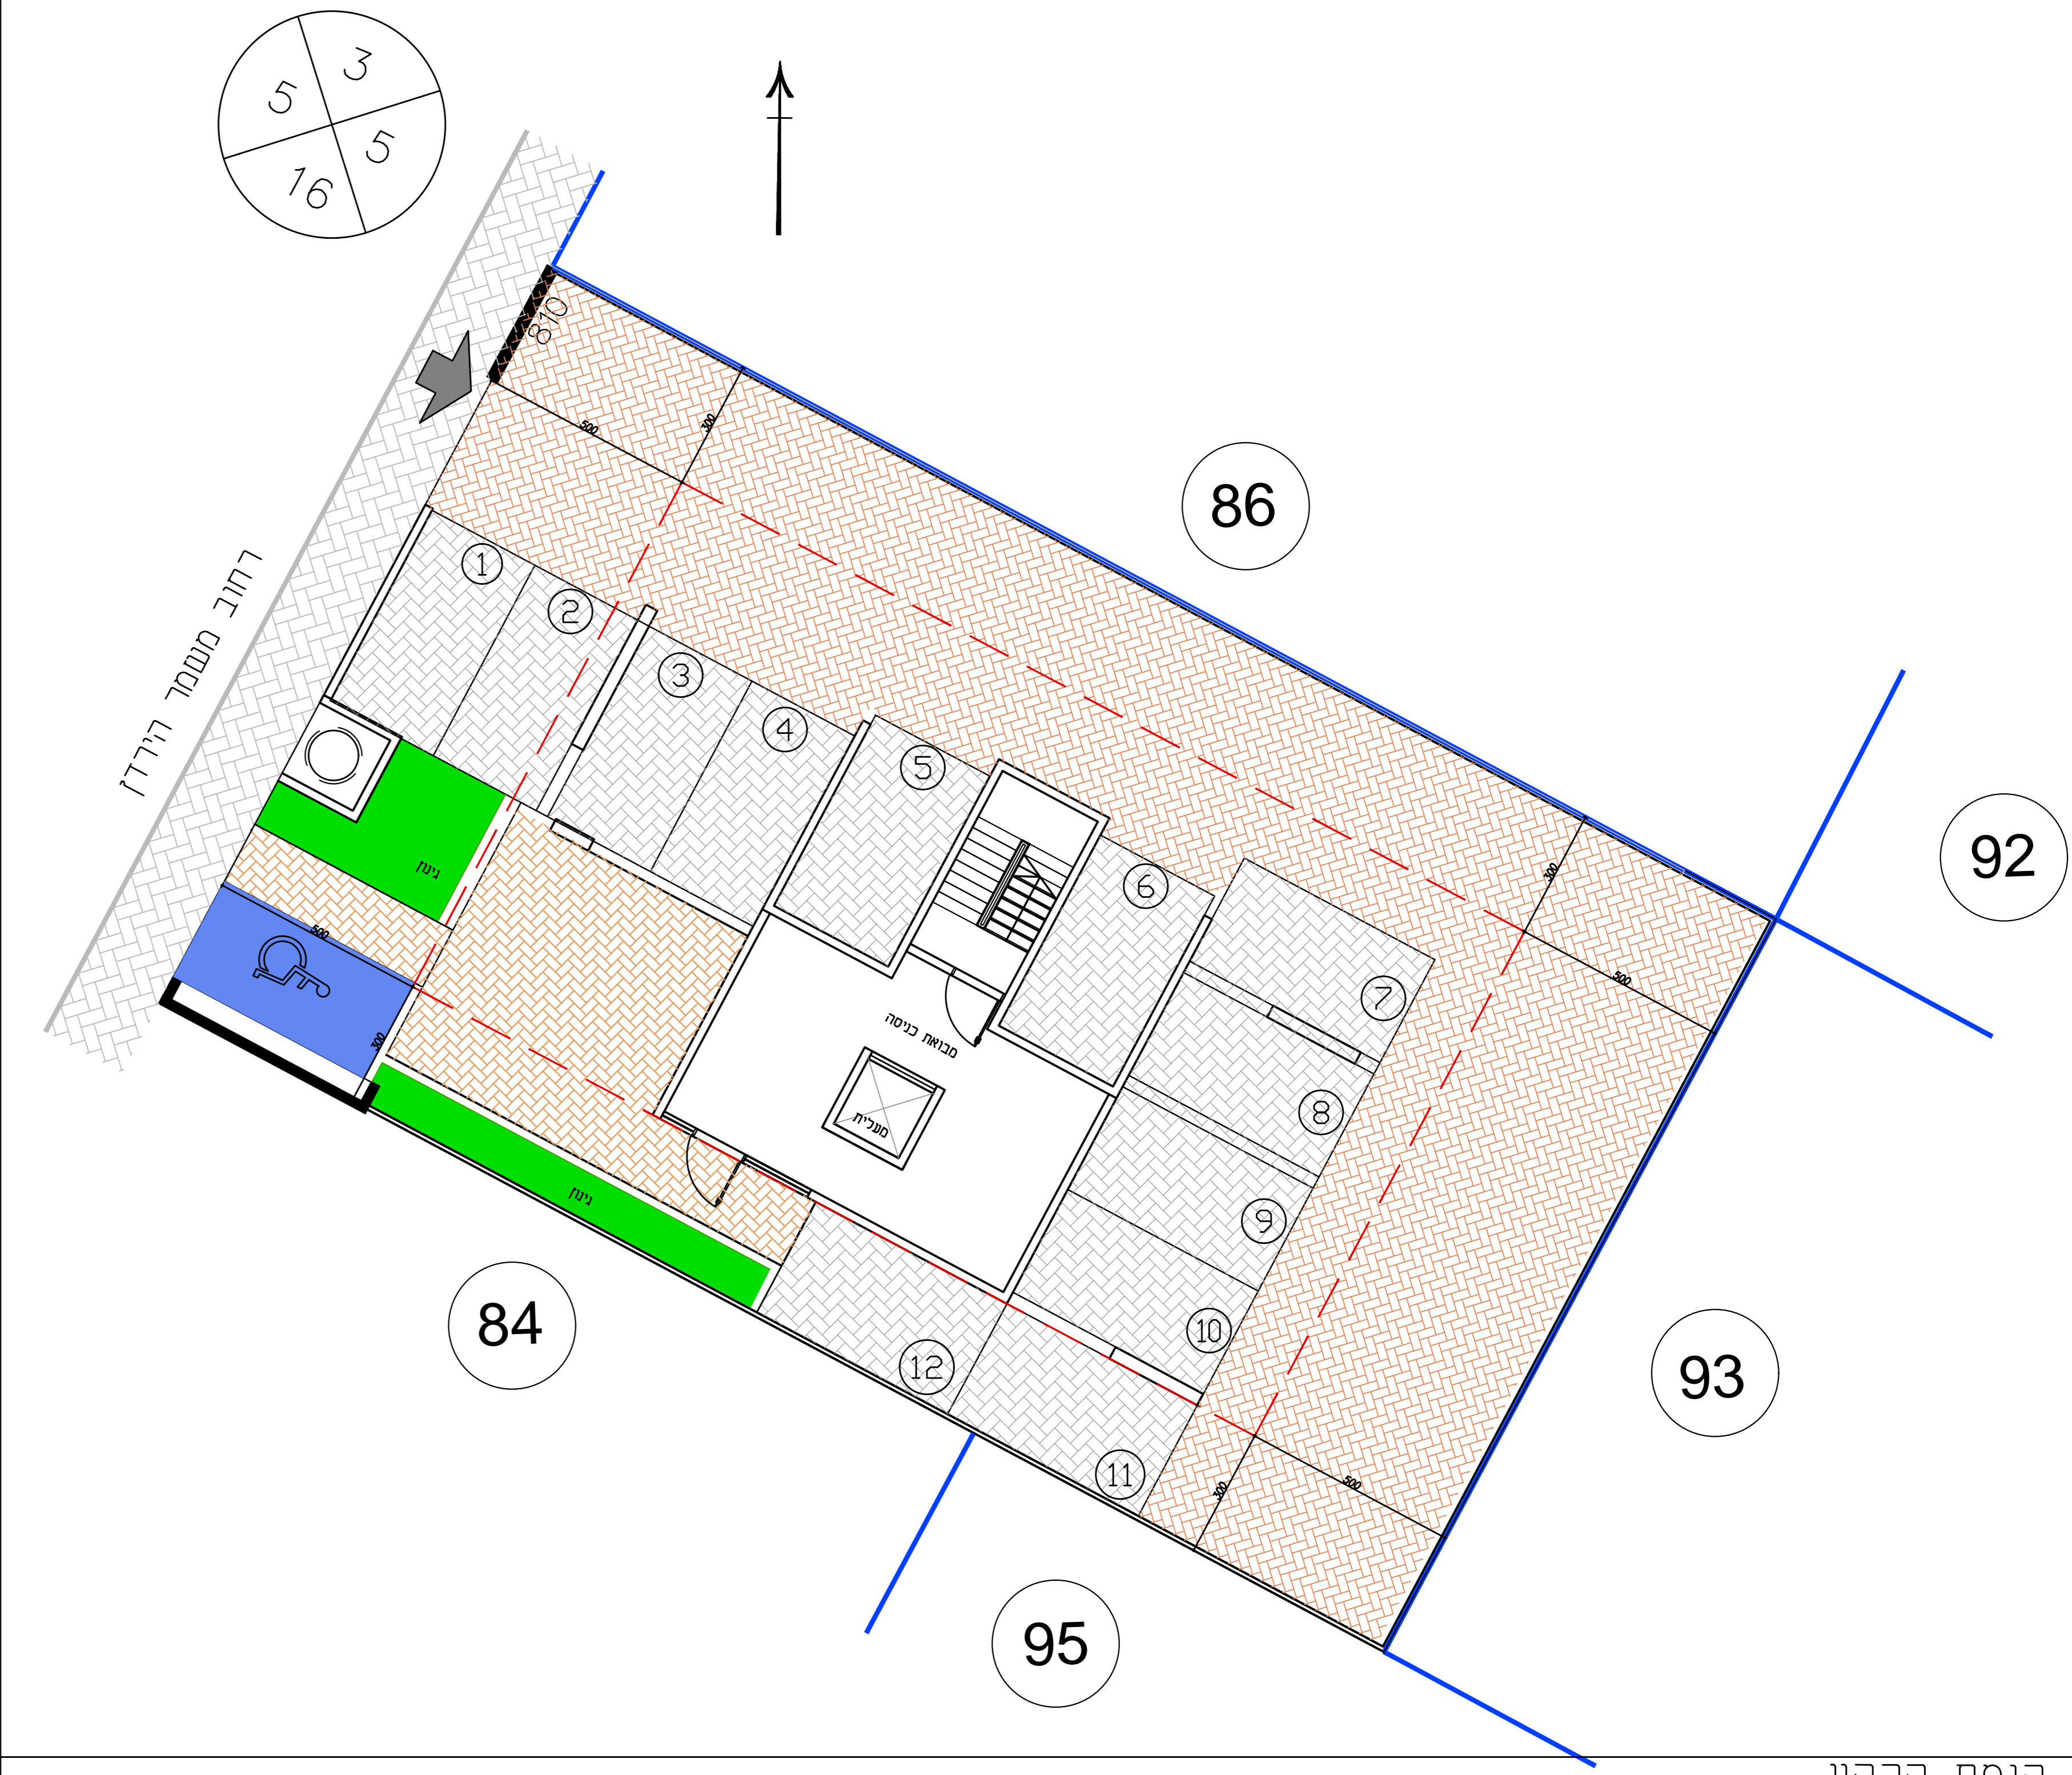

חתך עקרוני

קומה שיפוטית

קומת קרקע

נספח בינוי

מס' 215-1082551

שם התכנית

שינוי בהוראות הבניה חלקה 85 עפולה

נספח לתכנית נגיון 1 מתוך 1