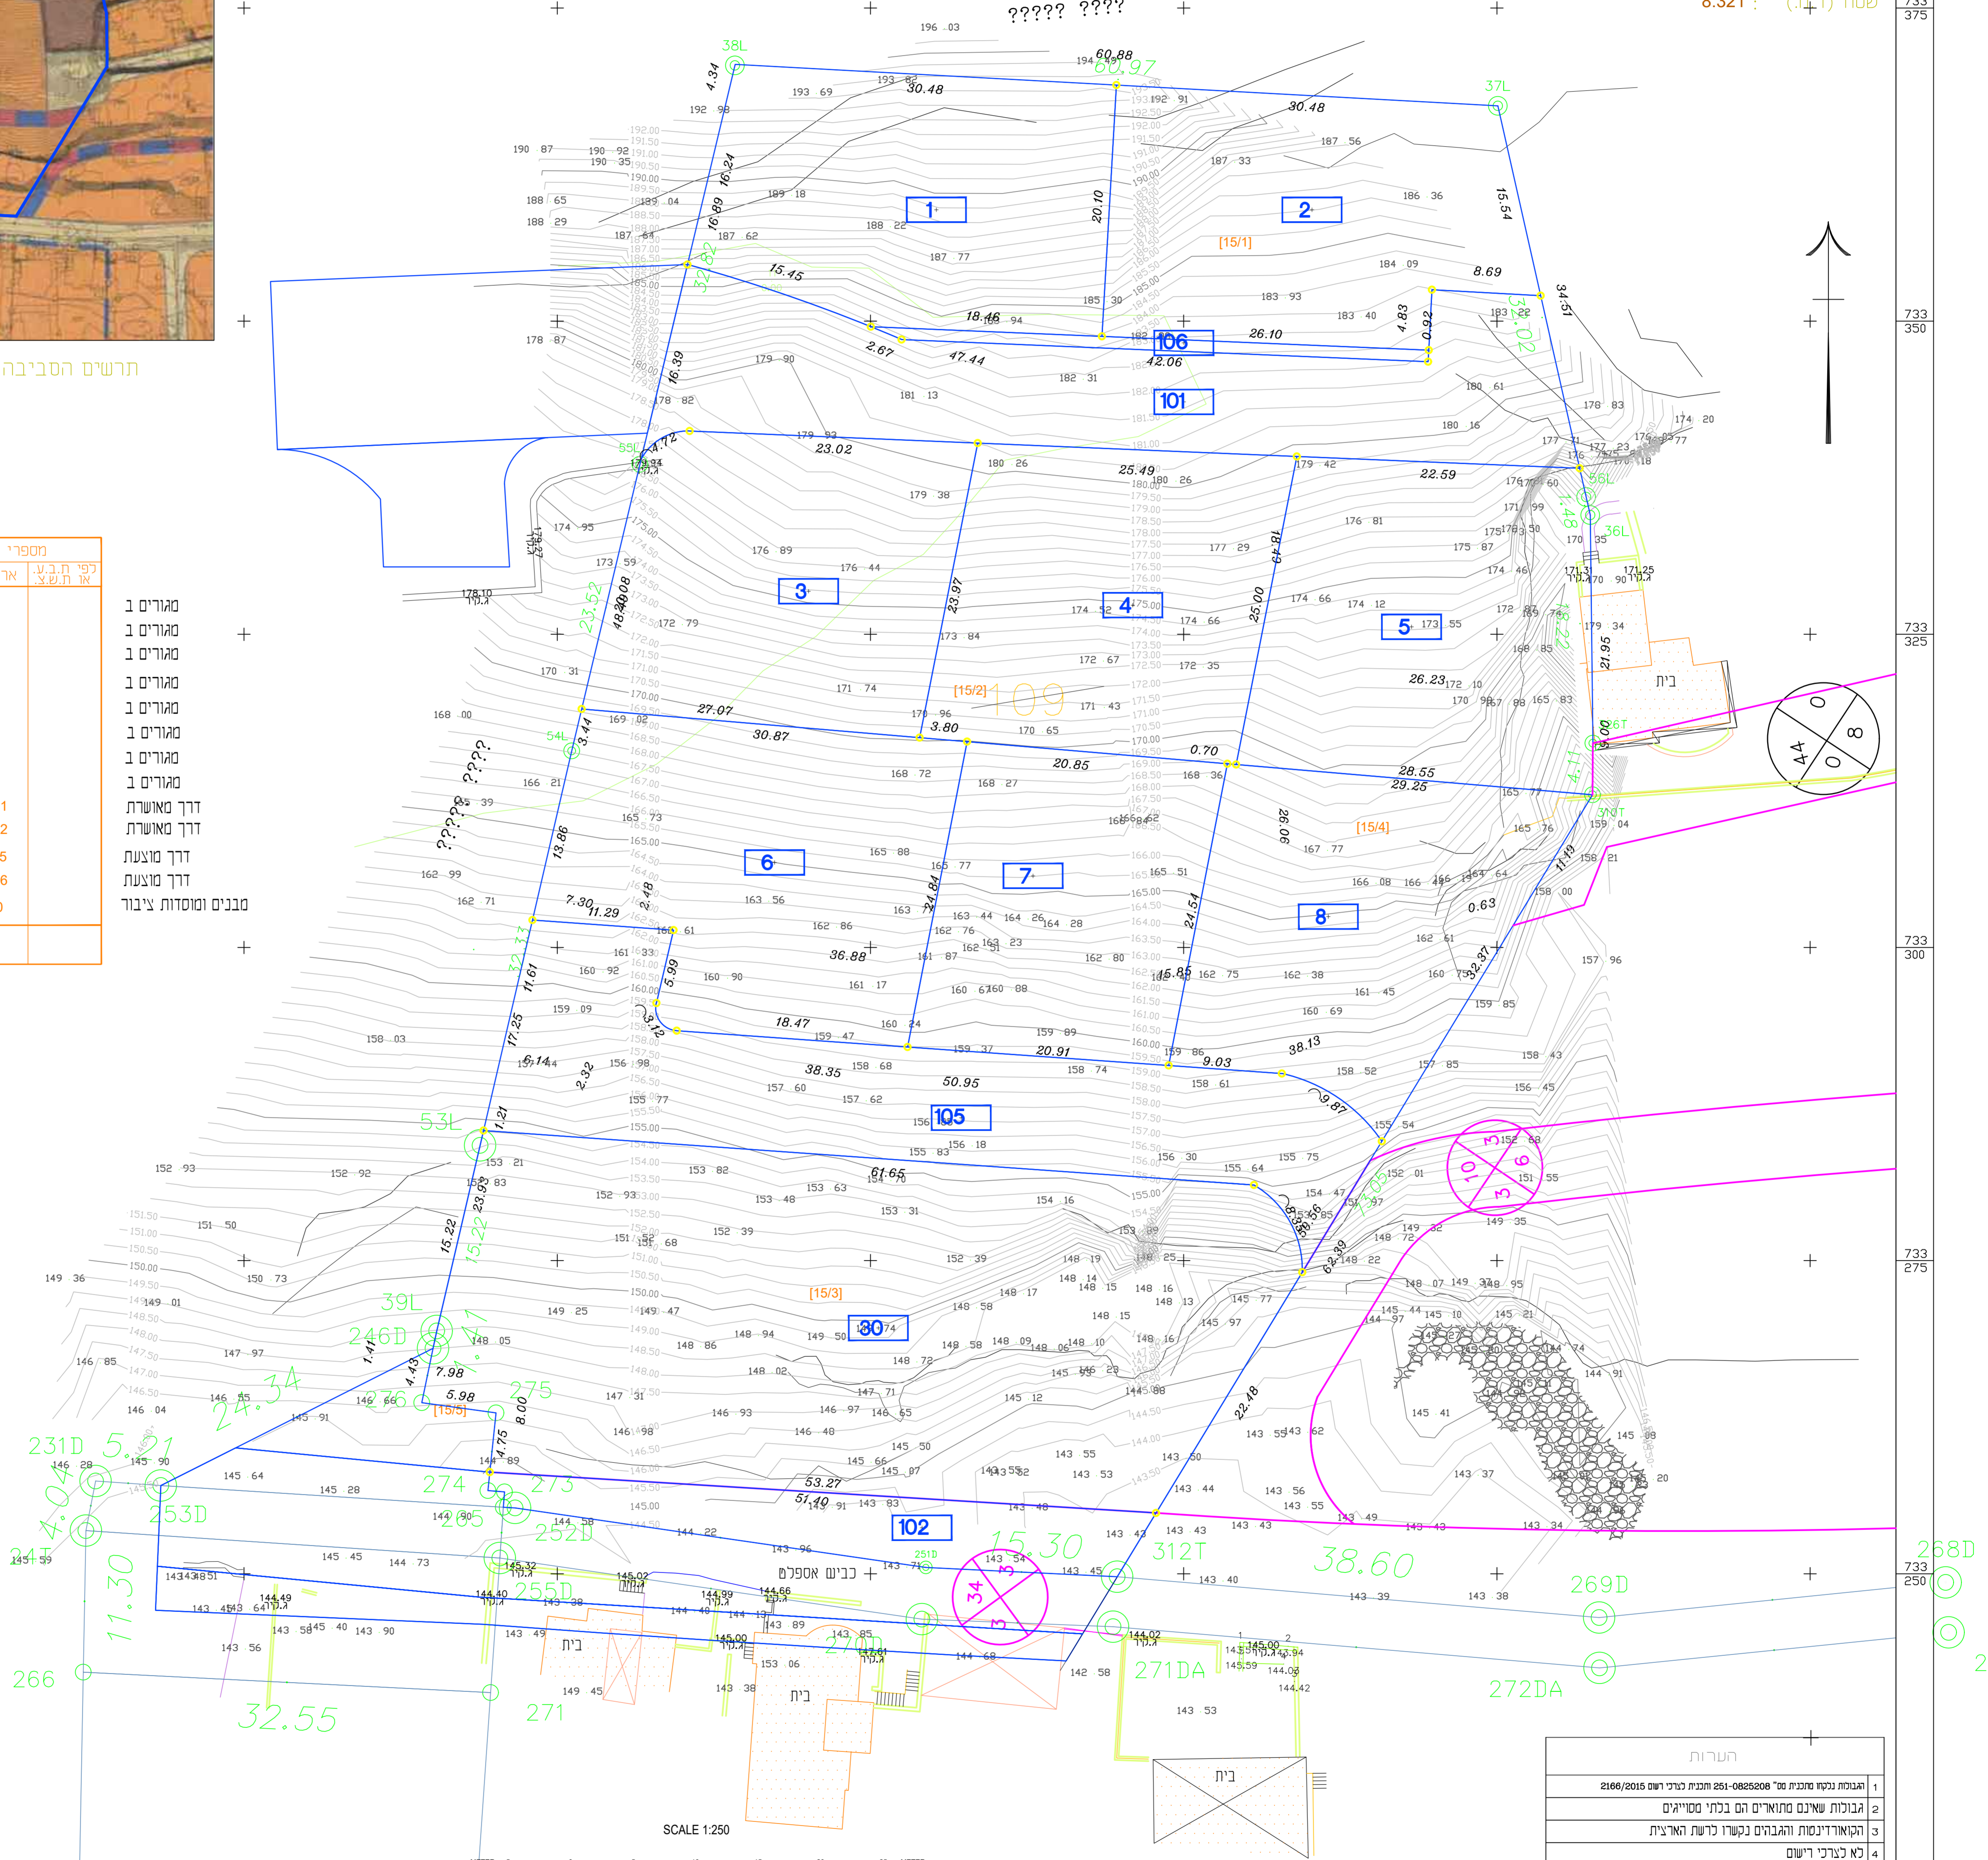

נספח חנוקה  
ע"ק תכנית מס" 251-0825208

מחוז : הצפון  
נפה : יזרעאל  
מקום : דבוריה  
גוש : 16961  
חלקה : 109  
מגרש :

הזכו עברו : הבעלים  
שטח (ד'א) : 8.321

תרשים הסביבה הקרובה 1 : 1250

1. חנוקה

השטחים בדונמים מטר	מספרי החלקות סופיים	ארעיים	לפי ת.ב.ע. או ת.ש.צ.
0.619		1	
0.618	+	2	
0.617		3	
0.618		4	
0.659		5	
0.689		6	
0.512		7	
0.615		8	
0.686		101	
0.229		102	
0.730		105	
0.040		106	
1.689		30	
8.321	109+		

מגורים ב  
מגורים ב  
מגורים ב  
מגורים ב  
מגורים ב  
מגורים ב  
מגורים ב  
מגורים ב  
דרך מאושרת  
דרך מאושרת  
דרך מוצעת  
דרך מוצעת  
מבנים ומסודות ציבור

**ING**  
אנלי וליד מסלוח  
ת.ד. ופי ספול דבוריה  
ירד קרימל 555 סמל 555  
חארד נטר הכנת חנות  
פני 999999

הערות

1	הגבול נקודת חניכת מס" 251-0825208 וחניכת נטר רוע 2166/2015
2	הגבולות שאינם מוארים הם בלתי מסוייגים
3	הקוארדינטות והגבהים נקבעו לרשת הארצית
4	כא כבעד רישום

268D  
275  
272DA  
269D