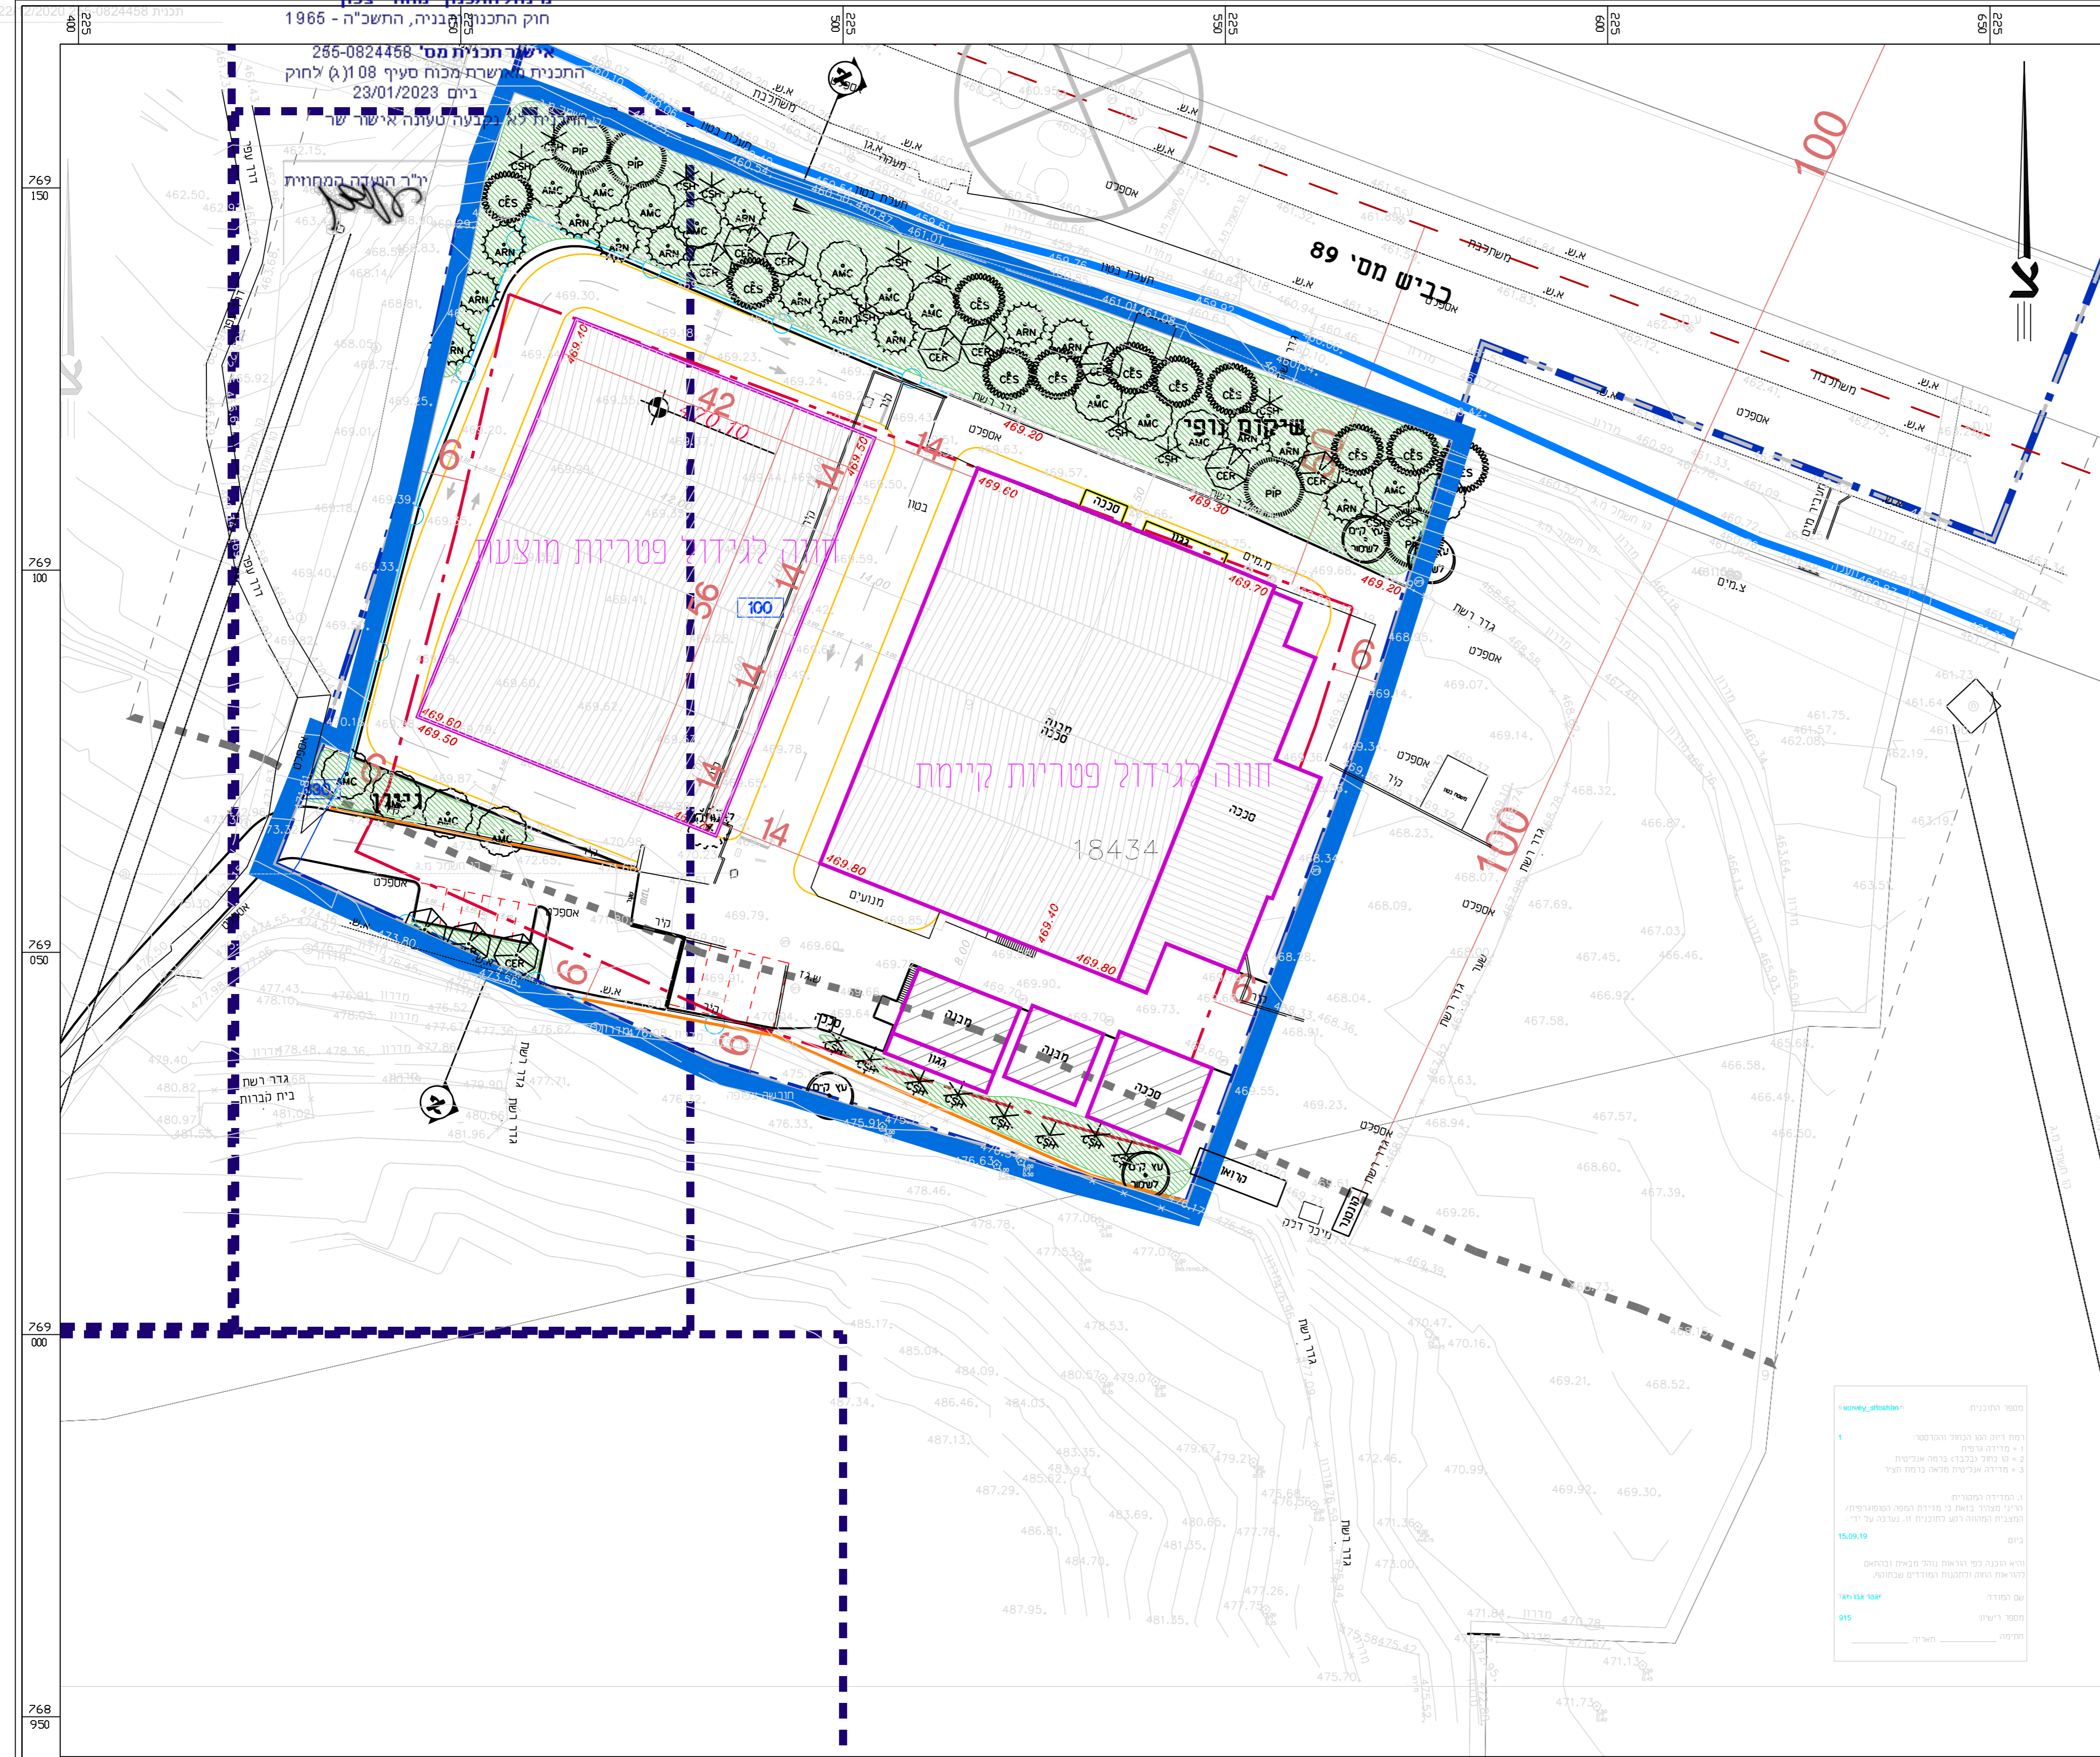

נספח נרפי

נספח לתכנית מס' 255-0824458

מושב מעונה -
חוזה לגידול פטריות

גליון 1 מתוך 2

תחולה	מנחה
תיאור תאריך עריכת הנספח	21.12.2020
קנ"מ	1:500
תרשימים נוספים	קנ"מ 1:250
חתימה	

שמות וחתימות:

שם:	ערן געש
תאריך:	ערן געש אדריכלות נוף
עורך הנספח	

מקרא נטעות (עצים מוכילים)

- כליל החורש
- חרוב מצוי
- כרוב צרירי
- שקד כר
- אורן כחוסה
- קטלב מצוי
- עץ קיים לשמור
- עץ קיים להעתקה
- קיר חוקר
- שתילת שיחים/מטפסים

הנחיות שיקום

1. כניית סלעיה וקורות לפי תכנית.
2. פיזור אדמת גן לכל השטחים המפורטים בטווח 30 ס"מ.
3. כריסת מערכת השקיה במרווח 1.5x1.5 מ' כסטנדרט.
4. שתילת שיחים ועצים לפי תכנית.
5. אחזקת שטח גינון השקיה ל-3 שנים עד להכנסתו.

מספר התוכנית: 255-0824458
 תאריך: 21.12.2020
 עורך: ערן געש
 חתום: ערן געש אדריכלות נוף

חתימה א-א
 1:250 ק.מ.

ערן געש - אדריכלות נוף
 יעד: ד.ב. משגב 20155
 טל: 04-9909933, 04-2758452
 gash@etvision.net.il www.erongash.com