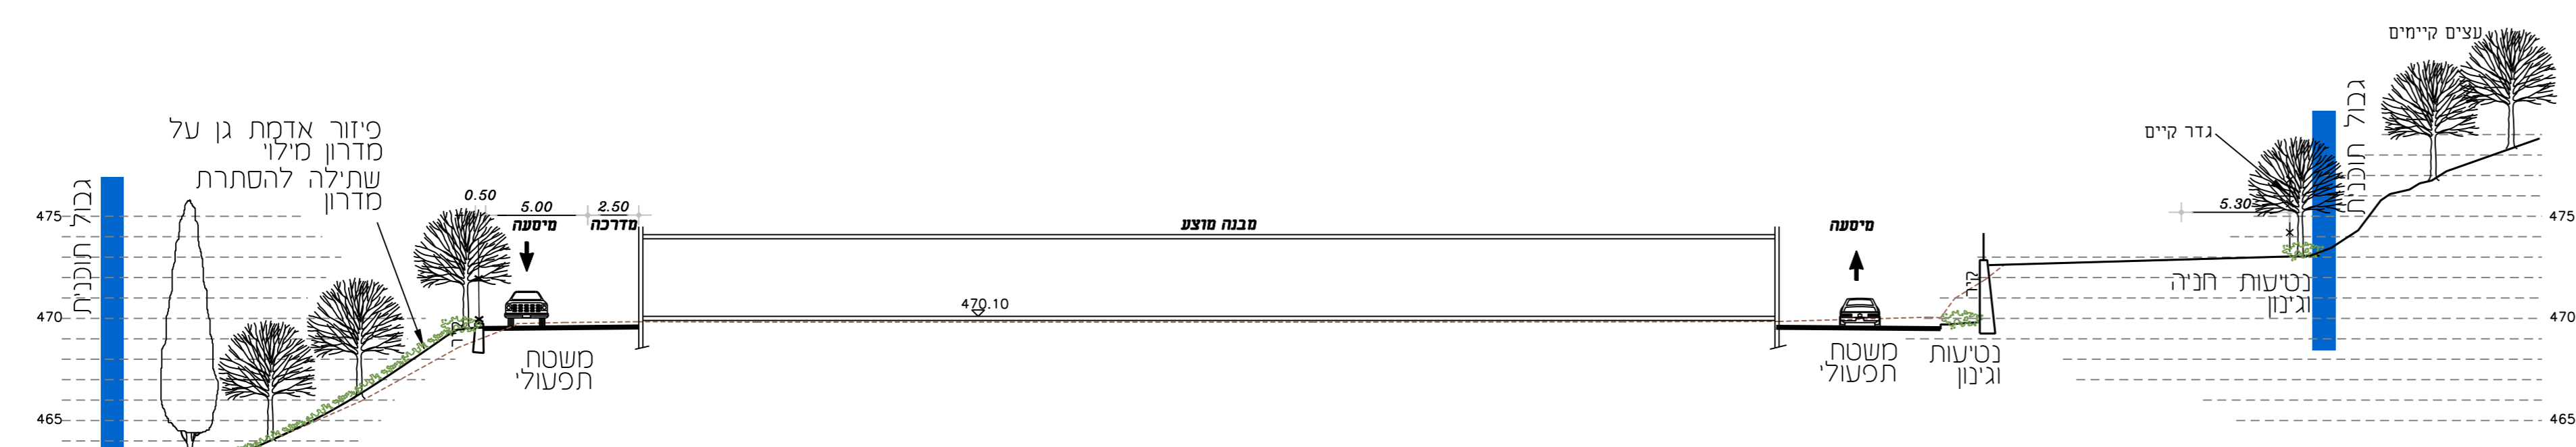

נספח נרפי

נספח לתכנית מס' 255-0824458

מושב מעונה -
חוזה לגידול פטריות

גליון 1 מתוך 2

תחולה	מנחה
תיאור תאריך עריכת הנספח	21.12.2020
קנ"מ	1:500
תרשימים נוספים	קנ"מ 1:250
חתימה	

שמות וחתימות:

שם:	ערן געש
תאריך:	ערן געש אדריכלות נוף
עורך הנספח	

מקרא נטעות (עצים מוכילים)

- כליל החורש
- חרוב מצוי
- כרוב צרירי
- שקד כר
- אורן כחוסה
- קטלב מצוי
- עץ קיים לשמור
- עץ קיים להעתקה
- קיר חוקר
- שתילת שיחים/מטפסים

הנחיות שיקום

1. כניית סלעיה וקורות לפי תכנית.
2. פיזור אדמת גן לכל השטחים המפורטים בטווח 30 ס"מ.
3. כריסת מערכת השקיה במרווח 1.5x1.5 מ' כסטנדרט.
4. שתילת שיחים ועצים לפי תכנית.
5. אחזקת שטח גינון השקיה ל-3 שנים עד להכנסתו.

מספר התוכנית: 255-0824458
 תאריך: 21.12.2020
 עורך: ערן געש
 חתום: ערן געש אדריכלות נוף

חתימה א-א
 1:250 ק.מ.

ערן געש - אדריכלות נוף
 יעד: ד.ב. משגב 20155
 טל: 04-9909933, 04-2758452
 gash@etvision.net.il www.erongash.com