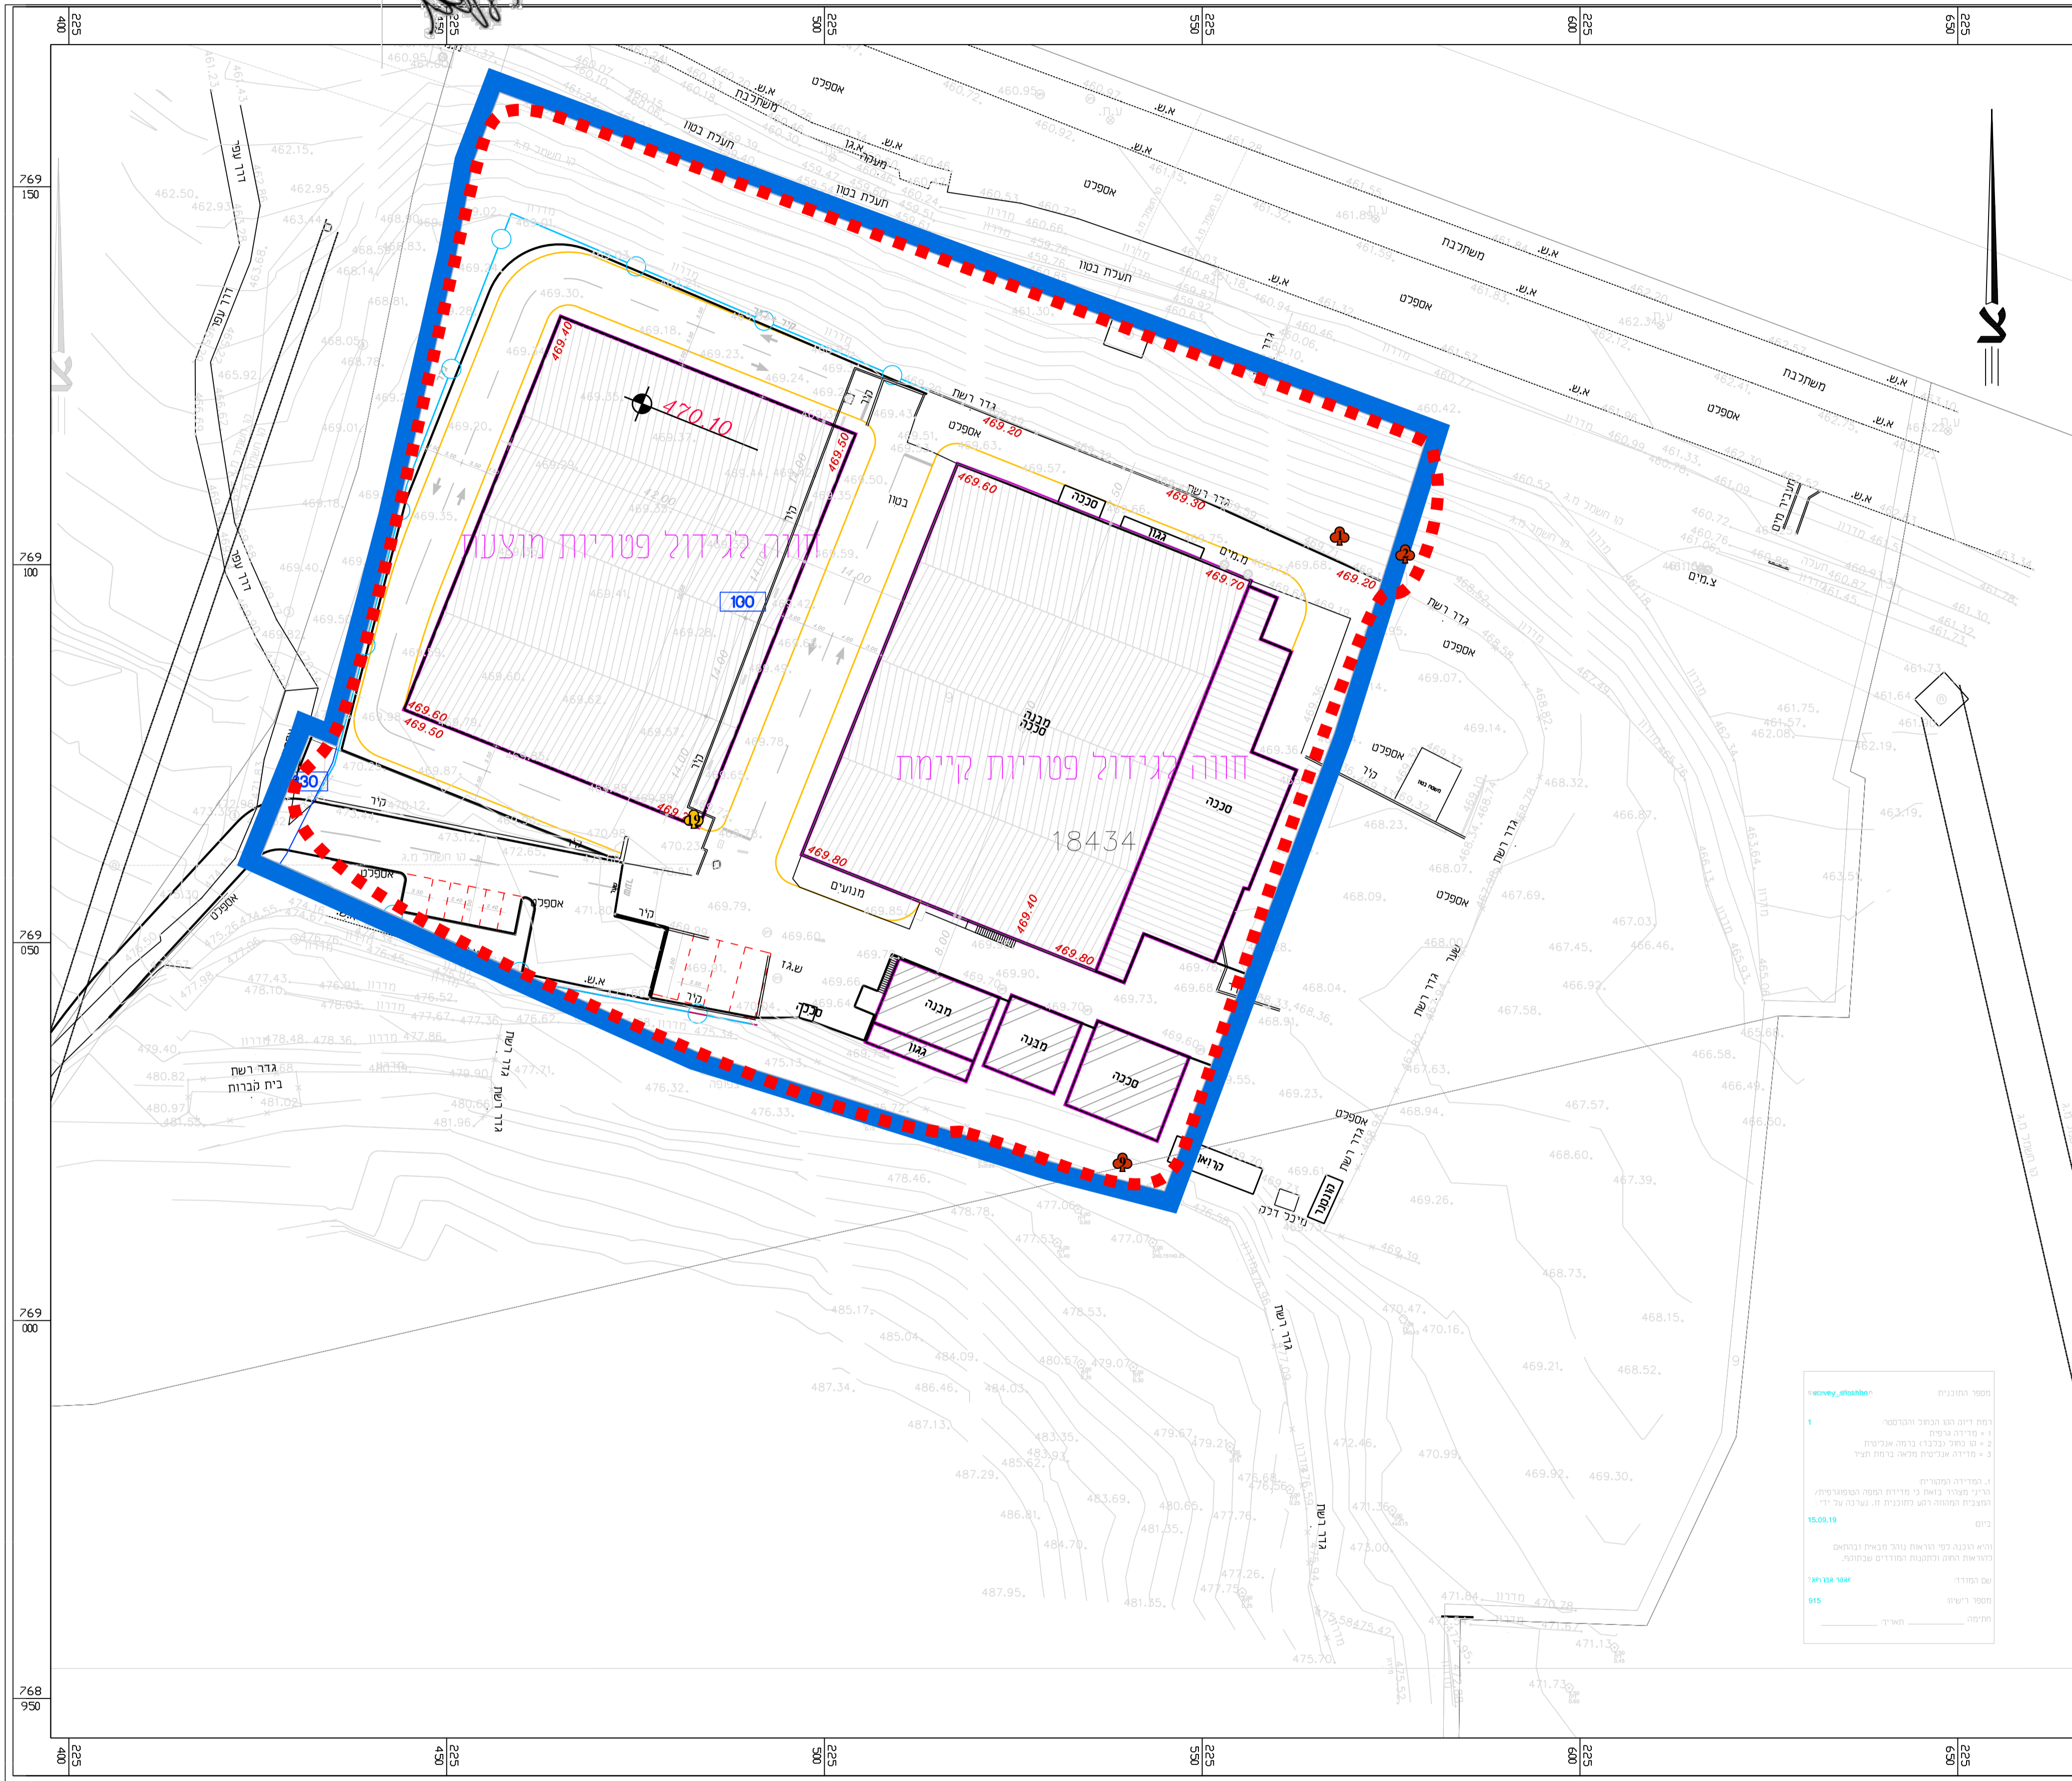

י"ר האגדה המחוזית

סקר עצים

נספח לתכנית מס' 255-0824458

מושב מעונה -
 חווה לגידול פטריות

גליון 2 מתוך 2

מנחה	תחולה
21/12/2020	תיאור תאריך עריכת הנספח
1:500	קנ"מ
קנ"מ	תרשימים נוספים

שמות וזחתימות:	
ערן געש	שם:
ערן געש אדריכלות נוף	תאגיד:
עורך הנספח	

- מקרא:
- גבול תכנית
 - גבול תא שטח ומספרו
 - תחום סקר עצים באזורי דרכים, ואזורי בינוי ופיתוח מוצעים עצים מתחת לקוטר גזע 10 ס"מ בגובה 130 ס"מ אינם נכללים בסקר זה
 - עץ לשימור
 - עץ להעתקה

ערן געש - אדריכלות נוף
 יעד, ד.נ. חשגב 20155
 052-2758452 קולט 04-9909933, נ"י 04-9909581
 goosh@helvision.net.il www.erongosh.com