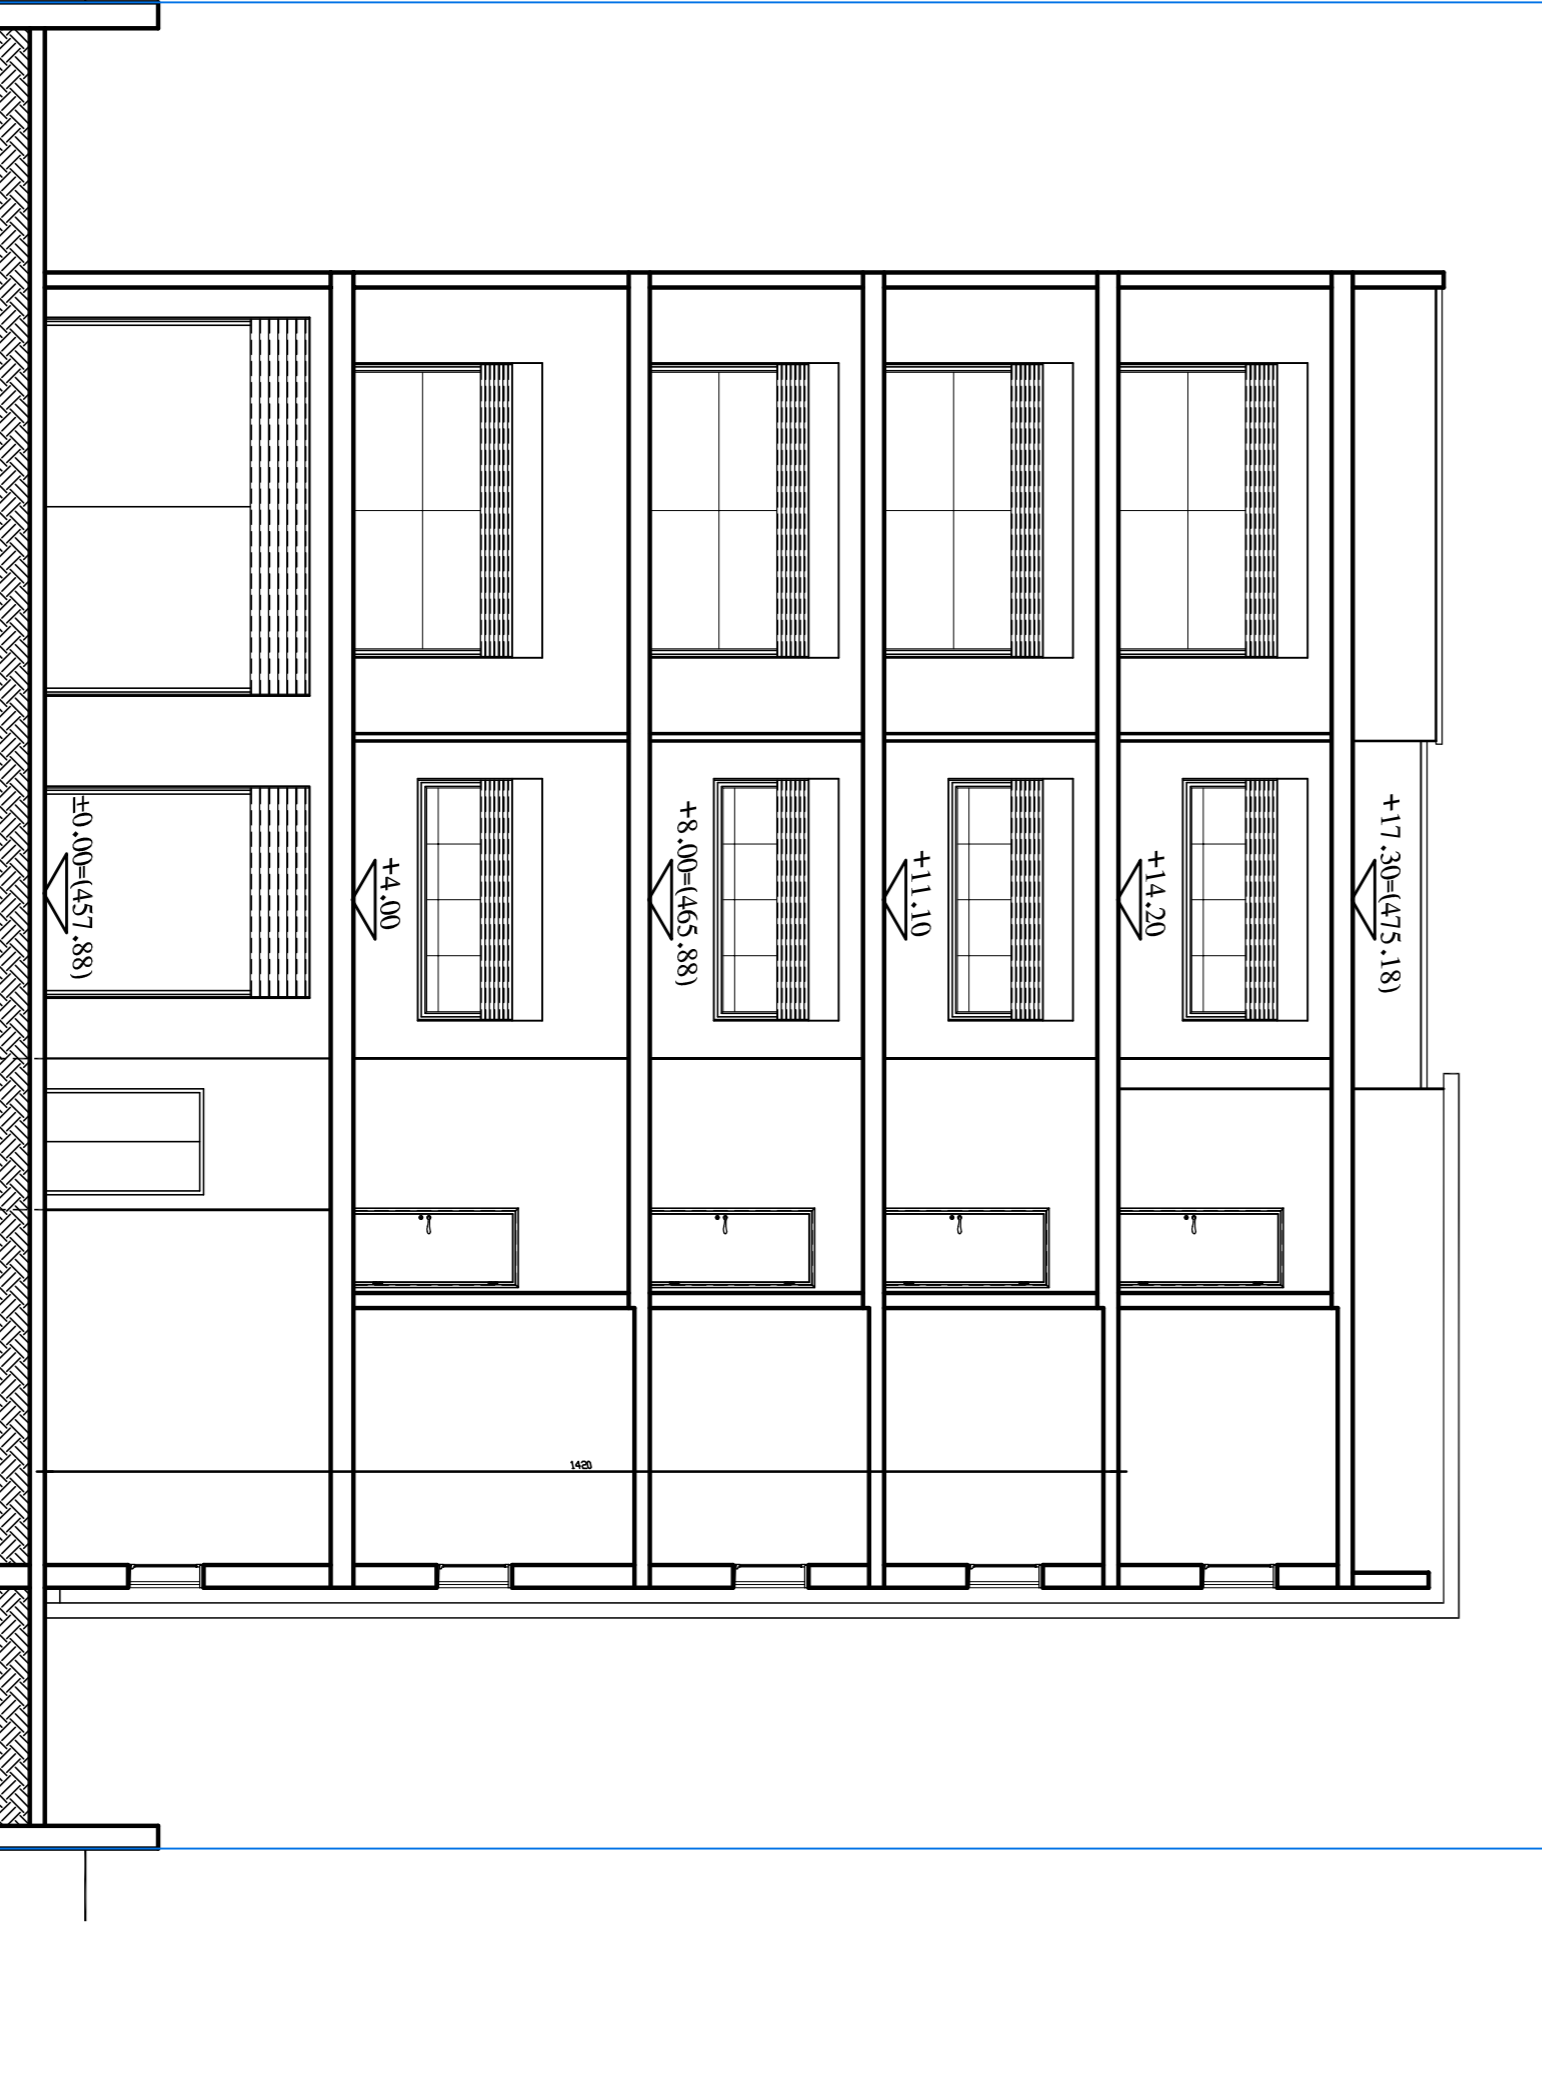

נספד בינוי

211-1201664

שינוי בהוראות וזכויות בניה במגרש 6
תזקוקה 17 גוש 16582-נצרות

נספד להוכיח 211-201664 גליון 1 - מתוך 1

מחוז	מנחה	תאריך תוספת עורכי	תאריך תוספת עורכי
מנחה	נספד בינוי	13/08/23	קיים
תאריך תוספת עורכי	תאריך תוספת עורכי	1400	שנת הודעה
מס' דואר	דואר	מס' דואר	מס' דואר
מס' דואר	מס' דואר	מס' דואר	מס' דואר
מס' דואר	מס' דואר	מס' דואר	מס' דואר

תוכנית קי קרקע קיים 1:100 (תזקוקה)

תוכנית קי ראשונה קיים 1:100

תוכנית קי שנייה קיים 1:100

תוכנית קי שלישית קיים 1:100

תוכנית קי רביעית קיים 1:100

תוכנית חומש קיים 1:250

תחת א-א קיים 1:100

תחת ב-ב קיים 1:100

תחת פאפית קיים 1:100

תחת דרומית קיים 1:100