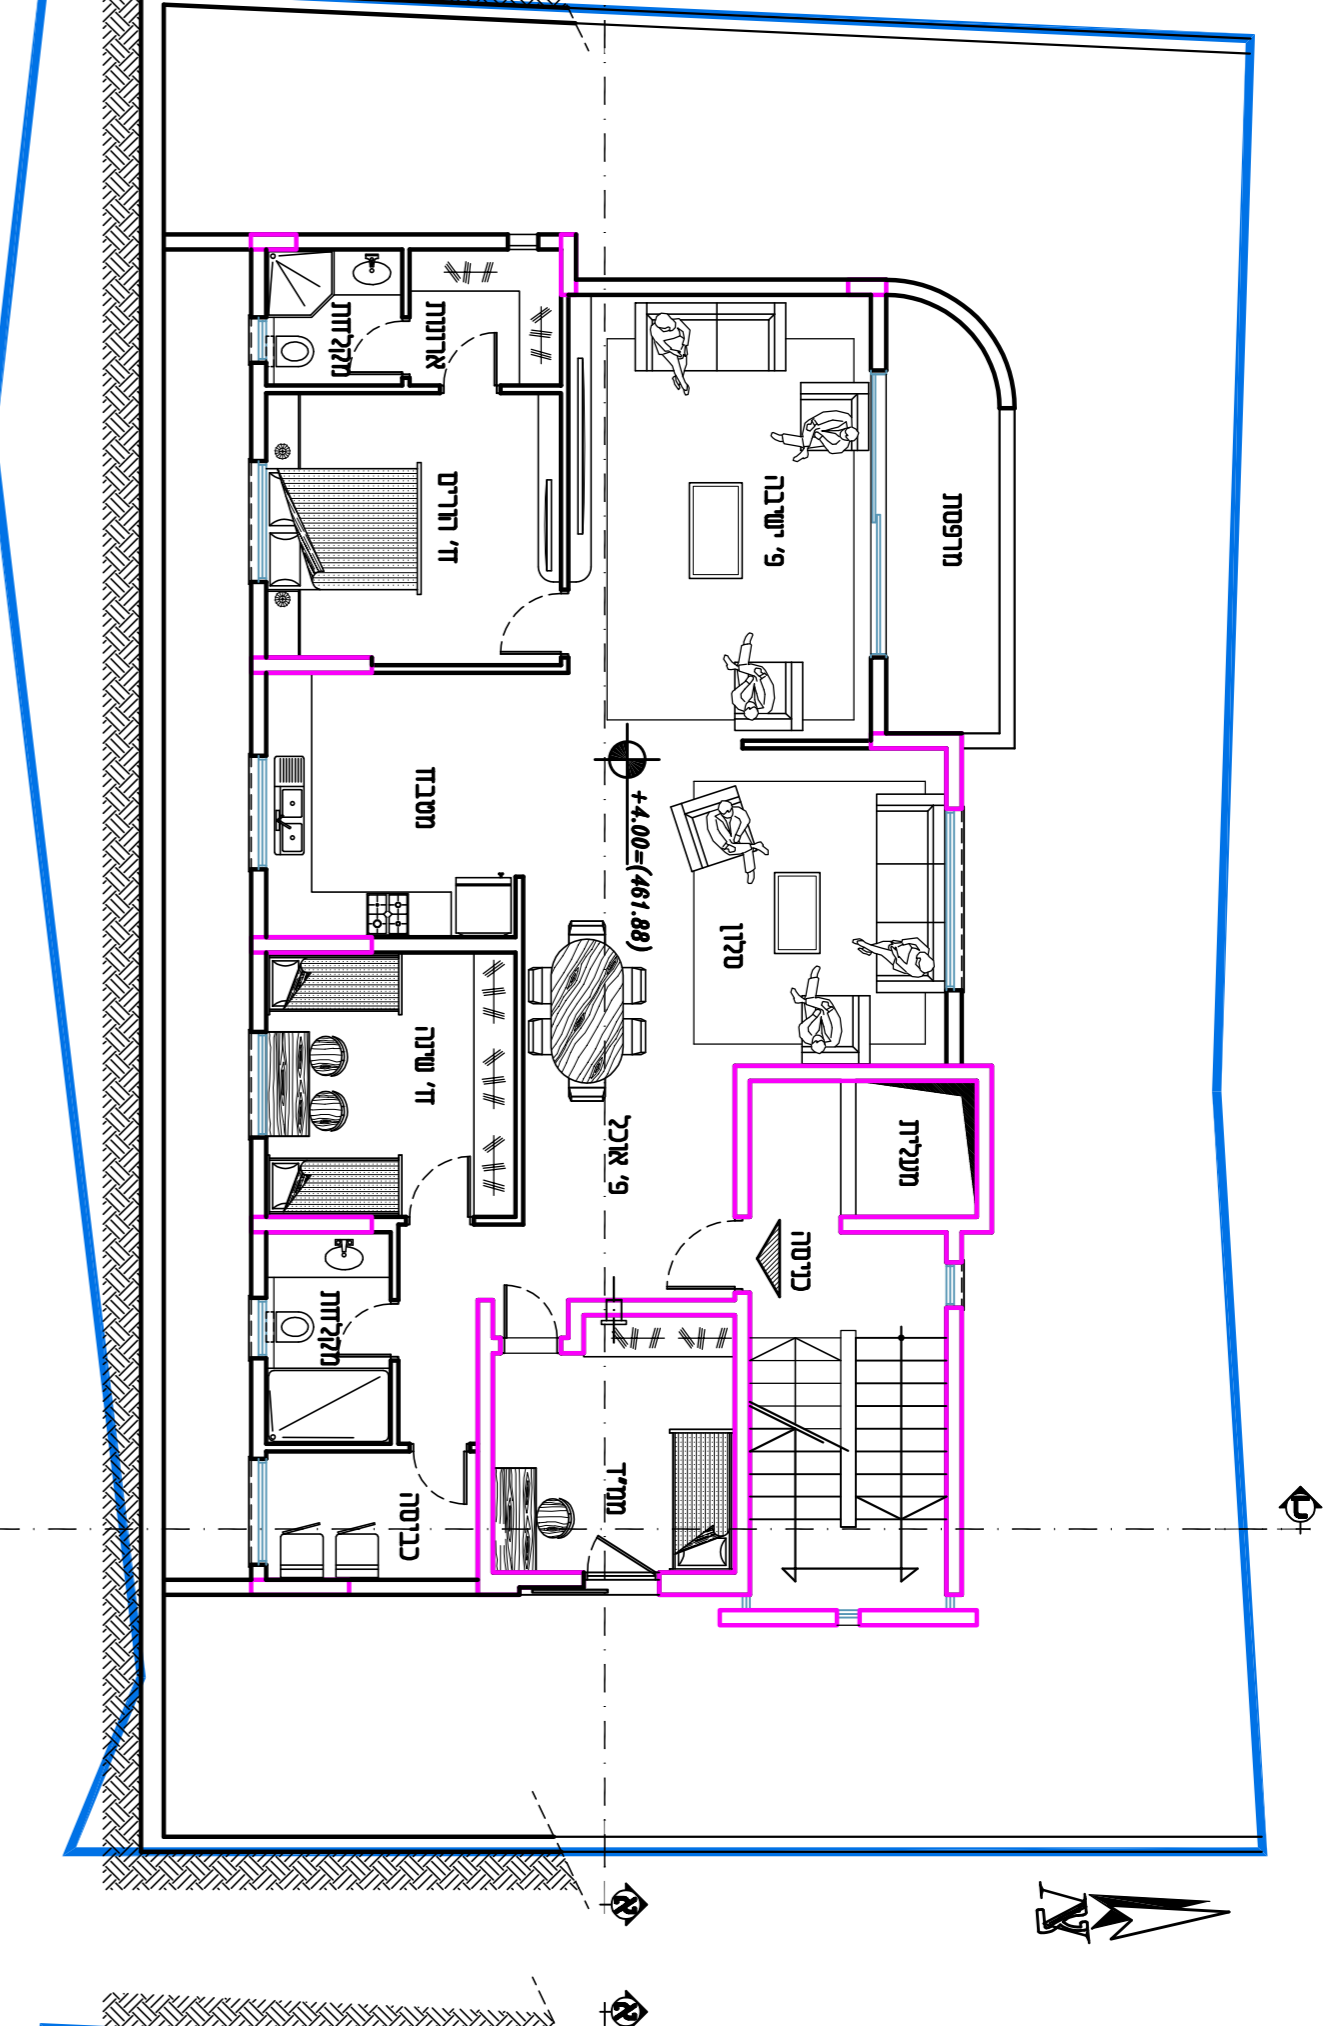

נספד בינוי

211-1201664

שינוי בהוראות וזכויות בניה במגרש 6
תזקוקה 17 גוש 16582-נצרות

נספד להוכיח 211-201664 גליון 1 - מתוך 1

מחוז	מנחה	תאריך תוספת עורכי	תאריך תוספת עורכי
מנחה	נספד בינוי	13/08/23	קיים
תאריך תוספת עורכי	תאריך תוספת עורכי	1400	שנת הודעה
מס' דואר	דואר	מס' דואר	מס' דואר
מס' דואר	מס' דואר	מס' דואר	מס' דואר
מס' דואר	מס' דואר	מס' דואר	מס' דואר

תוכנית קי קרקע קיים 1:100 (תזקוקה)

תוכנית קי ראשונה קיים 1:100

תוכנית קי שנייה קיים 1:100

תוכנית קי שלישית קיים 1:100

תוכנית קי רביעית קיים 1:100

תוכנית חומש קיים 1:250

תחת א-א קיים 1:100

תחת ב-ב קיים 1:100

תחת פאפית קיים 1:100

תחת דרומית קיים 1:100