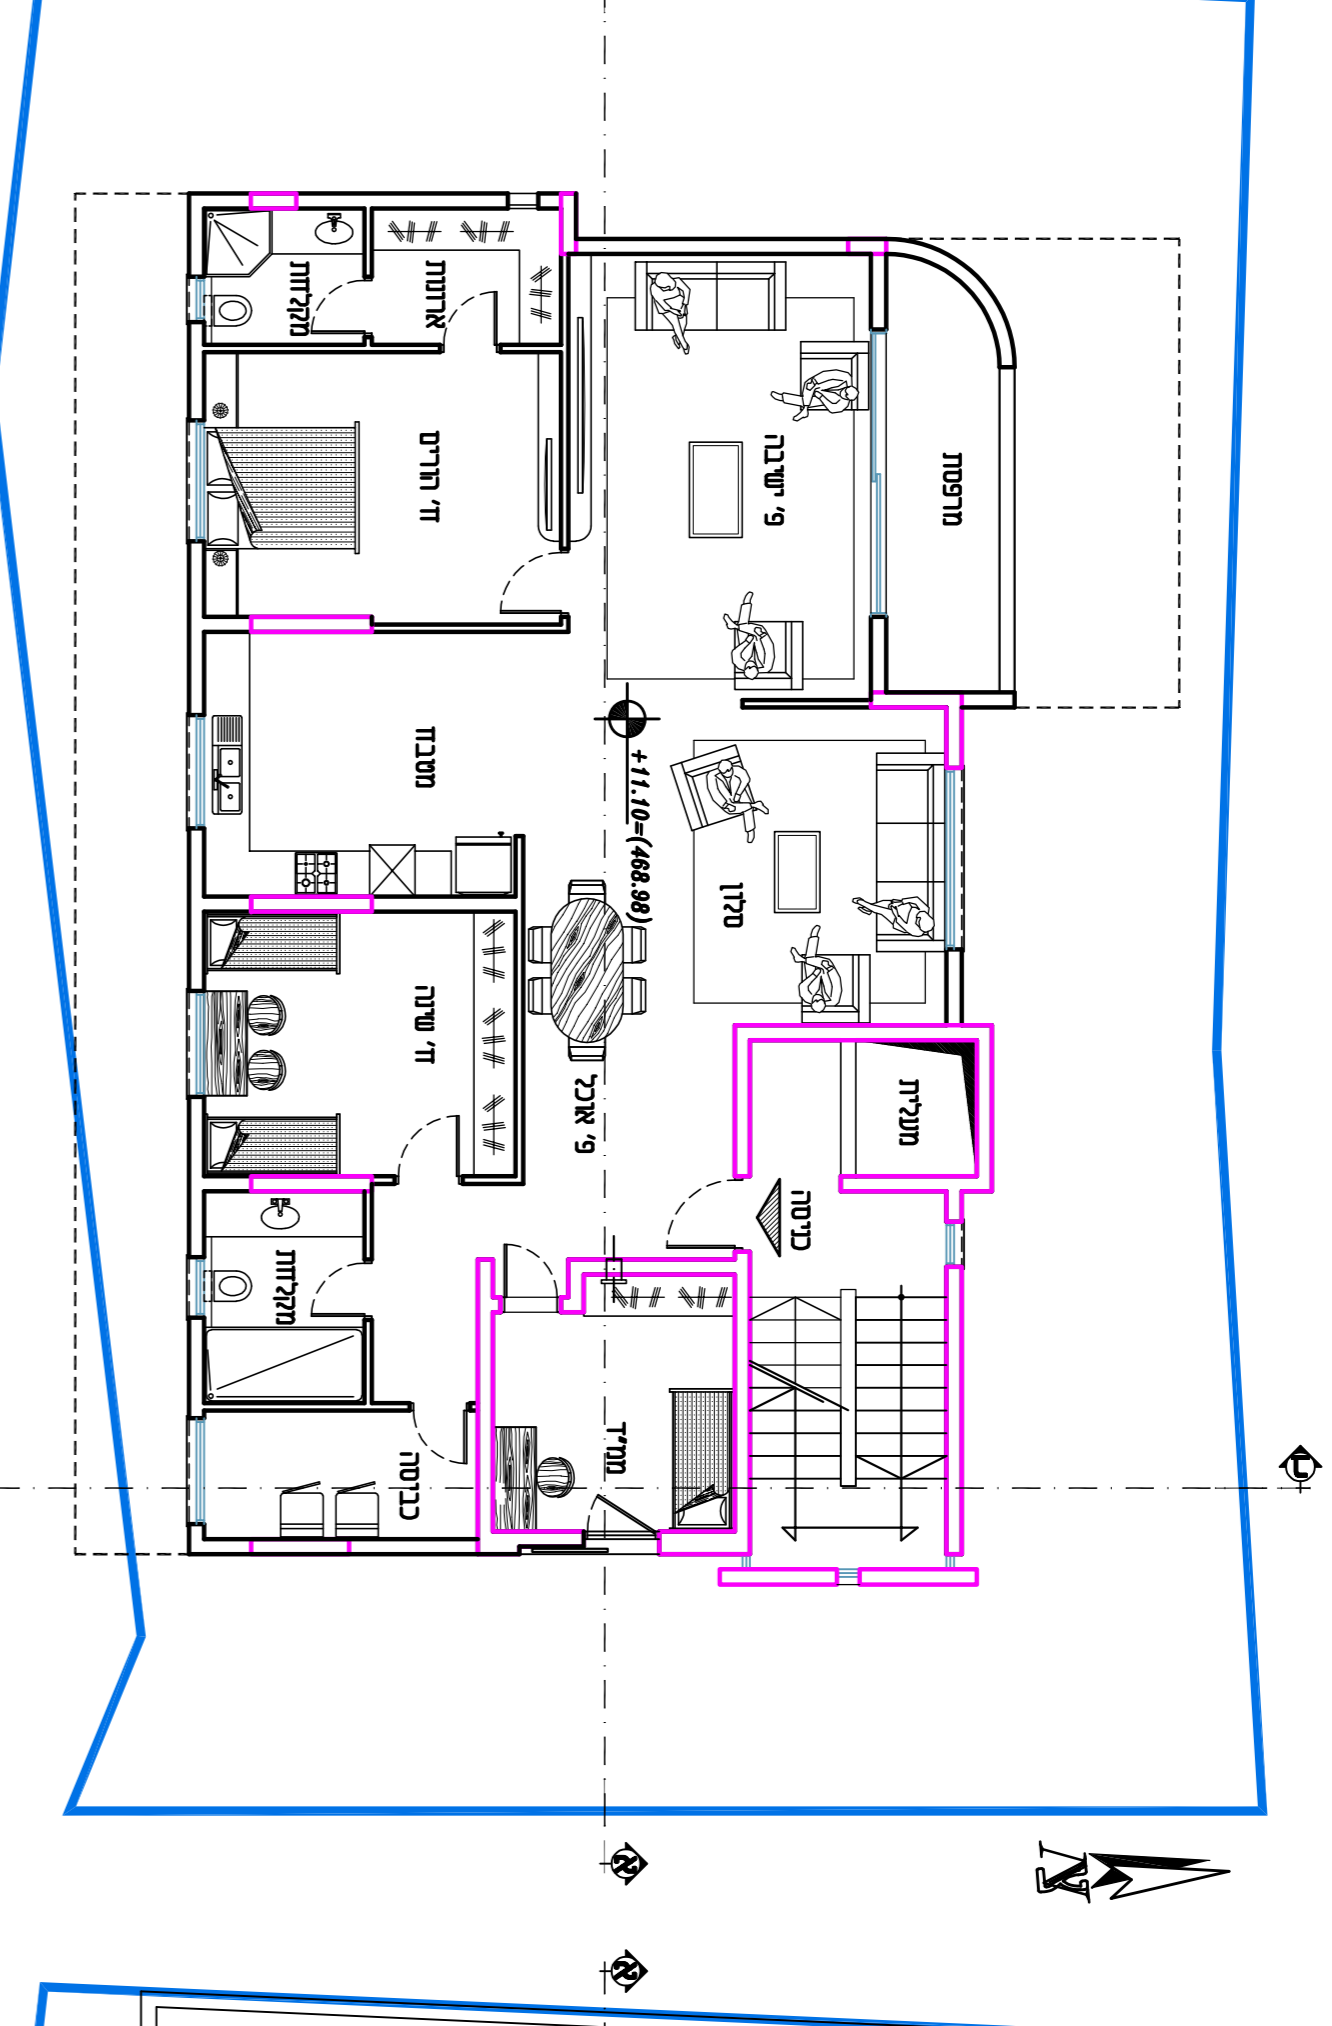

נספד בינוי

211-1201664

שינוי בהוראות וזכויות בניה במגרש 6
תזקוקה 17 גוש 16582-נצרות

נספד להוכיח 211-201664 גליון 1 - מתוך 1

מחוז	מנחה	תאריך תוספת עורכי	תאריך תוספת עורכי
מנחה	נספד בינוי	13/08/23	קיים
תאריך תוספת עורכי	תאריך תוספת עורכי	1400	שנת הודעה
מס' דואר	דואר	מס' דואר	מס' דואר
מס' דואר	מס' דואר	מס' דואר	מס' דואר
מס' דואר	מס' דואר	מס' דואר	מס' דואר

תוכנית קי קרקע קיים 1:100 (תזקוקה)

תוכנית קי ראשונה קיים 1:100

תוכנית קי שנייה קיים 1:100

תוכנית קי שלישית קיים 1:100

תוכנית קי רביעית קיים 1:100

תוכנית חומש קיים 1:250

תחת א-א קיים 1:100

תחת ב-ב קיים 1:100

תחת פאפית קיים 1:100

תחת דרומית קיים 1:100