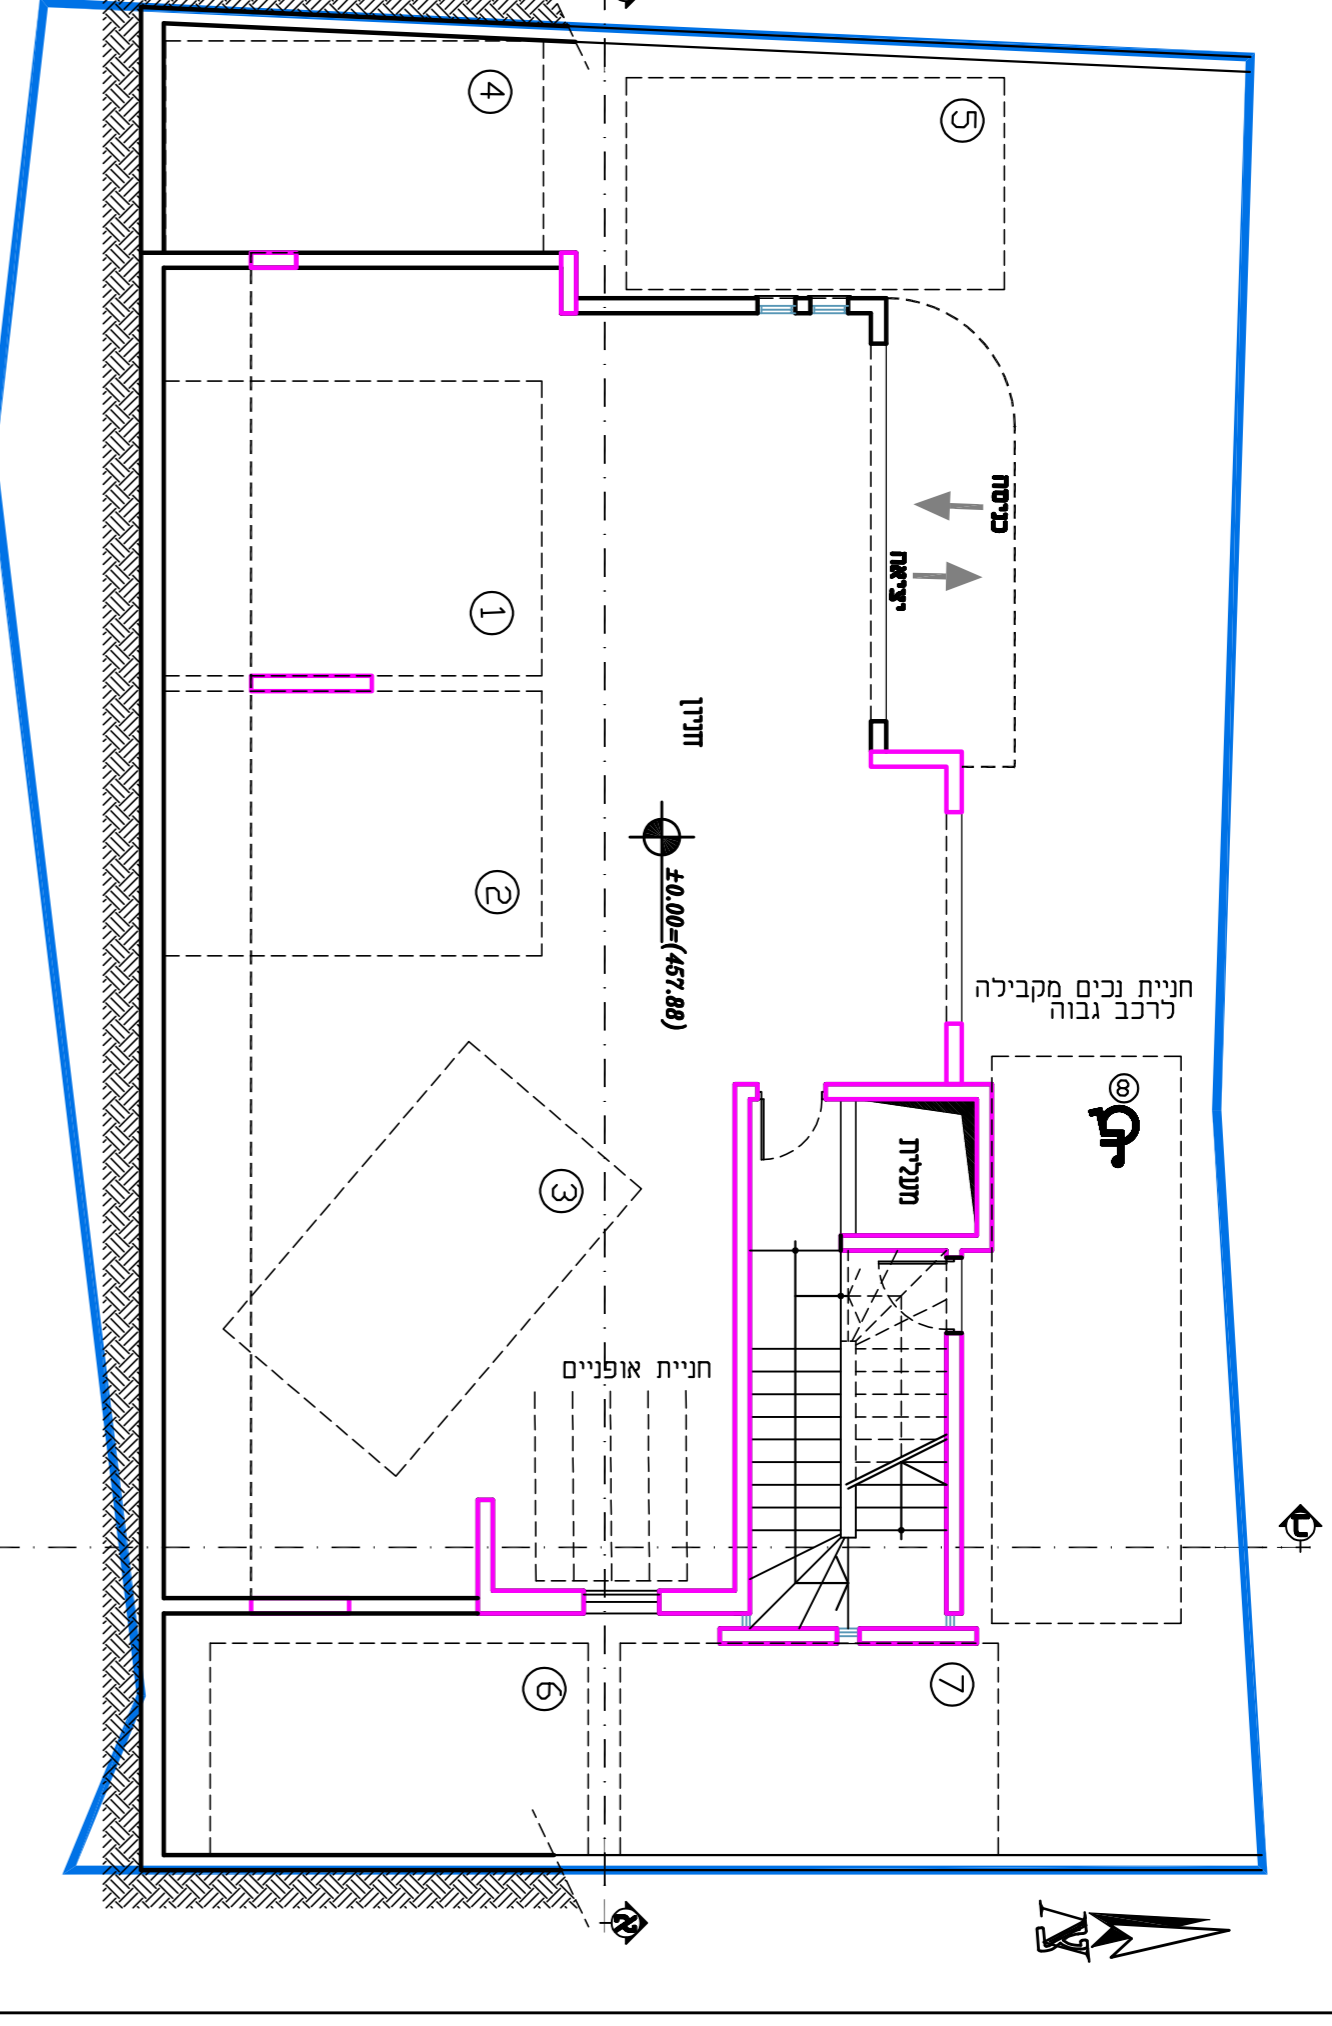

נספד בינוי

211-1201664

שינוי בהוראות וזכויות בניה במגרש 6
תזקוקה 17 גוש 16582-נצרות

נספד להוכיח 211-201664 גליון 1 - מתוך 1

מחוז	מנחה	תאריך תוספת עורכי	תאריך תוספת עורכי
מנחה	נספד בינוי	13/08/23	קיים
תאריך תוספת עורכי	תאריך תוספת עורכי	1400	שנת הודעה
מס' דואר	דואר	מס' דואר	מס' דואר
מס' דואר	מס' דואר	מס' דואר	מס' דואר
מס' דואר	מס' דואר	מס' דואר	מס' דואר

תוכנית קי קרקע קיים 1:100 (תזקוקה)

תוכנית קי ראשונה קיים 1:100

תוכנית קי שנייה קיים 1:100

תוכנית קי שלישית קיים 1:100

תוכנית קי רביעית קיים 1:100

תוכנית חומש קיים 1:250

תחת א-א קיים 1:100

תחת ב-ב קיים 1:100

תחת פאפית קיים 1:100

תחת דרומית קיים 1:100