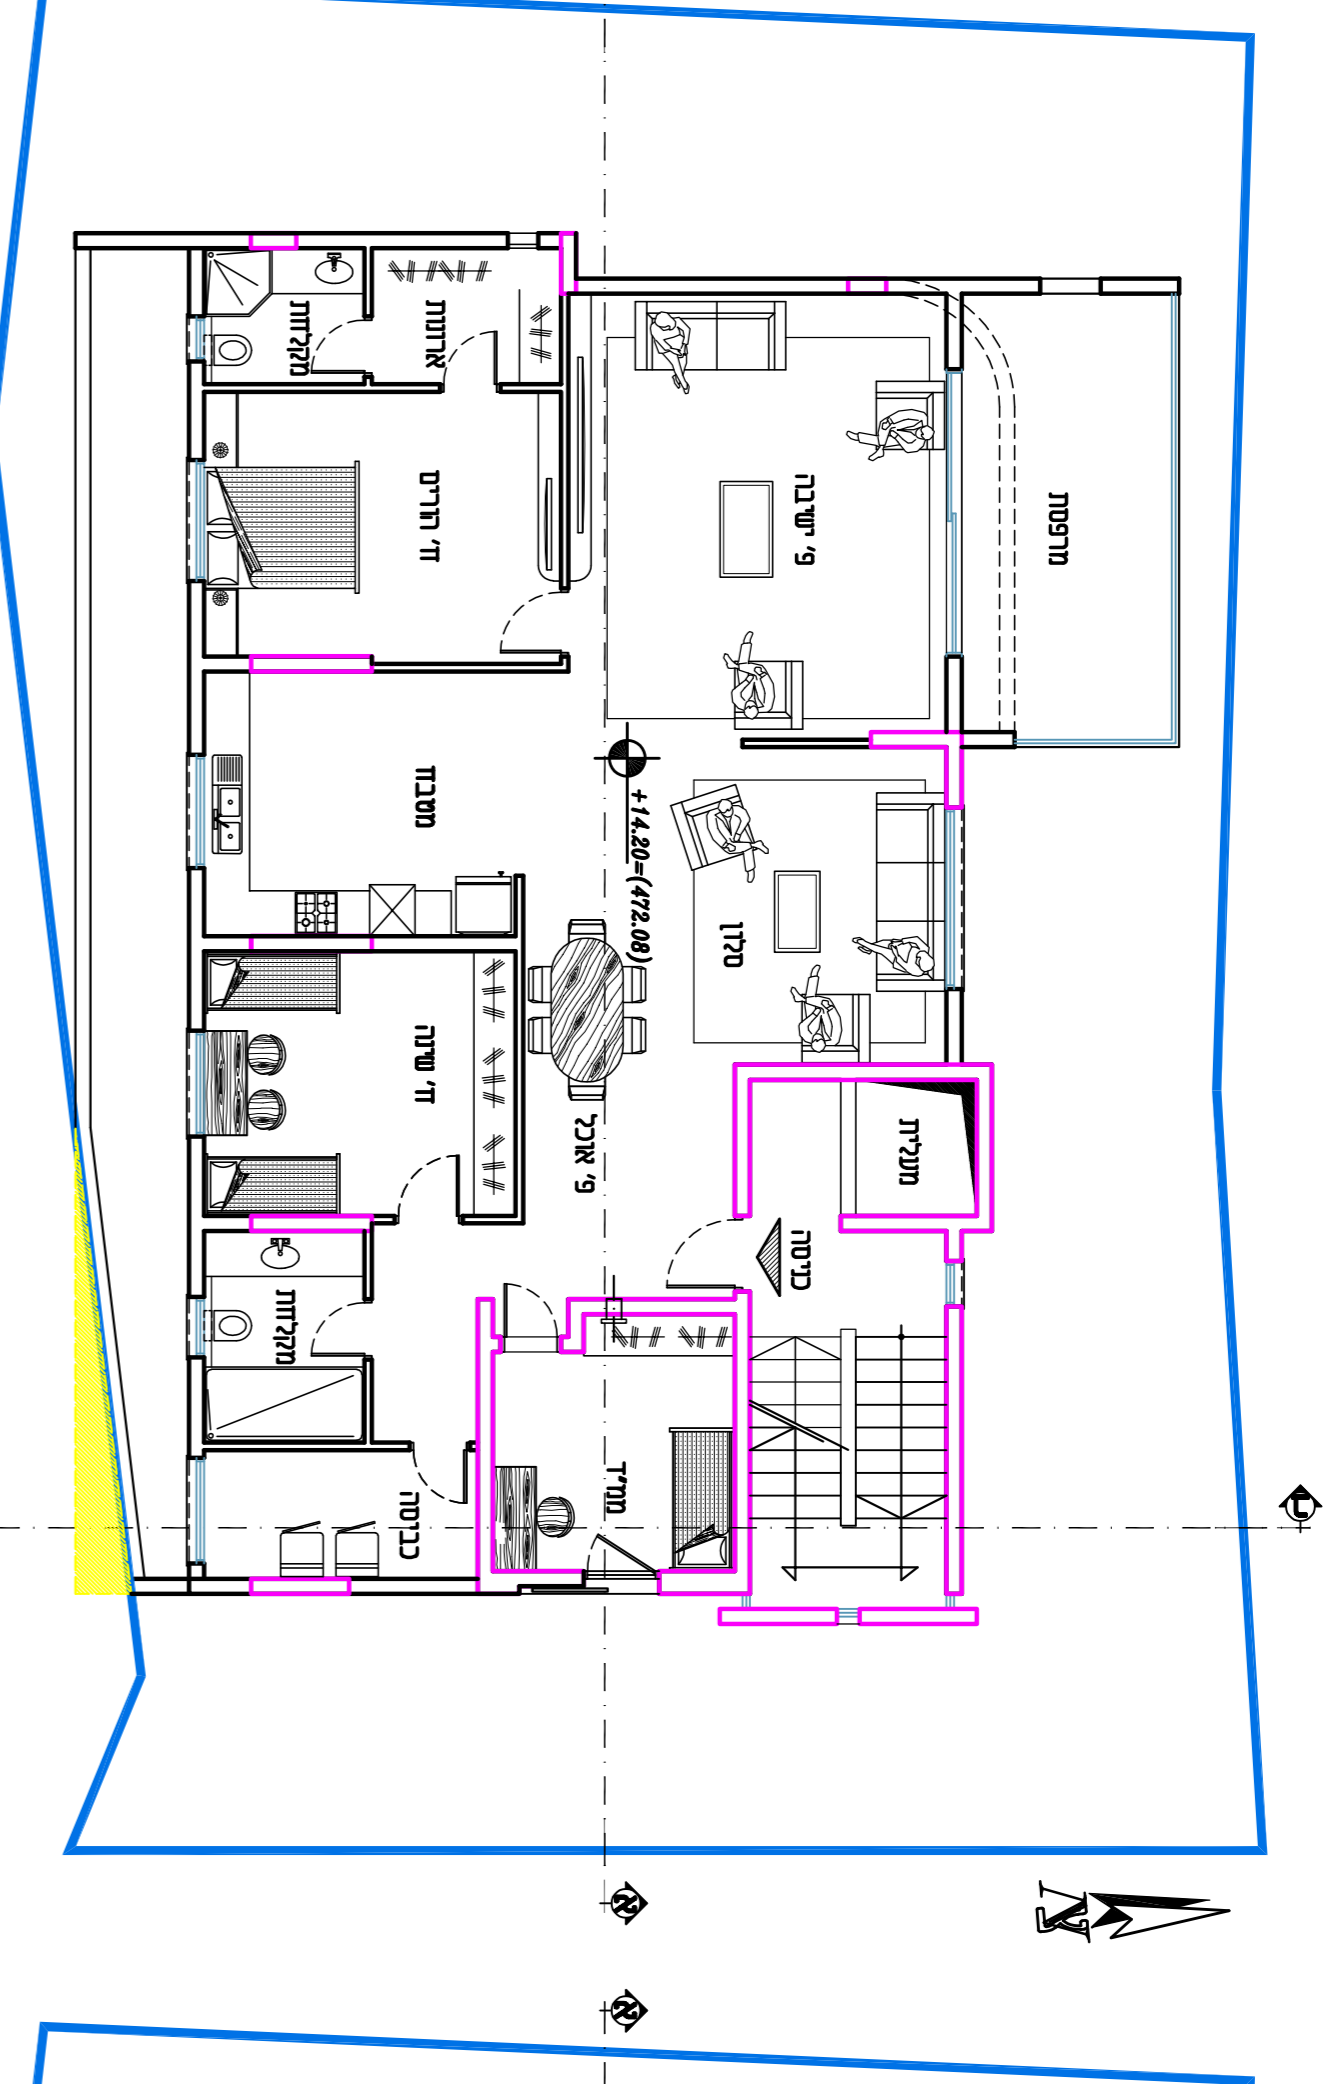

נספד בינוי

211-1201664

שינוי בהוראות וזכויות בניה במגרש 6
תזקוקה 17 גוש 16582-נצרות

נספד להוכיח 211-201664 גליון 1 - מתוך 1

מחוז	מנחה	תאריך תוספת עורכי	תאריך תוספת עורכי
מנחה	נספד בינוי	13/08/23	קיים
תאריך תוספת עורכי	תאריך תוספת עורכי	1400	שנת הודעה
מס' דואר	דואר	מס' דואר	מס' דואר
מס' דואר	מס' דואר	מס' דואר	מס' דואר
מס' דואר	מס' דואר	מס' דואר	מס' דואר

תוכנית קי קרקע קיים 1:100 (תזקוקה)

תוכנית קי ראשונה קיים 1:100

תוכנית קי שנייה קיים 1:100

תוכנית קי שלישית קיים 1:100

תוכנית קי רביעית קיים 1:100

תוכנית חומש קיים 1:250

תחת א-א קיים 1:100

תחת ב-ב קיים 1:100

תחת פאפית קיים 1:100

תחת דרומית קיים 1:100