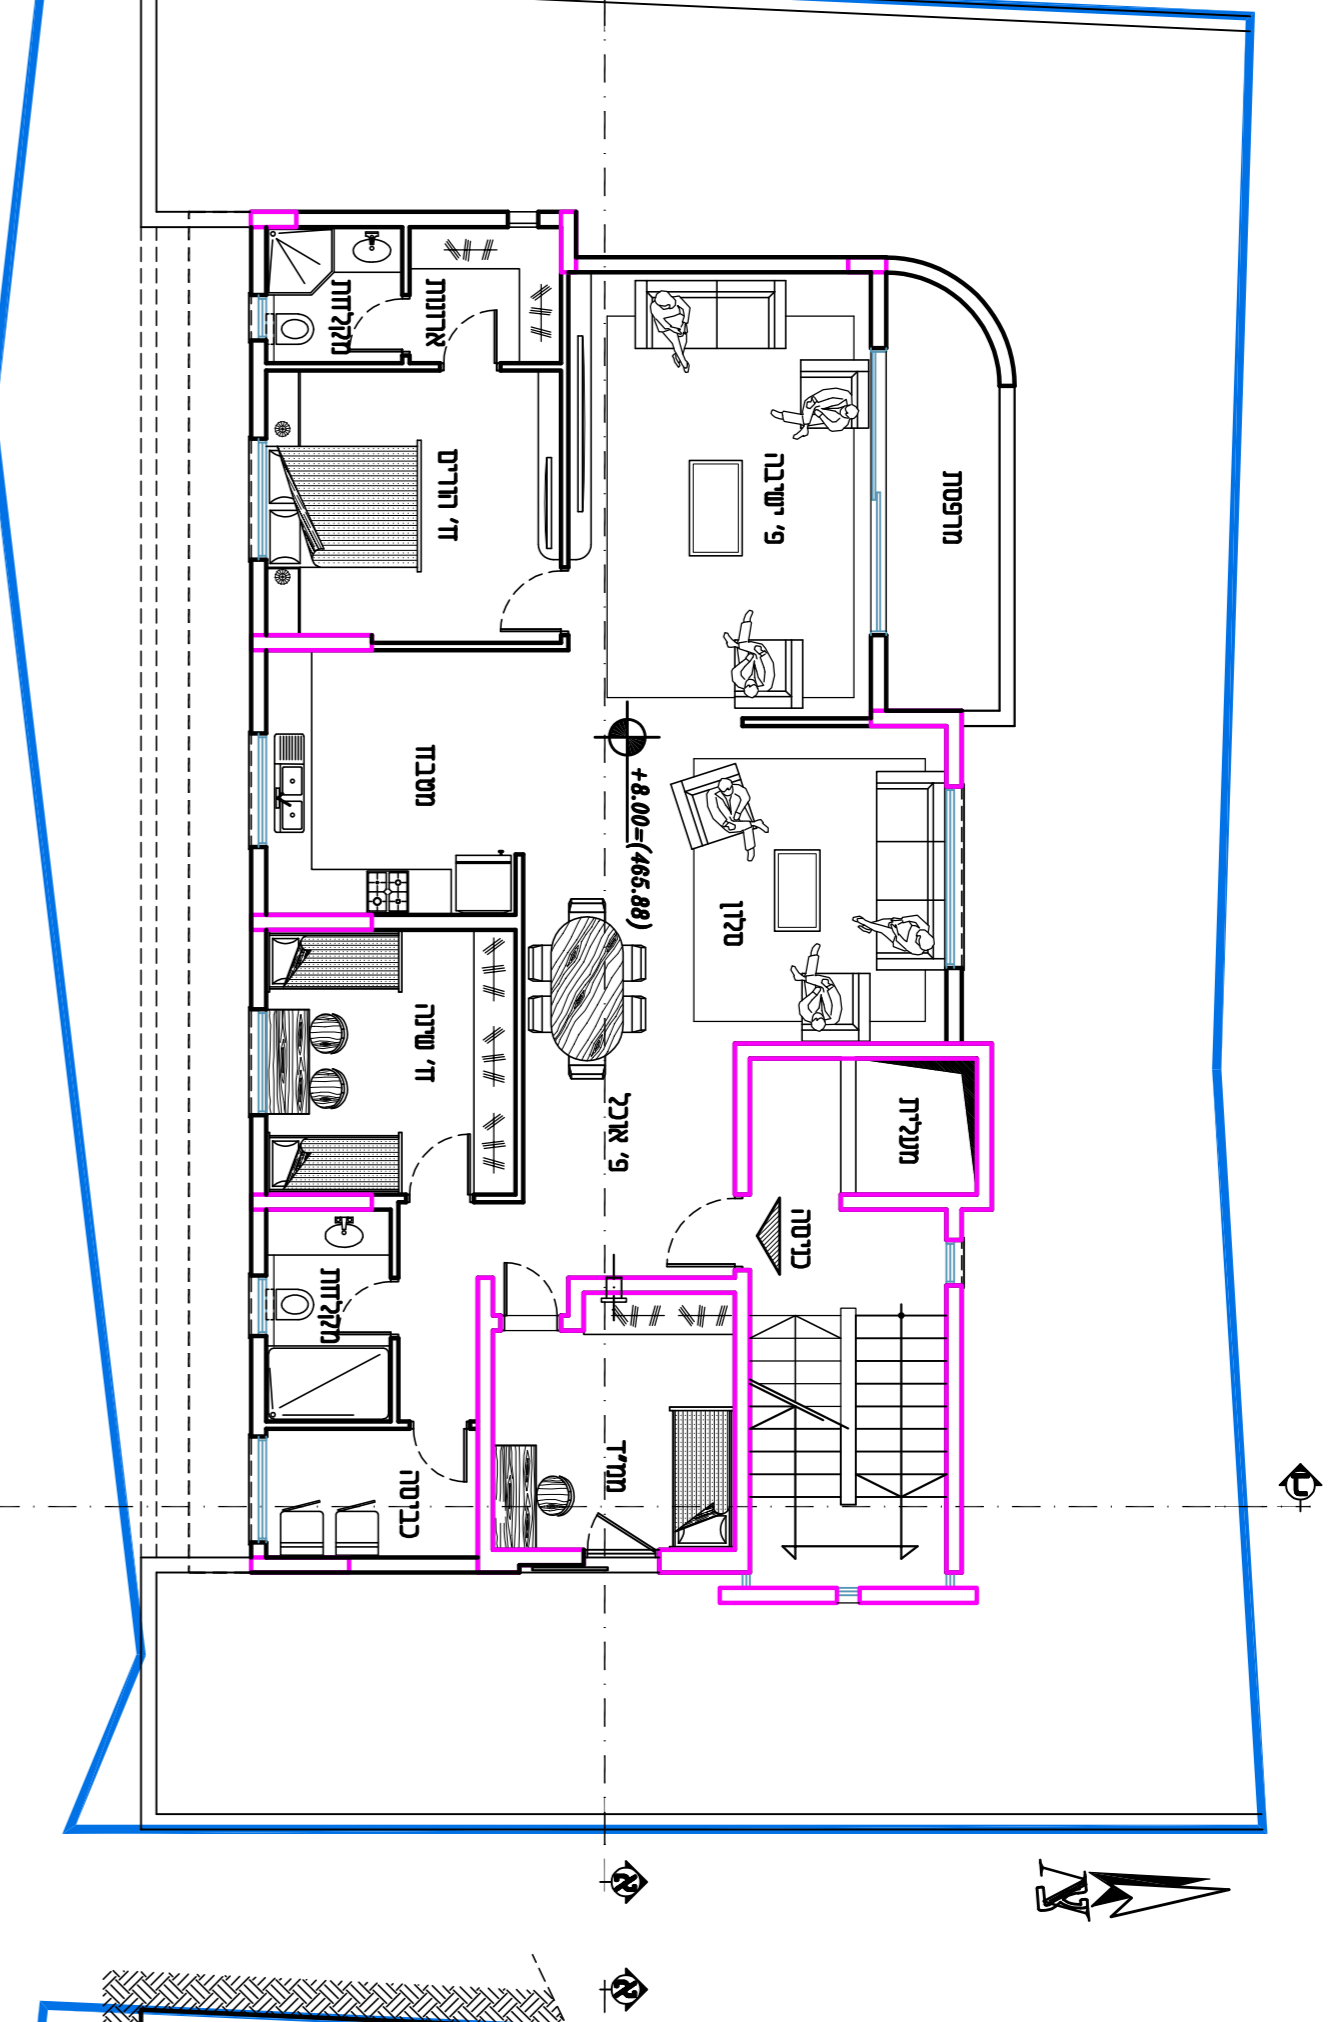

נספד בינוי

211-1201664

שינוי בהוראות וזכויות בניה במגרש 6
תזקוקה 17 גוש 16582-נצרות

נספד להוכיח 211-201664 גליון 1 - מתוך 1

מחוז	מנחה	תאריך תוספת עורכי	תאריך תוספת עורכי
מנחה	נספד בינוי	13/08/23	קיים
תאריך תוספת עורכי	תאריך תוספת עורכי	1400	שנת הודעה
מס' דואר	דואר	מס' דואר	מס' דואר
מס' דואר	מס' דואר	מס' דואר	מס' דואר
מס' דואר	מס' דואר	מס' דואר	מס' דואר

תוכנית קי קרקע קיים 1:100 (תזקוקה)

תוכנית קי ראשונה קיים 1:100

תוכנית קי שנייה קיים 1:100

תוכנית קי שלישית קיים 1:100

תוכנית קי רביעית קיים 1:100

תוכנית חומש קיים 1:250

תחת א-א קיים 1:100

תחת ב-ב קיים 1:100

תחת פאפית קיים 1:100

תחת דרומית קיים 1:100