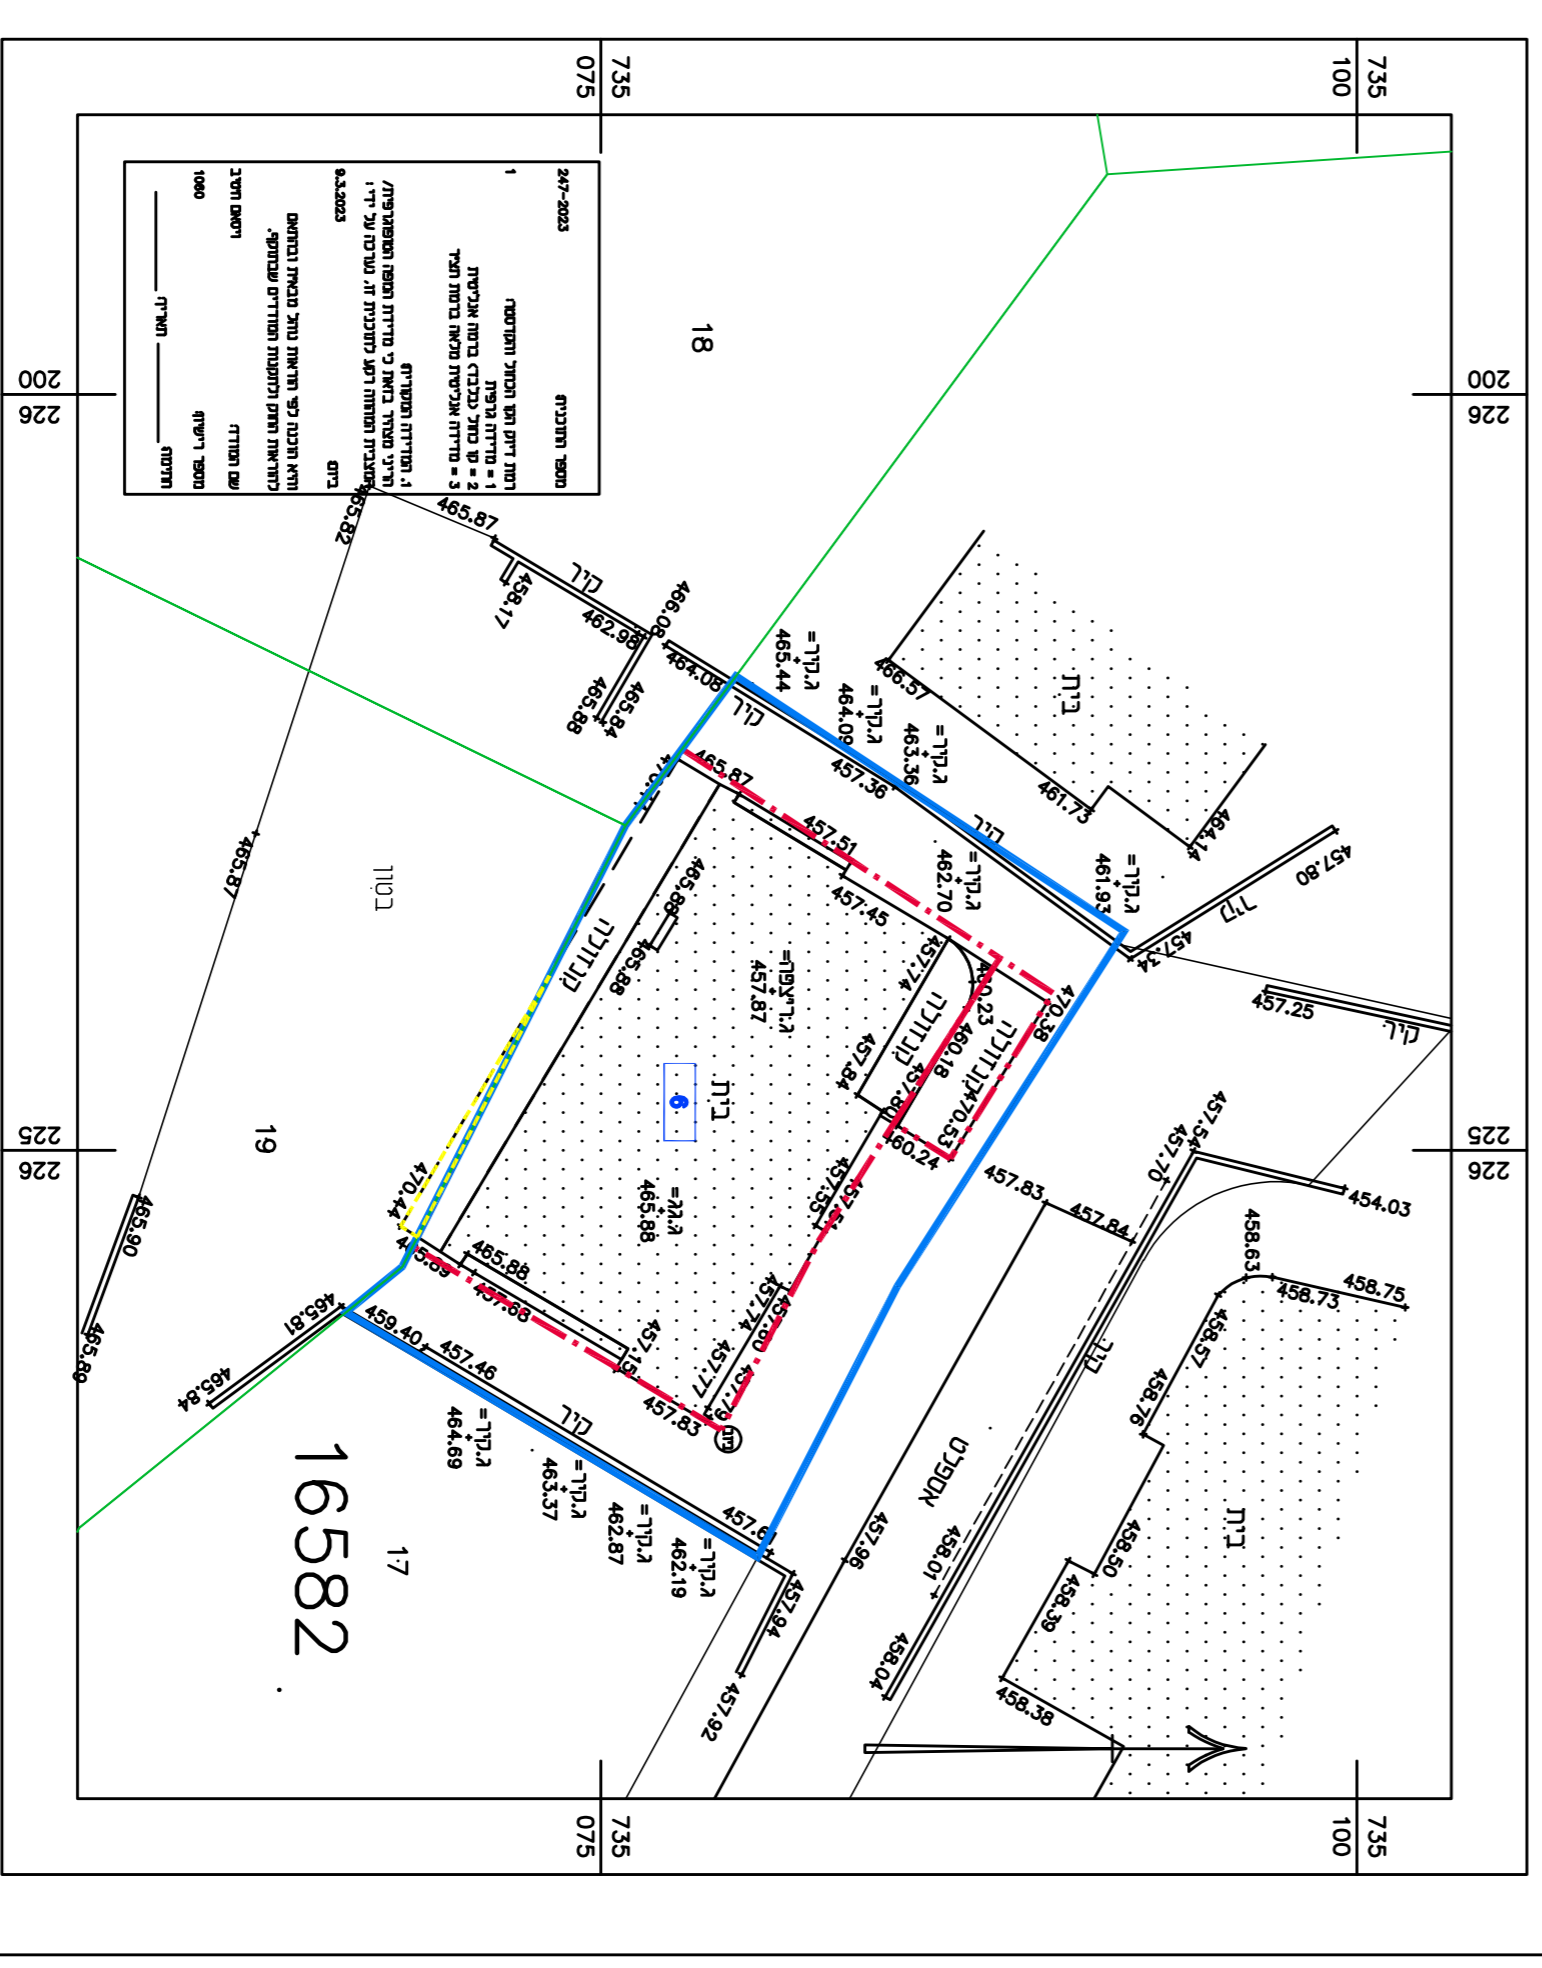

נספד בינוי

211-1201664

שינוי בהוראות וזכויות בניה במגרש 6
תזקוקה 17 גוש 16582-נצרות

נספד להוכיח 211-201664 גליון 1 - מתוך 1

מחוז	מנחה	תאריך תוספת עורכי	תאריך תוספת עורכי
מנחה	נספד בינוי	13/08/23	קיים
תאריך תוספת עורכי	תאריך תוספת עורכי	1400	שנת הודעה
מס' דואר	דואר	מס' דואר	מס' דואר
מס' דואר	מס' דואר	מס' דואר	מס' דואר
מס' דואר	מס' דואר	מס' דואר	מס' דואר

תוכנית קי קרקע קיים 1:100 (תזקוקה)

תוכנית קי ראשונה קיים 1:100

תוכנית קי שנייה קיים 1:100

תוכנית קי שלישית קיים 1:100

תוכנית קי רביעית קיים 1:100

תוכנית חומש קיים 1:250

תחת א-א קיים 1:100

תחת ב-ב קיים 1:100

תחת פאפית קיים 1:100

תחת דרומית קיים 1:100