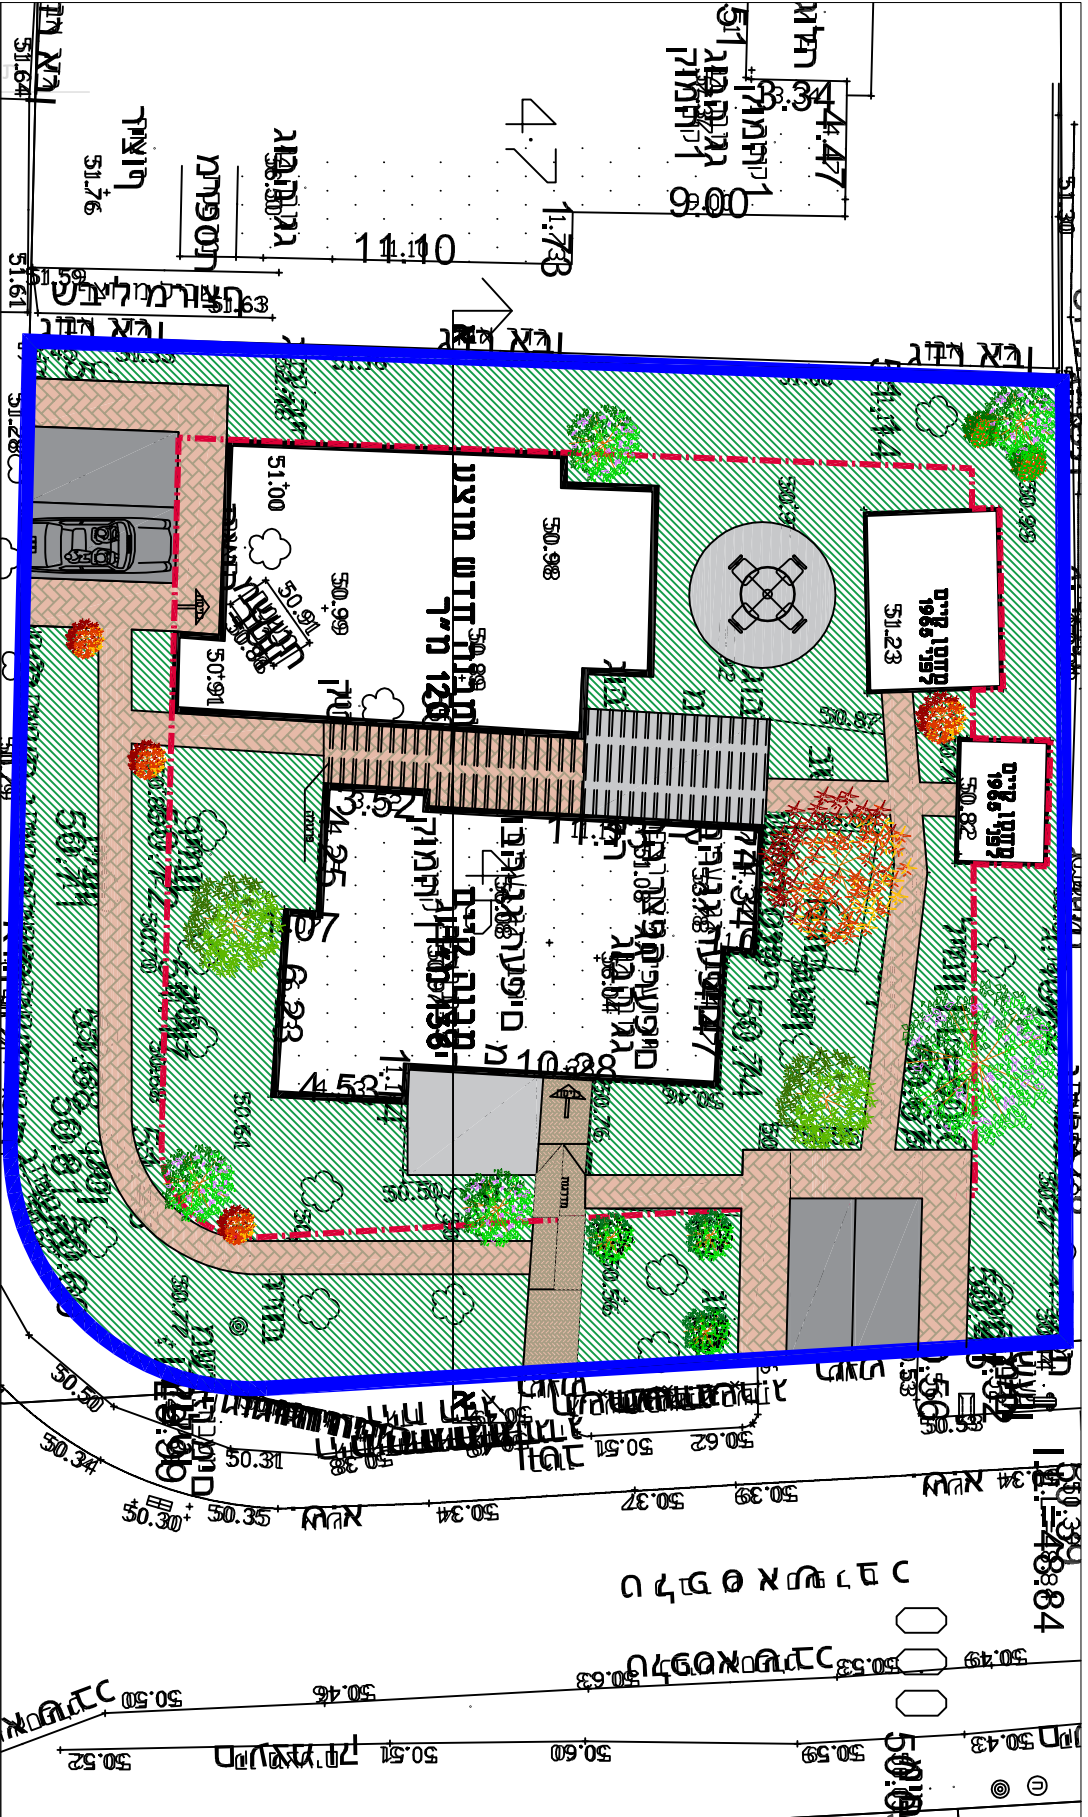

חוק תכנון והנדסה, תשס"ח - 1966  
תוכנית סדירות

מס' 254-1212315

הנדלת זכויות בנייה ותוספת יחיד  
במגורים 183 כפר יהושע

מסב מסומן גליון 1 מתוך 1

מסב	מס' 183
מסב	מס' 183
מסב	מס' 183
מסב	מס' 183

תאריך: 07/04/2023

מס' 183

מס' 183	מס' 183
מס' 183	מס' 183
מס' 183	מס' 183
מס' 183	מס' 183

בית 254-1212315 נספח בינוי נספח בינוי